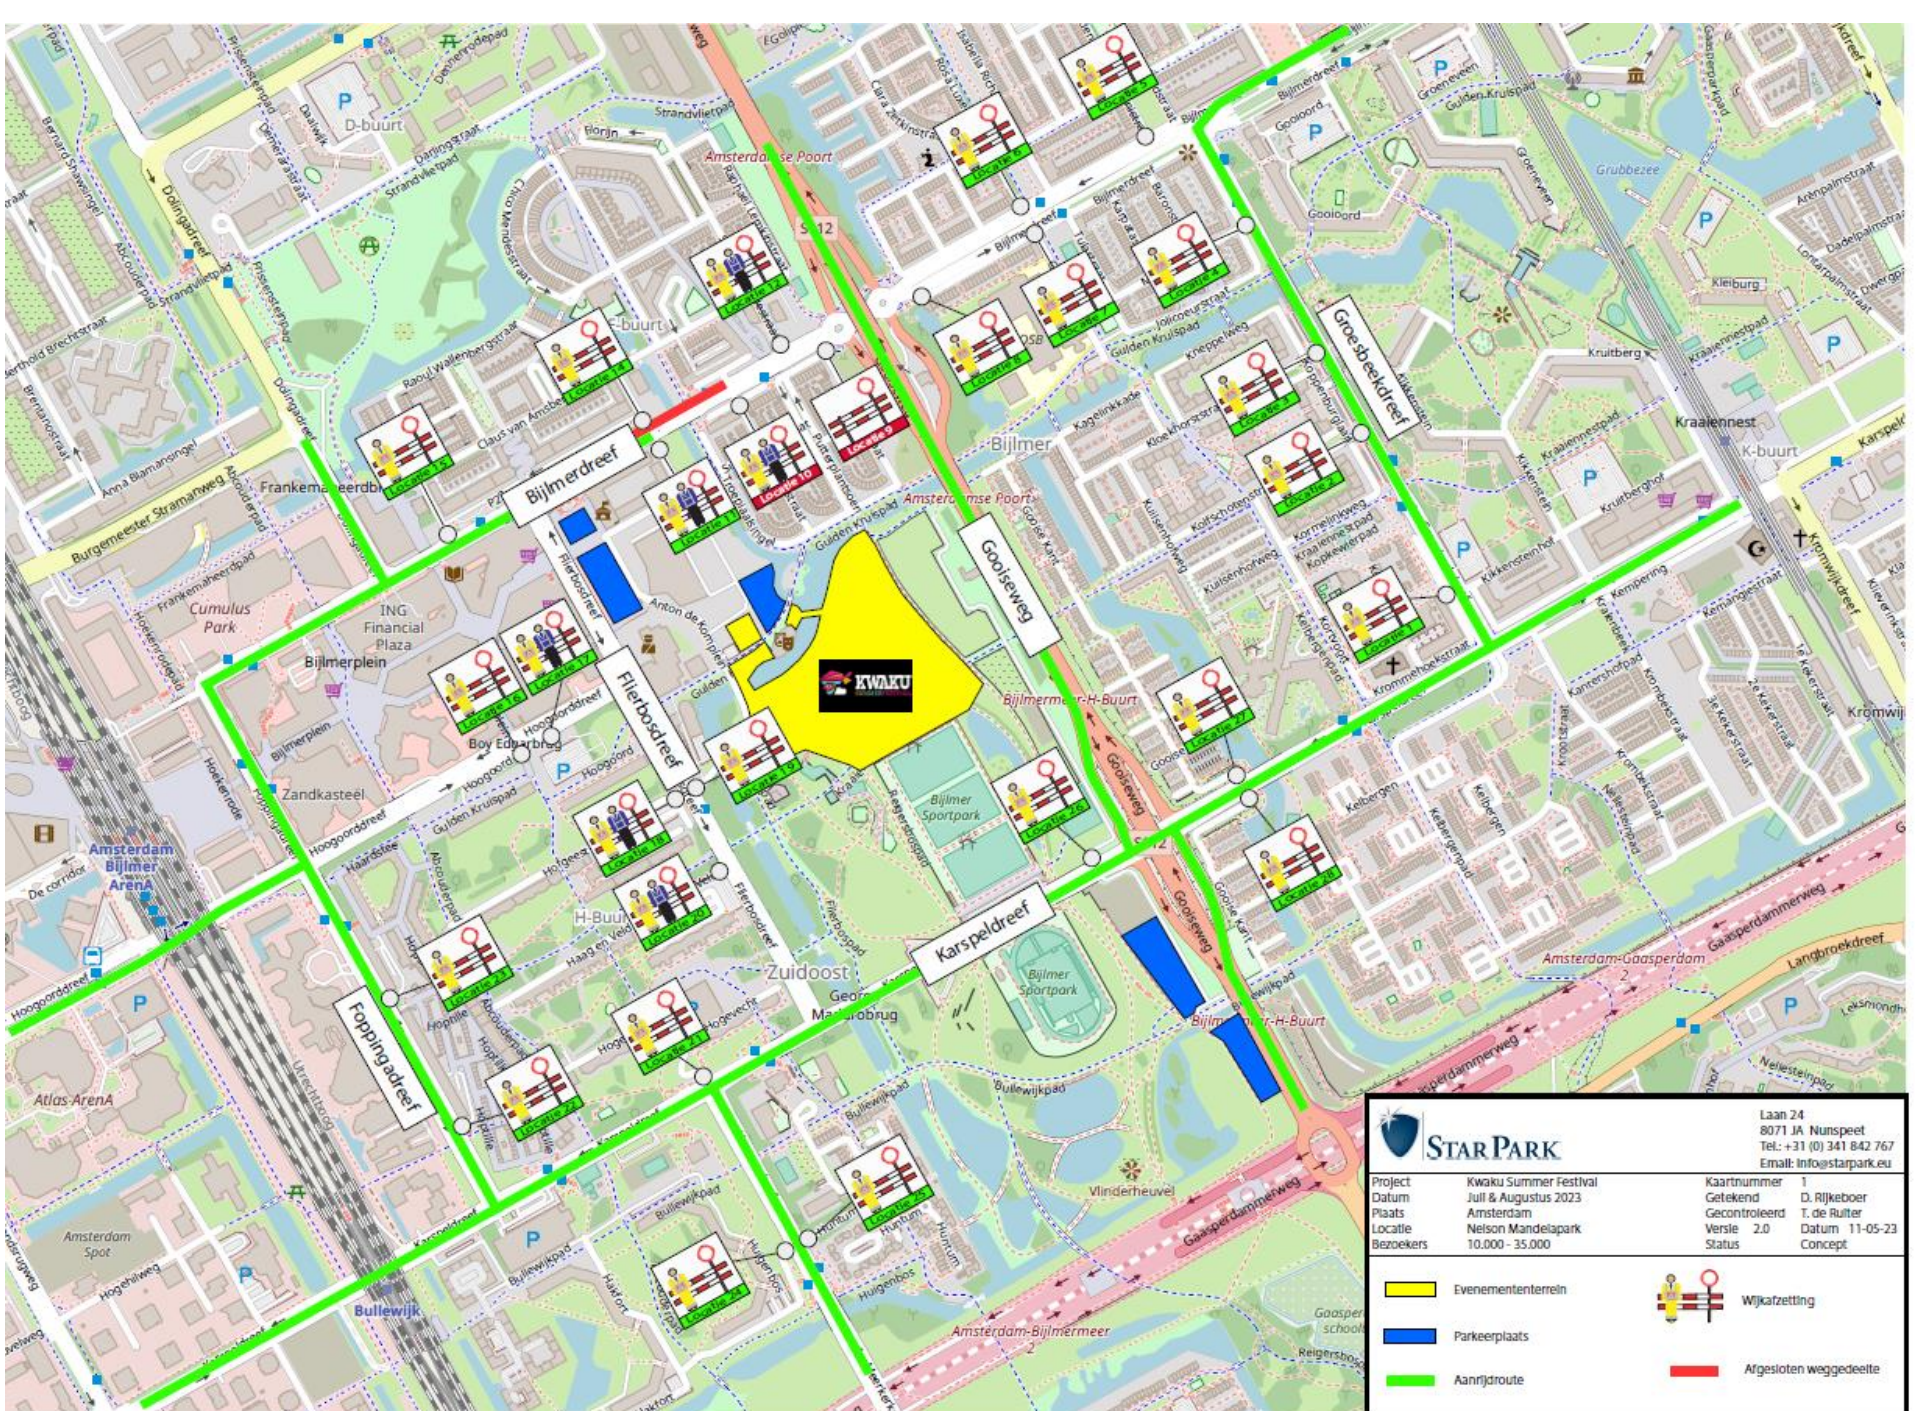

 Evenemententerrein	 Baanafsluiting
 Parkeerplaats	 Rijrichting
 Wegafsluiting	

		Laan 24 8071 JA Nunspeet Tel: +31 (0) 341 842 767 Email: info@starpark.eu	
Project	Kwaku Summer Festival	Kaartnummer	1
Datum	Jul & Augustus 2023	Getekend	D. Rijkboer
Plaats	Amsterdam	Gecontroleerd	T. de Ruitter
Locatie	Nelson Mandelapark	Versie	2.0
Bezoekers	10.000 - 35.000	Status	Datum 11-05-23 Concept

Project	Kwaku Summer Festival	Kaartnummer	1
Datum	Juli & Augustus 2023	Getekend	D. Rijkeboer
Plaats	Amsterdam	Gecontroleerd	T. de Rutter
Locatie	Nelson Mandelapark	Versie	2.0 Datum 11-05-23
Bezoekers	10.000 - 35.000	Status	Concept

- Evenemententerrein
- Parkeerplaats
- Aanrijdroute

-  Wijkafzetting
- Afgesloten weggedeelte

Scenario 1 TEKSTWAGEN 1	Scenario 2 P	Scenario 2 P	Scenario 3 P	<p>300x Verkeerskegels</p>
Scenario 1 TEKSTWAGEN 2	P	P	P	
Scenario 1 TEKSTWAGEN 2	P	P	P	<p>10x Afzetting met C01</p>
Scenario 2 P	P	P	P	

		Laan 24 8071 JA Nunspeet Tel: +31 (0) 341 842 767 Email: info@startpark.eu	
Project	Kwaku Summer Festival	Kaartnummer	3
Datum	Juli & Augustus 2023	Gekeend	D. Rijkeboer
Plaats	Amsterdam	Gecontroleerd	T. de Ruiter
Locatie	Nelson Mandelapark	Versie	2.0
Bezoekers	10.000 - 35.000	Status	Datum 10-05-23 Concept
Evenemententerrein		Atsluiting Bijlmerdreef	
Parkeerplaats		Aanrijdroute	