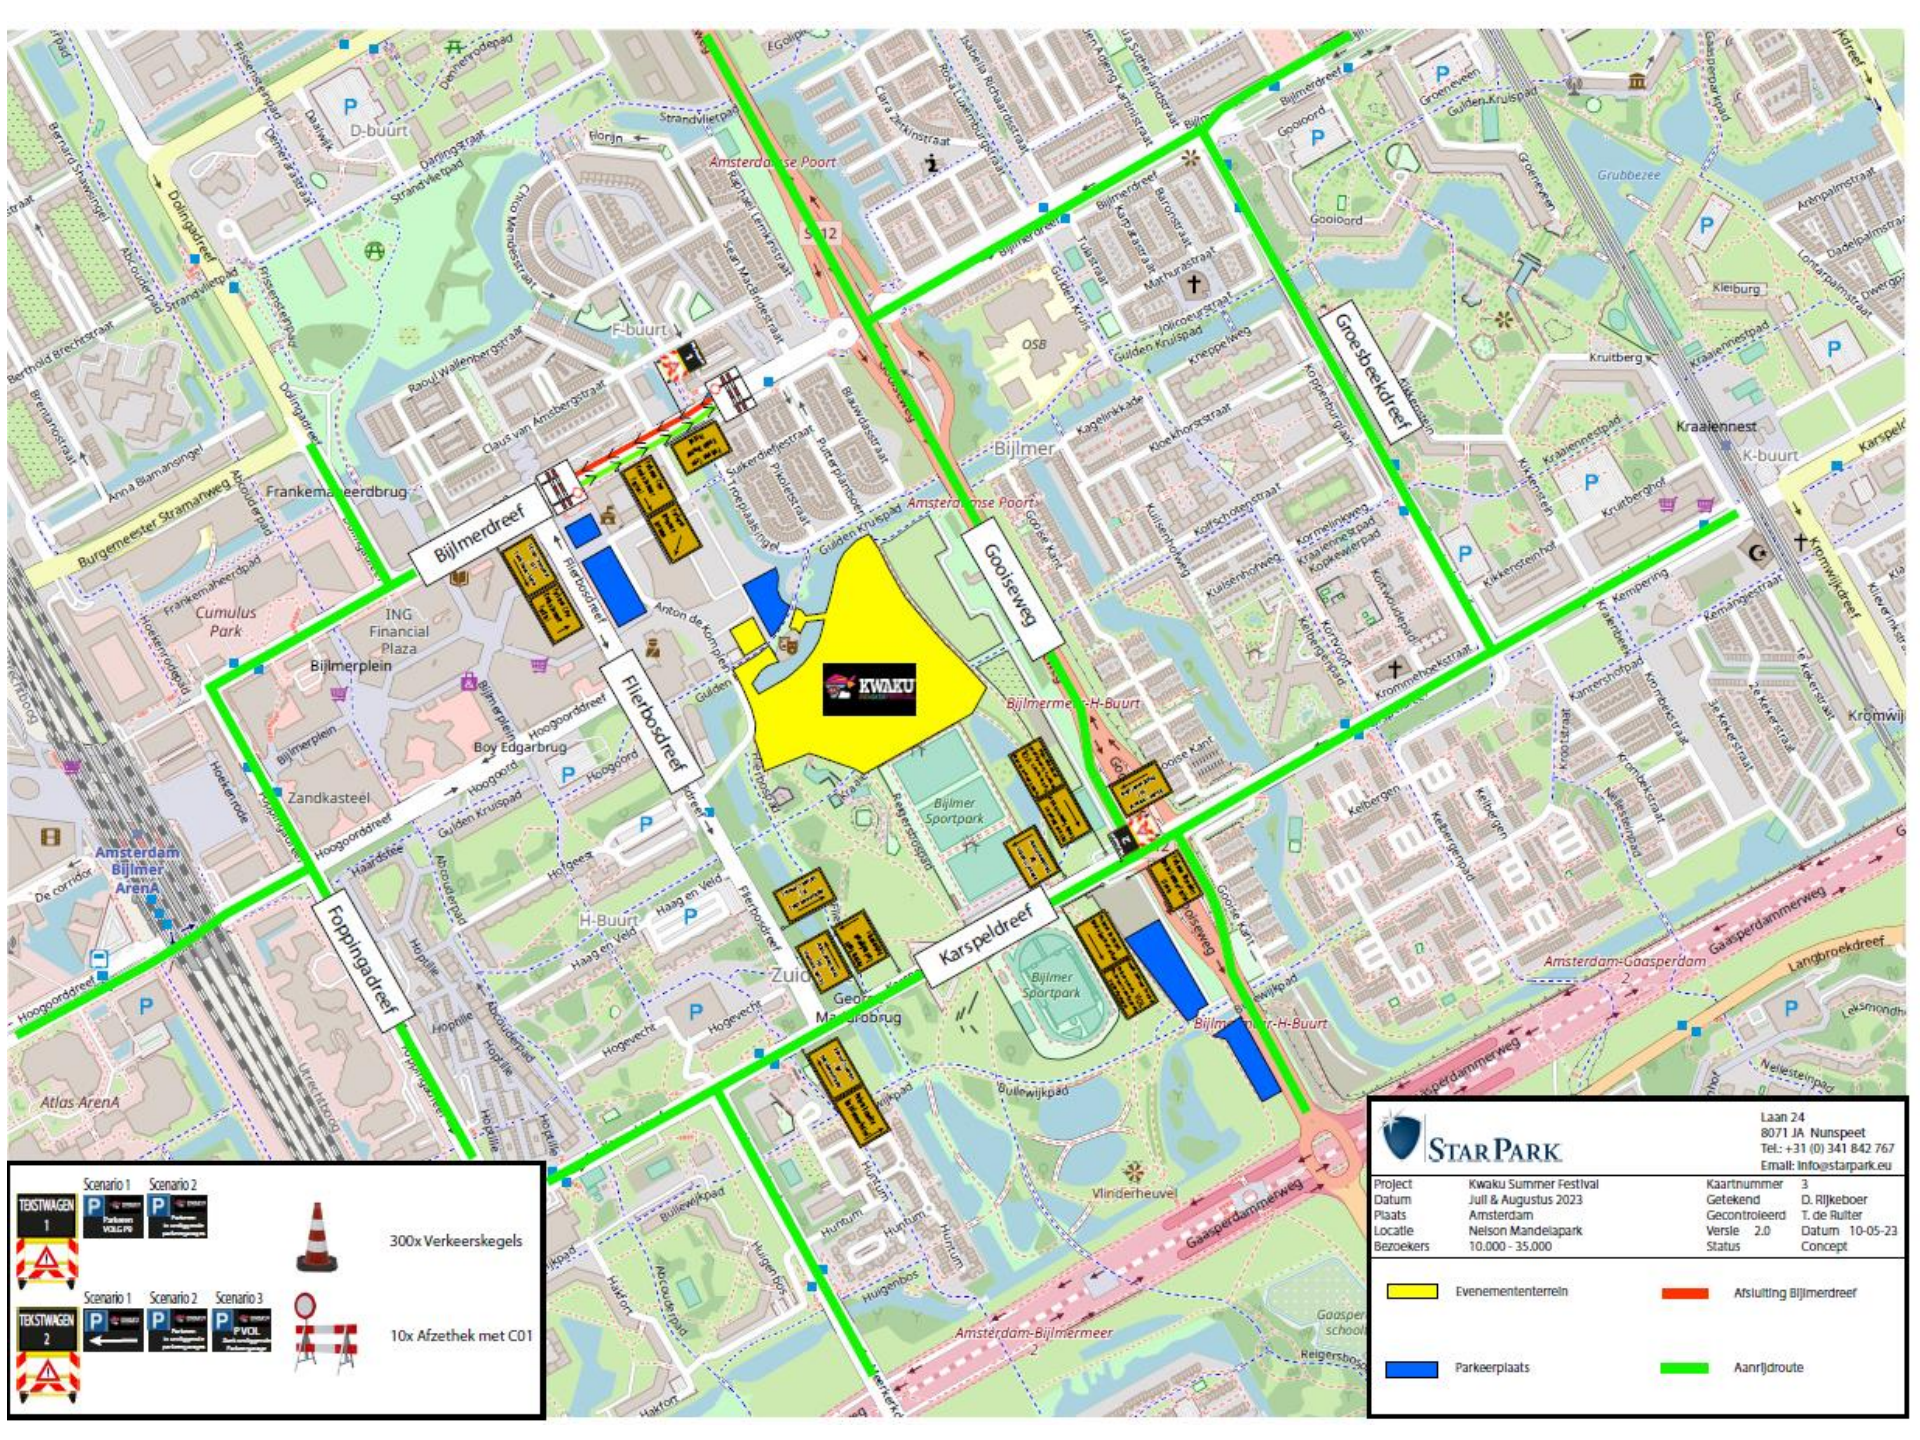

	Evenemententerrein		Wijkazetting
	Parkeerplaats		Afgesloten weggedeelte
	Aanrijdroute		

STAR PARK

Laan 24
8071 JA Nunspeet
Tel: +31 (0) 341 842 767
Email: info@starpark.eu

Kaartnummer 1
Getekend D. Rijkeboer
Gecontroleerd T. de Rutter
Versie 2.0 Datum 11-05-23
Status Concept

Project	Kwaku Summer Festival	Kaartnummer	1
Datum	Juli & Augustus 2023	Getekend	D. Rijkeboer
Plaats	Amsterdam	Gecontroleerd	T. de Rutter
Locatie	Nelson Mandelapark	Versie	2.0 Datum 11-05-23
Bezoekers	10.000 - 35.000	Status	Concept

- Evenemententerrein
- Parkeerplaats
- Aanrijdroute

-  Wijkafzetting
- Afgesloten weggedeelte

Scenario 1 TEKSTWAGEN 1	Scenario 2 P	Scenario 2 P	Scenario 3 P	<p>300x Verkeerskegels</p>
Scenario 1 TEKSTWAGEN 2	P	P	P	
Scenario 1 TEKSTWAGEN 2	P	P	P	<p>10x Afzetting met C01</p>
Scenario 2 P	P	P	P	

		Laan 24 8071 JA Nunspeet Tel: +31 (0) 341 842 767 Email: info@startpark.eu	
Project	Kwaku Summer Festival	Kaartnummer	3
Datum	Juli & Augustus 2023	Gekeend	D. Rijkeboer
Plaats	Amsterdam	Gecontroleerd	T. de Ruiter
Locatie	Nelson Mandelapark	Versie	2.0
Bezoekers	10.000 - 35.000	Status	Datum 10-05-23 Concept
Evenemententerrein		Atsluiting Bijlmerdreef	
Parkeerplaats		Aanrijdroute	