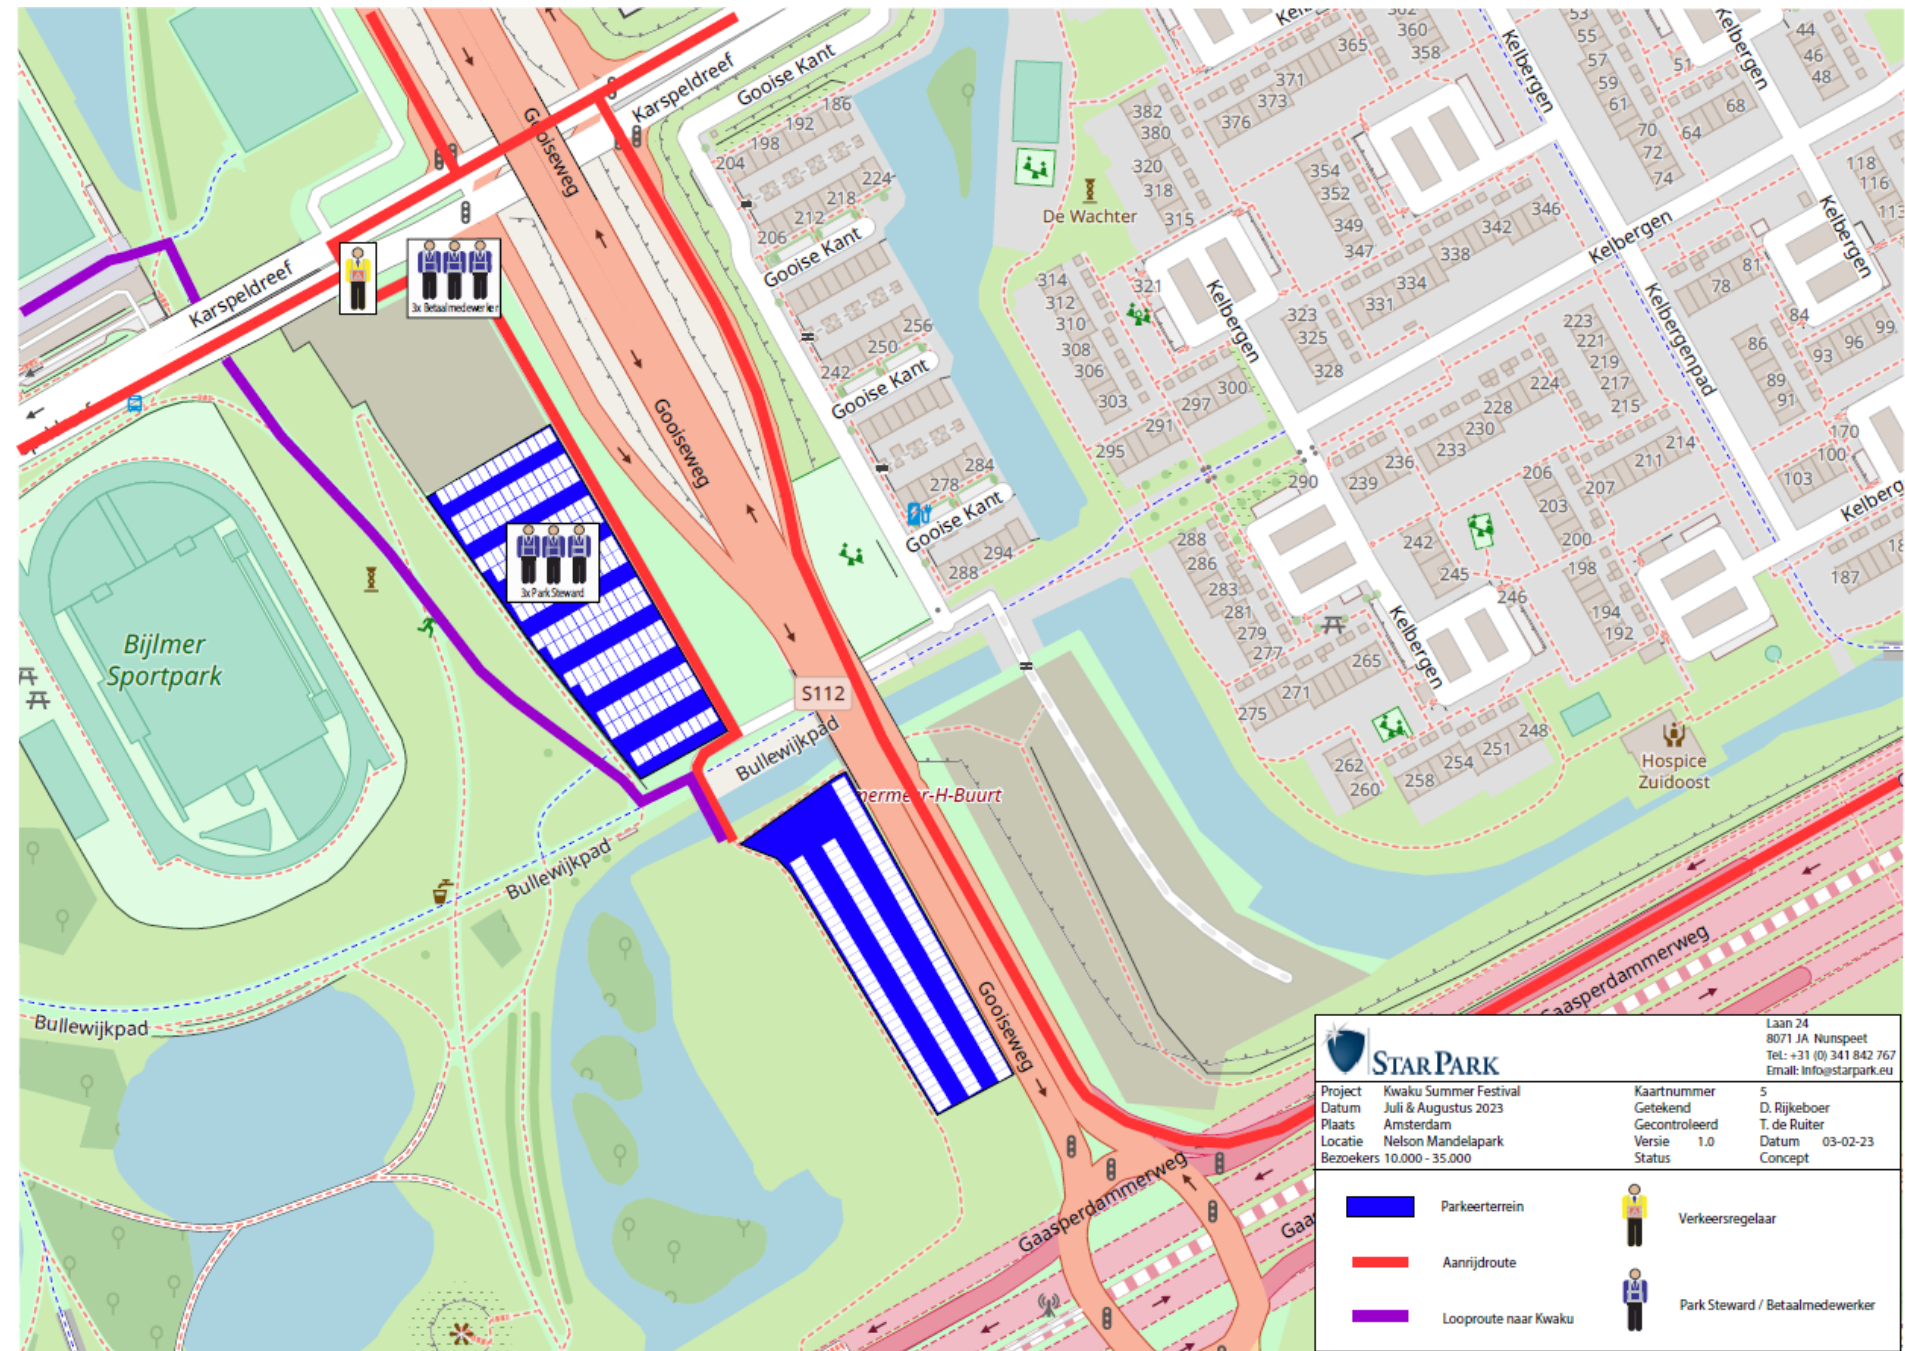

Laan 24 8071 JA Nunspeet Tel: +31 (0) 341 842 767 Email: info@starpark.eu	
Project	Kwaku Summer Festival	Kaartnummer	5
Datum	Juli & Augustus 2023	Getekend	D. Rijkeboer
Plaats	Amsterdam	Gecontroleerd	T. de Ruyter
Locatie	Nelson Mandelapark	Versie	1.0
Bezoekers	10.000 - 35.000	Status	Datum 03-02-23 Concept

	Parkeerterrein		Verkeersregelaar
	Aanrijdroute		Park Steward / Betaalmedewerker
	Looproute naar Kwaku