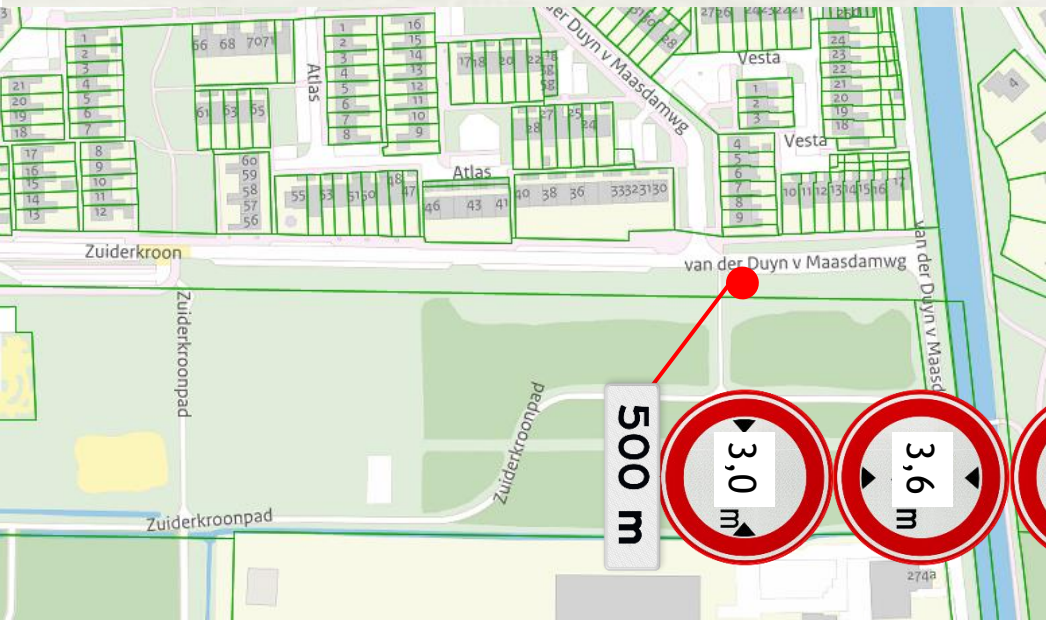

3,0 m

3,6 m

20 t

20 t

3,6 m

3,0 m

500 m

3,0 m

3,6 m

20 t

Hoogezand
Kiel-Windeweer

V. D. DUYN VAN MAASDAMWEG

Hoogezand
Kiel-Windeweer

Kielsterdij