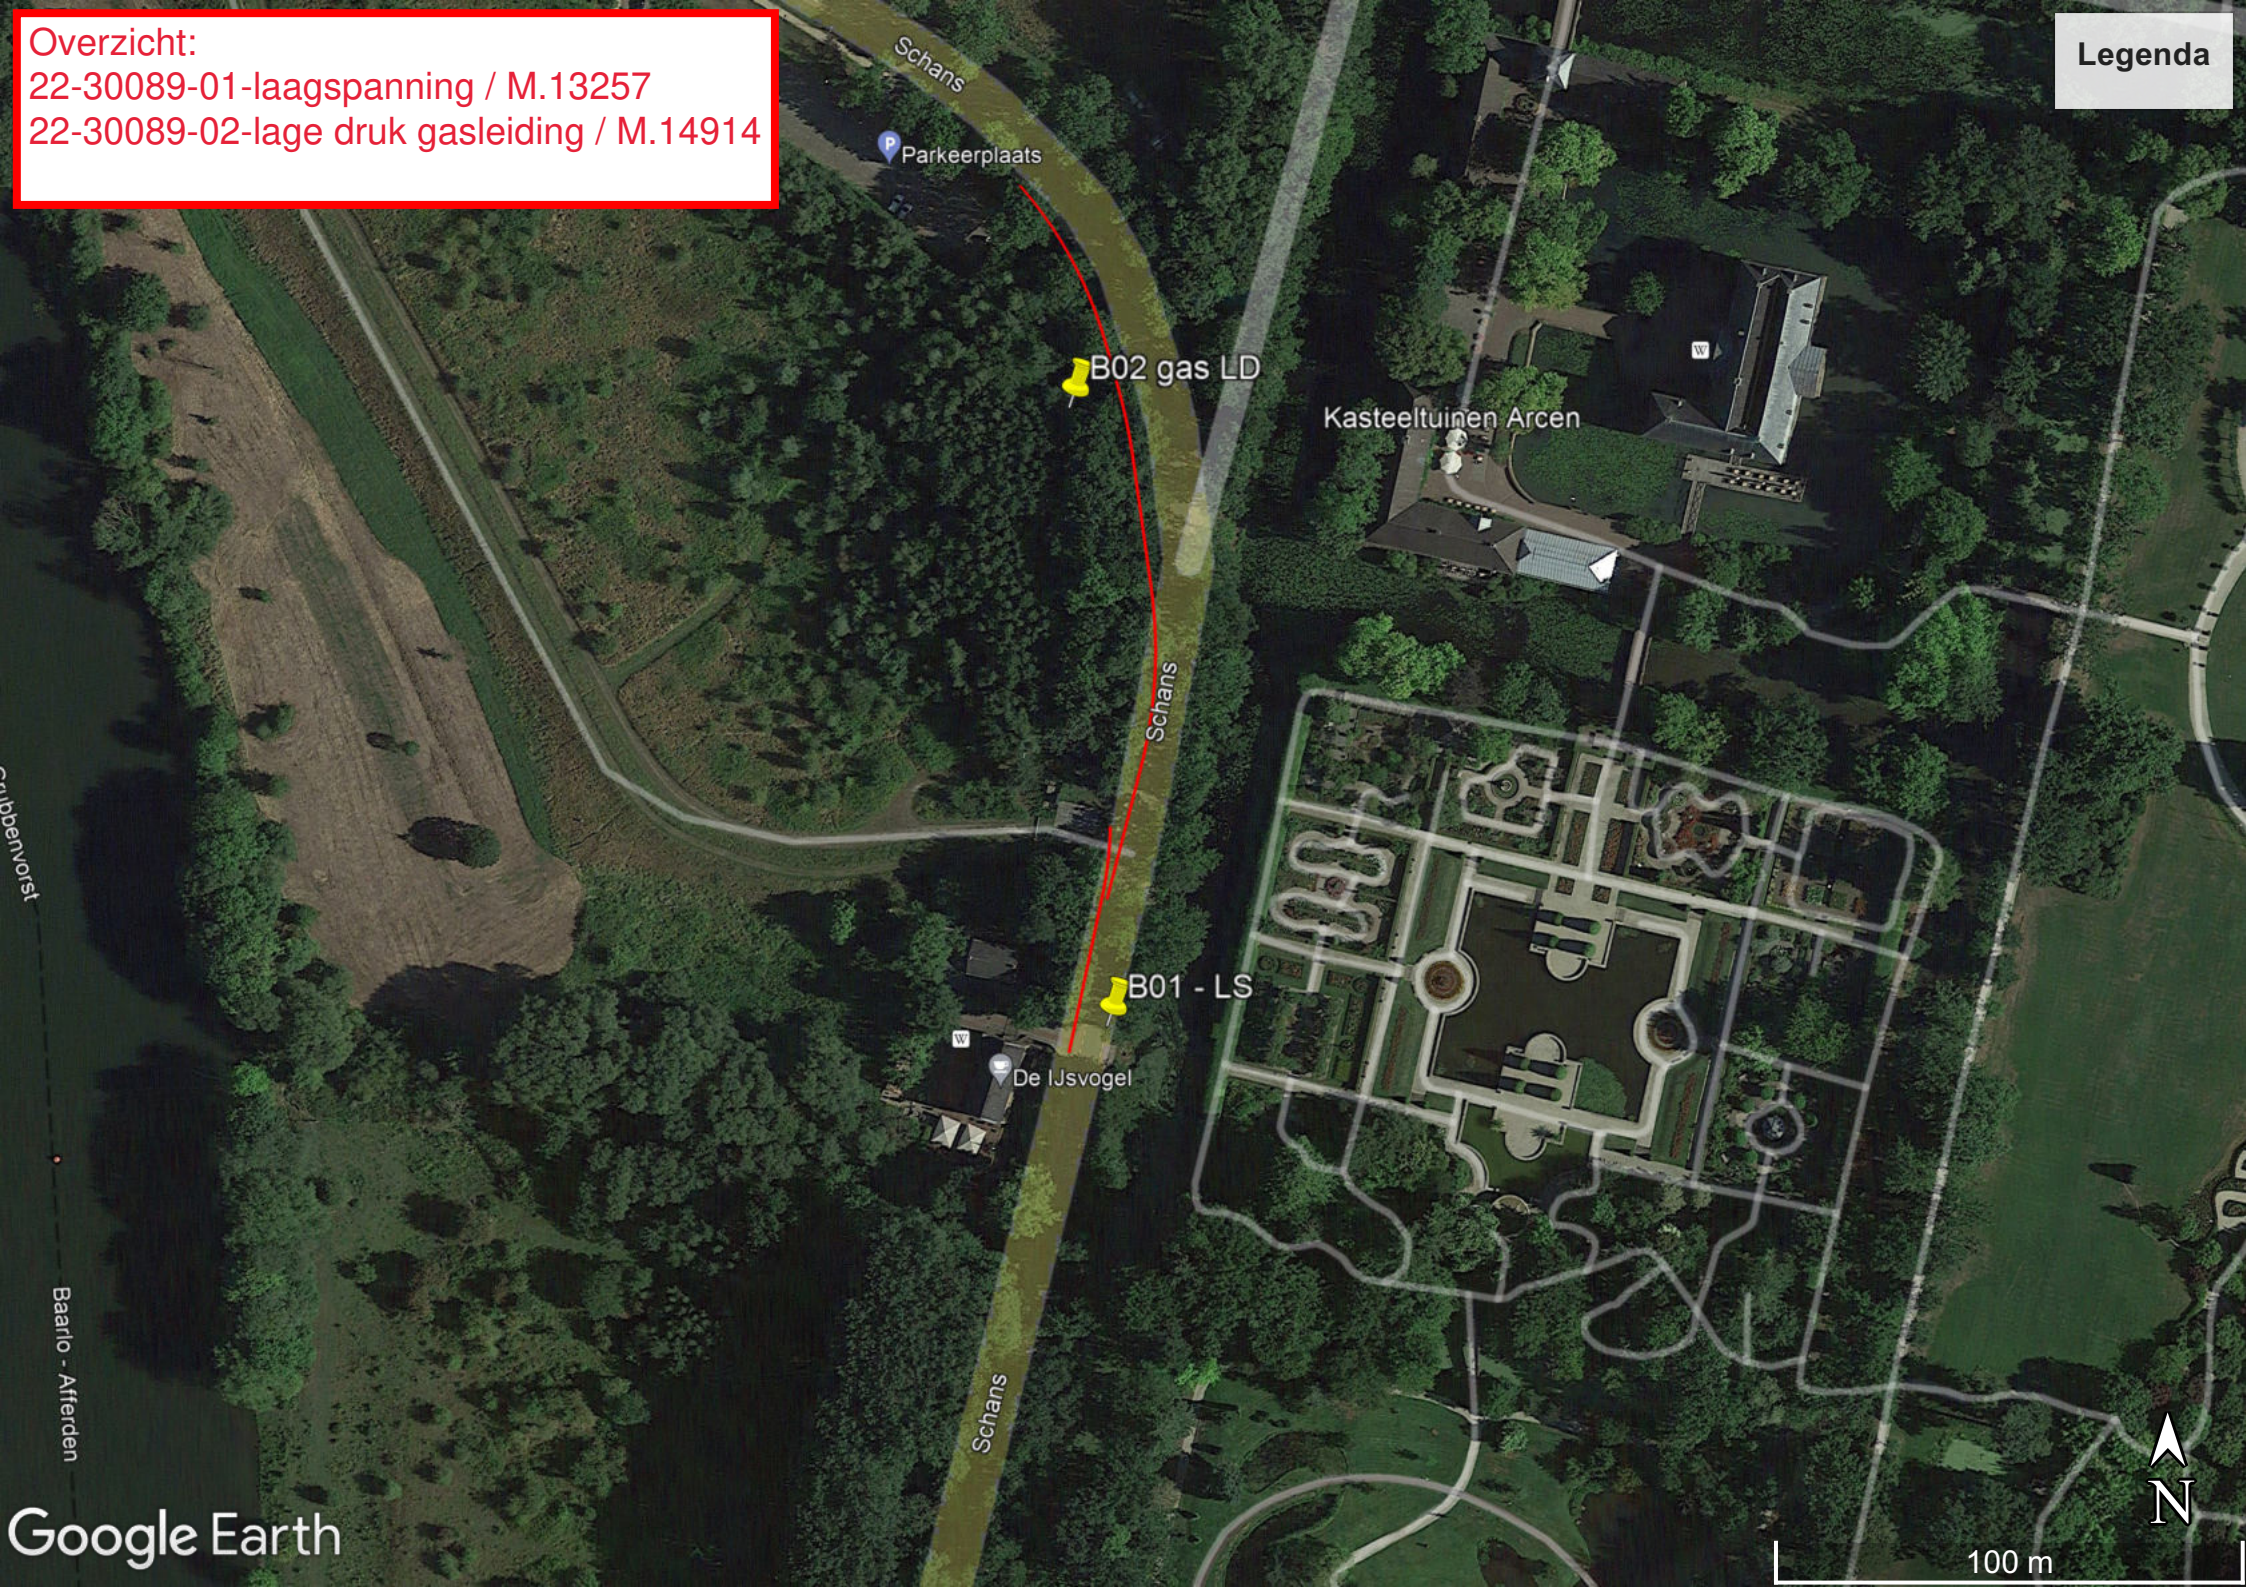

Overzicht:  
22-30089-01-laagspanning / M.13257  
22-30089-02-lage druk gasleiding / M.14914

Cribbenvorst

Baarlo - Afferden