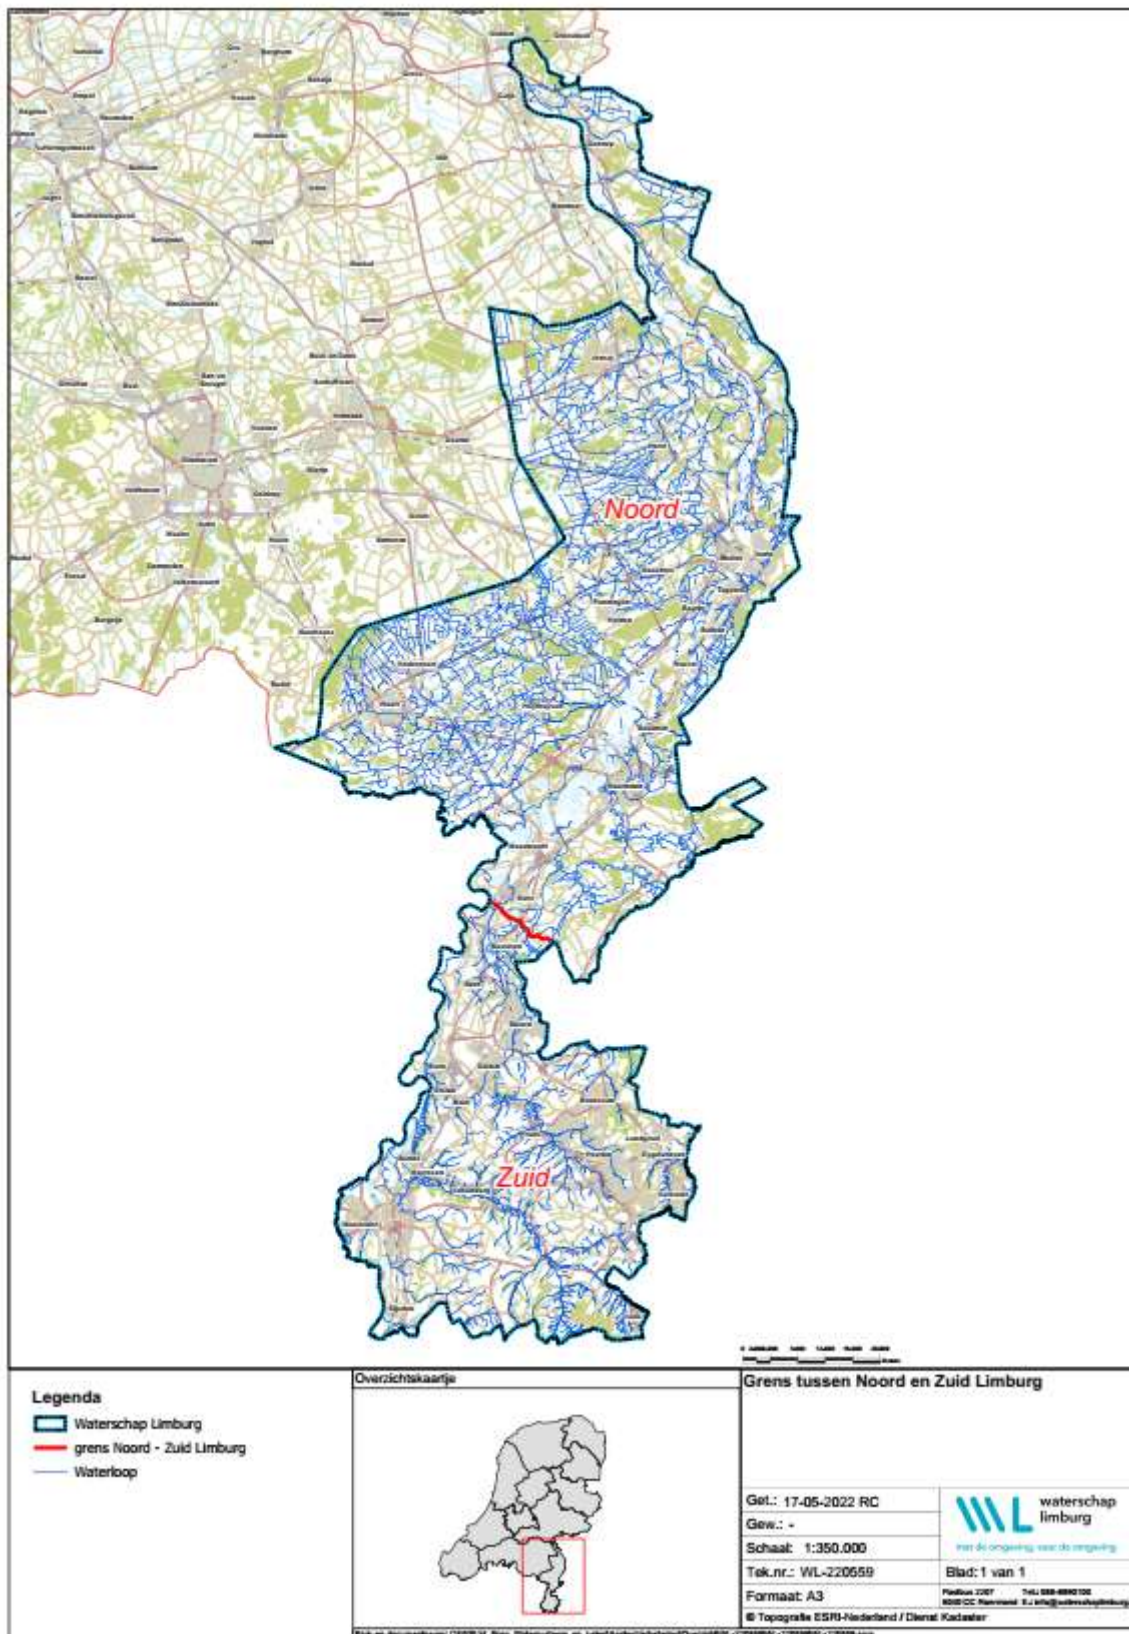

Bijlage 1 Regio-indeling

Aangewezen onttrekkingslocaties:

Maastrichterlaan Bunde

Burgemeester Henssingel T.h.v. huisnummer4