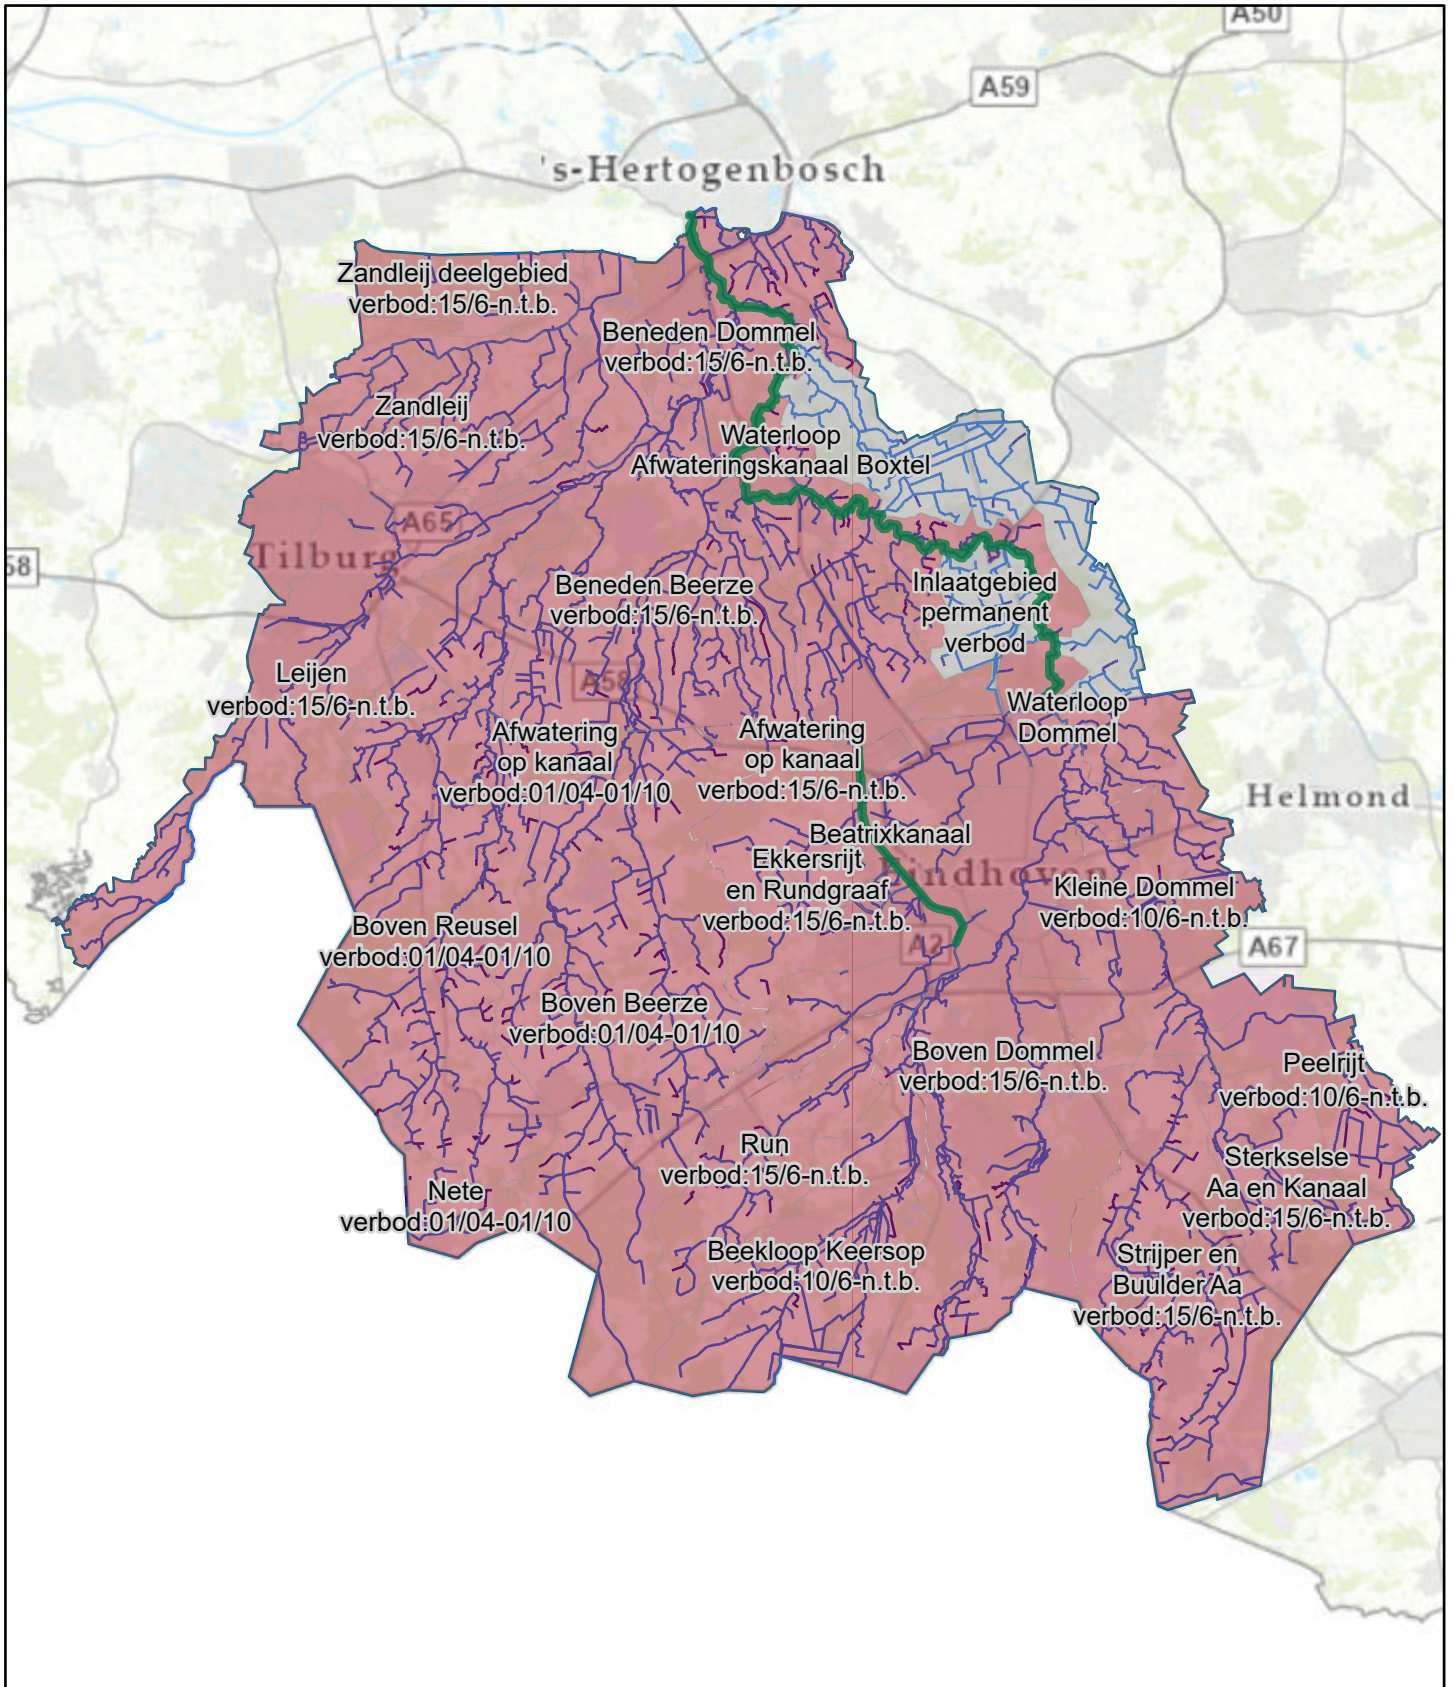

# Onttrekkingsverbod oppervlaktewater Zandleij

19-6-2023

onttrekkingsverbod oppervlaktewater

- Geen onttrekkingsverbod
- Permanent onttrekkingsverbod
- Aankomend tijdelijk onttrekkingsverbod
- Beken uitgezonderd van onttrekkingsverbod
- Tijdelijk onttrekkingsverbod (duur afhankelijk van droogtesituatie)

Esri Nederland, Community Map Contributors