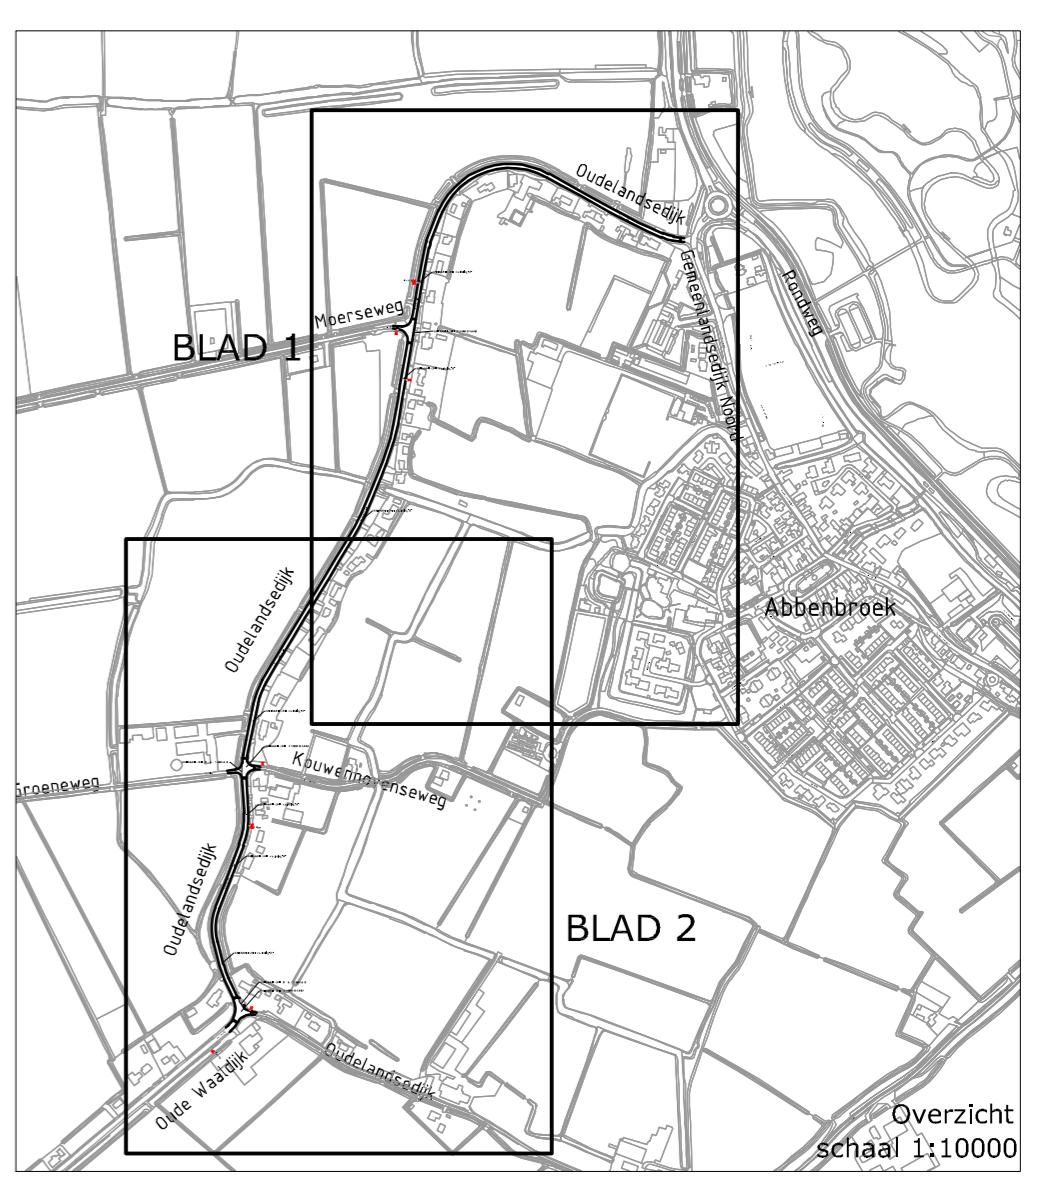

schaal 1:50

**LEGENDA :**

- te verwijderen verkeersbord
- te plaatsen tijdelijk bord "GEEF HET DOOR RECHTS GAAT VOOR"
- te plaatsen verkeersbord
- te handhaven verkeersbord

**DV INRICHTEN OUDELANDSEDIJK ABBENBROEK**

Versie : 13-02-2023	Formaat : A1
Schaal : 1:1000 1:10000	Behoort bij : -
Project : -	Referentie : 22800A15
Blad 1 van 2	Auteur : marbe
Gezien :	