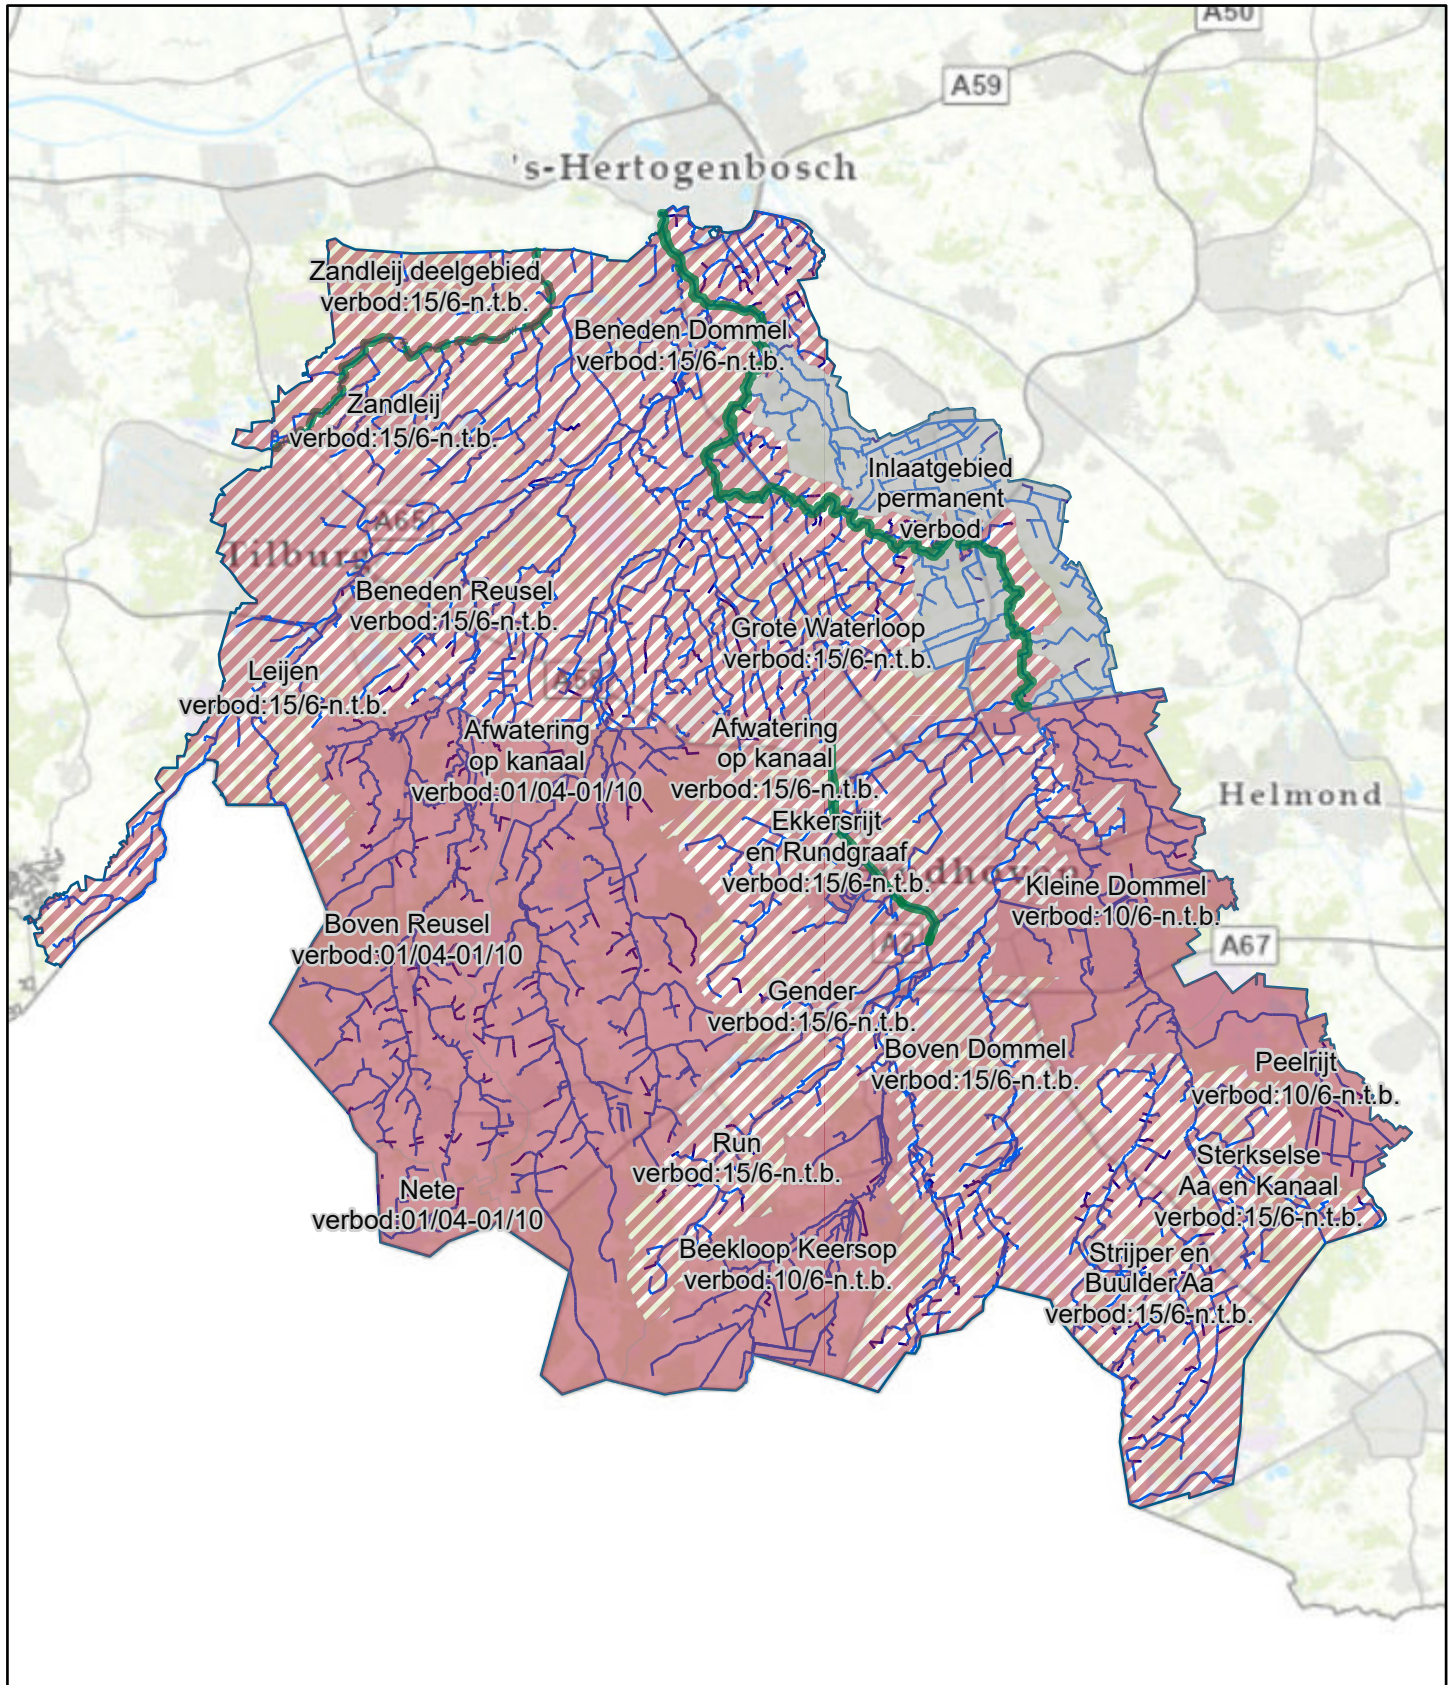

Instellen onttrekkingsverbod oppervlaktewater

13-6-2023

Onttrekkingsverbod oppervlaktewater

- Geen onttrekkingsverbod
- Permanent onttrekkingsverbod
- Aankomend tijdelijk onttrekkingsverbod
- Beken uitgezonderd van onttrekkingsverbod
- Tijdelijk onttrekkingsverbod (duur afhankelijk van droogtesituatie)

Esri Nederland, Community Map Contributors