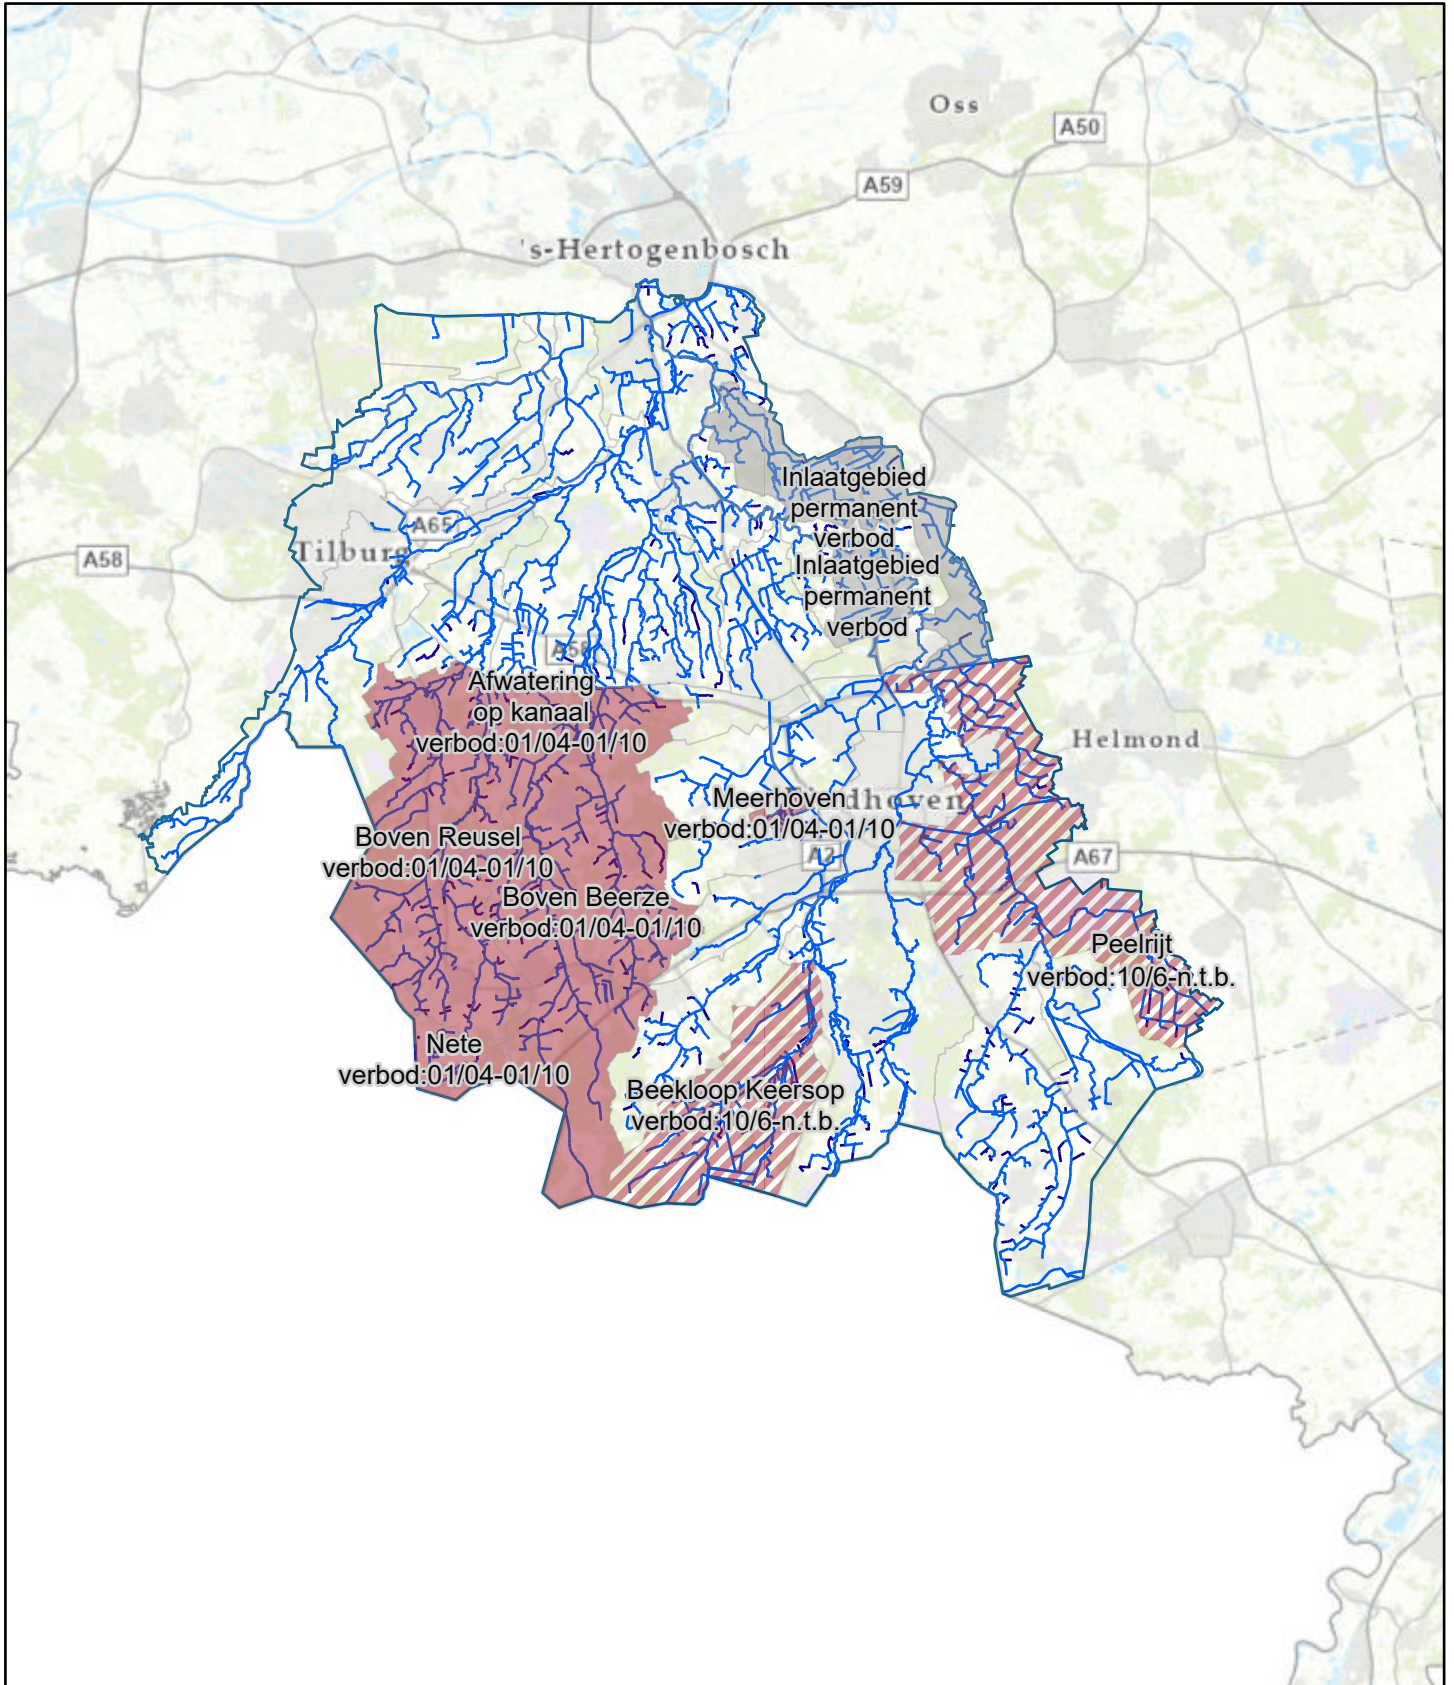

Onttrekkingsverbod oppervlaktewater Beekloop/Keersop_Kleine Dommel

8-6-2023

Onttrekkingsverbod_oppervlaktewater

- Geen onttrekkingsverbod
- Permanent onttrekkingsverbod
- Aankomend tijdelijk onttrekkingsverbod
- Periodiek onttrekkingsverbod van kracht (1 april - 1 oktober)
- A-Water
- A-Water Afwijkende Afvoer

Esri Nederland, Community Map Contributors