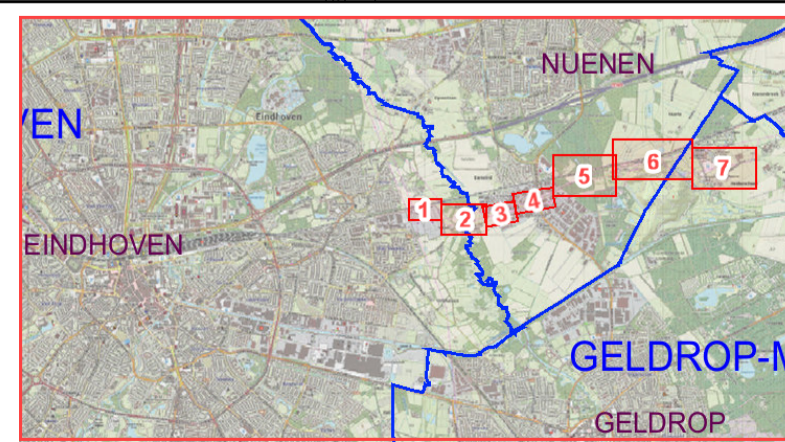

7
1:1000

KODE	VERKLARING
9396	1x630.0 Alm YMeKvnd/qwd
821	3x35.00 Cu GPLK

SYMBOOL	OMSCHRIJVING
	gepland
	definitief ligging bekend

symbol	omschrijving
	E Station - in bedrijf
	Kabel - in bedrijf
	Kabel - gepland