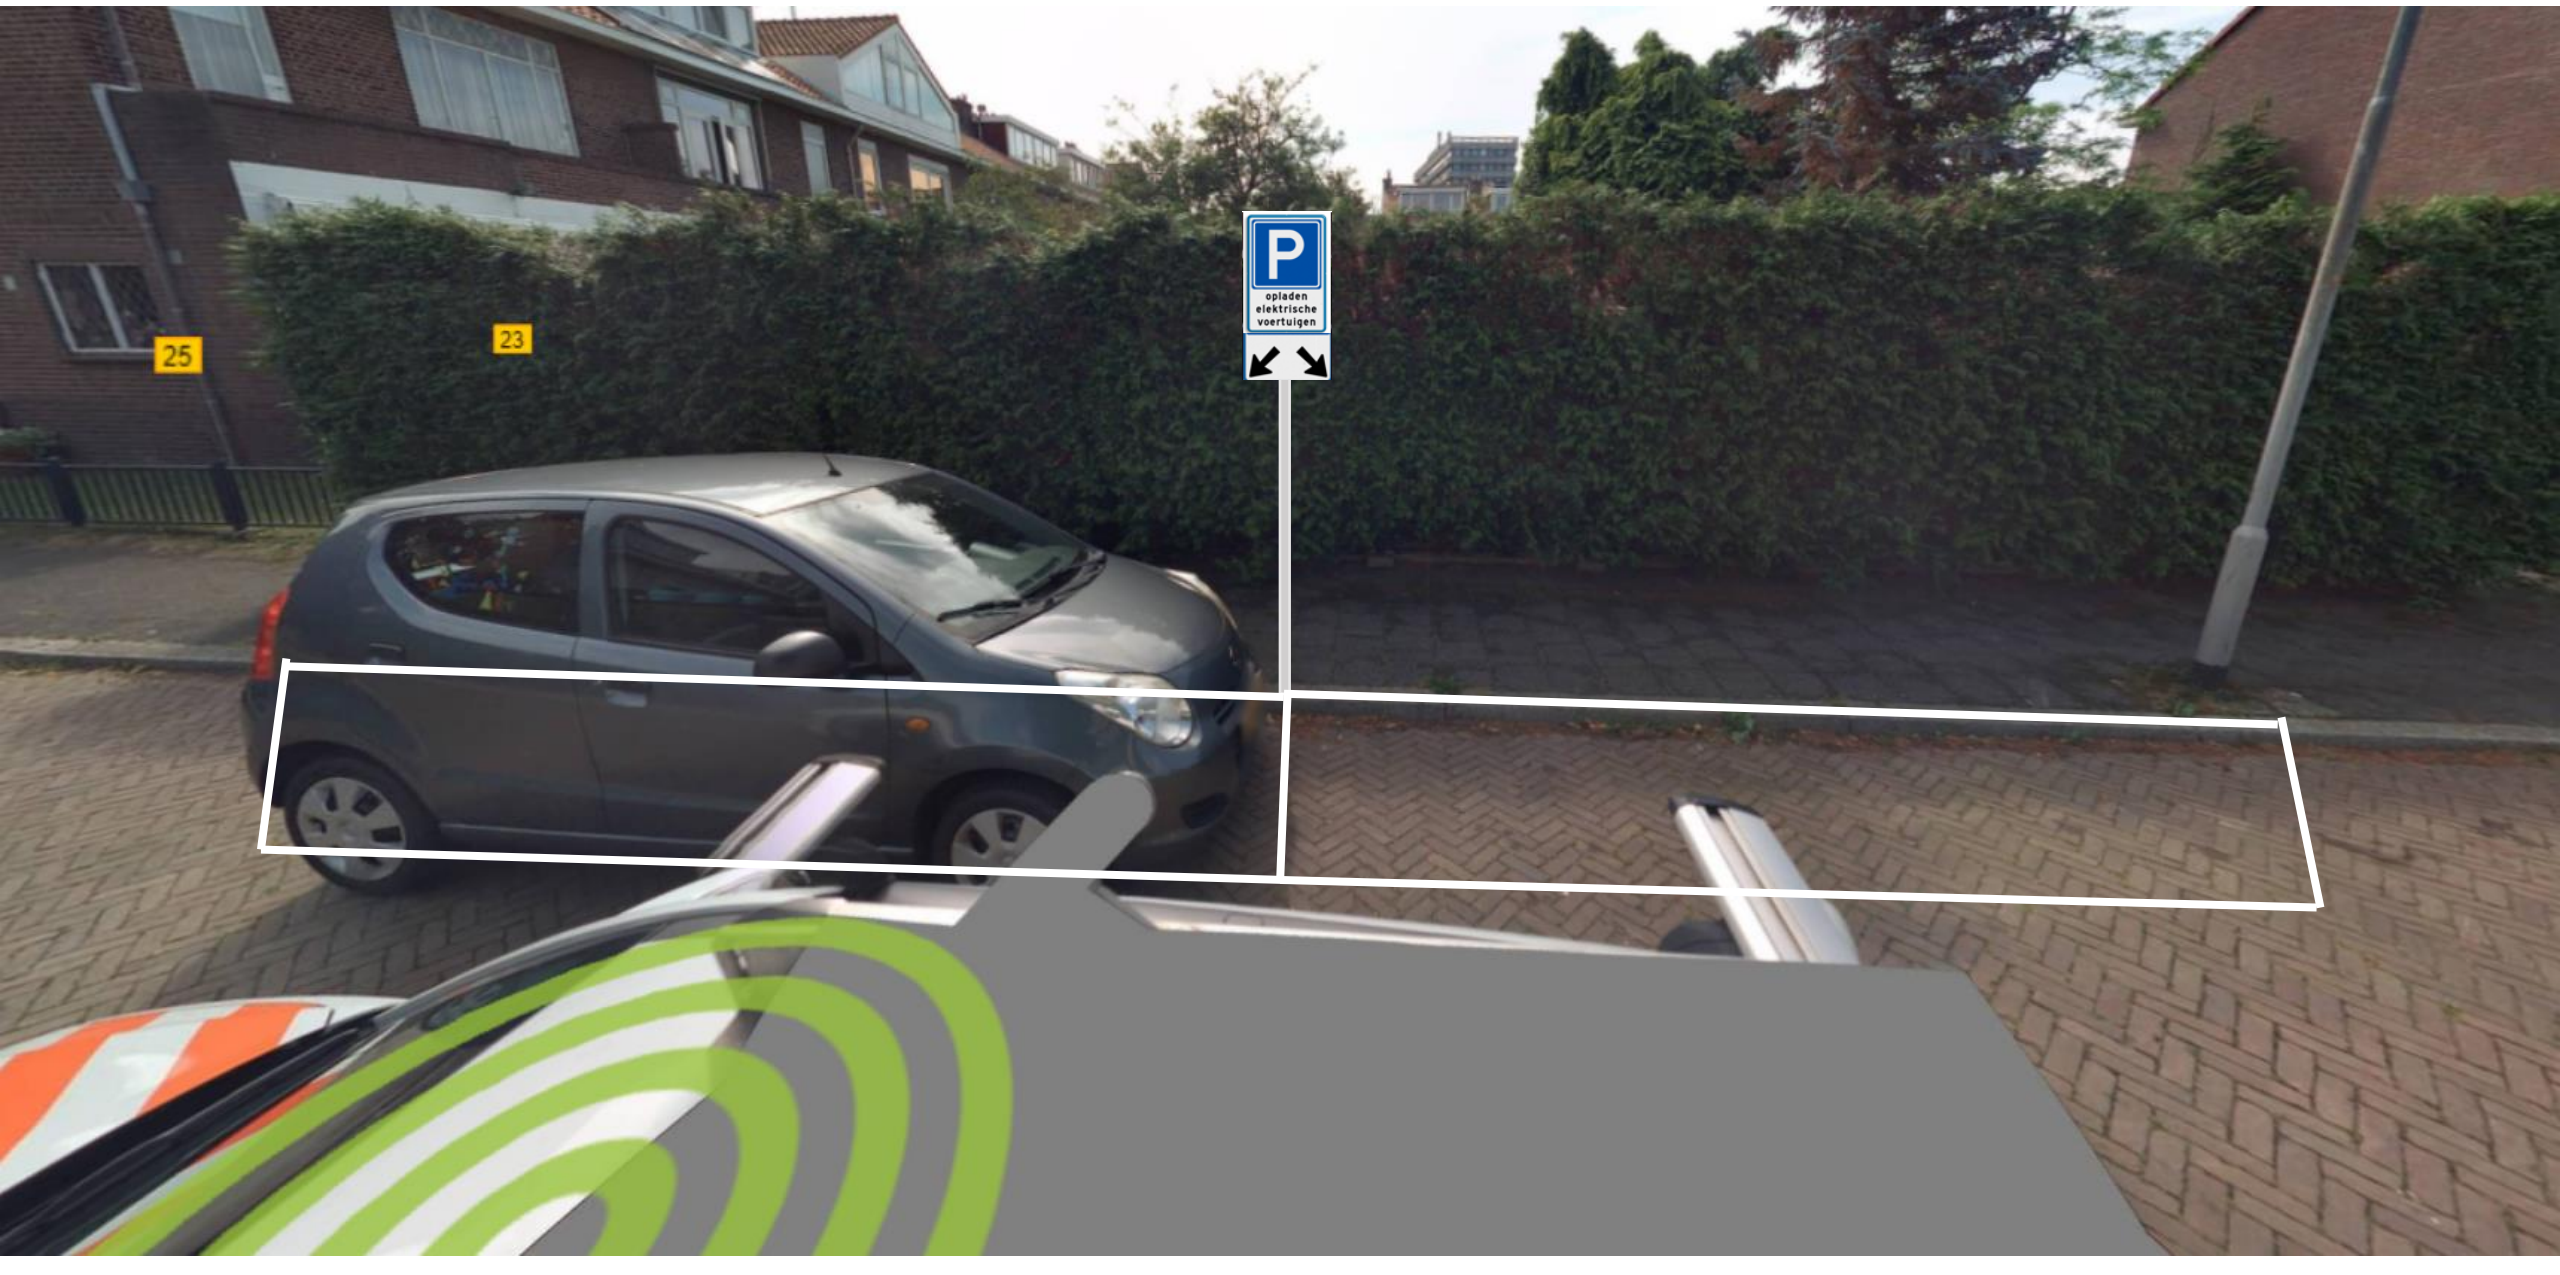

Locatie laadpaal ter hoogte van
Elsbergstraat 23, Voorburg

25

23

Locatie laadpaal ter hoogte van Gouverneurkade 14, Voorburg

P
opladen
elektrische
voertuigen

27

22

23