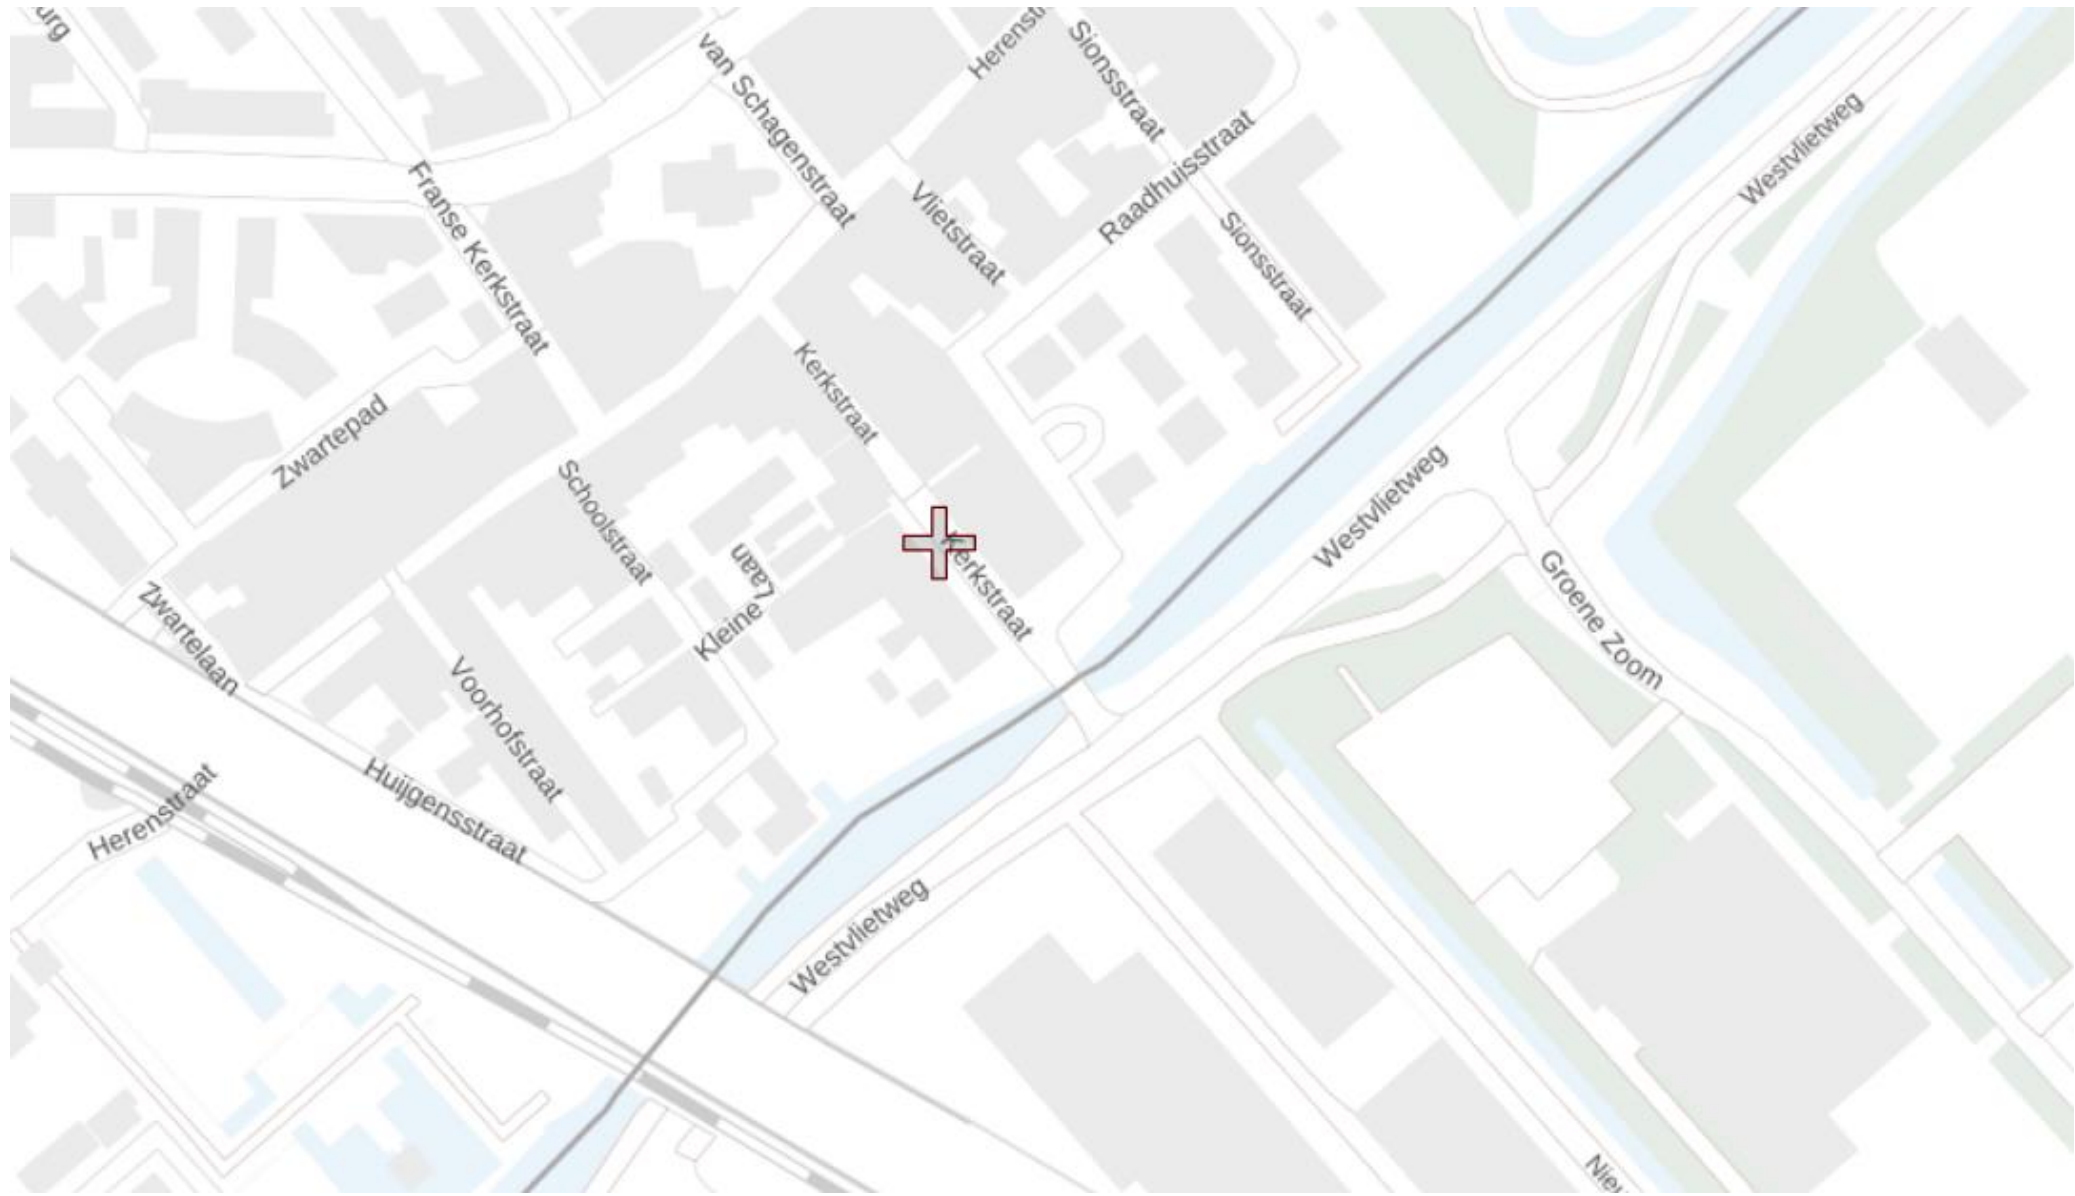

11

6

4

2

P

P

P

Locatie laadpaal ter hoogte van
Burgemeester Keijzerlaan 102,
Leidschendam

110

Locatie laadpaal ter hoogte van Wilgendreef 253, Voorburg

P
opladen
elektrische
voertuigen

P

253

251

Locatie laadpaal ter hoogte van Kerkstraat 57, Voorburg

P
opladen
elektrische
voertuigen