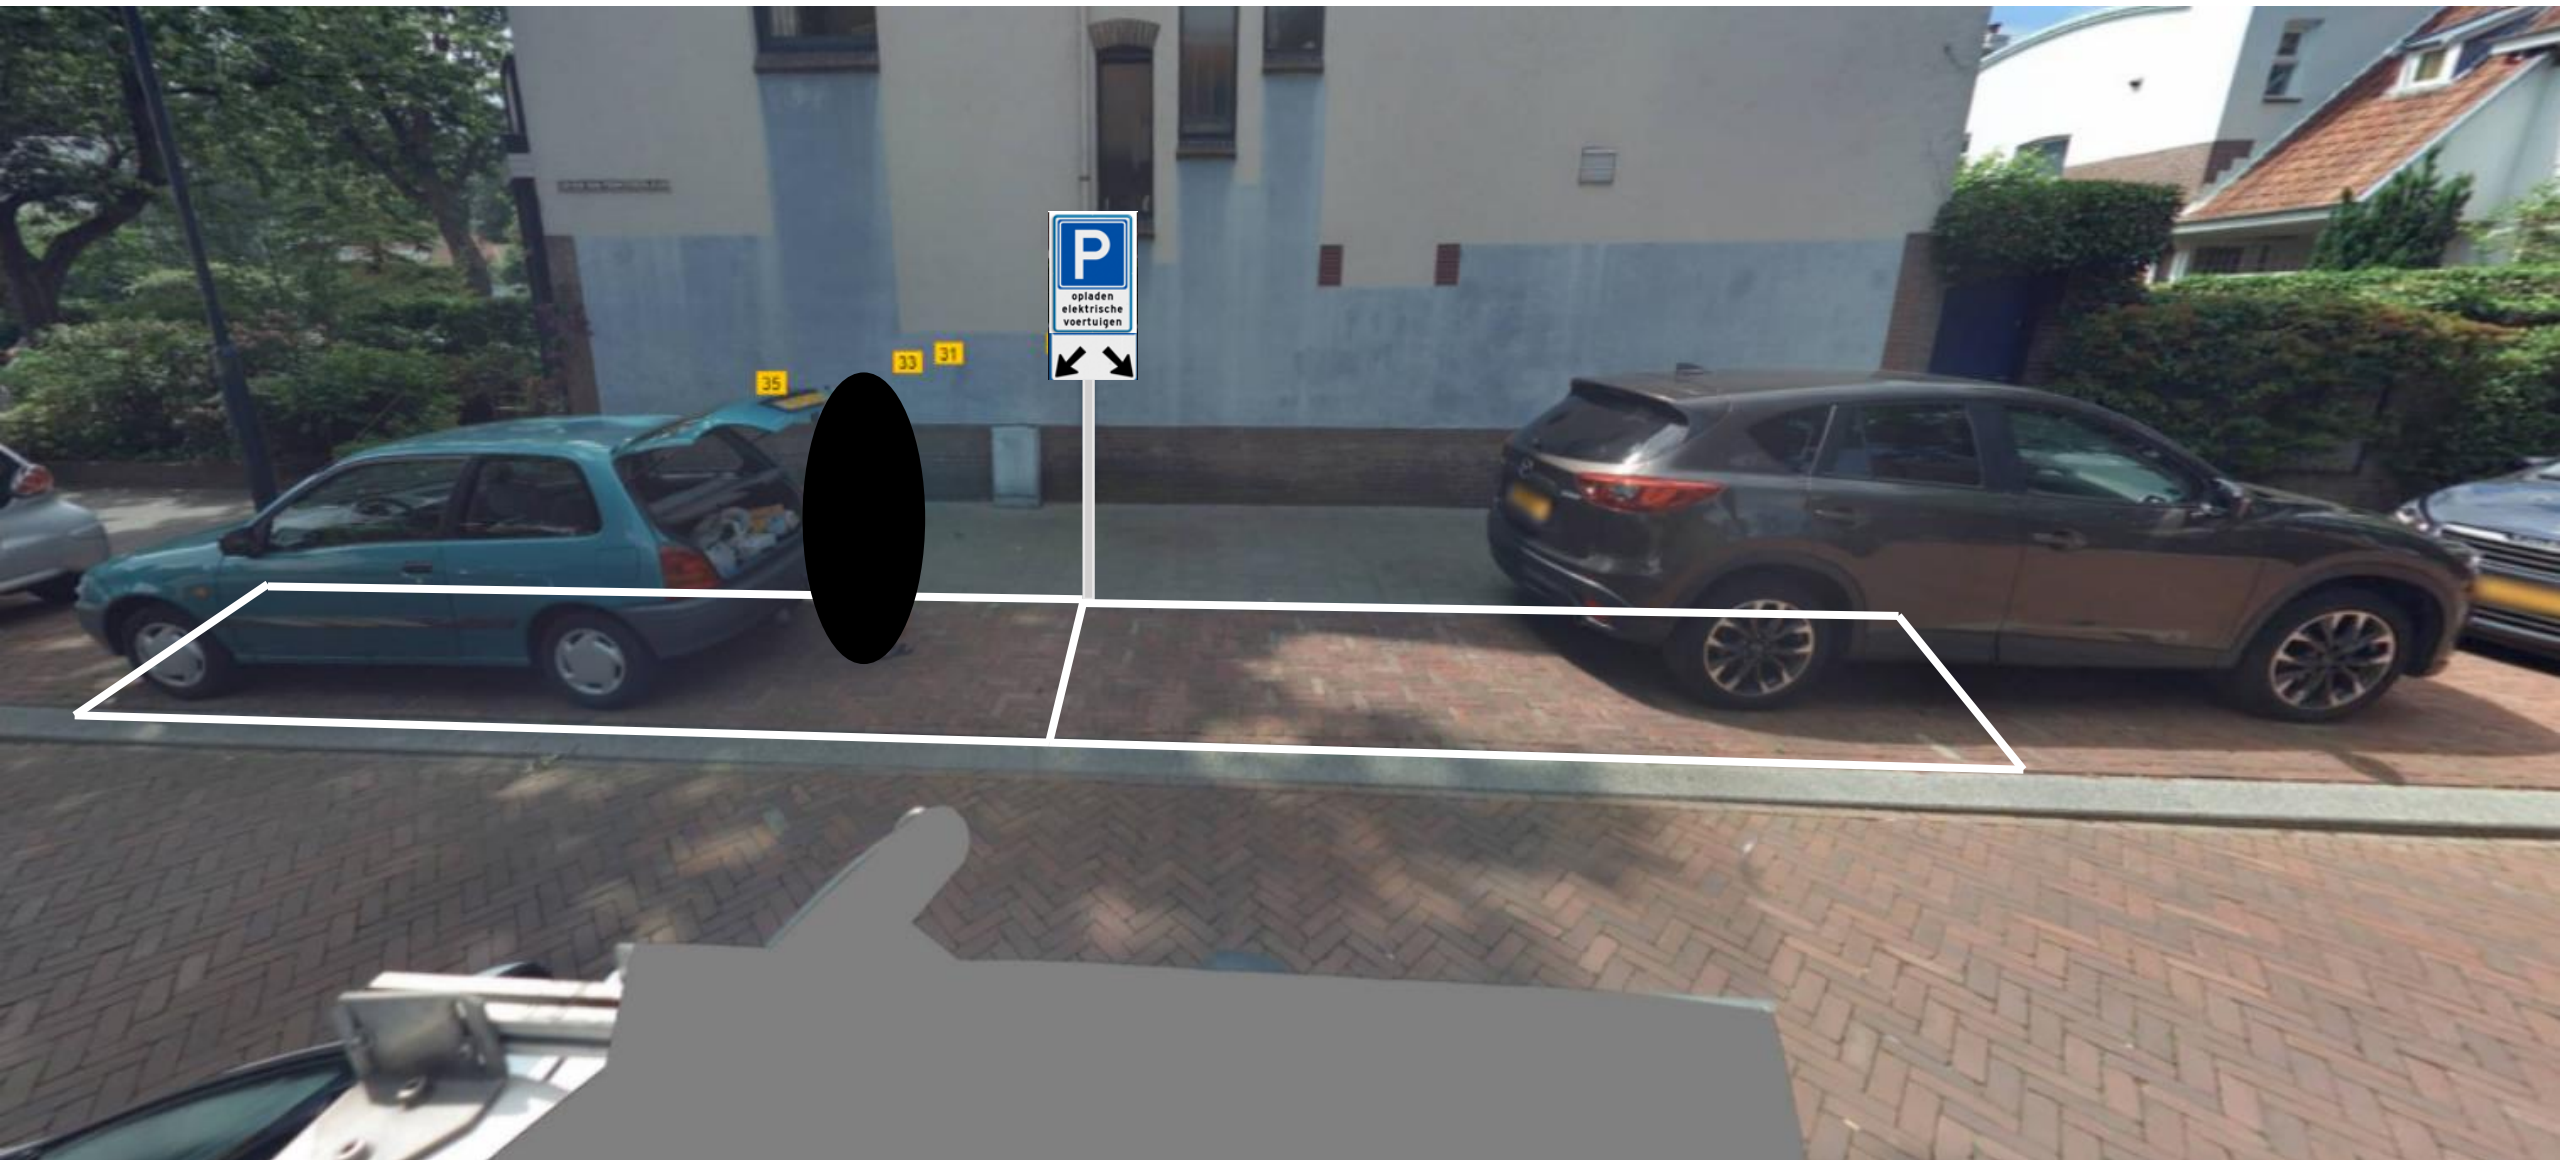

41

Locatie laadpaal ter hoogte van Looierslaan 3, Voorburg

P
opladen
elektrische
voertuigen

17

Locatie laadpaal ter hoogte van Groen van Prinstererlaan 2, Voorburg

P
opladen
elektrische
voertuigen

35

33