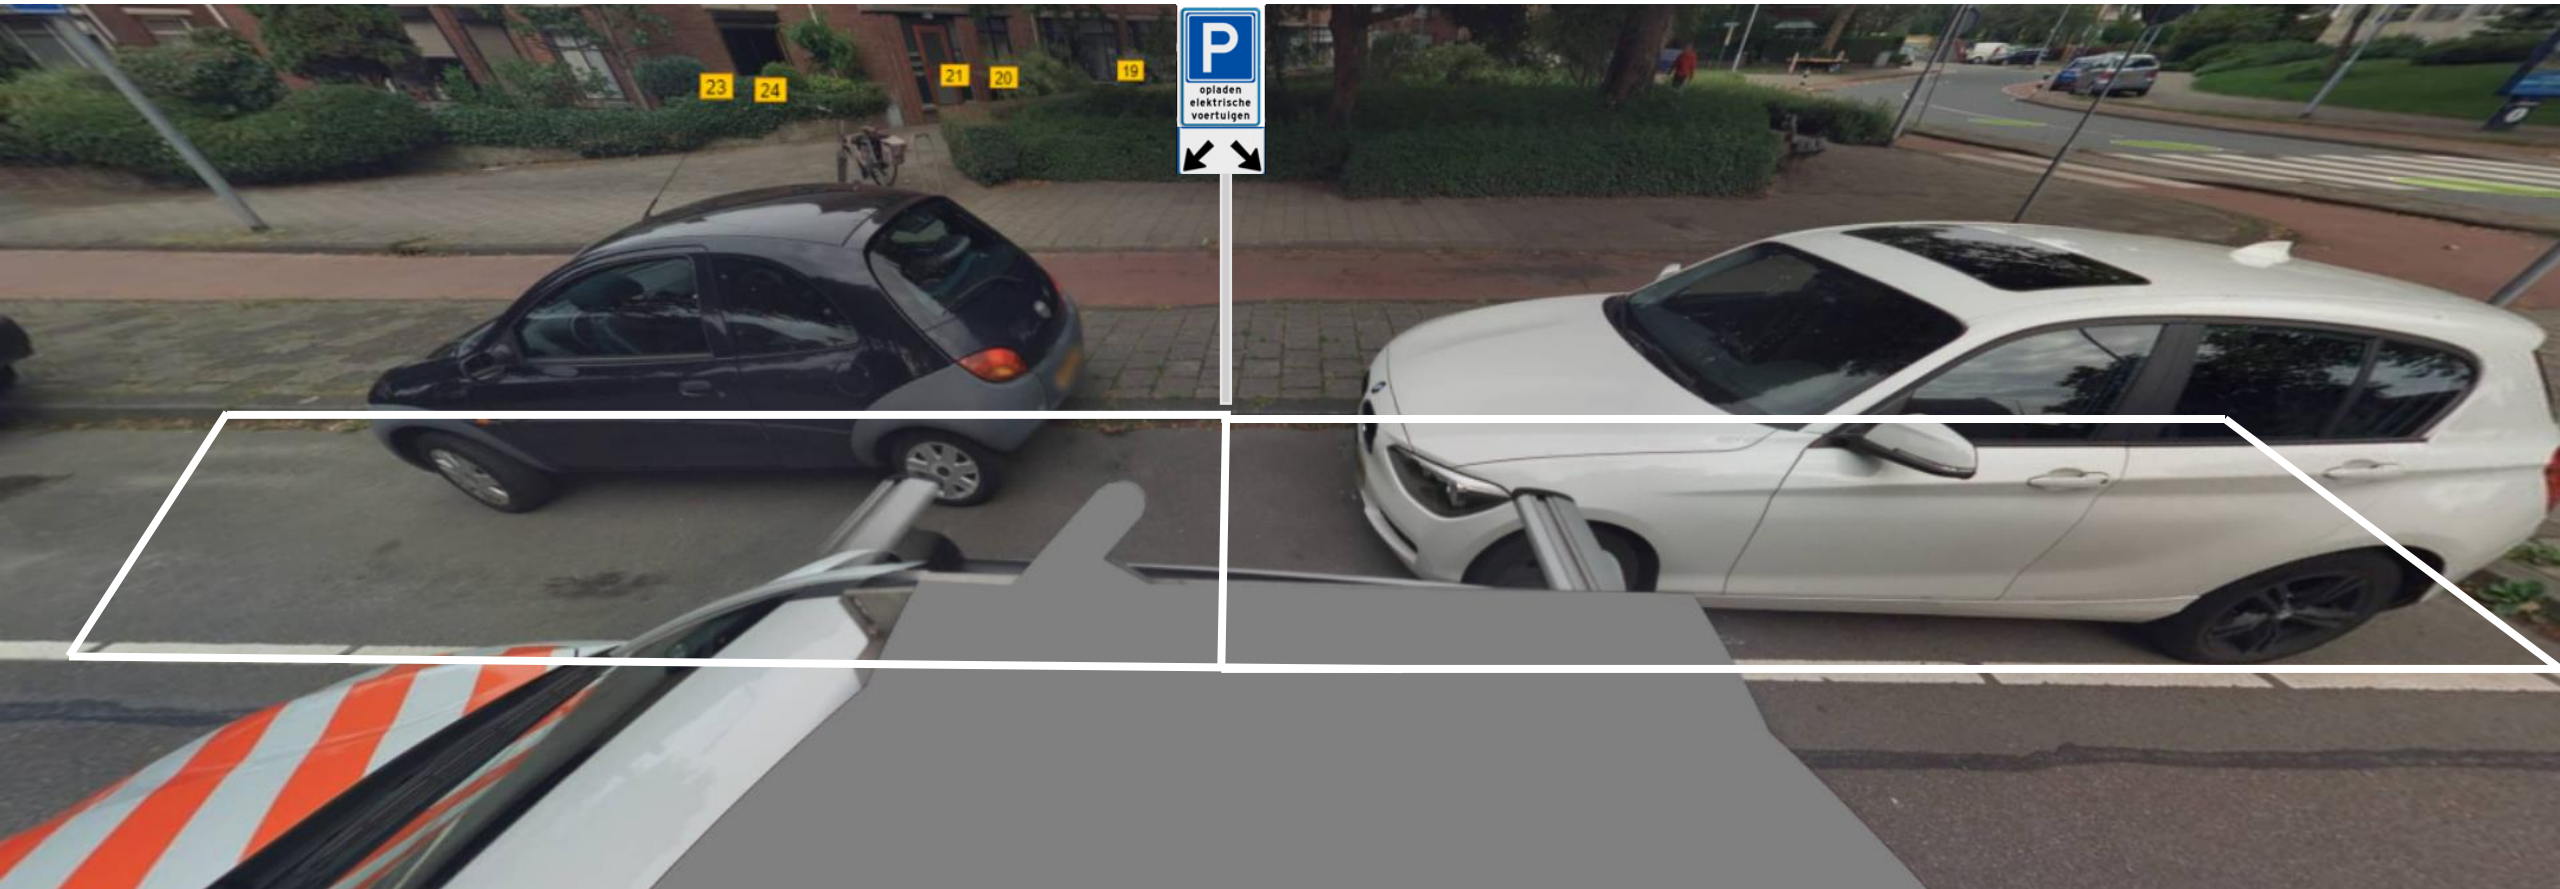

P
opladen
elektrische
voertuigen

122 124 16 28 10

120 83 42 0 G

41

11 10 10 10 102

94 96 98 100

Locatie laadpaal ter hoogte van
Koningin Julianalaan 24,
Leidschendam

**Locatie laadpaal ter hoogte van
Voorburgseweg 33, Leidschendam**