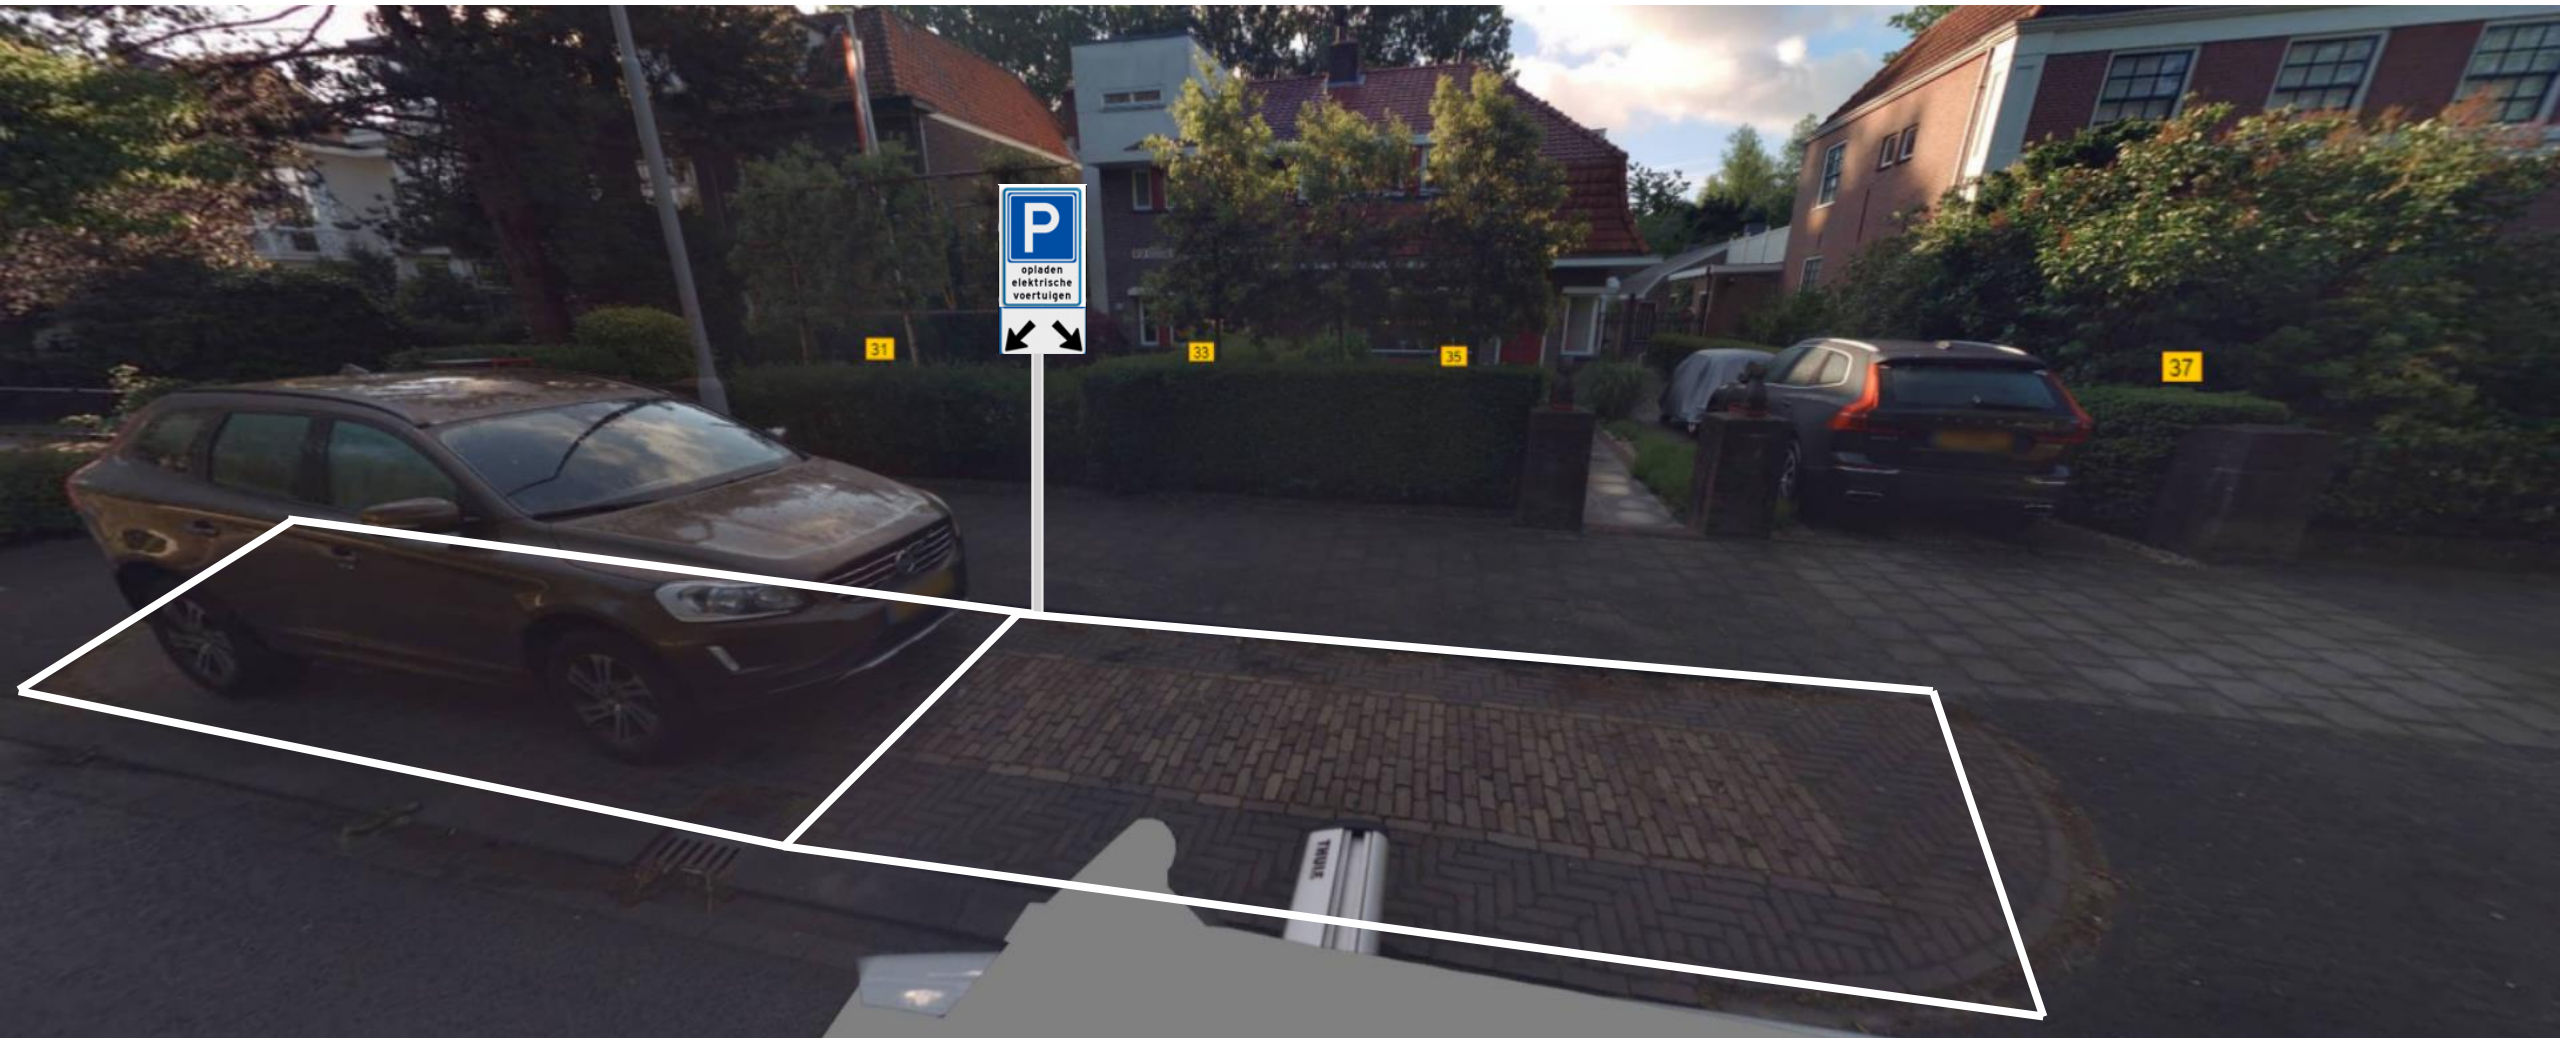

P
opladen
elektrische
voertuigen

122 124 16 28 10

120 83 42 0 G

41

11 10 10 10 102

94 96 98 100

Locatie laadpaal ter hoogte van
Koningin Julianalaan 24,
Leidschendam

**Locatie laadpaal ter hoogte van
Voorburgseweg 33, Leidschendam**