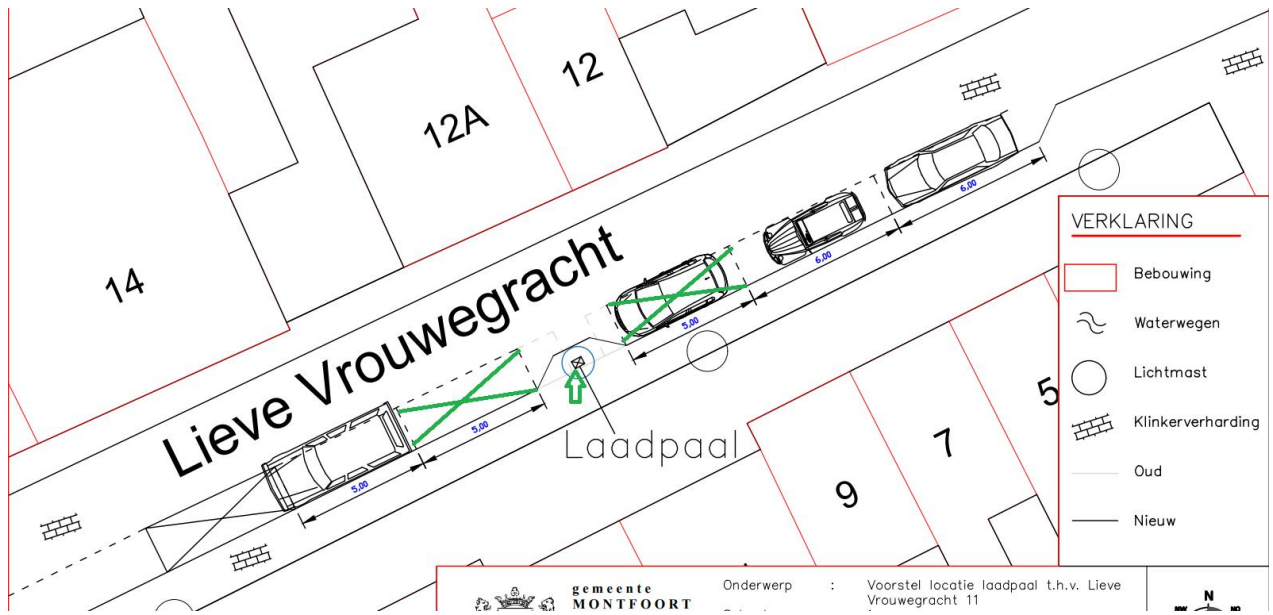

Bijlage 1 Locatievoorstel\_Stadhouderslaan

Bijlage 2\_Voorkeurslocatie Watermuntplein 32

Bijlage 3 Locatievoorstel Lodewijkstraat 40

Bijlage 4 Locatievoorstel Burggraaf Zwederlaan 25

Bijlage 5 Locatievoorstel Roelof de Roverlaan tegenover nr. 34

Bijlage 6 Locatievoorstel Jacob Barneveldstraat 25

Bijlage 7 locatievoorstel Dotterbloem 1

Bijlage 8 Achterdijk 4

Bijlage 9 Lieve Vrouwegracht 12

Bijlage 10 Strick van Linschotenstraat 42

Bijlage 11 Joop Westerweelstraat tegenover nr. 14