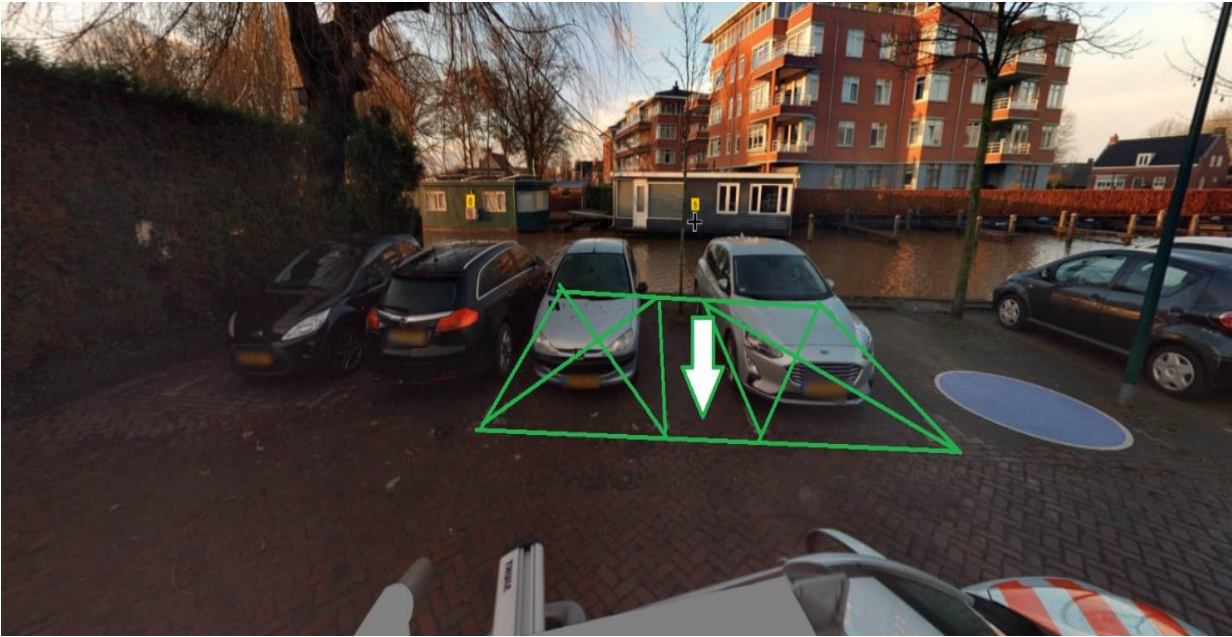

Bijlage 8 Achterdijk 4