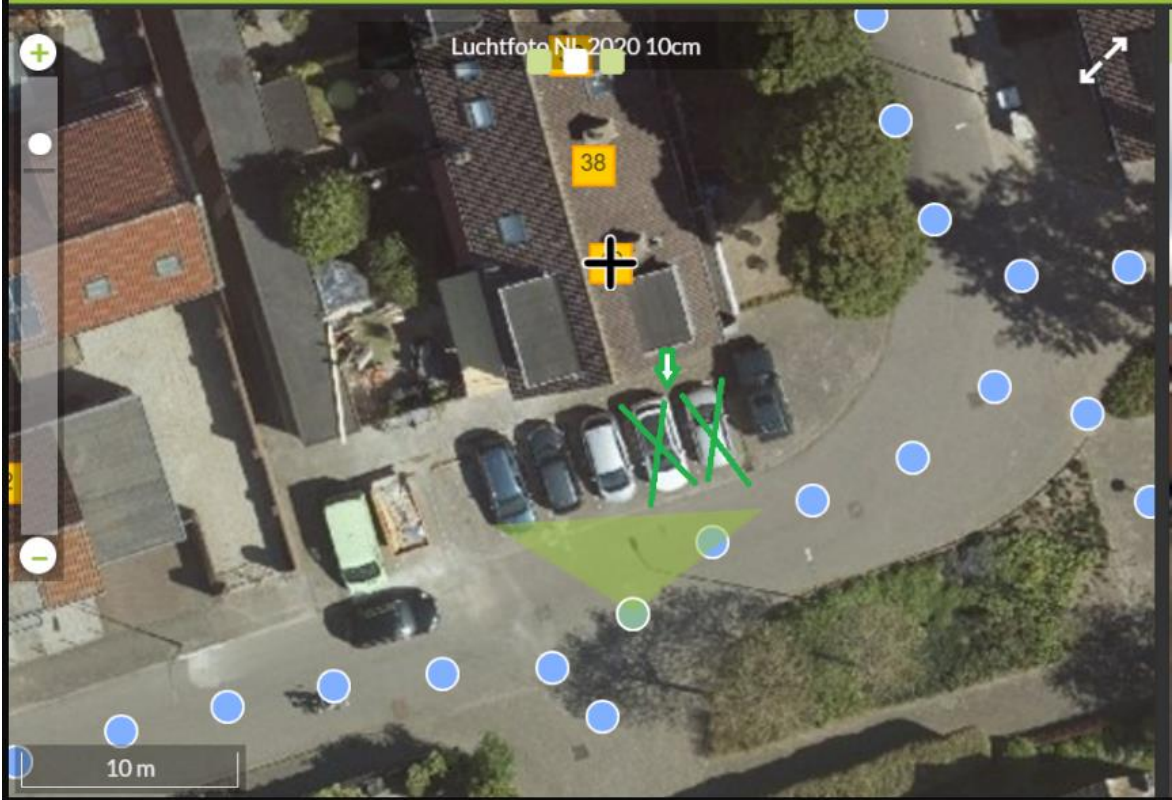

Bijlage 1 Locatievoorstel\_Stadhouderslaan

Bijlage 2\_Voorkeurslocatie Watermuntplein 32

Bijlage 3 Locatievoorstel Lodewijkstraat 40

Bijlage 4 Locatievoorstel Burggraaf Zwederlaan 25

Bijlage 5 Locatievoorstel Roelof de Roverlaan tegenover nr. 34

Bijlage 6 Locatievoorstel Jacob Barneveldstraat 25

Bijlage 7 locatievoorstel Dotterbloem 1

Bijlage 8 Achterdijk 4

Bijlage 9 Lieve Vrouwegracht 12

Bijlage 10 Strick van Linschotenstraat 42

Bijlage 11 Joop Westerweelstraat tegenover nr. 14