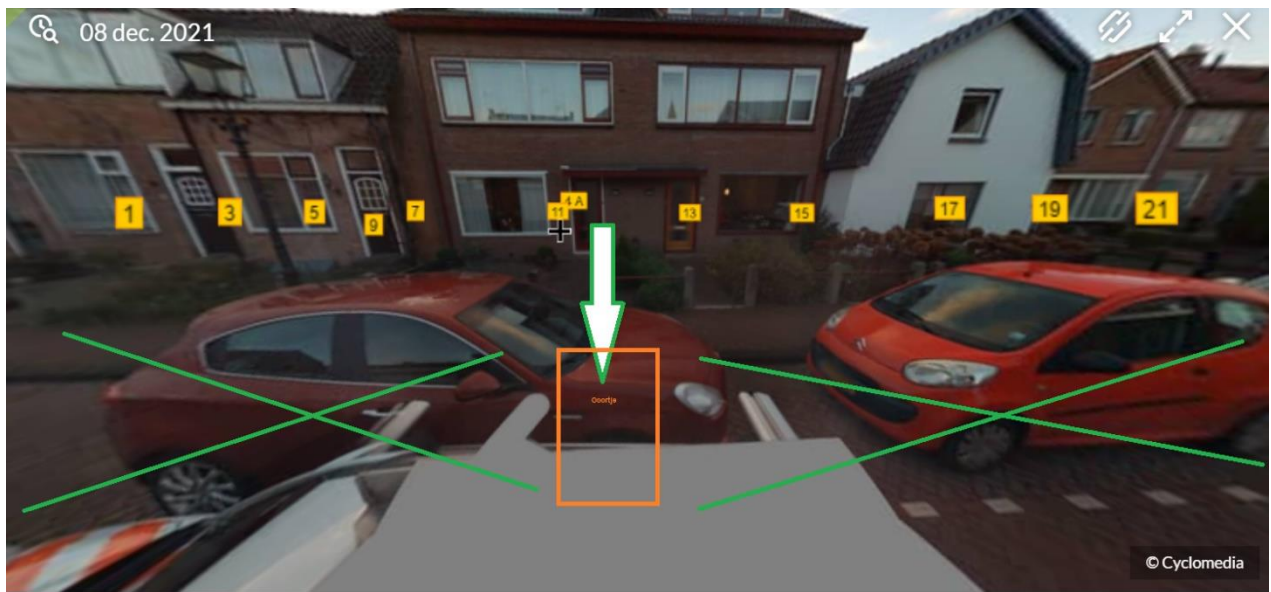

Bijlage 1 Locatievoorstel\_Stadhouderslaan

Bijlage 2\_Voorkeurslocatie Watermuntplein 32

Bijlage 3 Locatievoorstel Lodewijkstraat 40

Bijlage 4 Locatievoorstel Burggraaf Zwederlaan 25

Bijlage 5 Locatievoorstel Roelof de Roverlaan tegenover nr. 34

Bijlage 6 Locatievoorstel Jacob Barneveldstraat 25

Bijlage 7 locatievoorstel Dotterbloem 1

Bijlage 8 Achterdijk 4

Bijlage 9 Lieve Vrouwegracht 12

Bijlage 10 Strick van Linschotenstraat 42

Bijlage 11 Joop Westerweelstraat tegenover nr. 14