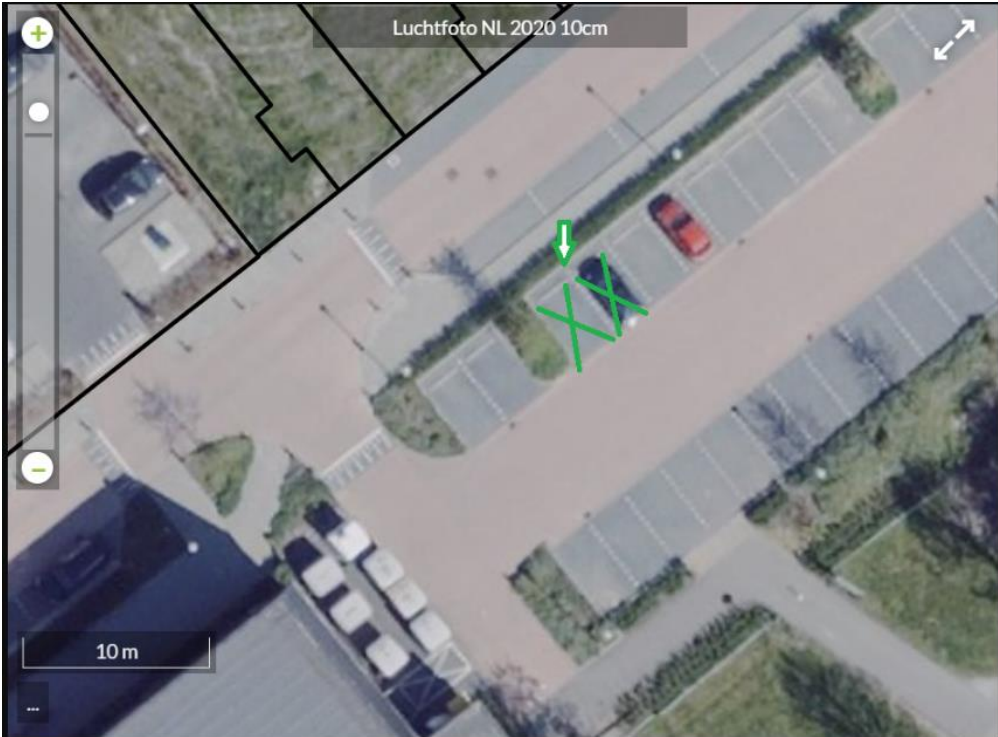

Bijlage 1 Locatievoorstel\_Stadhouderslaan

Bijlage 2\_Voorkeurslocatie Watermuntplein 32

Bijlage 3 Locatievoorstel Lodewijkstraat 40

Bijlage 4 Locatievoorstel Burggraaf Zwederlaan 25

Bijlage 5 Locatievoorstel Roelof de Roverlaan tegenover nr. 34

Bijlage 6 Locatievoorstel Jacob Barneveldstraat 25

Bijlage 7 locatievoorstel Dotterbloem 1

Bijlage 8 Achterdijk 4

Bijlage 9 Lieve Vrouwegracht 12

Bijlage 10 Strick van Linschotenstraat 42

Bijlage 11 Joop Westerweelstraat tegenover nr. 14