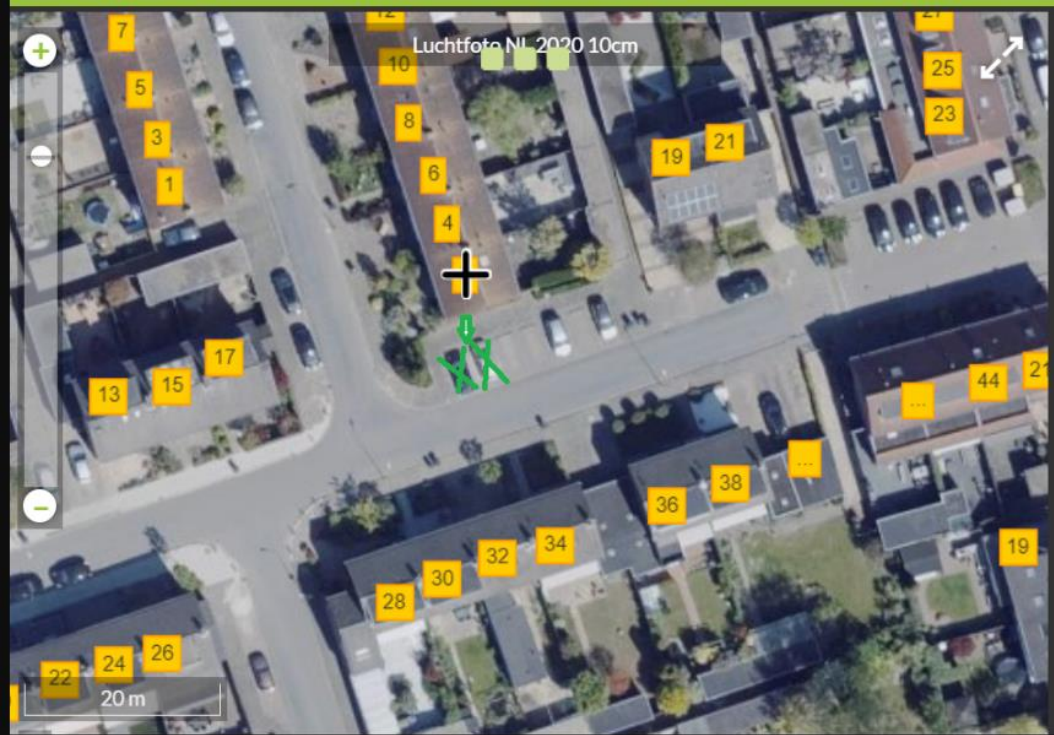

Bijlage 1 Locatievoorstel\_Stadhouderslaan

Bijlage 2\_Voorkeurslocatie Watermuntplein 32

Bijlage 3 Locatievoorstel Lodewijkstraat 40

Bijlage 4 Locatievoorstel Burggraaf Zwederlaan 25

Bijlage 5 Locatievoorstel Roelof de Roverlaan tegenover nr. 34

Bijlage 6 Locatievoorstel Jacob Barneveldstraat 25

Bijlage 7 locatievoorstel Dotterbloem 1

Bijlage 8 Achterdijk 4

Bijlage 9 Lieve Vrouwegracht 12

Bijlage 10 Strick van Linschotenstraat 42

Bijlage 11 Joop Westerweelstraat tegenover nr. 14