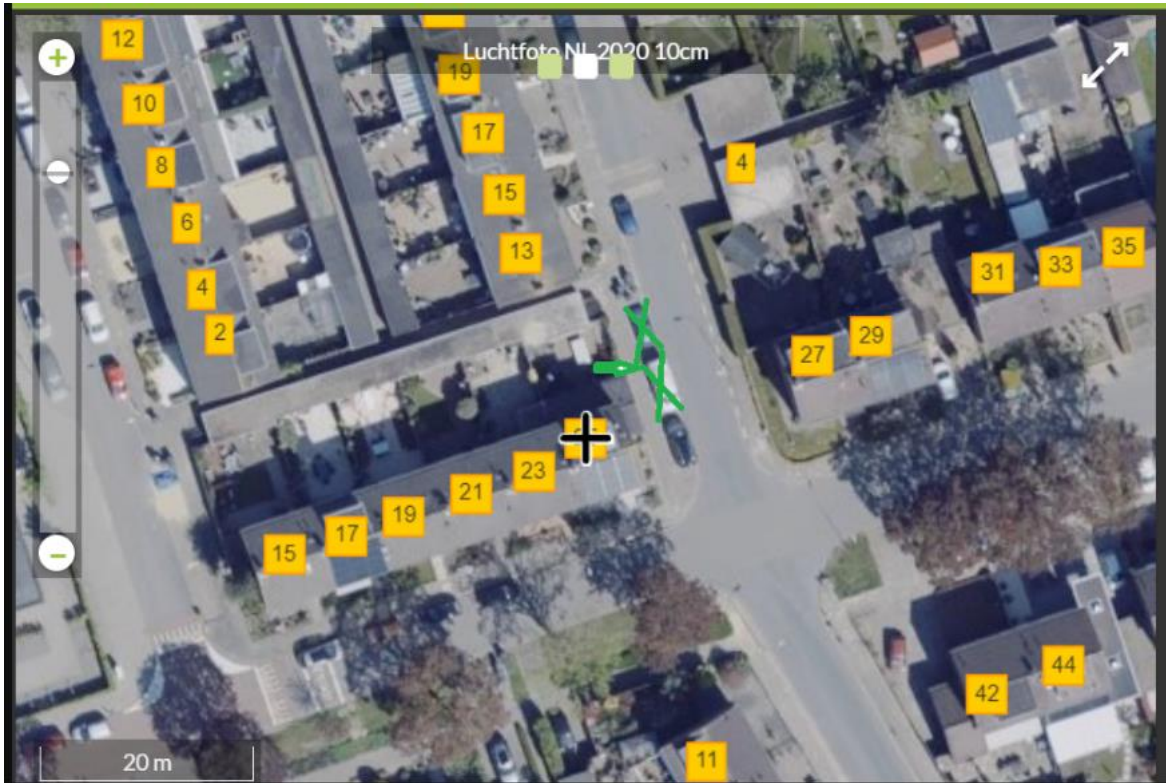

Bijlage 1 Locatievoorstel\_Stadhouderslaan

Bijlage 2\_Voorkeurslocatie Watermuntplein 32

Bijlage 3 Locatievoorstel Lodewijkstraat 40

Bijlage 4 Locatievoorstel Burggraaf Zwederlaan 25

Bijlage 5 Locatievoorstel Roelof de Roverlaan tegenover nr. 34

Bijlage 6 Locatievoorstel Jacob Barneveldstraat 25

Bijlage 7 locatievoorstel Dotterbloem 1

Bijlage 8 Achterdijk 4

Bijlage 9 Lieve Vrouwegracht 12

Bijlage 10 Strick van Linschotenstraat 42

Bijlage 11 Joop Westerweelstraat tegenover nr. 14