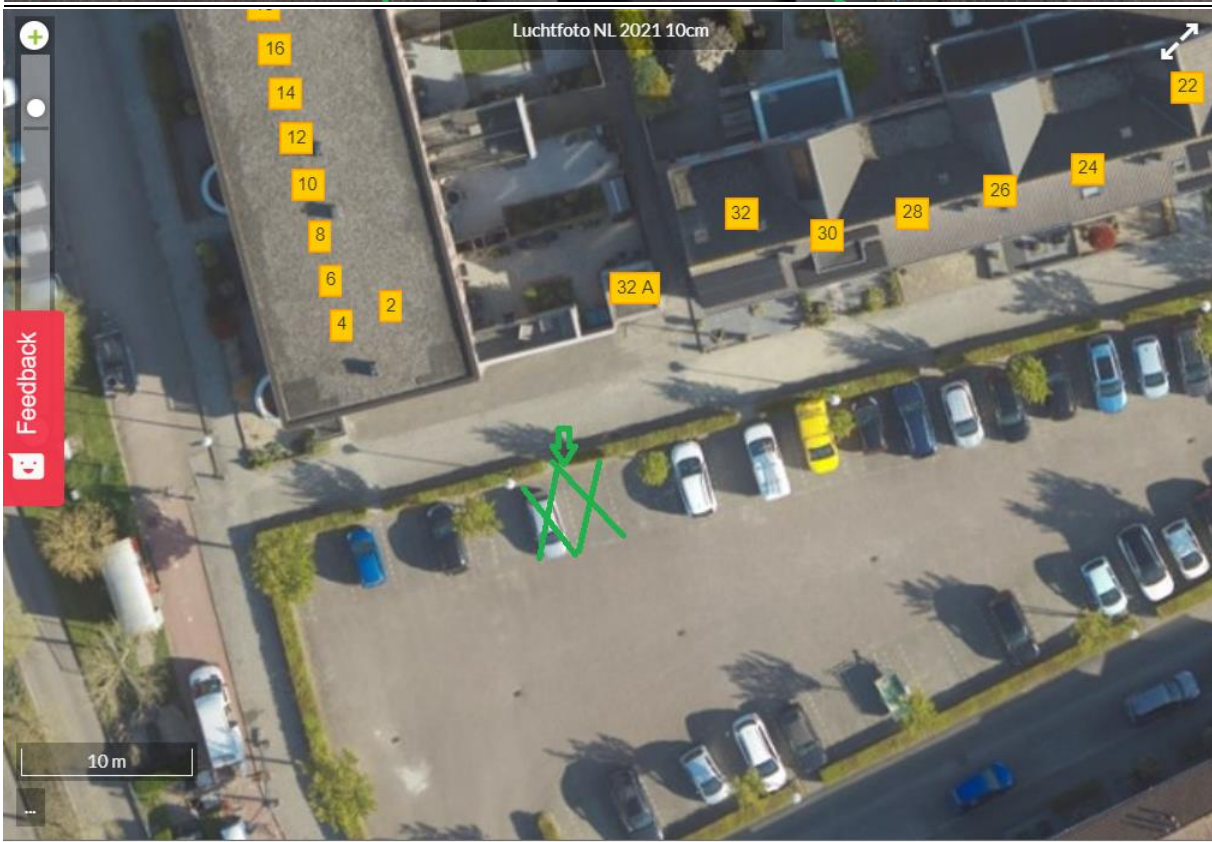

Bijlage 1 Locatievoorstel\_Stadhouderslaan

Bijlage 2\_Voorkeurslocatie Watermuntplein 32

Bijlage 3 Locatievoorstel Lodewijkstraat 40

Bijlage 4 Locatievoorstel Burggraaf Zwederlaan 25

Bijlage 5 Locatievoorstel Roelof de Roverlaan tegenover nr. 34

Bijlage 6 Locatievoorstel Jacob Barneveldstraat 25

Bijlage 7 locatievoorstel Dotterbloem 1

Bijlage 8 Achterdijk 4

Bijlage 9 Lieve Vrouwegracht 12

Bijlage 10 Strick van Linschotenstraat 42

Bijlage 11 Joop Westerweelstraat tegenover nr. 14