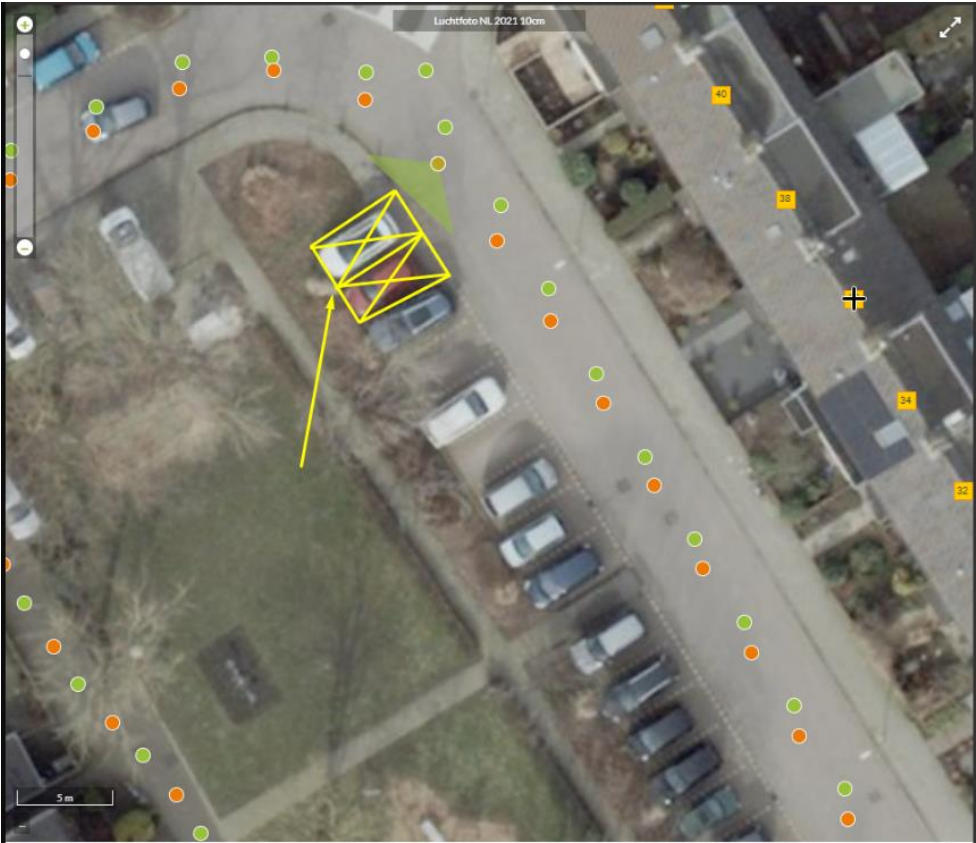

Bijlage 1 Locatievoorstel\_Stadhouderslaan

Bijlage 2\_Voorkeurslocatie Watermuntplein 32

Bijlage 3 Locatievoorstel Lodewijkstraat 40

Bijlage 4 Locatievoorstel Burggraaf Zwederlaan 25

Bijlage 5 Locatievoorstel Roelof de Roverlaan tegenover nr. 34

Bijlage 6 Locatievoorstel Jacob Barneveldstraat 25

Bijlage 7 locatievoorstel Dotterbloem 1

Bijlage 8 Achterdijk 4

Bijlage 9 Lieve Vrouwegracht 12

Bijlage 10 Strick van Linschotenstraat 42

Bijlage 11 Joop Westerweelstraat tegenover nr. 14