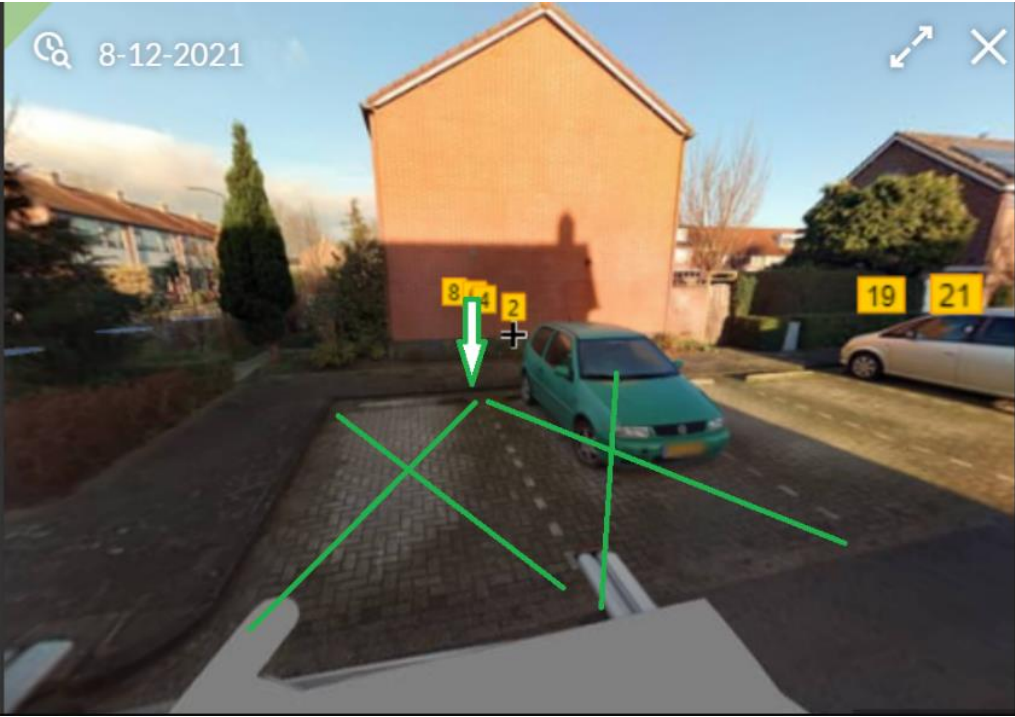

Bijlage 1 Locatievoorstel\_Stadhouderslaan

Bijlage 2\_Voorkeurslocatie Watermuntplein 32

Bijlage 3 Locatievoorstel Lodewijkstraat 40

Bijlage 4 Locatievoorstel Burggraaf Zwederlaan 25

Bijlage 5 Locatievoorstel Roelof de Roverlaan tegenover nr. 34

Bijlage 6 Locatievoorstel Jacob Barneveldstraat 25

Bijlage 7 locatievoorstel Dotterbloem 1

Bijlage 8 Achterdijk 4

Bijlage 9 Lieve Vrouwegracht 12

Bijlage 10 Strick van Linschotenstraat 42

Bijlage 11 Joop Westerweelstraat tegenover nr. 14