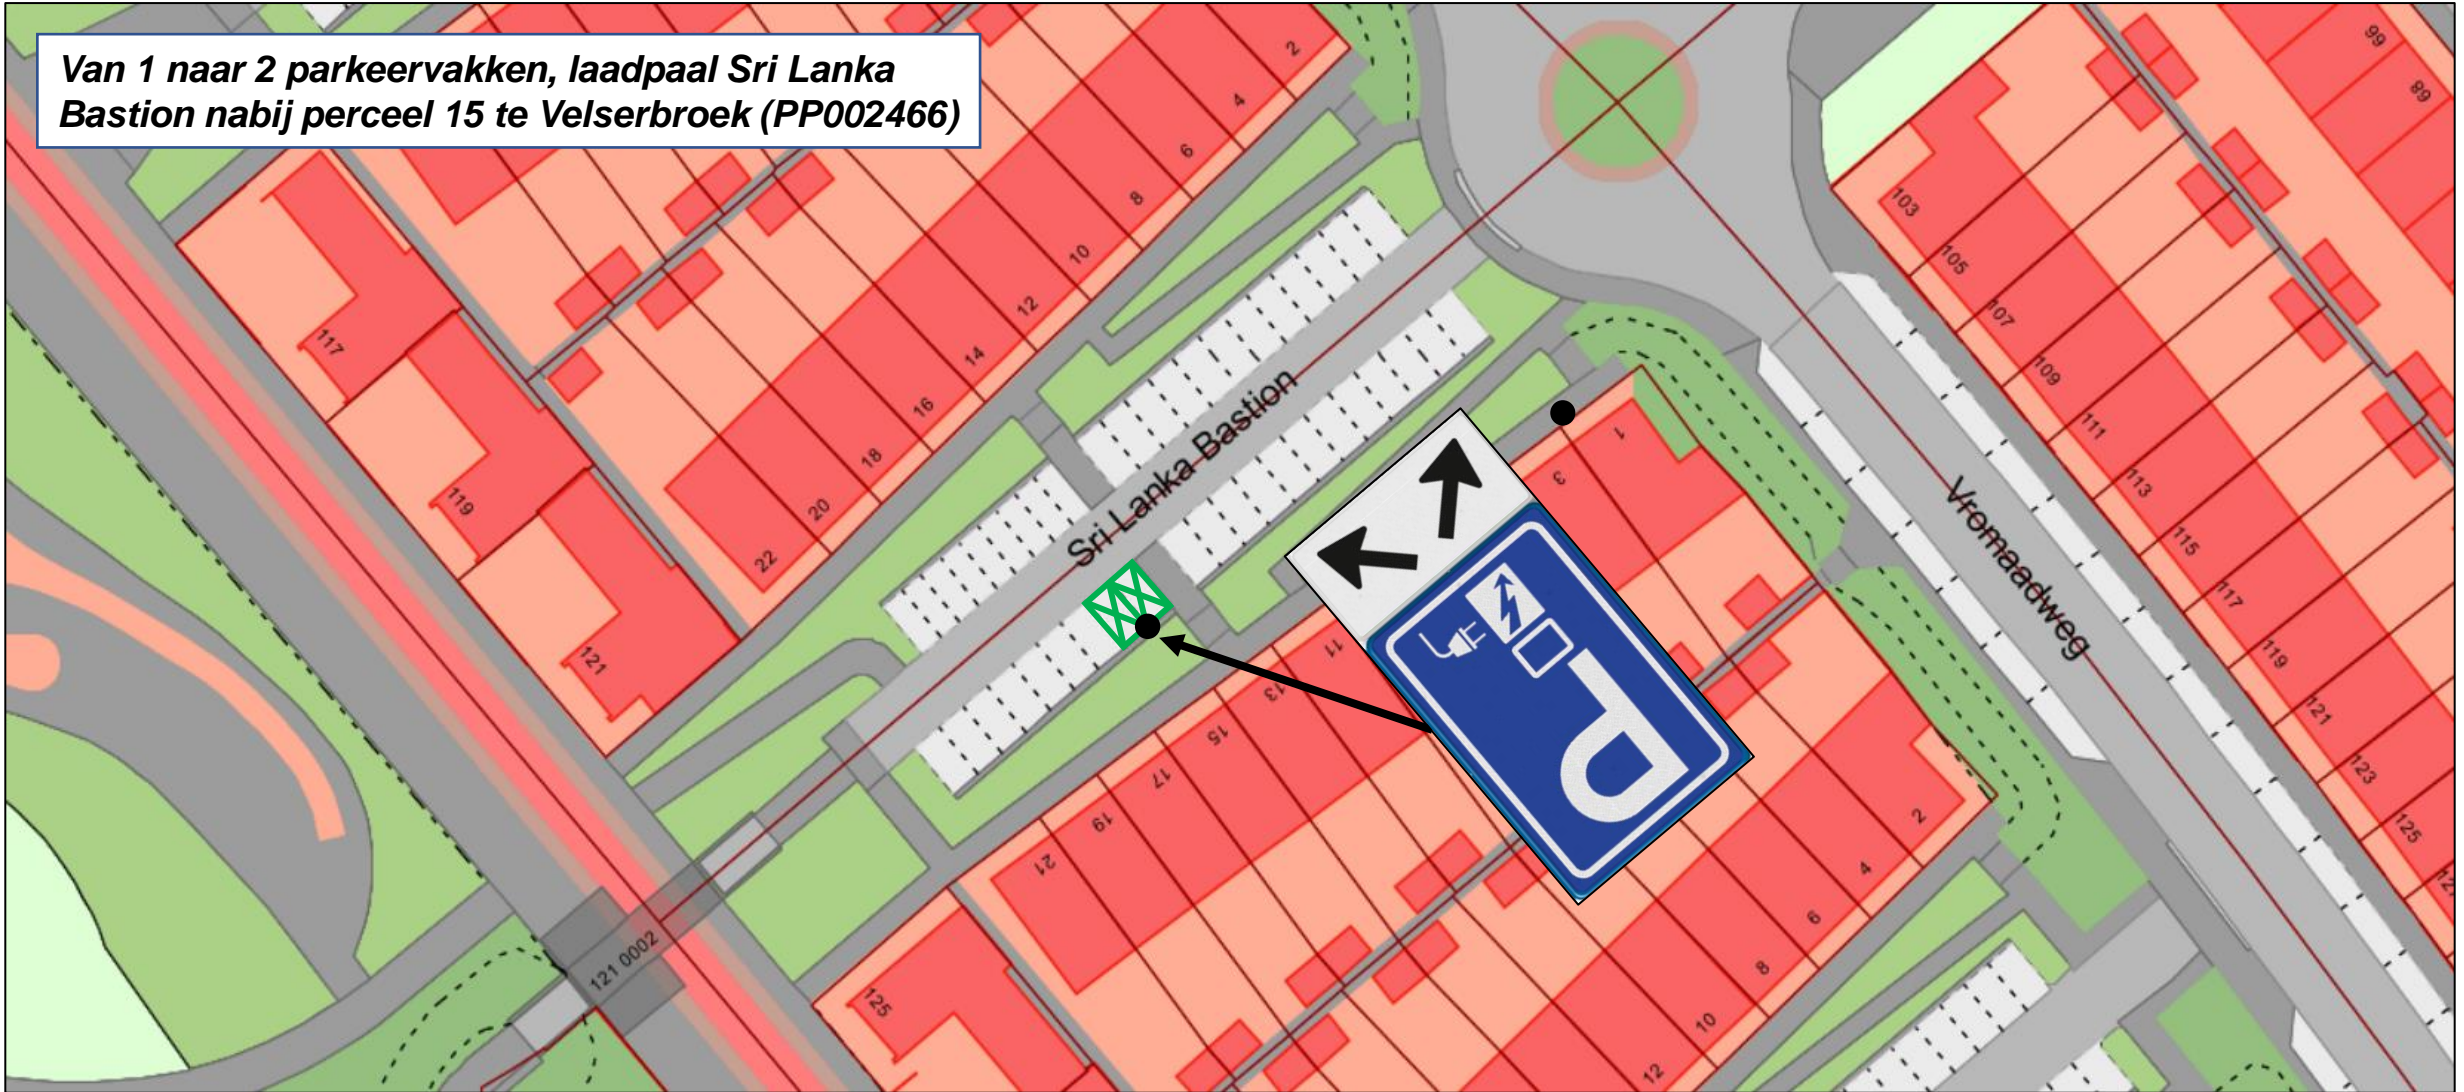

Van 1 naar 2 parkeervakken, laadpaal Antillenstraat nabij kruising Stuyvesantstraat te Santpoort-Noord (PP002464)

Van 1 naar 2 parkeervakken, laadpaal Minister van Houtenlaan nabij BUKO stadion (Telstar) te Velsen-Zuid (PP002616)

Van 1 naar 2 parkeervakken, laadpaal Minister van Houtenlaan nabij BUKO stadion (Telstar) te Velsen-Zuid (PP002616)

Van 1 naar 2 parkeervakken, laadpaal Sri Lanka Bastion nabij perceel 15 te Velsbroek (PP002466)

Van 1 naar 2 parkeervakken, laadpaal Sri Lanka
Bastion nabij perceel 15 te Velsbroek (PP002466)

11

13

15

17

19

21

Van 1 naar 2 parkeervakken, laadpaal Zwanebloembocht nabij kruising Waterdrieblad te Velsbroek (PP002467)

Van 1 naar 2 parkeervakken, laadpaal Zwanebloembocht nabij kruising Waterdrieblad te Velsbroek (PP002467)

**Van 1 naar 2 parkeervakken, laadpaal Bloemendaalse-
straatweg nabij kruising Bruno Klauwersstraat te
Santpoort-Zuid (PP002465)**