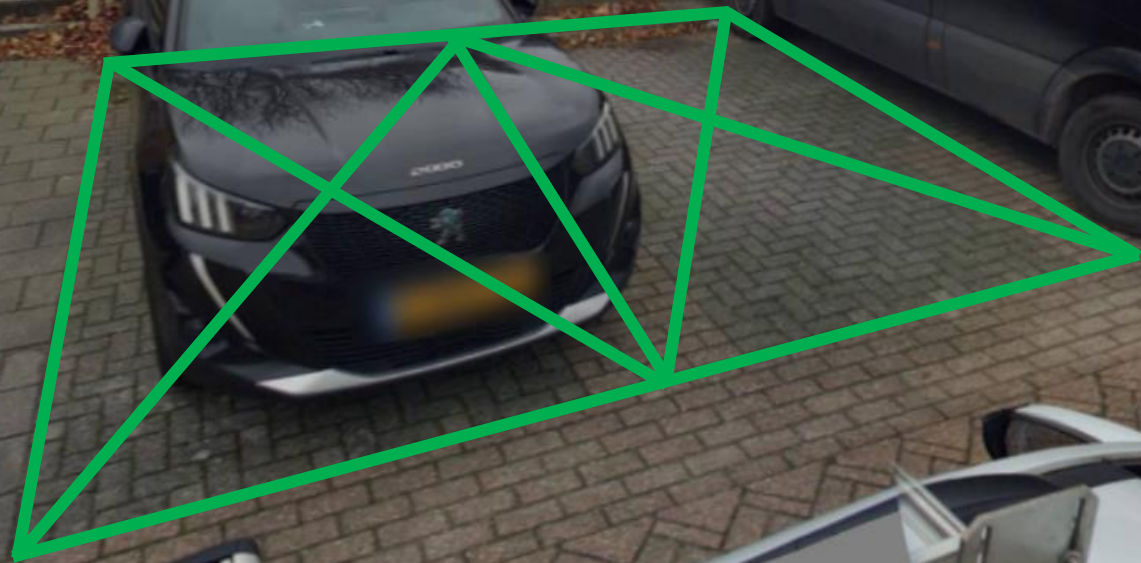

Van 1 naar 2 parkeervakken, laadpaal Sri Lanka
Bastion nabij perceel 15 te Velsbroek (PP002466)

11

13

15

17

19

21

Van 1 naar 2 parkeervakken, laadpaal Zwanebloembocht nabij kruising Waterdrieblad te Velsbroek (PP002467)

Van 1 naar 2 parkeervakken, laadpaal Zwanebloembocht nabij kruising Waterdrieblad te Velsbroek (PP002467)

**Van 1 naar 2 parkeervakken, laadpaal Bloemendaalse-
straatweg nabij kruising Bruno Klauwersstraat te
Santpoort-Zuid (PP002465)**