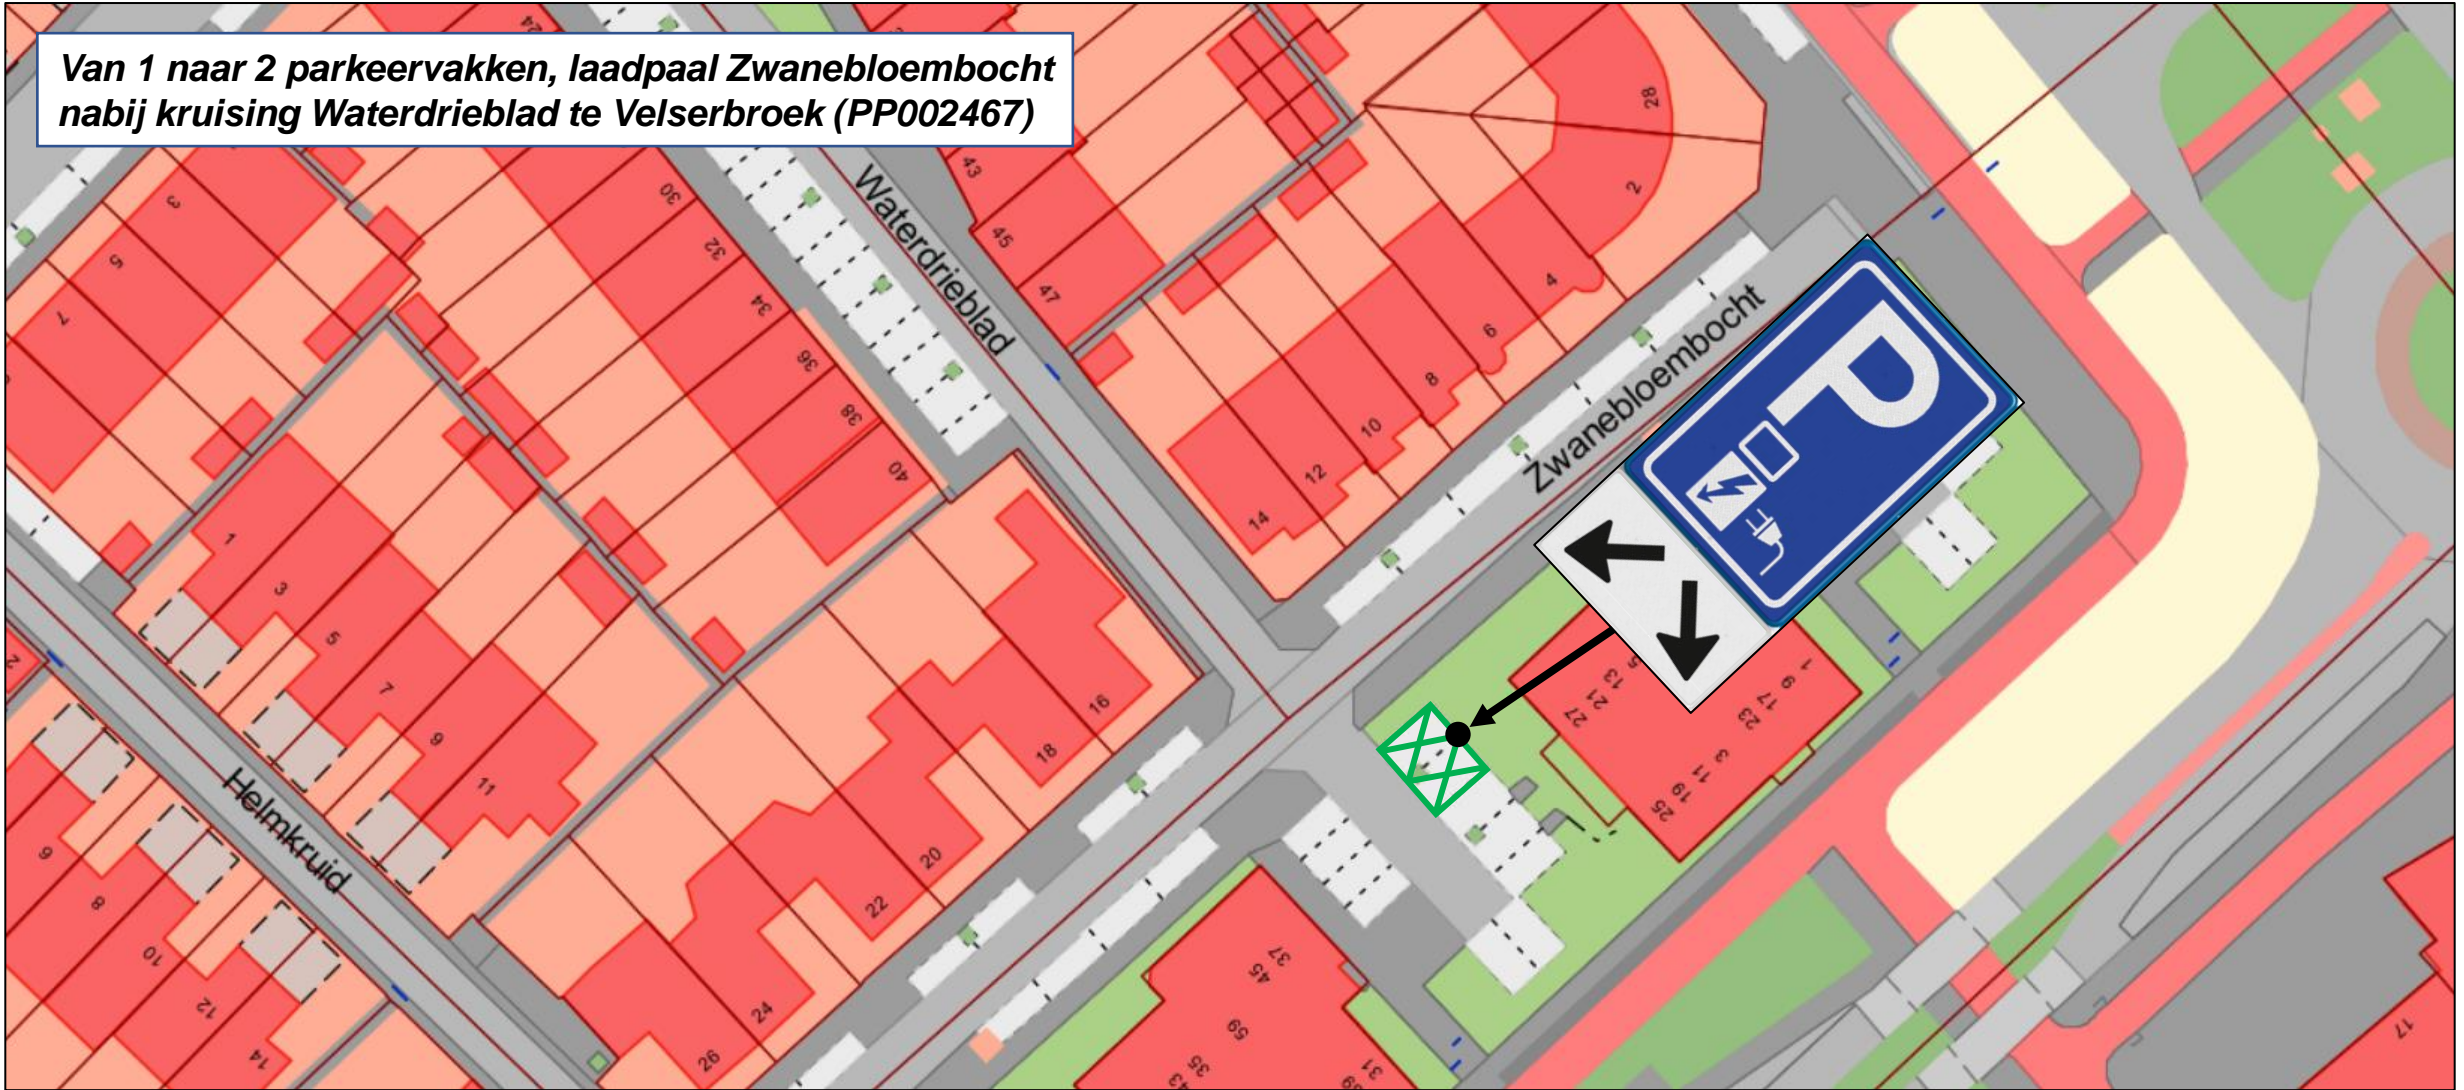

Van 1 naar 2 parkeervakken, laadpaal Sri Lanka
Bastion nabij perceel 15 te Velsbroek (PP002466)

11

13

15

17

19

21

Van 1 naar 2 parkeervakken, laadpaal Zwanebloembocht nabij kruising Waterdrieblad te Velsbroek (PP002467)

Van 1 naar 2 parkeervakken, laadpaal Zwanebloembocht nabij kruising Waterdrieblad te Velsbroek (PP002467)

**Van 1 naar 2 parkeervakken, laadpaal Bloemendaalse-
straatweg nabij kruising Bruno Klauwersstraat te
Santpoort-Zuid (PP002465)**