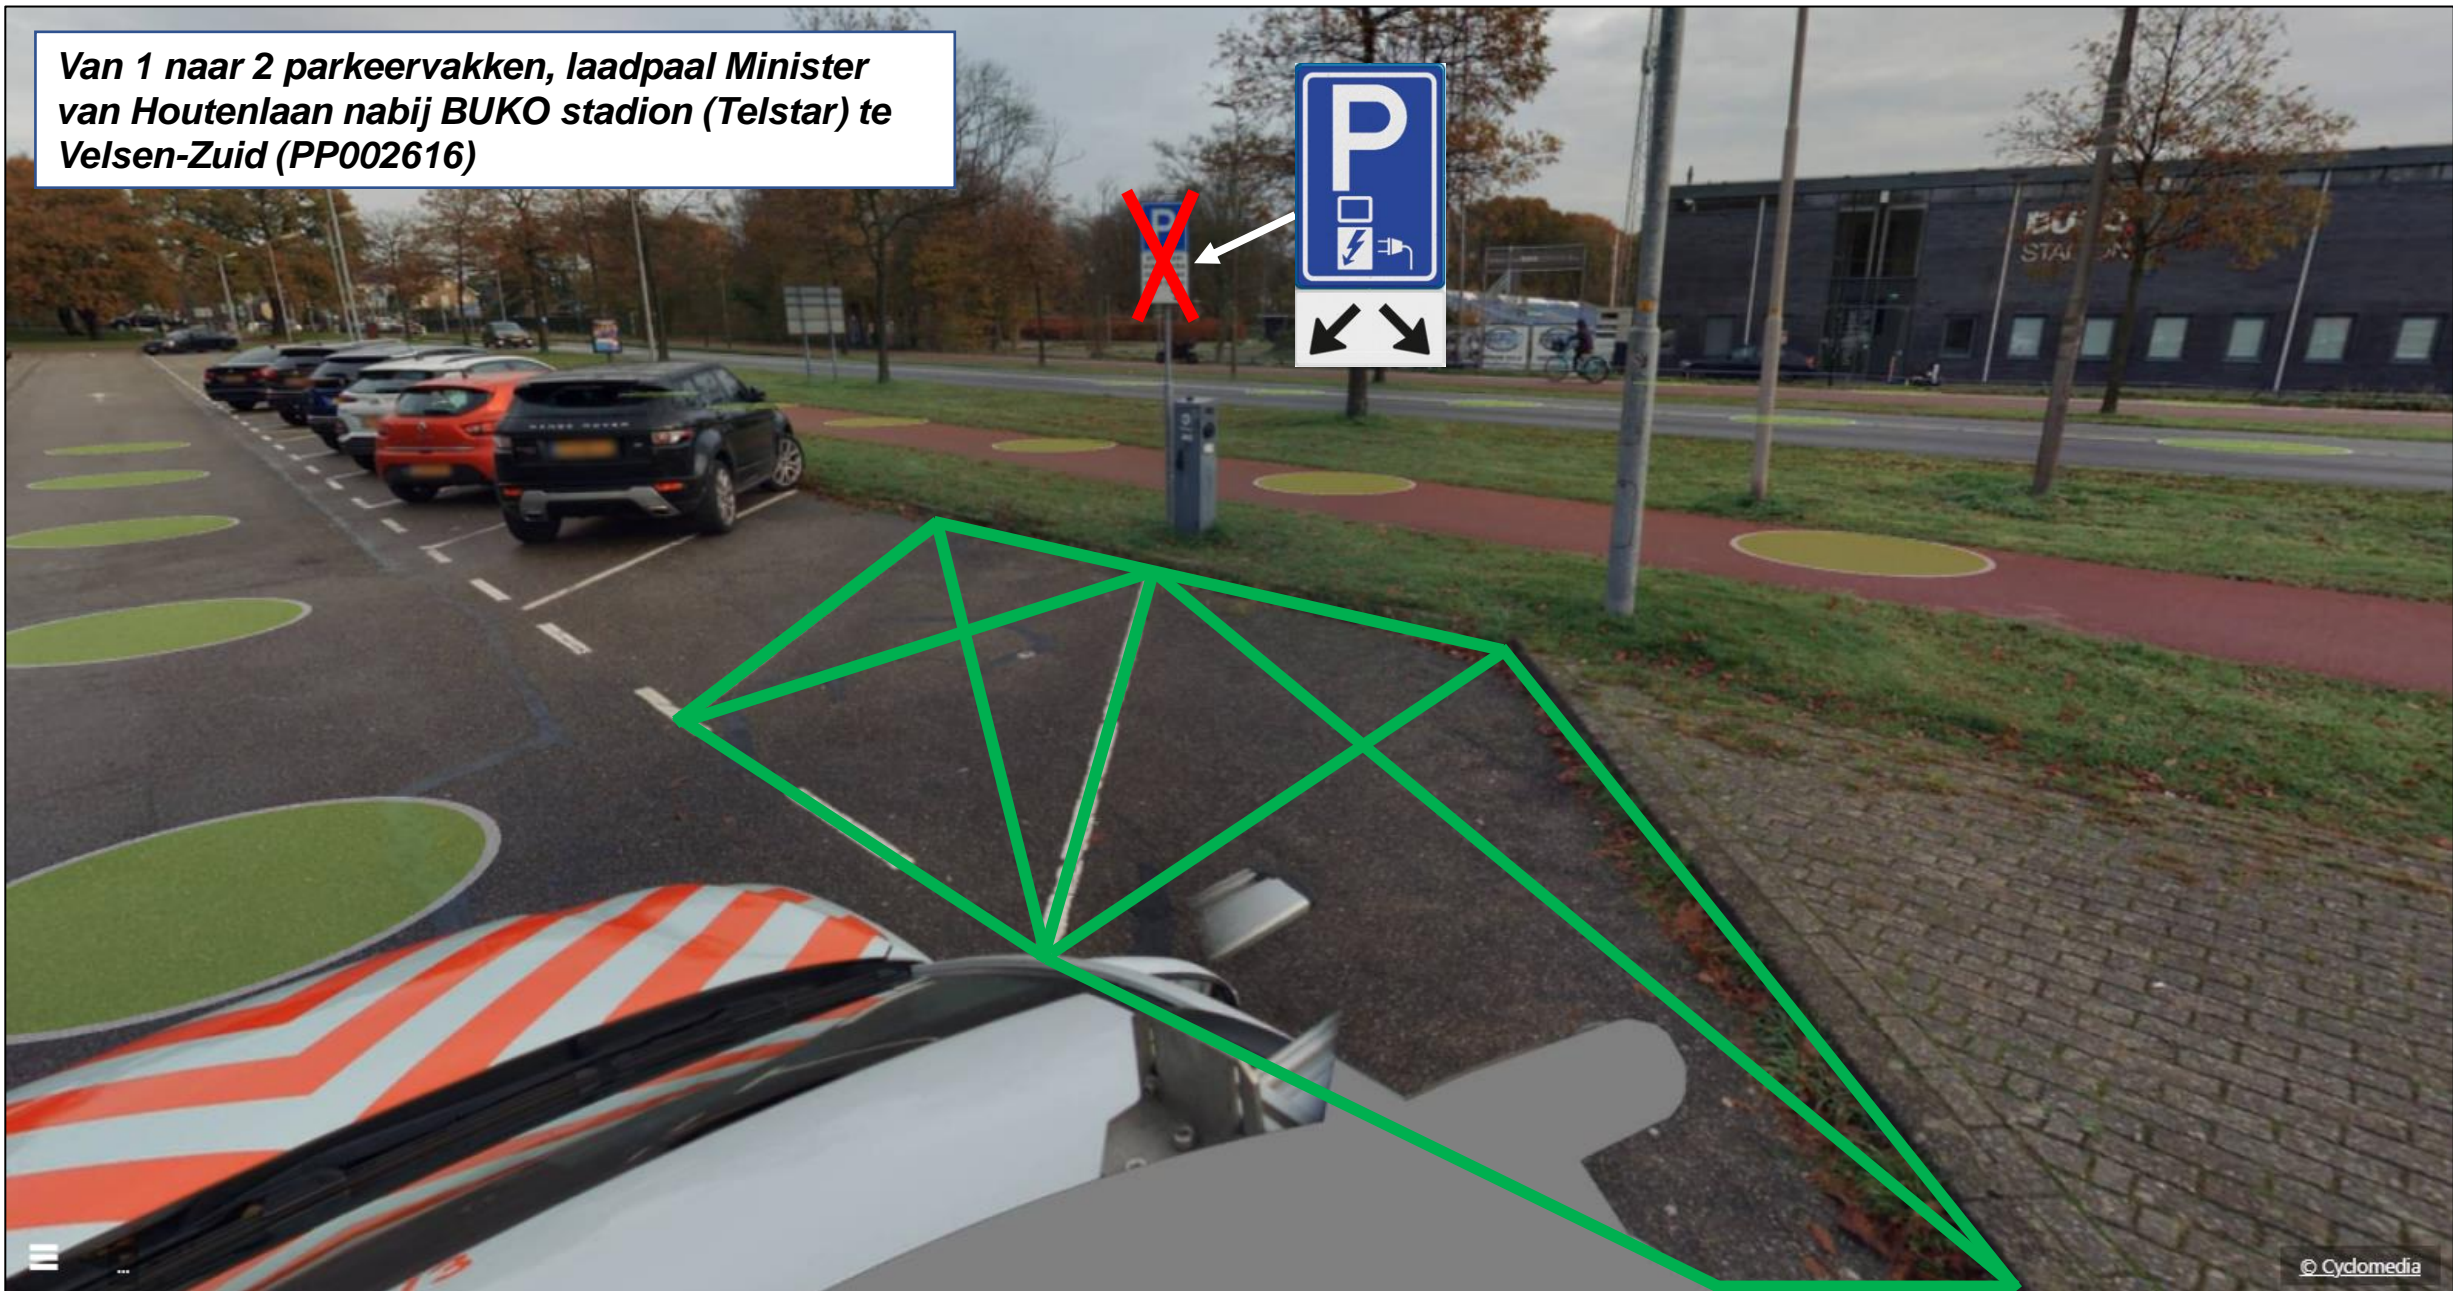

Bijlage: Overzichtslijst locaties uitbreiden laadpalen gemeente Velsen

1. Antillenstraat nabij kruising Stuyvesantstraat te Santpoort-Noord (kenmerk: PP002464) pp. 2-3
2. Minister van Houtenlaan nabij BUKO stadion (Telstar) te Velsen-Zuid (kenmerk: PP002616) pp. 4-5
3. Sri Lanka Bastion nabij perceel 15 te Velsbroek (kenmerk: PP002466) pp. 6-7
4. Zwanebloembocht nabij kruising Waterdrieblad te Velsbroek (kenmerk: PP002467) pp. 8-9
5. Bloemendaalsestraatweg nabij kruising Bruno Klauwersstraat te Santpoort-Zuid (kenmerk: PP002465) pp. 10-11

Van 1 naar 2 parkeervakken, laadpaal Antillenstraat nabij kruising Stuyvesantstraat te Santpoort-Noord (PP002464)

Van 1 naar 2 parkeervakken, laadpaal Minister van Houtenlaan nabij BUKO stadion (Telstar) te Velsen-Zuid (PP002616)

Van 1 naar 2 parkeervakken, laadpaal Minister van Houtenlaan nabij BUKO stadion (Telstar) te Velsen-Zuid (PP002616)

Van 1 naar 2 parkeervakken, laadpaal Sri Lanka Bastion nabij perceel 15 te Velsbroek (PP002466)

Van 1 naar 2 parkeervakken, laadpaal Zwanebloembocht nabij kruising Waterdrieblad te Velsbroek (PP002467)

**Van 1 naar 2 parkeervakken, laadpaal Bloemendaalse-
straatweg nabij kruising Bruno Klauwersstraat te
Santpoort-Zuid (PP002465)**