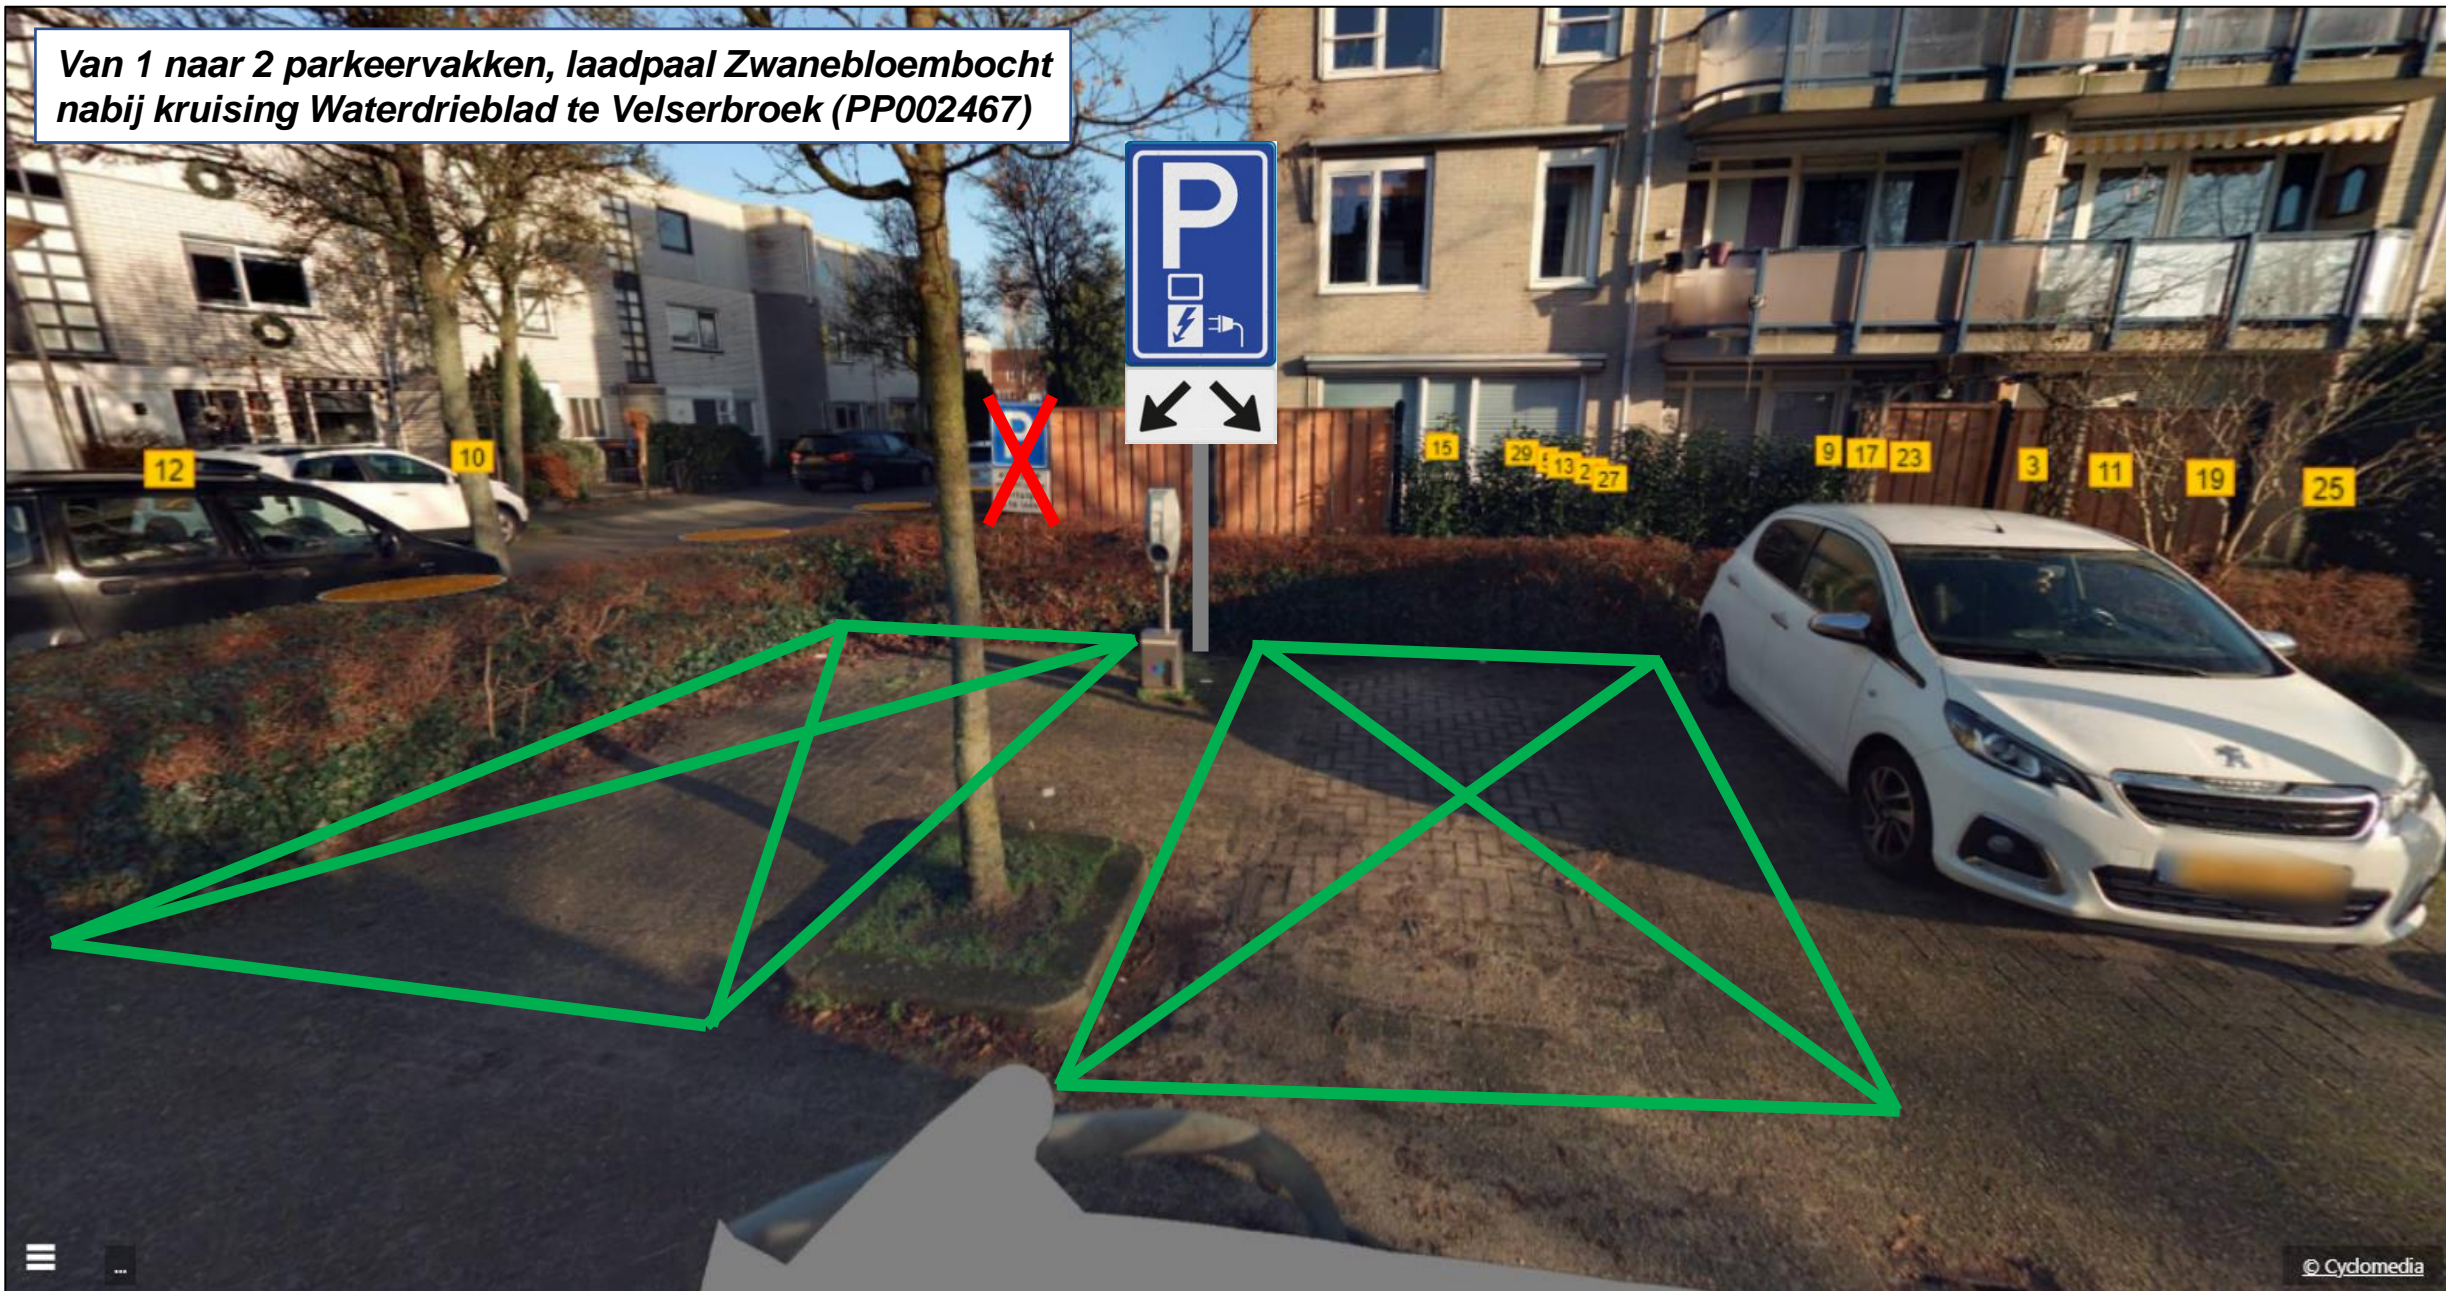

Van 1 naar 2 parkeervakken, laadpaal Sri Lanka
Bastion nabij perceel 15 te Velsbroek (PP002466)

11

13

15

17

19

21

Van 1 naar 2 parkeervakken, laadpaal Zwanebloembocht nabij kruising Waterdrieblad te Velsbroek (PP002467)

Van 1 naar 2 parkeervakken, laadpaal Zwanebloembocht nabij kruising Waterdrieblad te Velsbroek (PP002467)

**Van 1 naar 2 parkeervakken, laadpaal Bloemendaalse-
straatweg nabij kruising Bruno Klauwersstraat te
Santpoort-Zuid (PP002465)**