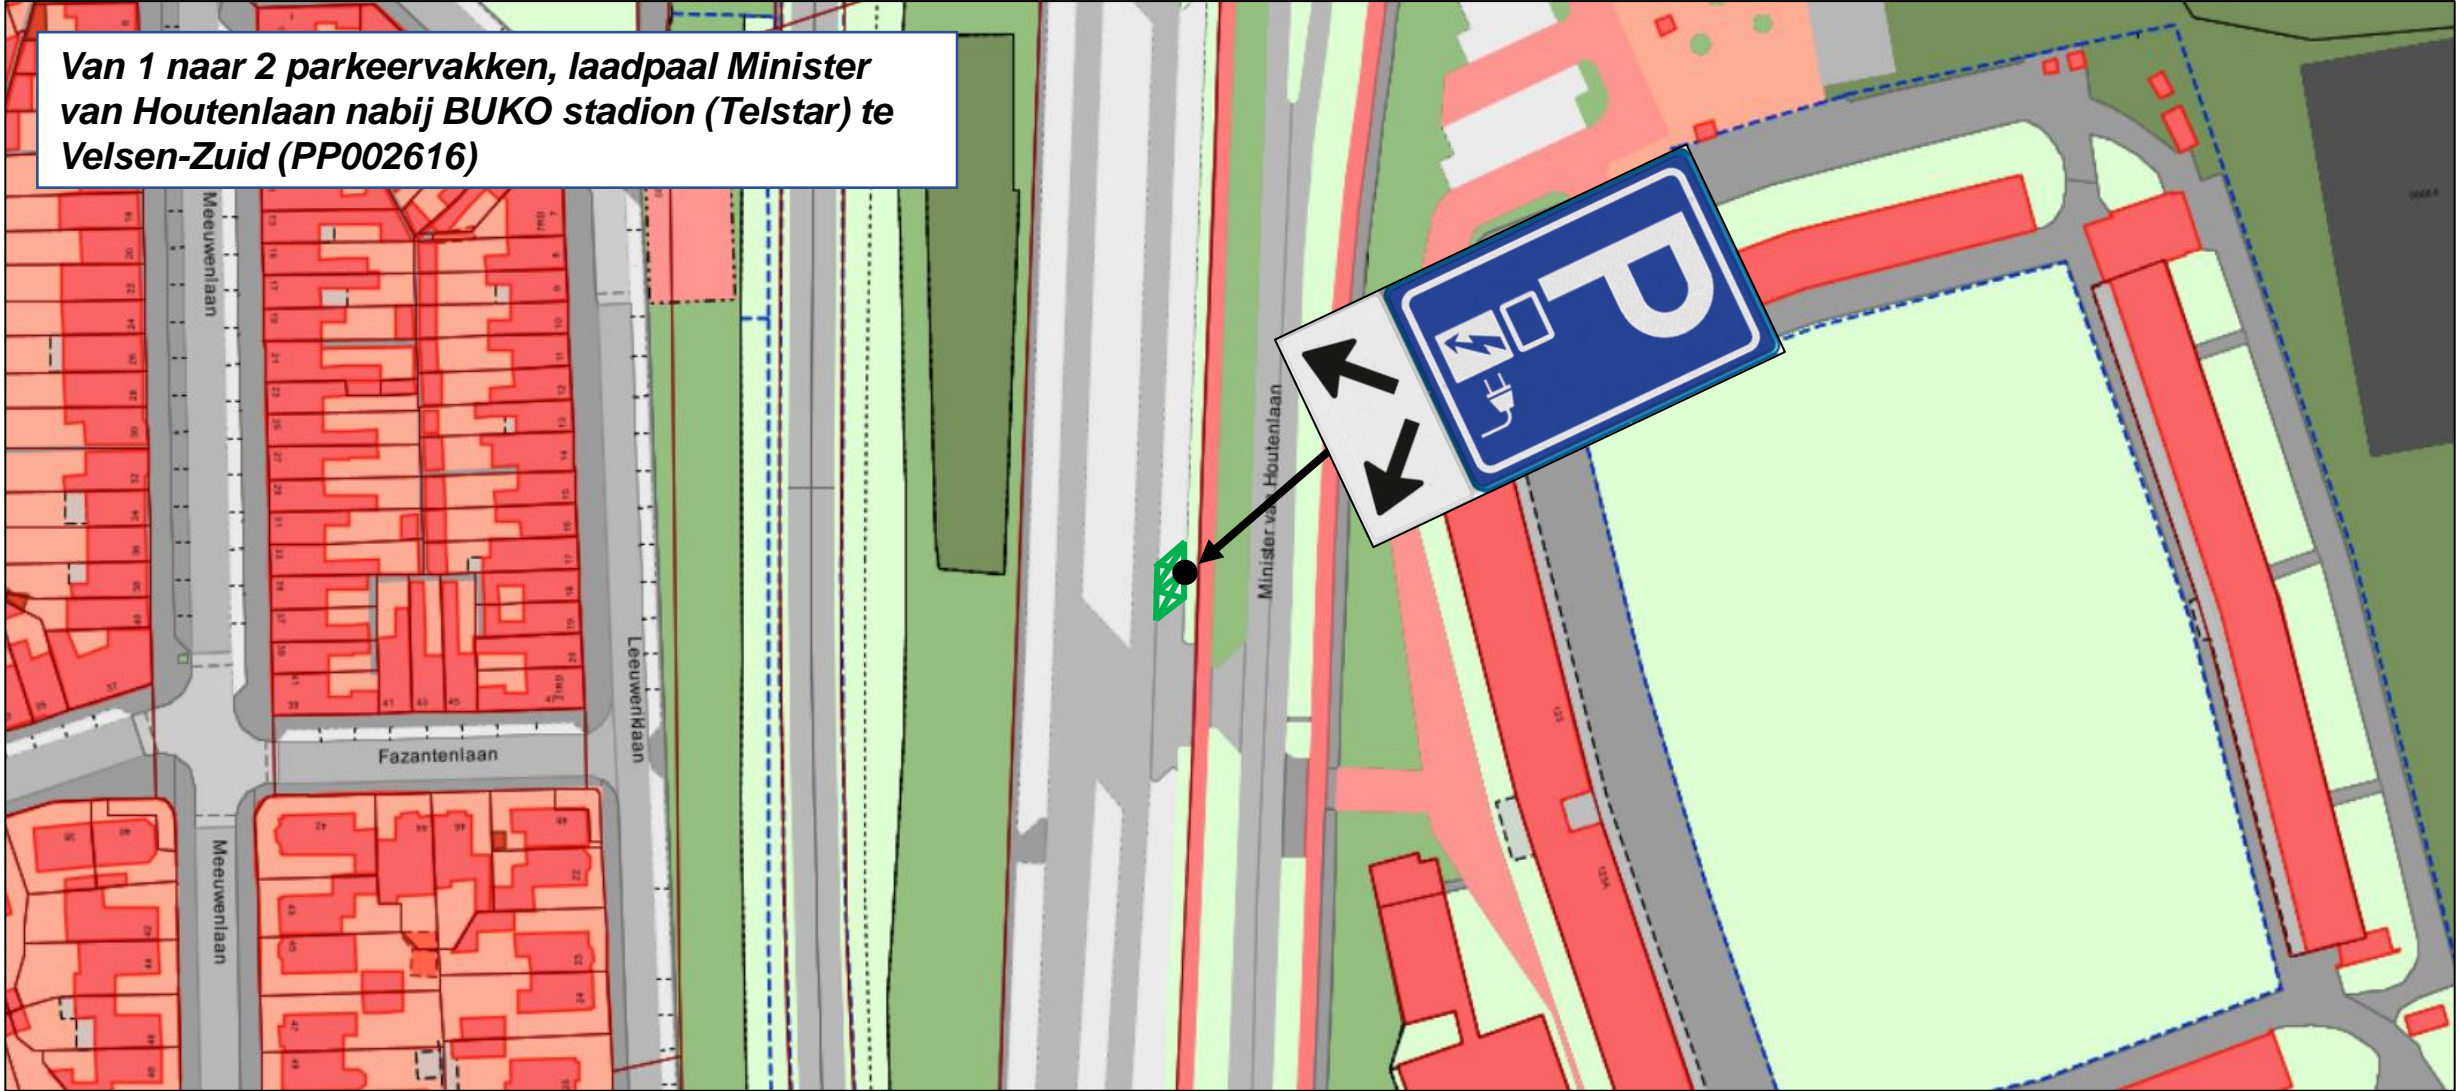

Bijlage: Overzichtslijst locaties uitbreiden laadpalen gemeente Velsen

1. Antillenstraat nabij kruising Stuyvesantstraat te Santpoort-Noord (kenmerk: PP002464) pp. 2-3
2. Minister van Houtenlaan nabij BUKO stadion (Telstar) te Velsen-Zuid (kenmerk: PP002616) pp. 4-5
3. Sri Lanka Bastion nabij perceel 15 te Velsbroek (kenmerk: PP002466) pp. 6-7
4. Zwanebloembocht nabij kruising Waterdrieblad te Velsbroek (kenmerk: PP002467) pp. 8-9
5. Bloemendaalsestraatweg nabij kruising Bruno Klauwersstraat te Santpoort-Zuid (kenmerk: PP002465) pp. 10-11

Van 1 naar 2 parkeervakken, laadpaal Antillenstraat nabij kruising Stuyvesantstraat te Santpoort-Noord (PP002464)

Van 1 naar 2 parkeervakken, laadpaal Minister van Houtenlaan nabij BUKO stadion (Telstar) te Velsen-Zuid (PP002616)

Van 1 naar 2 parkeervakken, laadpaal Sri Lanka
Bastion nabij perceel 15 te Velsbroek (PP002466)

11

13

15

17

19

21

Van 1 naar 2 parkeervakken, laadpaal Zwanebloembocht nabij kruising Waterdrieblad te Velsbroek (PP002467)

Van 1 naar 2 parkeervakken, laadpaal Zwanebloembocht nabij kruising Waterdrieblad te Velsbroek (PP002467)

**Van 1 naar 2 parkeervakken, laadpaal Bloemendaalse-
straatweg nabij kruising Bruno Klauwersstraat te
Santpoort-Zuid (PP002465)**