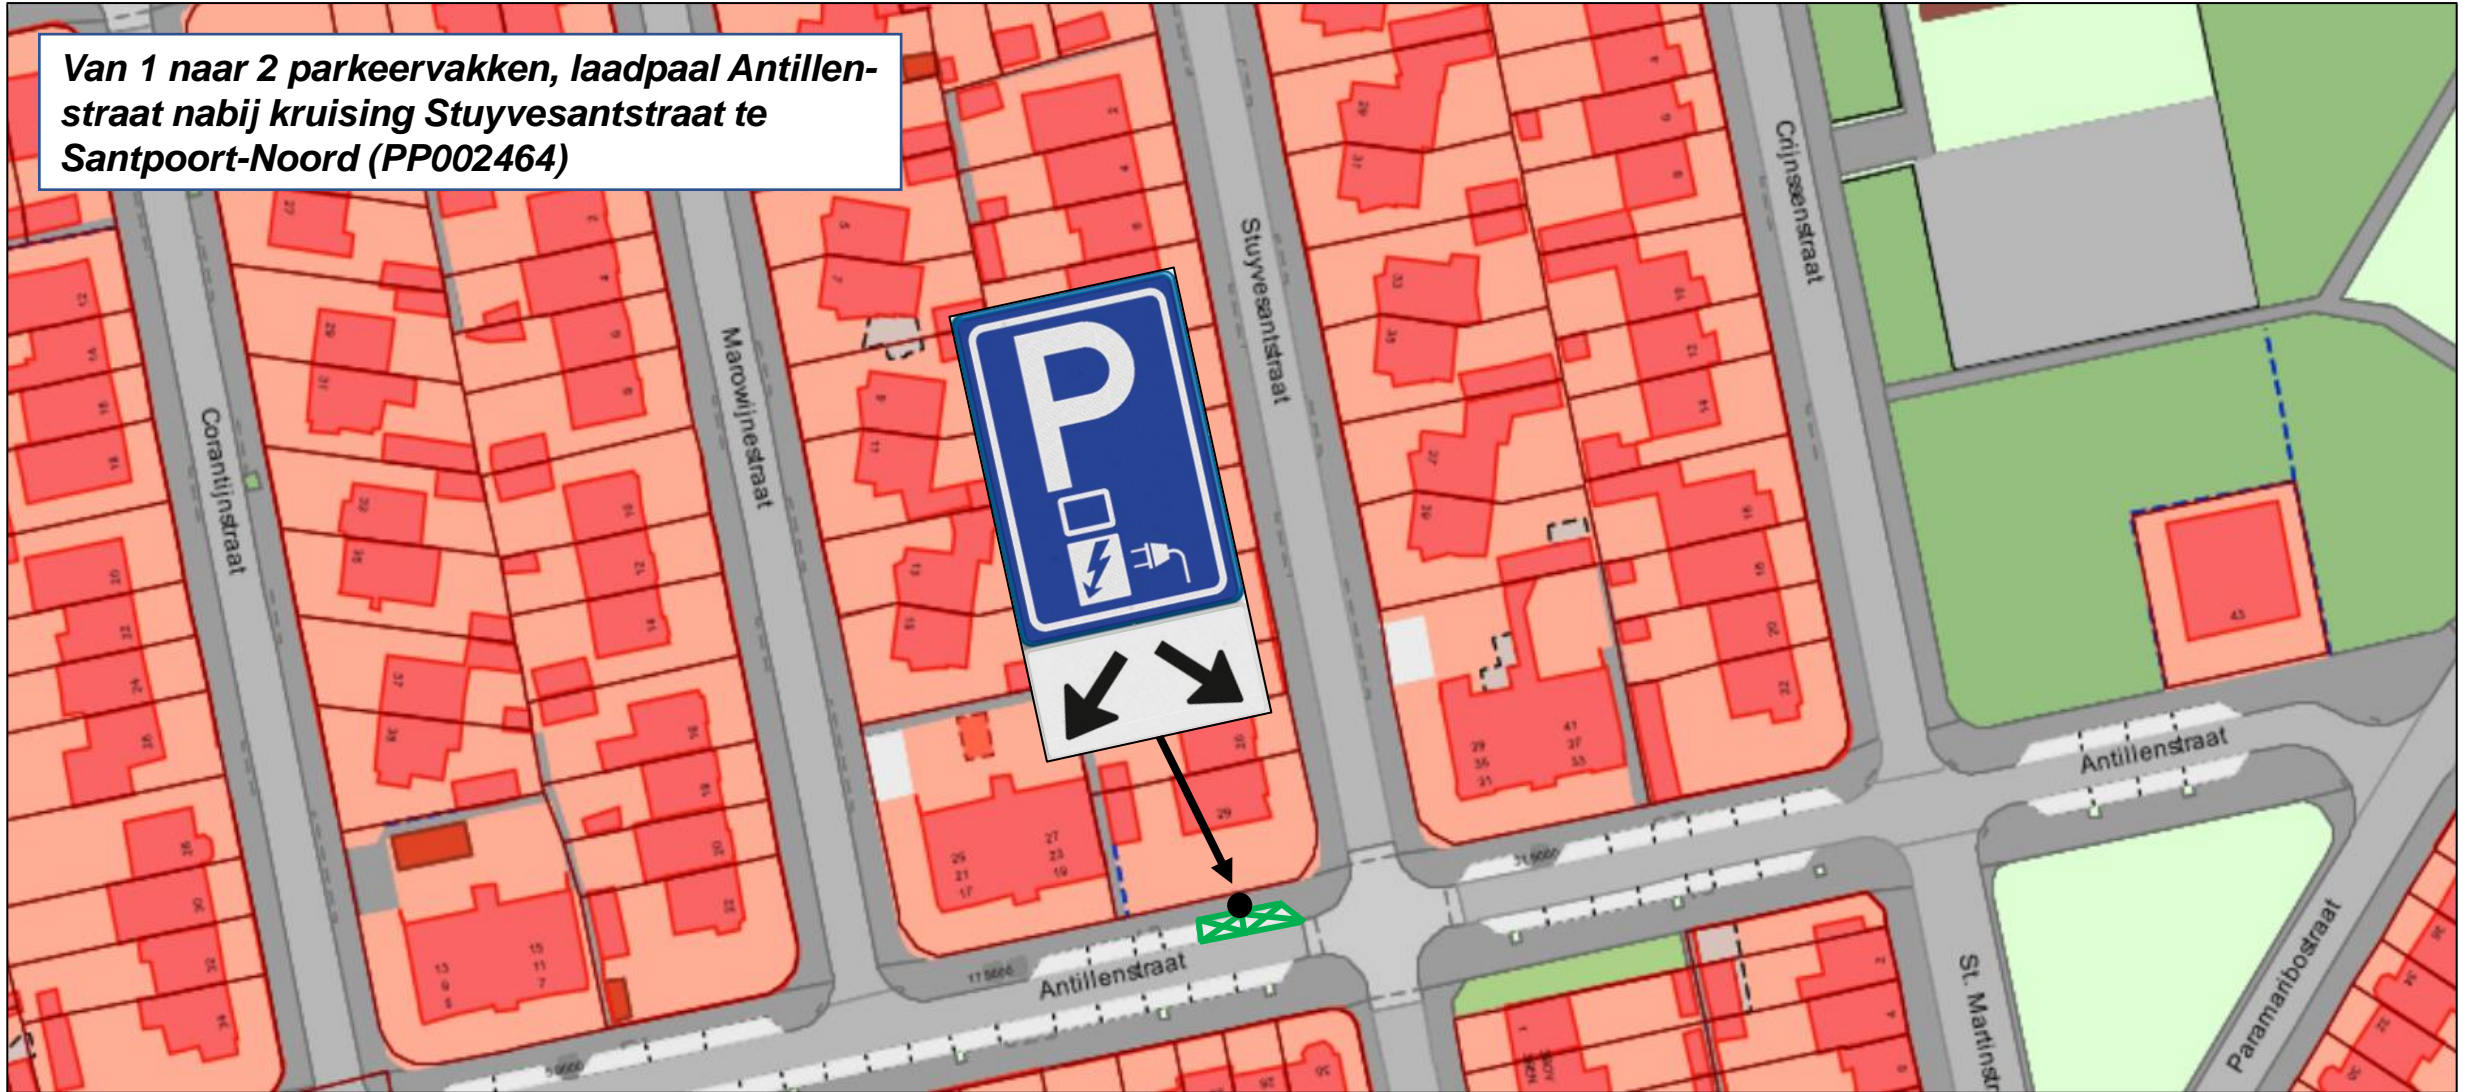

Bijlage: Overzichtslijst locaties uitbreiden laadpalen gemeente Velsen

1. Antillenstraat nabij kruising Stuyvesantstraat te Santpoort-Noord (kenmerk: PP002464) pp. 2-3
2. Minister van Houtenlaan nabij BUKO stadion (Telstar) te Velsen-Zuid (kenmerk: PP002616) pp. 4-5
3. Sri Lanka Bastion nabij perceel 15 te Velsbroek (kenmerk: PP002466) pp. 6-7
4. Zwanebloembocht nabij kruising Waterdrieblad te Velsbroek (kenmerk: PP002467) pp. 8-9
5. Bloemendaalsestraatweg nabij kruising Bruno Klauwersstraat te Santpoort-Zuid (kenmerk: PP002465) pp. 10-11

Van 1 naar 2 parkeervakken, laadpaal Antillenstraat nabij kruising Stuyvesantstraat te Santpoort-Noord (PP002464)

Van 1 naar 2 parkeervakken, laadpaal Minister van Houtenlaan nabij BUKO stadion (Telstar) te Velsen-Zuid (PP002616)

Van 1 naar 2 parkeervakken, laadpaal Zwanebloembocht nabij kruising Waterdrieblad te Velsbroek (PP002467)

**Van 1 naar 2 parkeervakken, laadpaal Bloemendaalse-
straatweg nabij kruising Bruno Klauwersstraat te
Santpoort-Zuid (PP002465)**