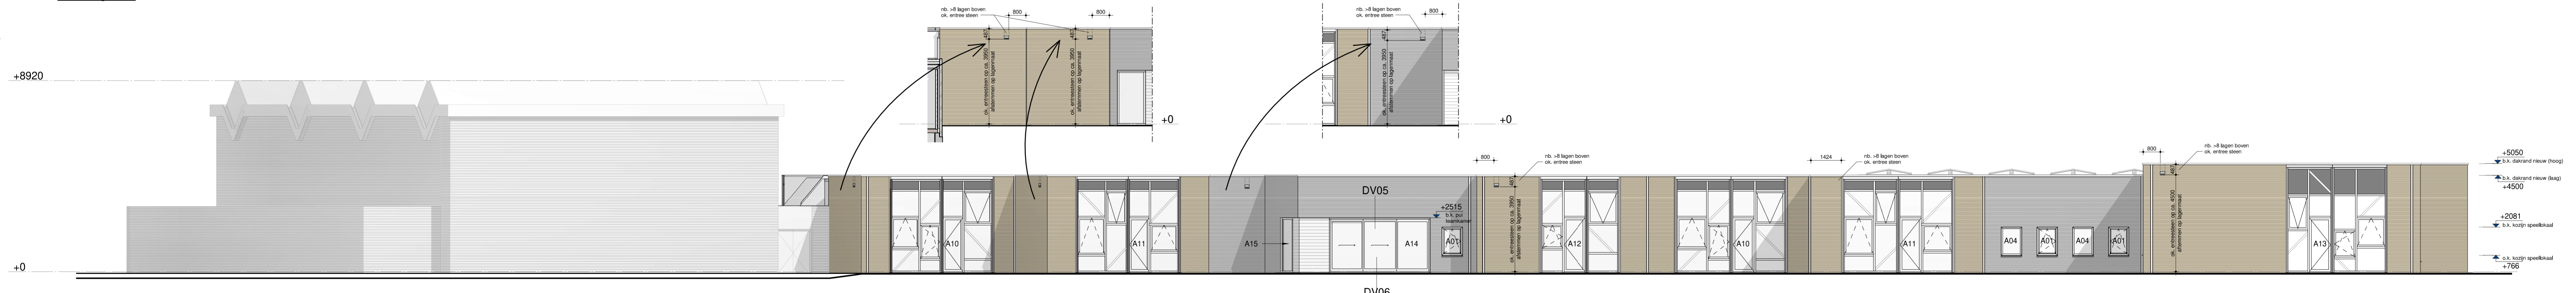

Voorgevel

Linkergevel

Achtergevel

Rechtergevel

nb. tekening enkel t.b.v. positie
vleermuiskasten (d.d. 24-05-2022)

PROJECT		
Koningin Beatrixschool Revitalisatie		
Kootwijkerbroek		
OETEKEND SH GECONTROLEERD AW/TK	SCHAAL 1:100	FORMAAT A1++
FACTOR ARCHITECTEN ONDERDEEL VAN IA GROEP		
<small> Oorspraf. nr. 4501 EIV Duiven 020 31 44 444 info@factorarchitecten.nl www.factorarchitecten.nl </small>		