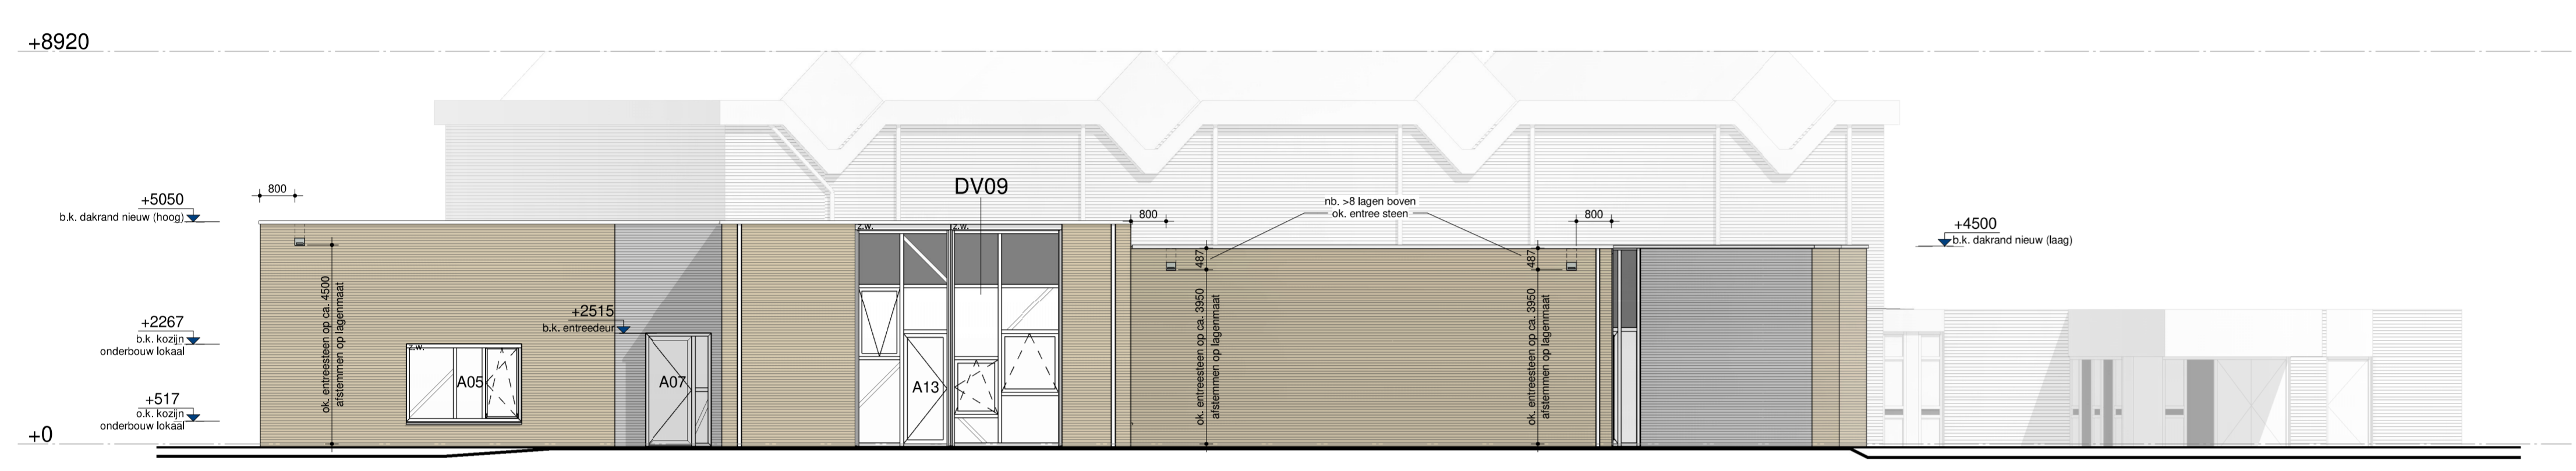

Voorgevel

Linkergevel

Achtergevel

Rechtergevel

nb. tekening enkel t.b.v. positie
vleermuiskasten (d.d. 24-05-2022)

PROJECT		
Koningin Beatrixschool Revitalisatie		
Kootwijkerbroek		
OETEKEND SH GECONTROLEERD AW/TK	SCHAAL 1:100	FORMAAT A1++
FACTOR ARCHITECTEN ONDERDEEL VAN IA GROEP		
<small> Oorspraf. nr. 4501 EIV Duiven 020 31 44 444 info@factorarchitecten.nl www.factorarchitecten.nl </small>		