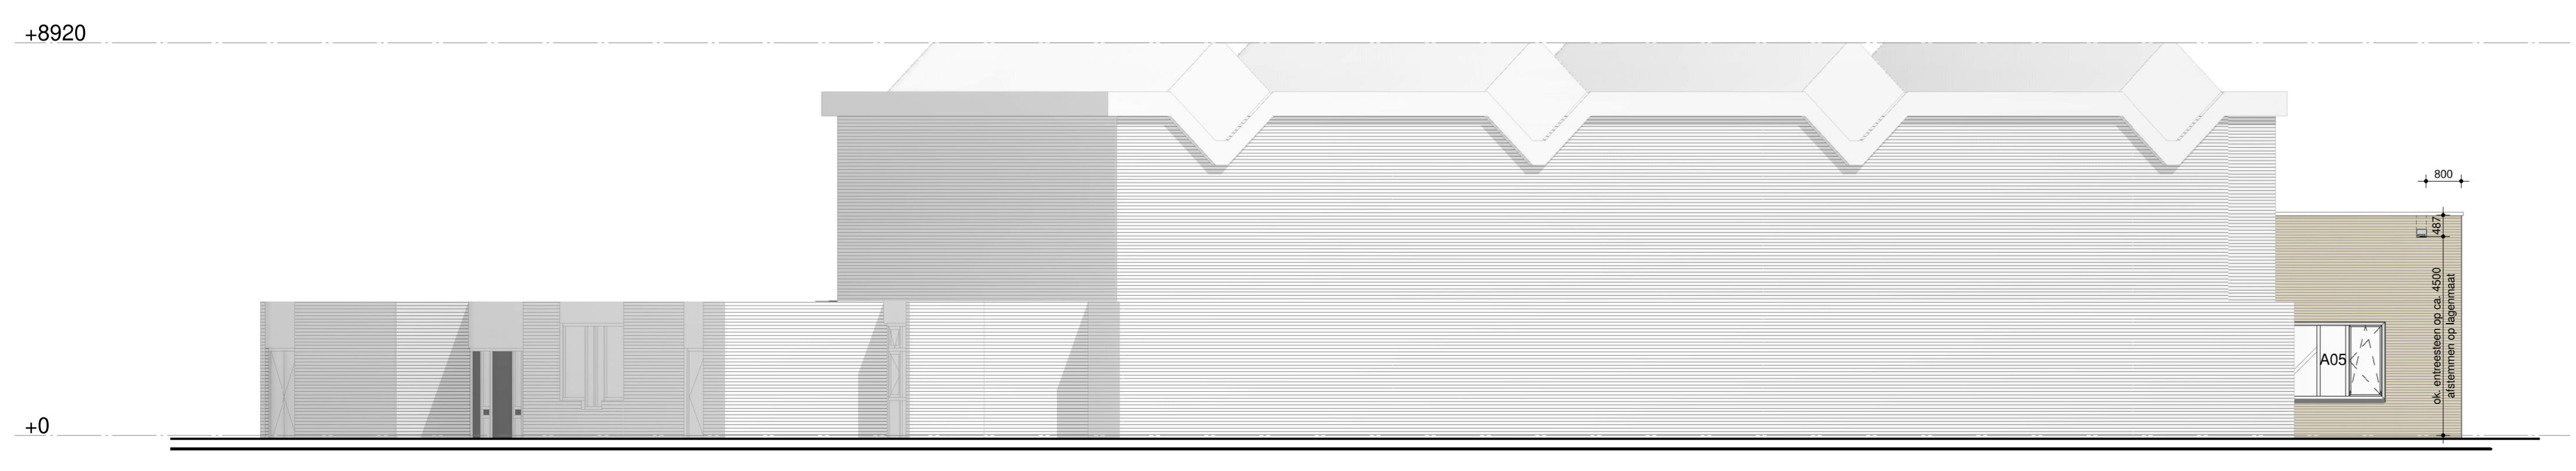

Voorgevel

Linkergevel

Achtergevel

Rechtergevel

nb. tekening enkel t.b.v. positie
vleermuiskasten (d.d. 24-05-2022)

PROJECT		
Koningin Beatrixschool Revitalisatie		
Kootwijkerbroek		
OETEKEND SH GECONTROLEERD AW/TK	SCHAAL 1:100	FORMAAT A1++
FACTOR ARCHITECTEN ONDERDEEL VAN IA GROEP		
<small> Oorspraf. nr. 4501 EIV Duiven 020 31 44 444 info@factorarchitecten.nl www.factorarchitecten.nl </small>		