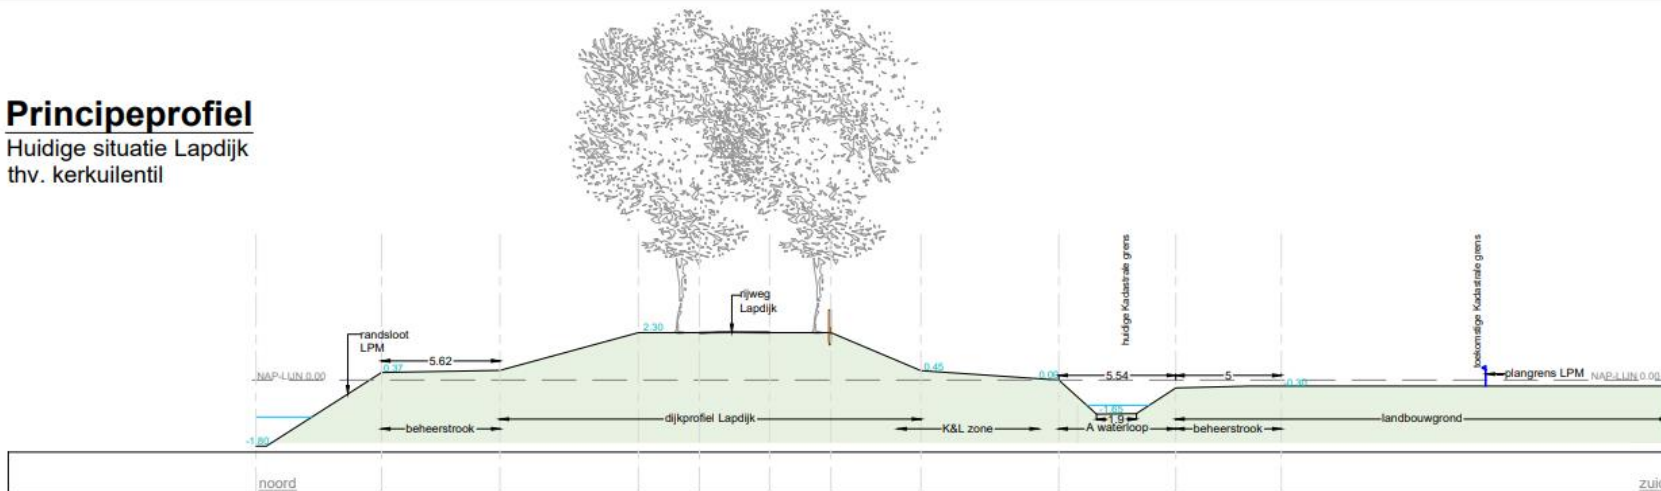

Principeprofiel

Huidige situatie Lapidijk
thv. kerkuilentil

Principeprofiel

Toekomstige situatie Lapidijk
thv. kerkuilentil

629050-C