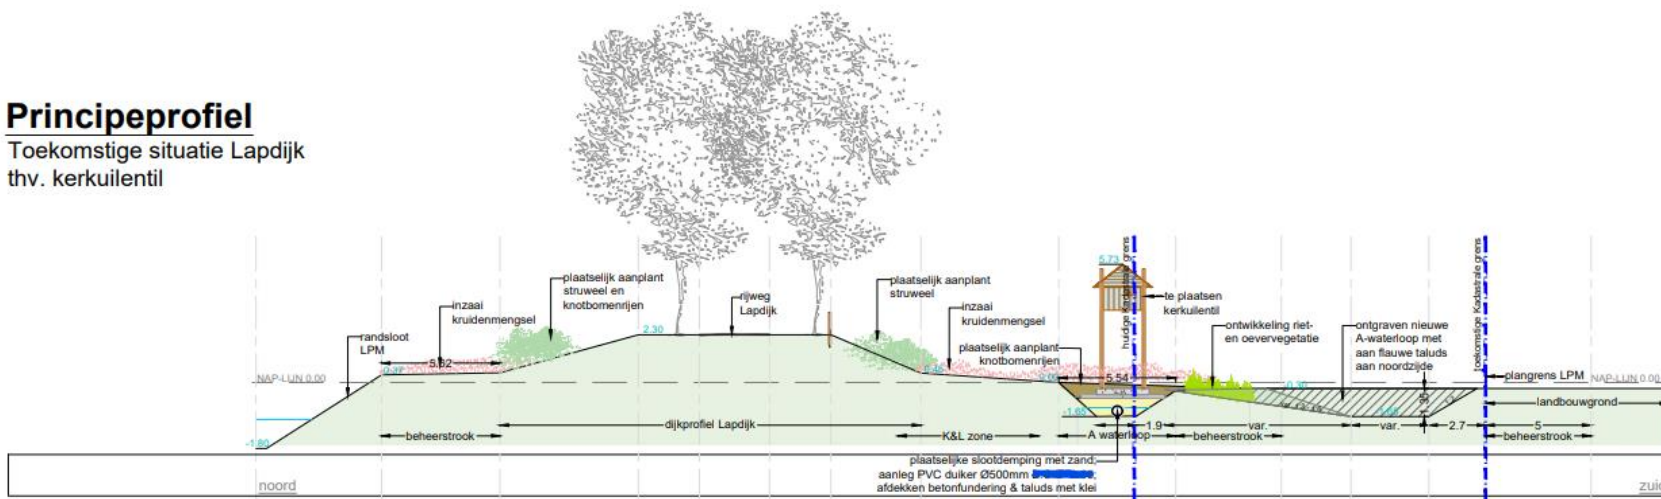

Principeprofiel

Huidige situatie Lapidijk
thv. kerkuilentil

Principeprofiel

Toekomstige situatie Lapidijk
thv. kerkuilentil

629050-C