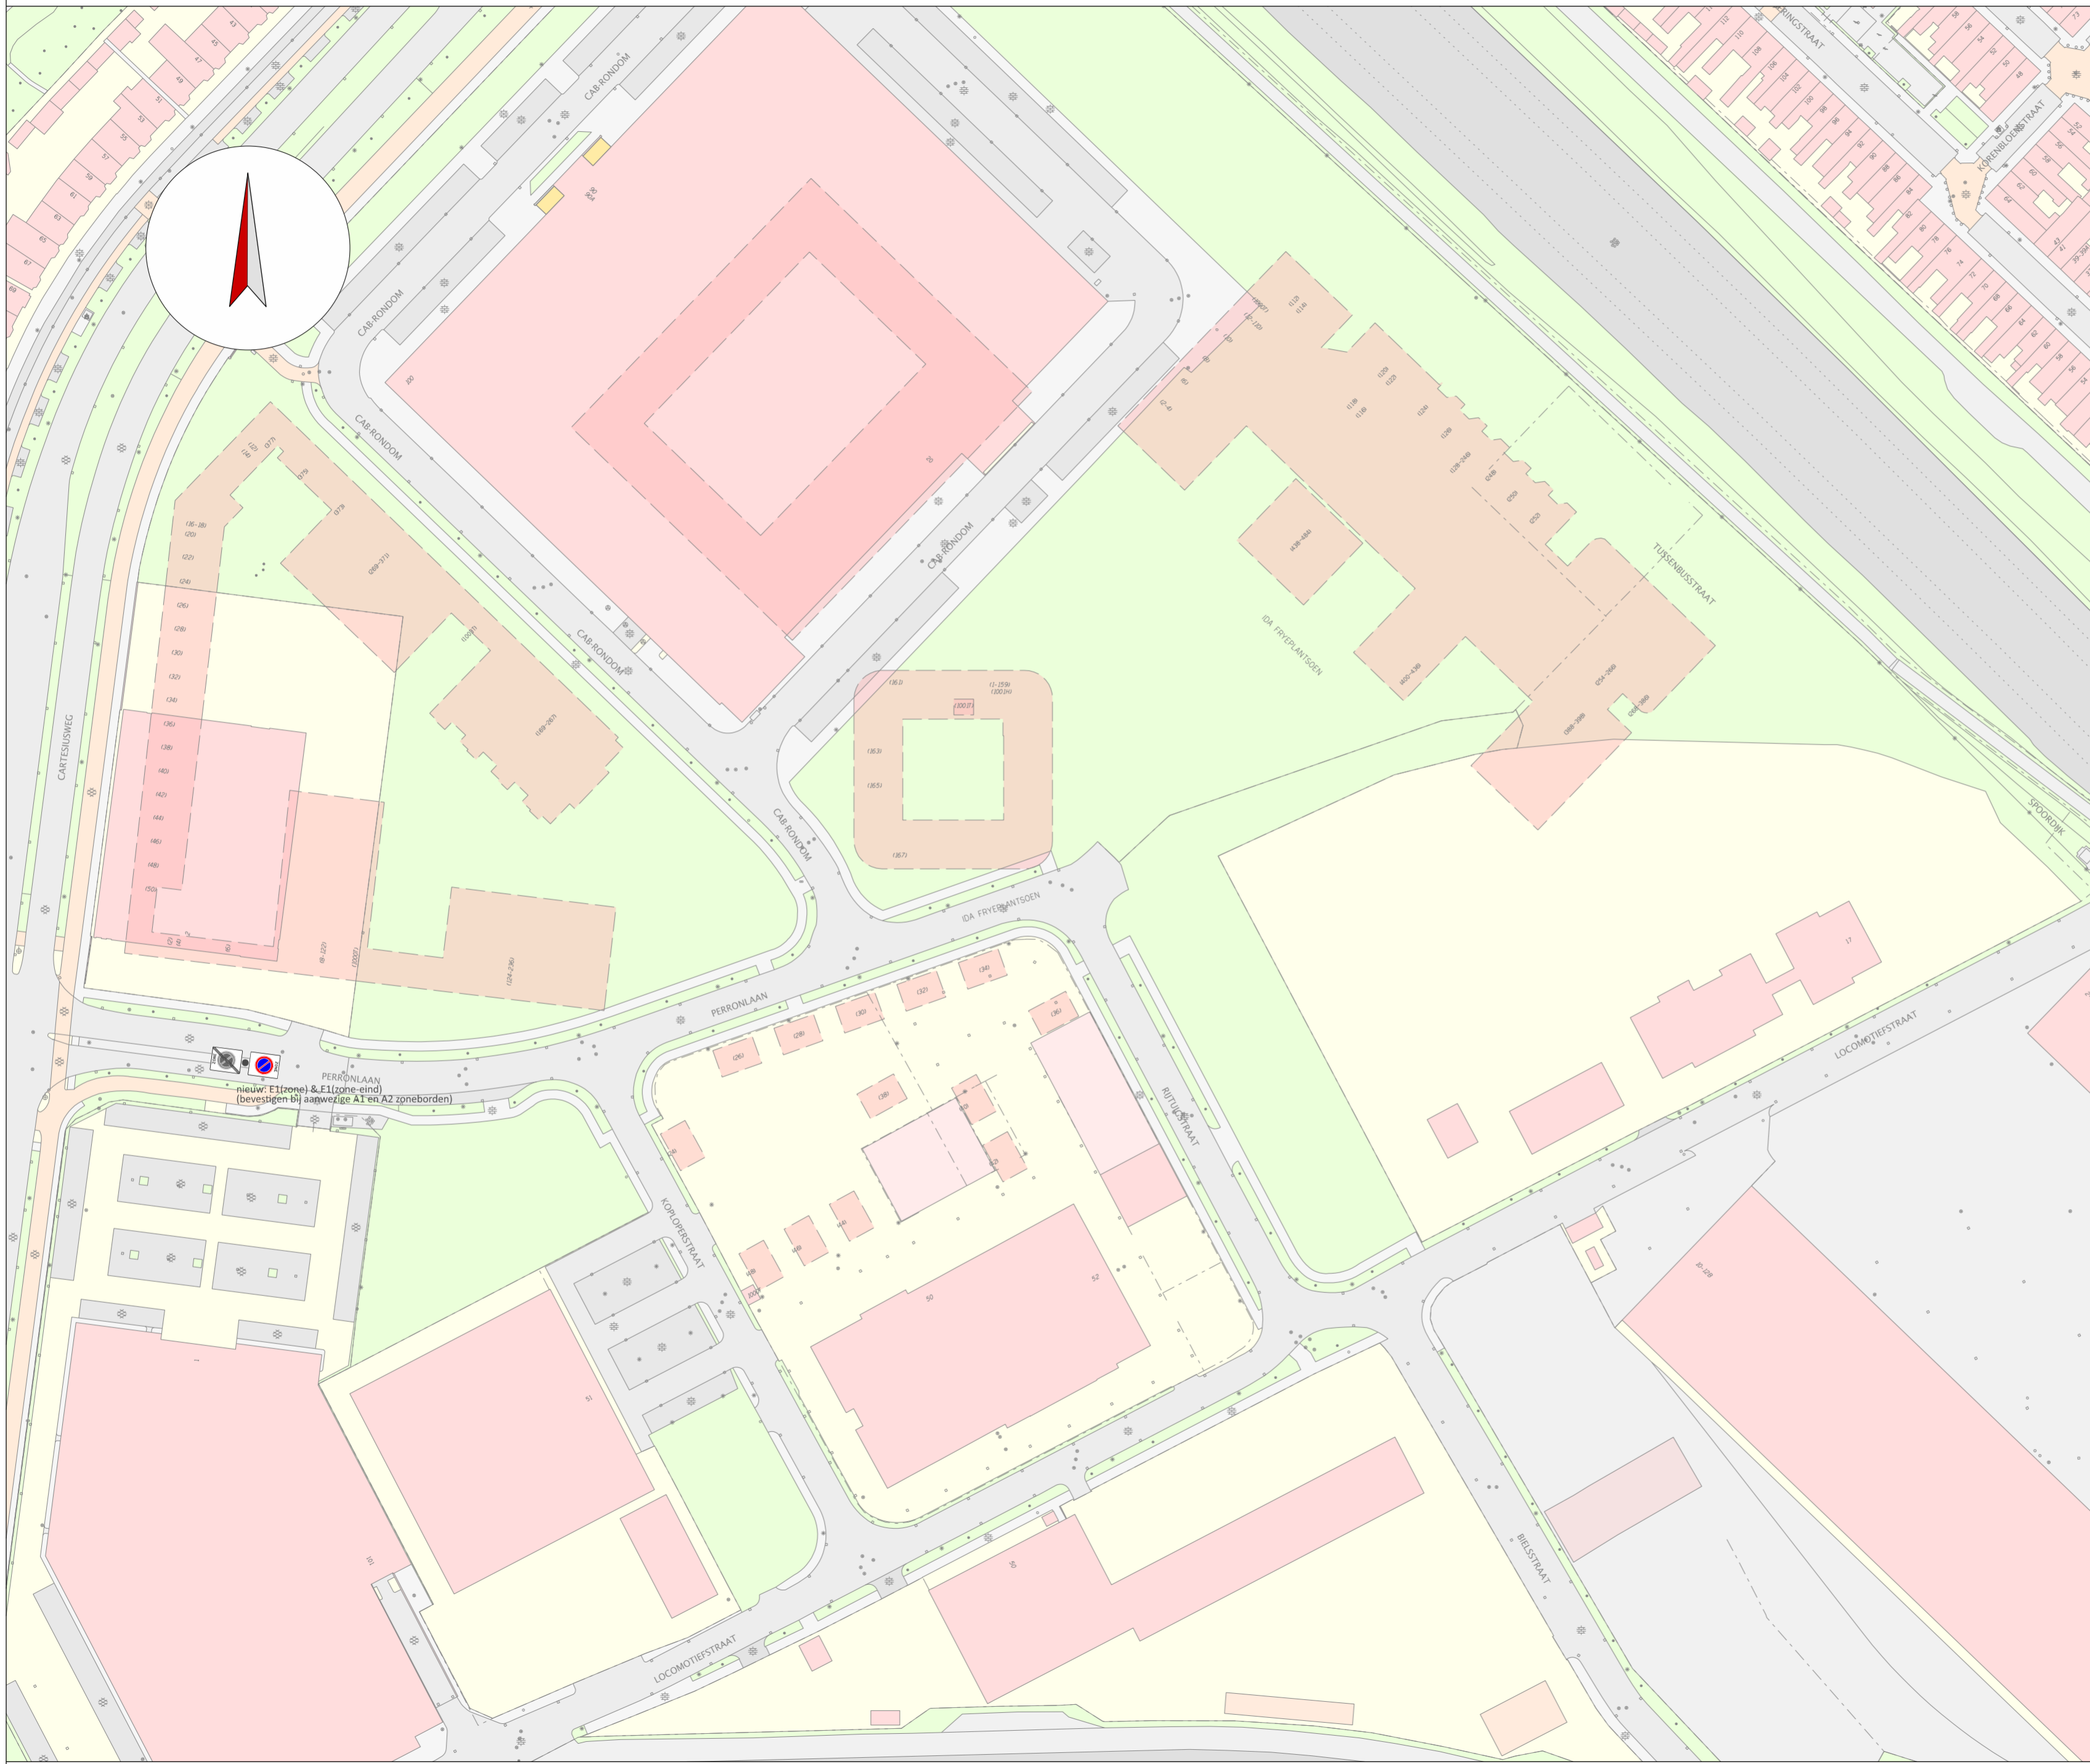

Bebordingsplan parkeerverbodzone Cartesiusdriehoek

LEGENDA

- ZONE toepassen E2(zone). 'begin parkeerverbodzone'
- ZONE toepassen E2(zone-eind). 'einde parkeerverbodzone'

nieuw: E1(zone) & E1(zone-eind)
(bevestigen bij aanwezigte A1 en A2 zoneborden)

Gemeente Utrecht
 Gilde Stedenbouw en Mobiliteit, Subgilde Mobiliteit
Stadsplateau 1 | Postbus 8406 | 3503 RK | 030 - 286 23 78

Toepassen p-verbod zone
 Cartesiusdriehoek

Datum 13 maart 2023	Status DEFINITIEF	Akkoord BinG -
Ontwerper J. Smedts	Formaat A2	Schaal 1:500
Versie 0	Datum 09/03/23	Ontwerper JS
Aanpassingen start document		

0mm 20mm 40mm 60mm 80mm 100mm