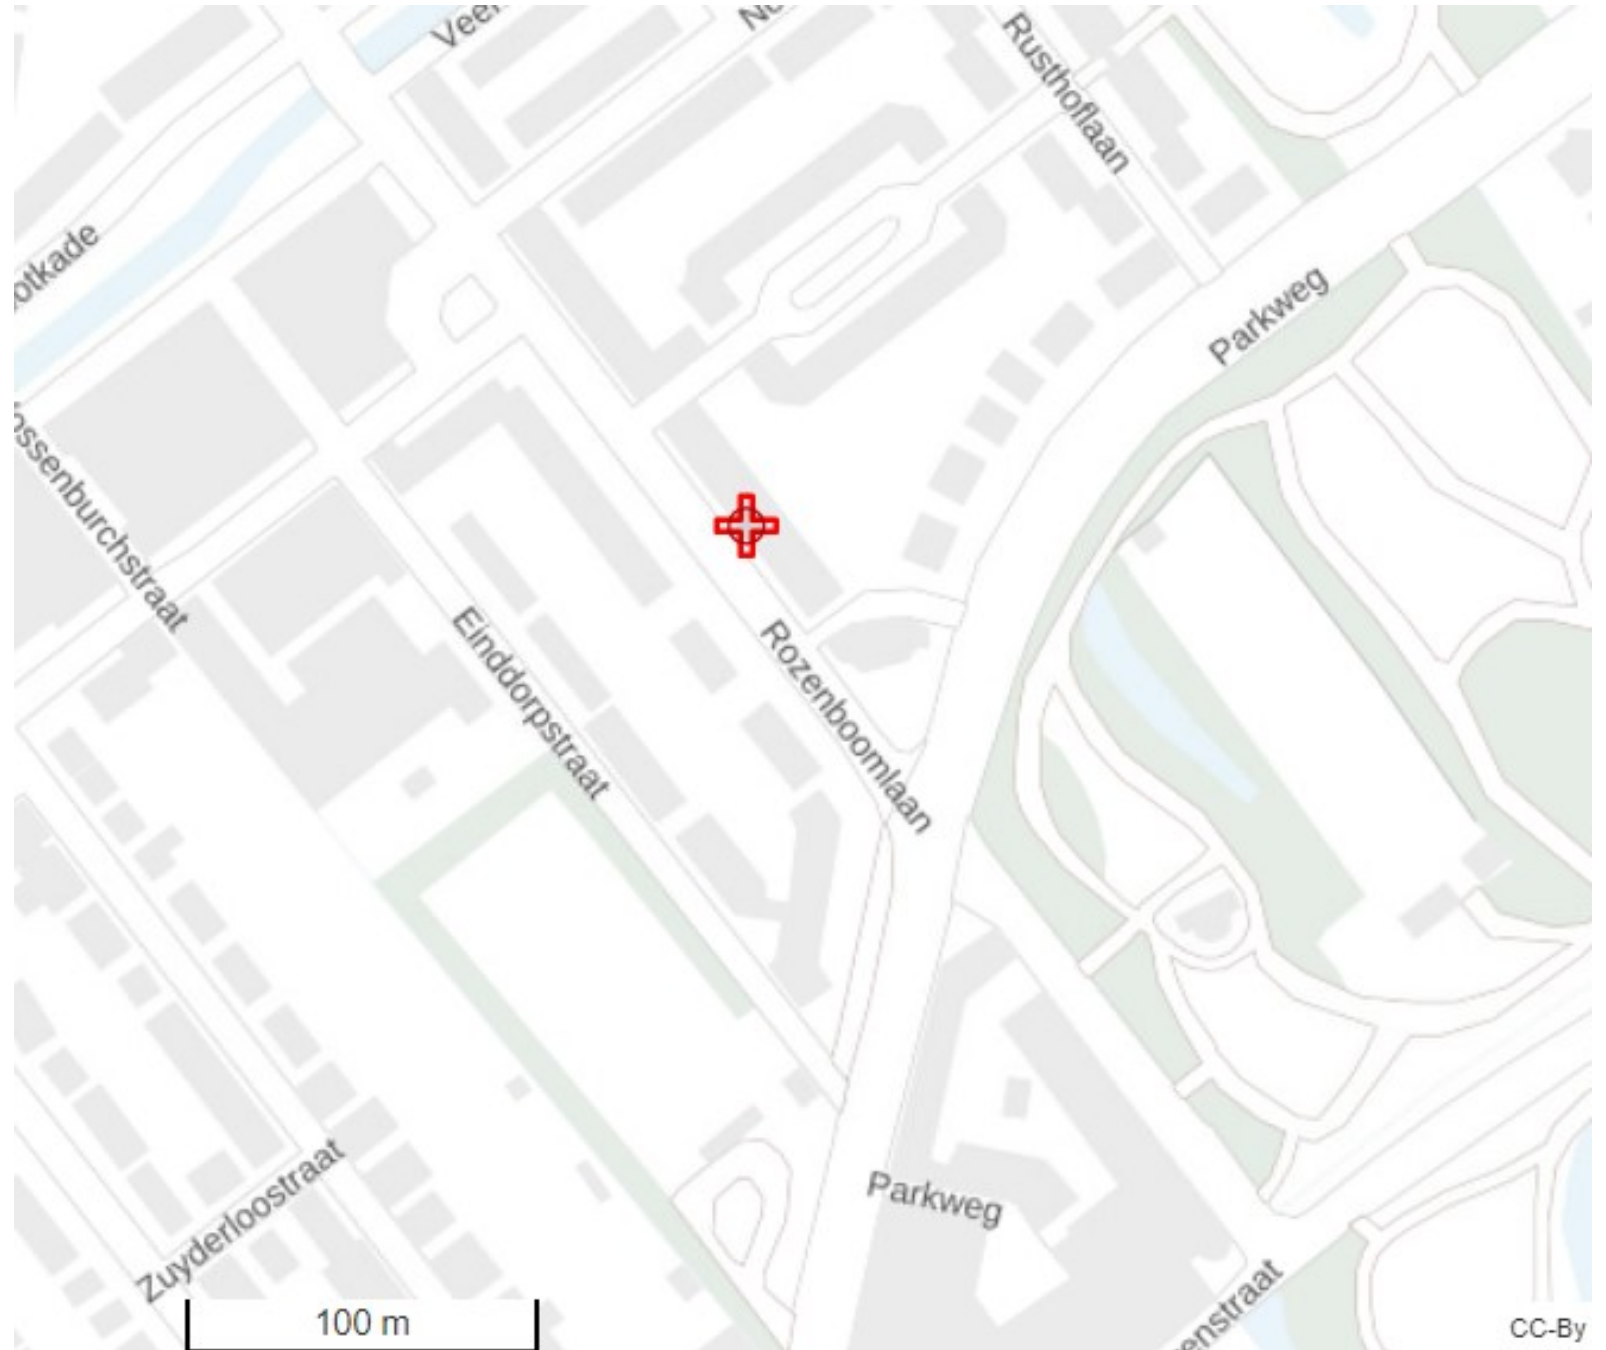

Locatie : Van der Palmstraat ter hoogte van nummer 71, Voorburg

Locatie: Sint Jozefstraat ter hoogte van nummer 23, Leidschendam

Locatie: Parkeerterrein Duivenvoorde ter hoogte van ondergrond containers bij Versmarkt Vreeman, Leidschendam

Google

Locatie: De Zwaan ter hoogte van nummer 10, Leidschendam

Locatie: Gravin Juliana van Stolberglaan ingang A tegenover ondergrondse container, Leidschendam

Google

Locatie: Rozenboomlaan ter hoogte van nummer 14, Voorburg.

Rozenboomlaan
rburg, Zuid-Holland
Google Street View
222 Meer datums bekijken

Locatie: Van Leijdenstraat ter hoogte van nummer 12, Voorburg

Locatie: Parkeerplaats Kastelenring ter hoogte van ingang gebouw nr. 26-42, Leidschendam

Locatie: Van Everdingenstraat ter hoogte van nummer 62, Voorburg

Locatie: Koningin Wilhelminalaan ter hoogte van nummer 60, Voorburg.

Locatie: Parkeerterrein Vlietwijck ter hoogte van nummer 69, Voorburg