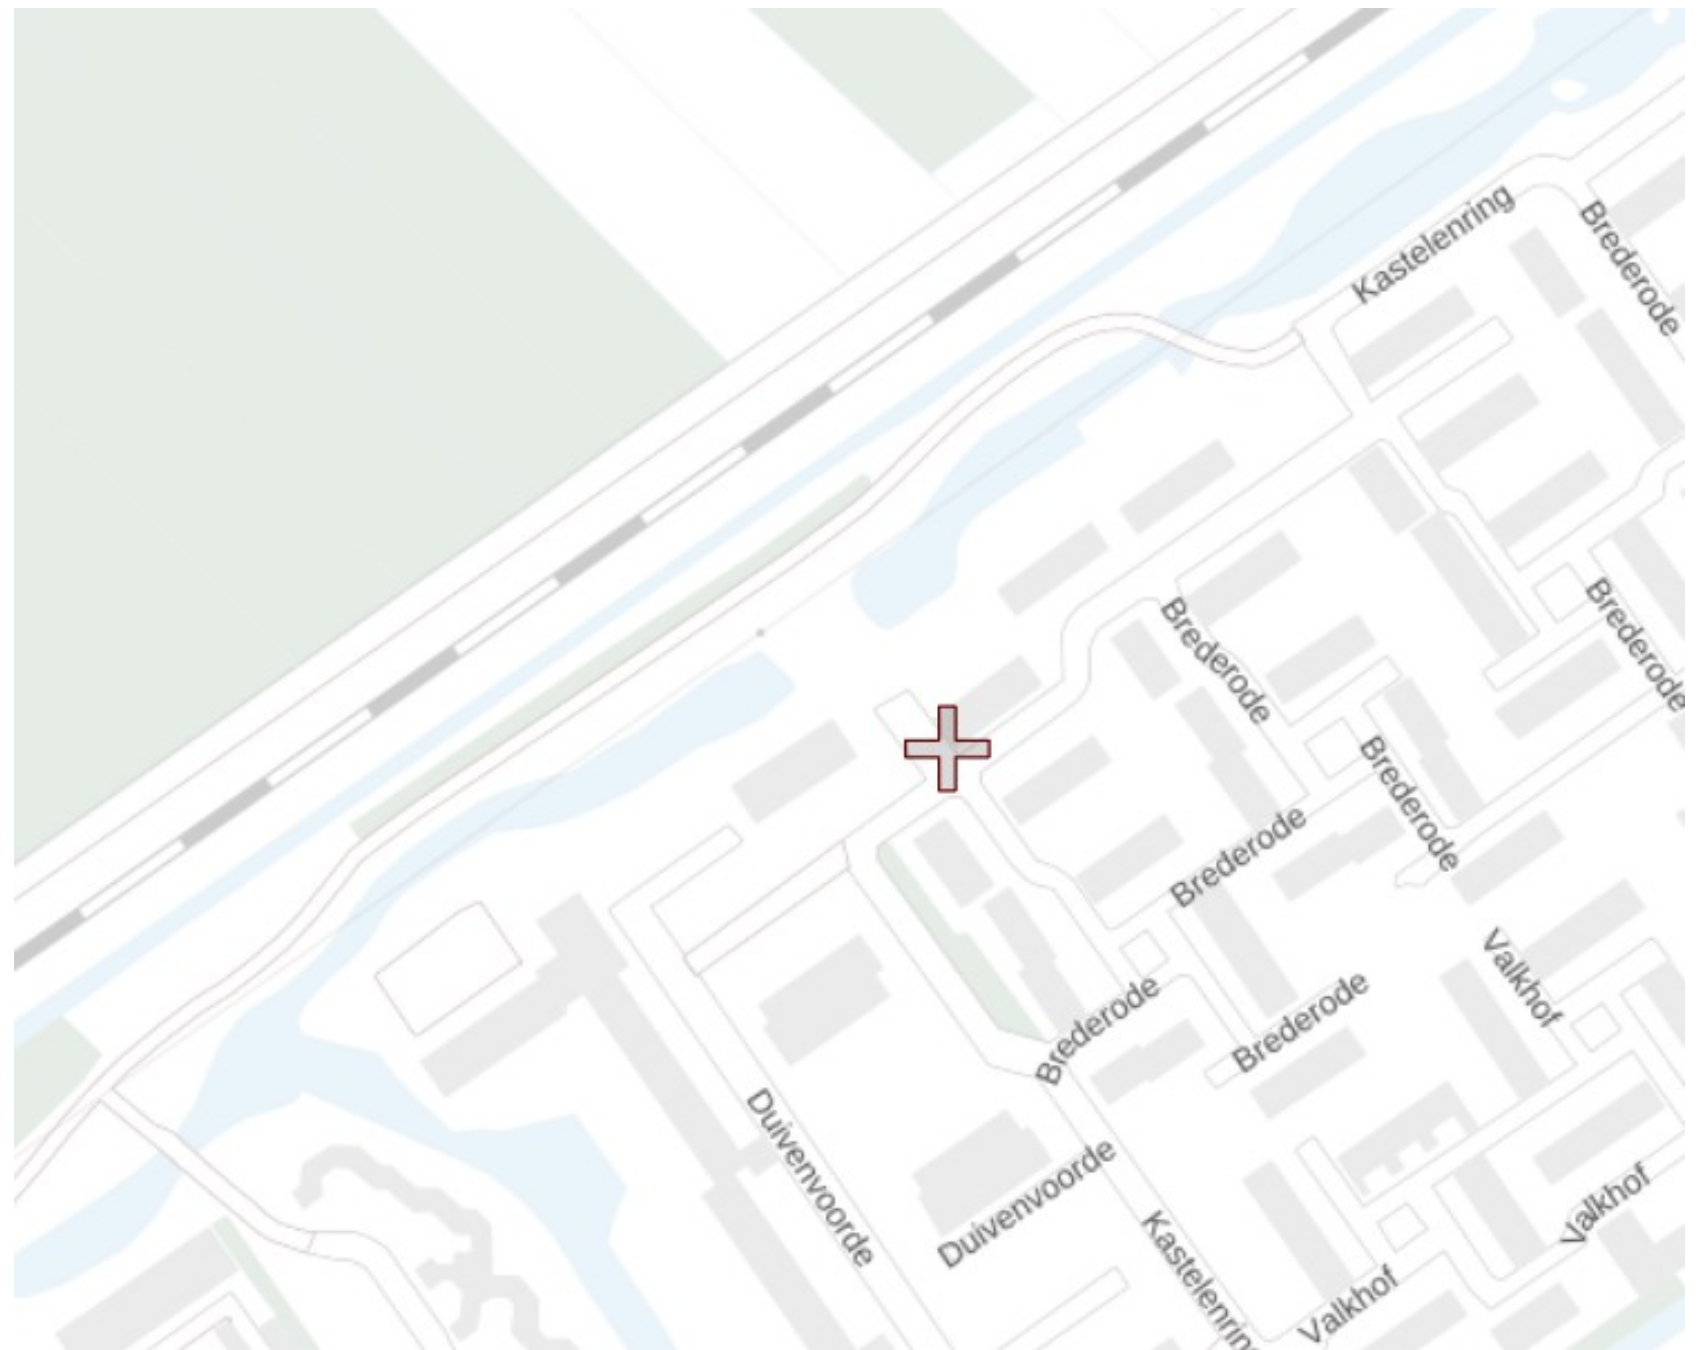

Locatie : Van der Palmstraat ter hoogte van nummer 71, Voorburg

Locatie: Sint Jozefstraat ter hoogte van nummer 23, Leidschendam

Locatie: Parkeerterrein Duivenvoorde ter hoogte van ondergrond containers bij Versmarkt Vreeman, Leidschendam

Google

Locatie: De Zwaan ter hoogte van nummer 10, Leidschendam

Locatie: Gravin Juliana van Stolberglaan ingang A tegenover ondergrondse container, Leidschendam

Google

Locatie: Rozenboomlaan ter hoogte van nummer 14, Voorburg.

Rozenboomlaan
rburg, Zuid-Holland
Google Street View
222 Meer datums bekijken

Locatie: Van Leijdenstraat ter hoogte van nummer 12, Voorburg

Locatie: Parkeerplaats Kastelenring ter hoogte van ingang gebouw nr. 26-42, Leidschendam

Locatie: Van Everdingenstraat ter hoogte van nummer 62, Voorburg

Locatie: Koningin Wilhelminalaan ter hoogte van nummer 60, Voorburg.

Locatie: Parkeerterrein Vlietwijck ter hoogte van nummer 69, Voorburg