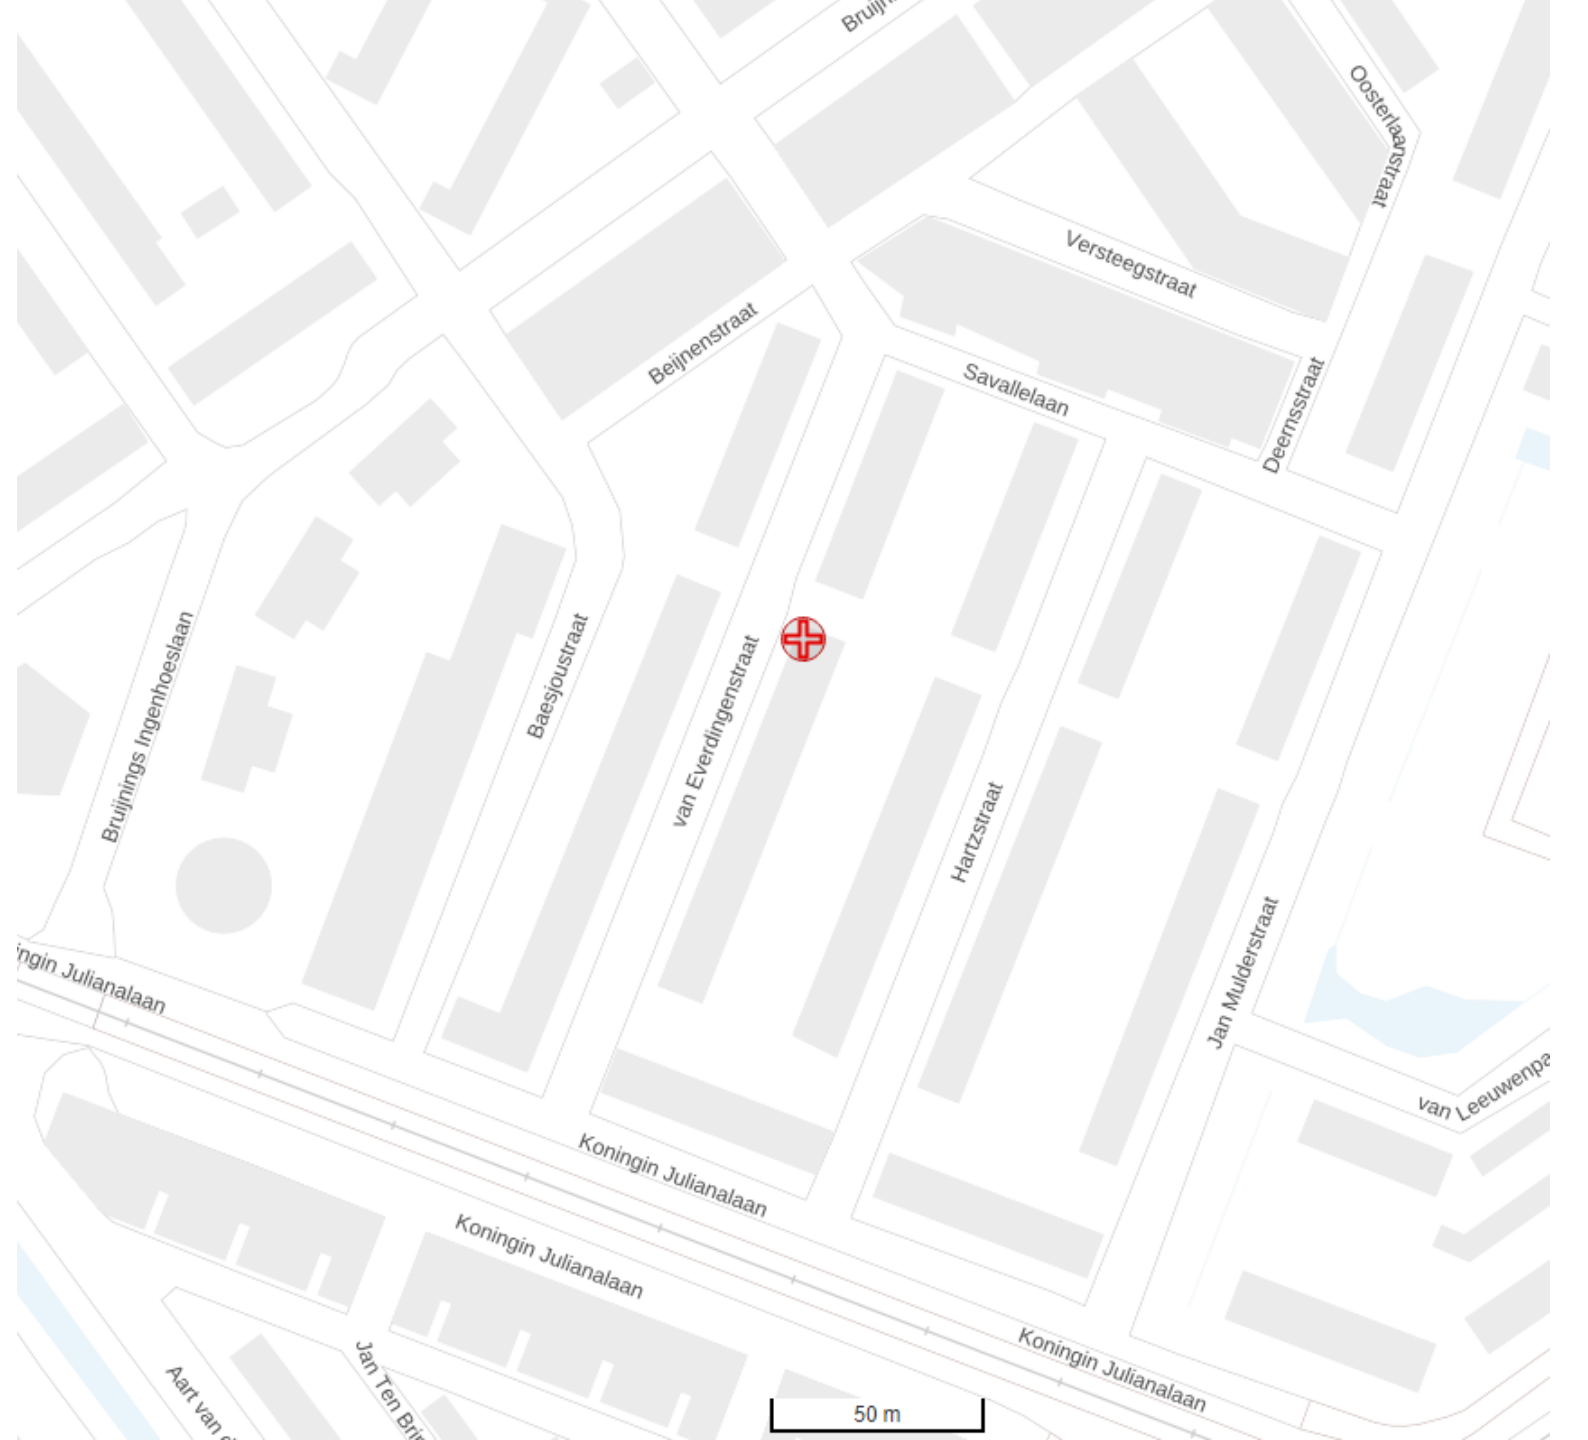

Locatie : Van der Palmstraat ter hoogte van nummer 71, Voorburg

Locatie: Sint Jozefstraat ter hoogte van nummer 23, Leidschendam

Locatie: Parkeerterrein Duivenvoorde ter hoogte van ondergrond containers bij Versmarkt Vreeman, Leidschendam

Google

Locatie: De Zwaan ter hoogte van nummer 10, Leidschendam

Locatie: Gravin Juliana van Stolberglaan ingang A tegenover ondergrondse container, Leidschendam

Google

Locatie: Rozenboomlaan ter hoogte van nummer 14, Voorburg.

Rozenboomlaan
rburg, Zuid-Holland
Google Street View
222 Meer datums bekijken

Locatie: Van Leijdenstraat ter hoogte van nummer 12, Voorburg

Locatie: Parkeerplaats Kastelenring ter hoogte van ingang gebouw nr. 26-42, Leidschendam

Locatie: Van Everdingenstraat ter hoogte van nummer 62, Voorburg

Locatie: Koningin Wilhelminalaan ter hoogte van nummer 60, Voorburg.

Locatie: Parkeerterrein Vlietwijck ter hoogte van nummer 69, Voorburg