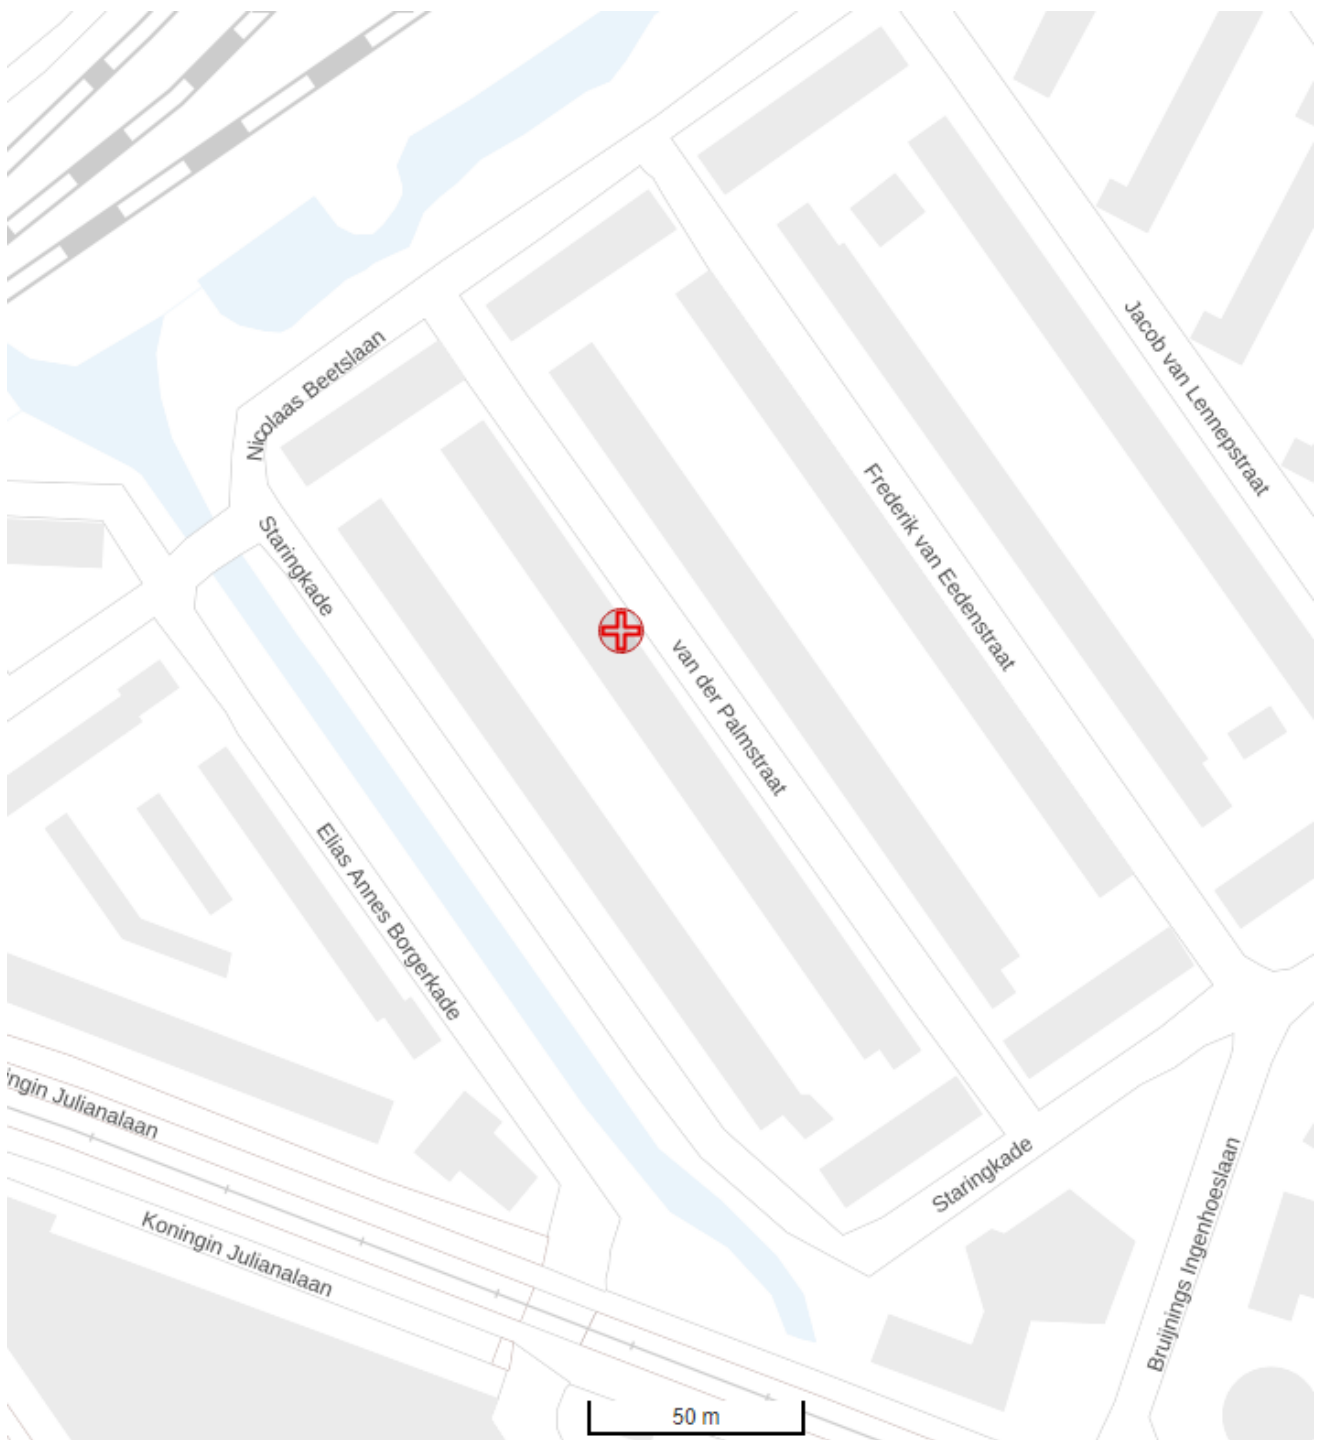

Locatie : Van der Palmstraat ter hoogte van nummer 71, Voorburg

Locatie: Sint Jozefstraat ter hoogte van nummer 23, Leidschendam

Locatie: Parkeerterrein Duivenvoorde ter hoogte van ondergrond containers bij Versmarkt Vreeman, Leidschendam

Google

Locatie: De Zwaan ter hoogte van nummer 10, Leidschendam

Locatie: Gravin Juliana van Stolberglaan ingang A tegenover ondergrondse container, Leidschendam

Google

Locatie: Rozenboomlaan ter hoogte van nummer 14, Voorburg.

Rozenboomlaan
rburg, Zuid-Holland
Google Street View
222 Meer datums bekijken

Locatie: Van Leijdenstraat ter hoogte van nummer 12, Voorburg

Locatie: Parkeerplaats Kastelenring ter hoogte van ingang gebouw nr. 26-42, Leidschendam

Locatie: Van Everdingenstraat ter hoogte van nummer 62, Voorburg

Locatie: Koningin Wilhelminalaan ter hoogte van nummer 60, Voorburg.

Locatie: Parkeerterrein Vlietwijck ter hoogte van nummer 69, Voorburg