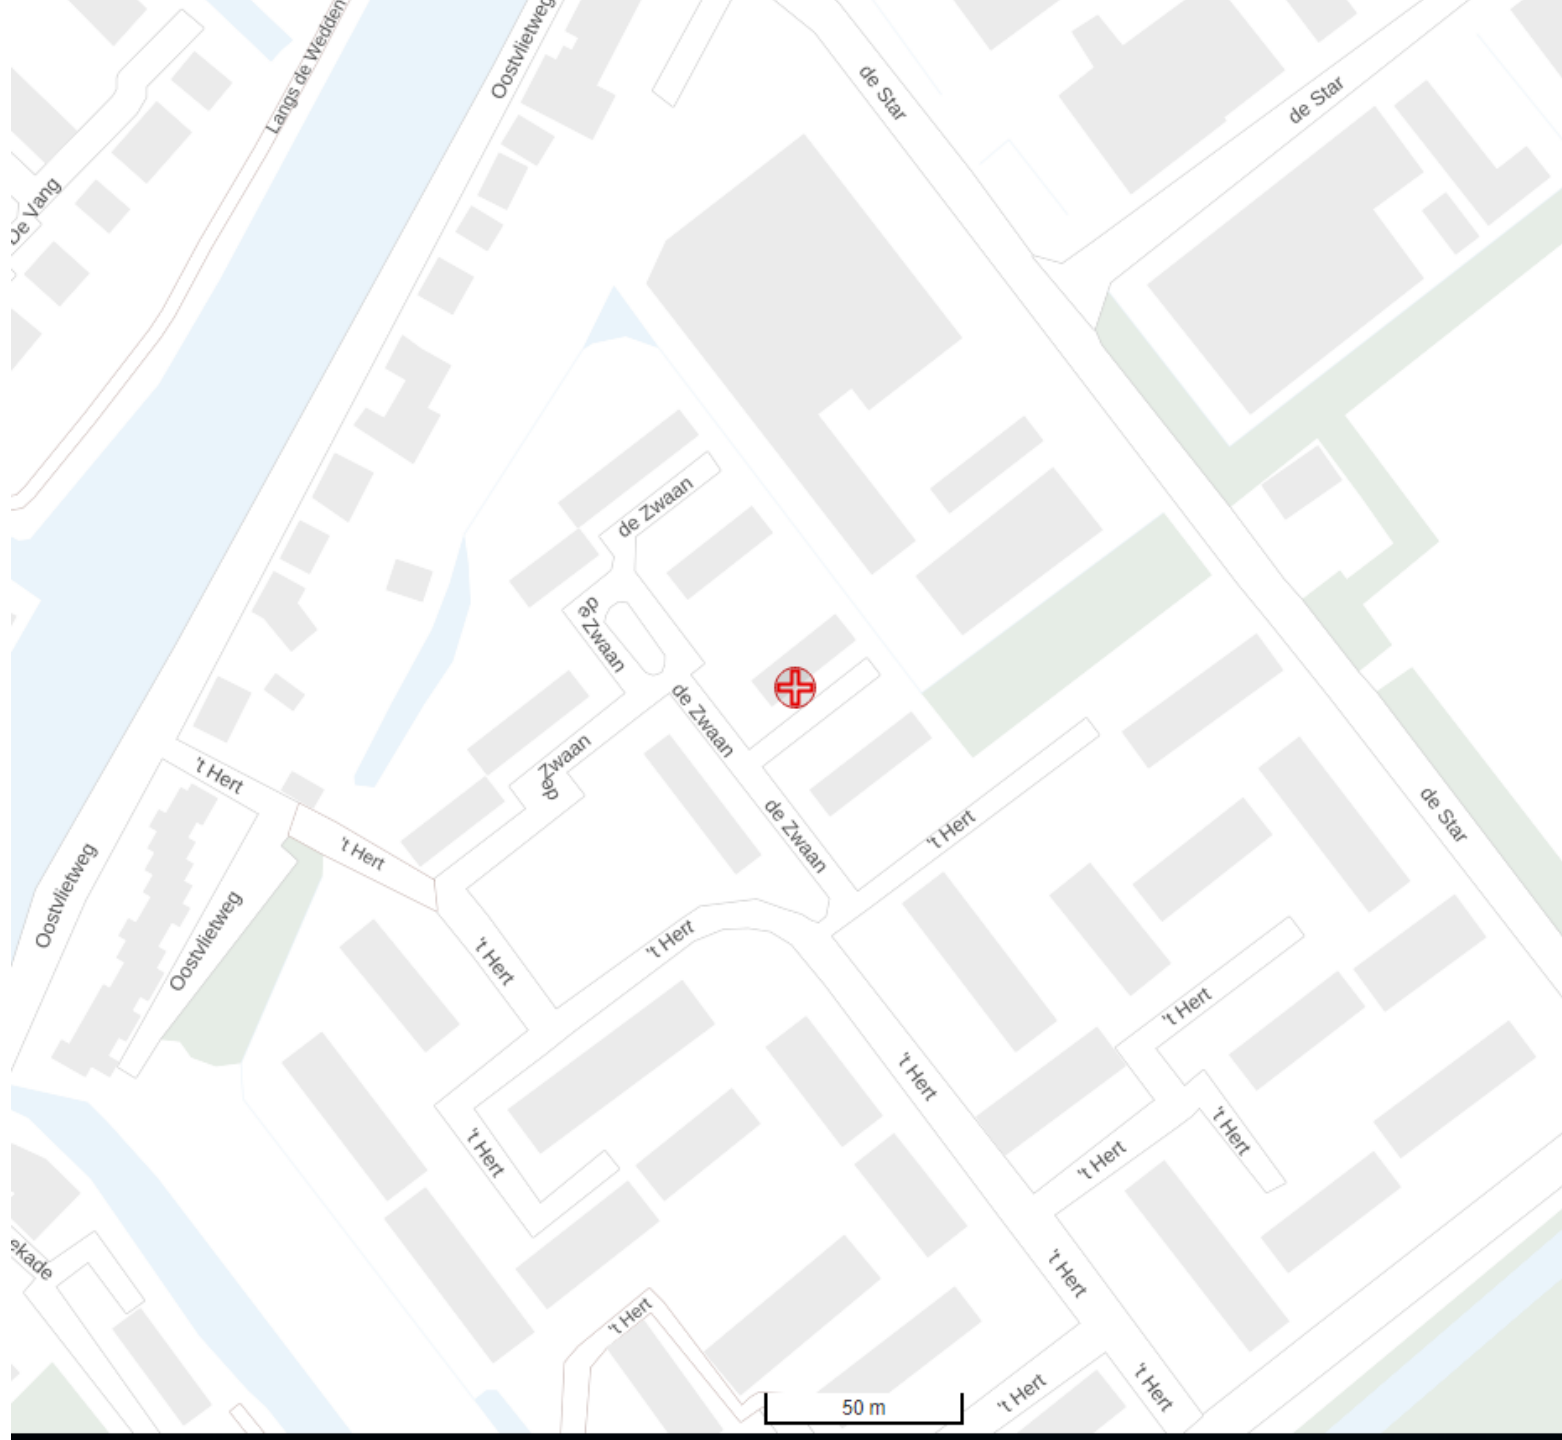

Locatie : Van der Palmstraat ter hoogte van nummer 71, Voorburg

Locatie: Sint Jozefstraat ter hoogte van nummer 23, Leidschendam

Locatie: Parkeerterrein Duivenvoorde ter hoogte van ondergrond containers bij Versmarkt Vreeman, Leidschendam

Google

Locatie: De Zwaan ter hoogte van nummer 10, Leidschendam

Locatie: Gravin Juliana van Stolberglaan ingang A tegenover ondergrondse container, Leidschendam

Google

Locatie: Rozenboomlaan ter hoogte van nummer 14, Voorburg.

Rozenboomlaan
rburg, Zuid-Holland
Google Street View
222 Meer datums bekijken

Locatie: Van Leijdenstraat ter hoogte van nummer 12, Voorburg

Locatie: Parkeerplaats Kastelenring ter hoogte van ingang gebouw nr. 26-42, Leidschendam

Locatie: Van Everdingenstraat ter hoogte van nummer 62, Voorburg

Locatie: Koningin Wilhelminalaan ter hoogte van nummer 60, Voorburg.

Locatie: Parkeerterrein Vlietwijck ter hoogte van nummer 69, Voorburg