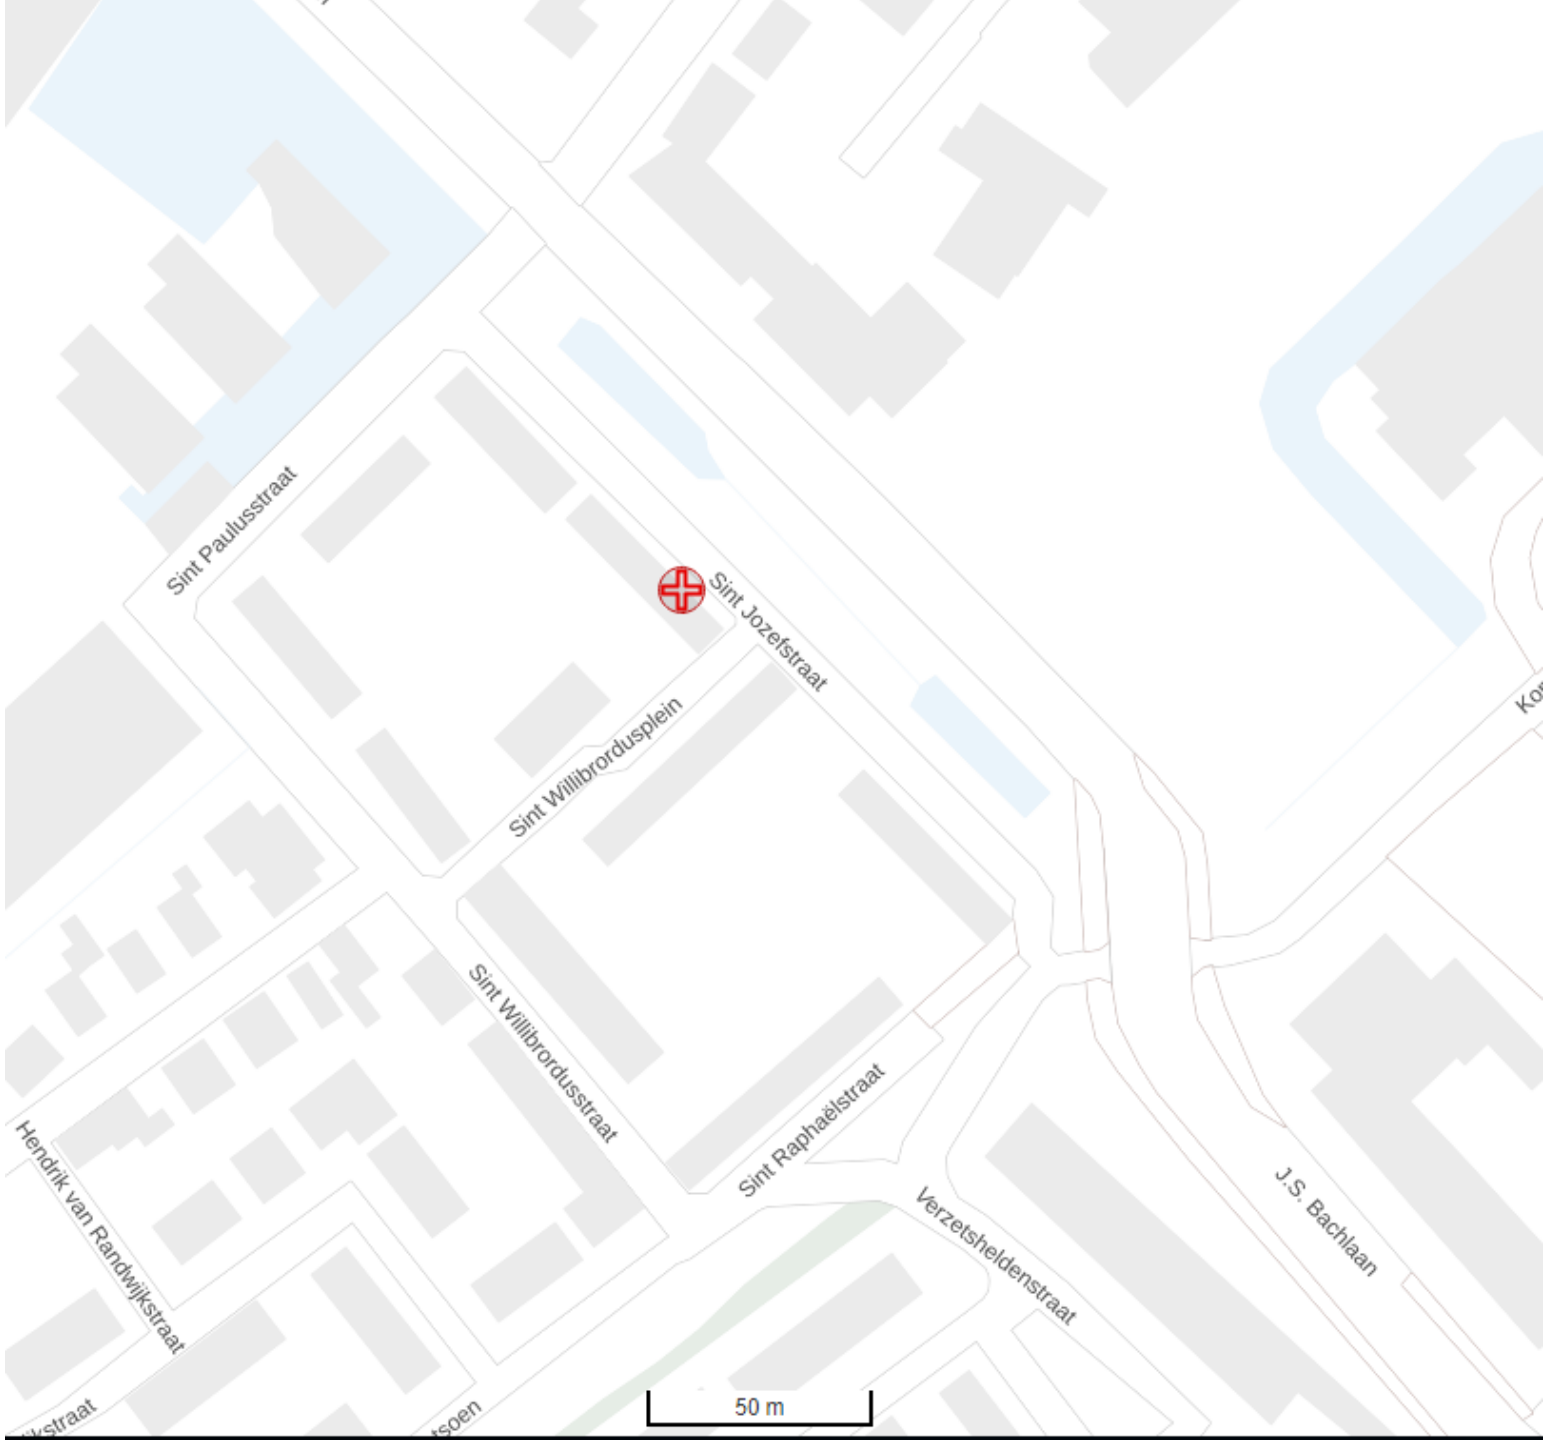

Locatie : Van der Palmstraat ter hoogte van nummer 71, Voorburg

Locatie: Sint Jozefstraat ter hoogte van nummer 23, Leidschendam

Locatie: Parkeerterrein Duivenvoorde ter hoogte van ondergrond containers bij Versmarkt Vreeman, Leidschendam

Google

Locatie: De Zwaan ter hoogte van nummer 10, Leidschendam

Locatie: Gravin Juliana van Stolberglaan ingang A tegenover ondergrondse container, Leidschendam

Google

Locatie: Rozenboomlaan ter hoogte van nummer 14, Voorburg.

Rozenboomlaan
rburg, Zuid-Holland
Google Street View
222 Meer datums bekijken

Locatie: Van Leijdenstraat ter hoogte van nummer 12, Voorburg

Locatie: Parkeerplaats Kastelenring ter hoogte van ingang gebouw nr. 26-42, Leidschendam

Locatie: Van Everdingenstraat ter hoogte van nummer 62, Voorburg

Locatie: Koningin Wilhelminalaan ter hoogte van nummer 60, Voorburg.

Locatie: Parkeerterrein Vlietwijck ter hoogte van nummer 69, Voorburg