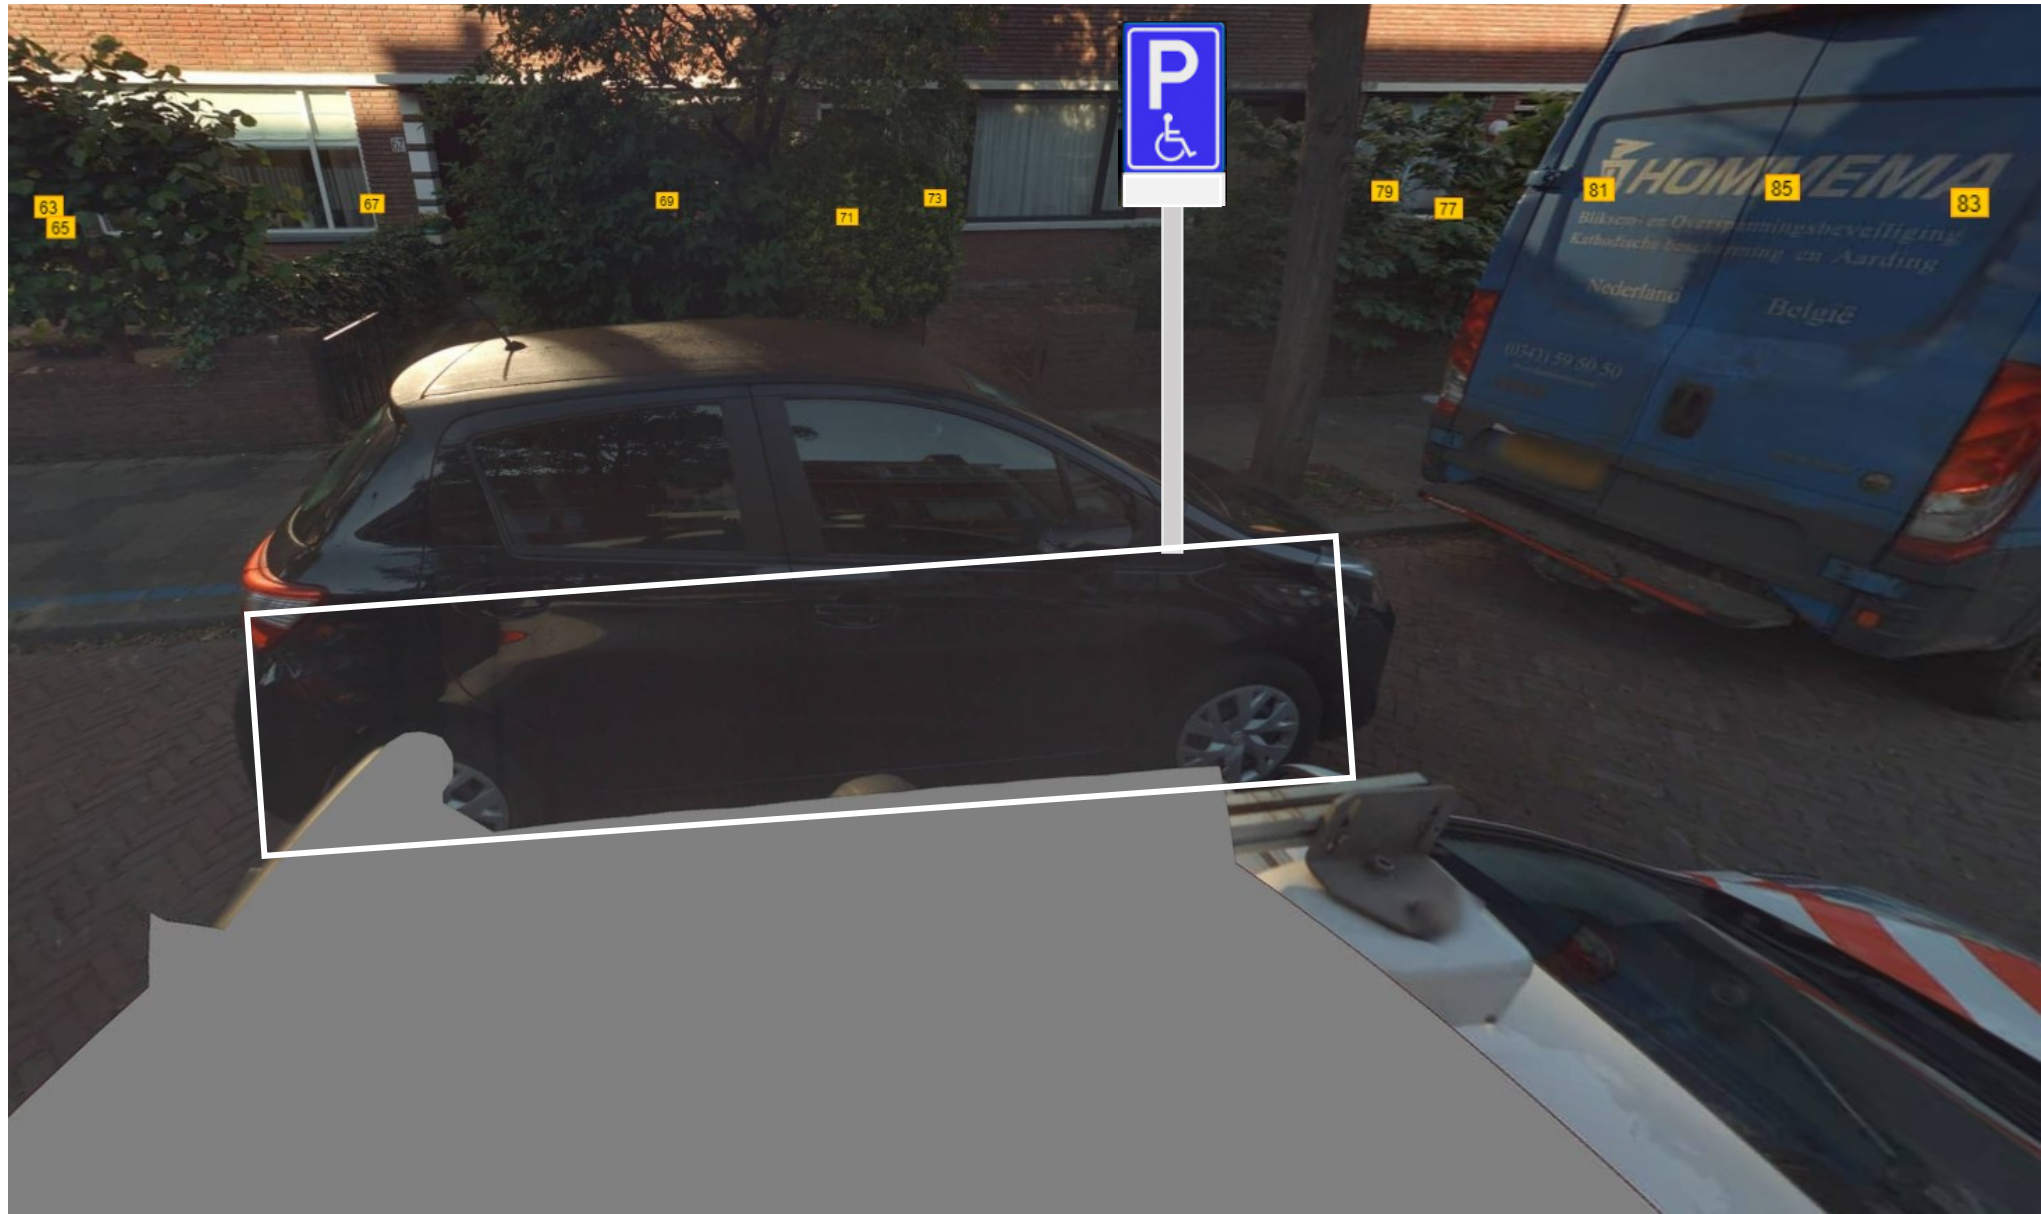

Locatie : Van der Palmstraat ter hoogte van nummer 71, Voorburg

Locatie: Sint Jozefstraat ter hoogte van nummer 23, Leidschendam

Locatie: Parkeerterrein Duivenvoorde ter hoogte van ondergrond containers bij Versmarkt Vreeman, Leidschendam

Google

Locatie: De Zwaan ter hoogte van nummer 10, Leidschendam

Locatie: Gravin Juliana van Stolberglaan ingang A tegenover ondergrondse container, Leidschendam

Google

Locatie: Rozenboomlaan ter hoogte van nummer 14, Voorburg.

Rozenboomlaan
rburg, Zuid-Holland
Google Street View
222 Meer datums bekijken

Locatie: Van Leijdenstraat ter hoogte van nummer 12, Voorburg

Locatie: Parkeerplaats Kastelenring ter hoogte van ingang gebouw nr. 26-42, Leidschendam

Locatie: Parkeerterrein Verzetsheldenstraat ter hoogte van ondergrondse container, Leidschendam

Locatie: Parkeerterrein Verzetsheldenstraat ter hoogte van ondergrondse container, Leidschendam.

Locatie: Heer Hubrechtstraat ter hoogte van ondergrondse container, Voorburg.