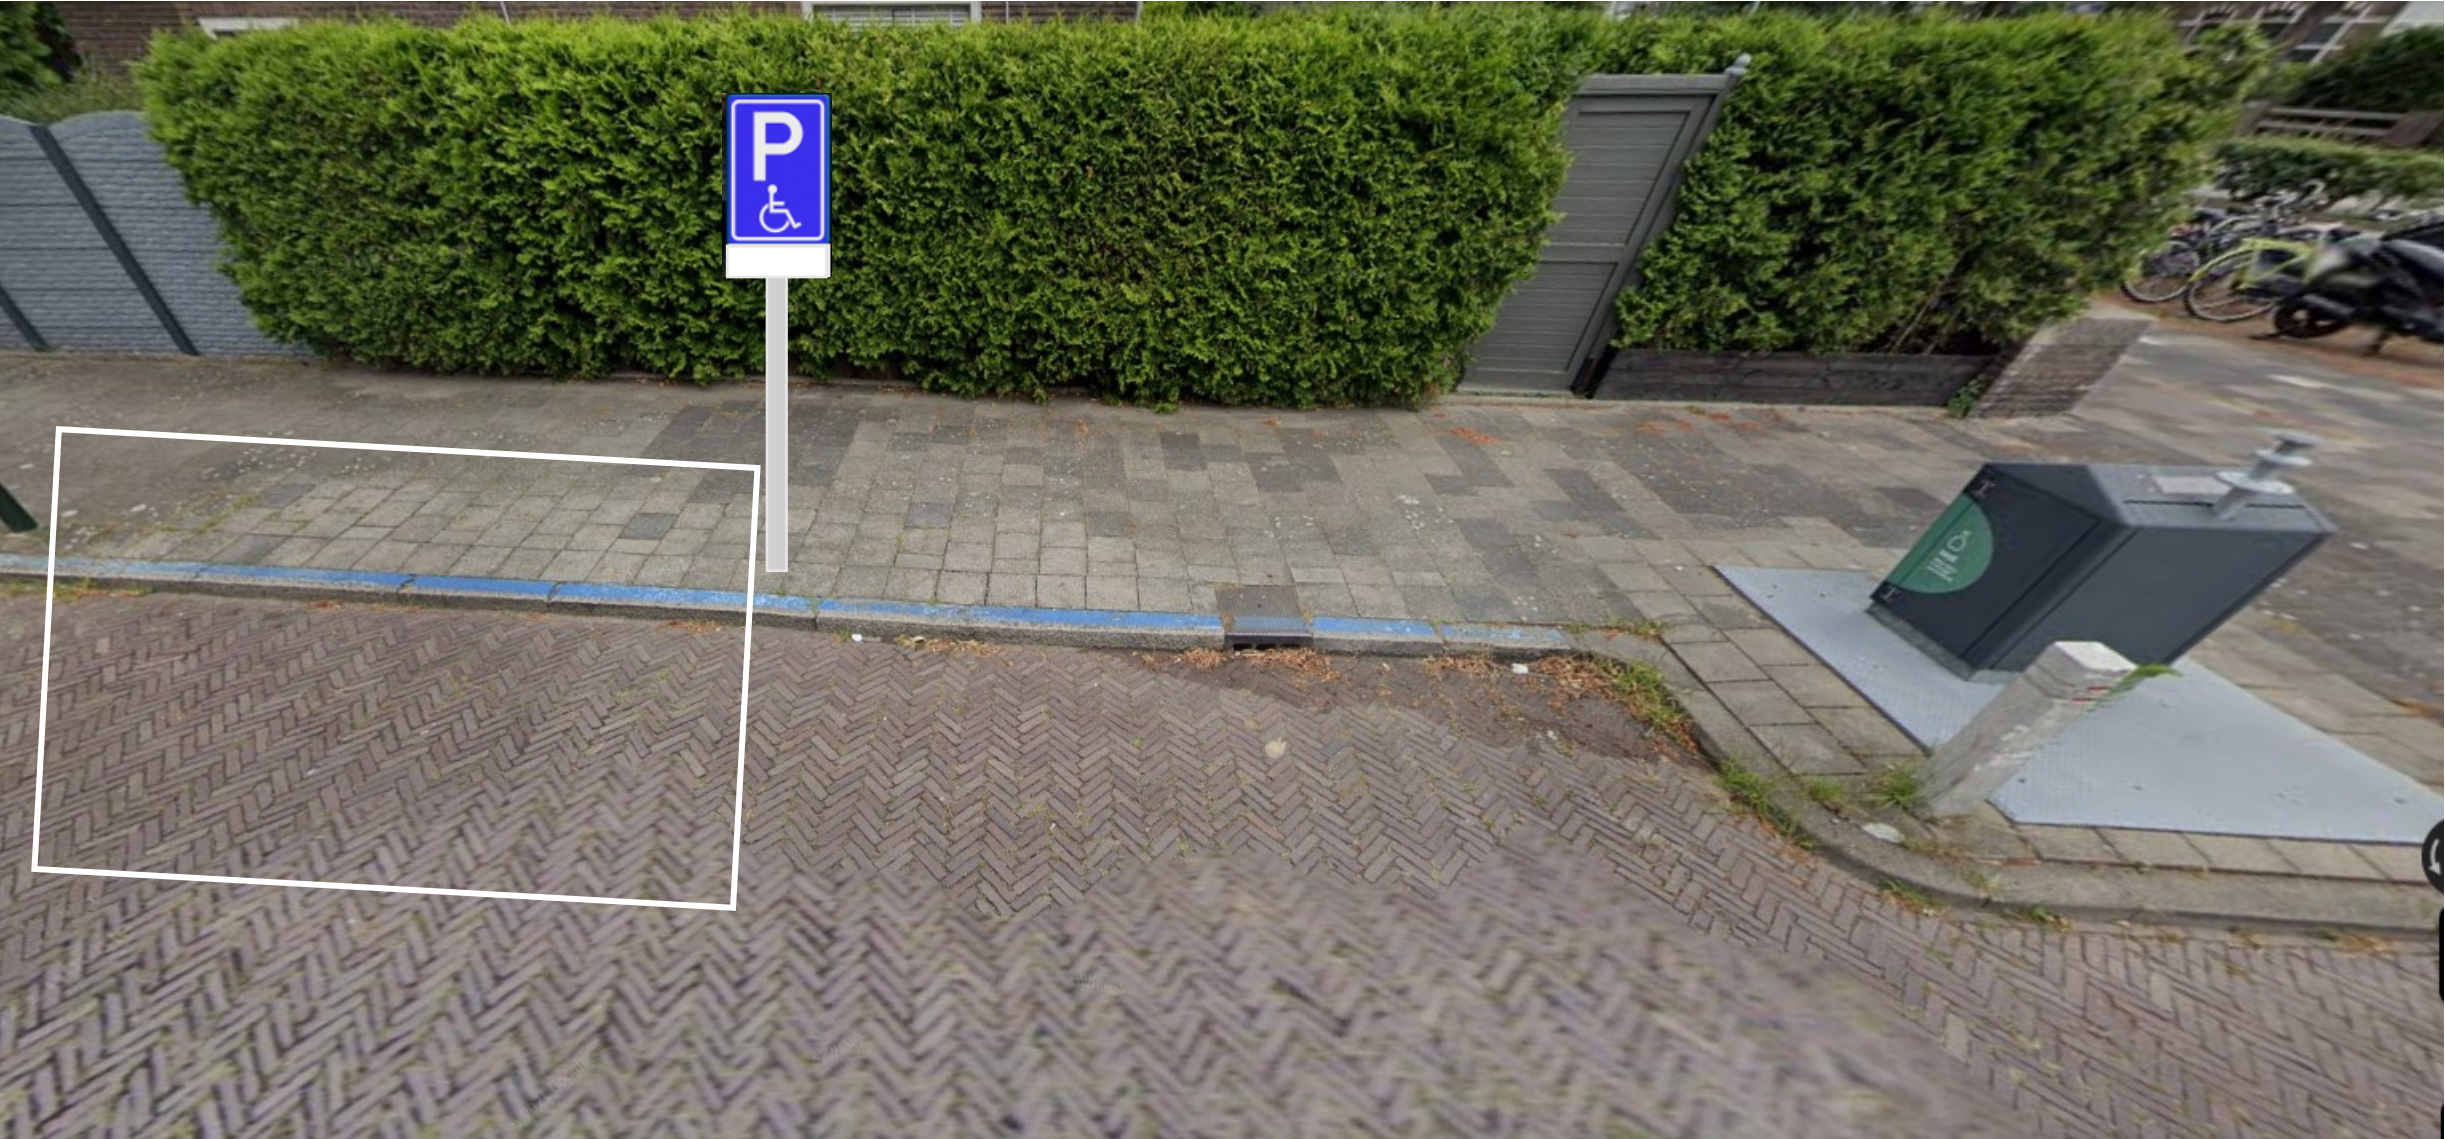

Locatie: Van Everdingenstraat ter hoogte van nummer 62, Voorburg

Locatie: Koningin Wilhelminalaan ter hoogte van nummer 60, Voorburg.

Locatie: Parkeerterrein Vlietwijck ter hoogte van nummer 69, Voorburg

Locatie: Parkeerterrein Verzetsheldenstraat ter hoogte van ondergrondse container, Leidschendam

Locatie: Parkeerterrein Verzetsheldenstraat ter hoogte van ondergrondse container, Leidschendam.

Locatie: Heer Hubrechtstraat ter hoogte van ondergrondse container, Voorburg.

P
♿

Locatie: Parkeerterrein Kastelenring ter oosten van zij-ingang Duivenpad nr. 1
– 32, Leidschendam

4e vak van rechts