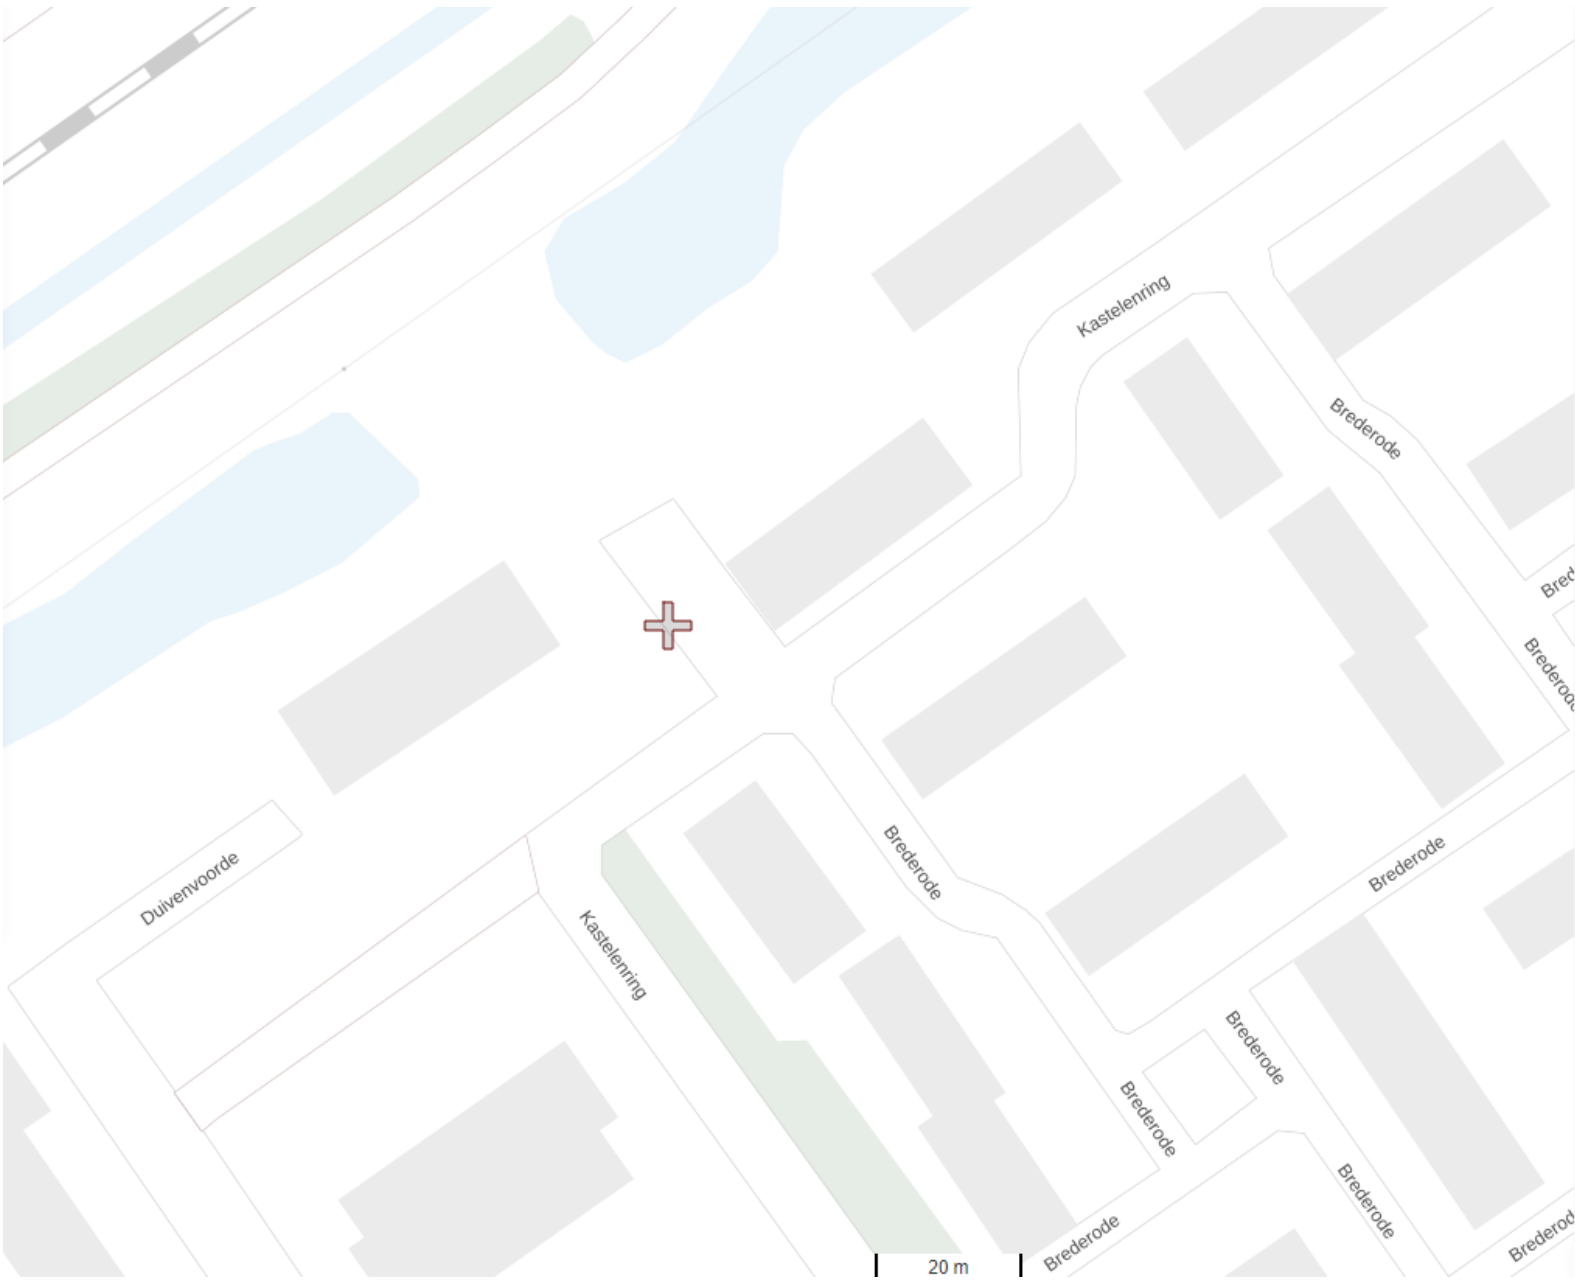

Locatie: Parkeerterrein Kastelenring ter oosten van zij-ingang Duivenpad nr. 1
– 32, Leidschendam