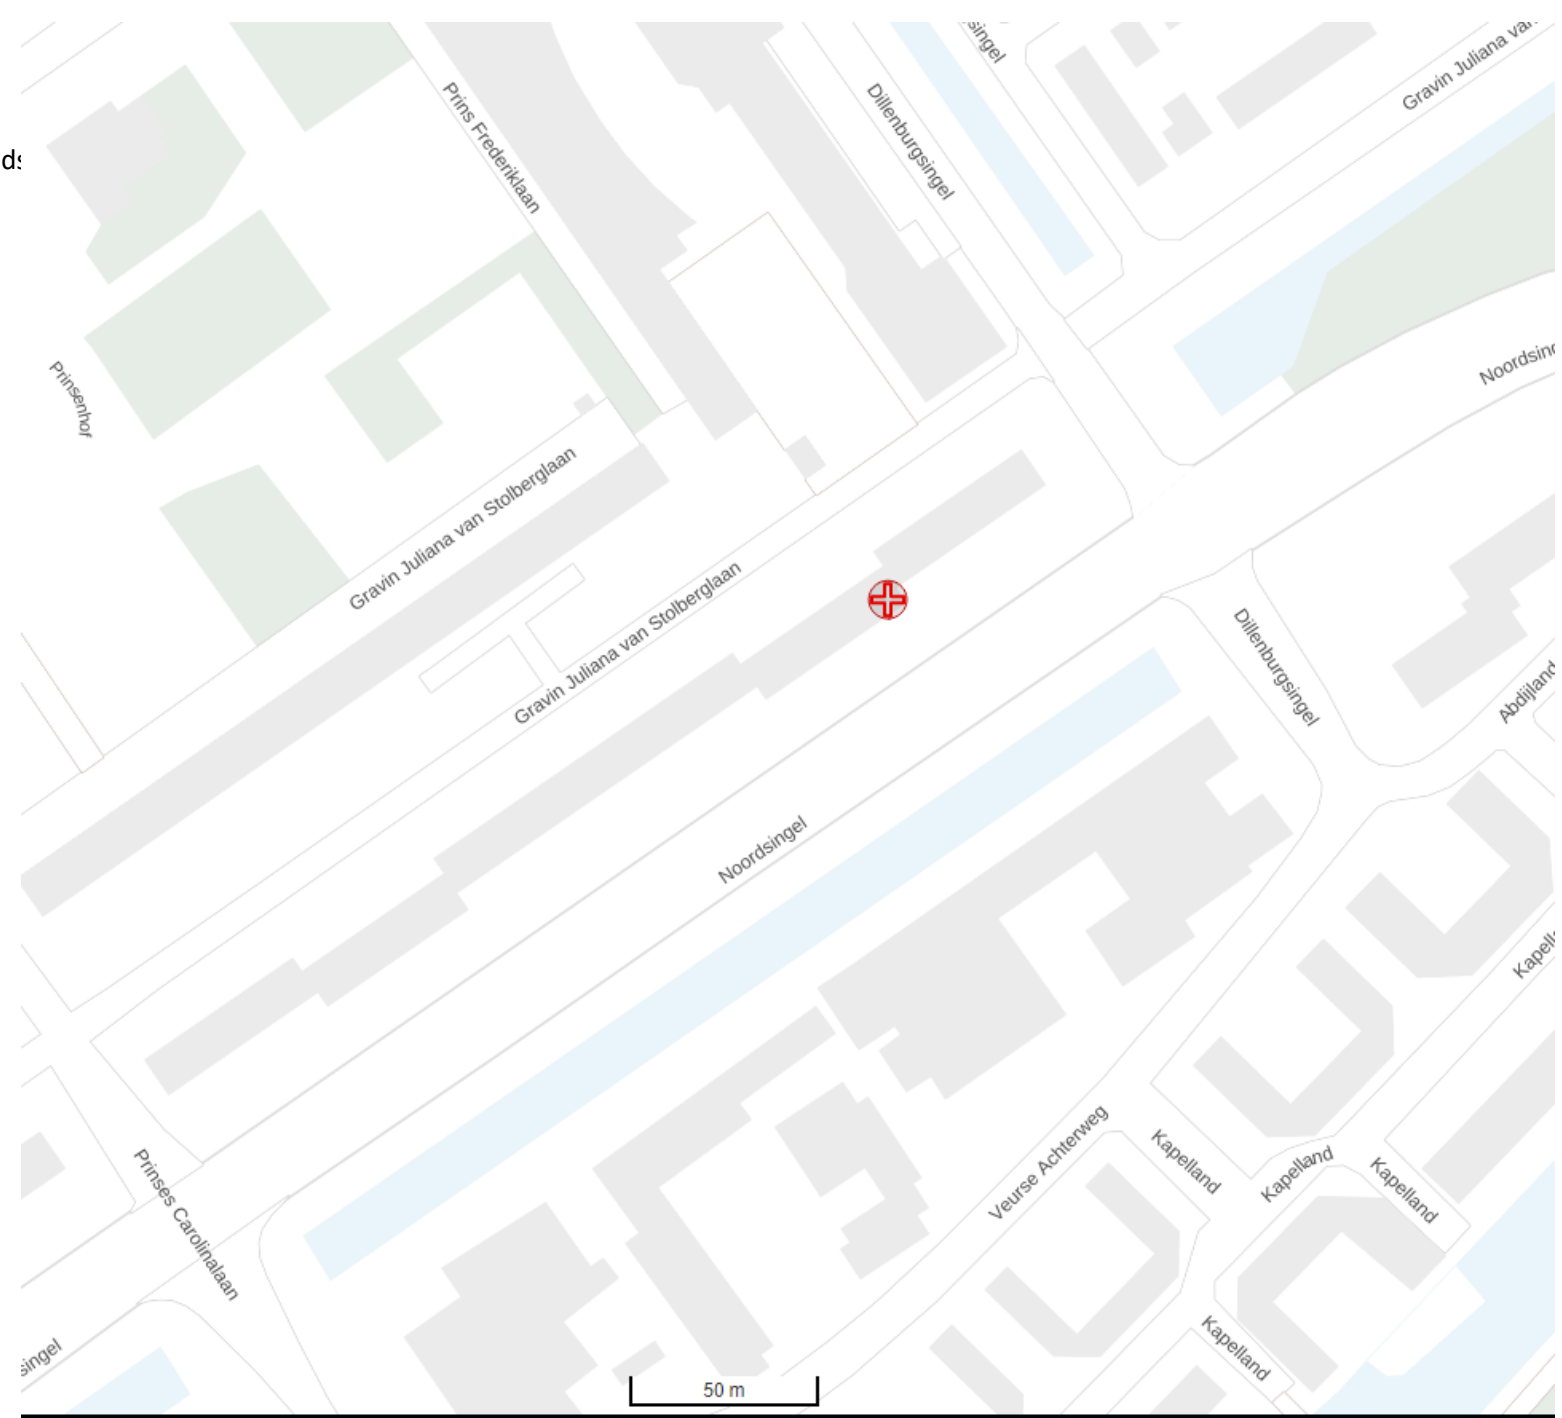

Locatie : Van der Palmstraat ter hoogte van nummer 71, Voorburg

Locatie: Sint Jozefstraat ter hoogte van nummer 23, Leidschendam

Locatie: Parkeerterrein Duivenvoorde ter hoogte van ondergrond containers bij Versmarkt Vreeman, Leidschendam

Google

Locatie: De Zwaan ter hoogte van nummer 10, Leidschendam

Locatie: Gravin Juliana van Stolberglaan ingang A tegenover ondergrondse container, Leidschendam

Google

Locatie: Rozenboomlaan ter hoogte van nummer 14, Voorburg.

Rozenboomlaan
rburg, Zuid-Holland
Google Street View
222 Meer datums bekijken

Locatie: Van Leijdenstraat ter hoogte van nummer 12, Voorburg

Locatie: Parkeerplaats Kastelenring ter hoogte van ingang gebouw nr. 26-42, Leidschendam

Locatie: Van Everdingenstraat ter hoogte van nummer 62, Voorburg

Locatie: Koningin Wilhelminalaan ter hoogte van nummer 60, Voorburg.

Locatie: Parkeerterrein Vlietwijck ter hoogte van nummer 69, Voorburg