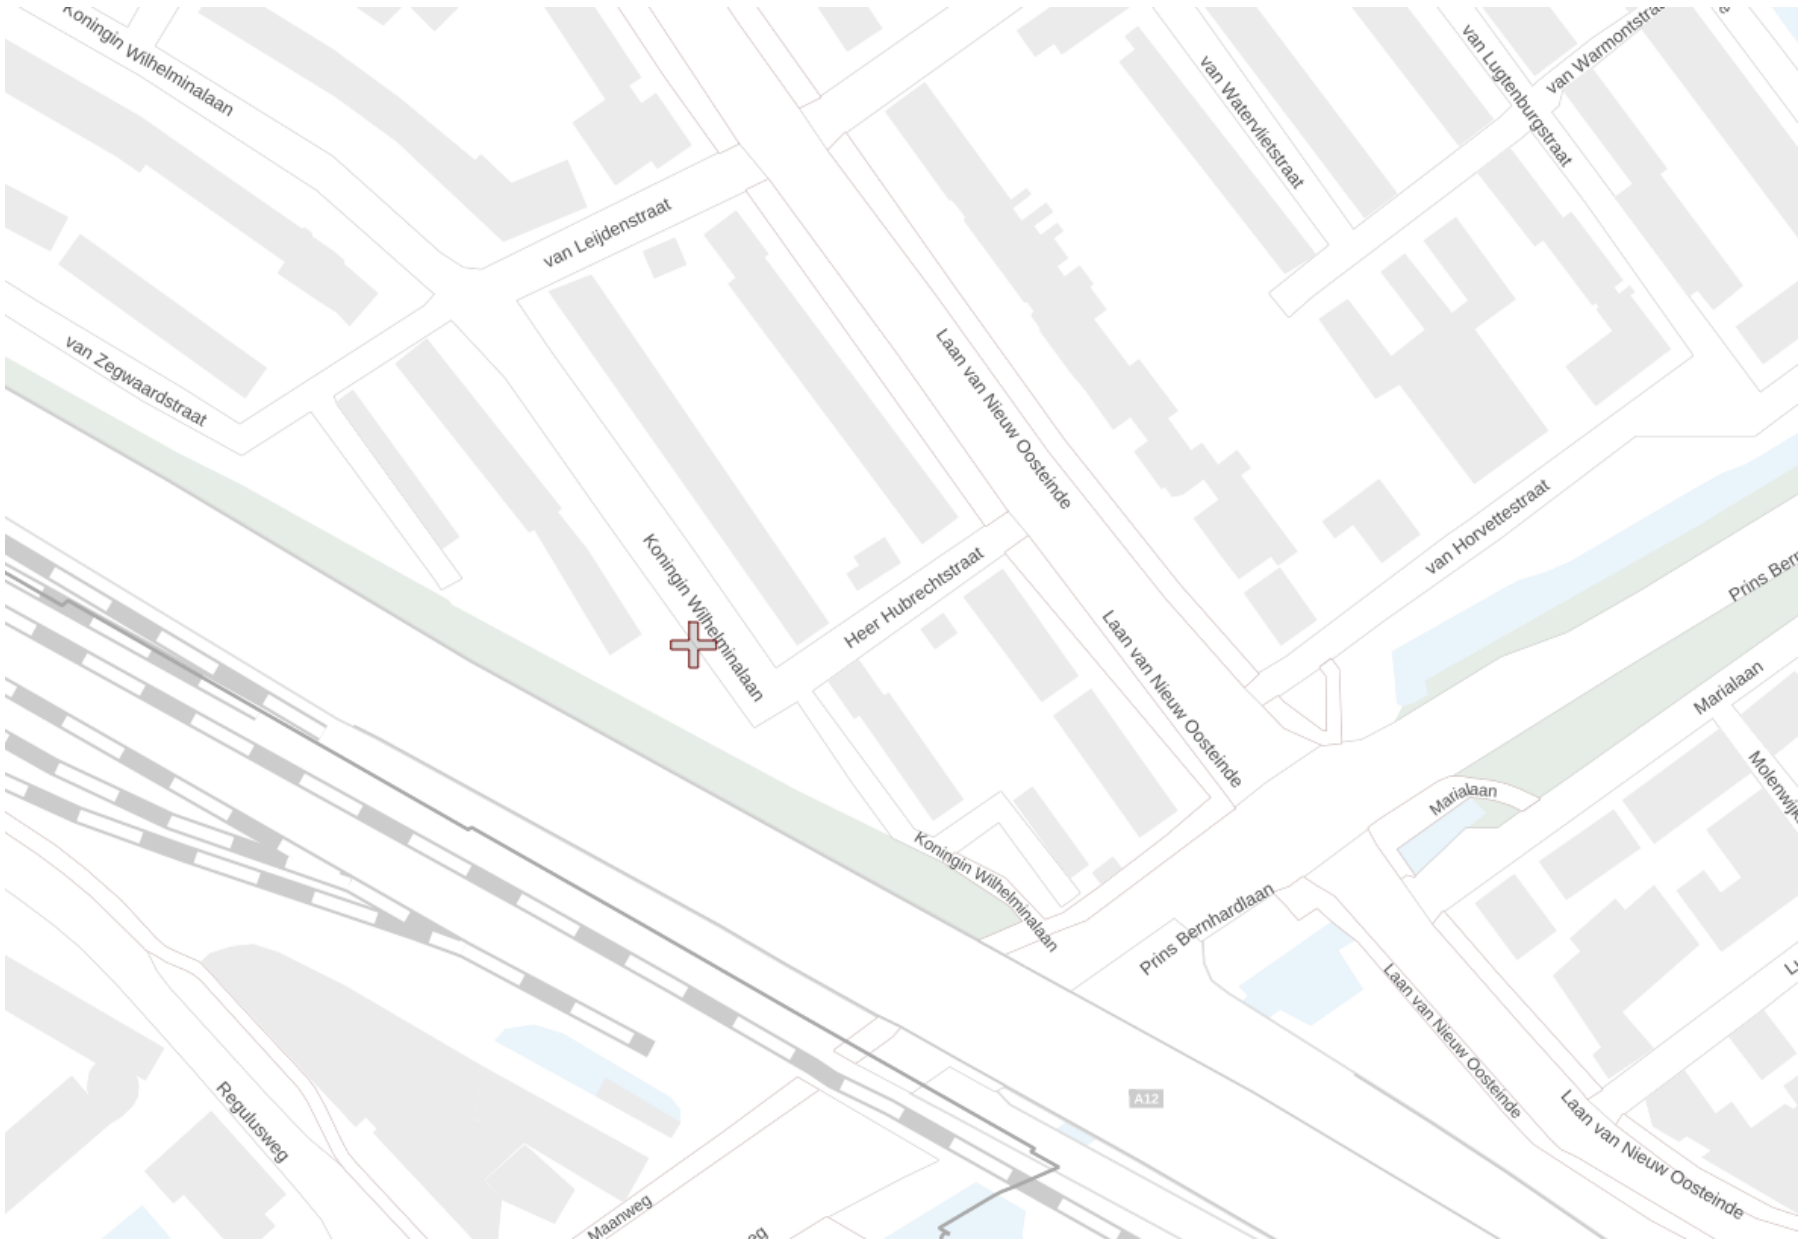

Locatie : Van der Palmstraat ter hoogte van nummer 71, Voorburg

Locatie: Sint Jozefstraat ter hoogte van nummer 23, Leidschendam

Locatie: Parkeerterrein Duivenvoorde ter hoogte van ondergrond containers bij Versmarkt Vreeman, Leidschendam

Google

Locatie: De Zwaan ter hoogte van nummer 10, Leidschendam

Locatie: Gravin Juliana van Stolberglaan ingang A tegenover ondergrondse container, Leidschendam

Google

Locatie: Rozenboomlaan ter hoogte van nummer 14, Voorburg.

Rozenboomlaan
rburg, Zuid-Holland
Google Street View
222 Meer datums bekijken

Locatie: Van Leijdenstraat ter hoogte van nummer 12, Voorburg

Locatie: Parkeerplaats Kastelenring ter hoogte van ingang gebouw nr. 26-42, Leidschendam

Locatie: Van Everdingenstraat ter hoogte van nummer 62, Voorburg

Locatie: Koningin Wilhelminalaan ter hoogte van nummer 60, Voorburg.

Locatie: Parkeerterrein Vlietwijck ter hoogte van nummer 69, Voorburg