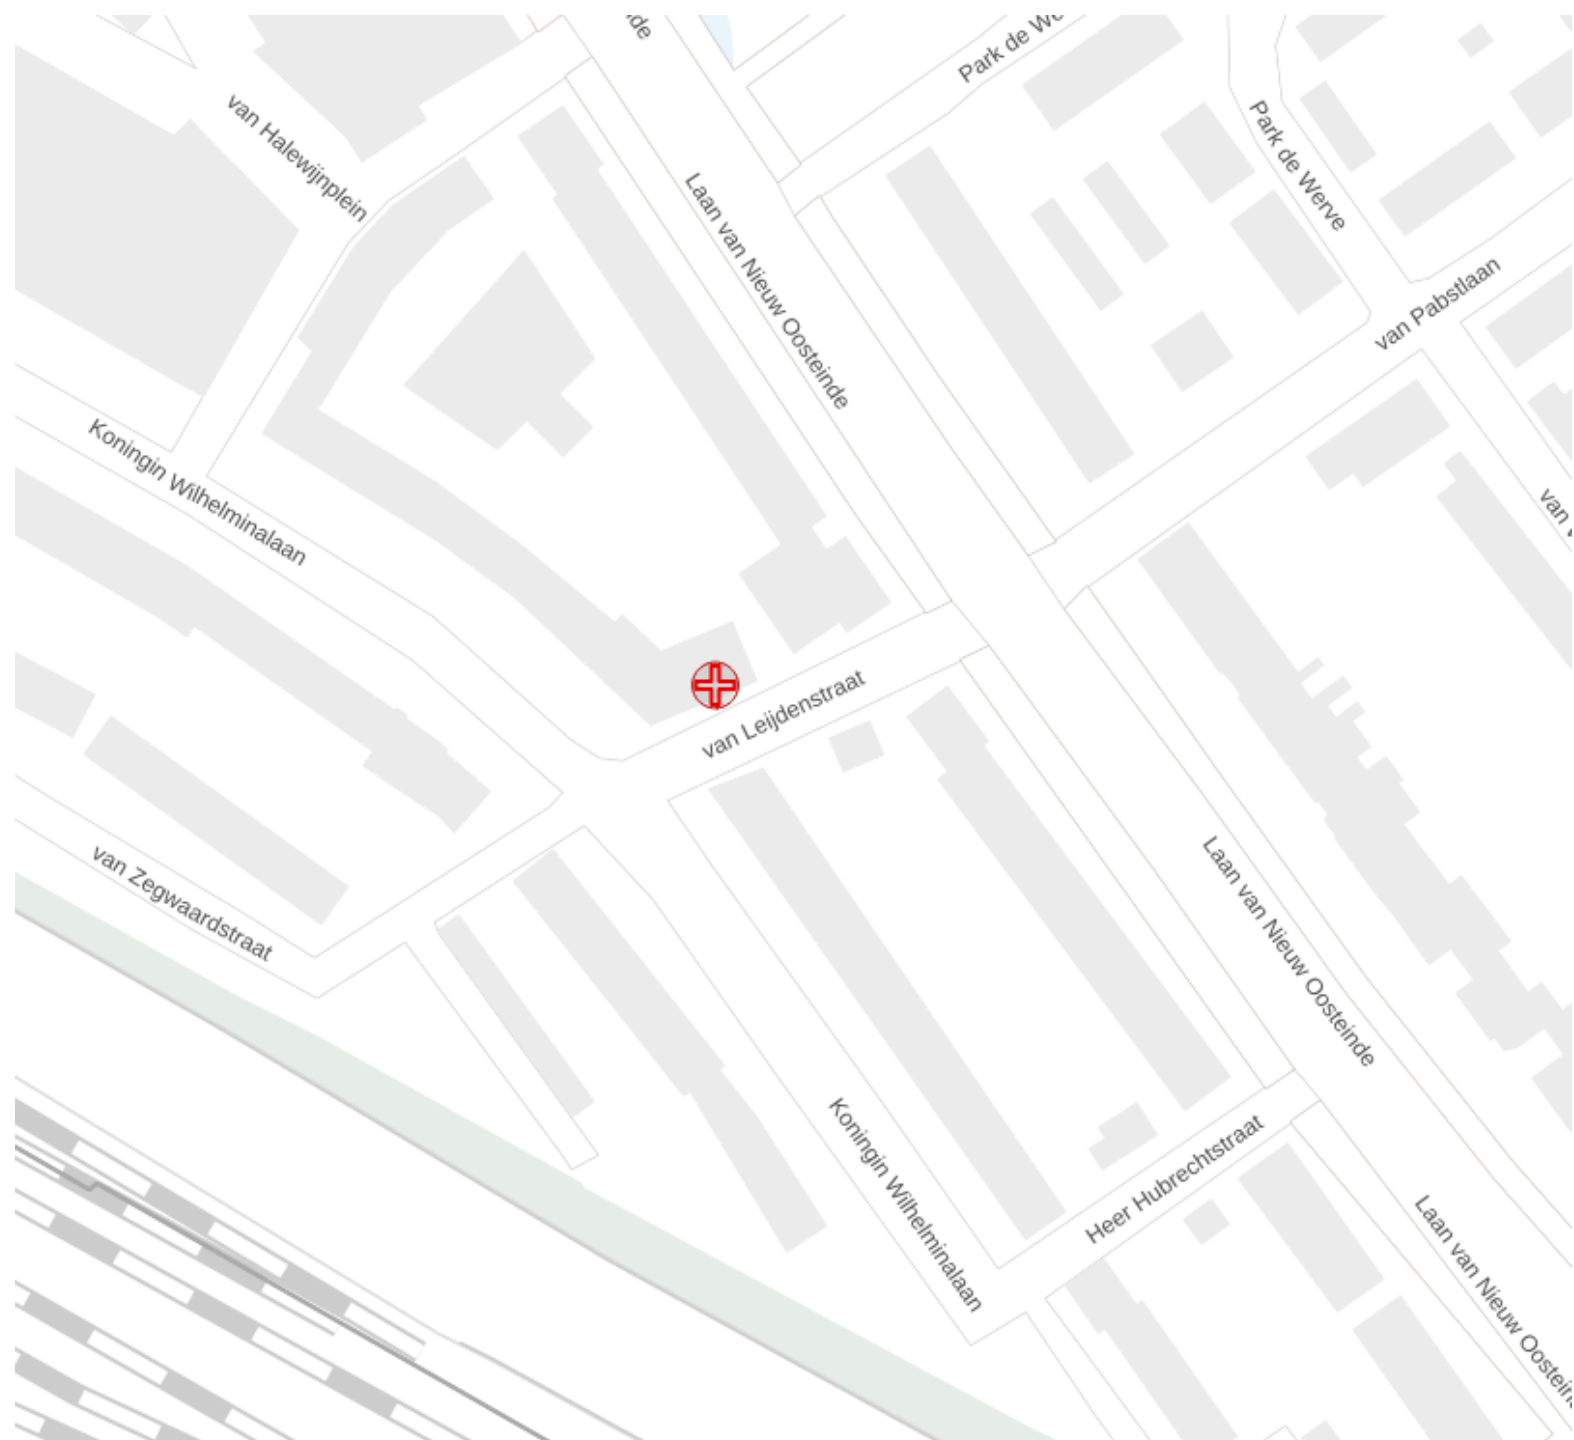

Locatie : Van der Palmstraat ter hoogte van nummer 71, Voorburg

Locatie: Sint Jozefstraat ter hoogte van nummer 23, Leidschendam

Locatie: Parkeerterrein Duivenvoorde ter hoogte van ondergrond containers bij Versmarkt Vreeman, Leidschendam

Google

Locatie: De Zwaan ter hoogte van nummer 10, Leidschendam

Locatie: Gravin Juliana van Stolberglaan ingang A tegenover ondergrondse container, Leidschendam

Google

Locatie: Rozenboomlaan ter hoogte van nummer 14, Voorburg.

Rozenboomlaan
rburg, Zuid-Holland
Google Street View
222 Meer datums bekijken

Locatie: Van Leijdenstraat ter hoogte van nummer 12, Voorburg

Locatie: Parkeerplaats Kastelenring ter hoogte van ingang gebouw nr. 26-42, Leidschendam

Locatie: Van Everdingenstraat ter hoogte van nummer 62, Voorburg

Locatie: Koningin Wilhelminalaan ter hoogte van nummer 60, Voorburg.

Locatie: Parkeerterrein Vlietwijck ter hoogte van nummer 69, Voorburg