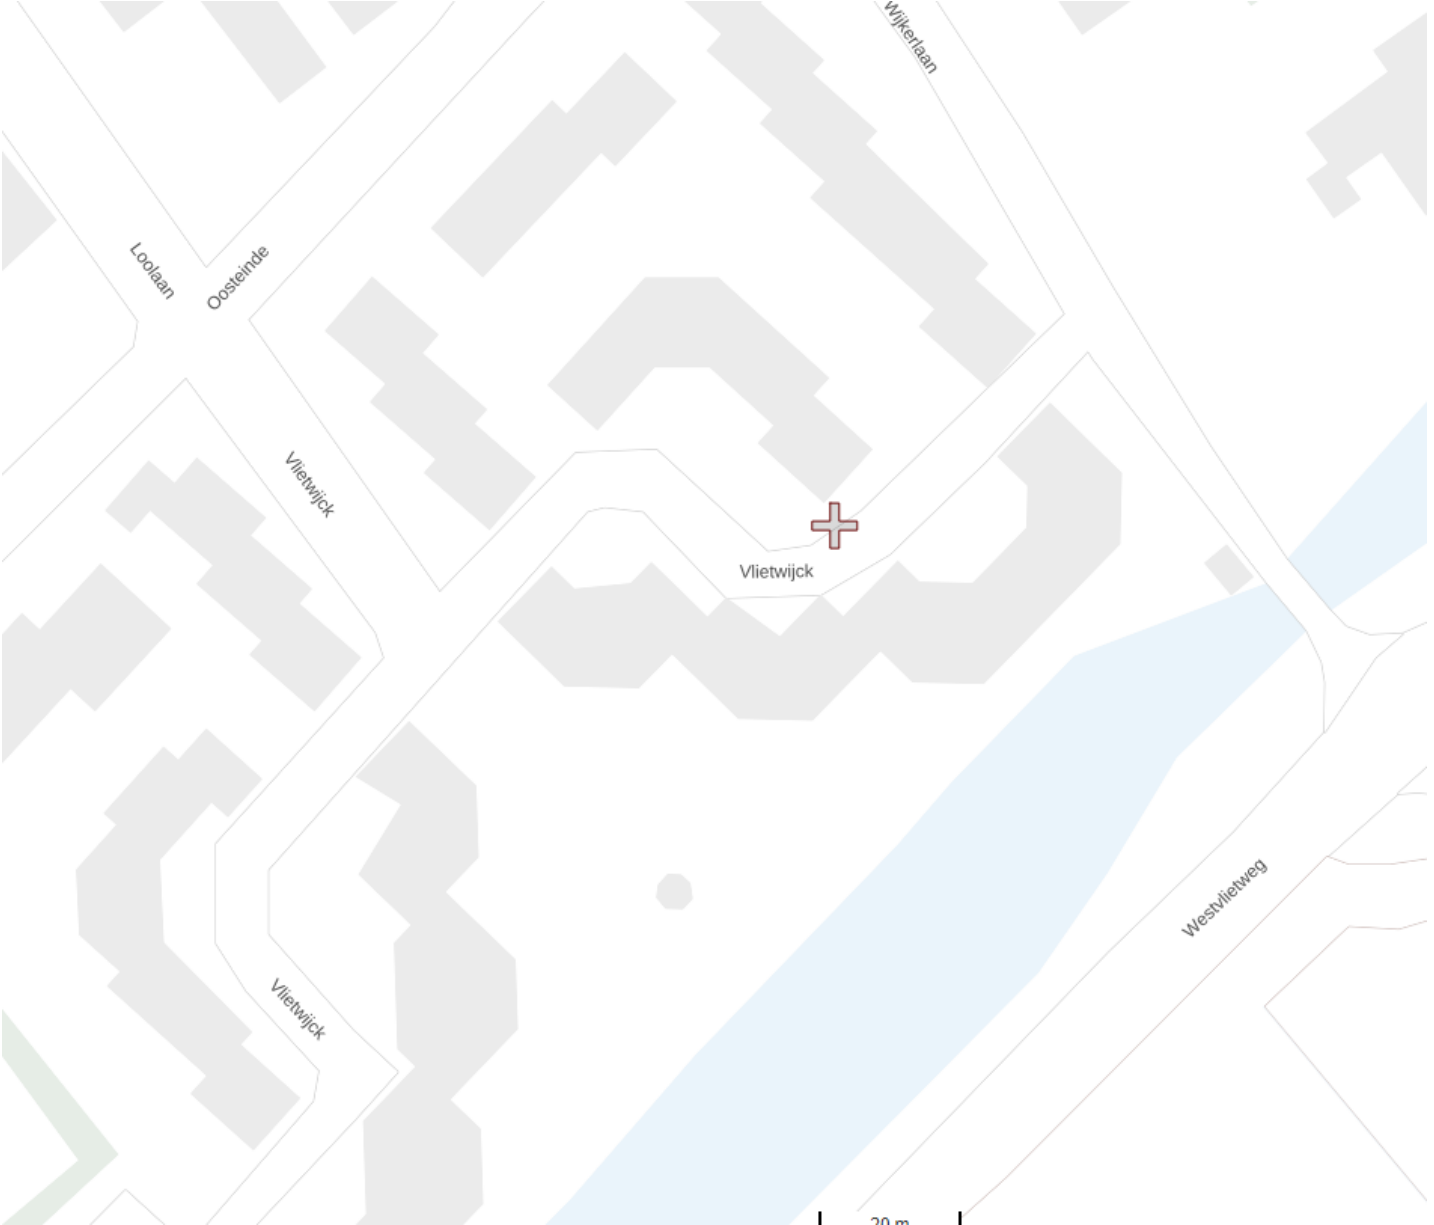

Locatie : Van der Palmstraat ter hoogte van nummer 71, Voorburg

Locatie: Sint Jozefstraat ter hoogte van nummer 23, Leidschendam

Locatie: Parkeerterrein Duivenvoorde ter hoogte van ondergrond containers bij Versmarkt Vreeman, Leidschendam

Google

Locatie: De Zwaan ter hoogte van nummer 10, Leidschendam

Locatie: Gravin Juliana van Stolberglaan ingang A tegenover ondergrondse container, Leidschendam

Google

Locatie: Rozenboomlaan ter hoogte van nummer 14, Voorburg.

Rozenboomlaan
rburg, Zuid-Holland
Google Street View
222 Meer datums bekijken

Locatie: Van Leijdenstraat ter hoogte van nummer 12, Voorburg

Locatie: Parkeerplaats Kastelenring ter hoogte van ingang gebouw nr. 26-42, Leidschendam

Locatie: Van Everdingenstraat ter hoogte van nummer 62, Voorburg

Locatie: Koningin Wilhelminalaan ter hoogte van nummer 60, Voorburg.

Locatie: Parkeerterrein Vlietwijck ter hoogte van nummer 69, Voorburg