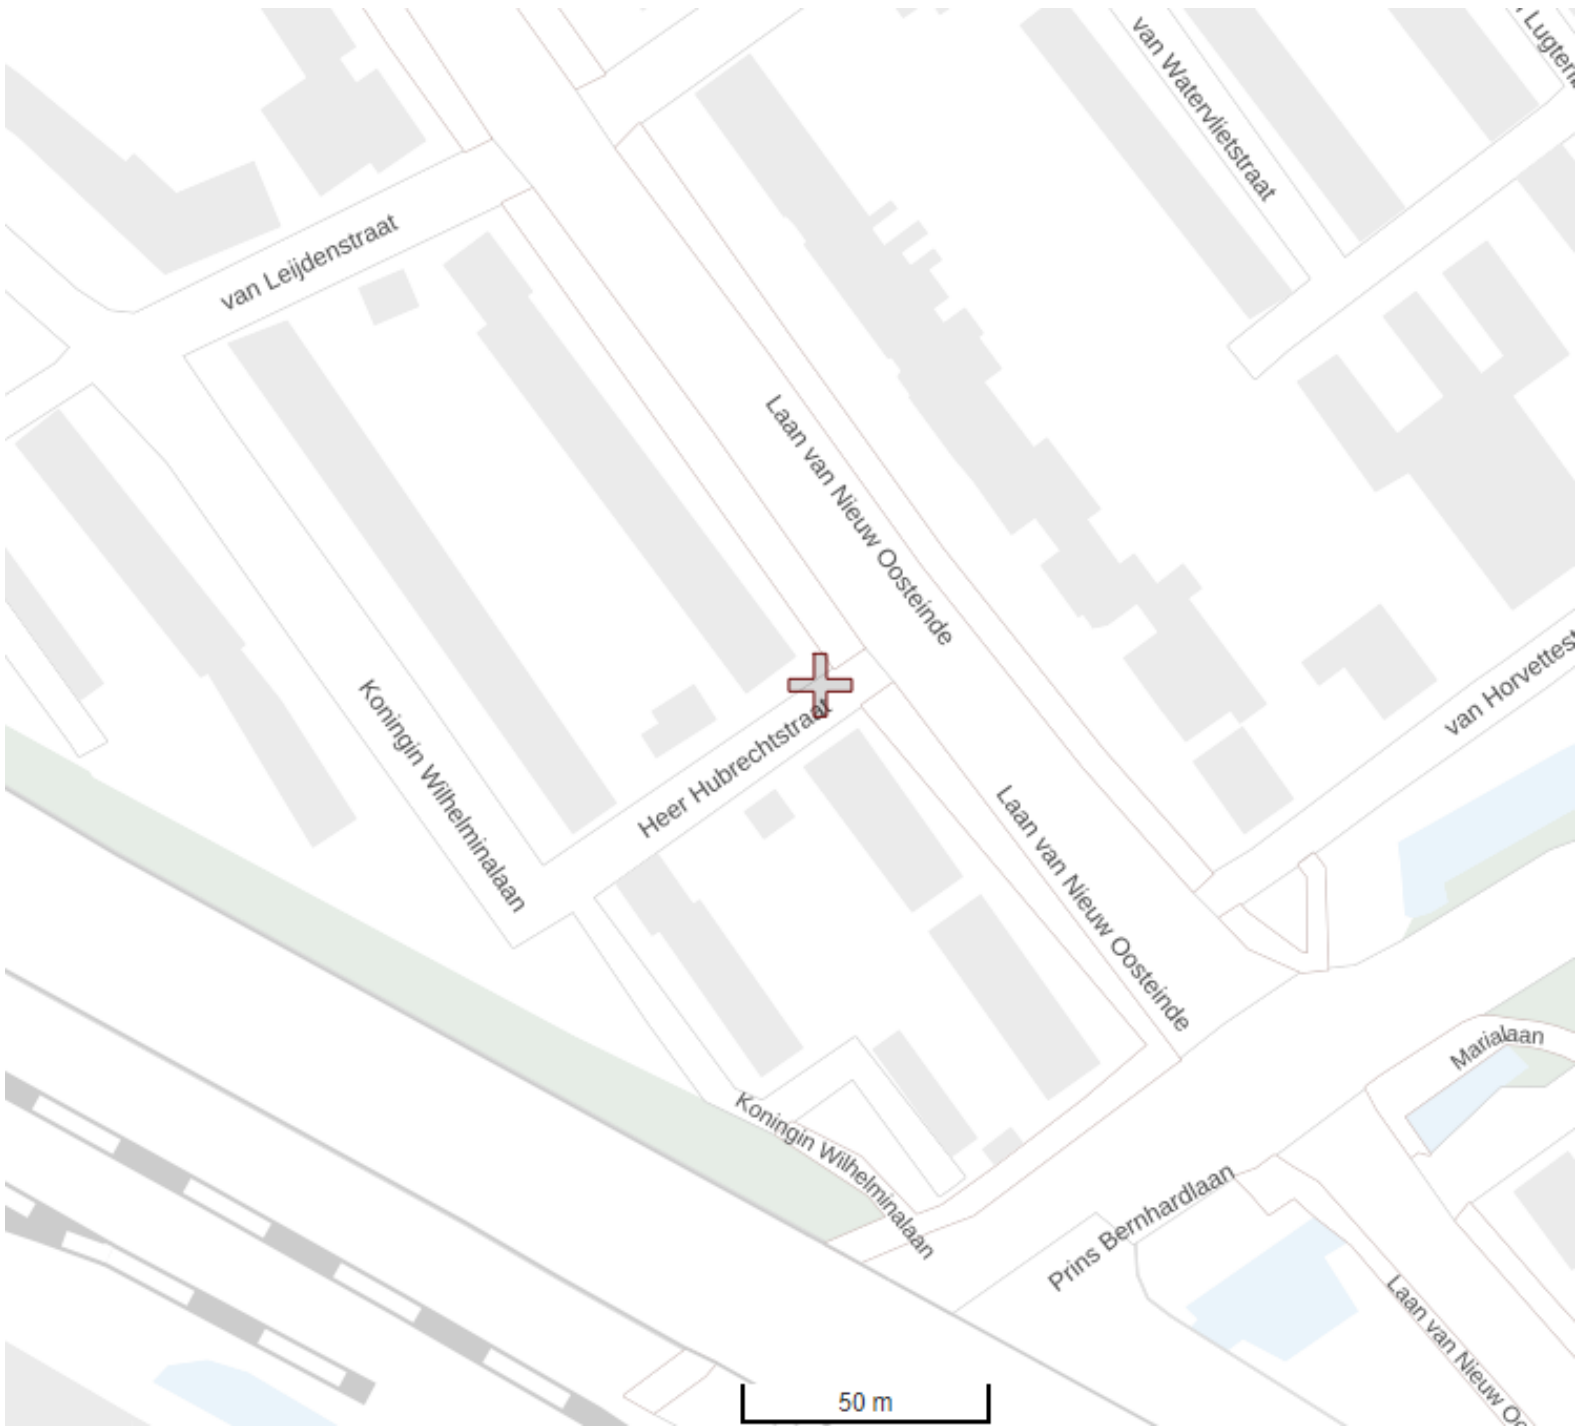

Locatie: Heer Hubrechtstraat ter hoogte van ondergrondse container, Voorburg.