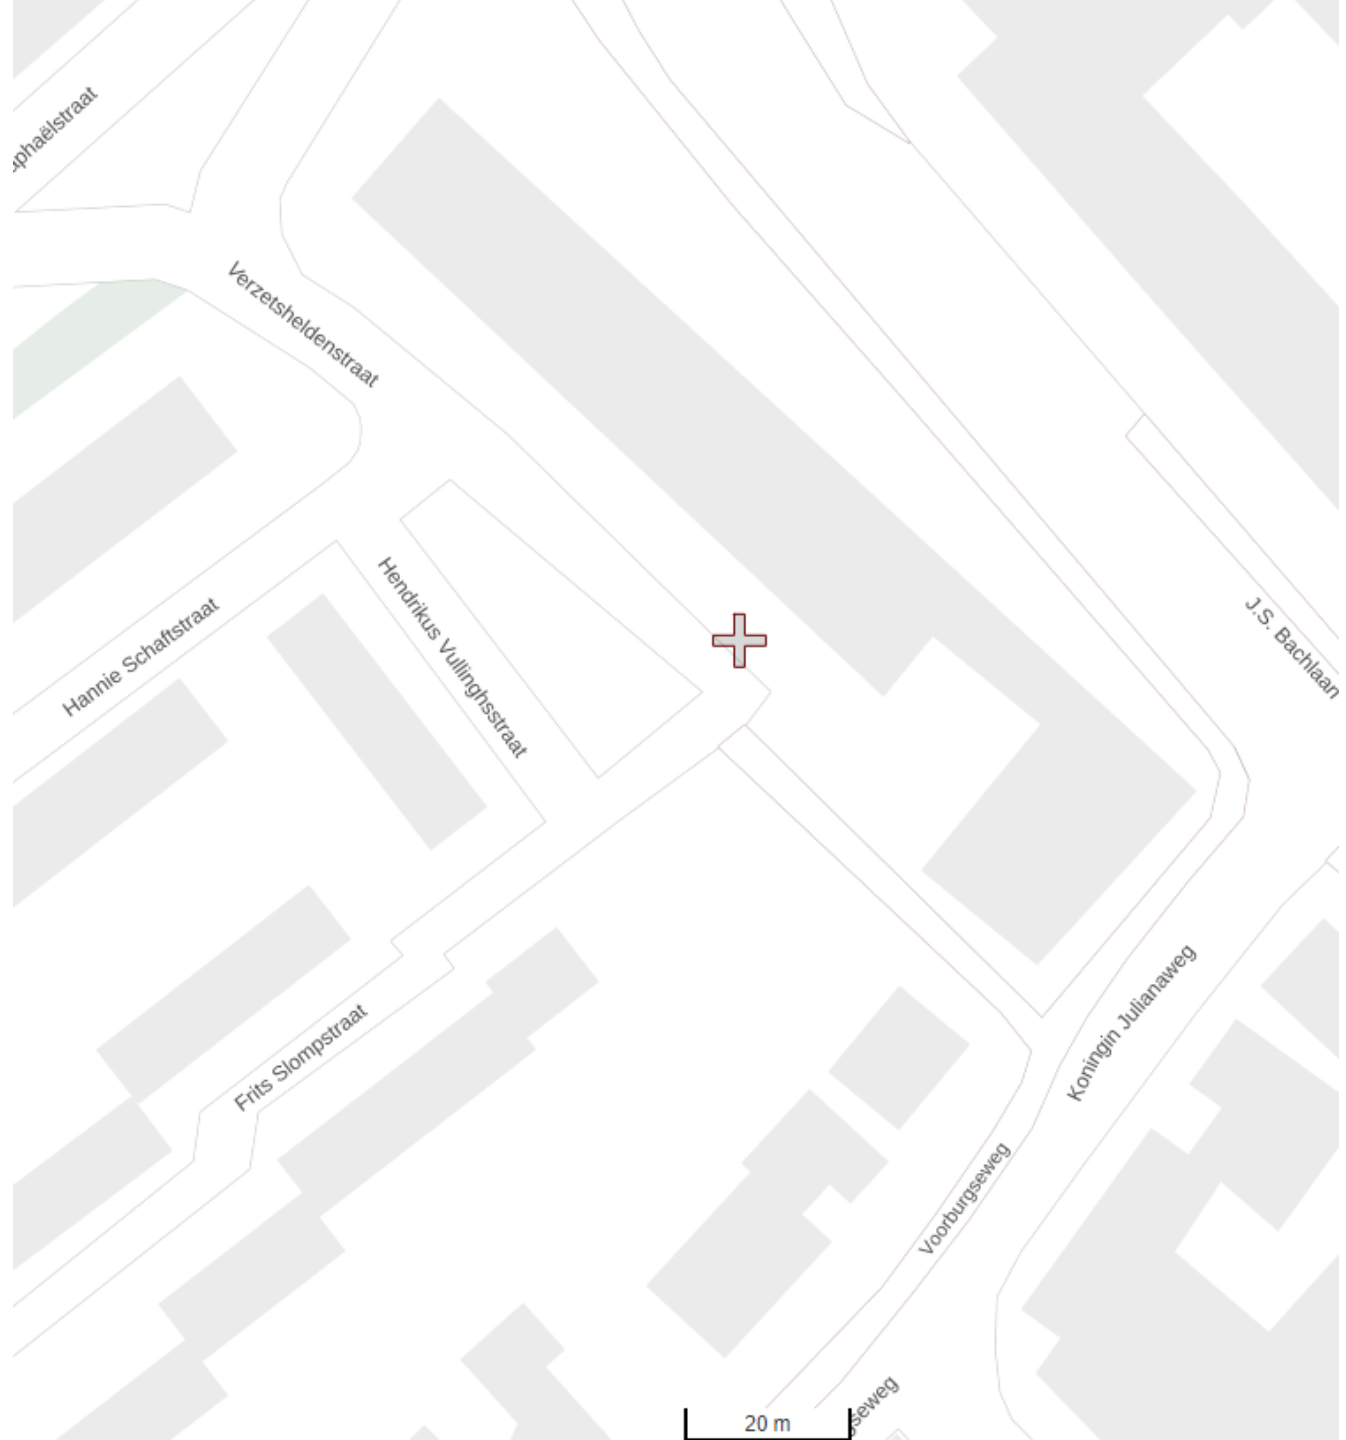

Locatie: Parkeerterrein Verzetsheldenstraat ter hoogte van ondergrondse container, Leidschendam