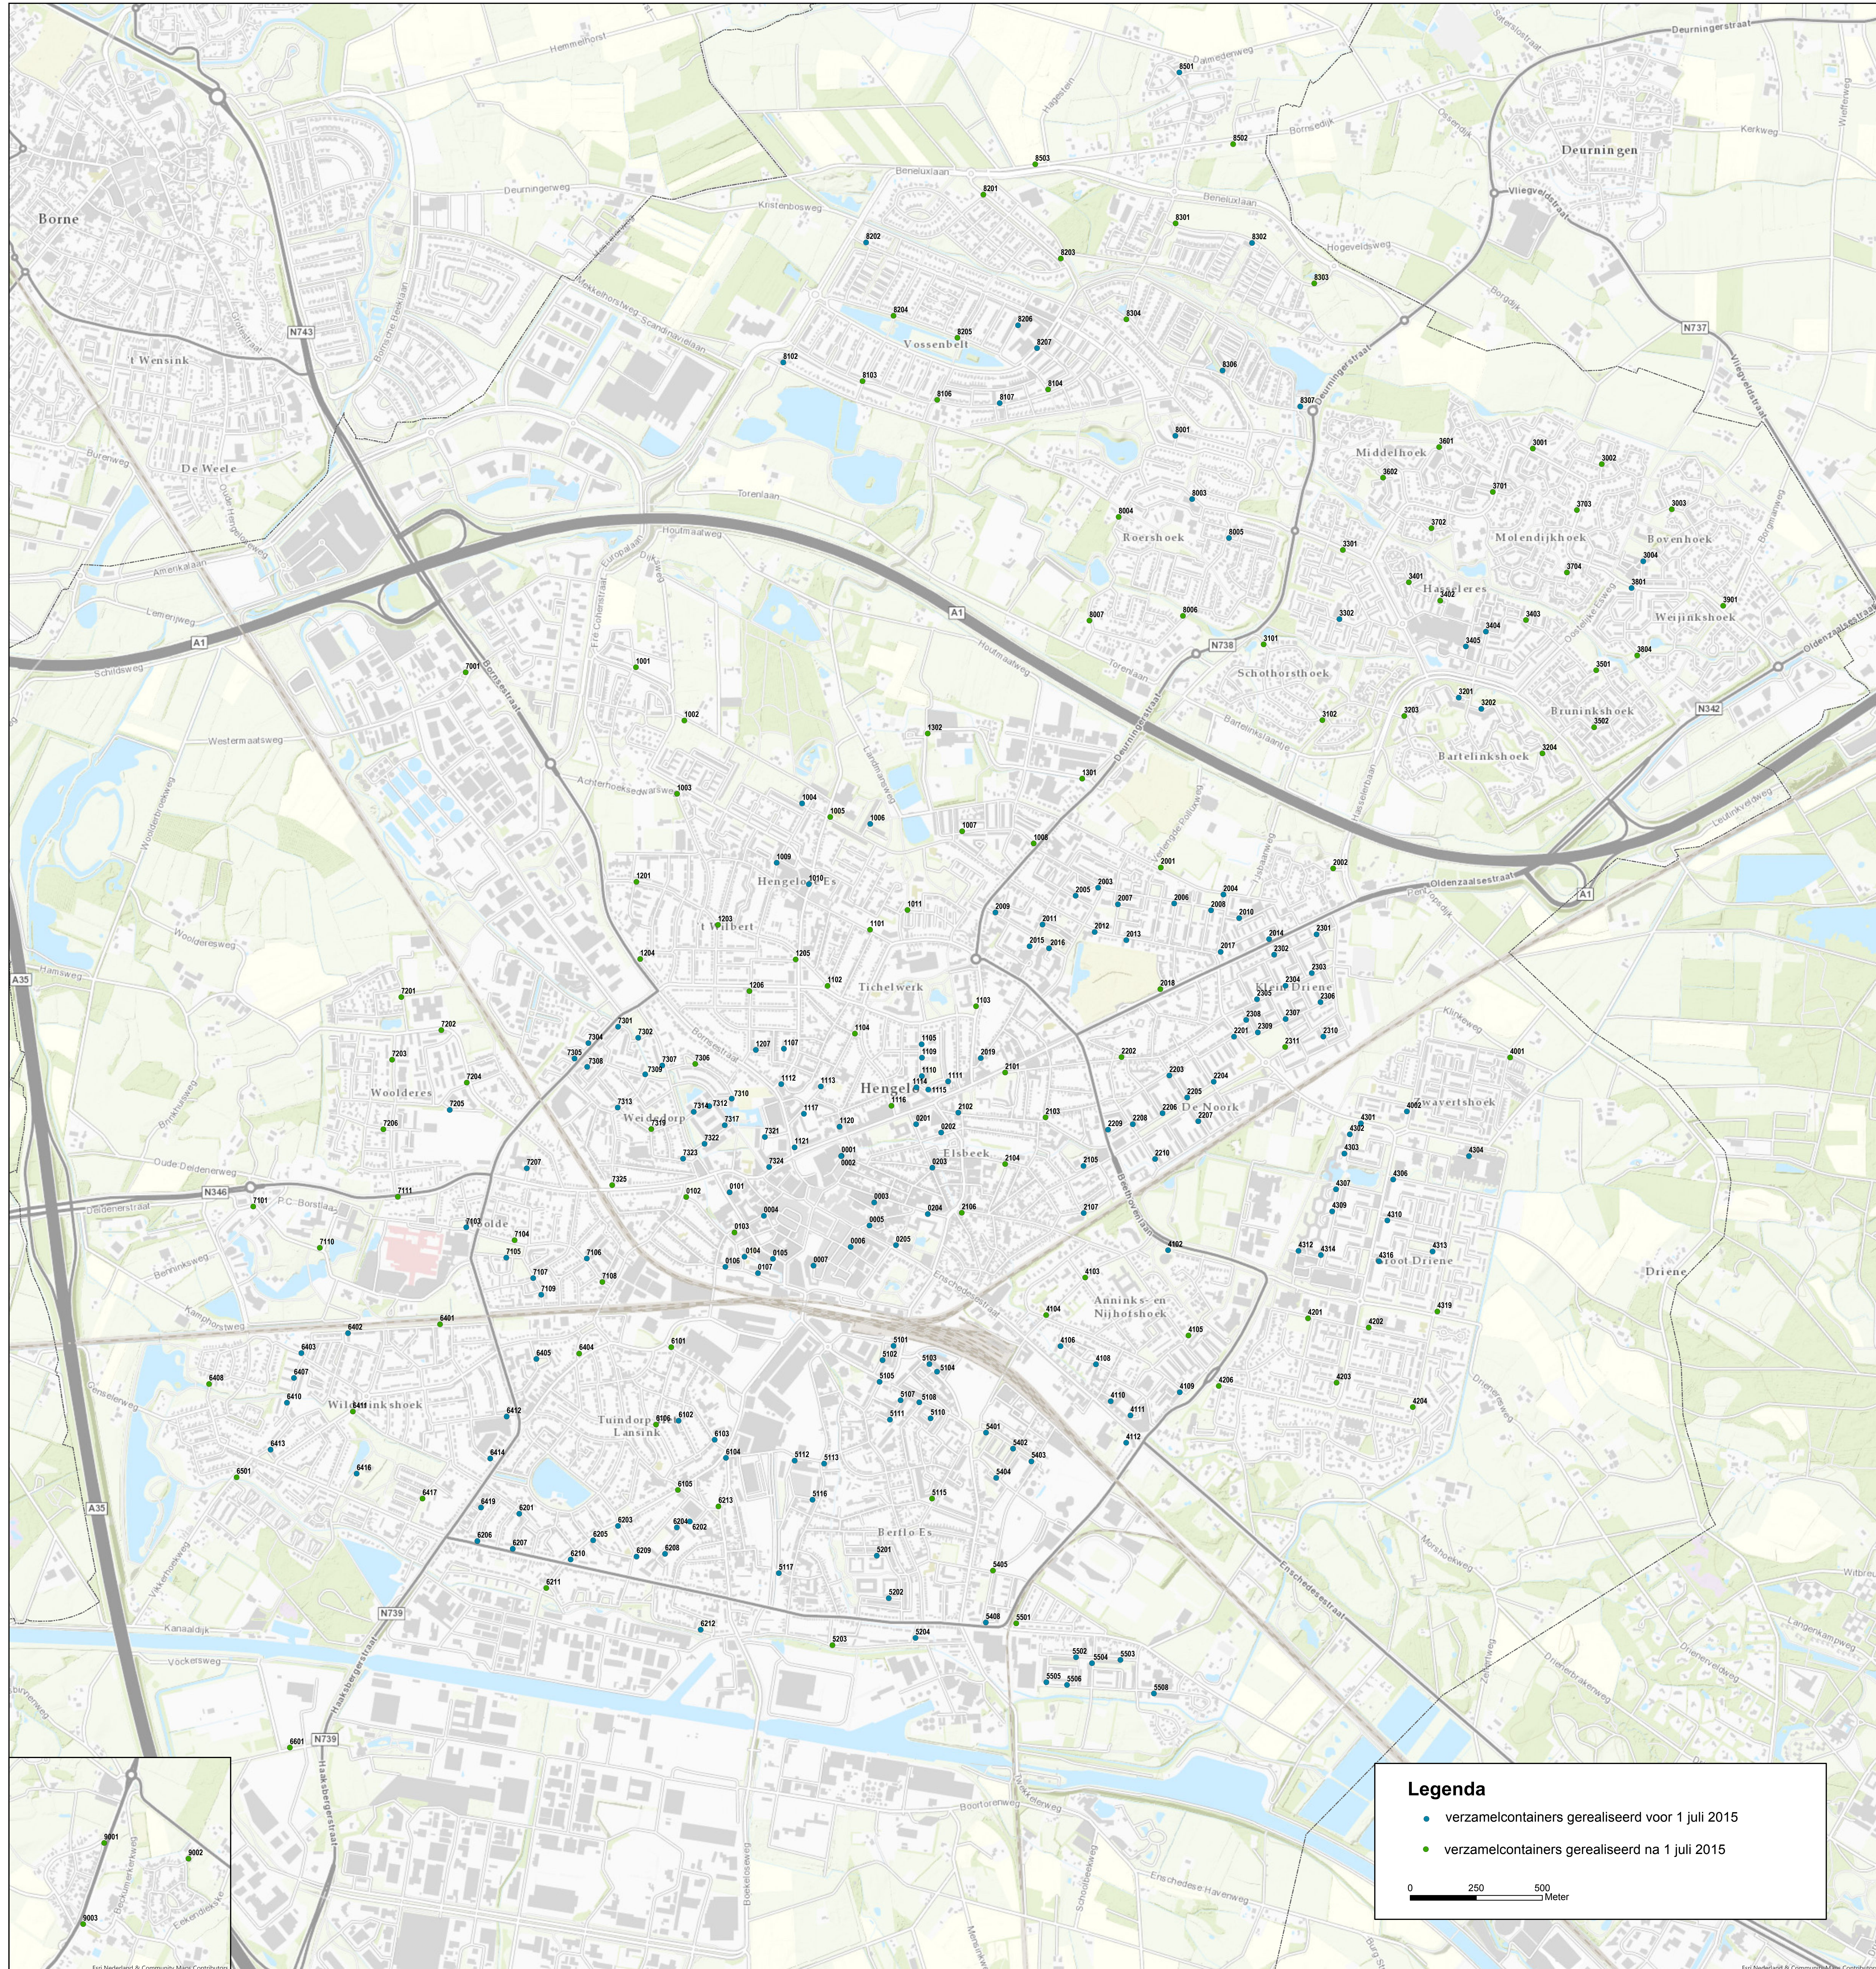

PLAATSINGSPLAN 2018
deel 1 verzamelcontainers restafval

Legenda

- verzamelcontainers gerealiseerd voor 1 juli 2015
- verzamelcontainers gerealiseerd na 1 juli 2015