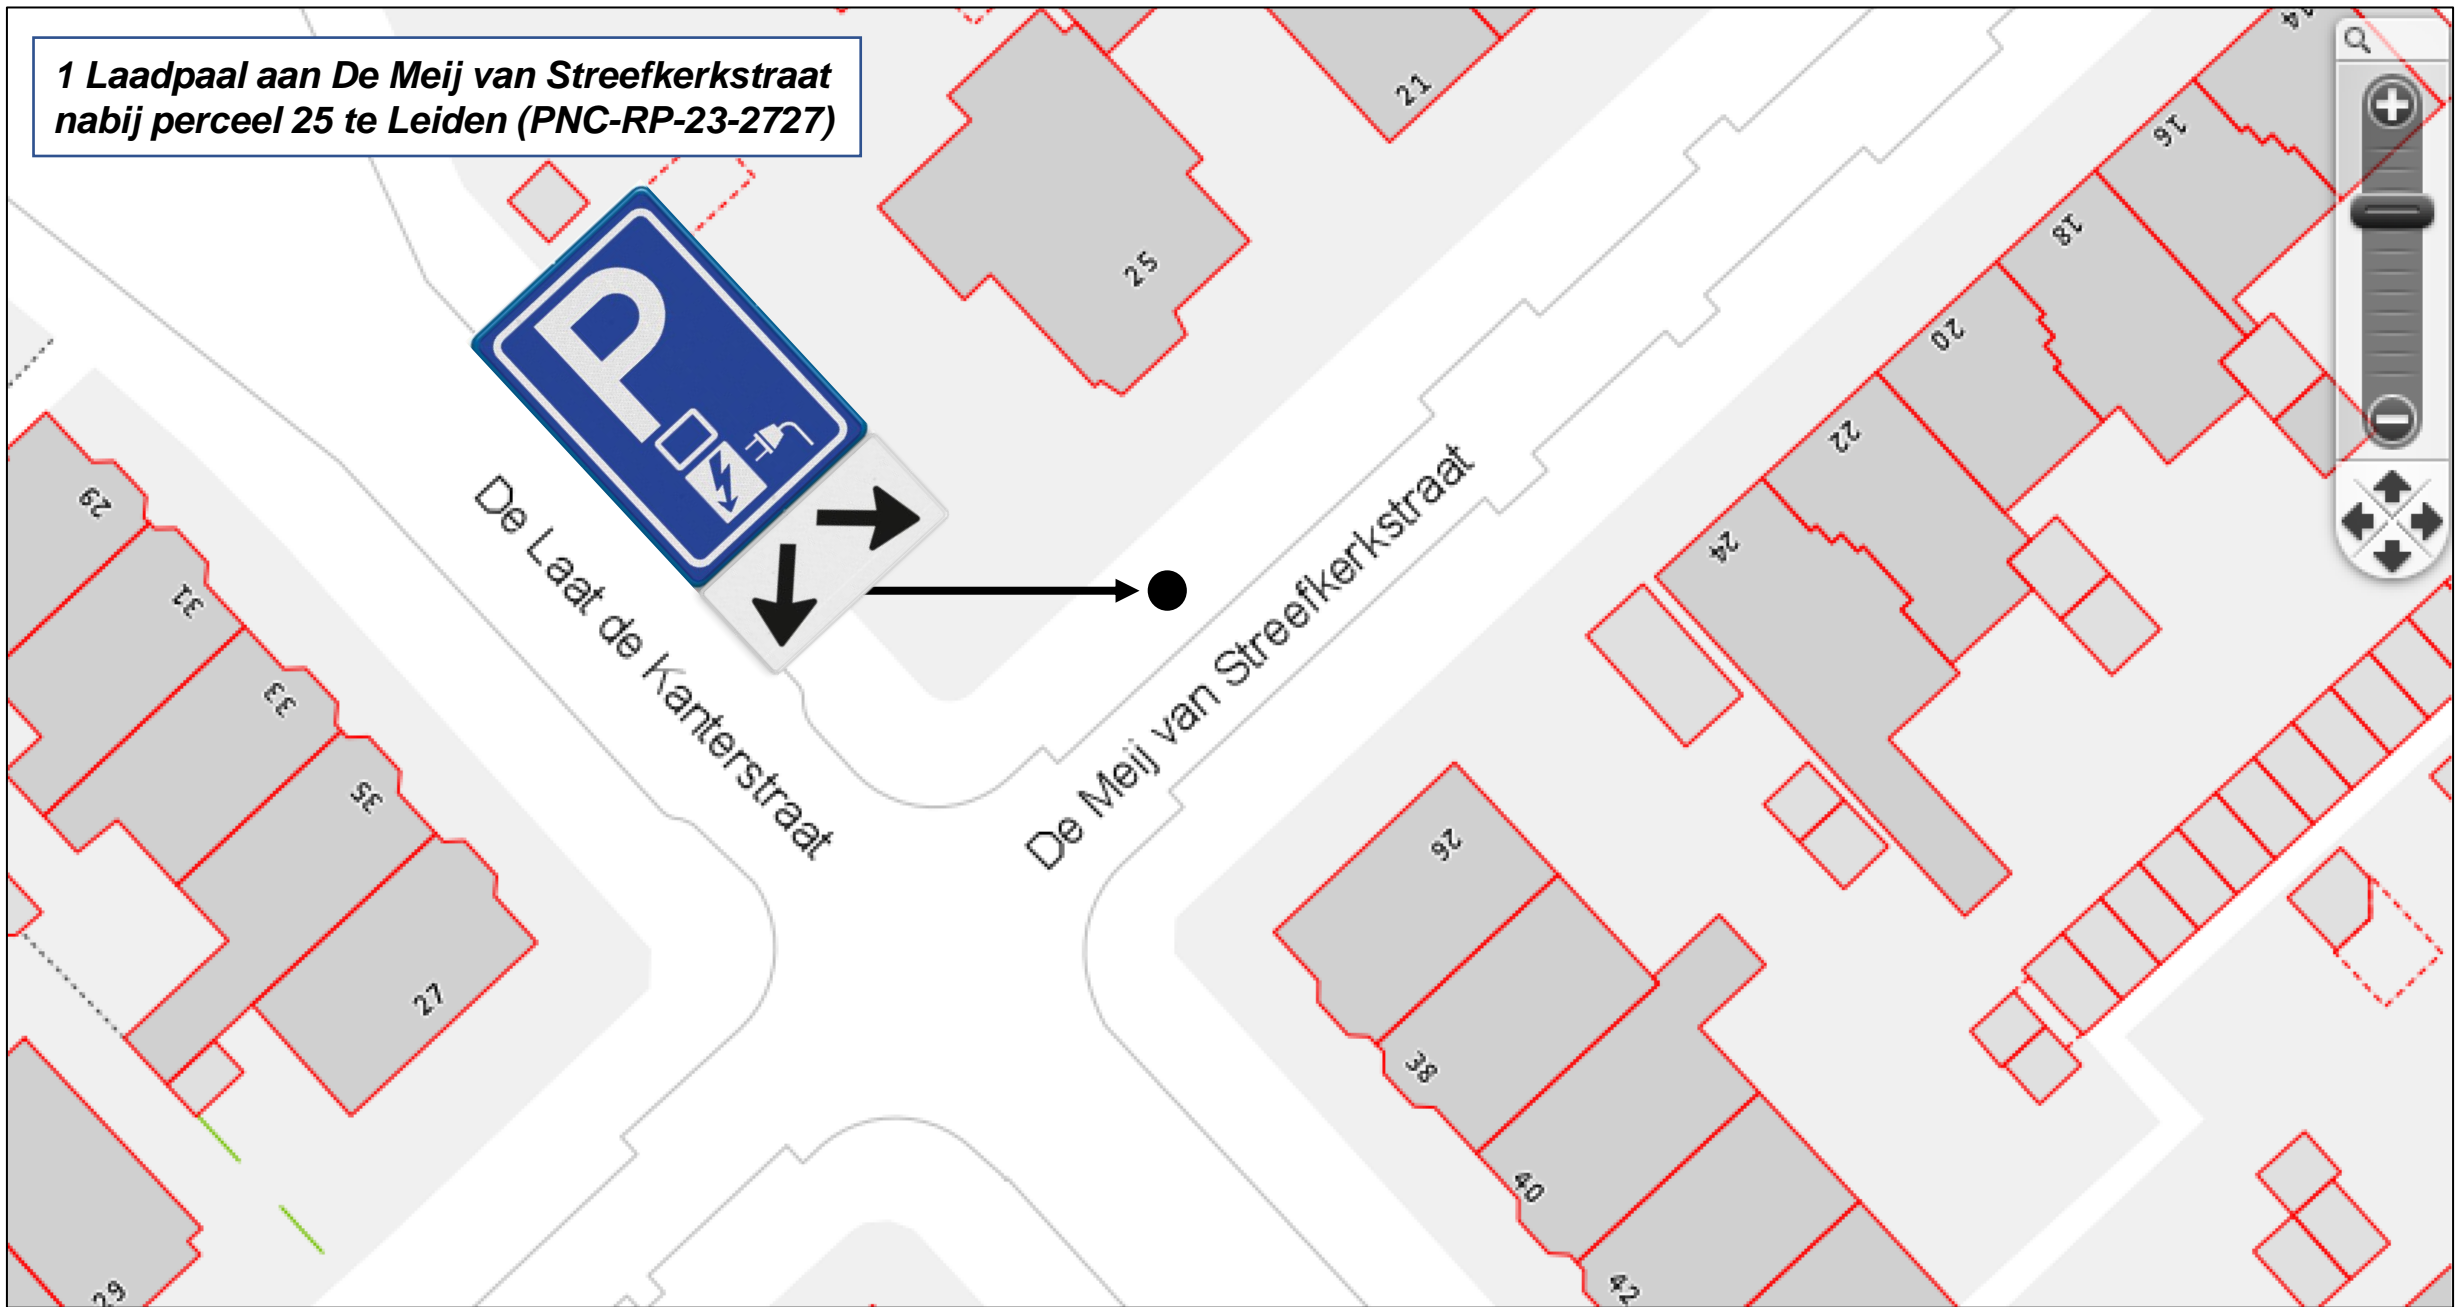

**1 Laadpaal aan De Meij van Streefkerkstraat
nabij perceel 25 te Leiden (PNC-RP-23-2727)**