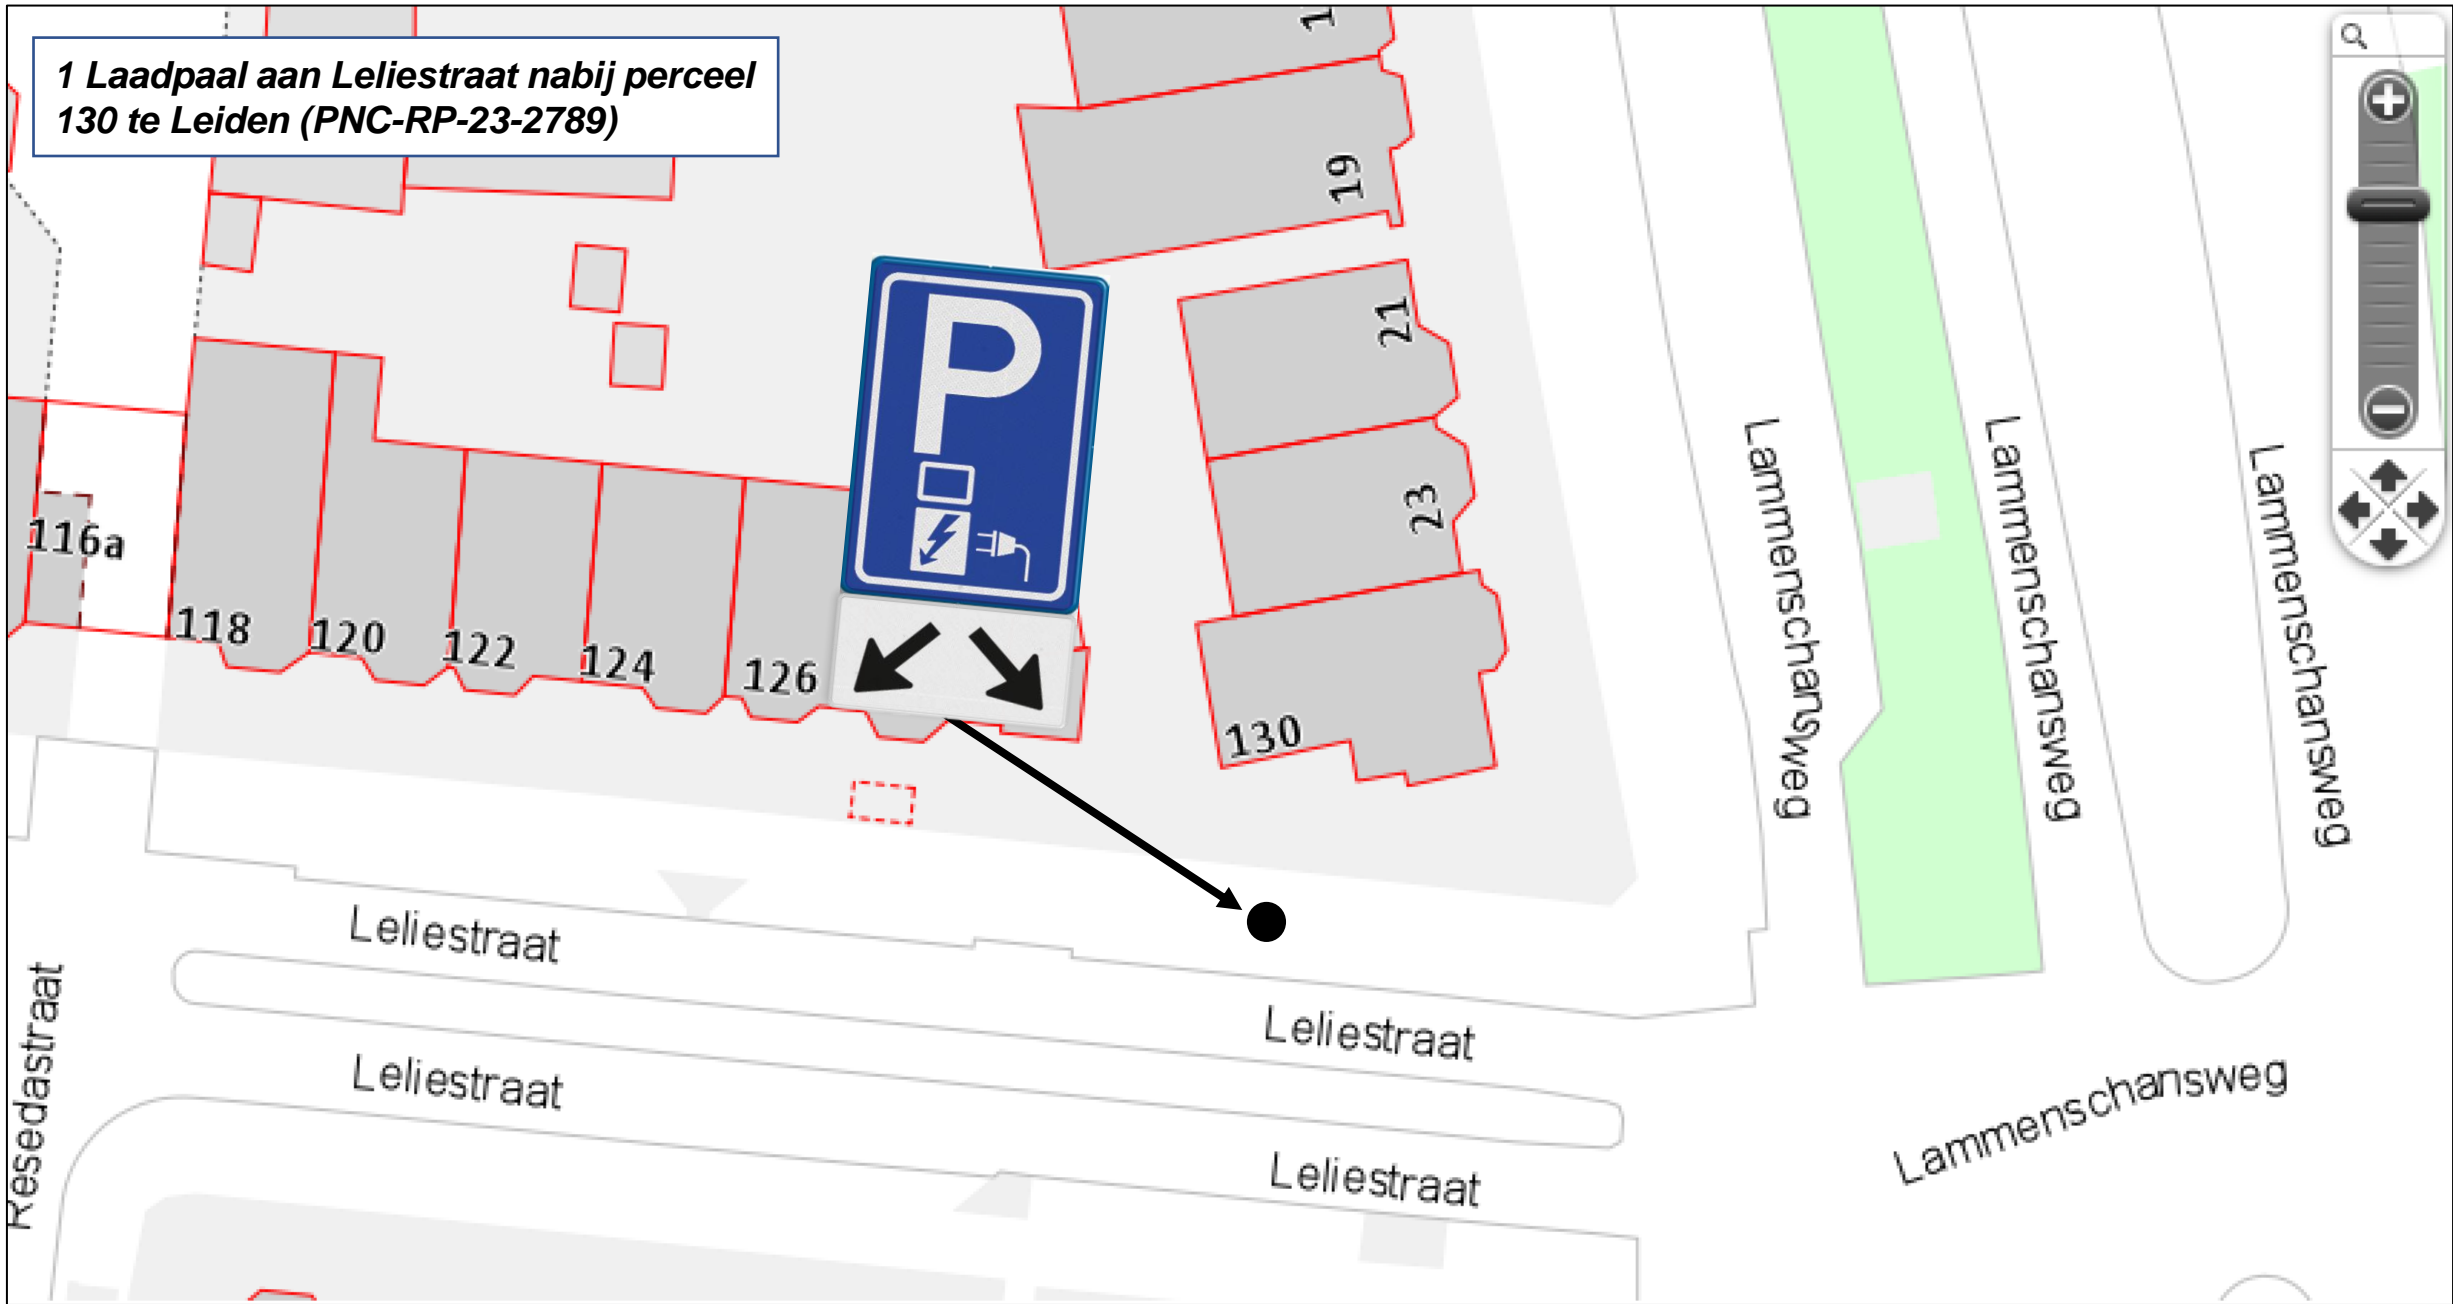

1 Laadpaal aan Leliestraat nabij perceel 130 te Leiden (PNC-RP-23-2789)