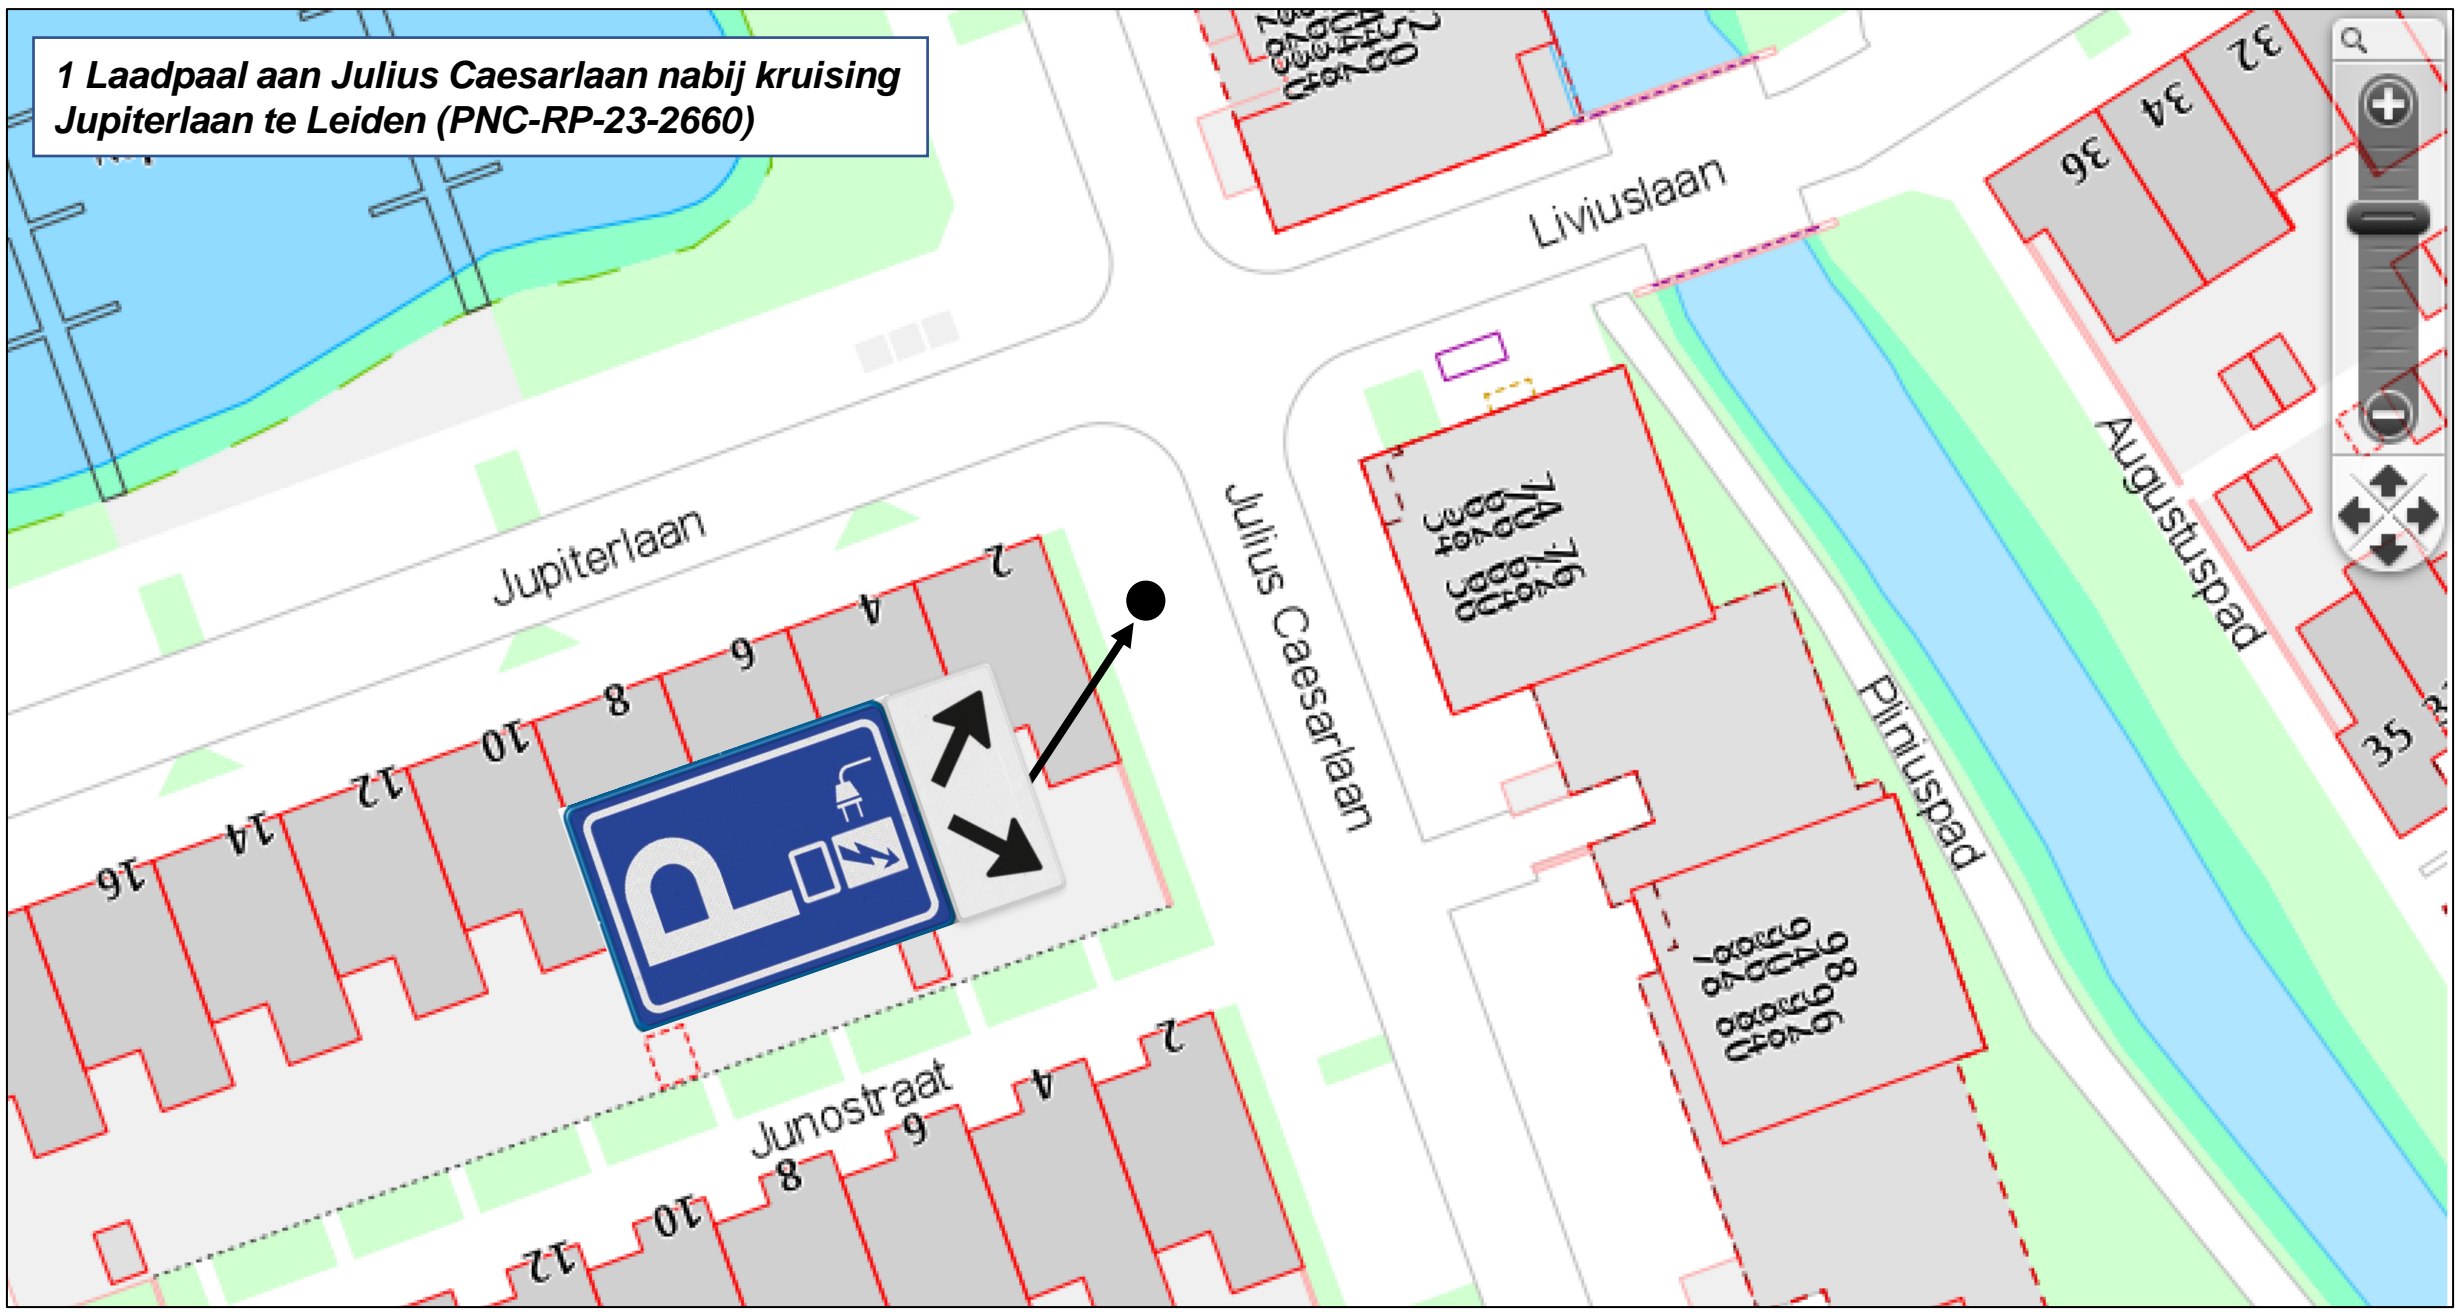

**1 Laadpaal aan Julius Caesarlaan nabij kruising
Jupiterlaan te Leiden (PNC-RP-23-2660)**