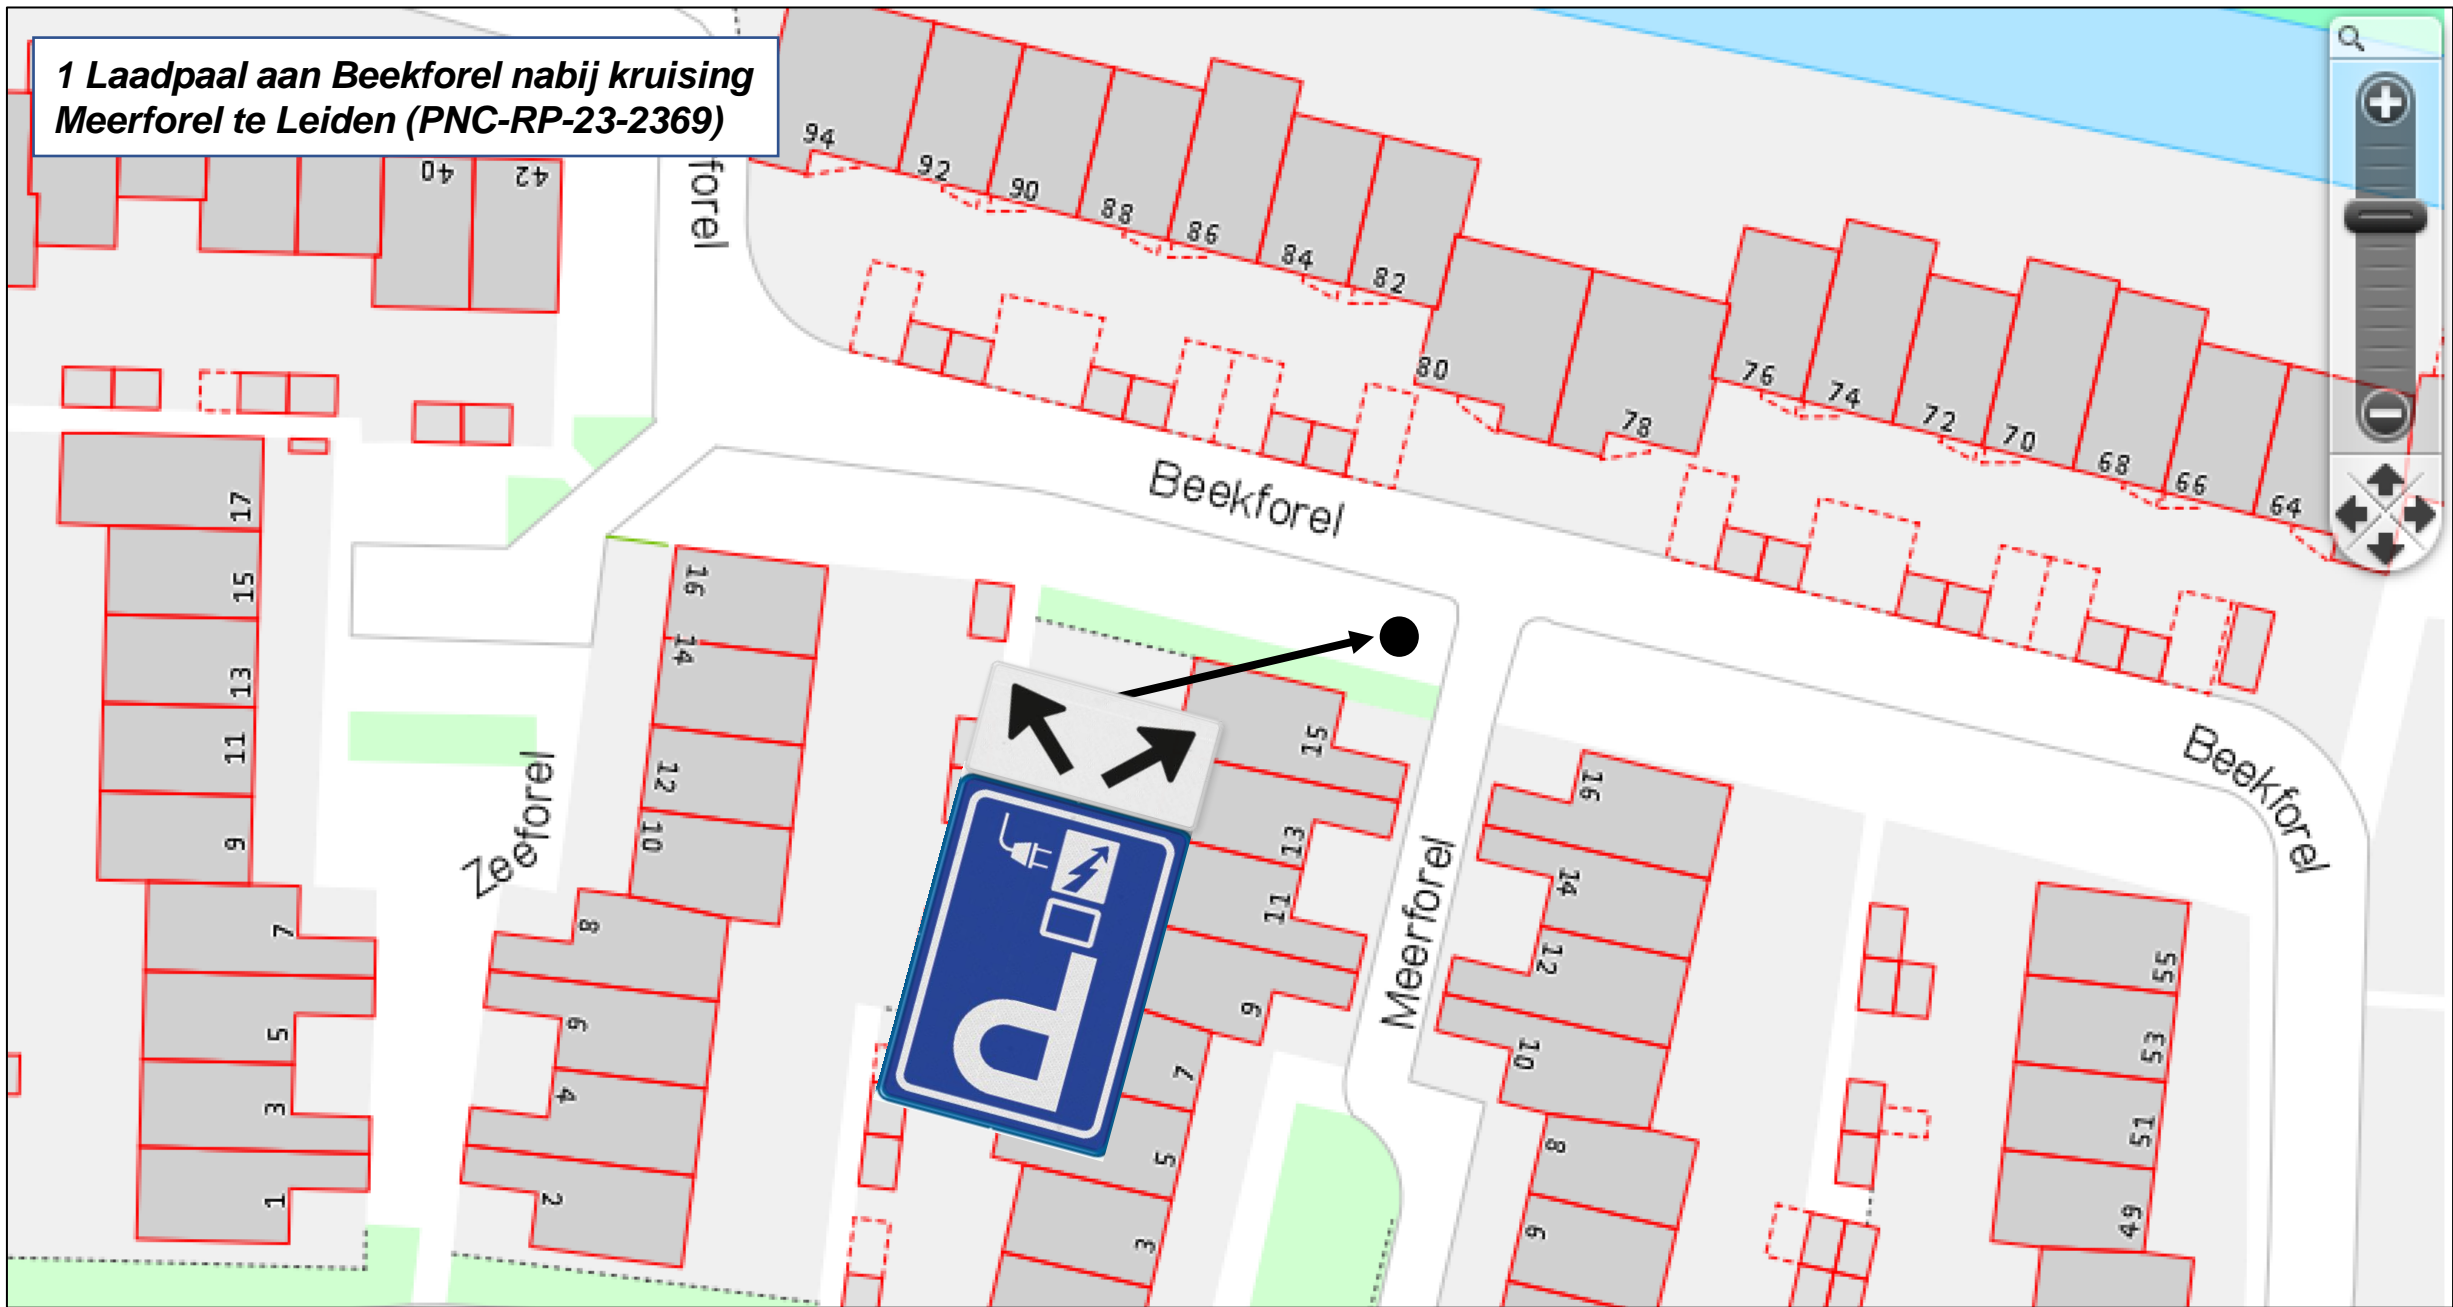

...

© CycloMedia

1 Laadpaal aan Klaproos nabij perceel 32 te Leiden (PNC-RP-23-2713)

1 Laadpaal aan Klaproos nabij perceel
32 te Leiden (PNC-RP-23-2713)

**1 Laadpaal aan Beekforel nabij kruising
Meerforel te Leiden (PNC-RP-23-2369)**

**1 Laadpaal aan Beekforel nabij kruising
Meerforel te Leiden (PNC-RP-23-2369)**

**1 Laadpaal aan Truus Smuldersstraat nabij
perceel 7 te Leiden (OPC-RP-23-1174)**

**1 Laadpaal aan Truus Smuldersstraat nabij
perceel 7 te Leiden (OPC-RP-23-1174)**