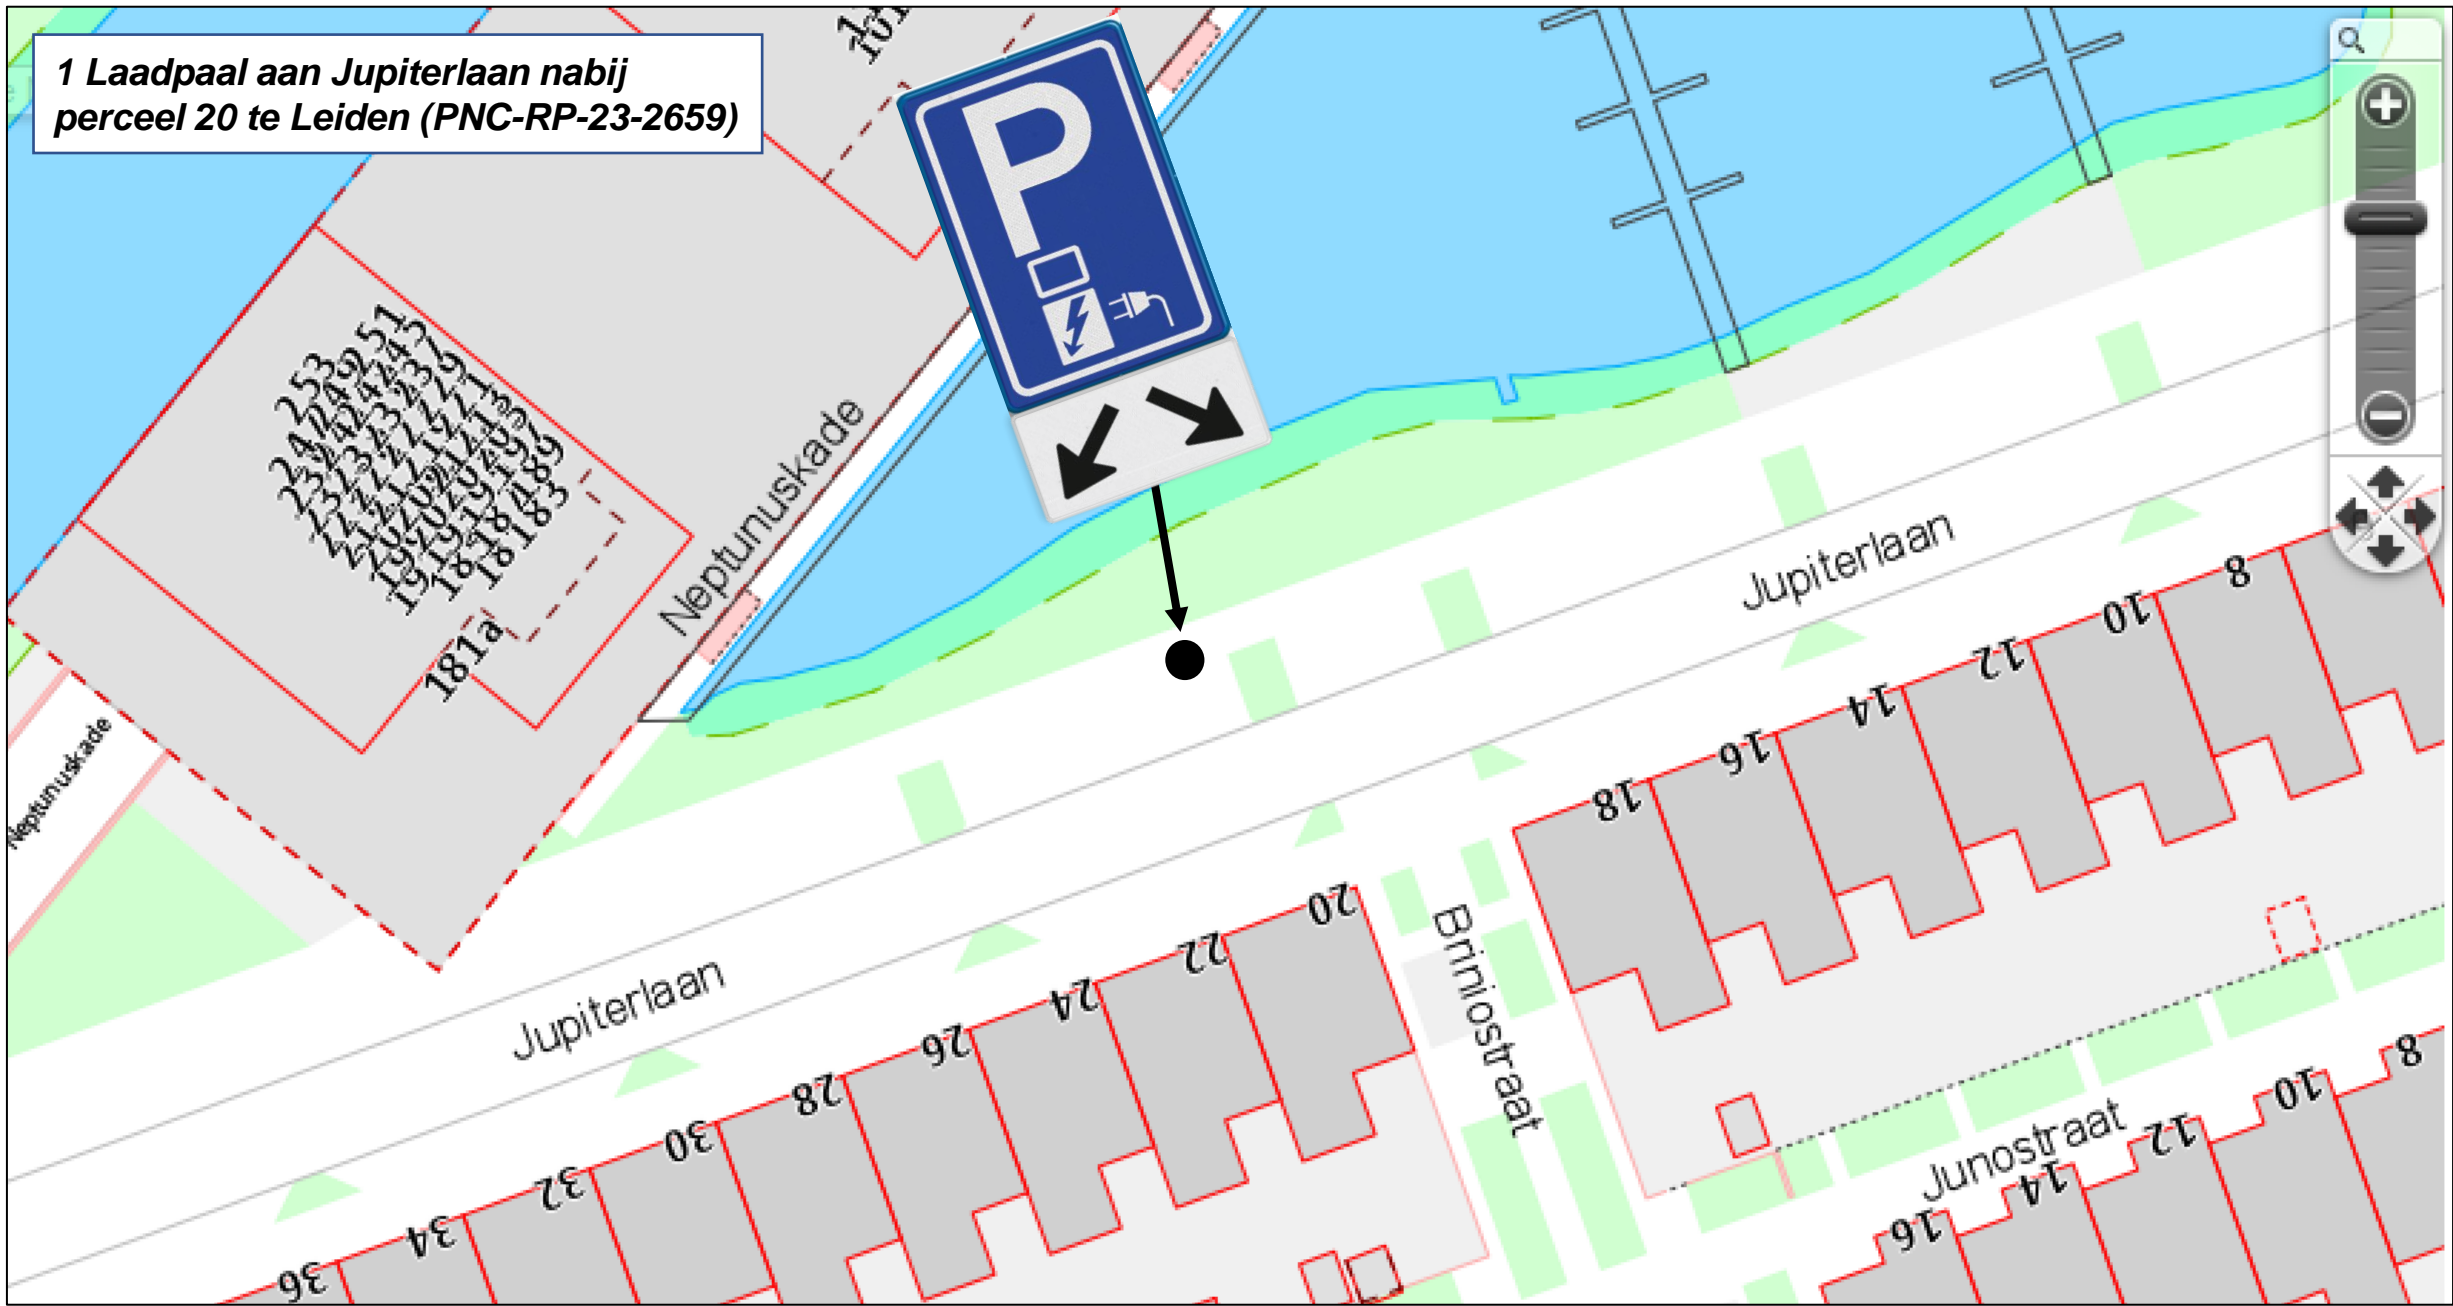

1 Laadpaal aan Jupiterlaan nabij
perceel 20 te Leiden (PNC-RP-23-2659)