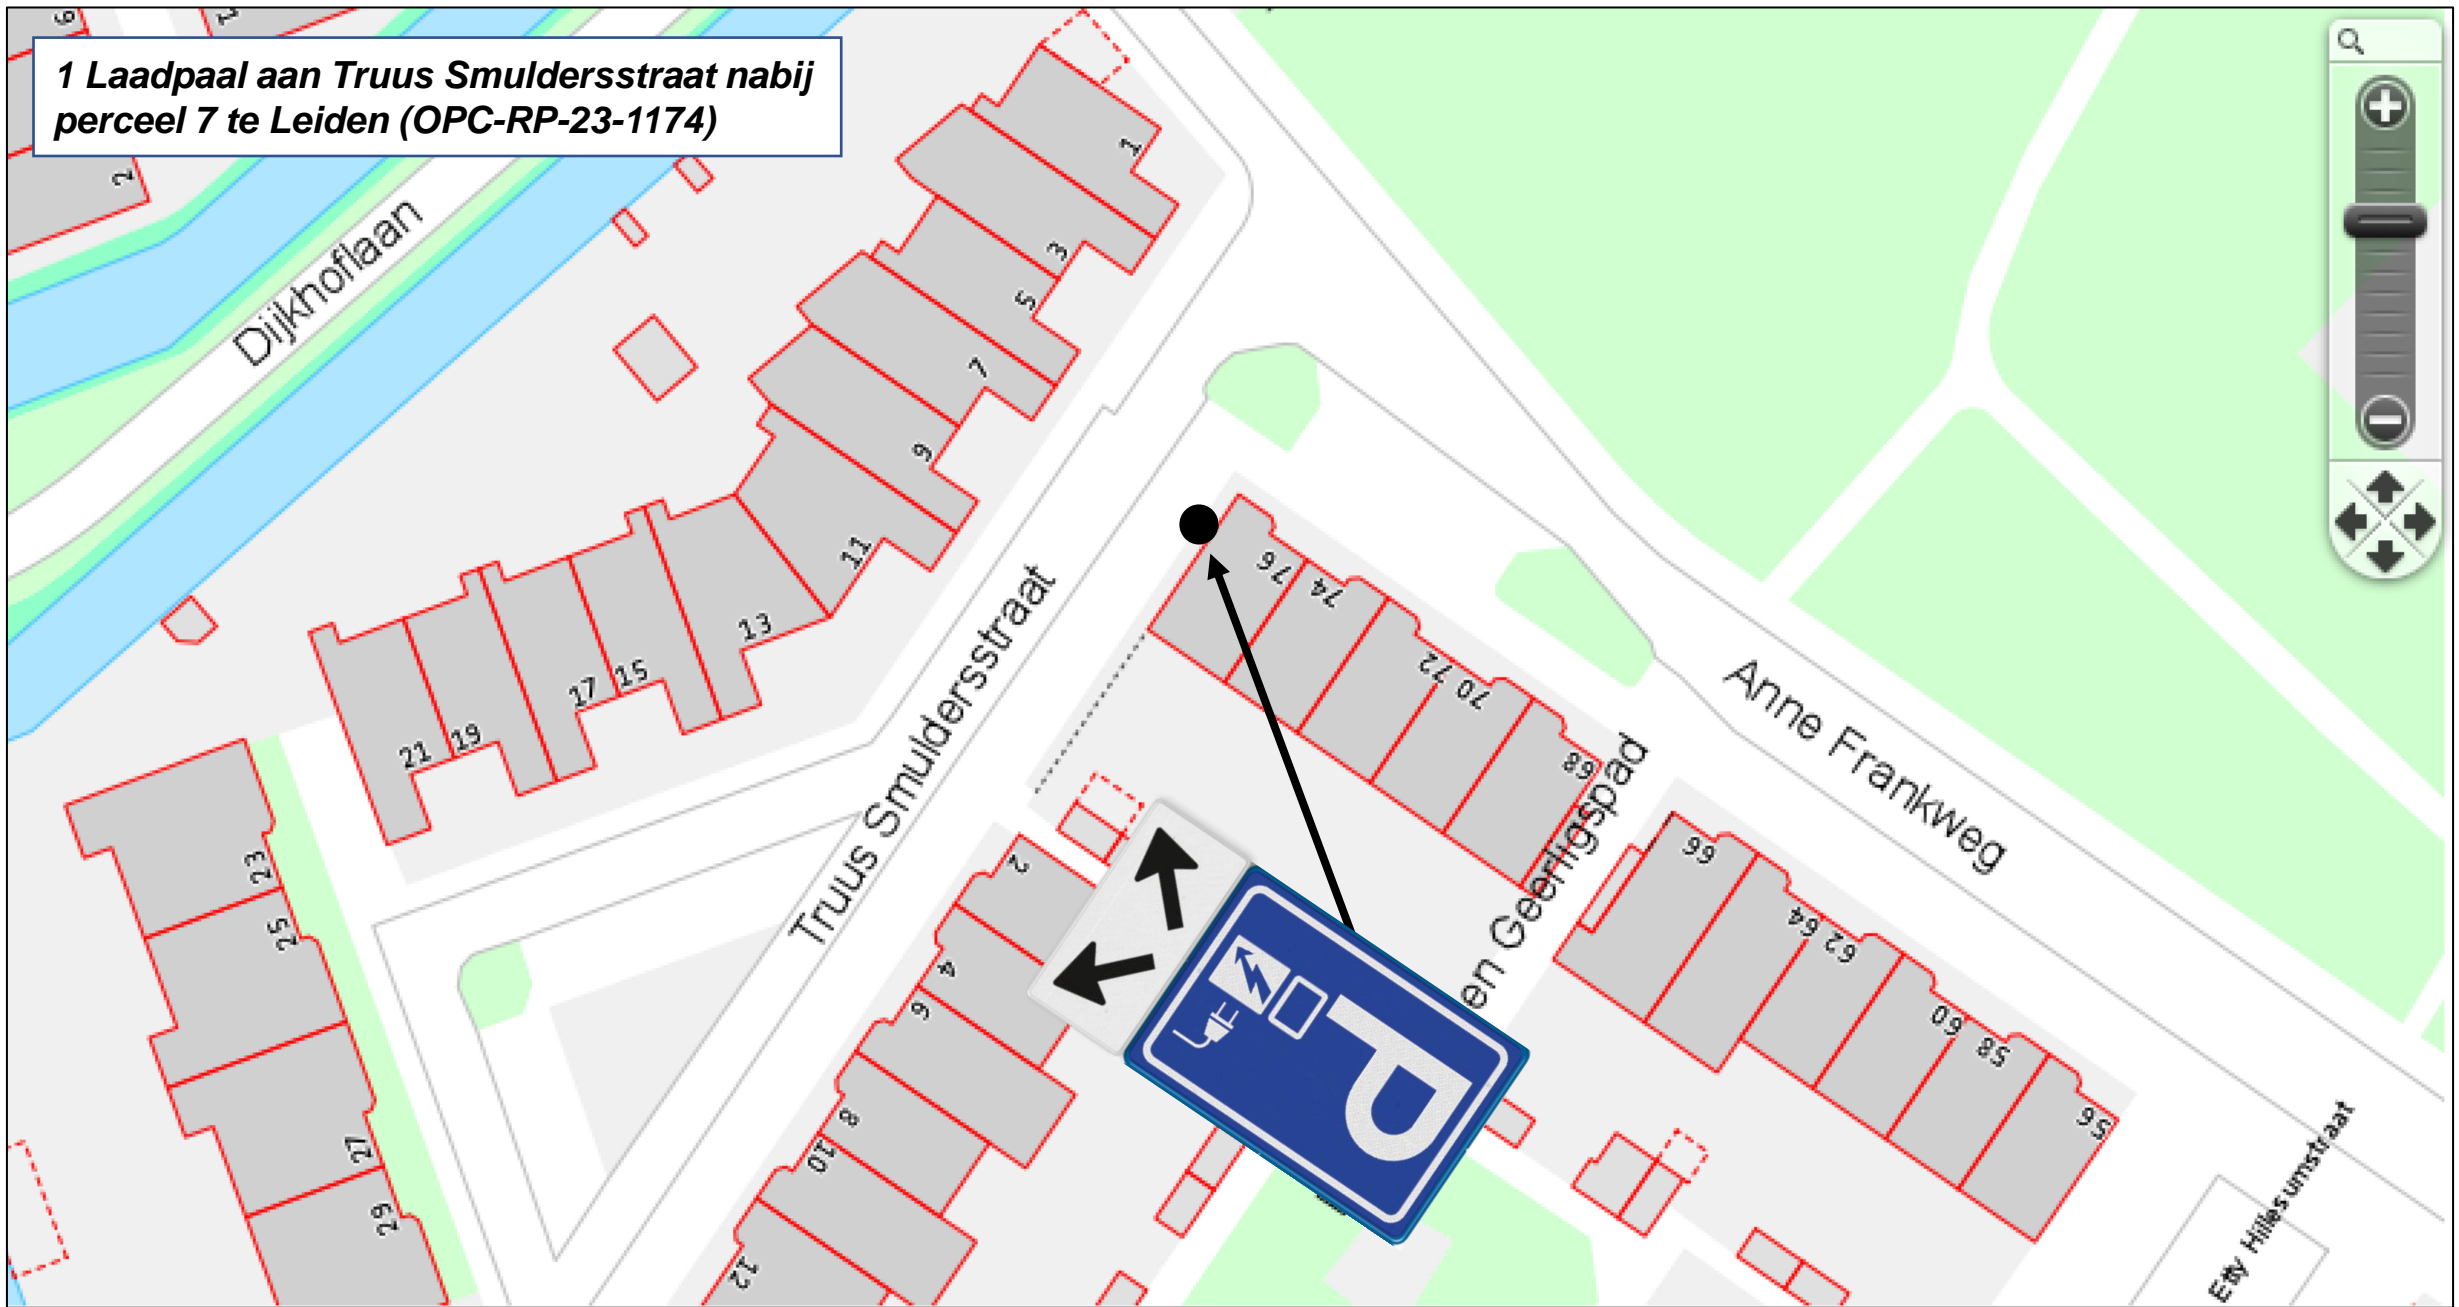

**1 Laadpaal aan Beekforel nabij kruising
Meerforel te Leiden (PNC-RP-23-2369)**

**1 Laadpaal aan Truus Smuldersstraat nabij
perceel 7 te Leiden (OPC-RP-23-1174)**

**1 Laadpaal aan Truus Smuldersstraat nabij
perceel 7 te Leiden (OPC-RP-23-1174)**