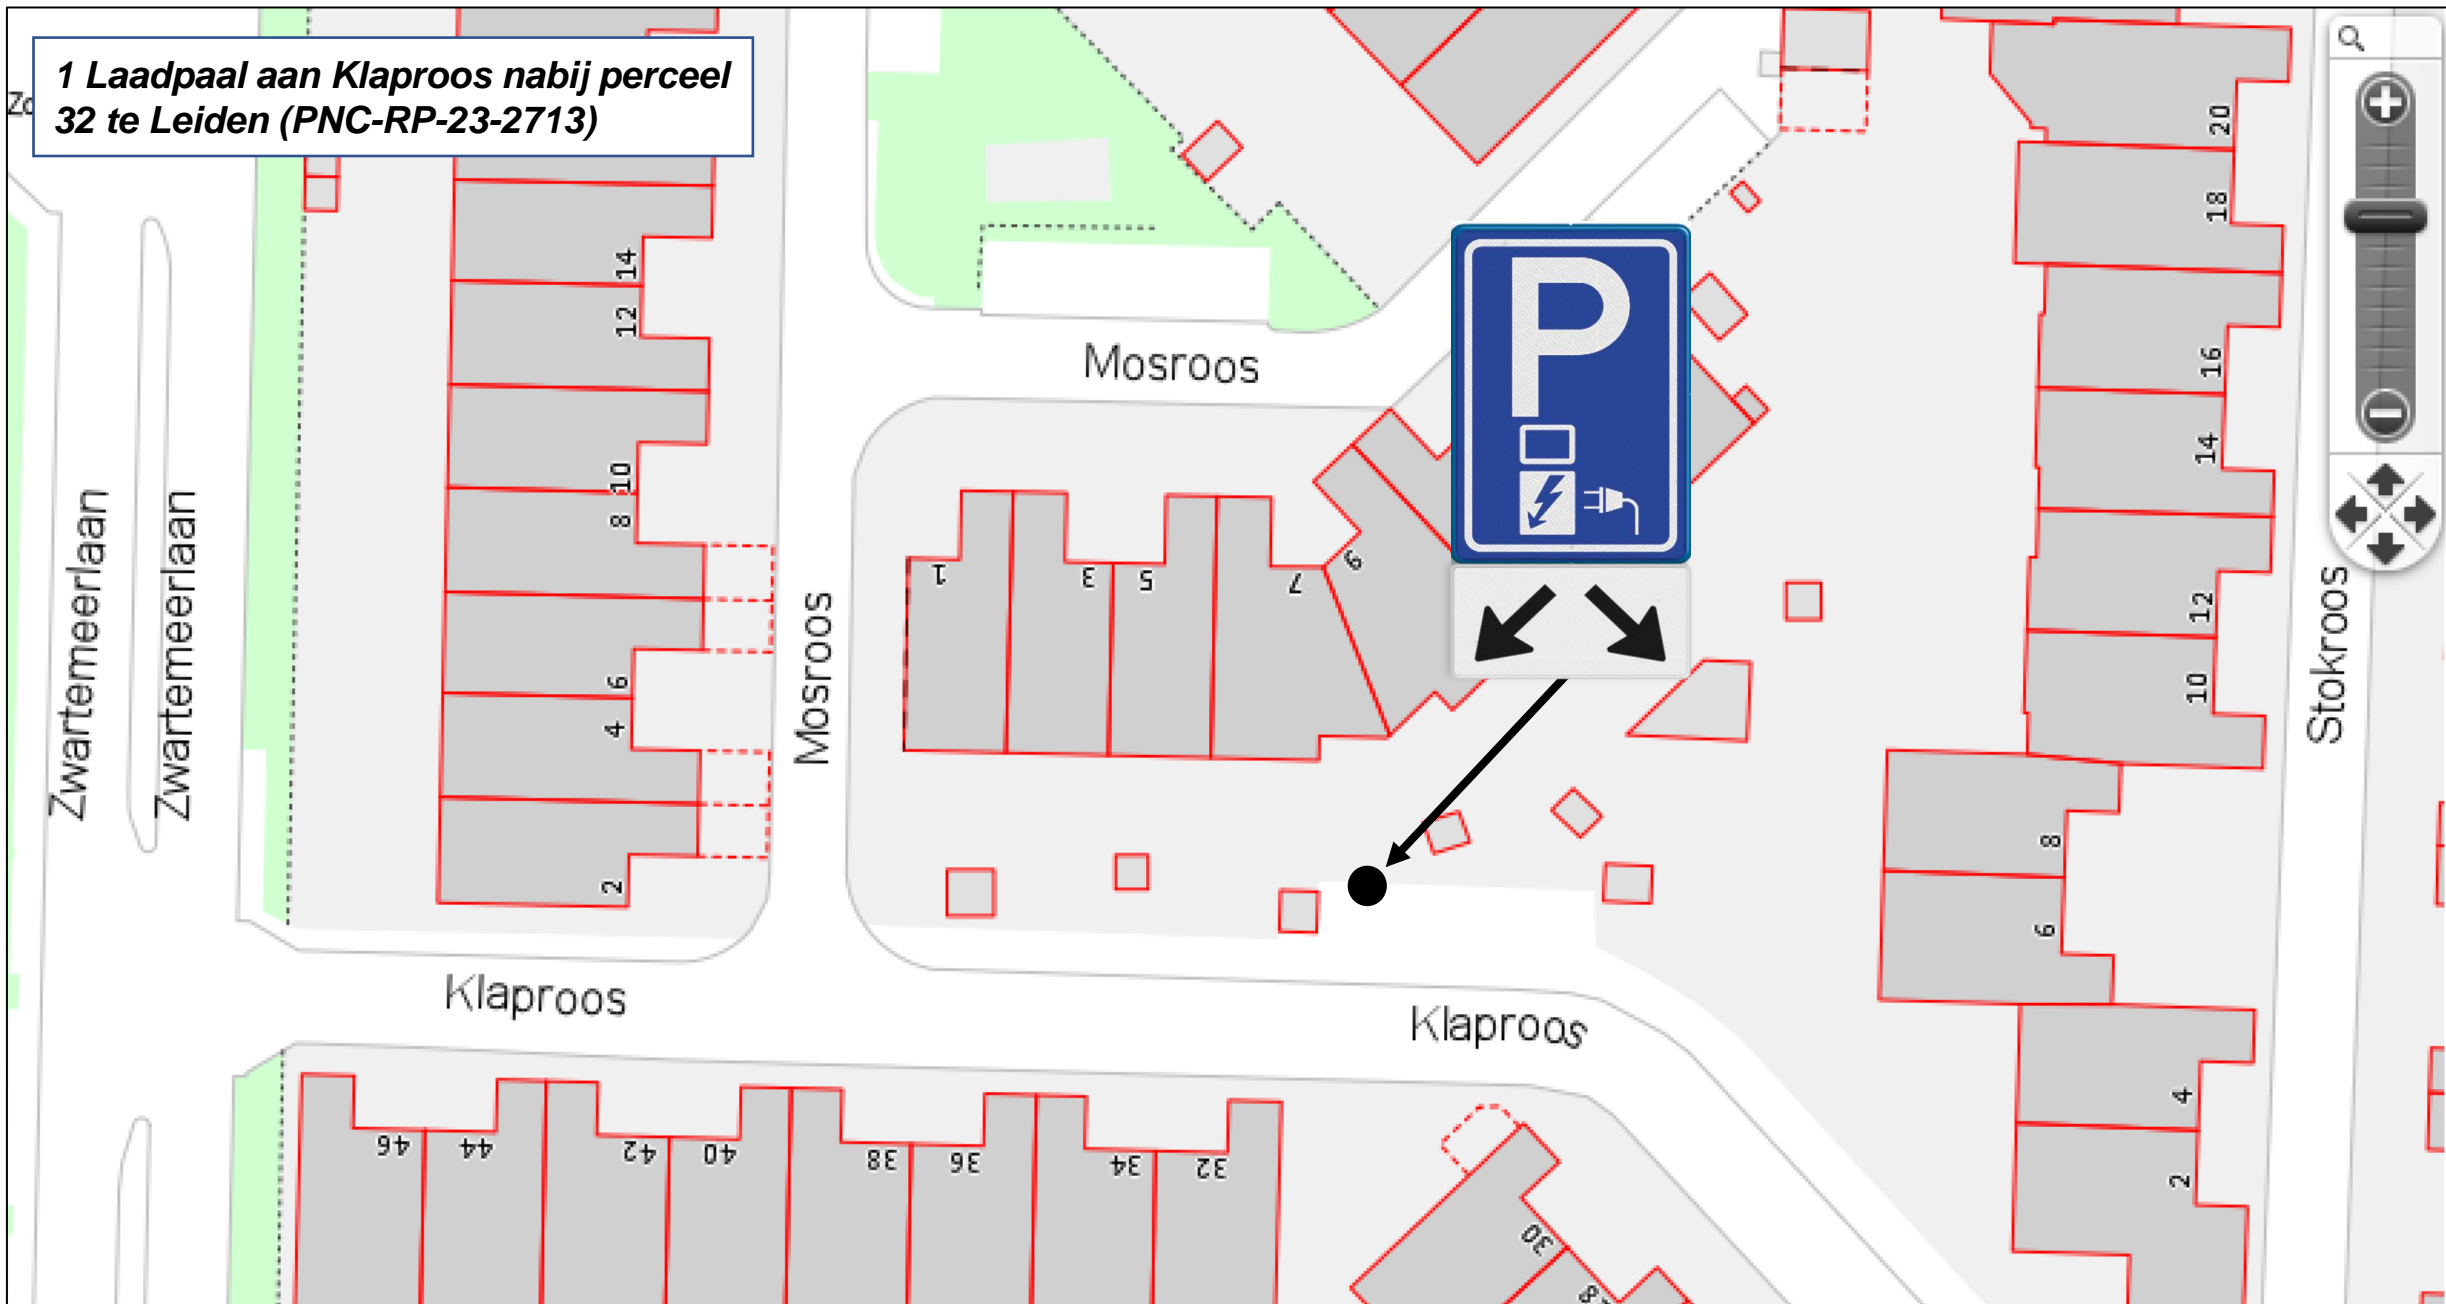

1 Laadpaal aan Klaproos nabij perceel 32 te Leiden (PNC-RP-23-2713)