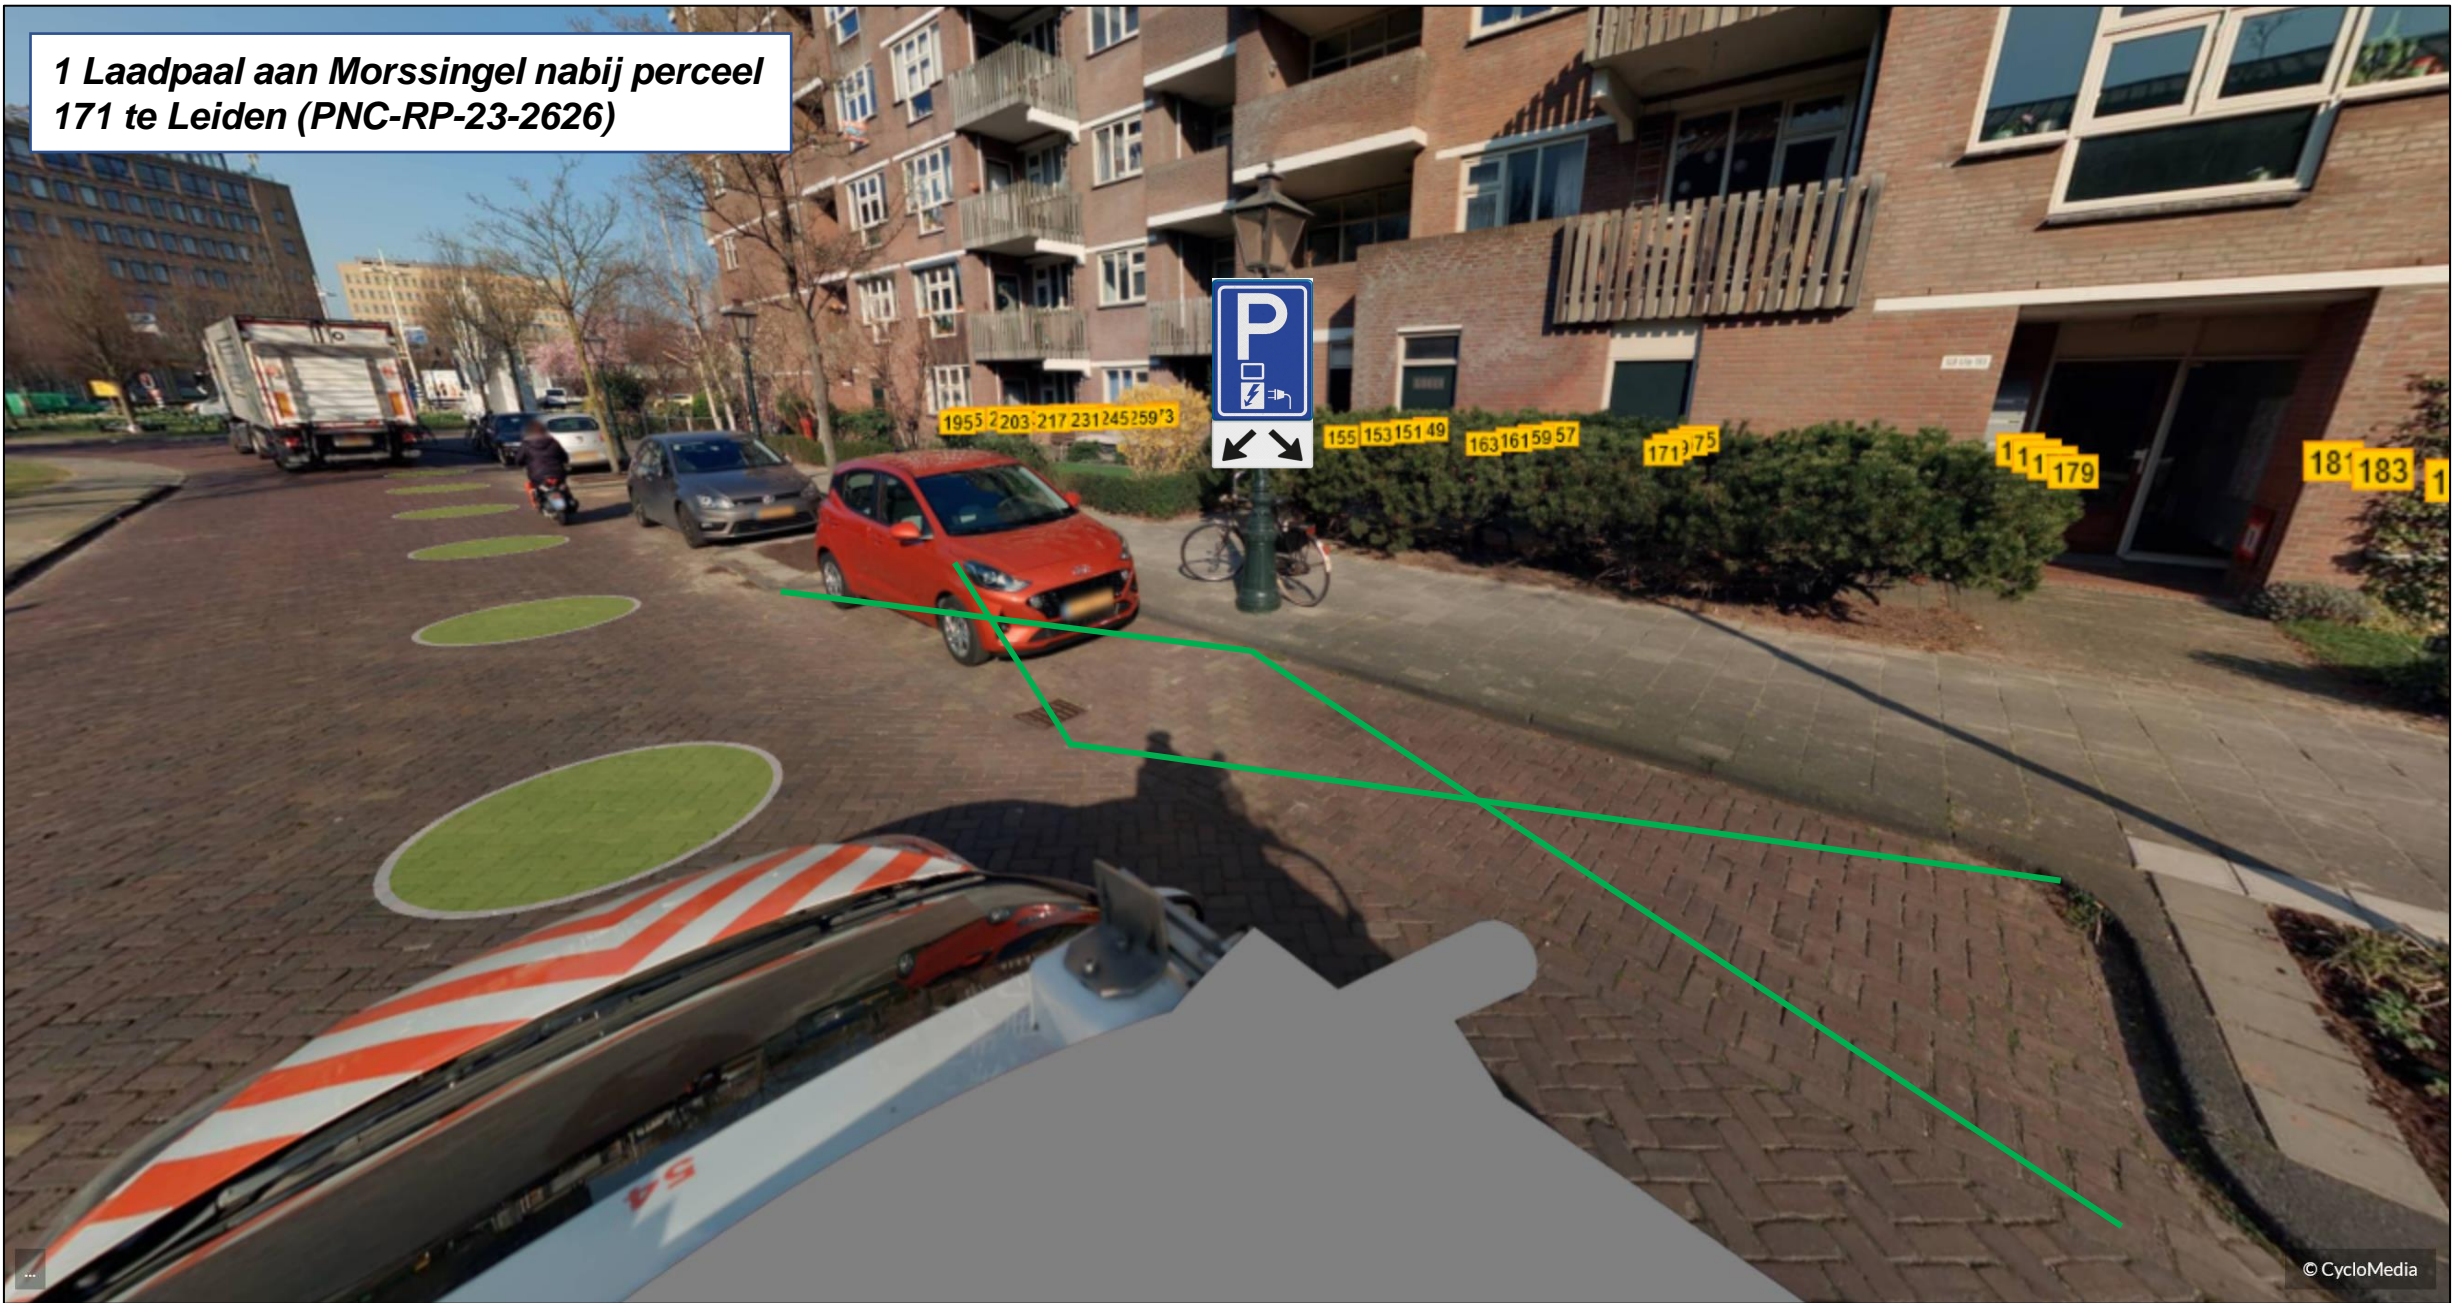

Bijlage 1: Overzichtslijst met locaties incl. kenmerken

- 1 Laadpaal aan Morssingel nabij perceel 171 te Leiden (kenmerk: PNC-RP-23-2626) pp. 3-4
- 1 Laadpaal aan Magdalena Moonsstraat nabij perceel 102 te Leiden (kenmerk: OPC-RP-23-1135) pp. 5-6
- 1 Laadpaal aan Jupiterlaan nabij perceel 20 te Leiden (kenmerk: PNC-RP-23-2659) pp. 7-8
- 1 Laadpaal aan Julius Caesarlaan nabij kruising Jupiterlaan te Leiden (kenmerk: PNC-RP-23-2660) pp. 9-10
- 1 Laadpaal aan Julius Caesarlaan nabij perceel 172 te Leiden (kenmerk: PNC-RP-23-2661) pp. 11-12
- 1 Laadpaal aan Boshuizerlaan nabij perceel 5 te Leiden (kenmerk: PNC-RP-23-2620) pp. 13-14
- 1 Laadpaal aan Scholtenstraat nabij perceel 59 te Leiden (kenmerk: PNC-RP-23-2684) pp. 15-16
- 1 Laadpaal aan Kiekendiefhorst nabij perceel 25 te Leiden (kenmerk: OPC-RP-23-1152) pp. 17-18
- 1 Laadpaal aan Papengracht nabij perceel 2a t/m 2c te Leiden (kenmerk: OPC-RP-23-1162) pp. 19-20
- 1 Laadpaal aan De Sitterlaan nabij perceel 2 te Leiden (kenmerk: PNC-RP-23-2712) pp. 21-22
- 1 Laadpaal aan Klaproos nabij perceel 32 te Leiden (kenmerk: PNC-RP-23-2713) pp. 23-24
- 1 Laadpaal aan Beekforel nabij kruising Meerforel te Leiden (kenmerk: PNC-RP-23-2369) pp. 25-26
- 1 Laadpaal aan Truus Smuldersstraat nabij perceel 7 te Leiden (kenmerk: OPC-RP-23-1174) pp. 27-28
- 1 Laadpaal aan De Meij van Streefkerkstraat nabij perceel 25 te Leiden (kenmerk: PNC-RP-23-2727) pp. 29-30
- 1 Laadpaal aan Moddermanstraat nabij perceel 2 te Leiden (kenmerk: OPC-RP-23-1176) pp. 31-32
- 1 Laadpaal aan Acaciastraat nabij perceel 2 te Leiden (*geen kenmerk*) pp. 33-34
- 1 Laadpaal aan Leliestraat nabij perceel 130 te Leiden (kenmerk: PNC-RP-23-2789) pp. 35-36

Bijlage 2: Bebordingstekeningen diverse voorgestelde locaties laadpalen te Leiden

1 Laadpaal aan Morssingel nabij perceel 171 te Leiden (PNC-RP-23-2626)

**1 Laadpaal aan Magdalena Moonsstraat nabij
perceel 102 te Leiden (OPC-RP-23-1135)**