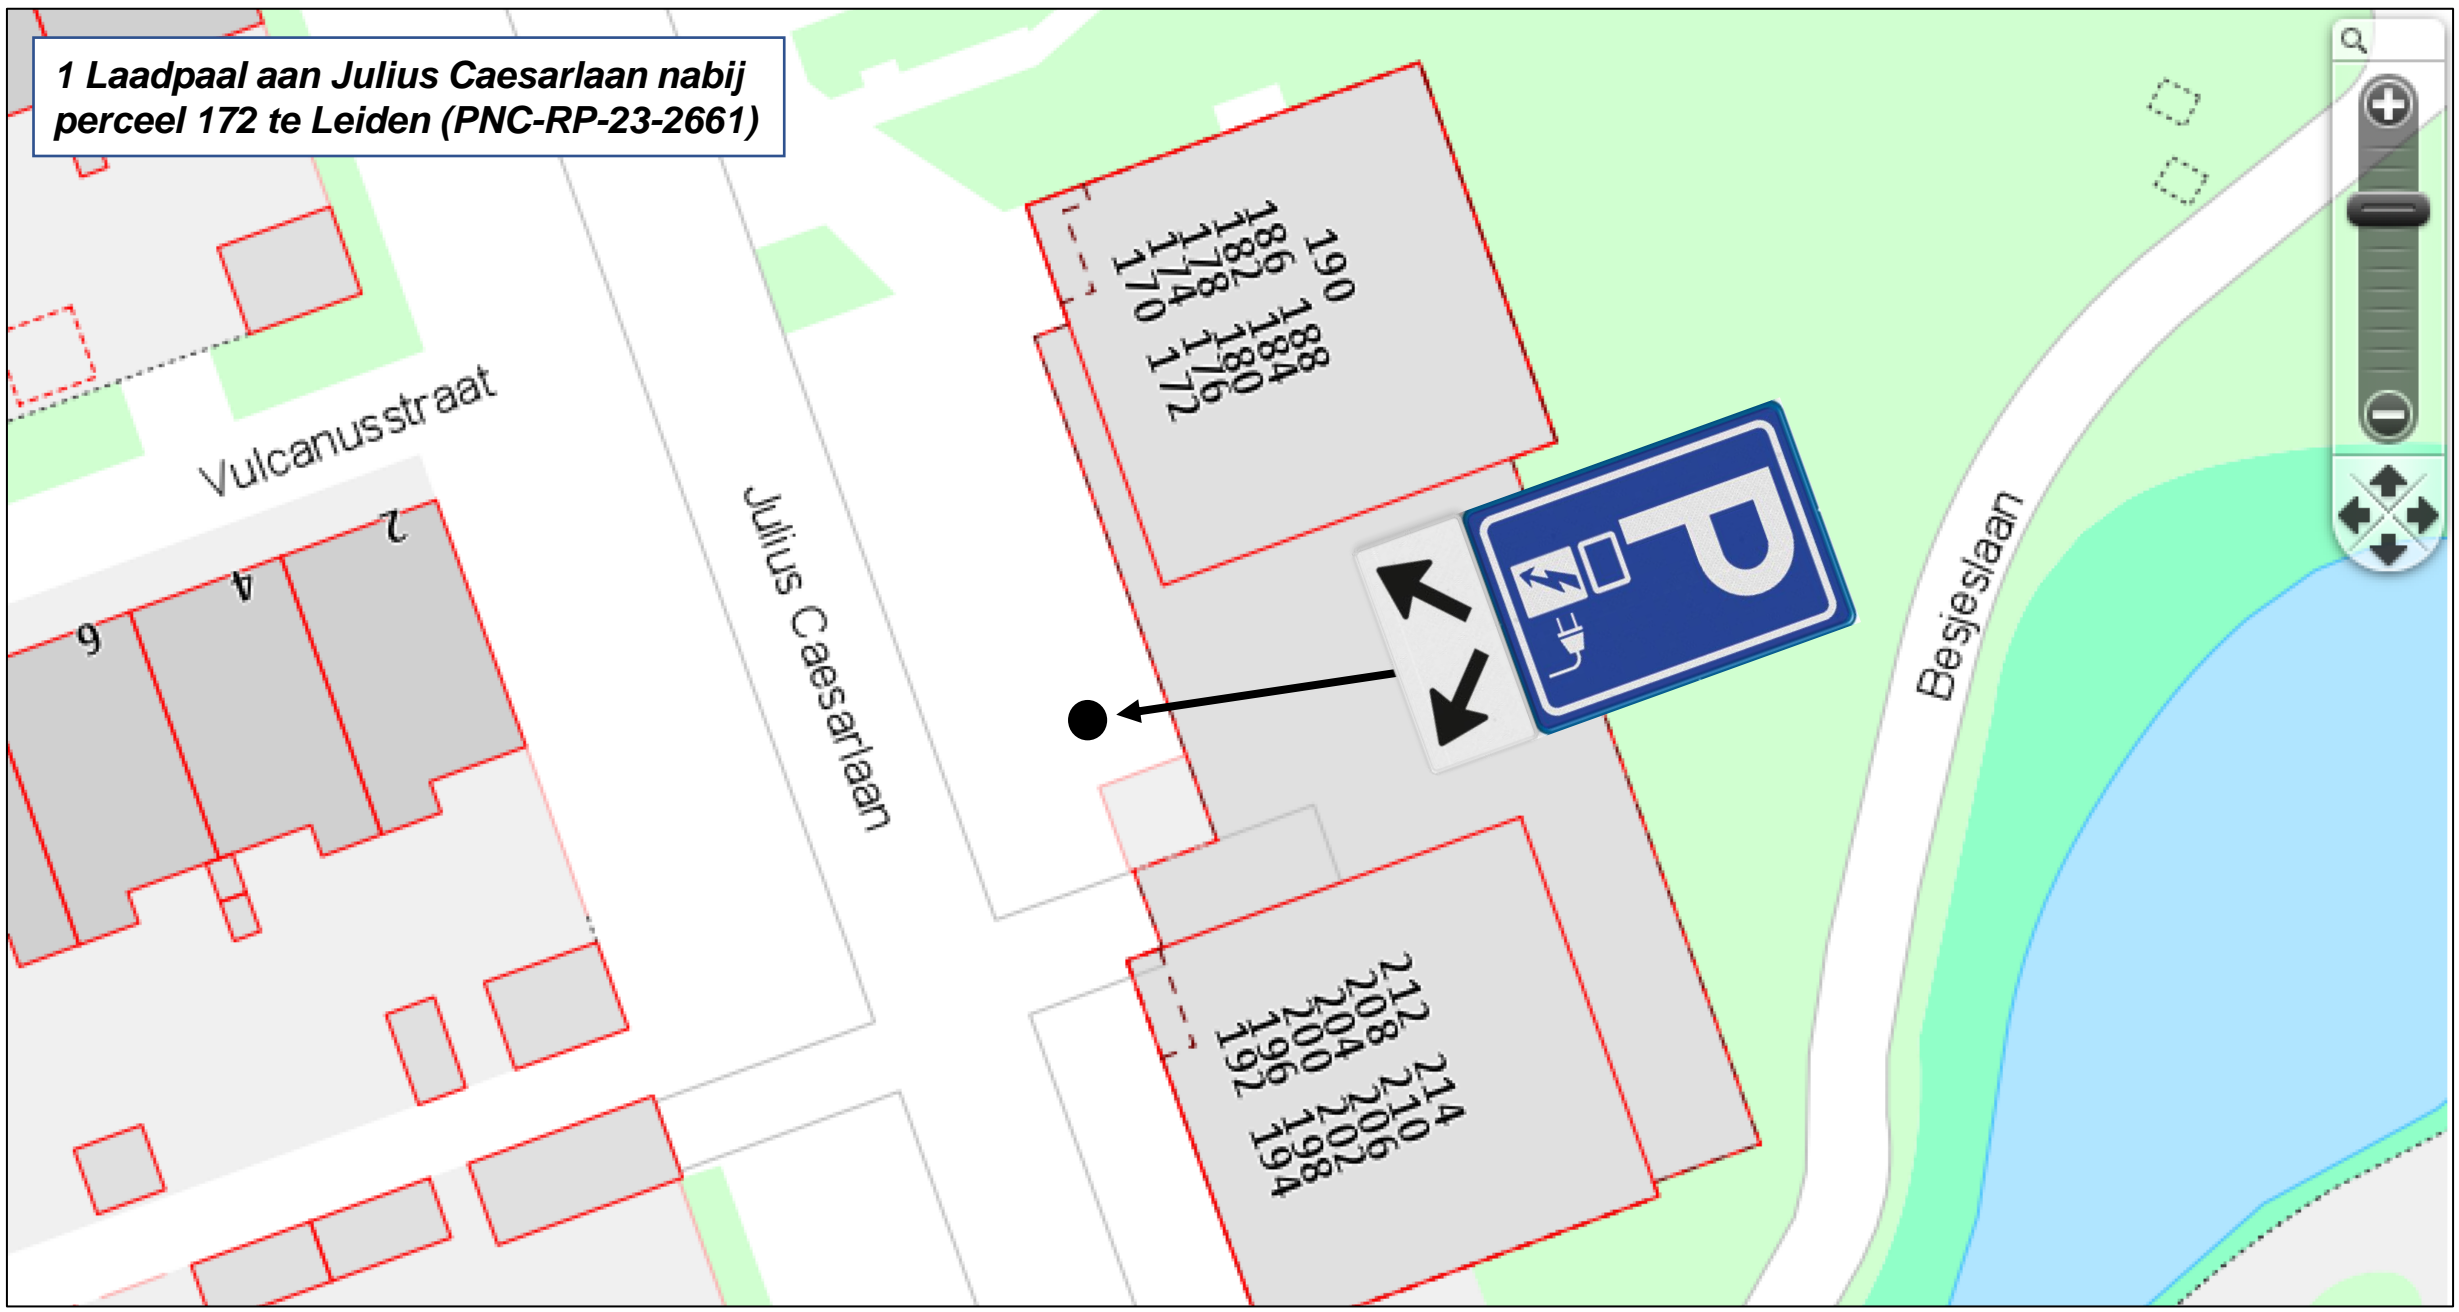

1 Laadpaal aan Julius Caesarlaan nabij perceel 172 te Leiden (PNC-RP-23-2661)