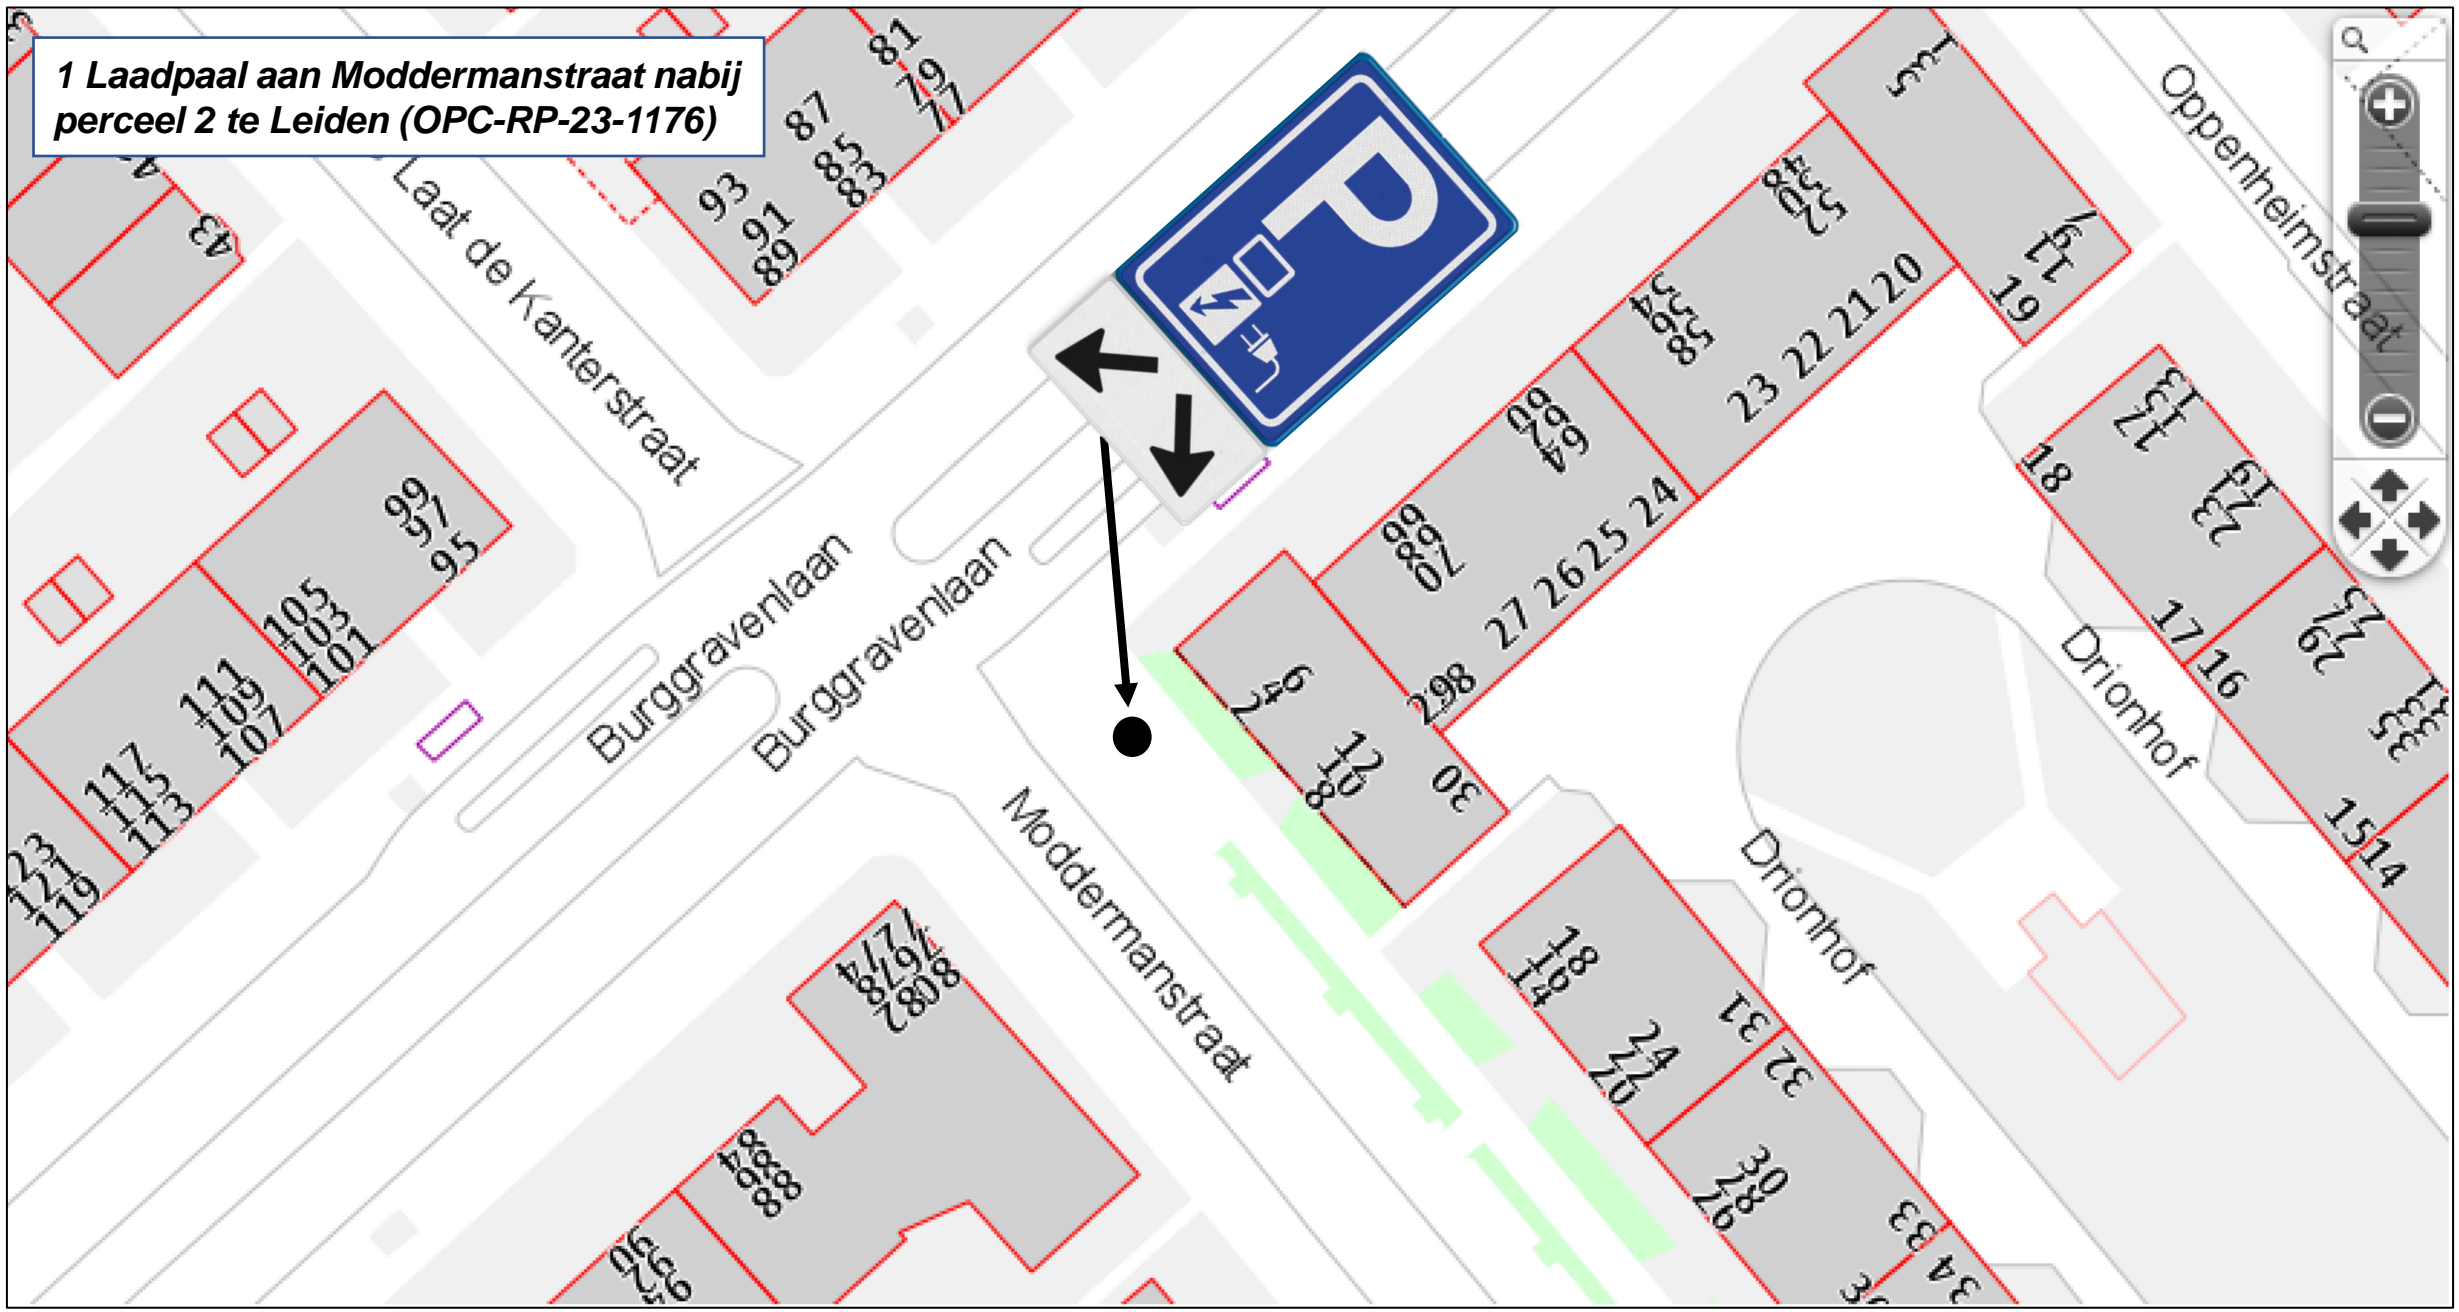

1 Laadpaal aan Moddermanstraat nabij perceel 2 te Leiden (OPC-RP-23-1176)