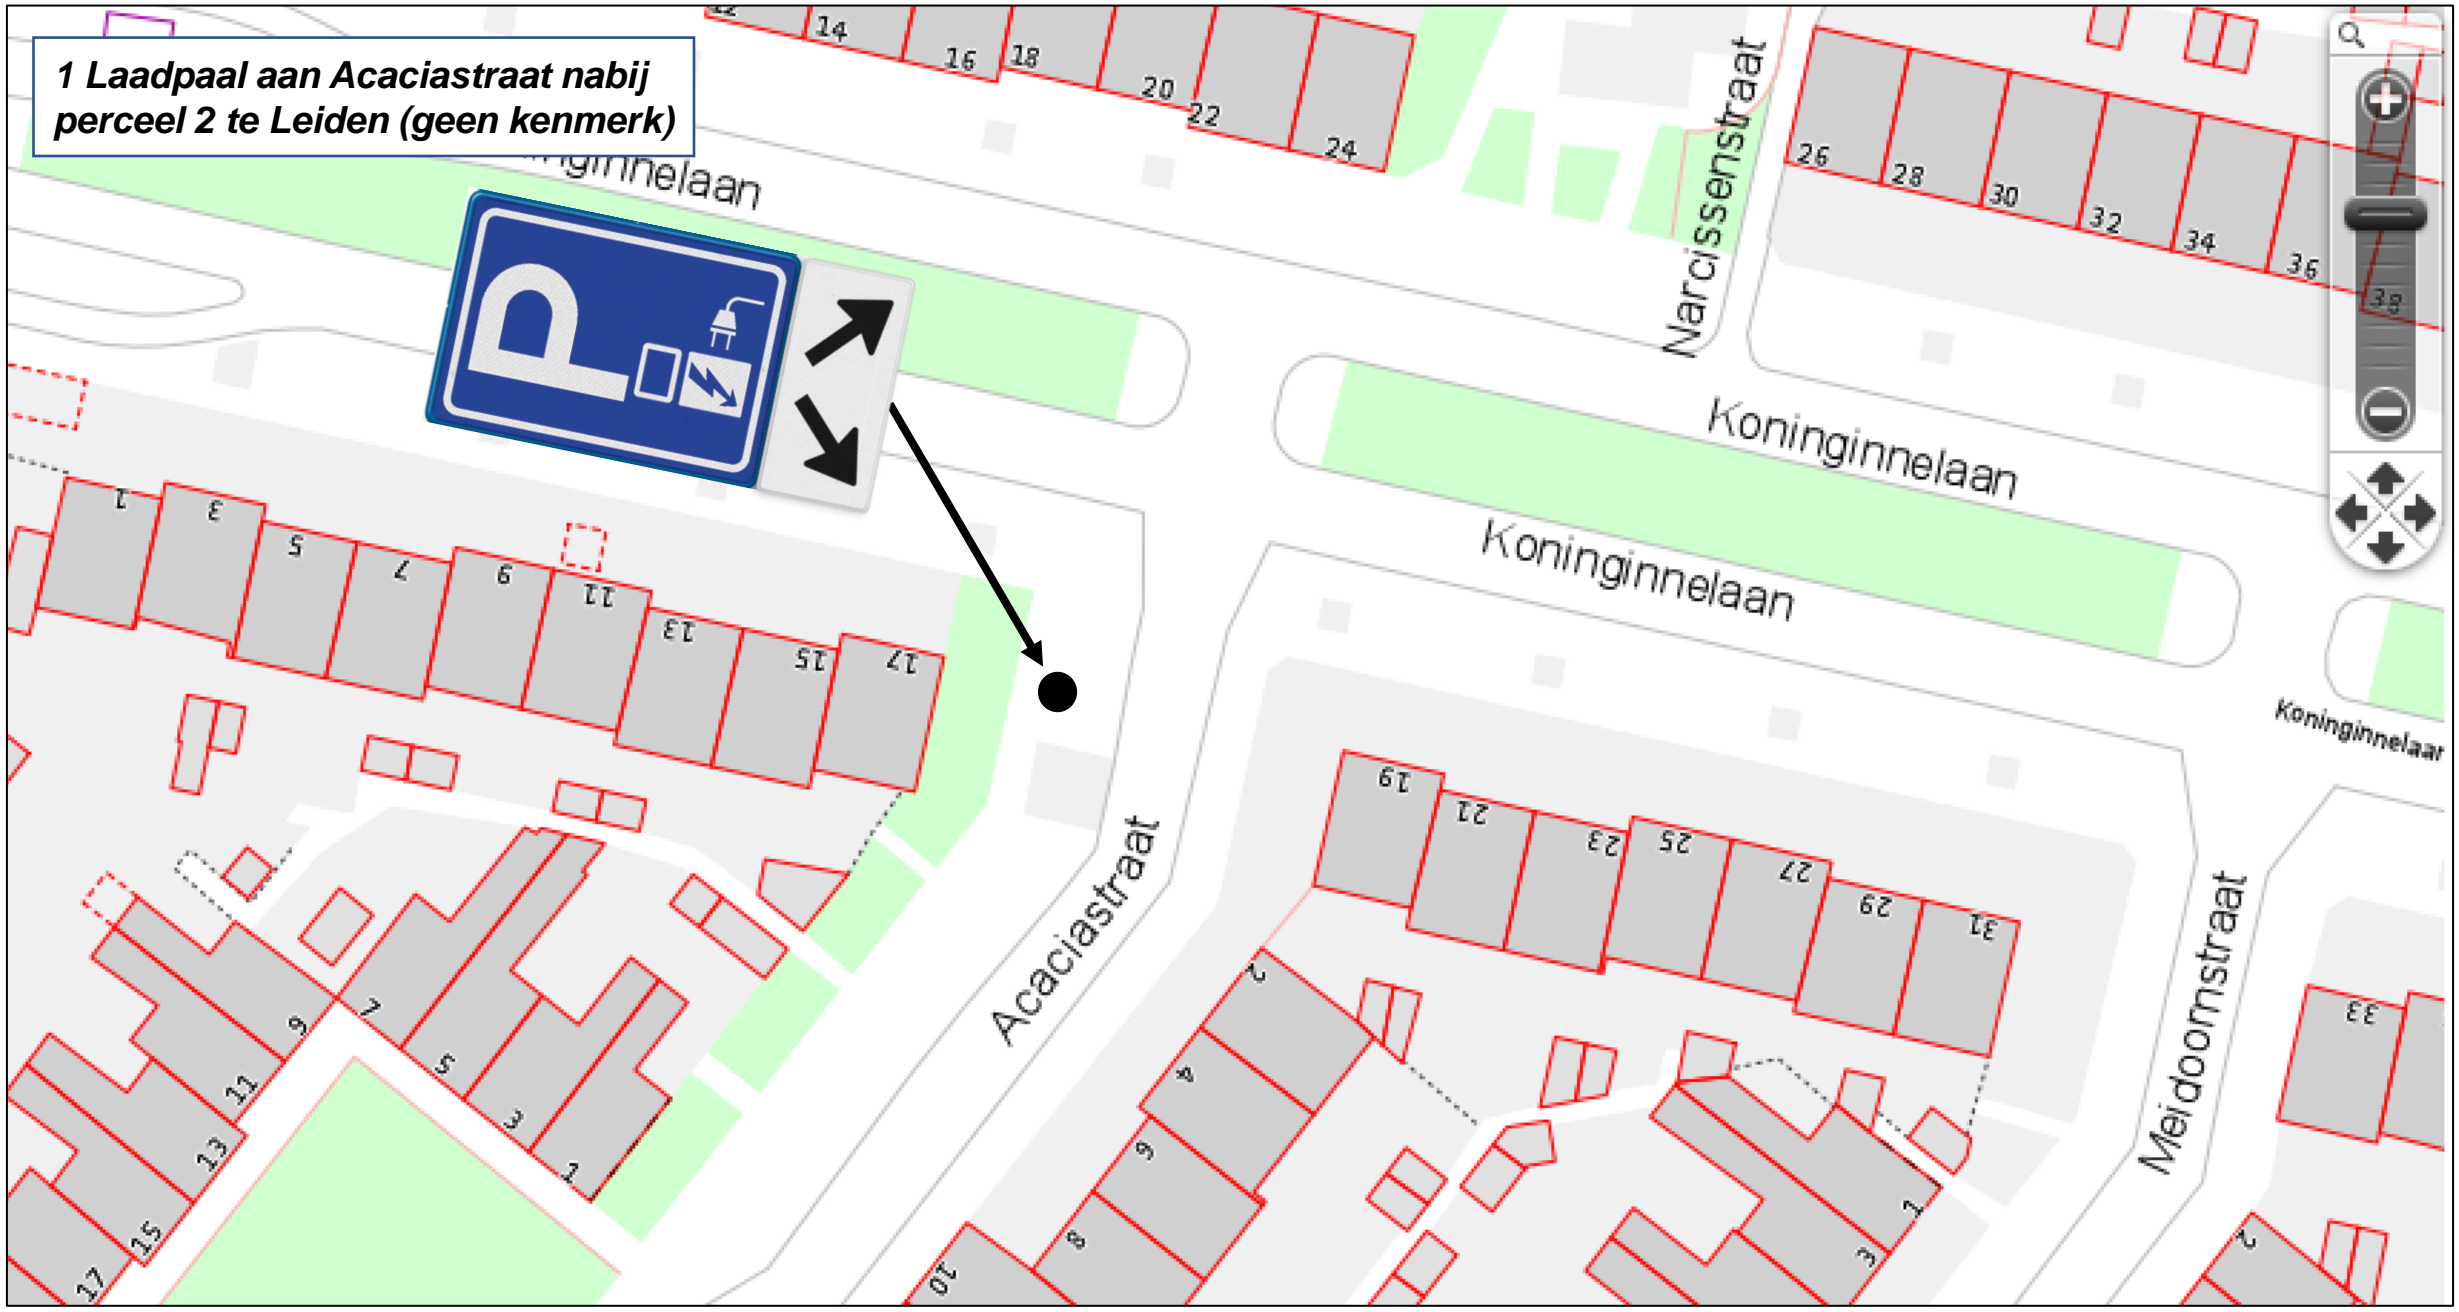

1 Laadpaal aan Acaciastraat nabij
perceel 2 te Leiden (geen kenmerk)