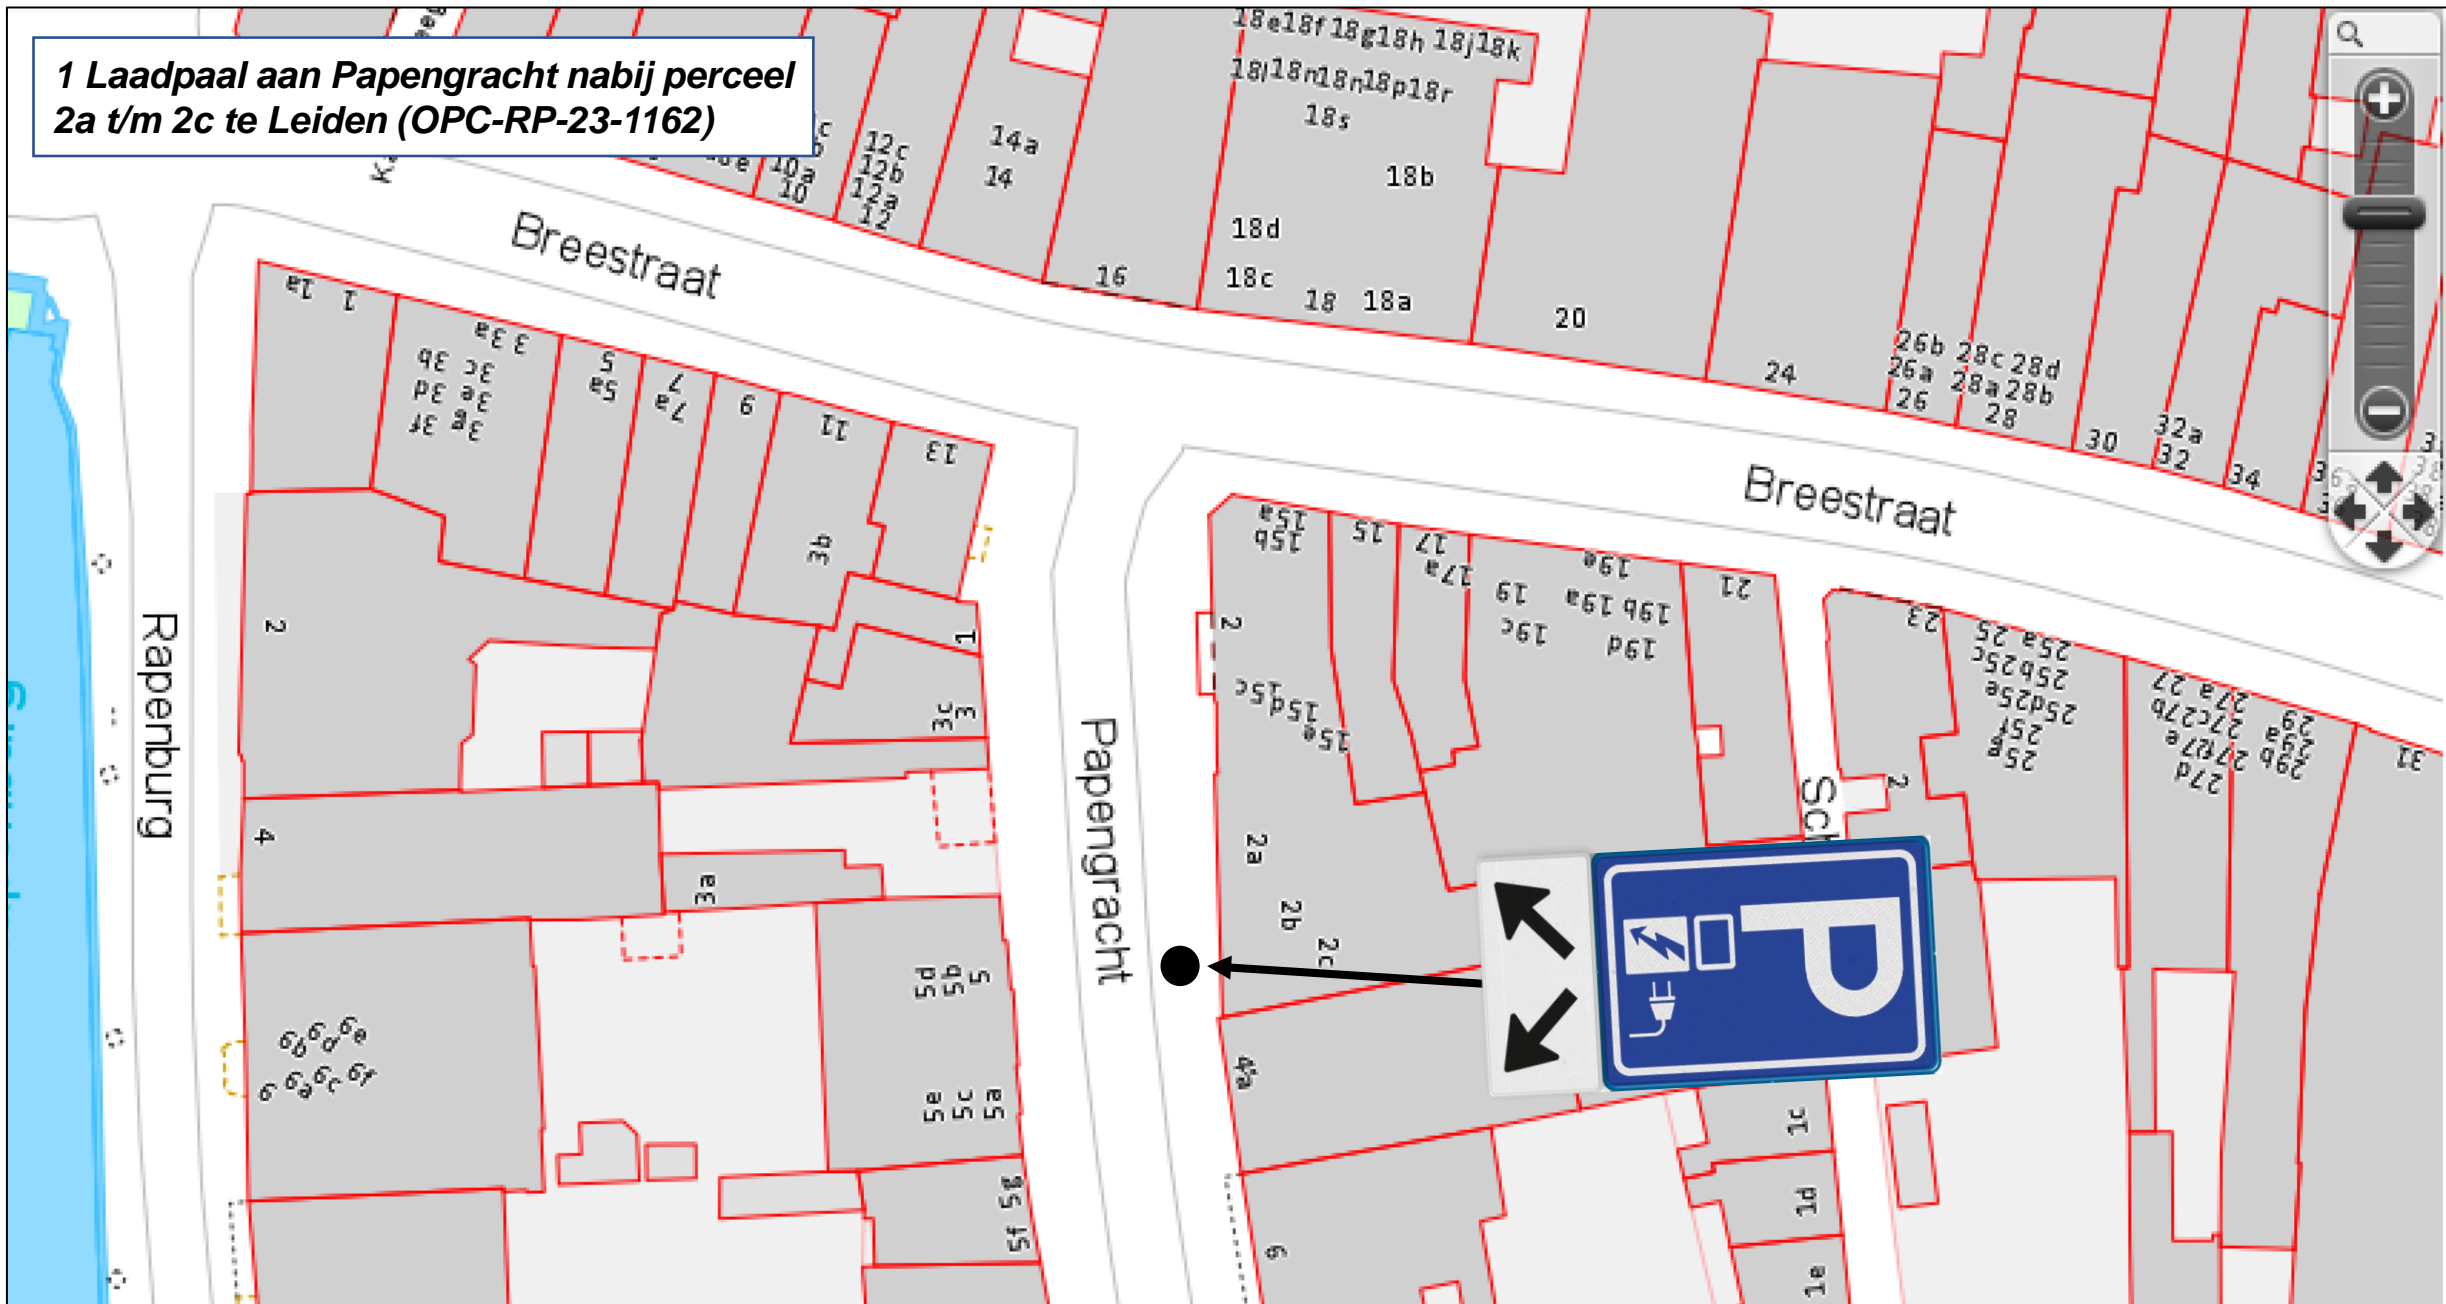

1 Laadpaal aan Papengracht nabij perceel 2a t/m 2c te Leiden (OPC-RP-23-1162)