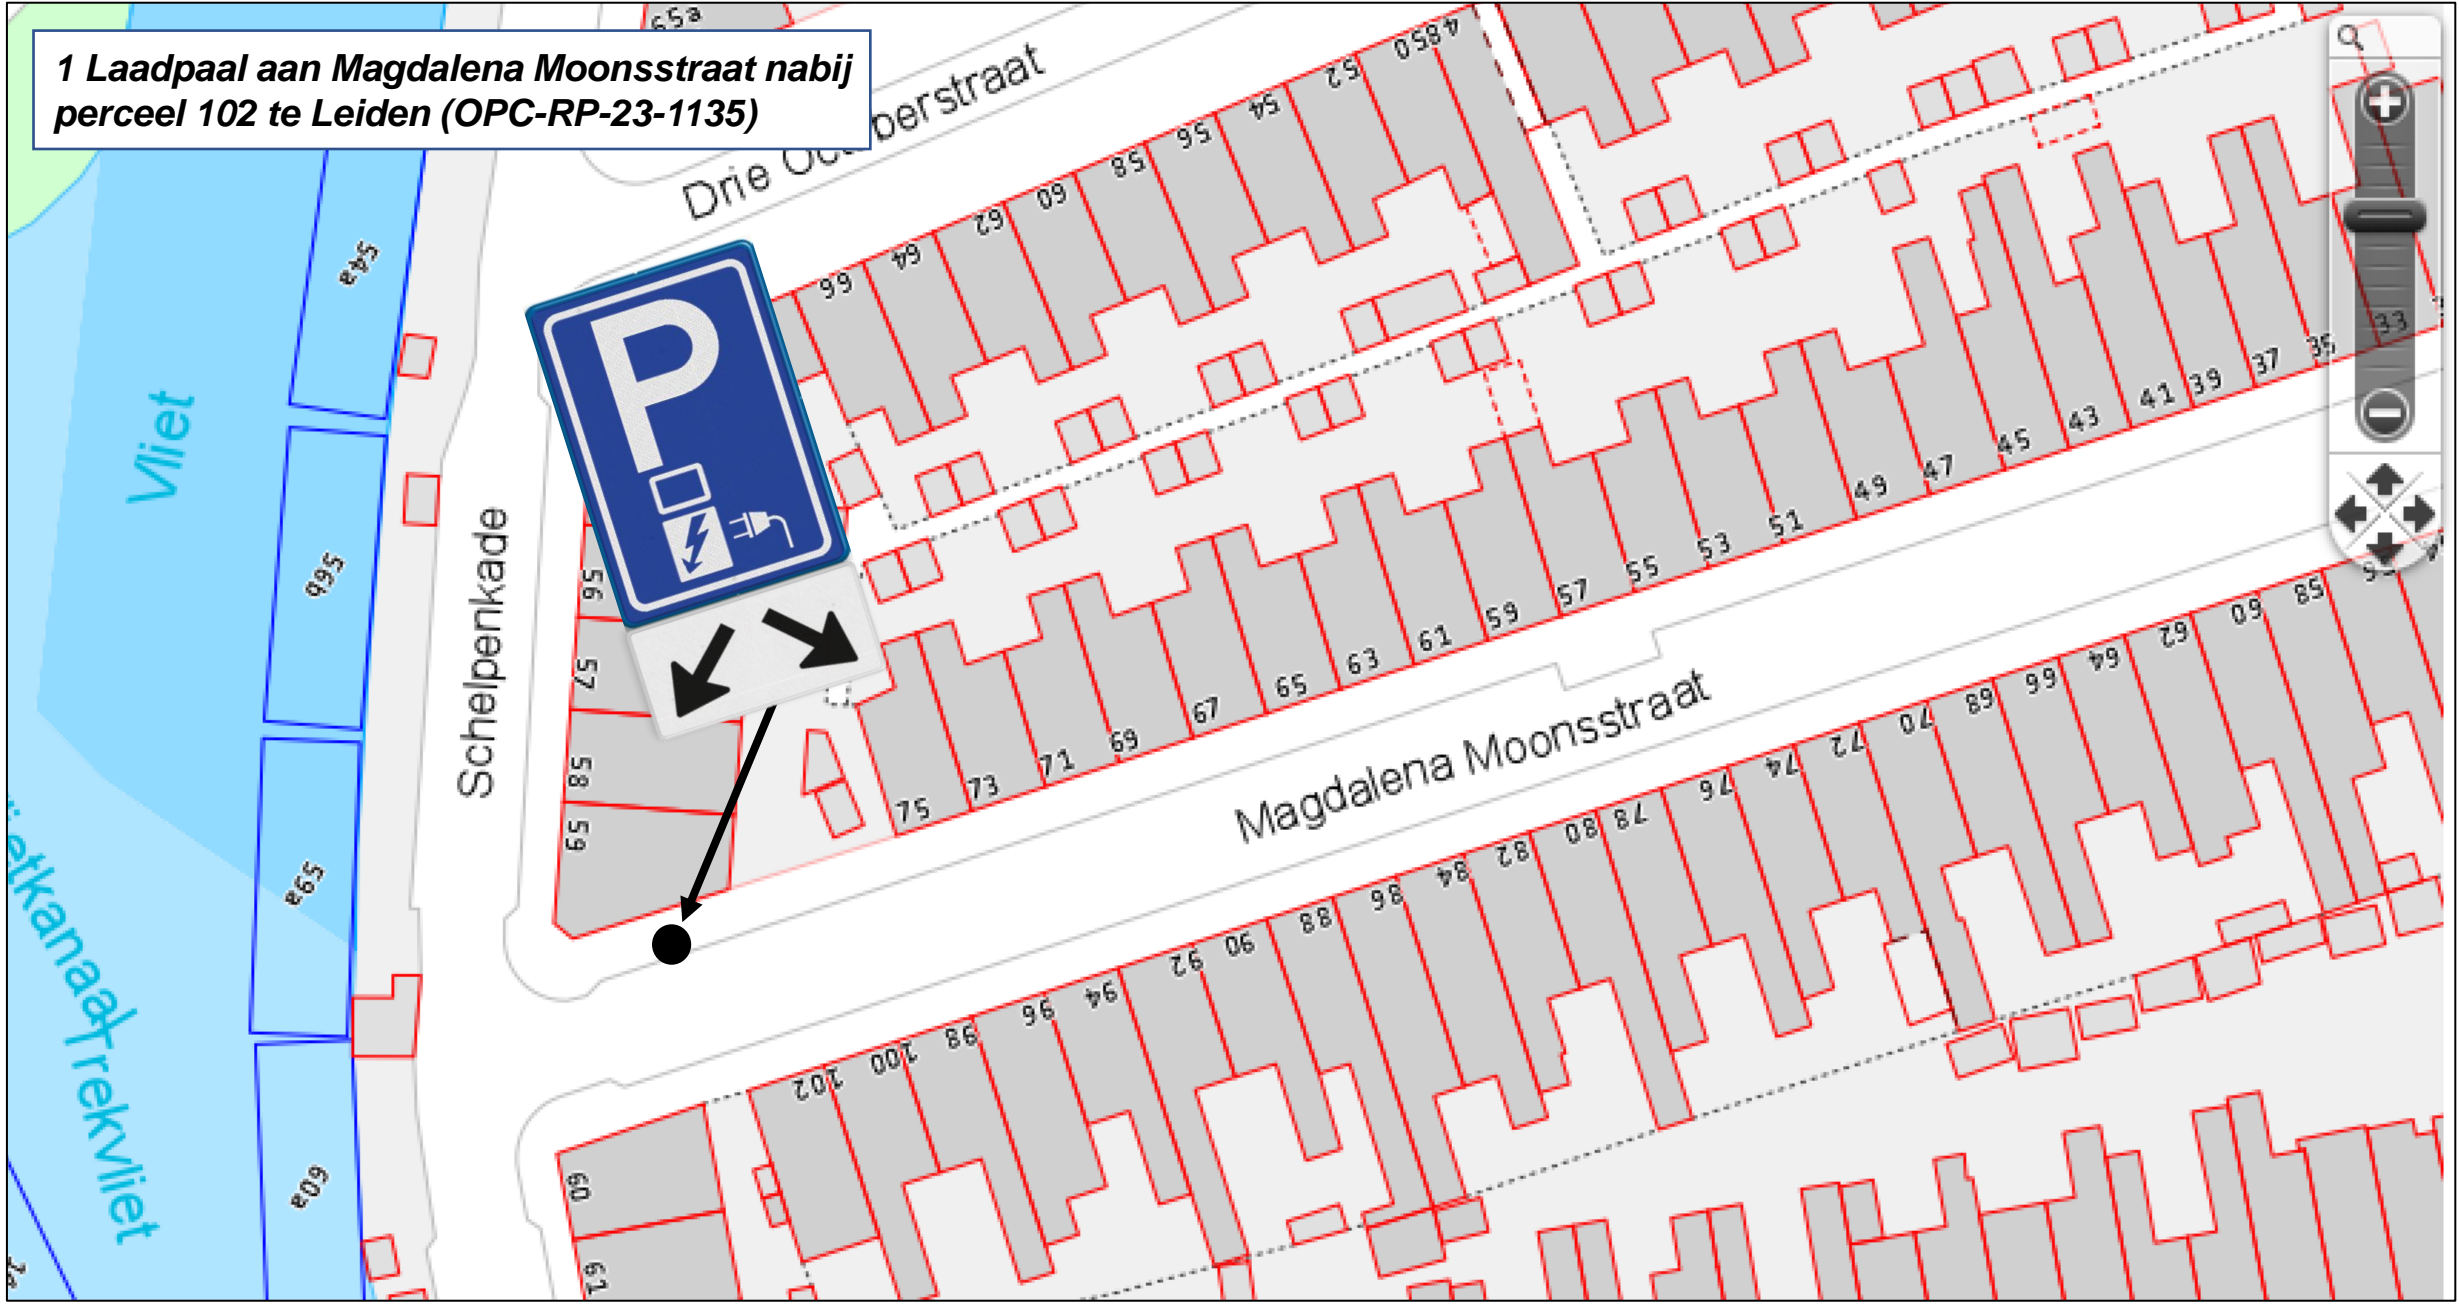

Bijlage 1: Overzichtslijst met locaties incl. kenmerken

- 1 Laadpaal aan Morssingel nabij perceel 171 te Leiden (kenmerk: PNC-RP-23-2626) pp. 3-4
- 1 Laadpaal aan Magdalena Moonsstraat nabij perceel 102 te Leiden (kenmerk: OPC-RP-23-1135) pp. 5-6
- 1 Laadpaal aan Jupiterlaan nabij perceel 20 te Leiden (kenmerk: PNC-RP-23-2659) pp. 7-8
- 1 Laadpaal aan Julius Caesarlaan nabij kruising Jupiterlaan te Leiden (kenmerk: PNC-RP-23-2660) pp. 9-10
- 1 Laadpaal aan Julius Caesarlaan nabij perceel 172 te Leiden (kenmerk: PNC-RP-23-2661) pp. 11-12
- 1 Laadpaal aan Boshuizerlaan nabij perceel 5 te Leiden (kenmerk: PNC-RP-23-2620) pp. 13-14
- 1 Laadpaal aan Scholtenstraat nabij perceel 59 te Leiden (kenmerk: PNC-RP-23-2684) pp. 15-16
- 1 Laadpaal aan Kiekendiefhorst nabij perceel 25 te Leiden (kenmerk: OPC-RP-23-1152) pp. 17-18
- 1 Laadpaal aan Papengracht nabij perceel 2a t/m 2c te Leiden (kenmerk: OPC-RP-23-1162) pp. 19-20
- 1 Laadpaal aan De Sitterlaan nabij perceel 2 te Leiden (kenmerk: PNC-RP-23-2712) pp. 21-22
- 1 Laadpaal aan Klaproos nabij perceel 32 te Leiden (kenmerk: PNC-RP-23-2713) pp. 23-24
- 1 Laadpaal aan Beekforel nabij kruising Meerforel te Leiden (kenmerk: PNC-RP-23-2369) pp. 25-26
- 1 Laadpaal aan Truus Smuldersstraat nabij perceel 7 te Leiden (kenmerk: OPC-RP-23-1174) pp. 27-28
- 1 Laadpaal aan De Meij van Streefkerkstraat nabij perceel 25 te Leiden (kenmerk: PNC-RP-23-2727) pp. 29-30
- 1 Laadpaal aan Moddermanstraat nabij perceel 2 te Leiden (kenmerk: OPC-RP-23-1176) pp. 31-32
- 1 Laadpaal aan Acaciastraat nabij perceel 2 te Leiden (*geen kenmerk*) pp. 33-34
- 1 Laadpaal aan Leliestraat nabij perceel 130 te Leiden (kenmerk: PNC-RP-23-2789) pp. 35-36

1 Laadpaal aan Magdalena Moonsstraat nabij perceel 102 te Leiden (OPC-RP-23-1135)

1 Laadpaal aan Jupiterlaan nabij
perceel 20 te Leiden (PNC-RP-23-2659)

**1 Laadpaal aan Jupiterlaan nabij
perceel 20 te Leiden (PNC-RP-23-2659)**