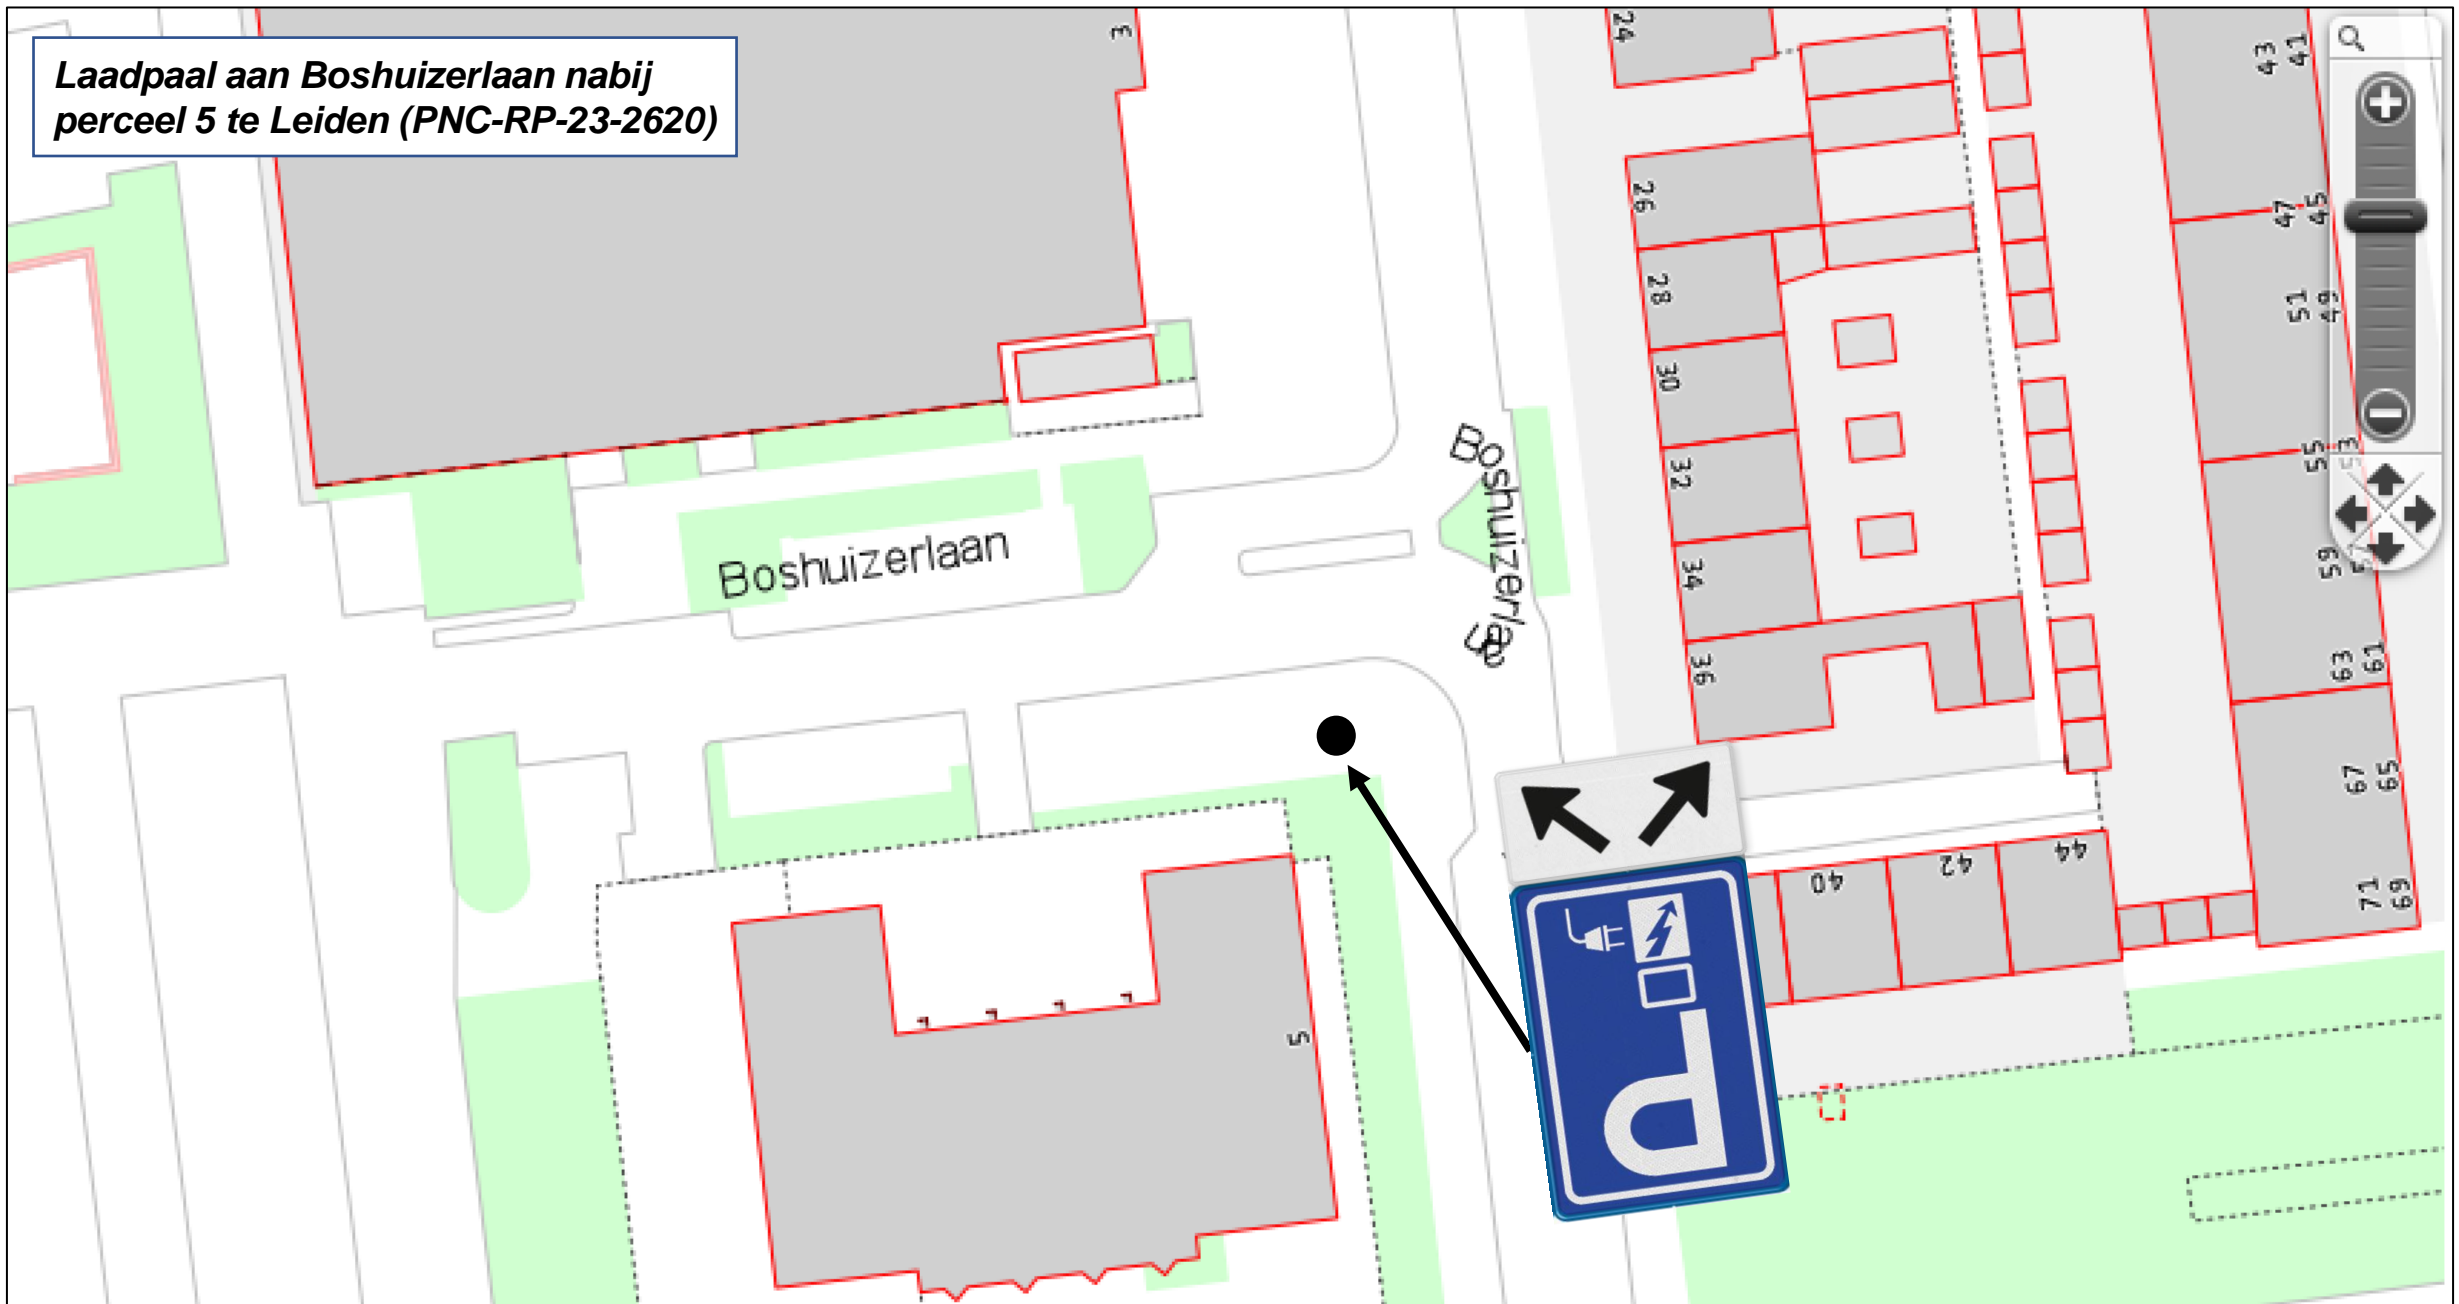

**Laadpaal aan Boshuizerlaan nabij
perceel 5 te Leiden (PNC-RP-23-2620)**