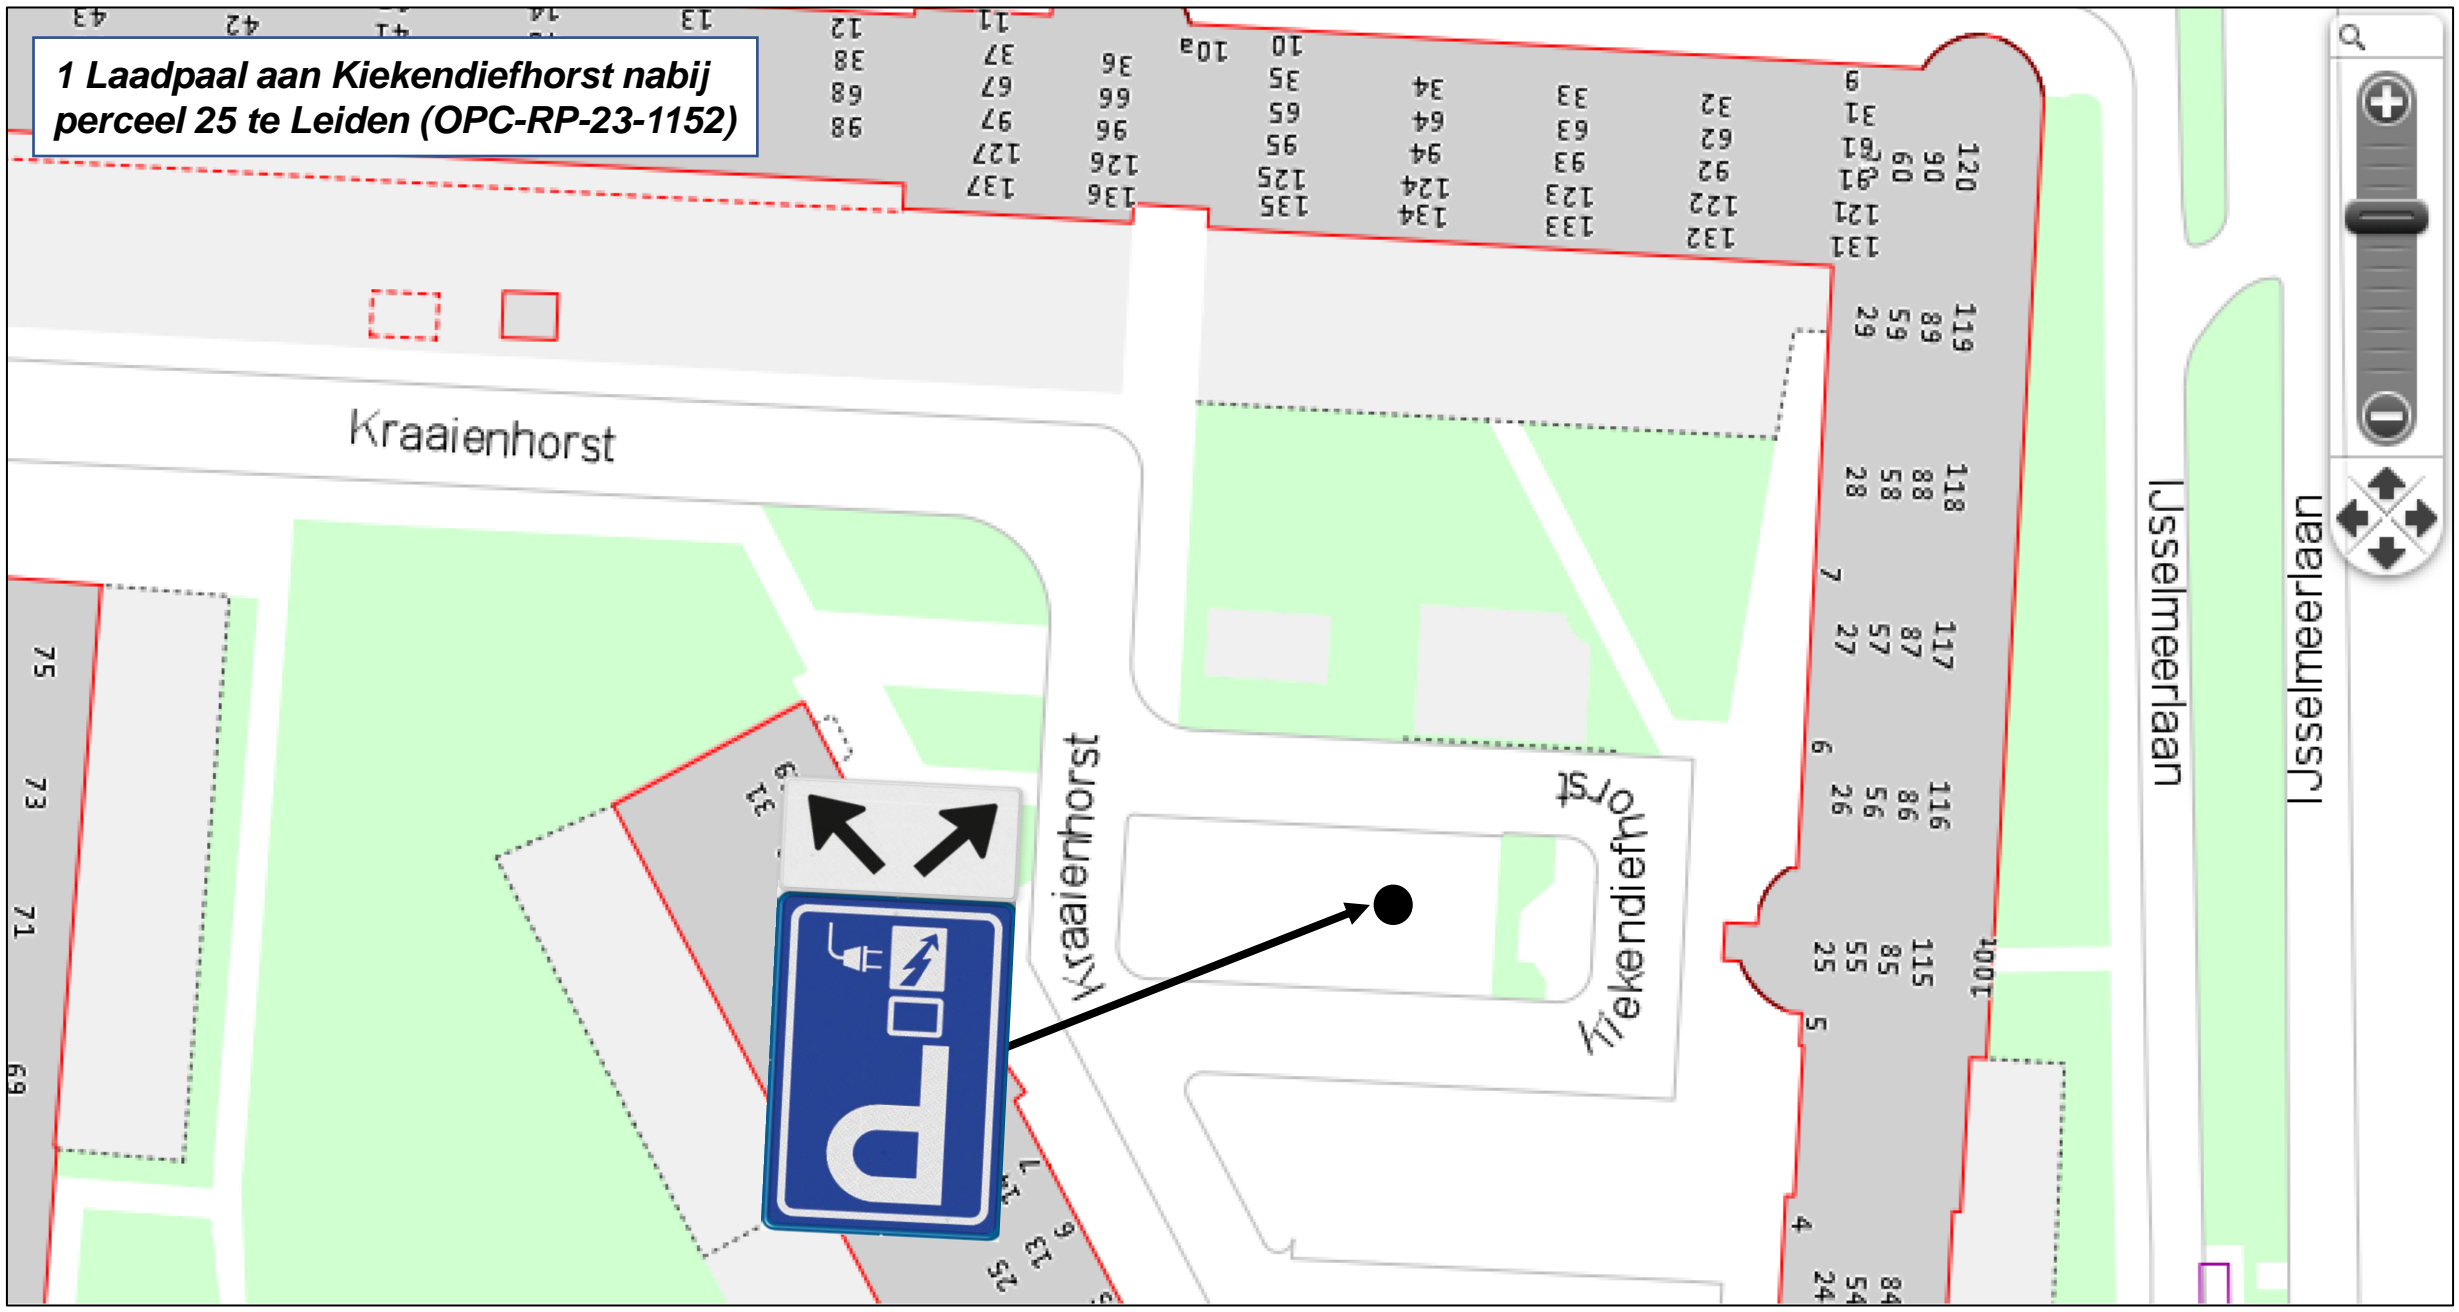

1 Laadpaal aan Kiekendiefhorst nabij perceel 25 te Leiden (OPC-RP-23-1152)