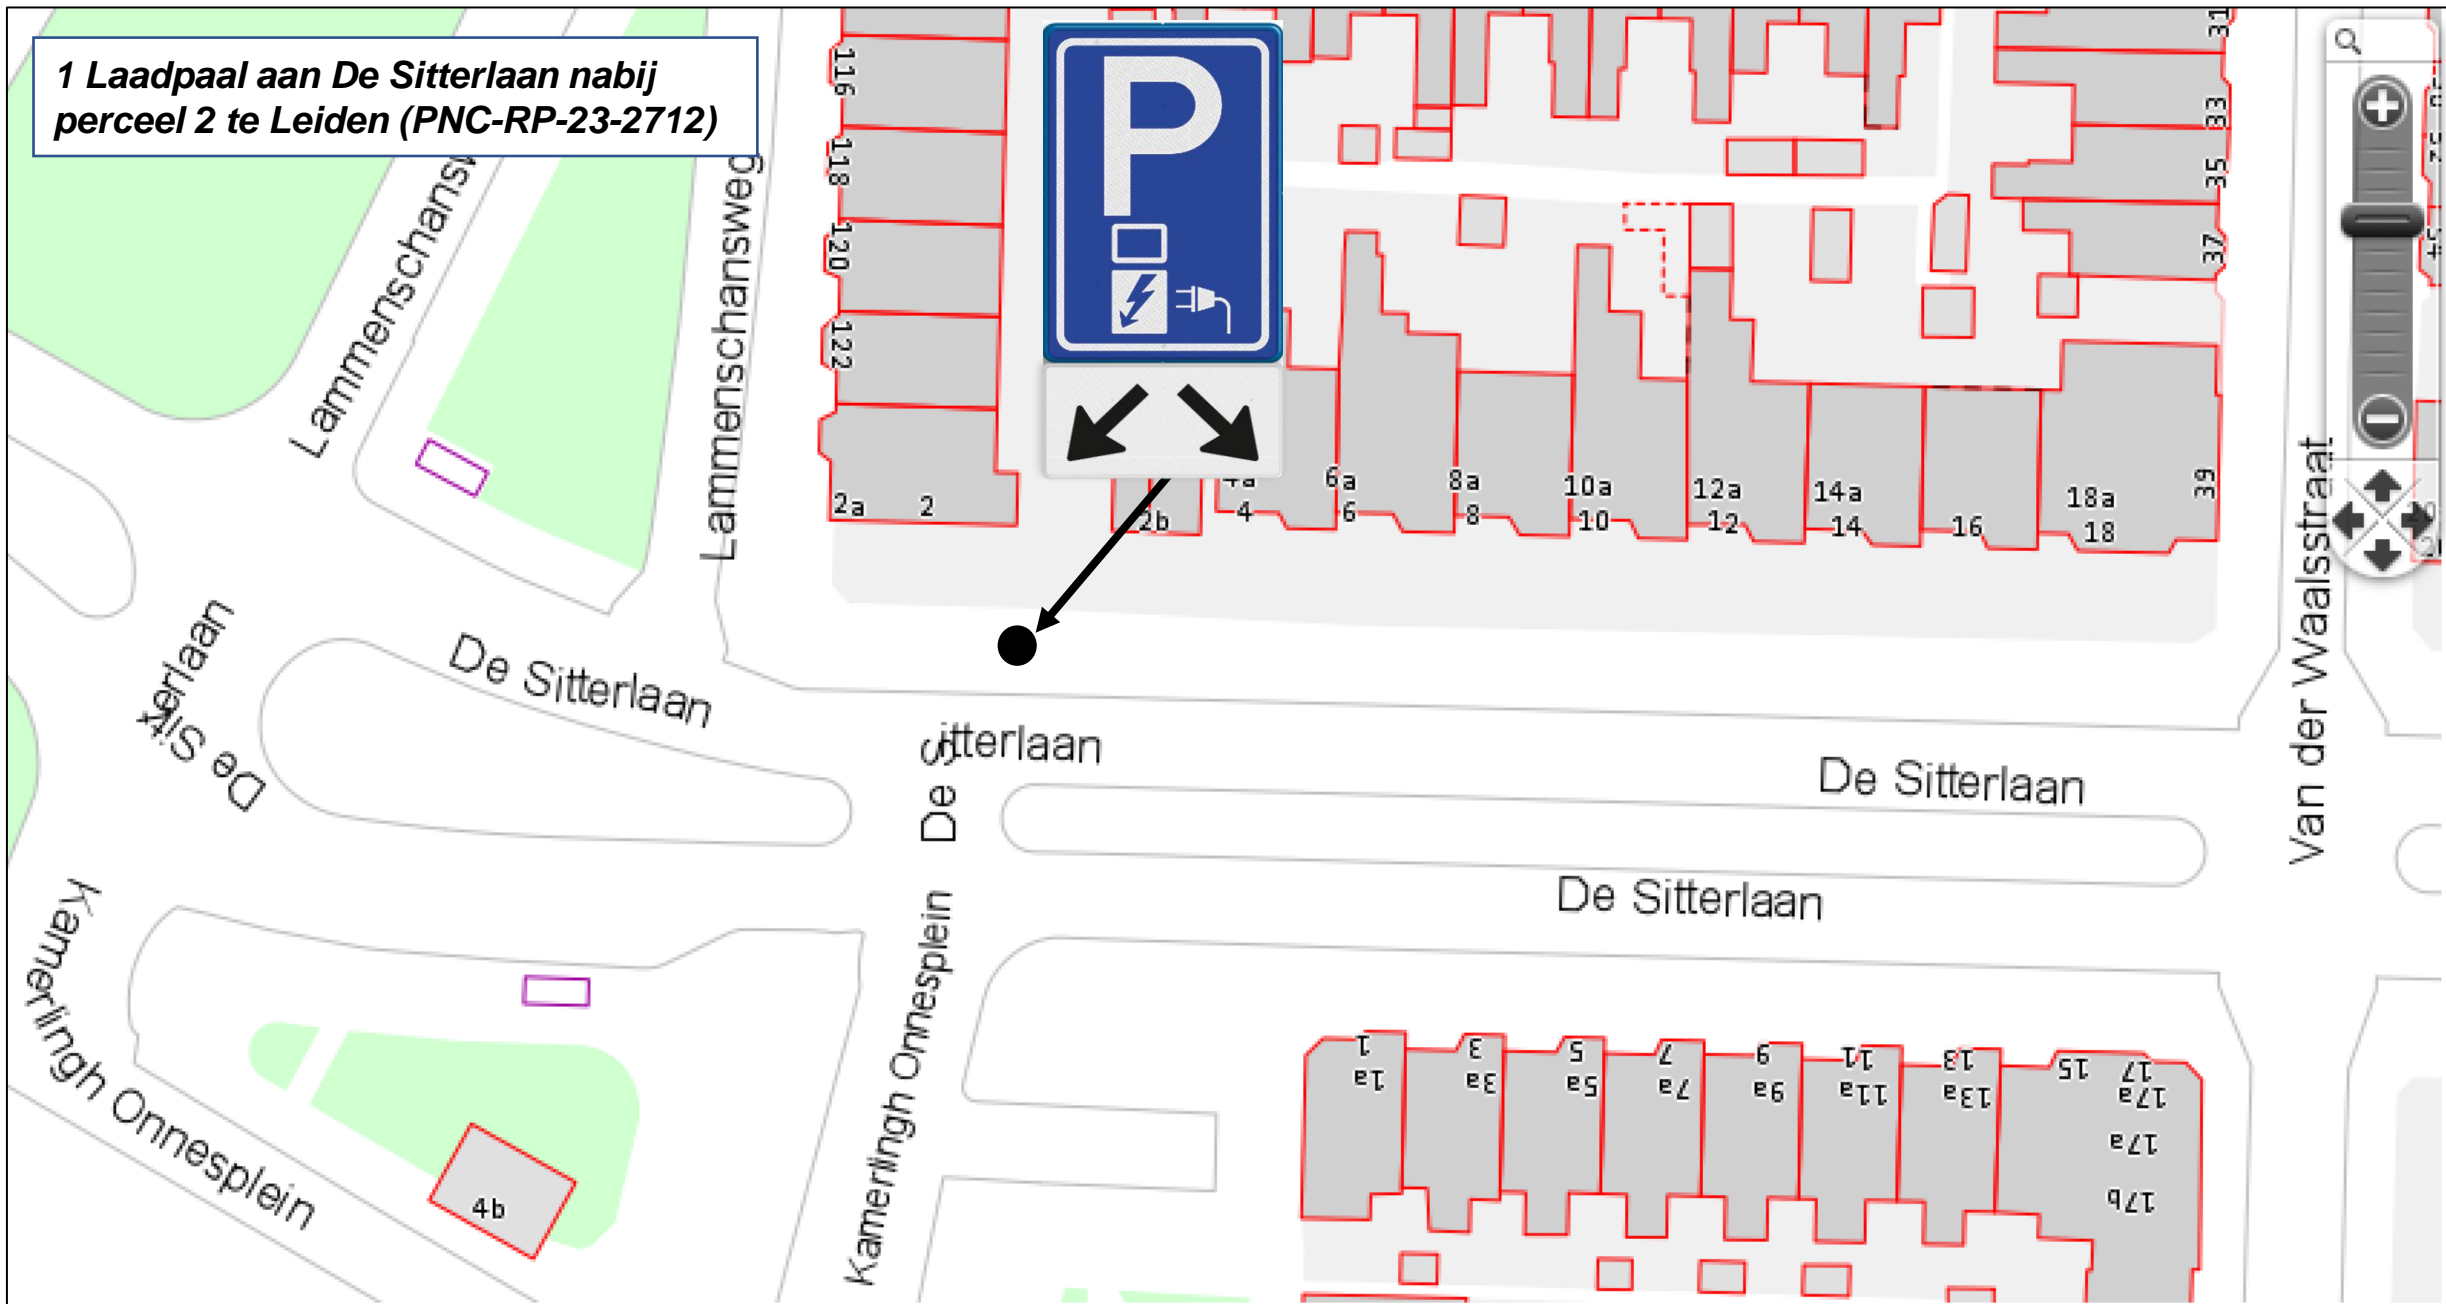

1 Laadpaal aan De Sitterlaan nabij
perceel 2 te Leiden (PNC-RP-23-2712)