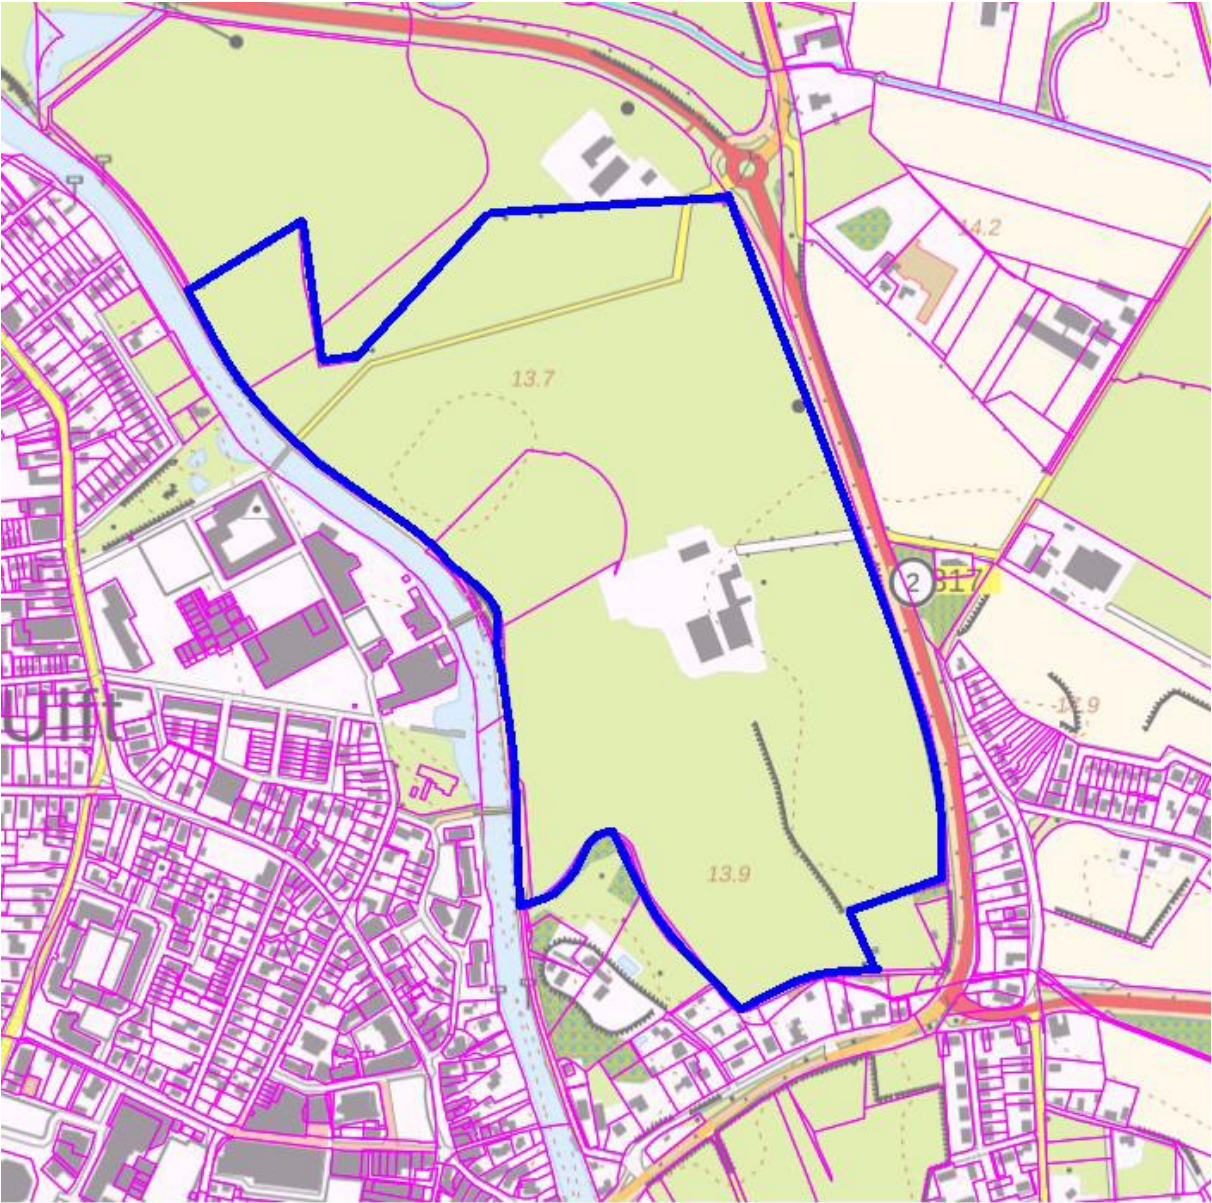

Bijlage 1. Het terrein, zijnde het weiland ter hoogte van de Uiftseweg 128 en 128a te Silvolde aan de overzijde van het DRU industriepark

Bijlage 2. Het terrein, zijnde het plein aan de Kloosterstraat te Ulft

Bijlage 3. Het terrein, zijnde het Willem-Alexanderplein te Gendringen