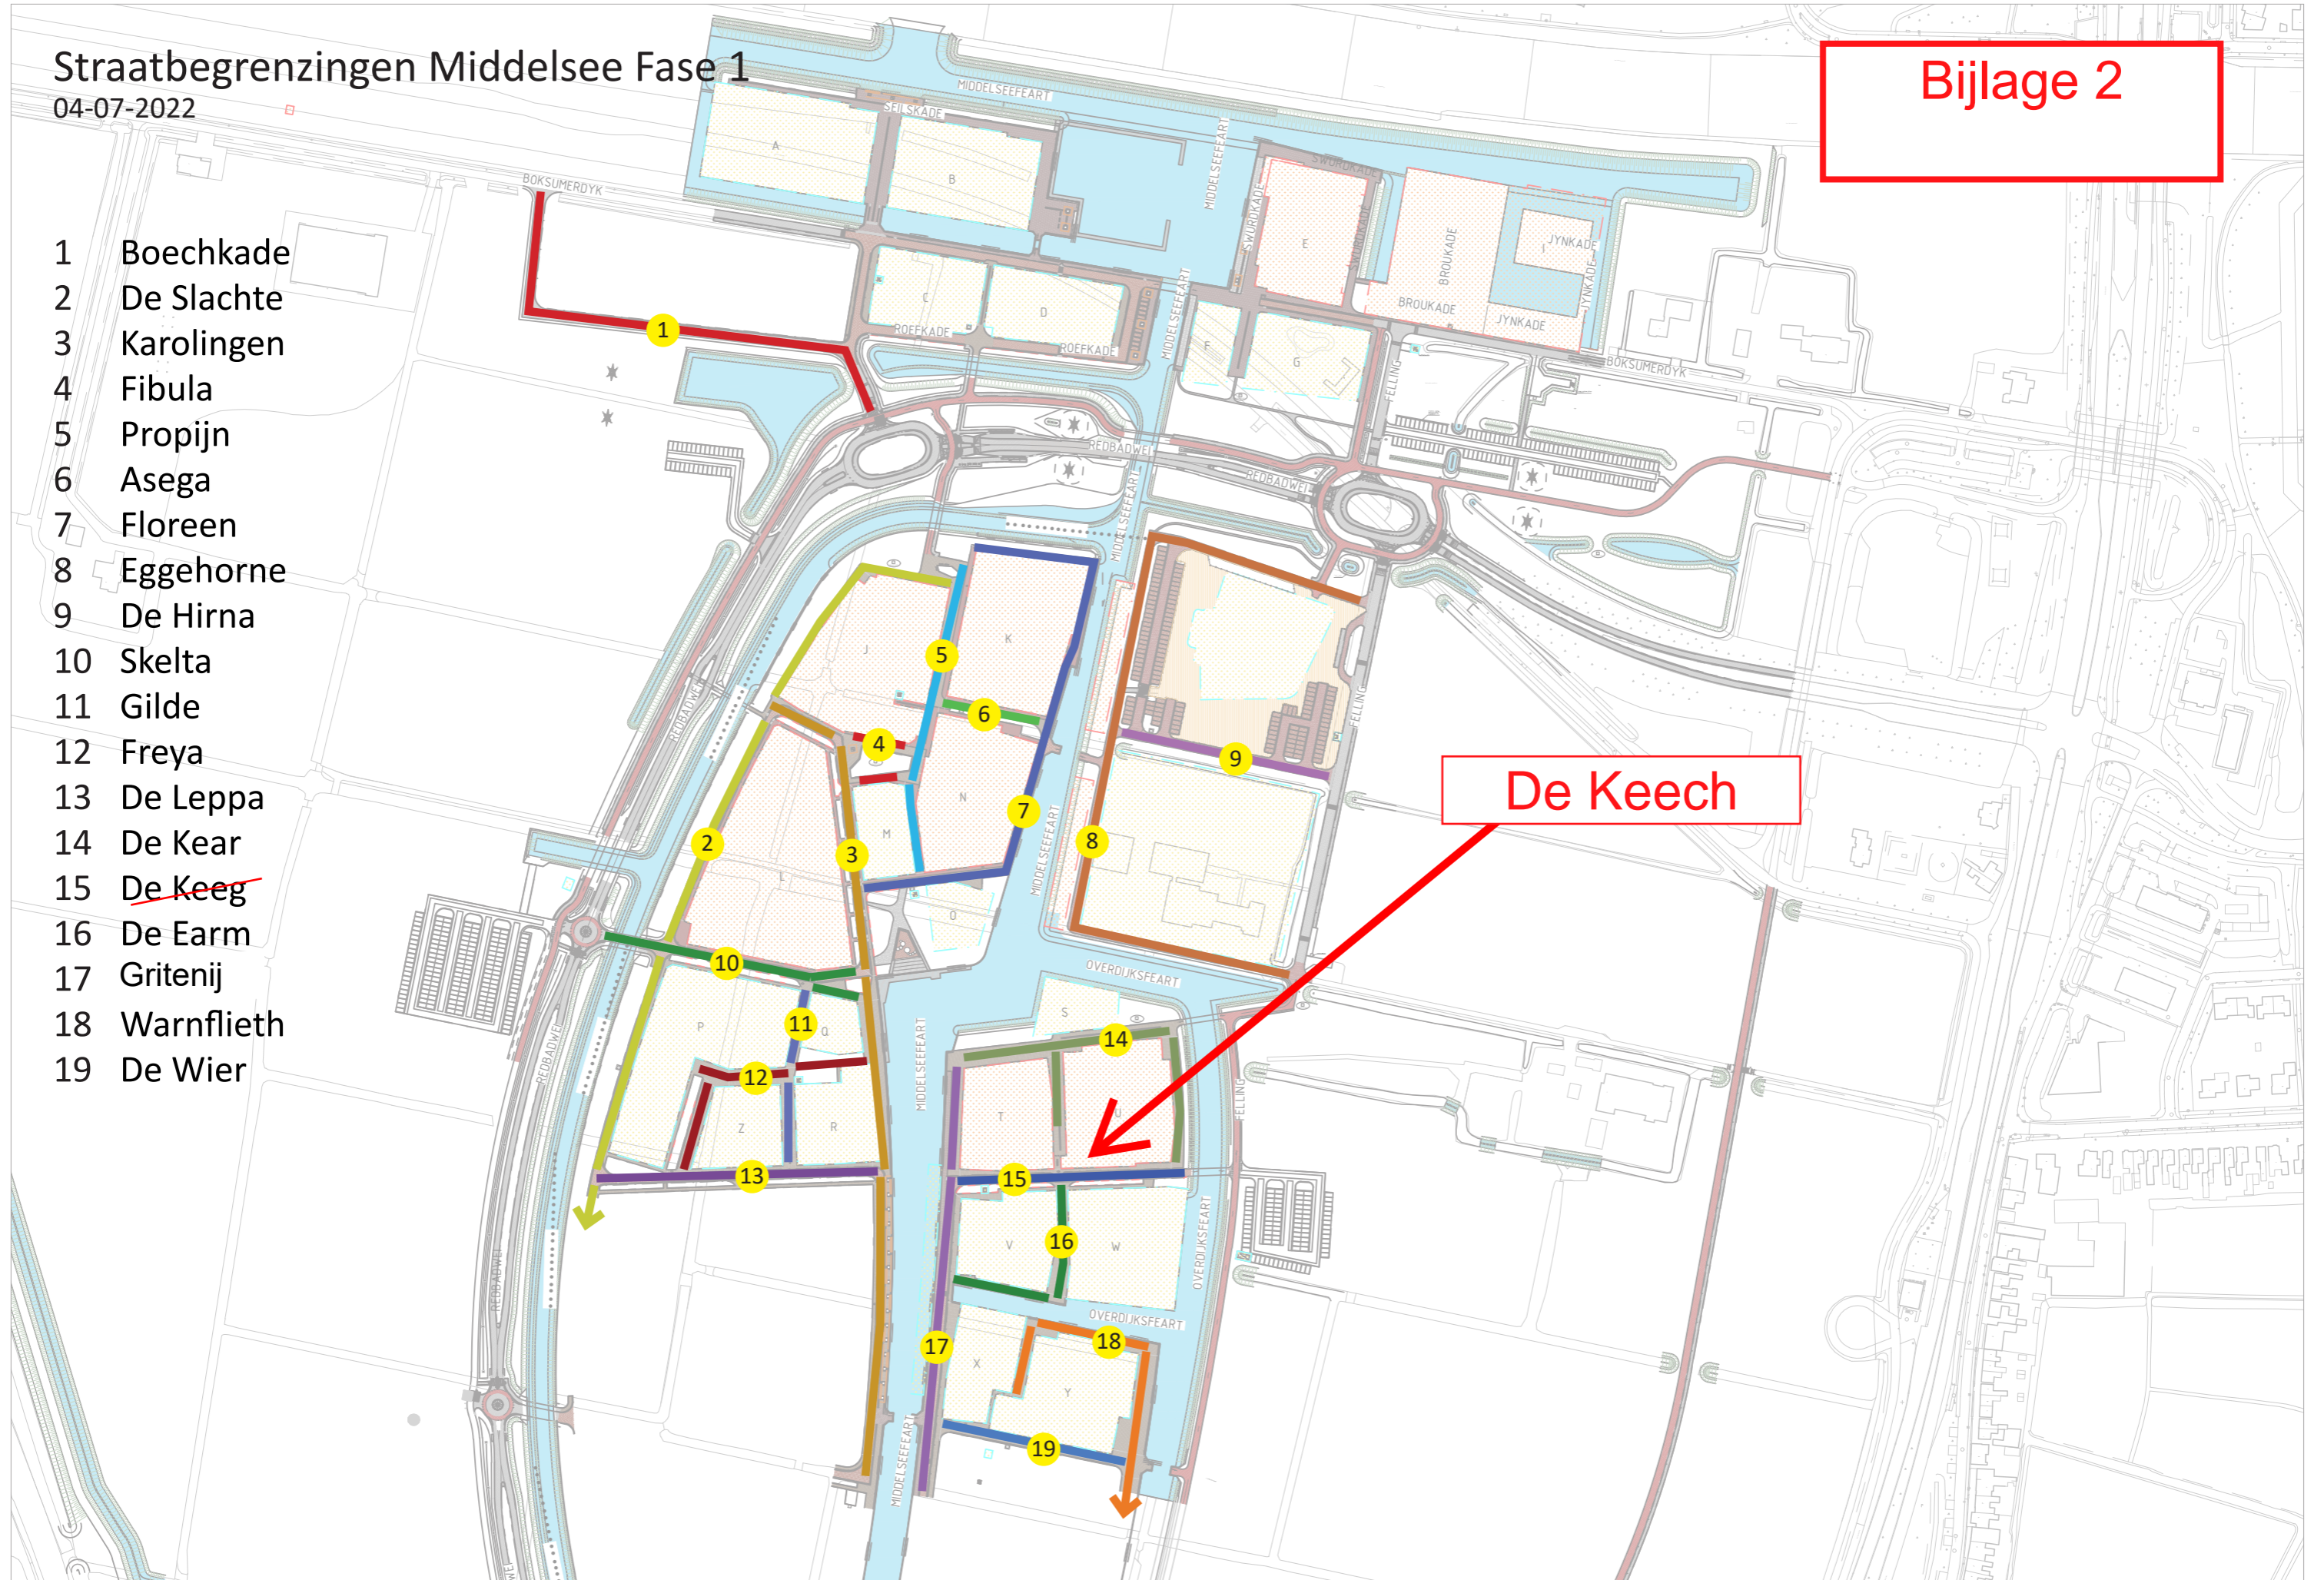

# Straatbegrenzungen Middelsee Fase 1

04-07-2022

Bijlage 2

- 1 Boechkade
- 2 De Slachte
- 3 Karolingen
- 4 Fibula
- 5 Propijn
- 6 Asega
- 7 Floreen
- 8 Eggehorne
- 9 De Hirna
- 10 Skelta
- 11 Gilde
- 12 Freya
- 13 De Leppa
- 14 De Kear
- 15 ~~De Keeg~~
- 16 De Earm
- 17 Gritenij
- 18 Warnflieth
- 19 De Wier

De Keech