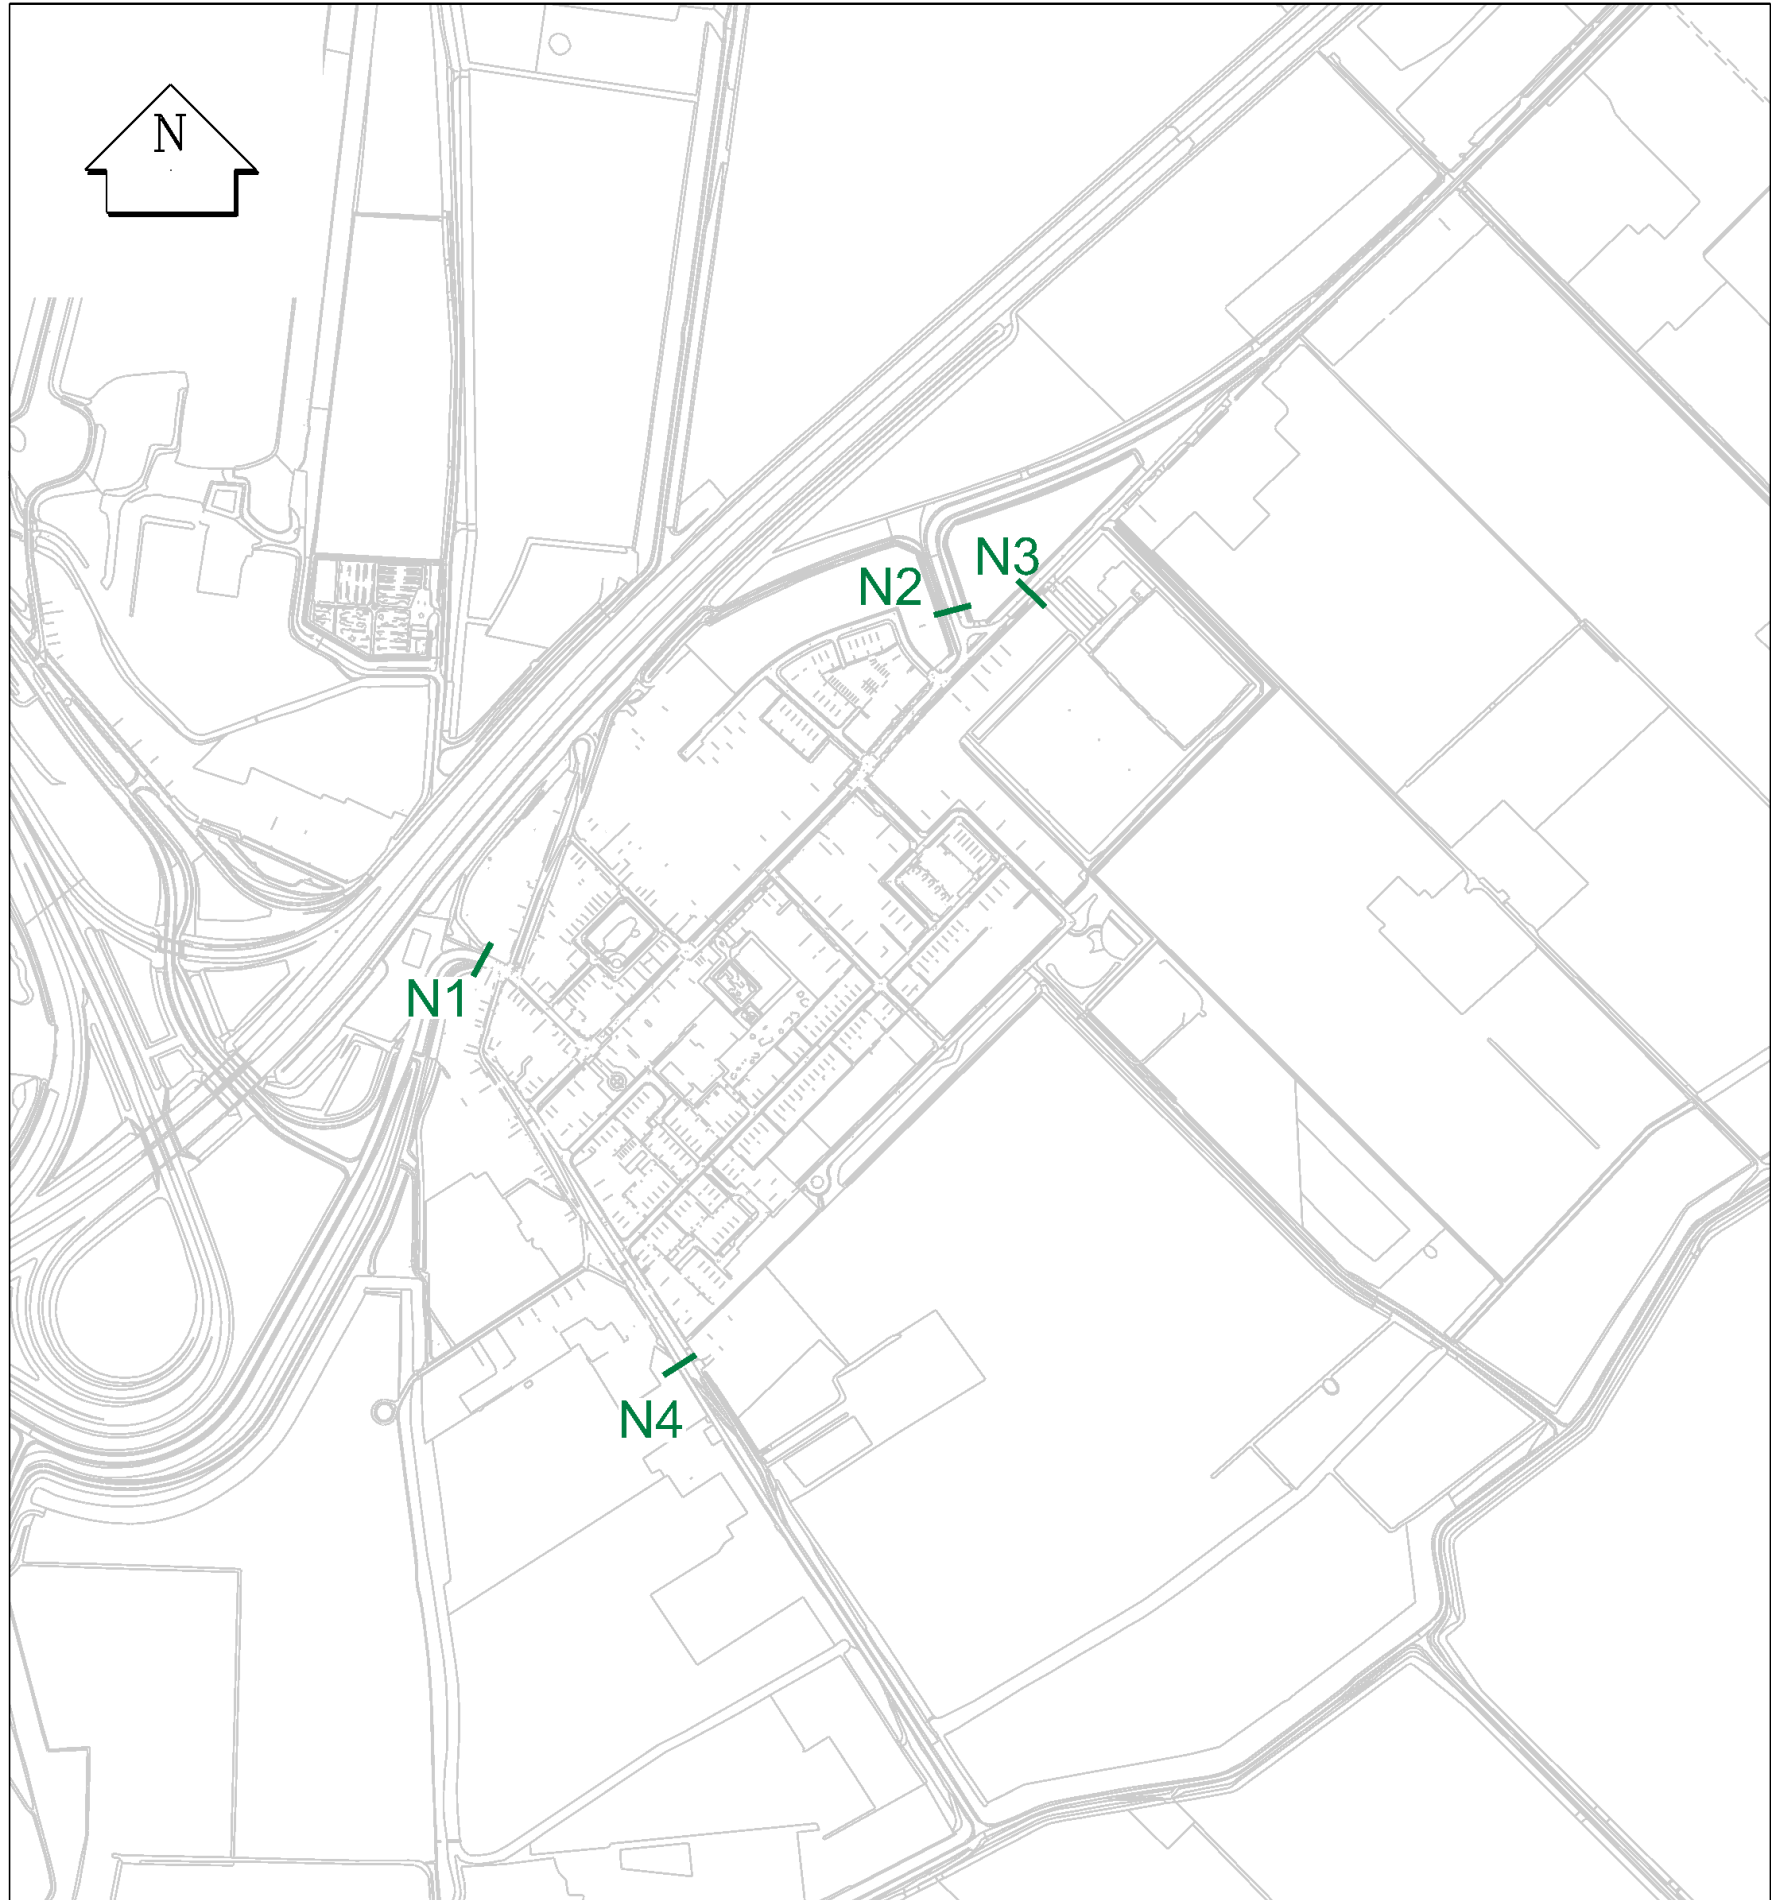

Bijlage 4

Overzichtstekening grenzen verkeerskundige bebouwde kom

Nieuw- en Sint Joosland

— bebouwdekomgrens

Behoort bij besluit van burgemeester en wethouders van Middelburg
van 4 april 2023, zaaknummer 438942,
de secretaris,