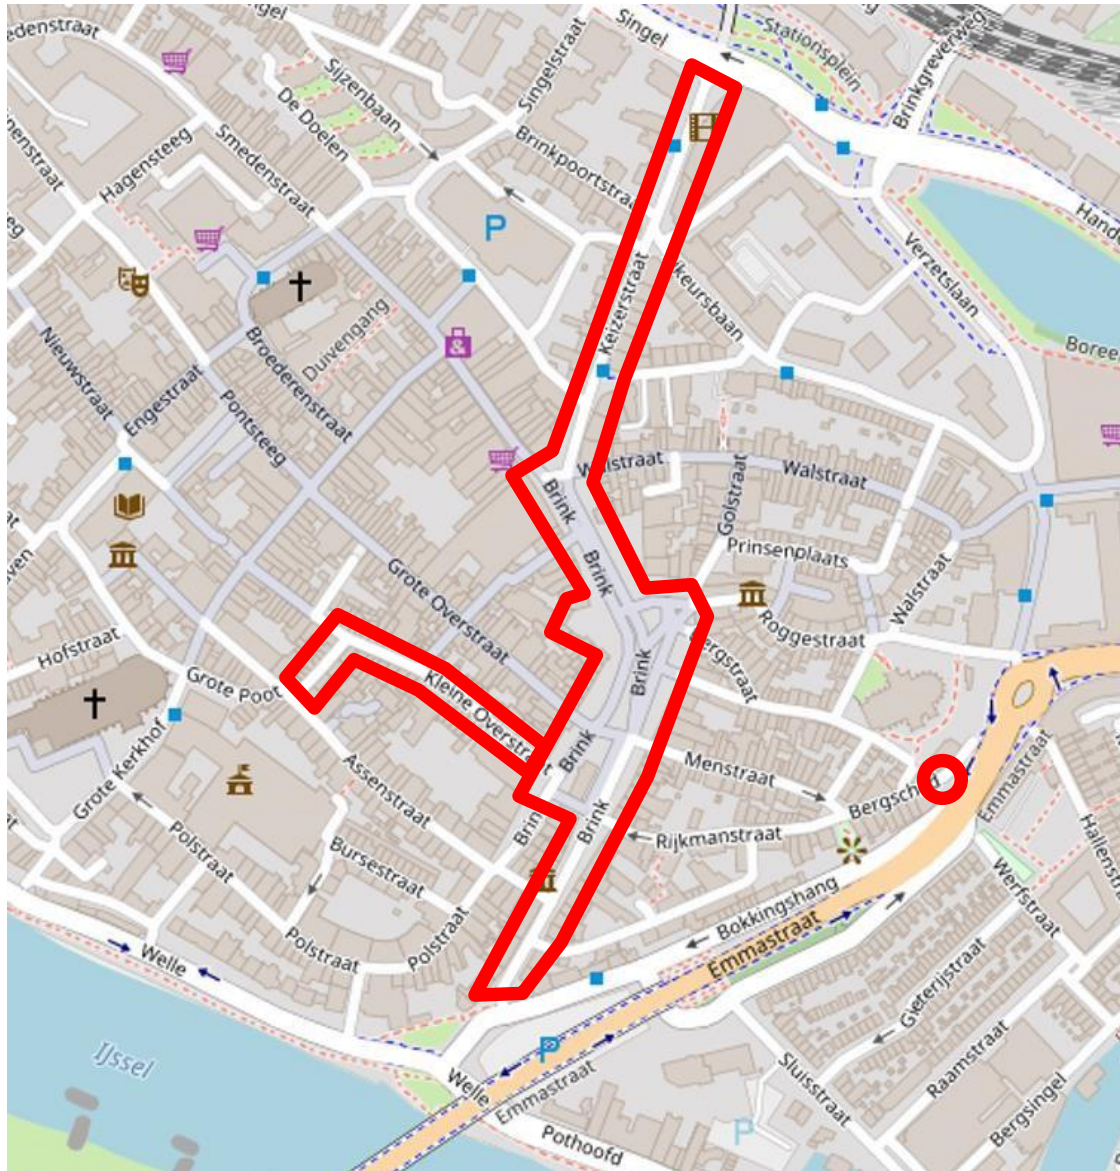

Bijlage bij verkeersbesluit Goede Vrijdagmarkt 2023

Alle toegangen van het aangeduide gebied worden afgesloten met minimaal één afzethek en verkeersbord C01