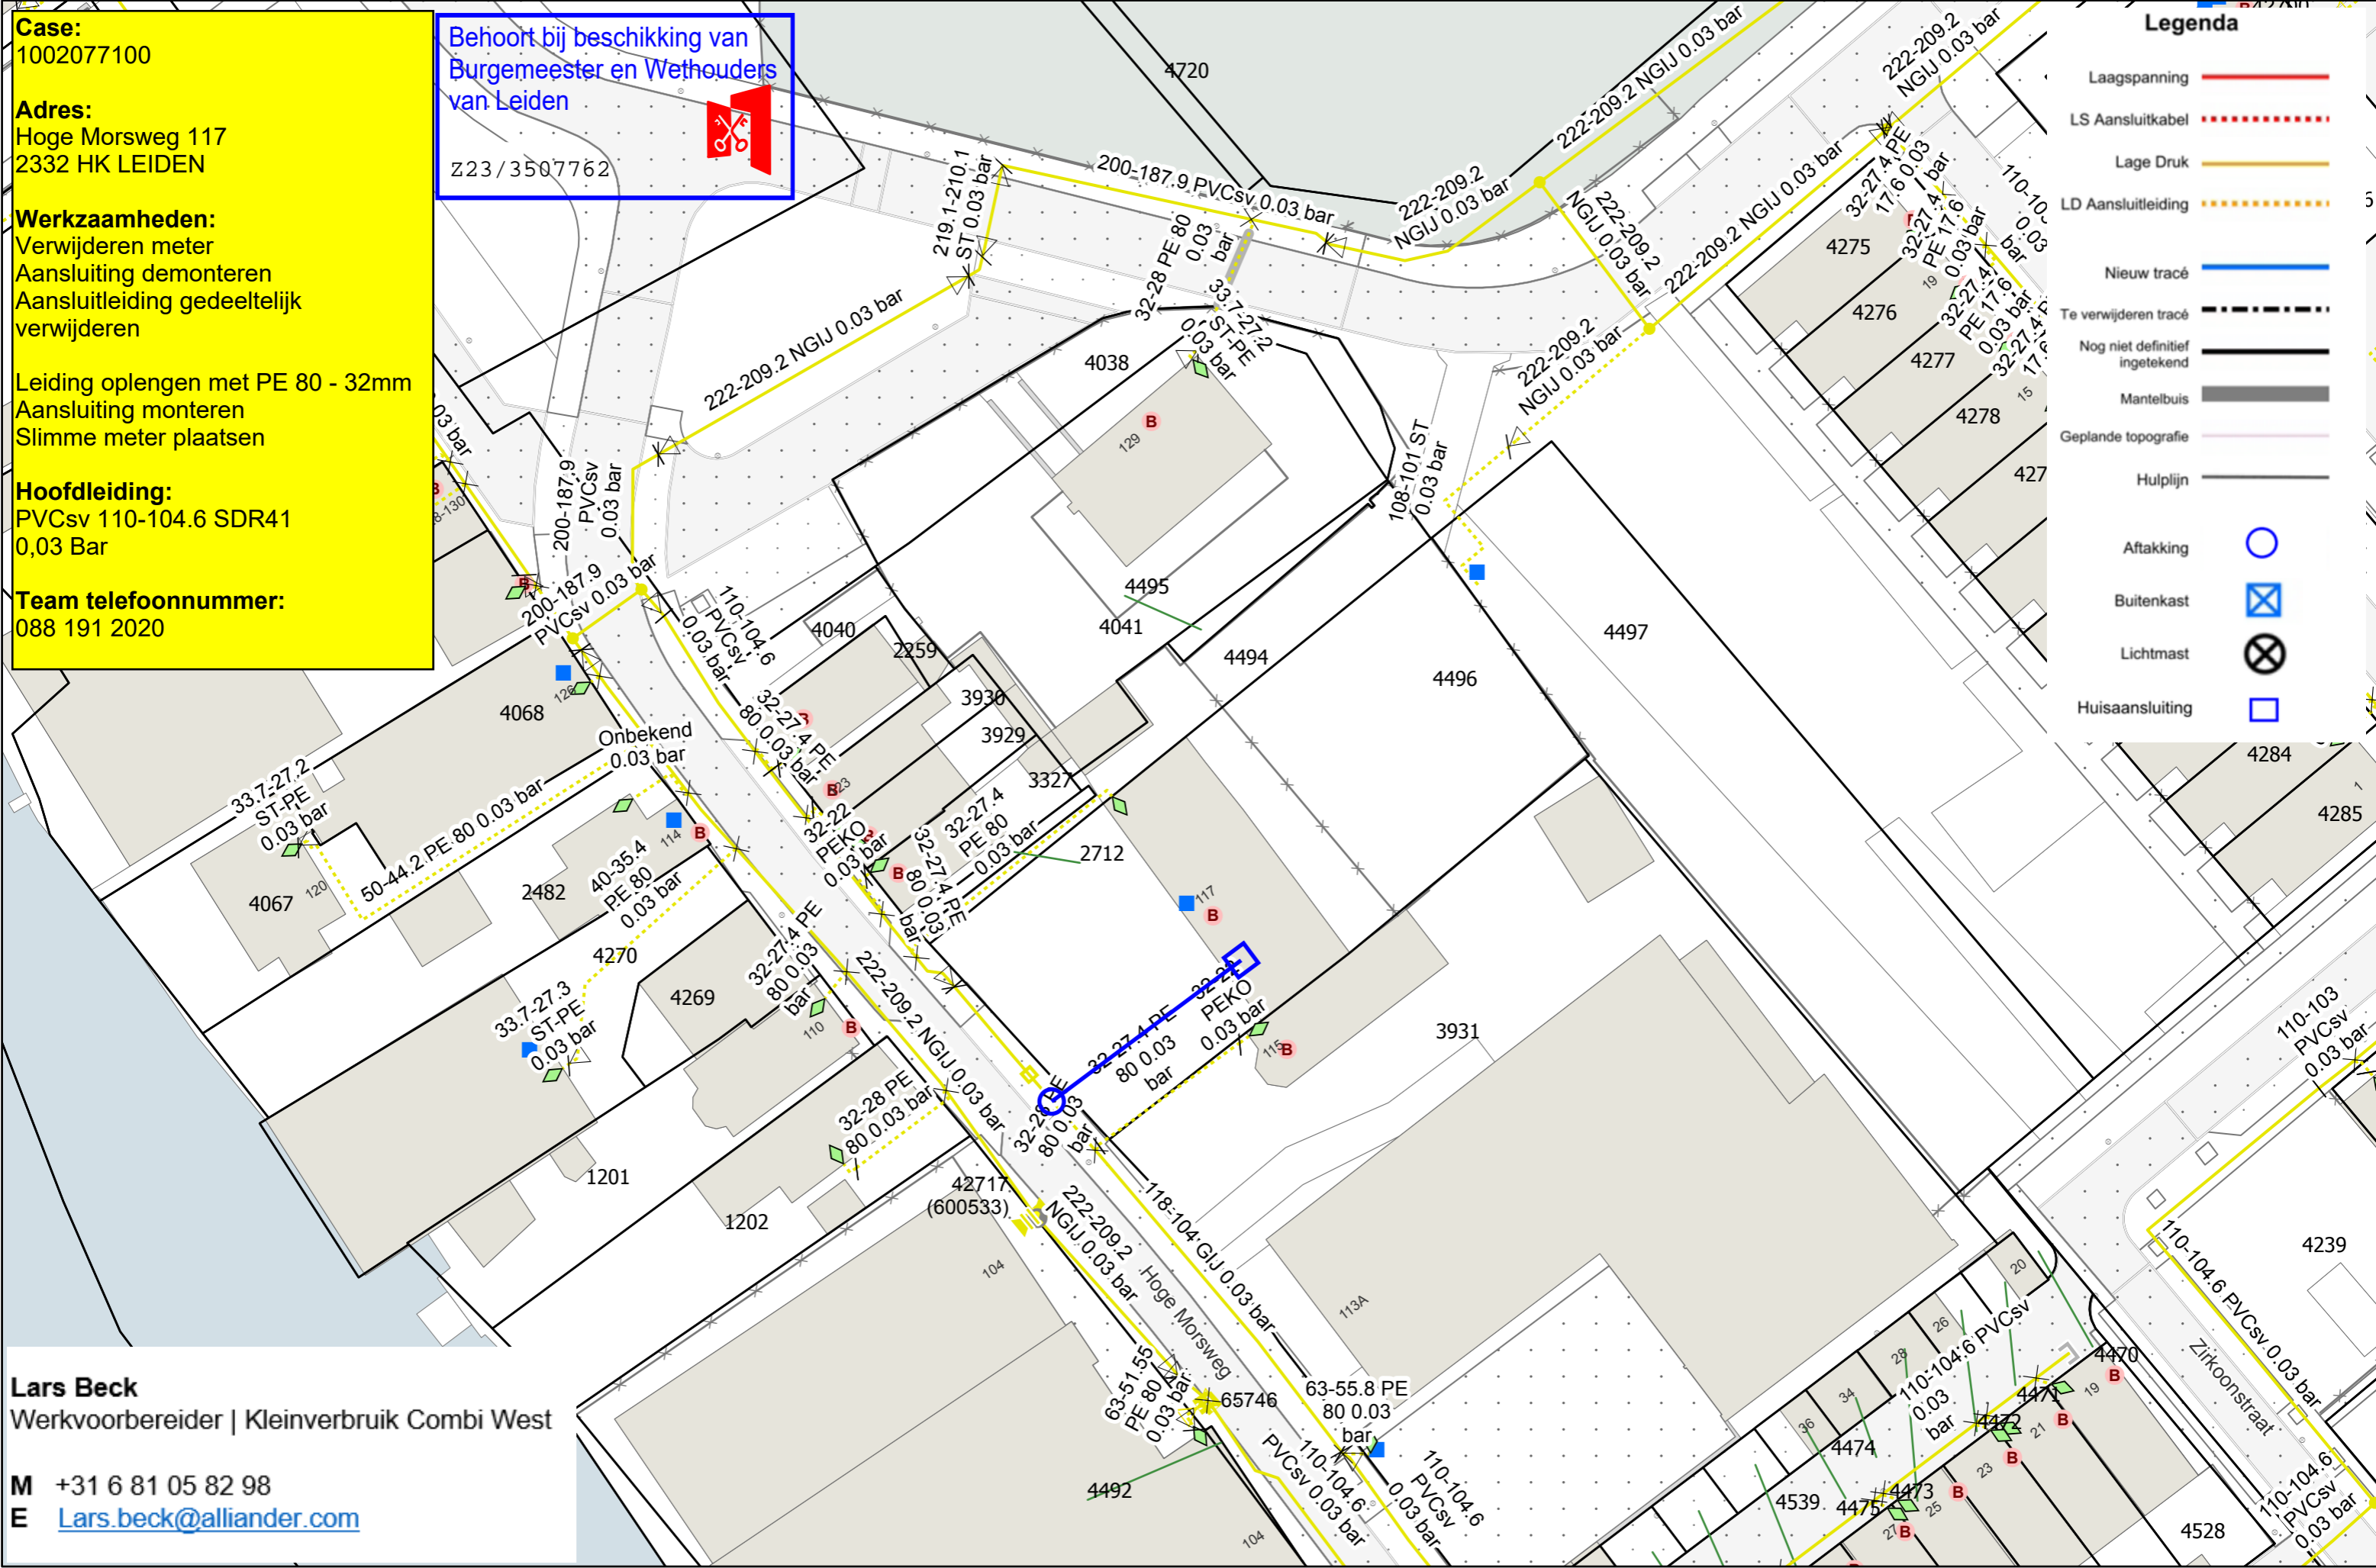

Case:
1002077100

Adres:
Hoge Morsweg 117
2332 HK LEIDEN

Werkzaamheden:
Verwijderen meter
Aansluiting demonteren
Aansluitleiding gedeeltelijk verwijderen

Leiding oplengen met PE 80 - 32mm
Aansluiting monteren
Slimme meter plaatsen

Hoofdleiding:
PVCsv 110-104.6 SDR41
0,03 Bar

Team telefoonnummer:
088 191 2020

Behoort bij beschikking van
Burgemeester en Wethouders
van Leiden

z23/3507762

Legenda

- Laagspanning
- LS Aansluitkabel
- Lage Druk
- LD Aansluitleiding
- Nieuw tracé
- Te verwijderen tracé
- Nog niet definitief ingetekend
- Mantelbuis
- Geplande topografie
- Hulplijn
- Aftakking
- Buitenkast
- Lichtmast
- Huisaansluiting

Lars Beck
Werkvoorbereider | Kleinverbruik Combi West

M +31 6 81 05 82 98
E Lars.beck@alliander.com