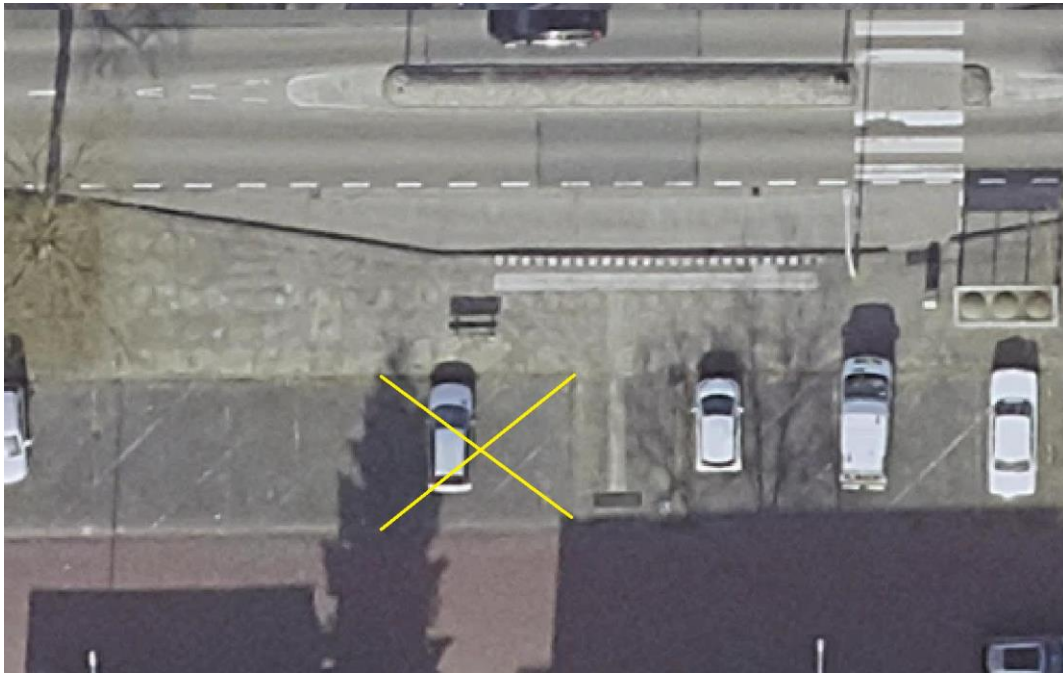

**Zijaanzicht**

**Locatie 37      PNC-RP-22-1251**

Realisatie adres:              Hoofdstraat 138, 9601 EM Hoogezand

Coördinaten (Lat, Lng):      53.16376146639816, 6.764252663025436

**Bovenaanzicht**

**Zijaanzicht**