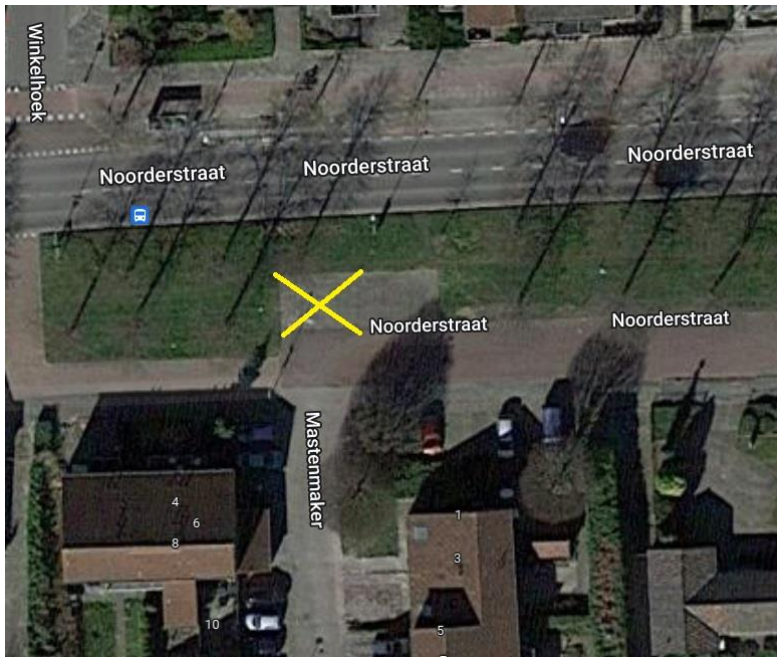

Locatie 38   PNC-RP-22-1250

Realisatie adres: Winkelhoek 127, 9601 EZ Hoogezand

Coördinaten (Lat, Lng):   53.16387160430602, 6.775190818429635

Bovenaanzicht