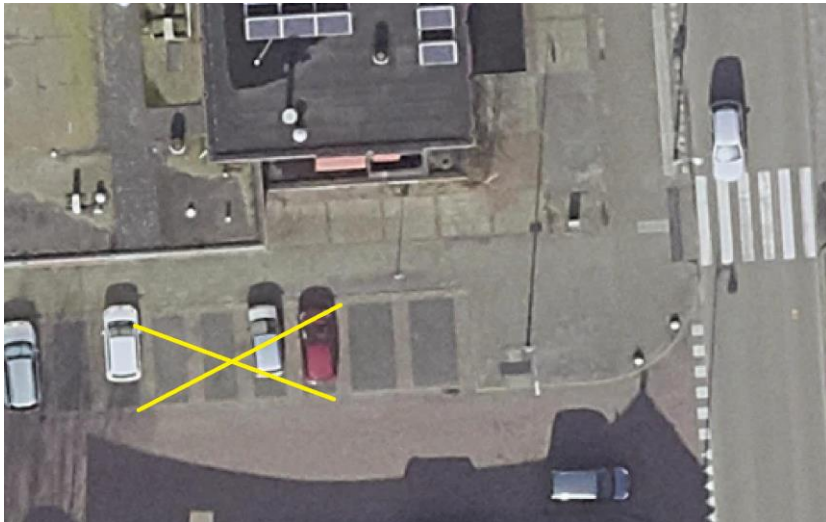

**Zijaanzicht**

**Locatie 37      PNC-RP-22-1251**

Realisatie adres:              Hoofdstraat 138, 9601 EM Hoogezand

Coördinaten (Lat, Lng):      53.16376146639816, 6.764252663025436

**Bovenaanzicht**

**Zijaanzicht**