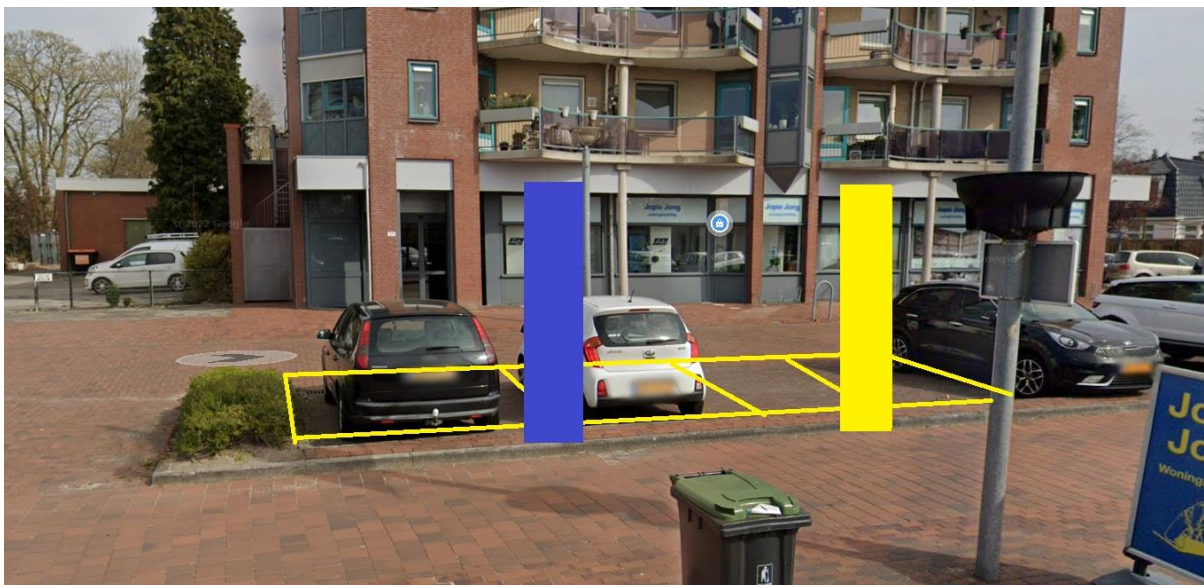

Zijaanzicht