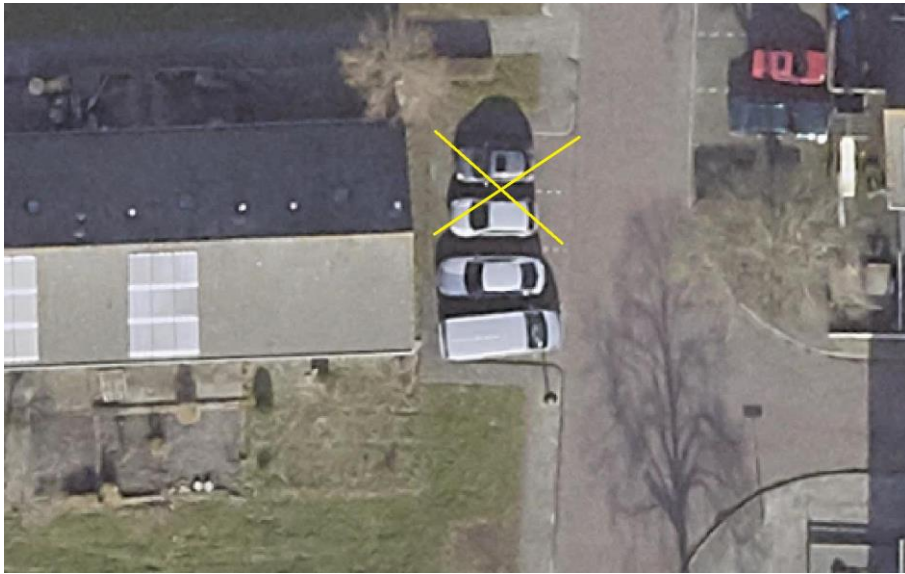

Locatie 9   PNC-RP-22-1372

Realisatie adres: Burgemeester Venemastraat 52, 9649 BD Muntendam

Coördinaten (Lat, Lng):   53.132217118464894, 6.865970717055813

Bovenaanzicht