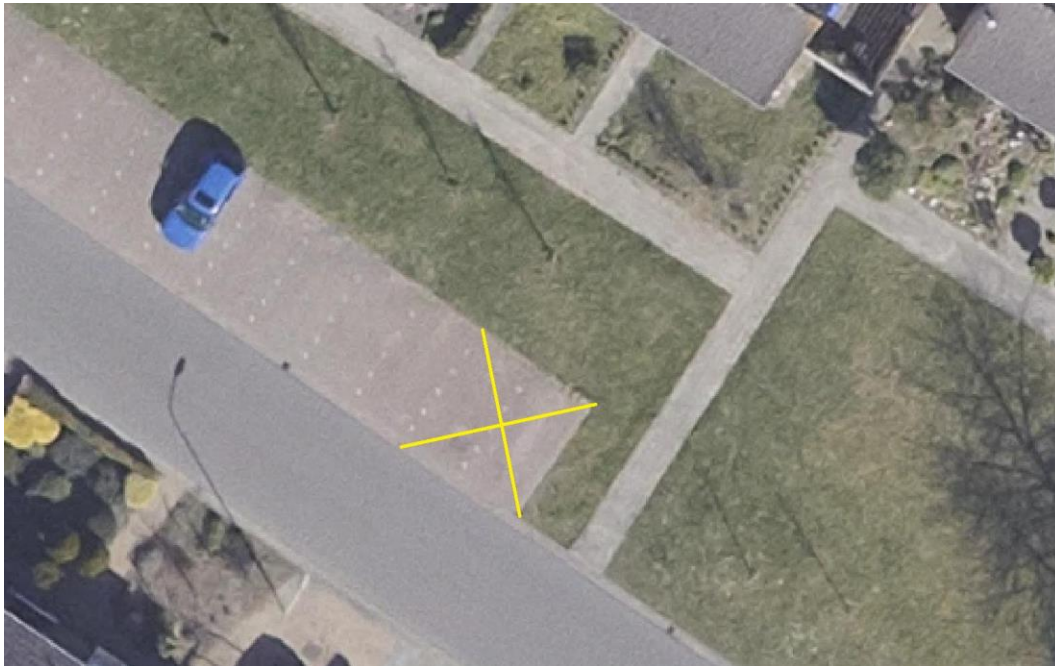

Locatie 14   PNC-RP-22-1364

Realisatie adres: Slochtermeenteweg 17, 9621 CM Slochteren

Coördinaten (Lat, Lng):   53.22253672372684, 6.804203414914942

Bovenaanzicht