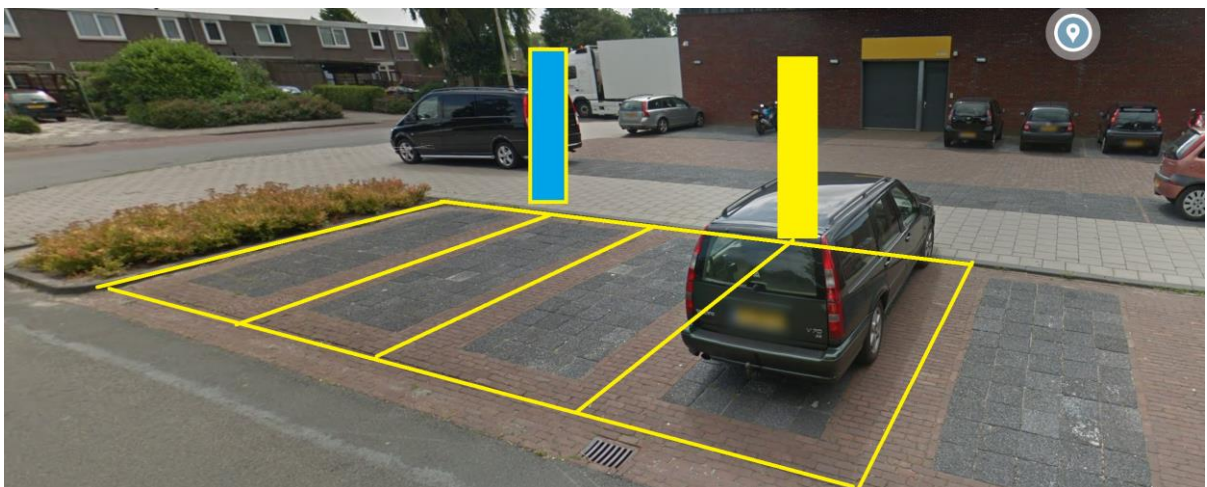

**Locatie 30      PNC-RP-22-1261**

Realisatie adres:              Pleiaden 21, 9602 JV Hoogezand

Coördinaten (Lat, Lng):      53.14967127372012, 6.742719029321839

**Bovenaanzicht**

**Zijaanzicht**

**Locatie 31      PNC-RP-22-1260**