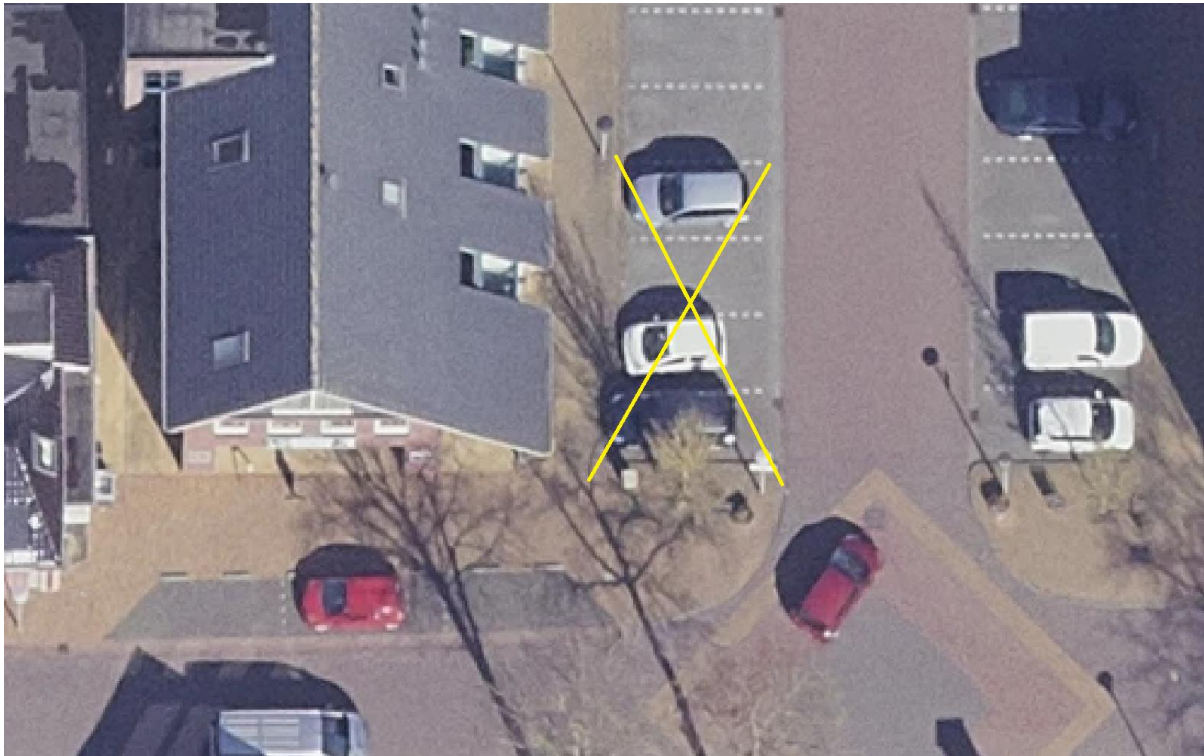

**Bovenaanzicht**

**Zijaanzicht**

**Locatie 16      PNC-RP-22-1361**

Realisatie adres:              Hoofdweg 162 a, 9628 CT Siddeburen

Coördinaten (Lat, Lng):      53.24745920699244, 6.868507200348584

**Bovenaanzicht**