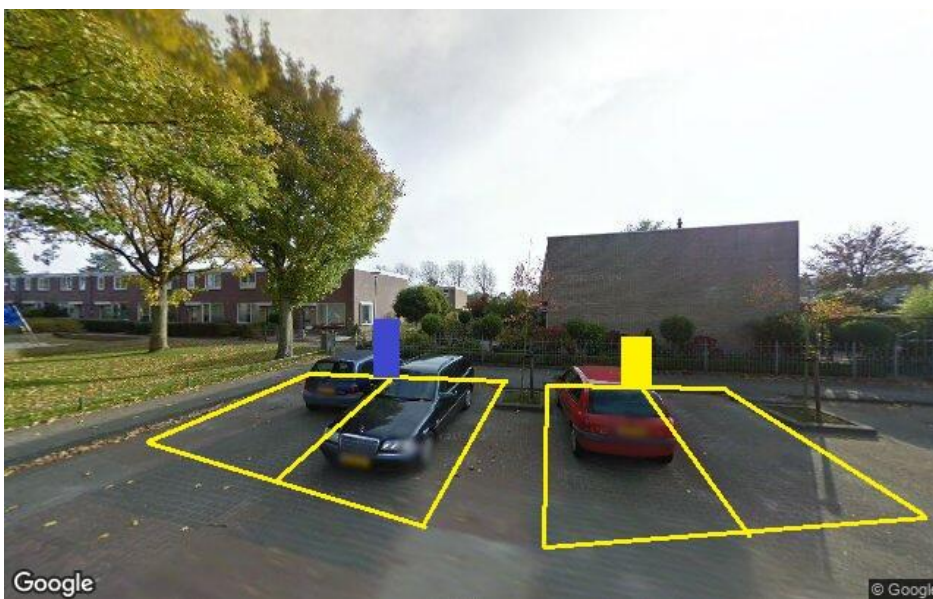

**Locatie 29**      **PNC-RP-22-1262**

Realisatie adres:              Ruimtevaartlaan 64, 9602 ZE Hoogezand

Coördinaten (Lat, Lng):      53.150570381253075, 6.737098781159796

**Bovenaanzicht**

**Zijaanzicht**

**Locatie 30      PNC-RP-22-1261**

Realisatie adres:              Pleiaden 21, 9602 JV Hoogezand

Coördinaten (Lat, Lng):      53.14967127372012, 6.742719029321839

**Bovenaanzicht**

**Zijaanzicht**

**Locatie 31      PNC-RP-22-1260**

Realisatie adres:              Boogschutter 73, 9602 MD Hoogezand

Coördinaten (Lat, Lng):      53.14860528284017, 6.745314324329623

**Bovenaanzicht**

**Zijaanzicht**

**Locatie 32**      **PNC-RP-22-1257**