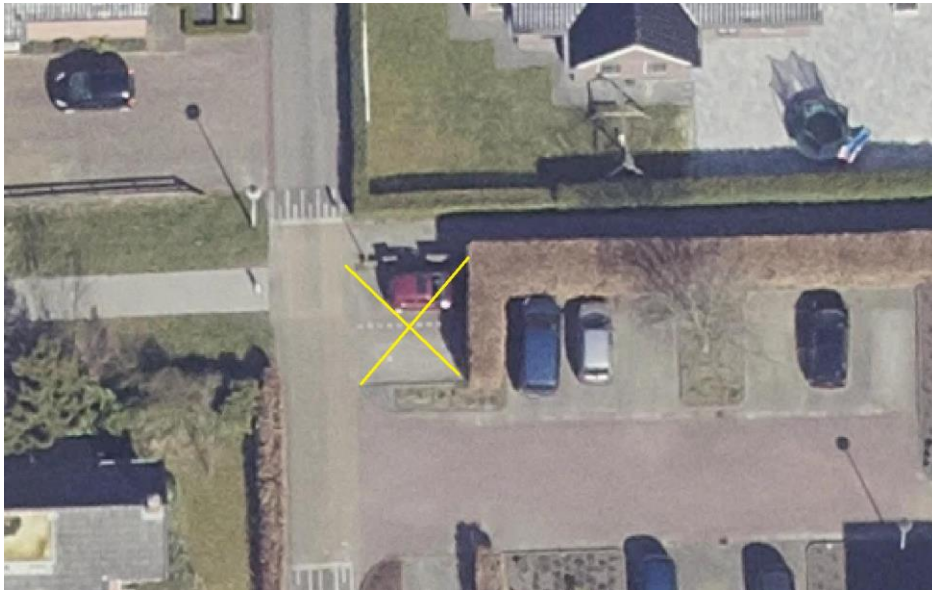

**Locatie: 3      PNC-RP-22-1762**

Realisatie adres:              Schoolstraat 3, 9635AW Noordbroek

Coördinaten (Lat, Lng):      53.19626499492492, 6.8733209281235474

**Bovenaanzicht**

**Zijaanzicht**

**Locatie: 4      PNC-RP-22-1516**

Realisatie adres:              Kerkstraat 150, 9603 AL Hoogezand

Coördinaten (Lat, Lng):      53.15799675911858, 6.756515420038439

**Bovenaanzicht**

**Zijaanzicht**

**Locatie 5      PNC-RP-22-1378**

Realisatie adres:            Westerlaan 1, 9628 AG Siddeburen

Coördinaten (Lat, Lng):    53.24859132398303, 6.863507909808041

**Bovenaanzicht**

**Zijaanzicht**

**Locatie 6      PNC-RP-22-1377**

Realisatie adres:            Laan van de Sport 12, 9603 TG Hoogezand

Coördinaten (Lat, Lng):    53.15313300711312, 6.763129511690417