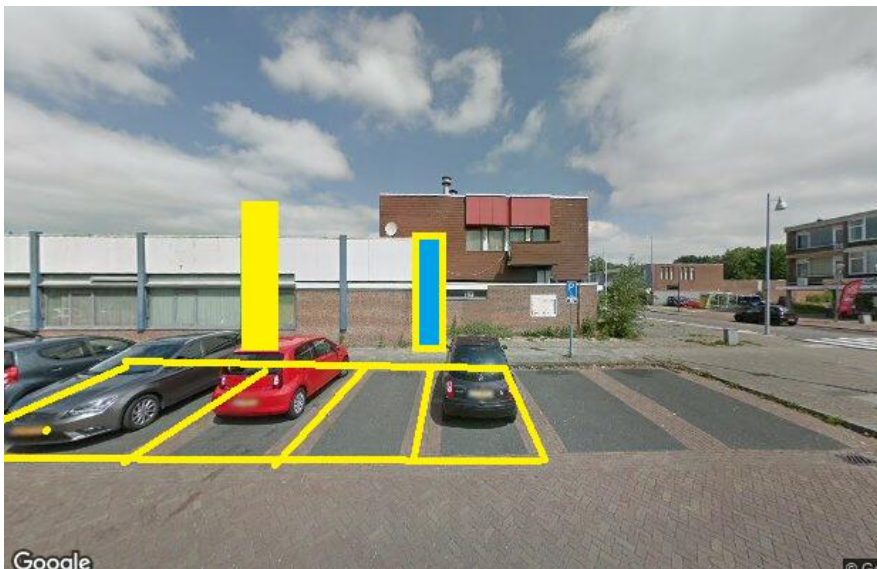

**Zijaanzicht**

**Locatie 37      PNC-RP-22-1251**

Realisatie adres:              Hoofdstraat 138, 9601 EM Hoogezand

Coördinaten (Lat, Lng):      53.16376146639816, 6.764252663025436

**Bovenaanzicht**

**Zijaanzicht**