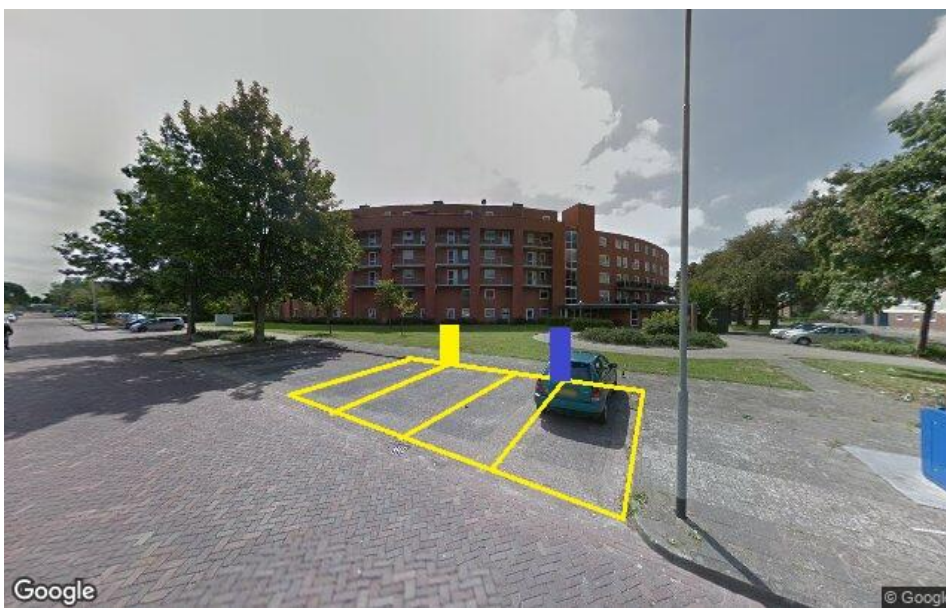

Zijaanzicht