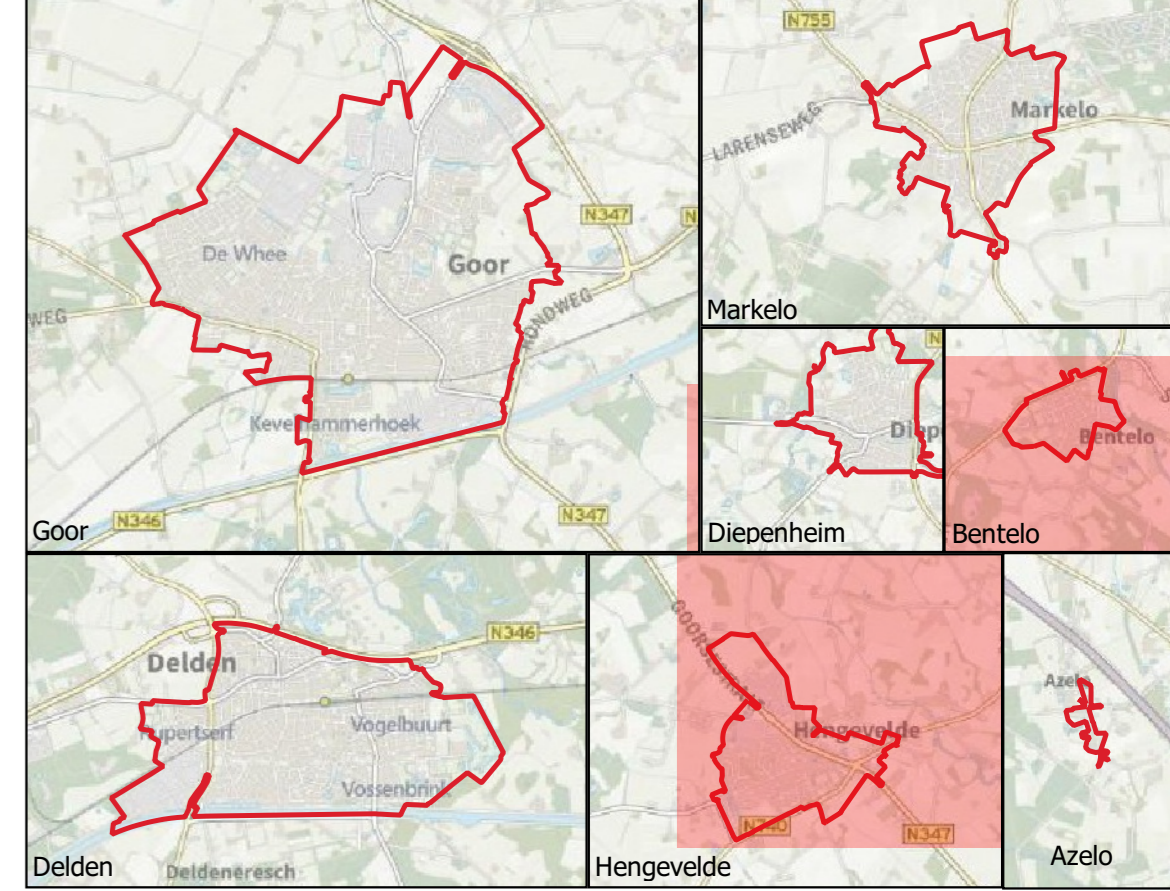

Legenda
— bebouwdekom_grens_houtopstanden
Opentopachtergrondkaart

Project: Bebouwde kom "houtopstanden"
Bijlage bij de Bomenverordening 2022
Opdrachtgever: College van B&W
Blad: 2 van 6
kern: Bentelo en Hengevelde
Getekend door: J.E.J. Agteresch
Schaal: 1:5000
Datum: 26-10-2022
Formaat: A0