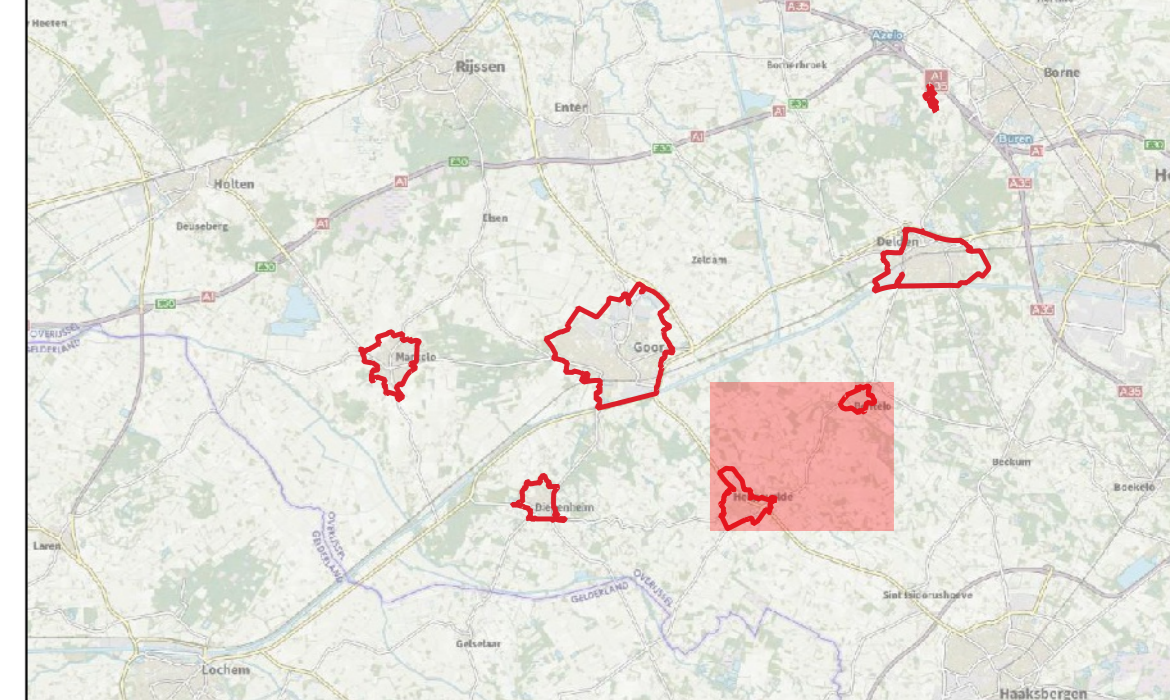

Legenda
— bebouwdekom_grens_houtopstanden
Opentopachtergrondkaart

Project: Bebouwde kom "houtopstanden"
Bijlage bij de Bomenverordening 2022
Opdrachtgever: College van B&W
Blad: 2 van 6
kern: Bentelo en Hengevelde
Getekend door: J.E.J. Agteresch
Schaal: 1:5000
Datum: 26-10-2022
Formaat: A0