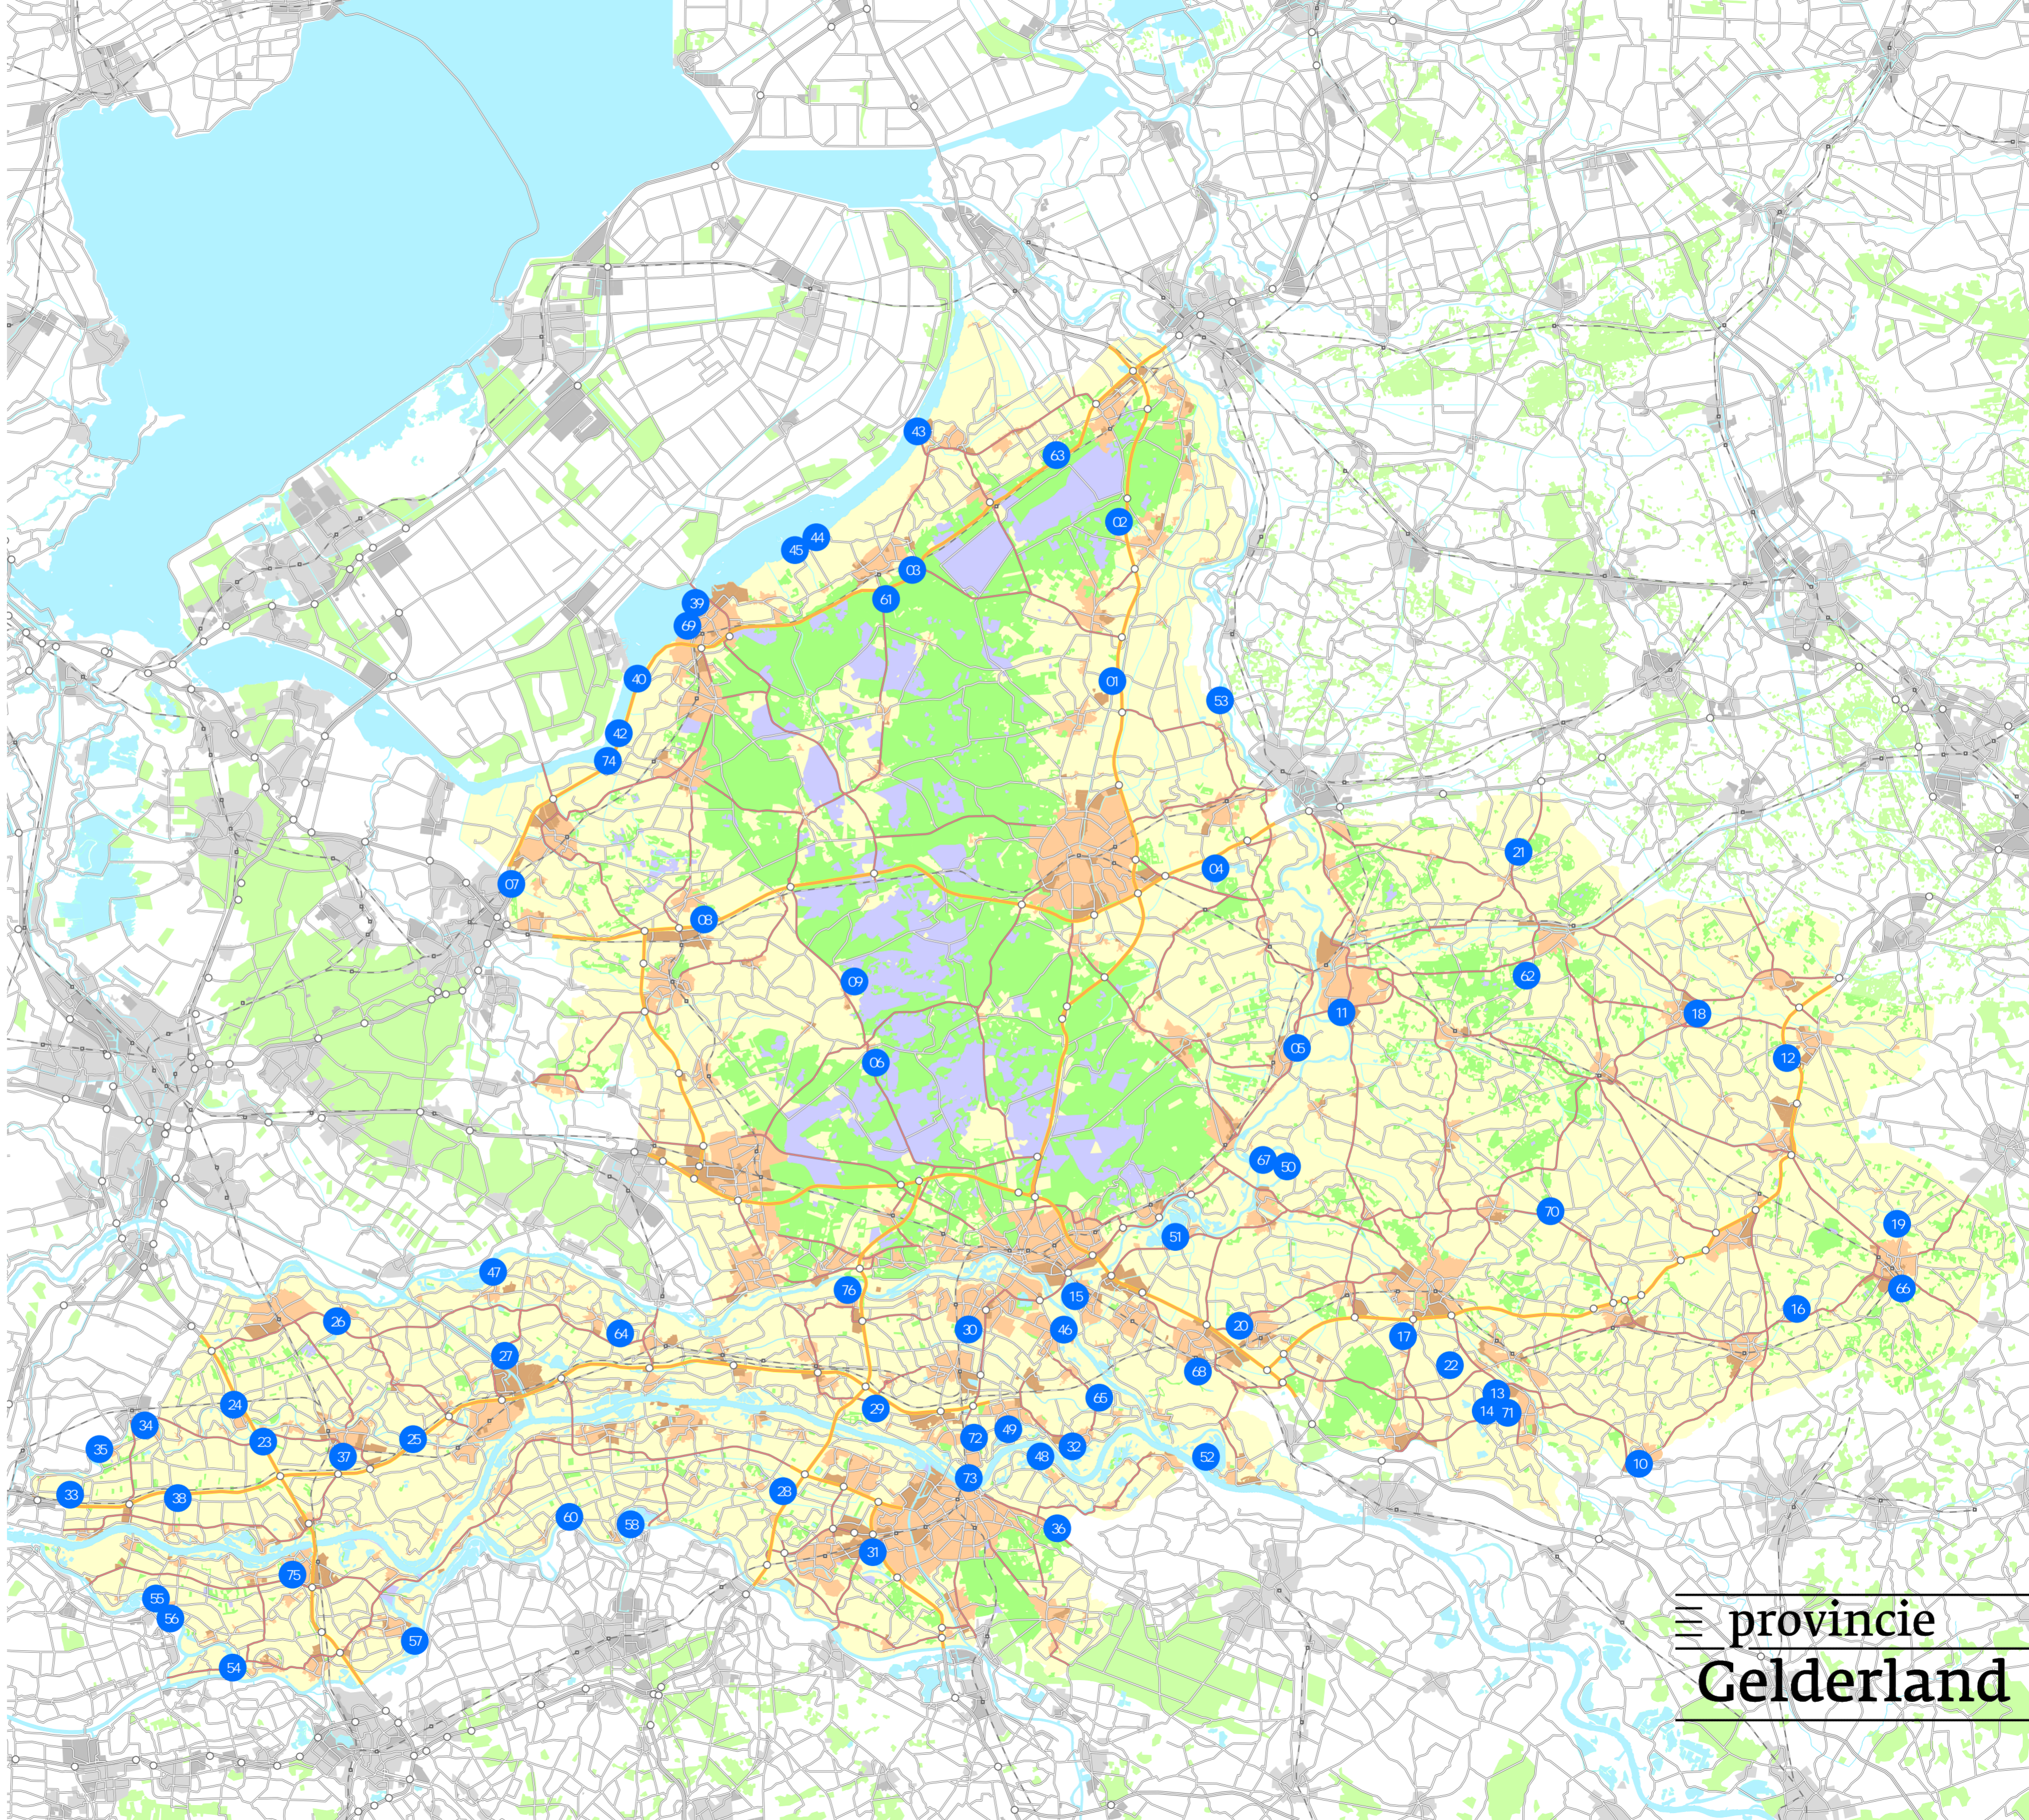

Aanwijzing zwemwater 2023

Verklaring

 In 2023 aangewezen zwemlocatie

Nummers verwijzen naar de bijgevoegde lijst

0 10 20 km
I&A DATA-GIC | 2211_0419 | 1-01-2023

≡ provincie
Gelderland