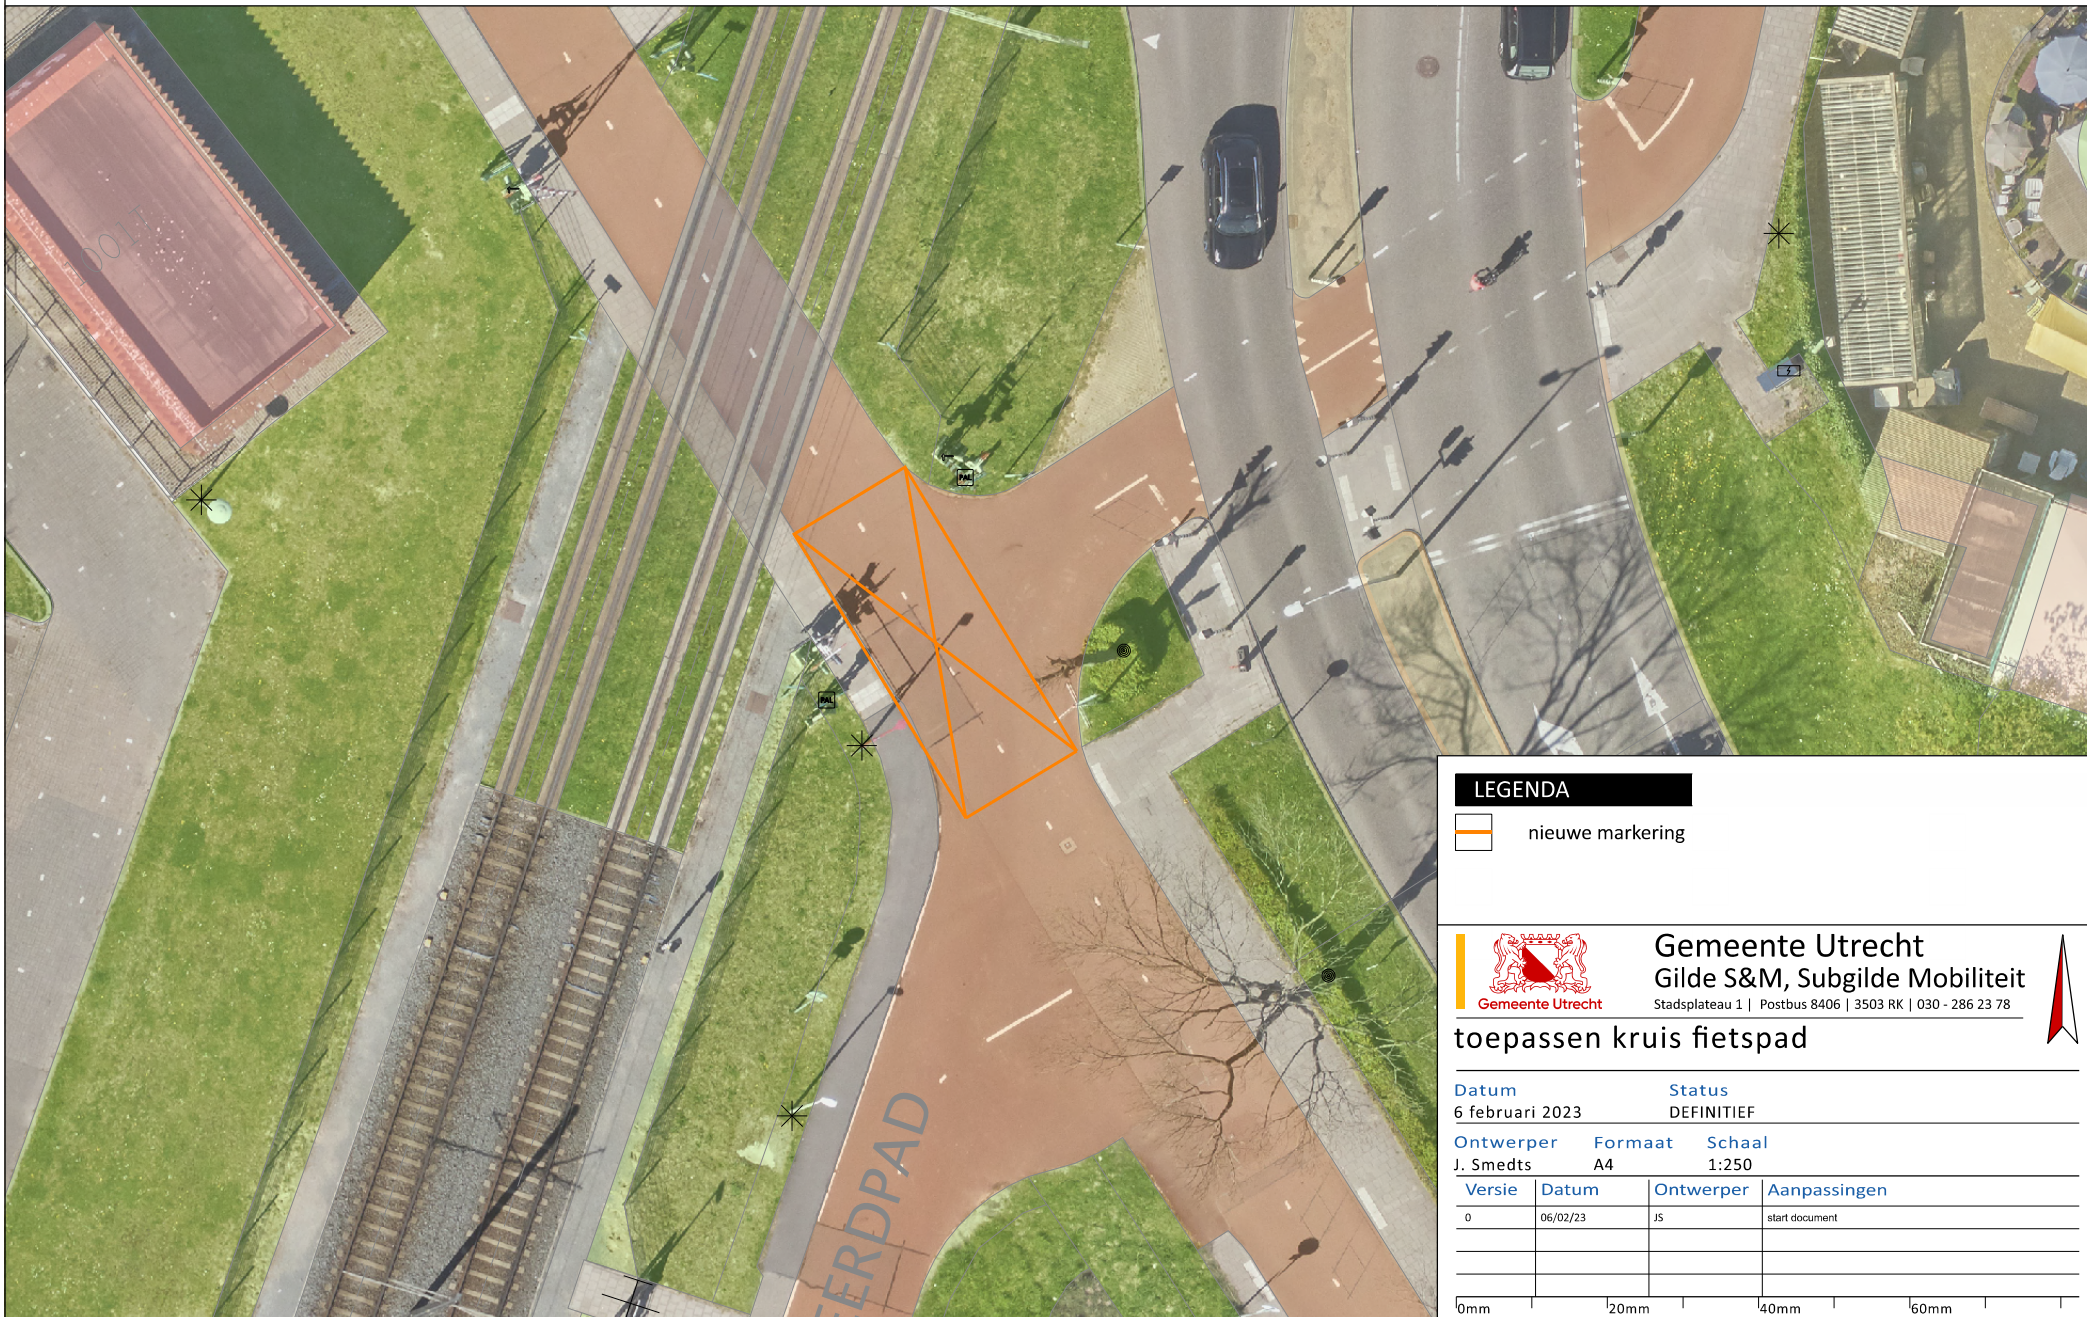

kruismarkering fietspad Koningsweg

LEGENDA

 nieuwe markering

Gemeente Utrecht
 Gilde S&M, Subgilde Mobiliteit
 Stadsplateau 1 | Postbus 8406 | 3503 RK | 030 - 286 23 78

toepassen kruis fietspad

Datum 6 februari 2023 **Status** DEFINITIEF