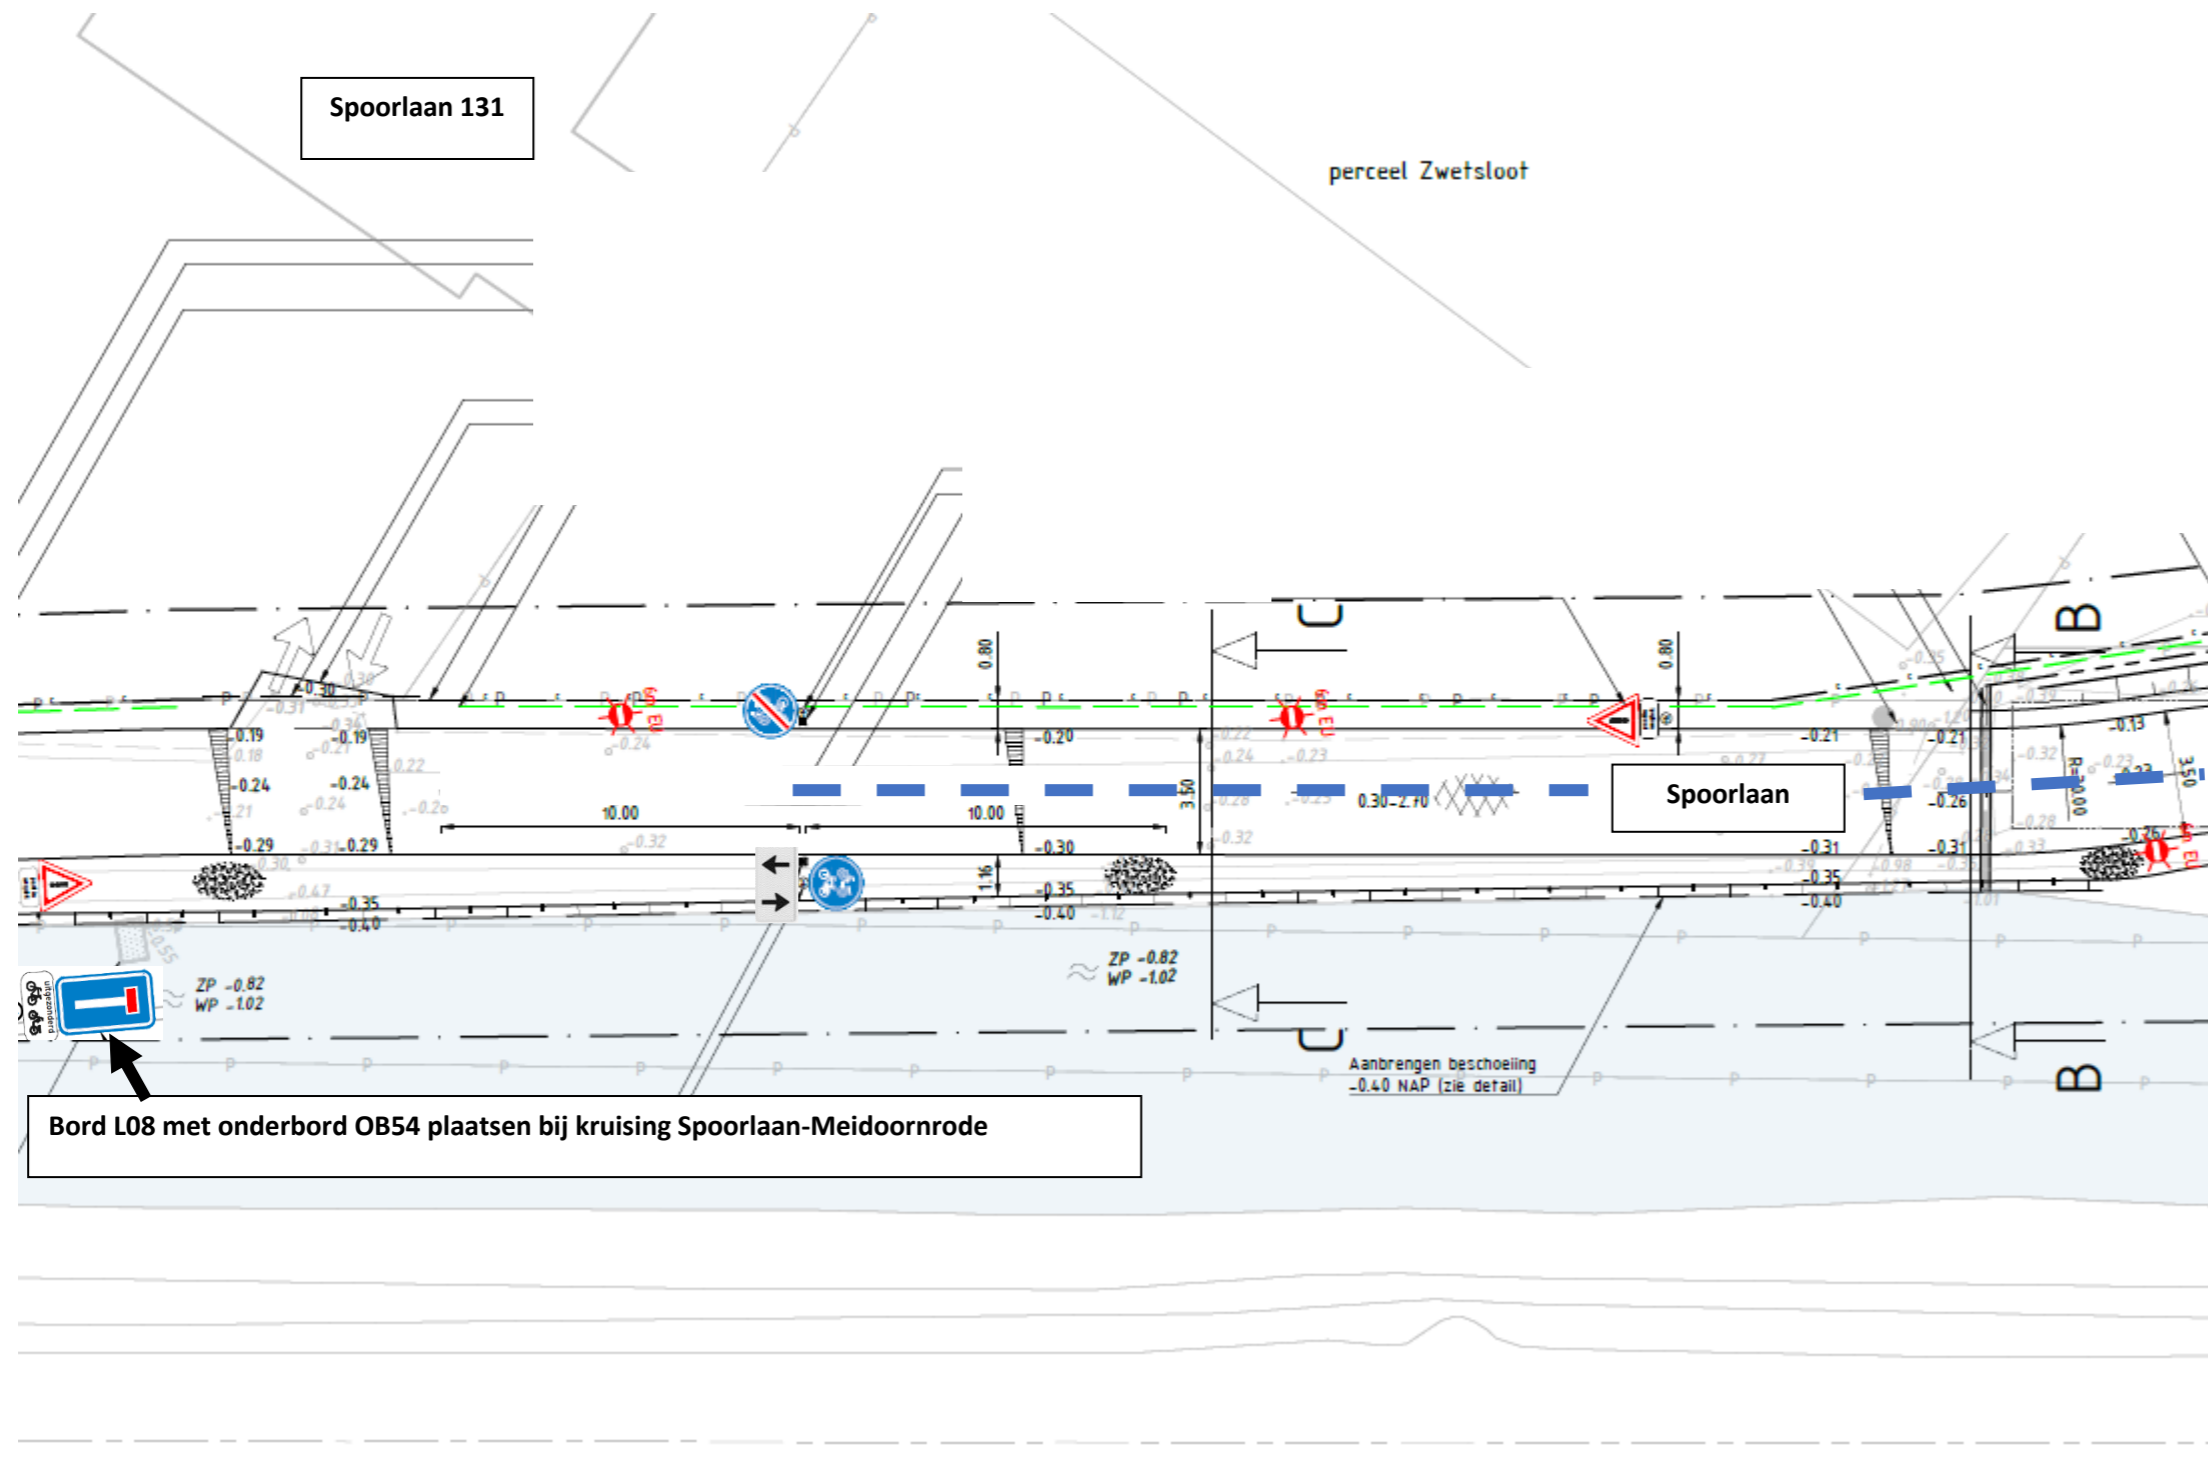

Situatietekening Verkeersbesluit Spoorlaan (brom)fietspad te Voorhout

Aanduiding locatie
bovenstaande tekening

131

Spoorlaan

Calla

Bollendreef

Bollendreef