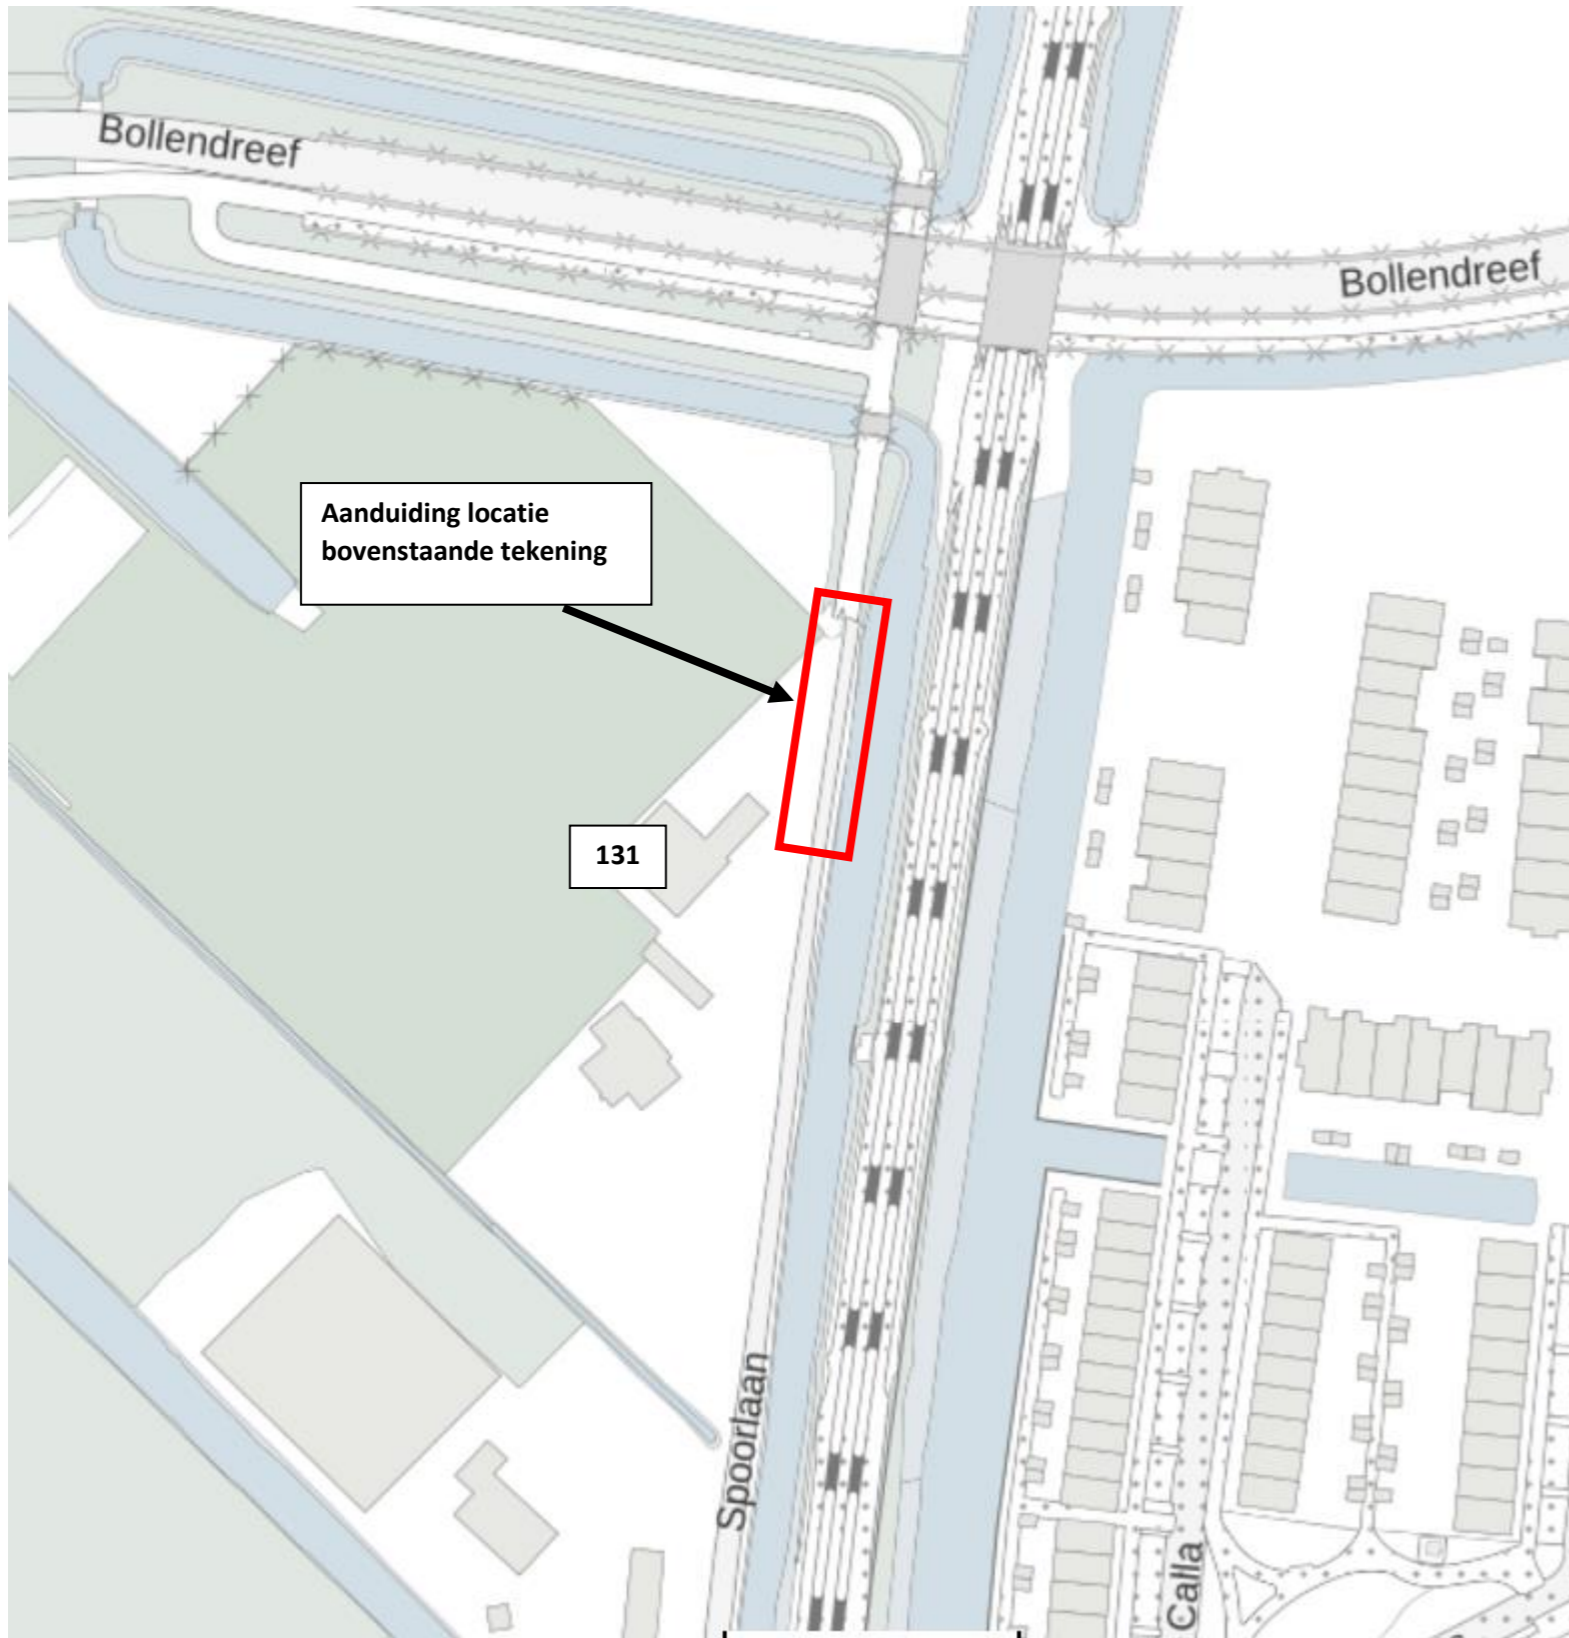

Situatietekening Verkeersbesluit Spoorlaan (brom)fietspad te Voorhout

Aanduiding locatie
bovenstaande tekening

131

Spoorlaan

Calla

Bollendreef

Bollendreef