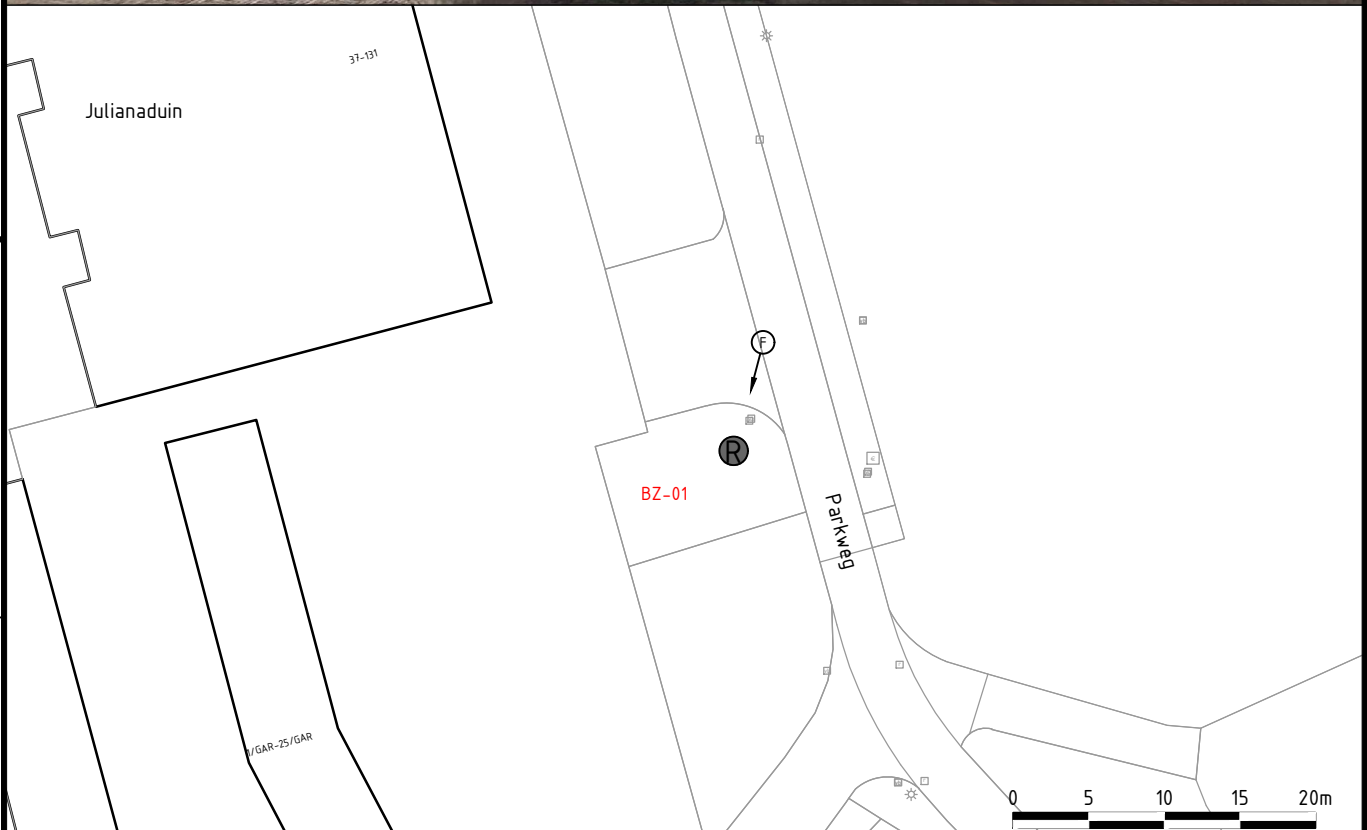

Bestaande Situatie

Nieuwe type container(s) op aangewezen locatie

-  Locatie ondergronds Rest-container
-  Locatiecode
-  Foto(-kijk)richting

Status:
DEFINITIEF