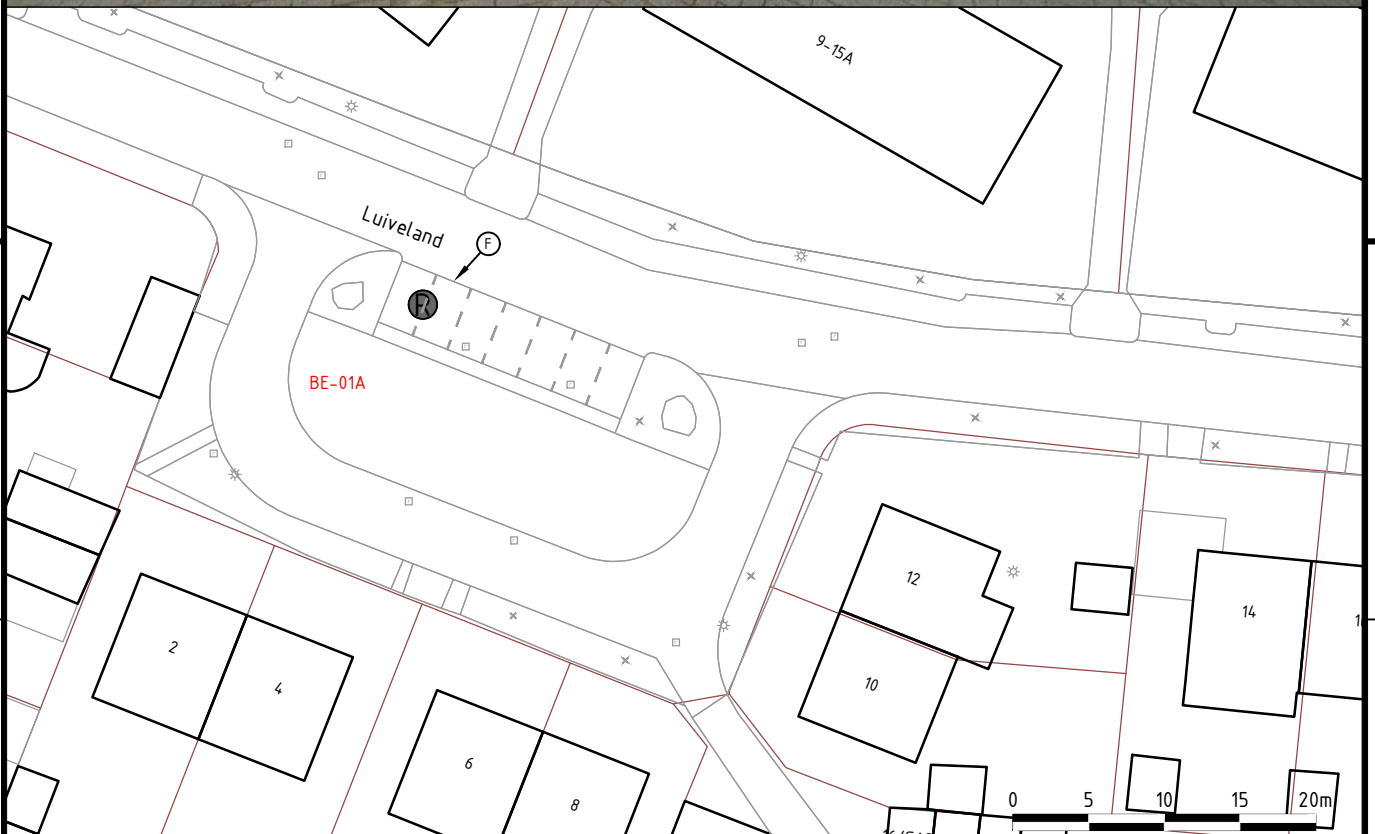

1

2

3

4

Bestaande Situatie

Nieuwe type container(s) op aangewezen locatie

-  Locatie ondergronds Rest-container
- XX-00 Locatiecode
-  Foto(-kijk)richting

Status:  
**DEFINITIEF**

**PROMMENZ**  
www.prommenz.nl info@prommenz.nl

project  
Realisatie afvalinzameling  
Bergen  
onderwerp  
Aanwijfsbesluit

datum  
20-02-2023  
schaal  
1:500

opdrachtgever  
BUCH  
Locatiecode  
BE-01A