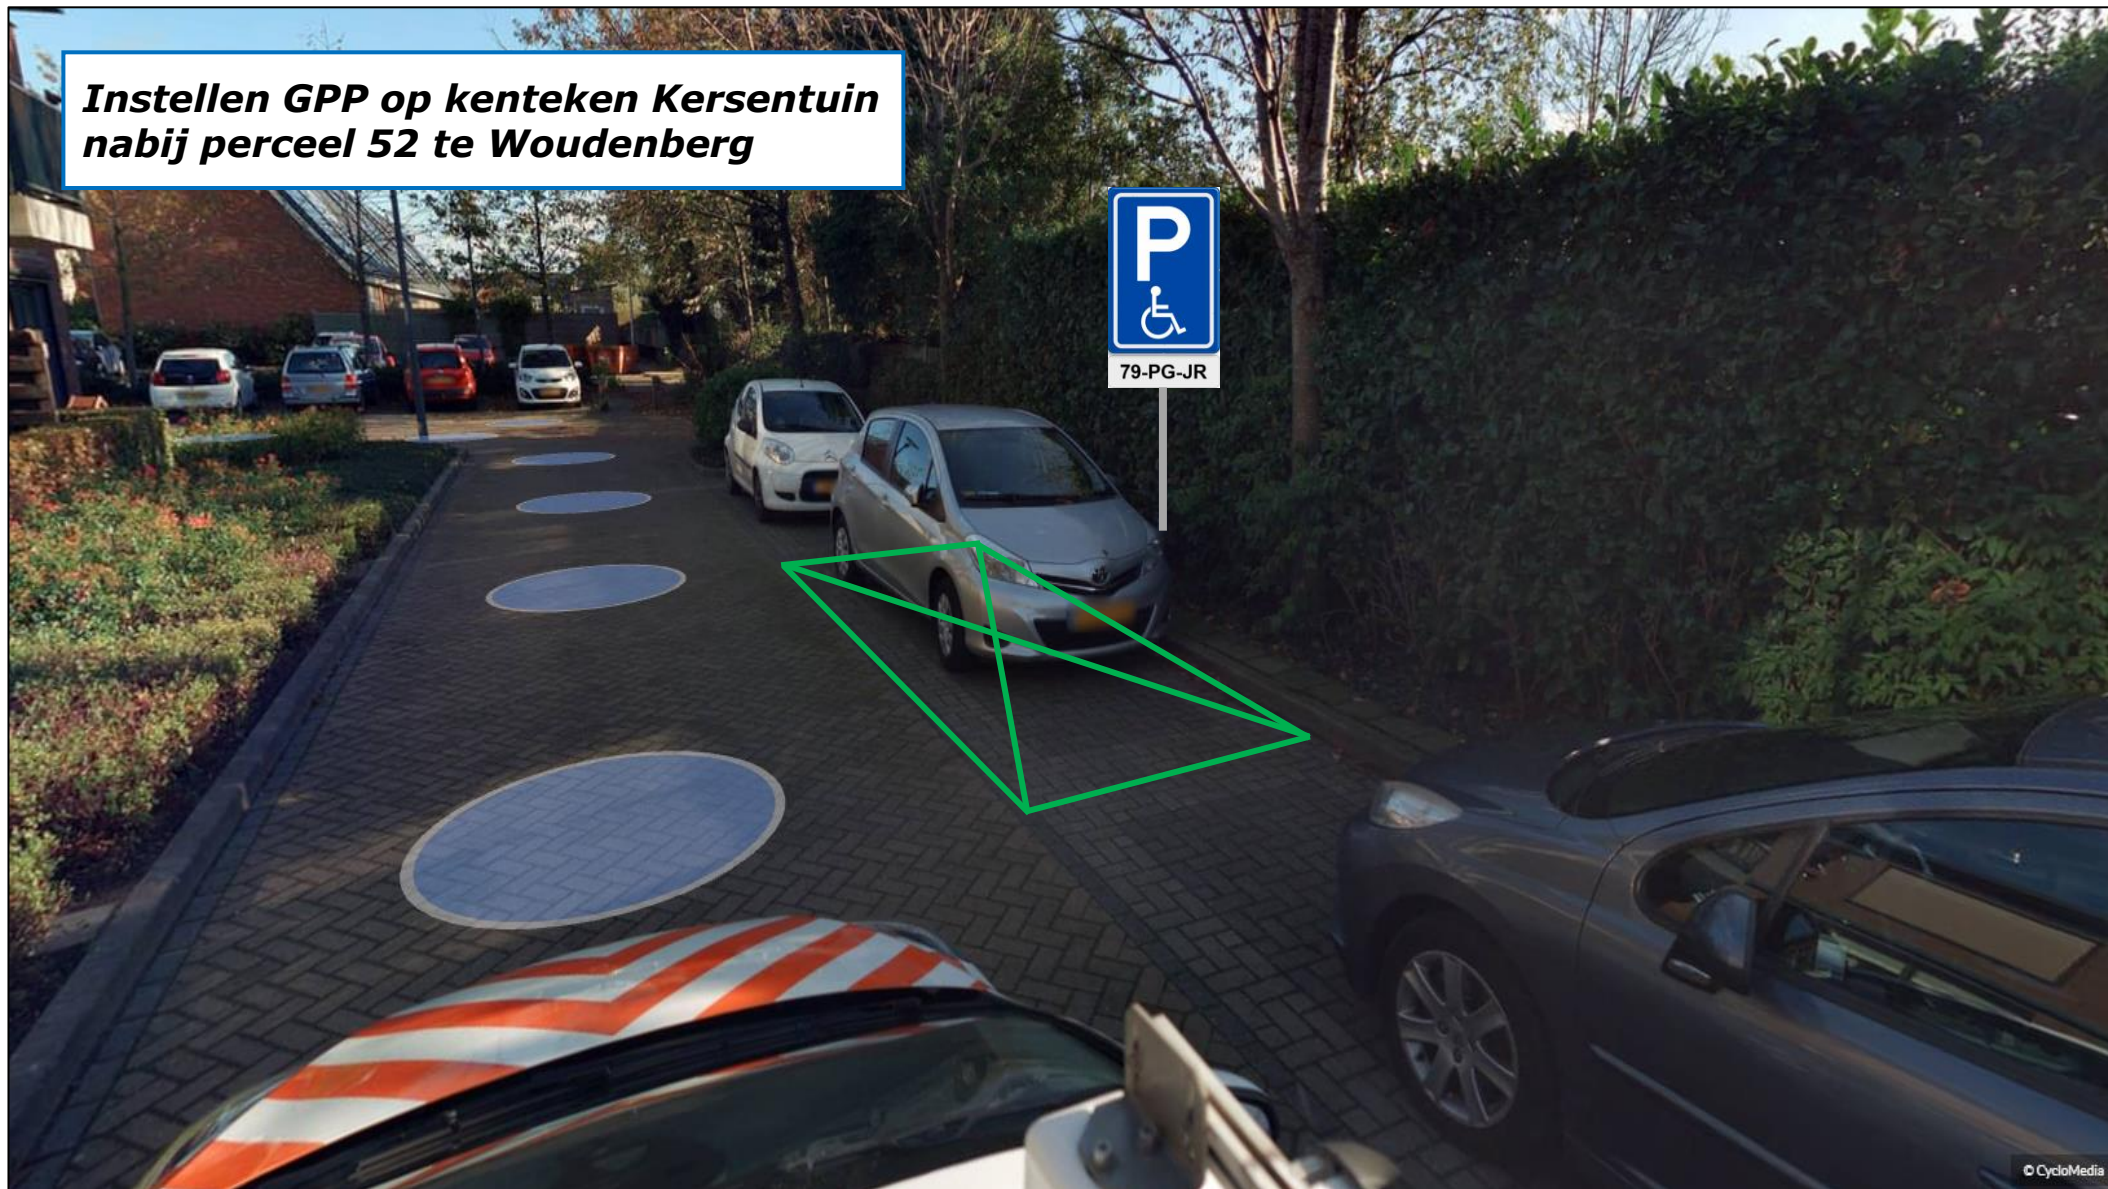

**voorgenomen locatie  
aanwijzen GPP op kenteken**

**exacte locatie voor  
ophangen verkeersbord  
E06 + onderbord OB309**

**Instellen GPP op kenteken Kersentuin  
nabij perceel 52 te Woudenberg**

© CycloMedia