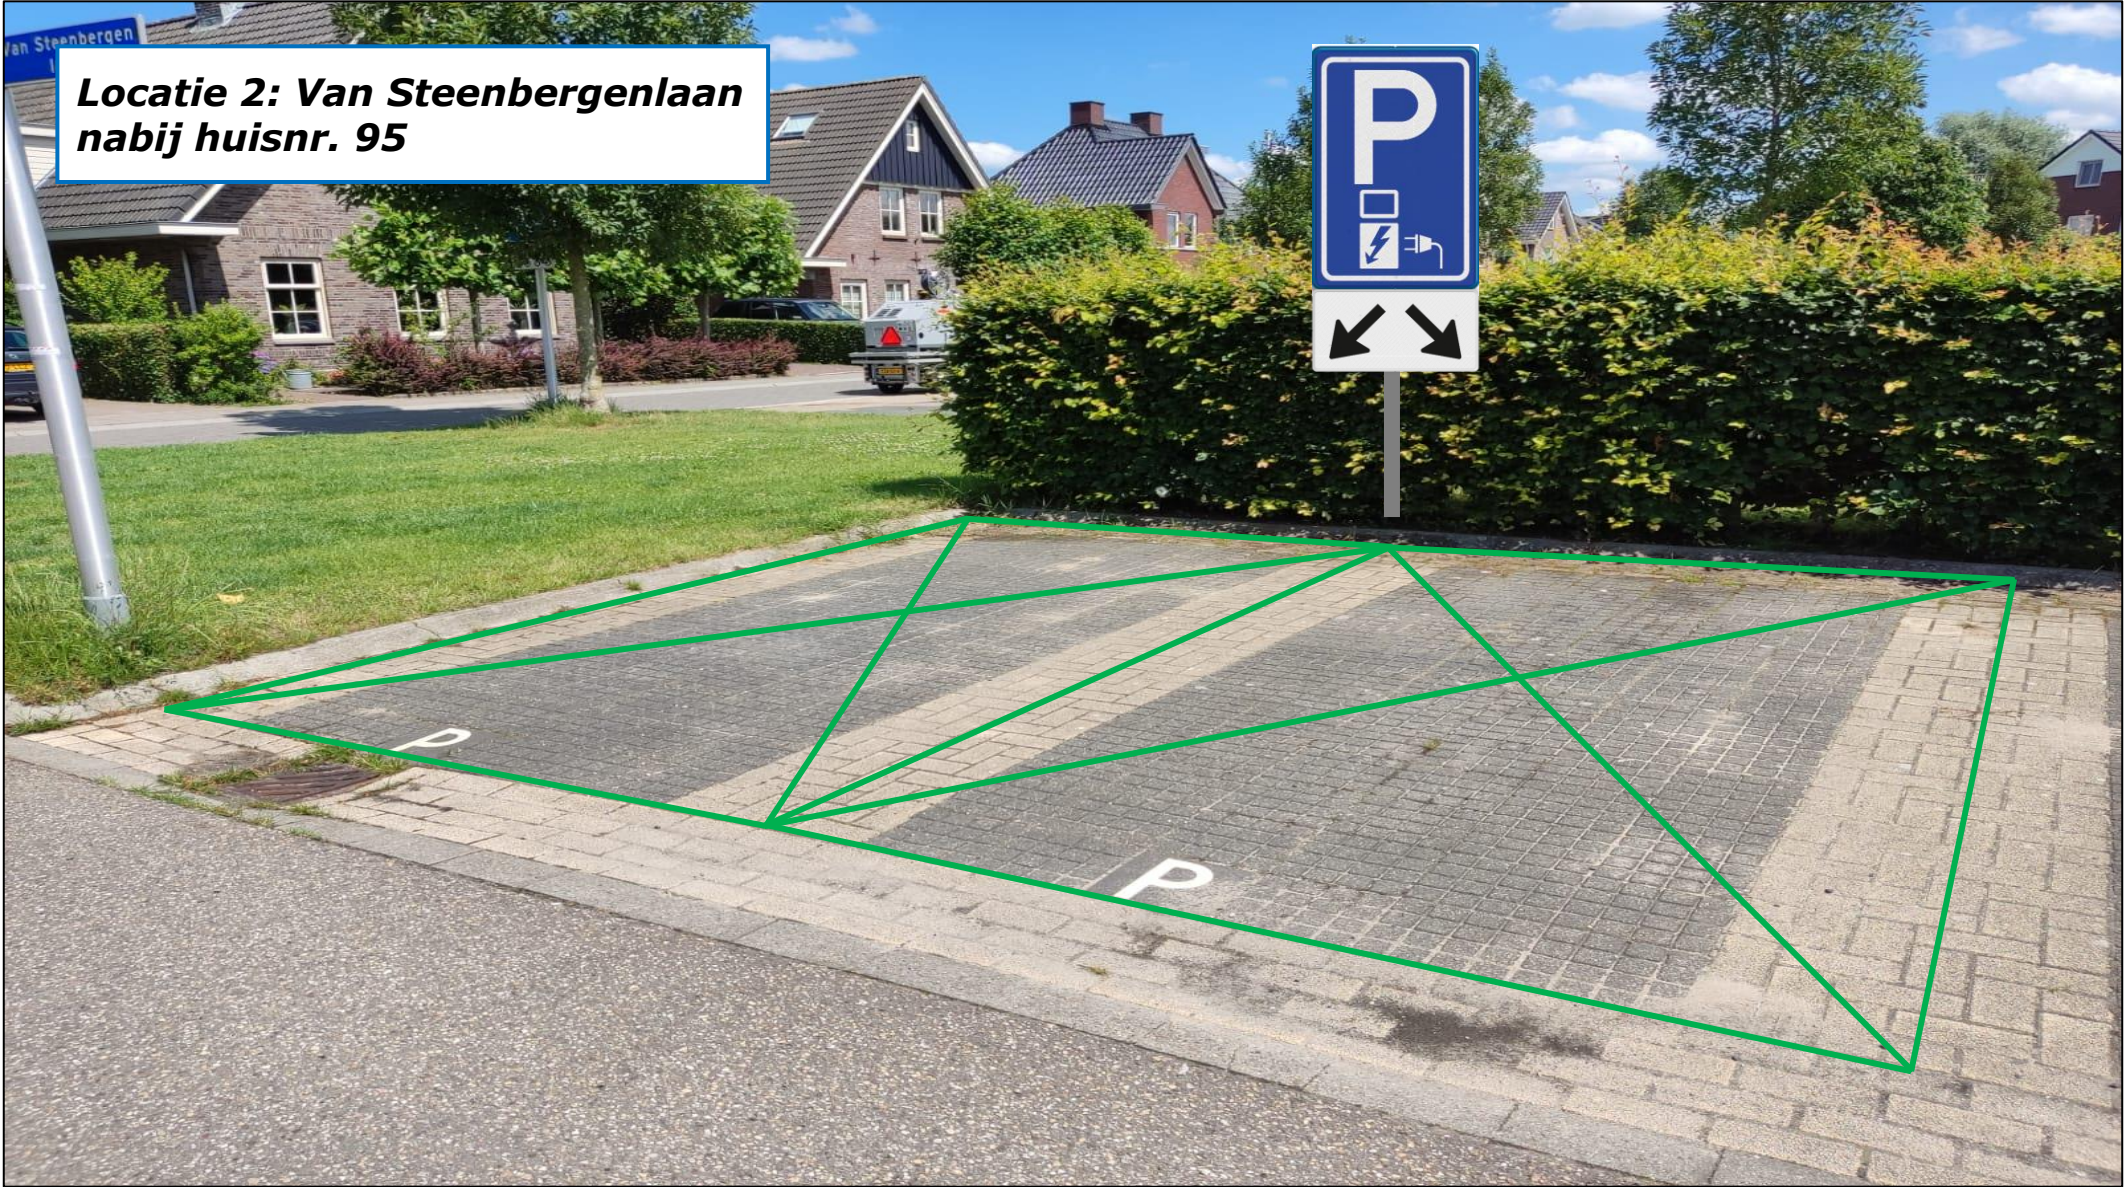

Bijlage 1: Overzichtslijst met voorgenumen locaties laadpalen (7x)

- Locatie 1: Willem de Zwijgerlaan nabij Ruysdaellaan 1 te Woudenberg pp. 3-4
- Locatie 2: Van Steenbergelaan nabij huisnummer 95 te Woudenberg pp. 5-6
- Locatie 3: Rozensingel nabij huisnummer 27 te Woudenberg pp. 7-8
- Locatie 4: Paulus Potterlaan nabij Rembrandtlaan 96 te Woudenberg pp. 9-10
- Locatie 5: Larikslaan nabij huisnummer 30 te Woudenberg pp. 11-12
- Locatie 6: Laan van Nieuwoord nabij huisnummer 86 te Woudenberg pp. 13-14
- Locatie 7: Parklaan tegenover huisnummer 6 te Woudenberg pp. 15-16

Bijlage 2: Bebordingstekeningen voorgestelde locaties laadpalen te Woudenberg

**Locatie 1: Willem de Zwijgerlaan
nabij Ruysdaellaan 1**

**Locatie 2: Van Steenbergelaan
nabij huisnr. 95**

**voorgenomen locatie
aanwijzen parkeervakken**

**exacte locatie flespaal
voor ophangen bebording**

**Locatie 2: Van Steenbergelaan
nabij huisnr. 95**

Locatie 3: Rozensingel nabij huisnr. 27

**voorgenomen locatie
aanwijzen parkeervakken**

**exacte locatie flespaal
voor ophangen bebording**

**Locatie 3: Rozensingel nabij
huisnr. 27**

**Locatie 4: Paulus Potterlaan
nabij Rembrandtlaan 96**

**voorgenomen locatie
aanwijzen parkeervakken**

**exacte locatie flespaal
voor ophangen bebording**

**Locatie 4: Paulus Potterlaan
nabij Rembrandtlaan 96**