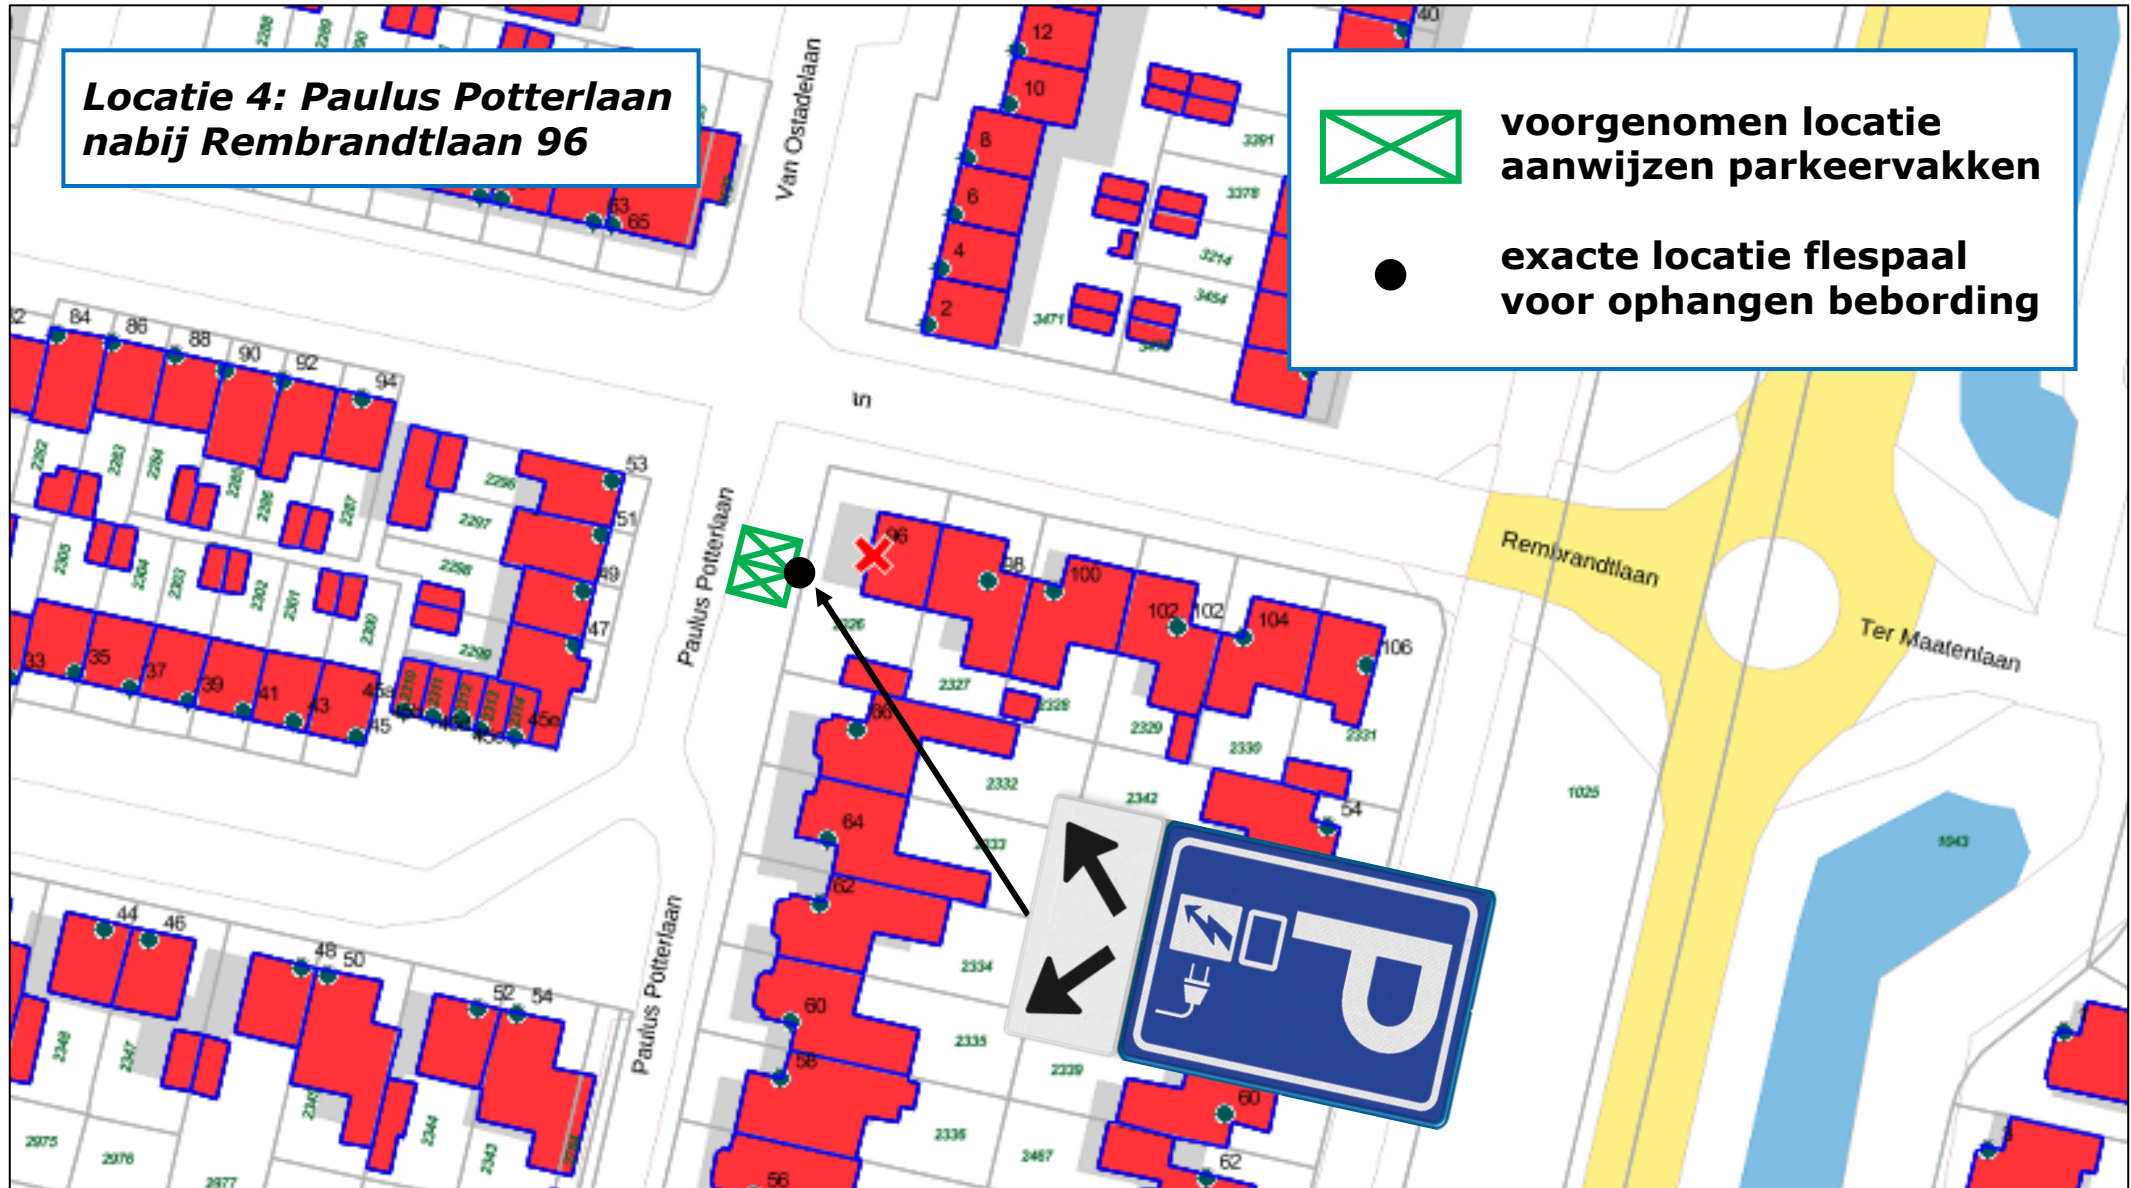

Bijlage 1: Overzichtslijst met voorgenumen locaties laadpalen (7x)

- Locatie 1: Willem de Zwijgerlaan nabij Ruysdaellaan 1 te Woudenberg pp. 3-4
- Locatie 2: Van Steenbergelaan nabij huisnummer 95 te Woudenberg pp. 5-6
- Locatie 3: Rozensingel nabij huisnummer 27 te Woudenberg pp. 7-8
- Locatie 4: Paulus Potterlaan nabij Rembrandtlaan 96 te Woudenberg pp. 9-10
- Locatie 5: Larikslaan nabij huisnummer 30 te Woudenberg pp. 11-12
- Locatie 6: Laan van Nieuwoord nabij huisnummer 86 te Woudenberg pp. 13-14
- Locatie 7: Parklaan tegenover huisnummer 6 te Woudenberg pp. 15-16

**exacte locatie flespaal
voor ophangen bebording**

**Locatie 2: Van Steenbergelaan
nabij huisnr. 95**

Locatie 3: Rozensingel nabij huisnr. 27

**voorgenomen locatie
aanwijzen parkeervakken**

**exacte locatie flespaal
voor ophangen bebording**

**Locatie 3: Rozensingel nabij
huisnr. 27**

**Locatie 4: Paulus Potterlaan
nabij Rembrandtlaan 96**

**voorgenomen locatie
aanwijzen parkeervakken**

**exacte locatie flespaal
voor ophangen bebording**

**Locatie 4: Paulus Potterlaan
nabij Rembrandtlaan 96**

**Locatie 5: Larikslaan
nabij huisnr. 30**

**voorgenomen locatie
aanwijzen parkeervakken**

**exacte locatie flespaal
voor ophangen bebording**

**Locatie 5: Larikslaan
nabij huisnr. 30**

Locatie 6: Laan van Nieuwoord nabij huisnr. 86