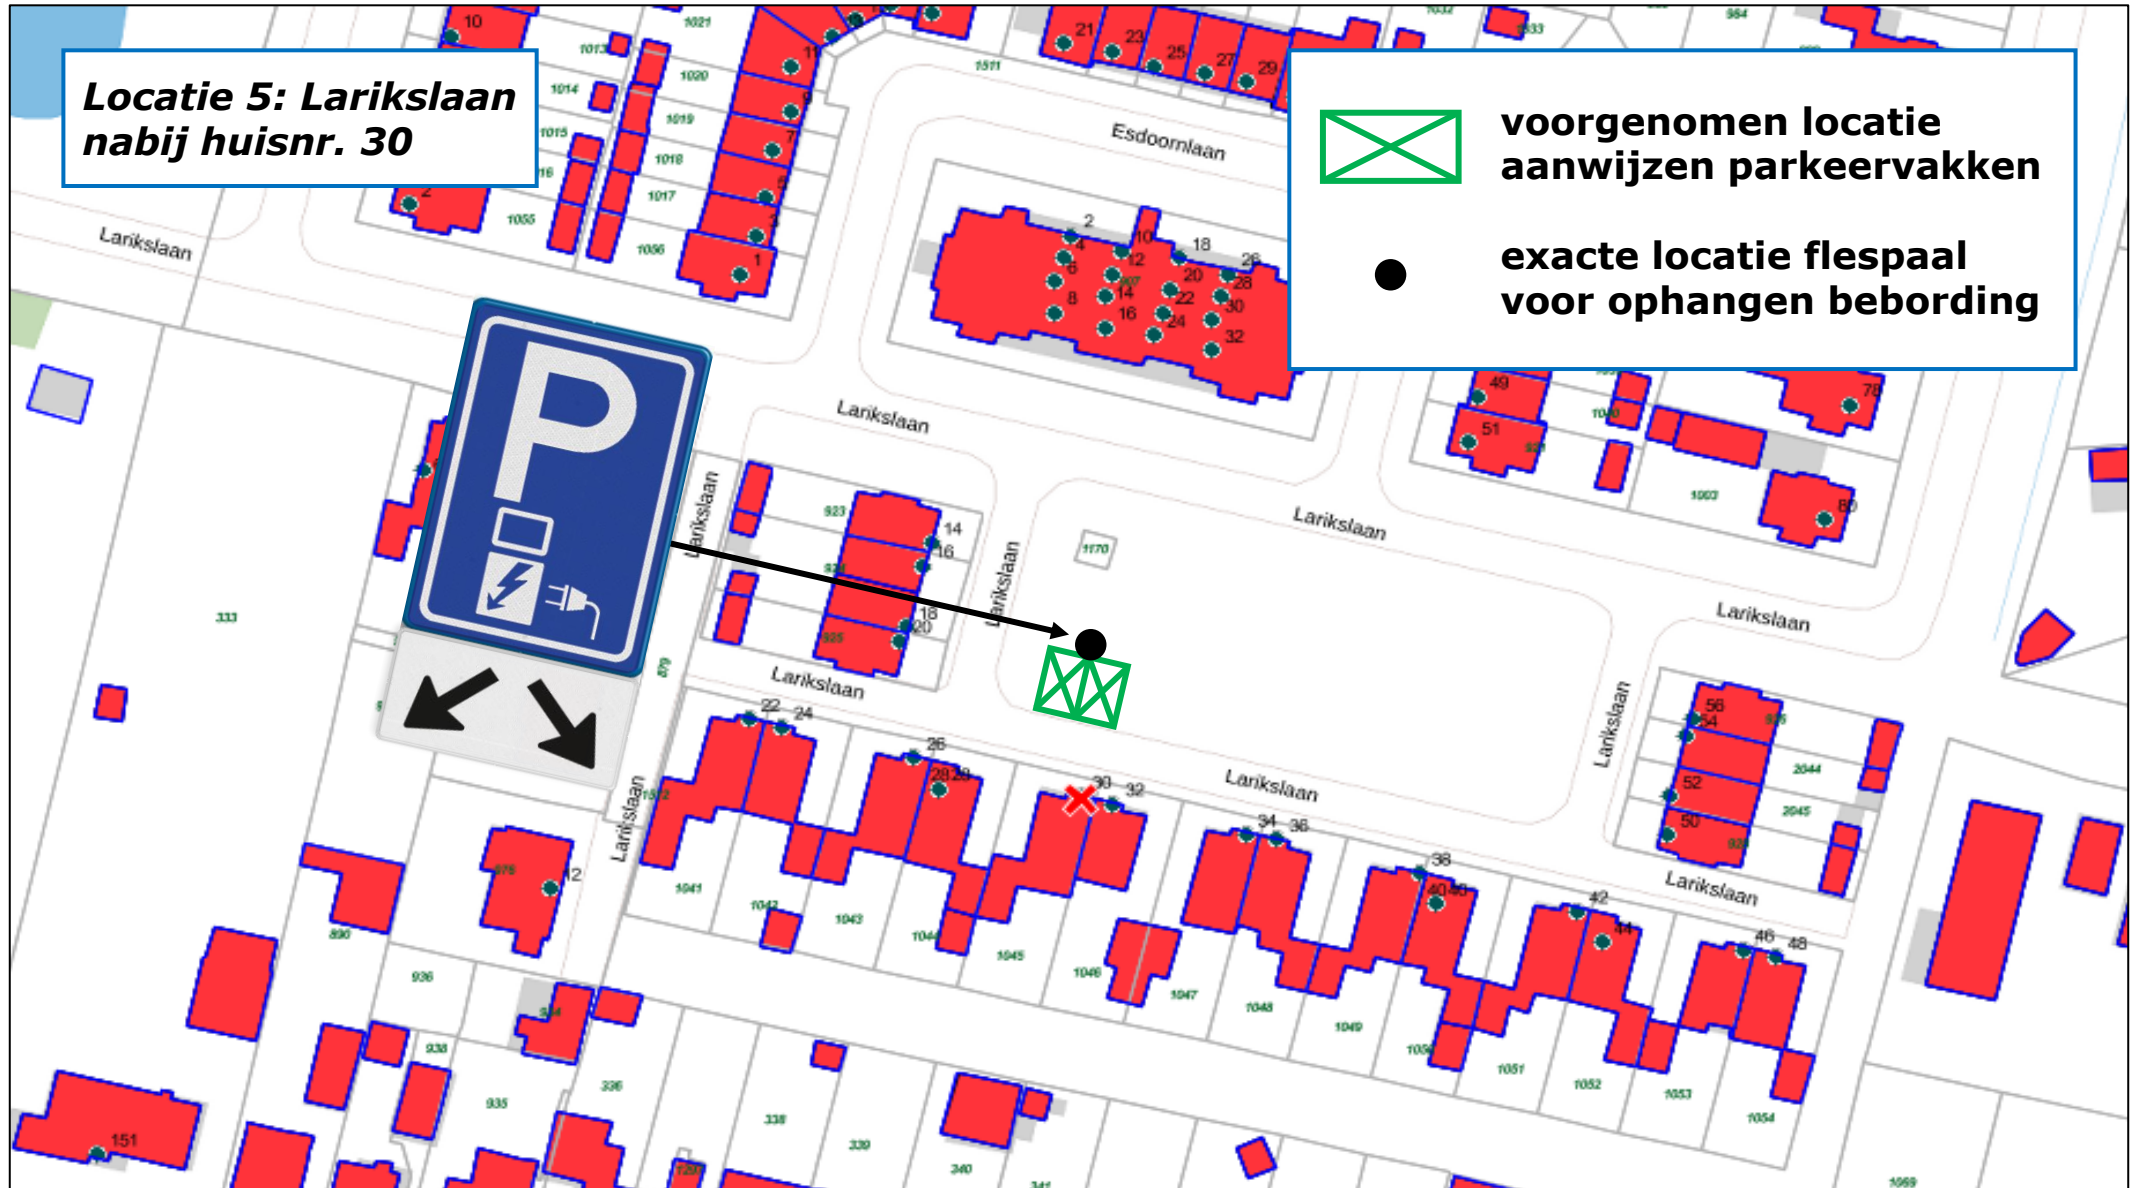

Bijlage 1: Overzichtslijst met voorgenumen locaties laadpalen (7x)

- Locatie 1: Willem de Zwijgerlaan nabij Ruysdaellaan 1 te Woudenberg pp. 3-4
- Locatie 2: Van Steenbergelaan nabij huisnummer 95 te Woudenberg pp. 5-6
- Locatie 3: Rozensingel nabij huisnummer 27 te Woudenberg pp. 7-8
- Locatie 4: Paulus Potterlaan nabij Rembrandtlaan 96 te Woudenberg pp. 9-10
- Locatie 5: Larikslaan nabij huisnummer 30 te Woudenberg pp. 11-12
- Locatie 6: Laan van Nieuwoord nabij huisnummer 86 te Woudenberg pp. 13-14
- Locatie 7: Parklaan tegenover huisnummer 6 te Woudenberg pp. 15-16

**exacte locatie flespaal
voor ophangen bebording**

**Locatie 2: Van Steenbergelaan
nabij huisnr. 95**

Locatie 3: Rozensingel nabij huisnr. 27

**voorgenomen locatie
aanwijzen parkeervakken**

**exacte locatie flespaal
voor ophangen bebording**

**Locatie 3: Rozensingel nabij
huisnr. 27**

**Locatie 4: Paulus Potterlaan
nabij Rembrandtlaan 96**

**voorgenomen locatie
aanwijzen parkeervakken**

**exacte locatie flespaal
voor ophangen bebording**

**Locatie 4: Paulus Potterlaan
nabij Rembrandtlaan 96**

**Locatie 5: Larikslaan
nabij huisnr. 30**

**voorgenomen locatie
aanwijzen parkeervakken**

**exacte locatie flespaal
voor ophangen bebording**

**Locatie 5: Larikslaan
nabij huisnr. 30**

Locatie 6: Laan van Nieuwoord nabij huisnr. 86