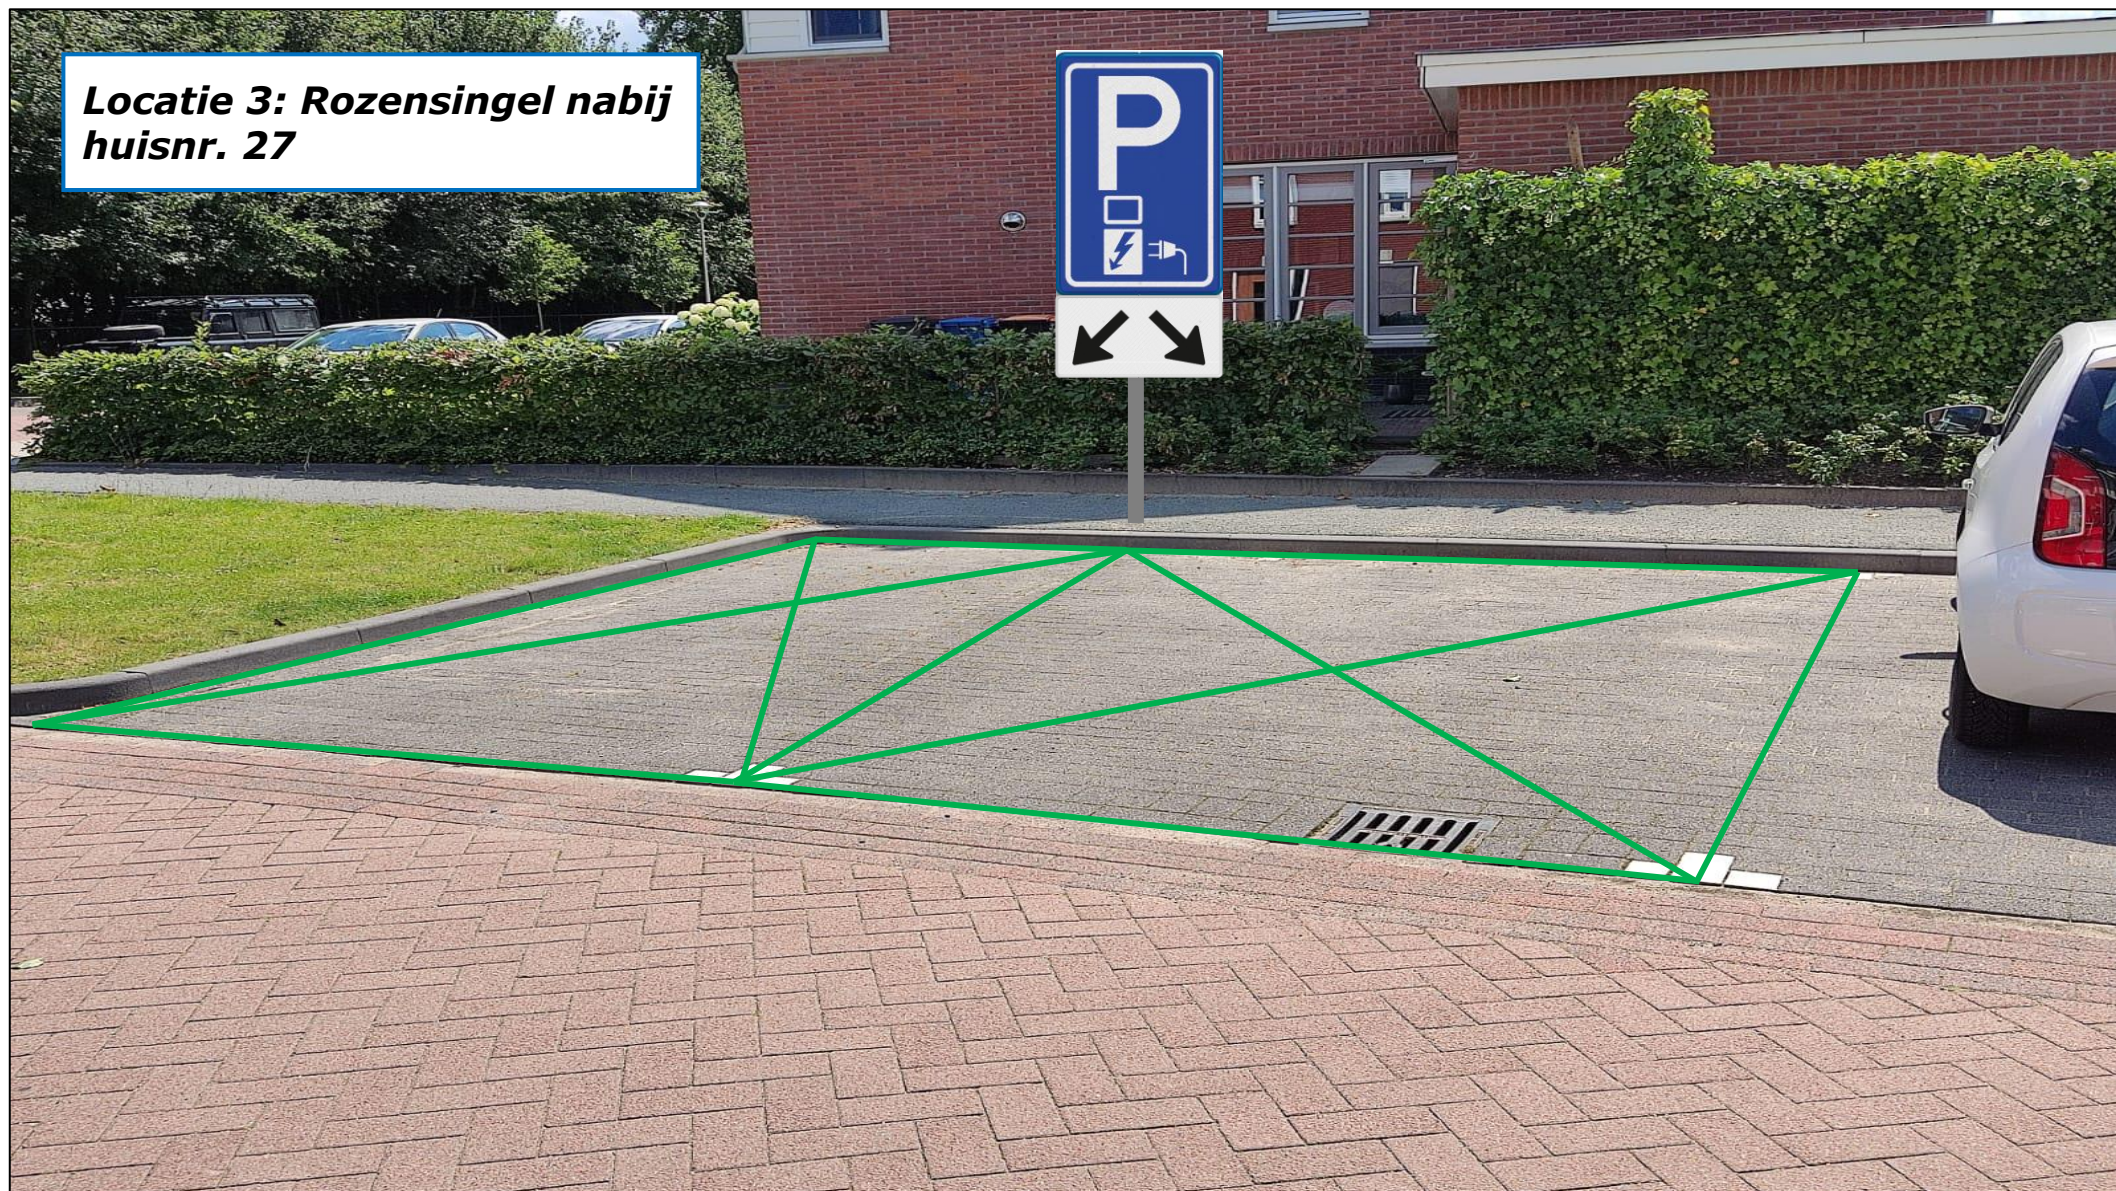

Bijlage 2: Bebordingstekeningen voorgestelde locaties laadpalen te Woudenberg

**Locatie 1: Willem de Zwijgerlaan
nabij Ruysdaellaan 1**

**Locatie 2: Van Steenbergelaan
nabij huisnr. 95**

**voorgenomen locatie
aanwijzen parkeervakken**

**exacte locatie flespaal
voor ophangen bebording**

**Locatie 2: Van Steenbergelaan
nabij huisnr. 95**

Locatie 3: Rozensingel nabij huisnr. 27

**voorgenomen locatie
aanwijzen parkeervakken**

**exacte locatie flespaal
voor ophangen bebording**

**Locatie 3: Rozensingel nabij
huisnr. 27**

**Locatie 4: Paulus Potterlaan
nabij Rembrandtlaan 96**

**voorgenomen locatie
aanwijzen parkeervakken**

**exacte locatie flespaal
voor ophangen bebording**

**Locatie 4: Paulus Potterlaan
nabij Rembrandtlaan 96**