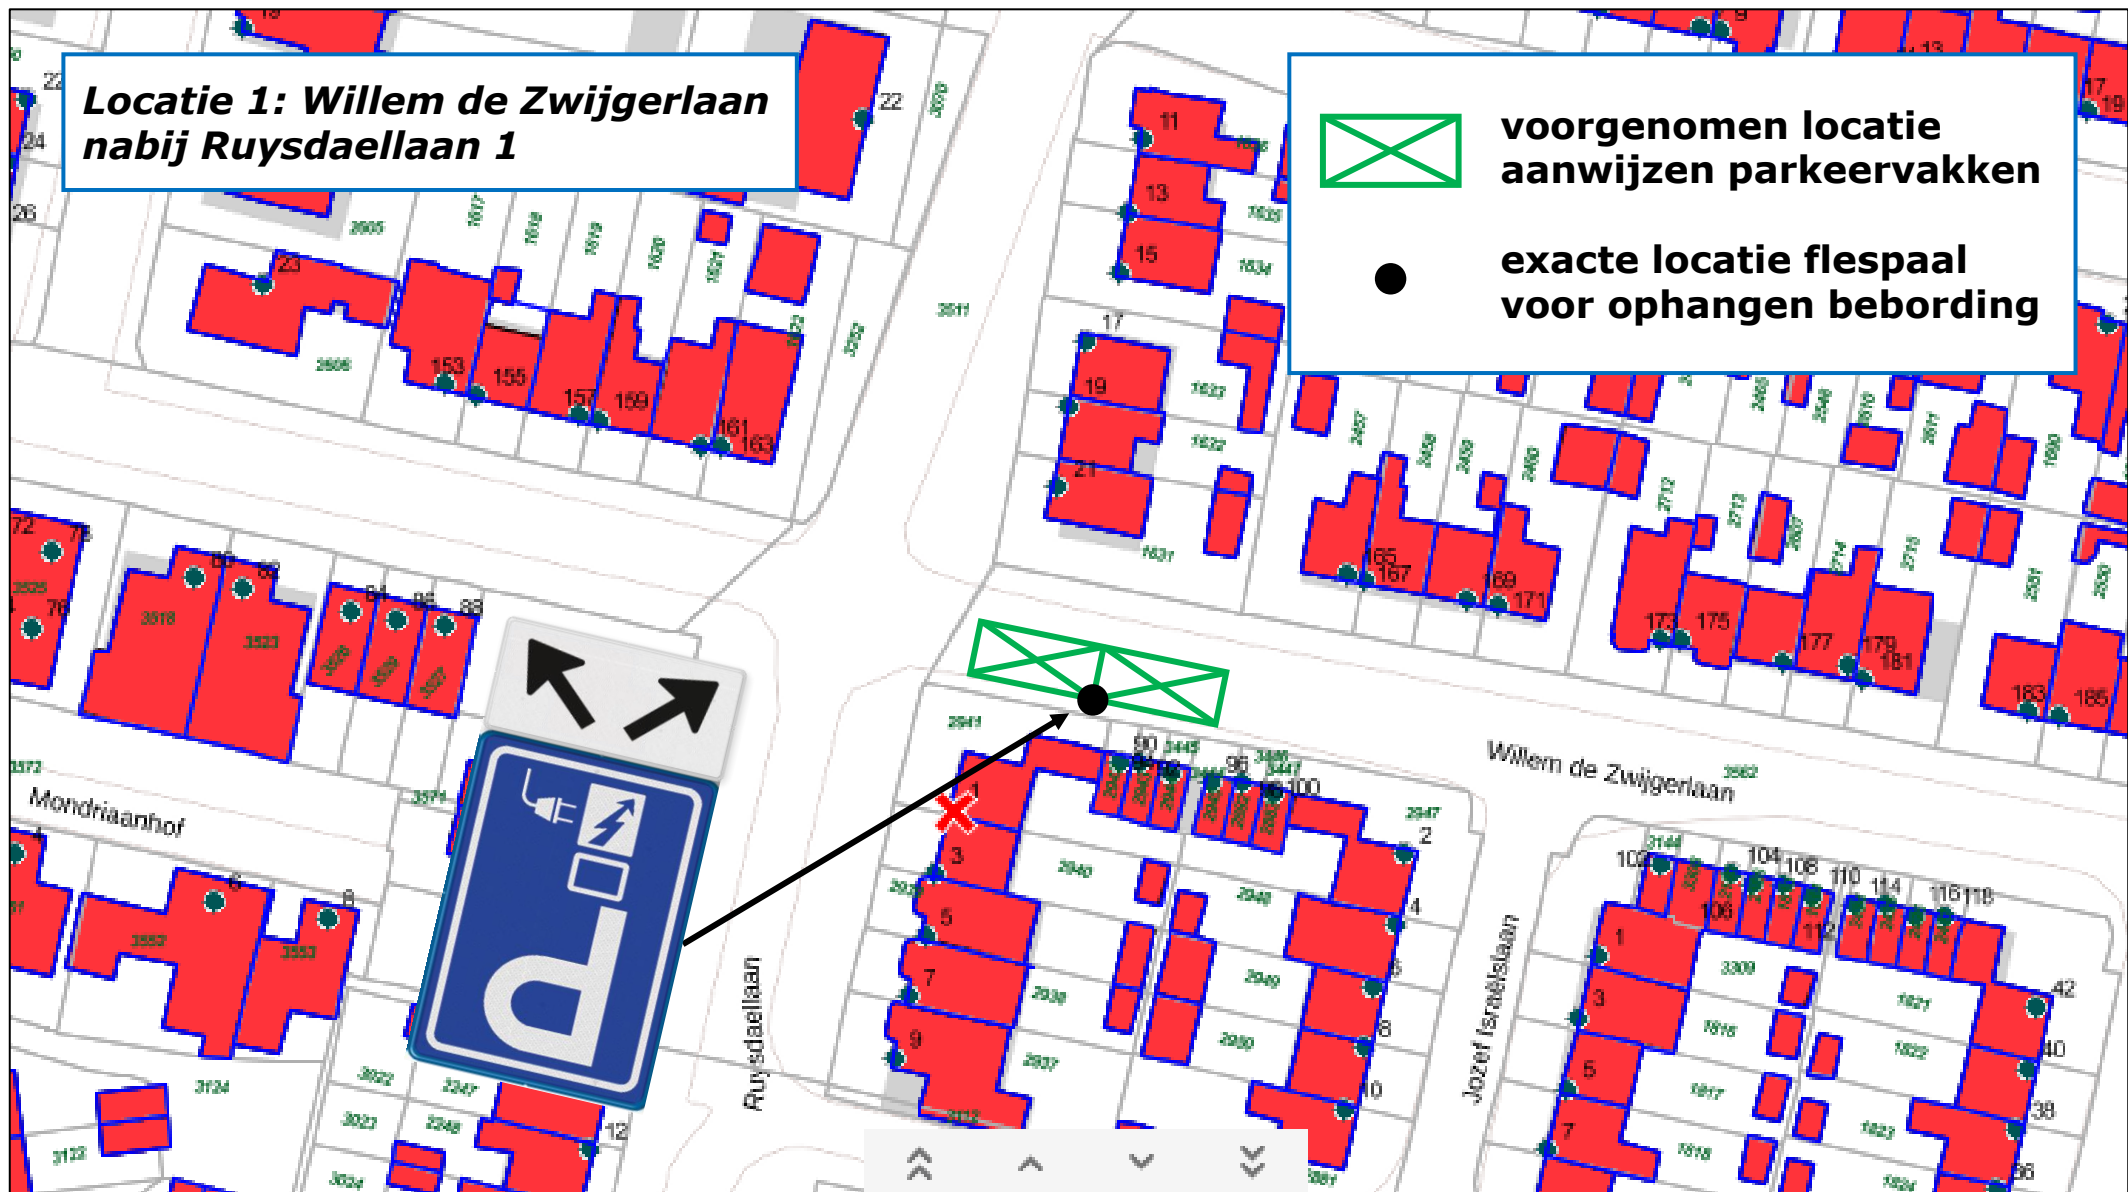

Bijlage 1: Overzichtslijst met voorgenumen locaties laadpalen (7x)

- Locatie 1: Willem de Zwijgerlaan nabij Ruysdaellaan 1 te Woudenberg pp. 3-4
- Locatie 2: Van Steenbergelaan nabij huisnummer 95 te Woudenberg pp. 5-6
- Locatie 3: Rozensingel nabij huisnummer 27 te Woudenberg pp. 7-8
- Locatie 4: Paulus Potterlaan nabij Rembrandtlaan 96 te Woudenberg pp. 9-10
- Locatie 5: Larikslaan nabij huisnummer 30 te Woudenberg pp. 11-12
- Locatie 6: Laan van Nieuwoord nabij huisnummer 86 te Woudenberg pp. 13-14
- Locatie 7: Parklaan tegenover huisnummer 6 te Woudenberg pp. 15-16

Bijlage 2: Bebordingstekeningen voorgestelde locaties laadpalen te Woudenberg

**Locatie 1: Willem de Zwijgerlaan
nabij Ruysdaellaan 1**

**Locatie 2: Van Steenbergelaan
nabij huisnr. 95**

**voorgenomen locatie
aanwijzen parkeervakken**

**exacte locatie flespaal
voor ophangen bebording**

**Locatie 2: Van Steenbergelaan
nabij huisnr. 95**

Locatie 3: Rozensingel nabij huisnr. 27

**voorgenomen locatie
aanwijzen parkeervakken**

**exacte locatie flespaal
voor ophangen bebording**

**Locatie 3: Rozensingel nabij
huisnr. 27**

**Locatie 4: Paulus Potterlaan
nabij Rembrandtlaan 96**

**voorgenomen locatie
aanwijzen parkeervakken**

**exacte locatie flespaal
voor ophangen bebording**

**Locatie 4: Paulus Potterlaan
nabij Rembrandtlaan 96**