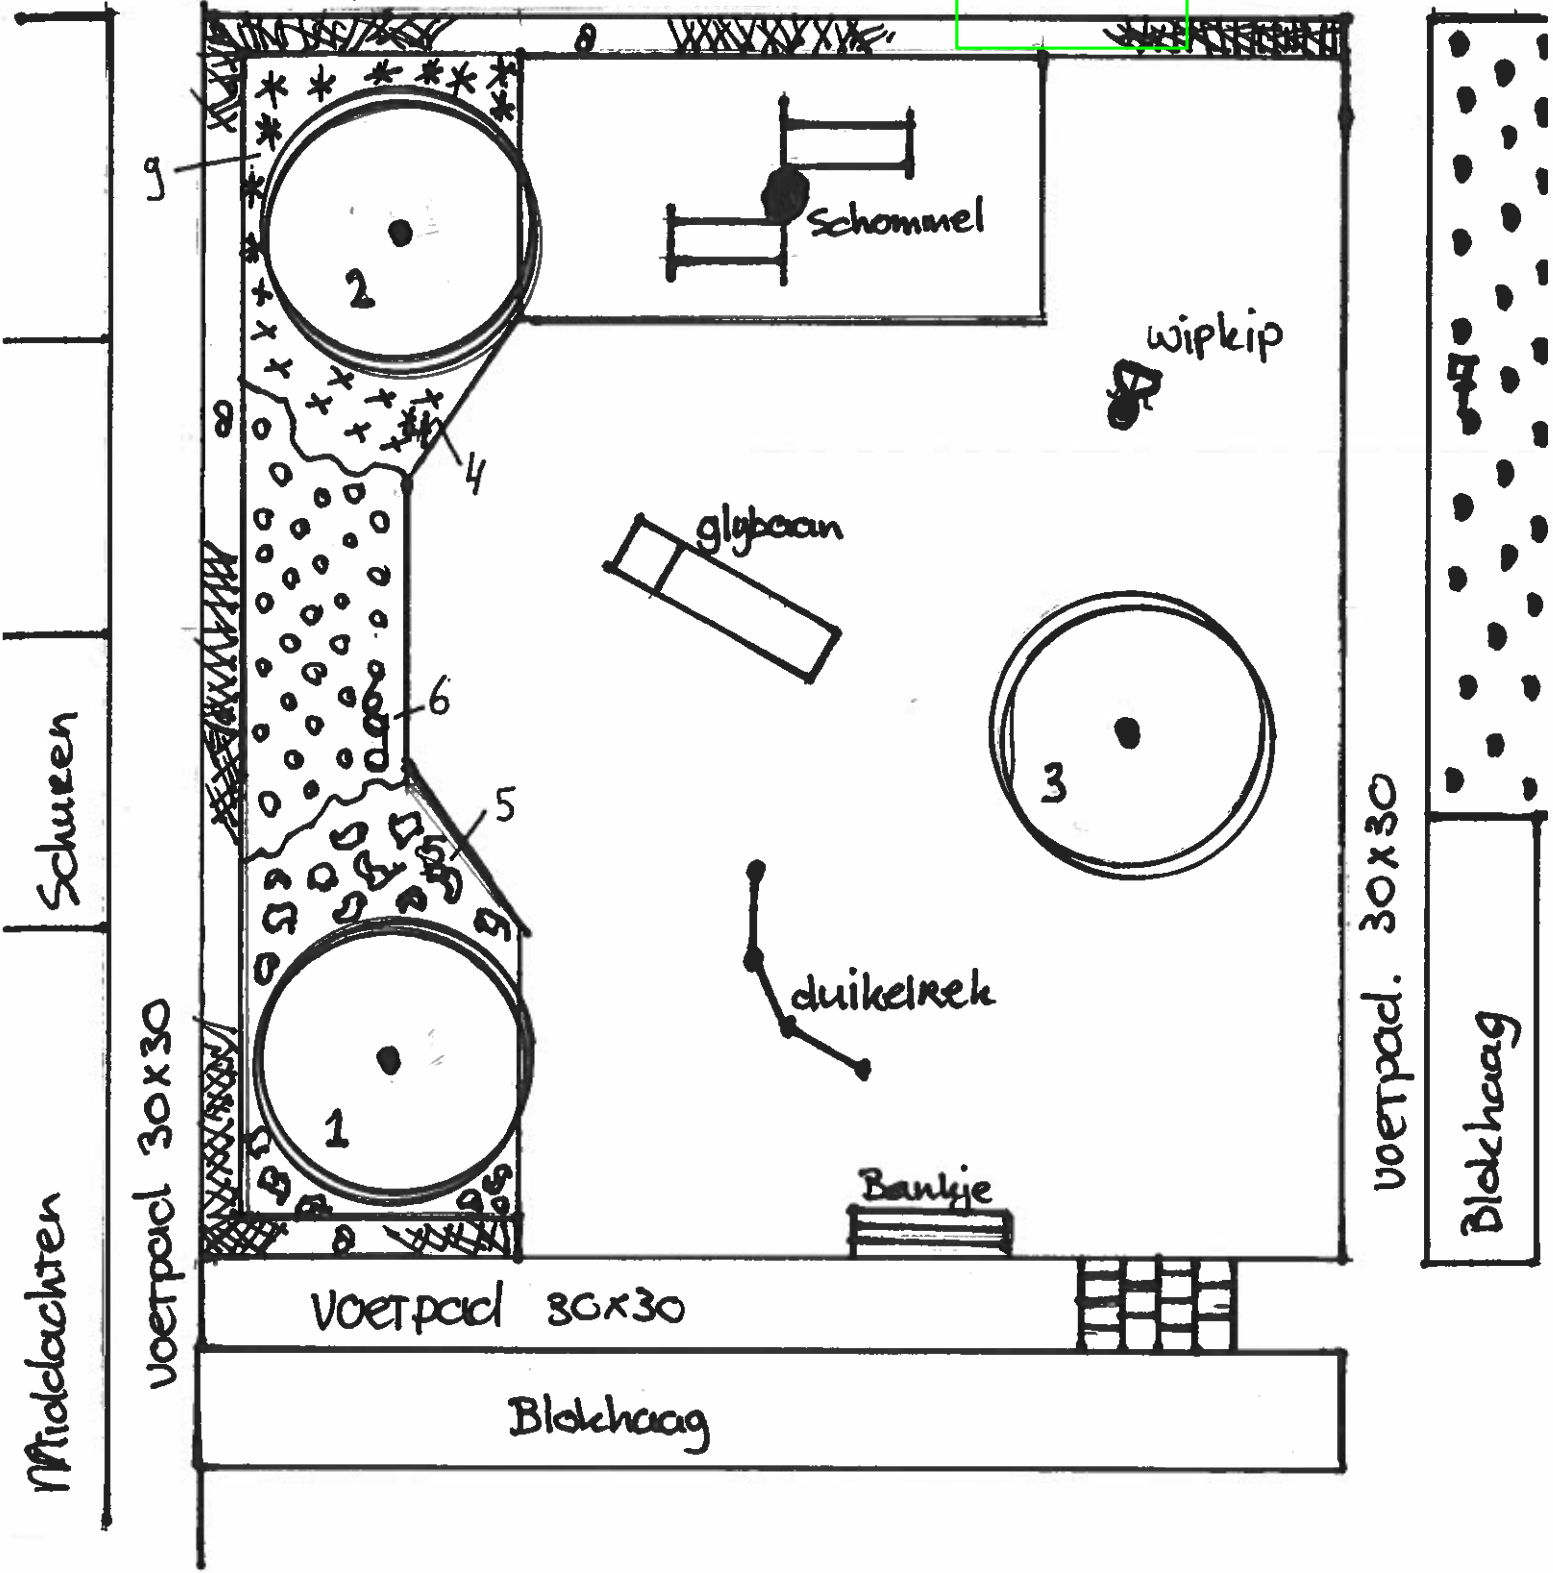

Den Beemel

Behoort bij besluit
van Burgemeester
en Wethouders
Gemeente Apeldoorn

D23-031277

voetpad 30x30

Schuilen

Middelachten

voetpad 30x30

Voetpad 30x30

Blokhaag

voetpad. 30x30

Blokhaag

9

2

Schommel

wipkip

glijbaan