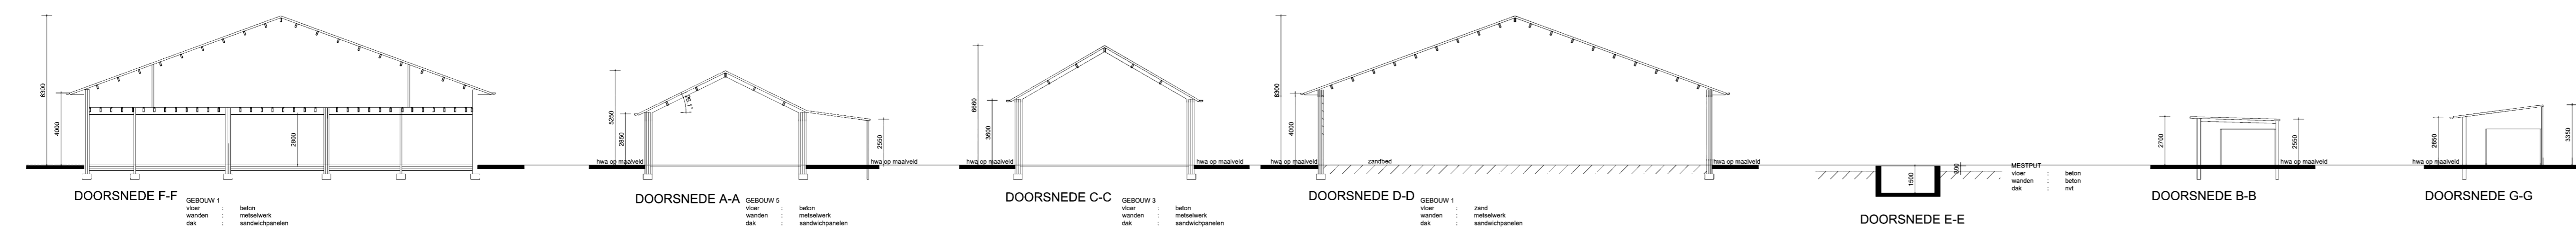

A : Eikesstraat 6
T : 6013 RE Hunsel
M :
E :
I : www.franchendricks.nl

Tekening melding Activiteitenbesluit
Waatskamperheide 3
6035 RZ Ospel