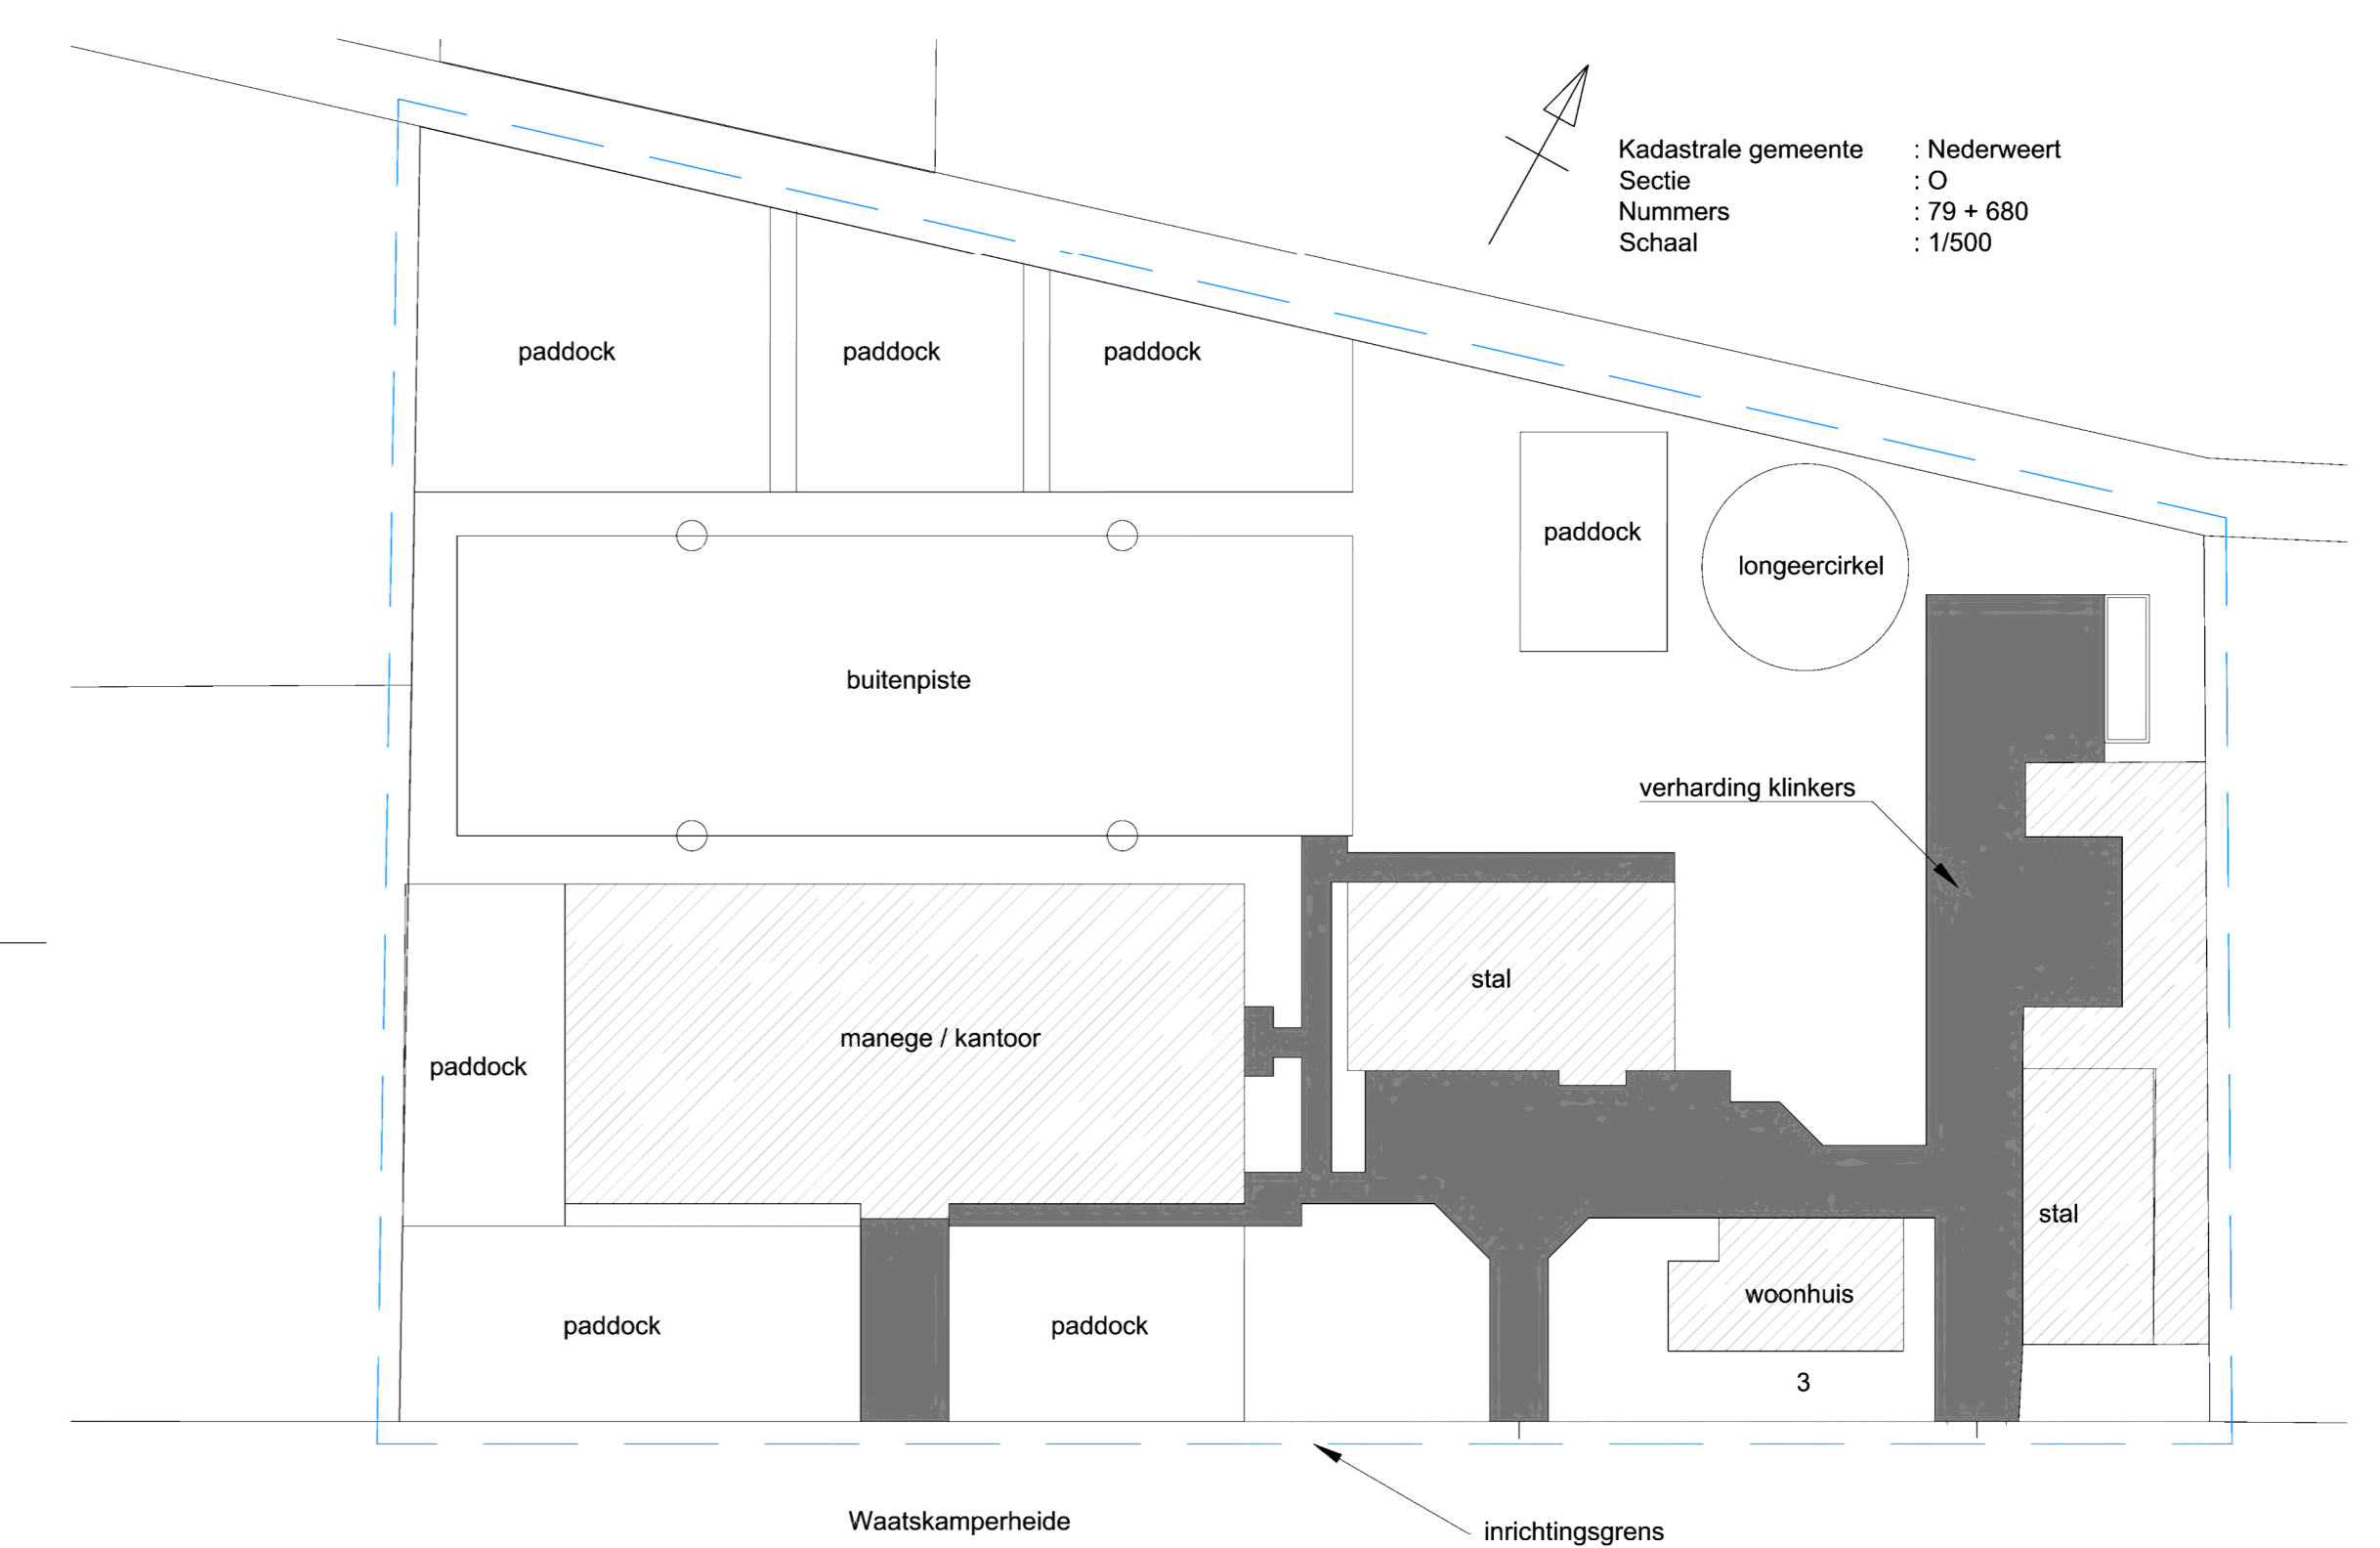

A : Eikesstraat 6
T : 6013 RE Hunsel
M :
E :
I : www.franchendricks.nl

Tekening melding Activiteitenbesluit
Waatskamperheide 3
6035 RZ Ospel