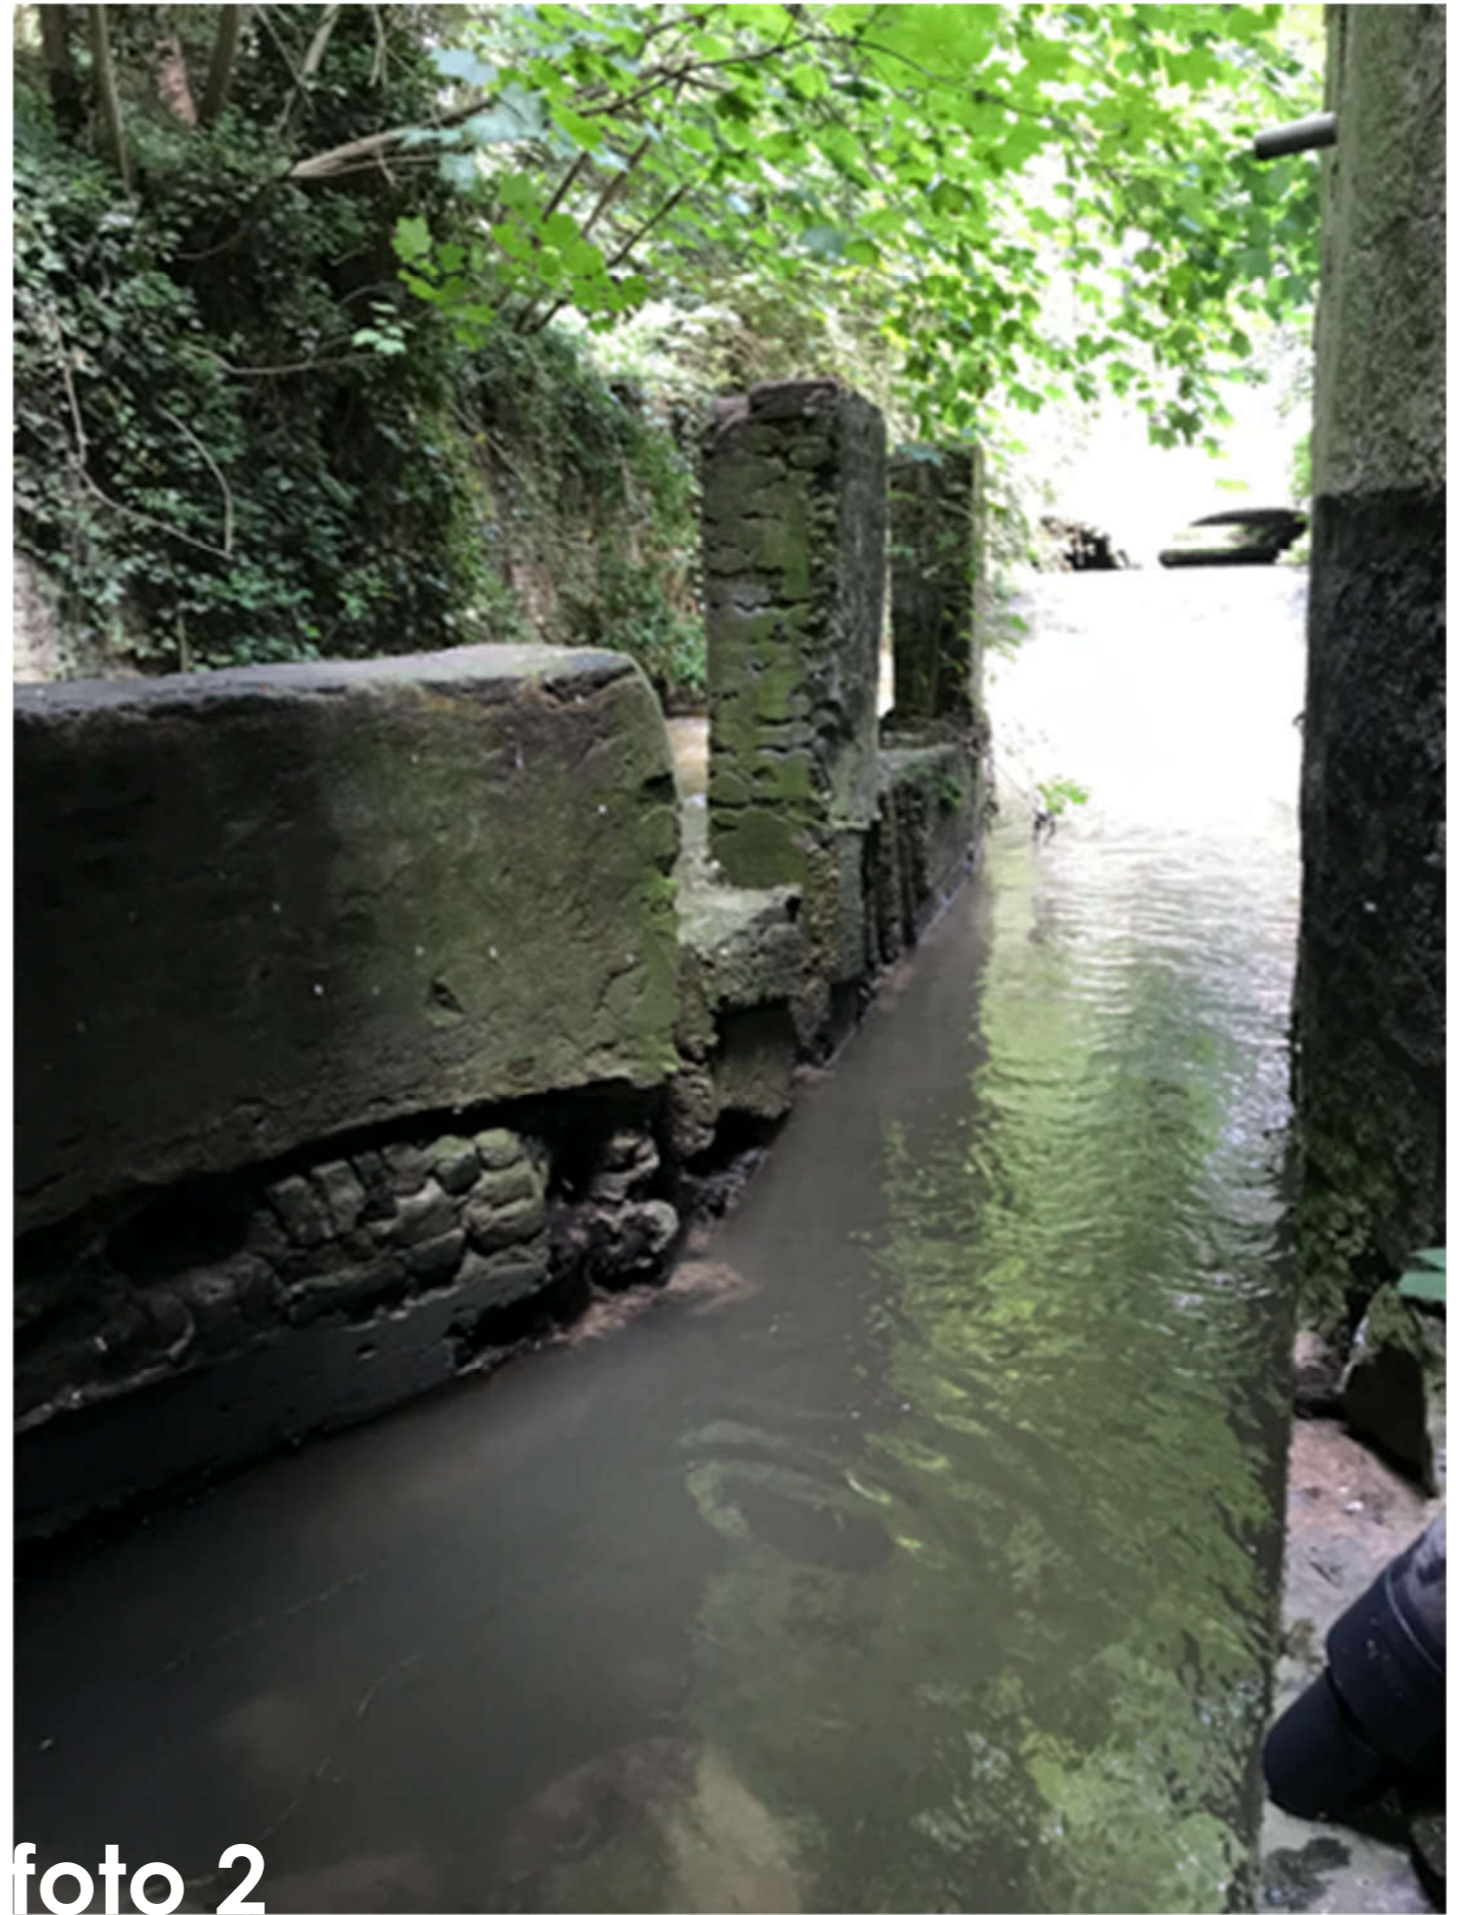

nieuwe toestand	situatie - fotos	2006-546	WT 90.10
	plattegrond	A3 1:200	15.10.2021

foto 1

foto 2

foto 3

foto 4

foto 5

foto 6

foto 7