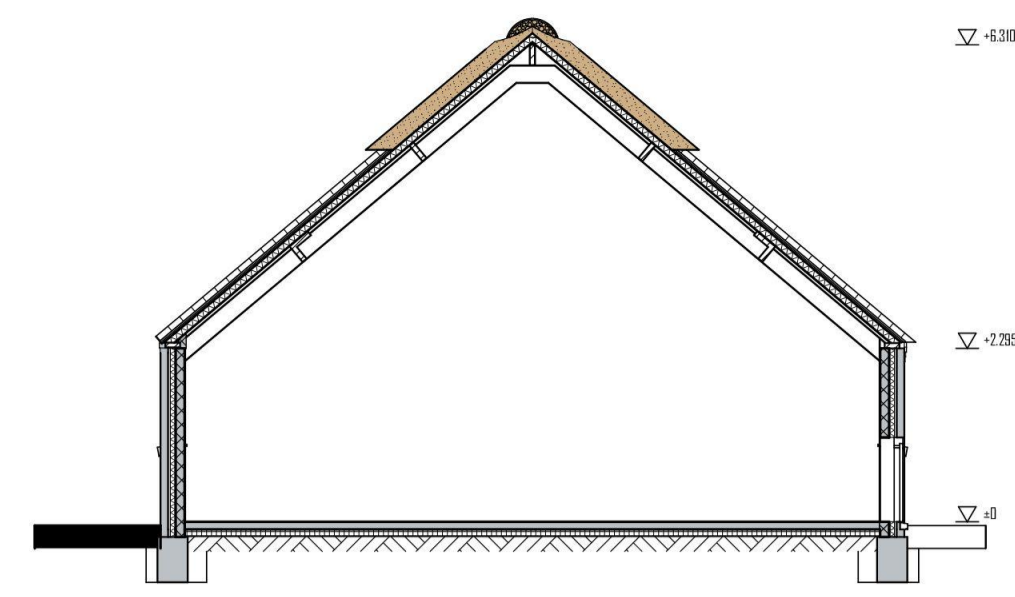

BESTAANDE TOESTAND

DOORSNEDE 1

DOORSNEDE 2

DOORSNEDE 3

DOORSNEDE A

BEGANE GROND

VLIERING (BESTAAND = NIET VAN TOEPASSING)

KAPCONSTRUCTIE

FUNDERING

NIEUWE TOESTAND

BEGANE GROND NIEUW constructie angewijzigd

VLIERING NIEUW

KAPCONSTRUCTIE angewijzigd

FUNDERING angewijzigd

DOORSNEDE A

DOORSNEDE 1

DOORSNEDE 2

DOORSNEDE 3

project
Mantelzorgwoning
te Nederweert

projectnummer
2020 031

opdrachtgever
Familie
6031 GA Nederweert

fasa
architect

tekenaar

schaal