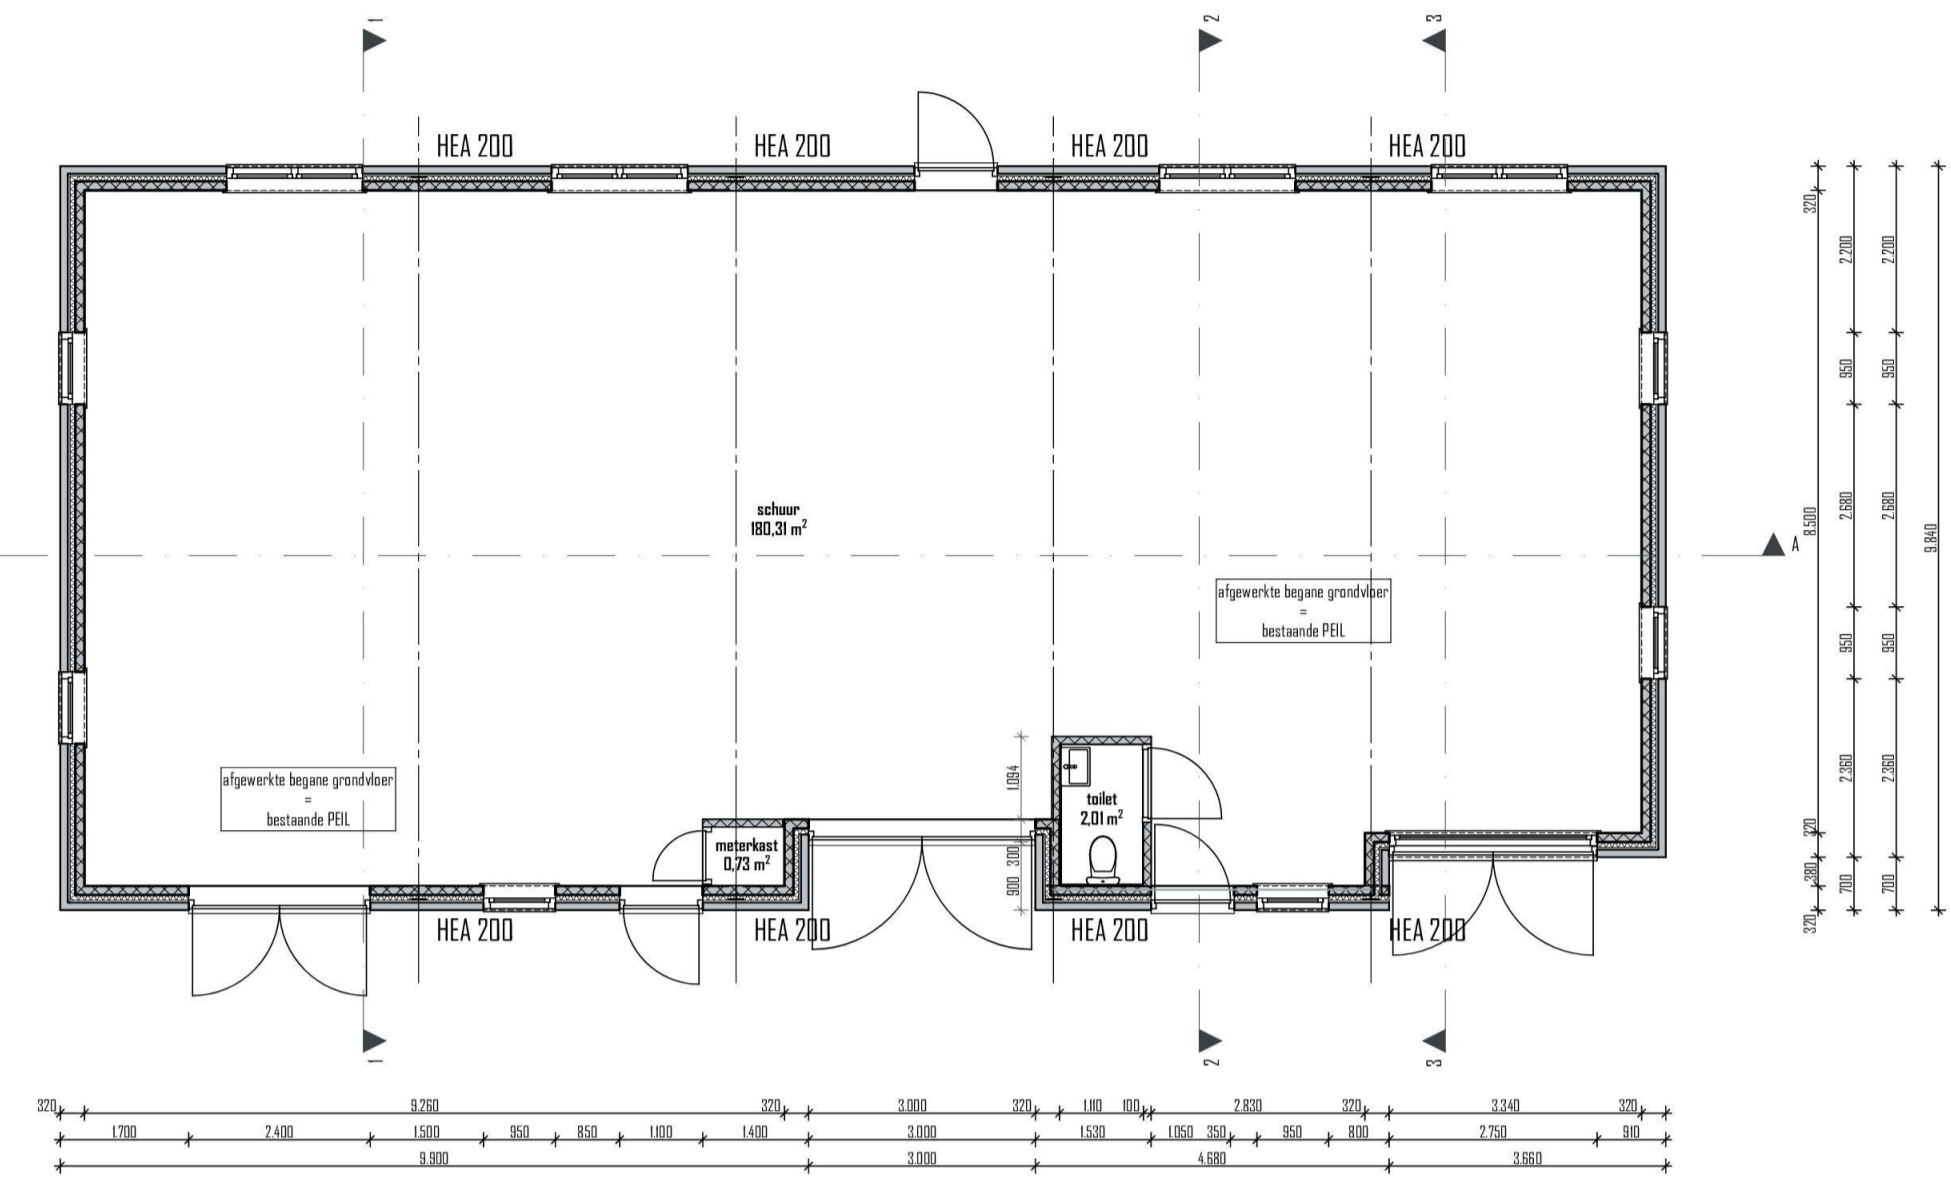

BESTAANDE TOESTAND

DOORSNEDE 1

DOORSNEDE 2

DOORSNEDE 3

DOORSNEDE A

BEGANE GROND

VLIERING (BESTAAND = NIET VAN TOEPASSING)

KAPCONSTRUCTIE

DOORSNEDE 2

DOORSNEDE 3

project
Mantelzorgwoning
te Nederweert

projectnummer
2020 031

opdrachtgever
Familie
6031 GA Nederweert

fasa
architect

tekenaar

schaal

datum
1:100, 1:20, 1:333, 3:3

datum
20-07-2021

wijzigings datum

tekening

bladnummer

VLIERING

Constructie

TO CONSTR 0.01