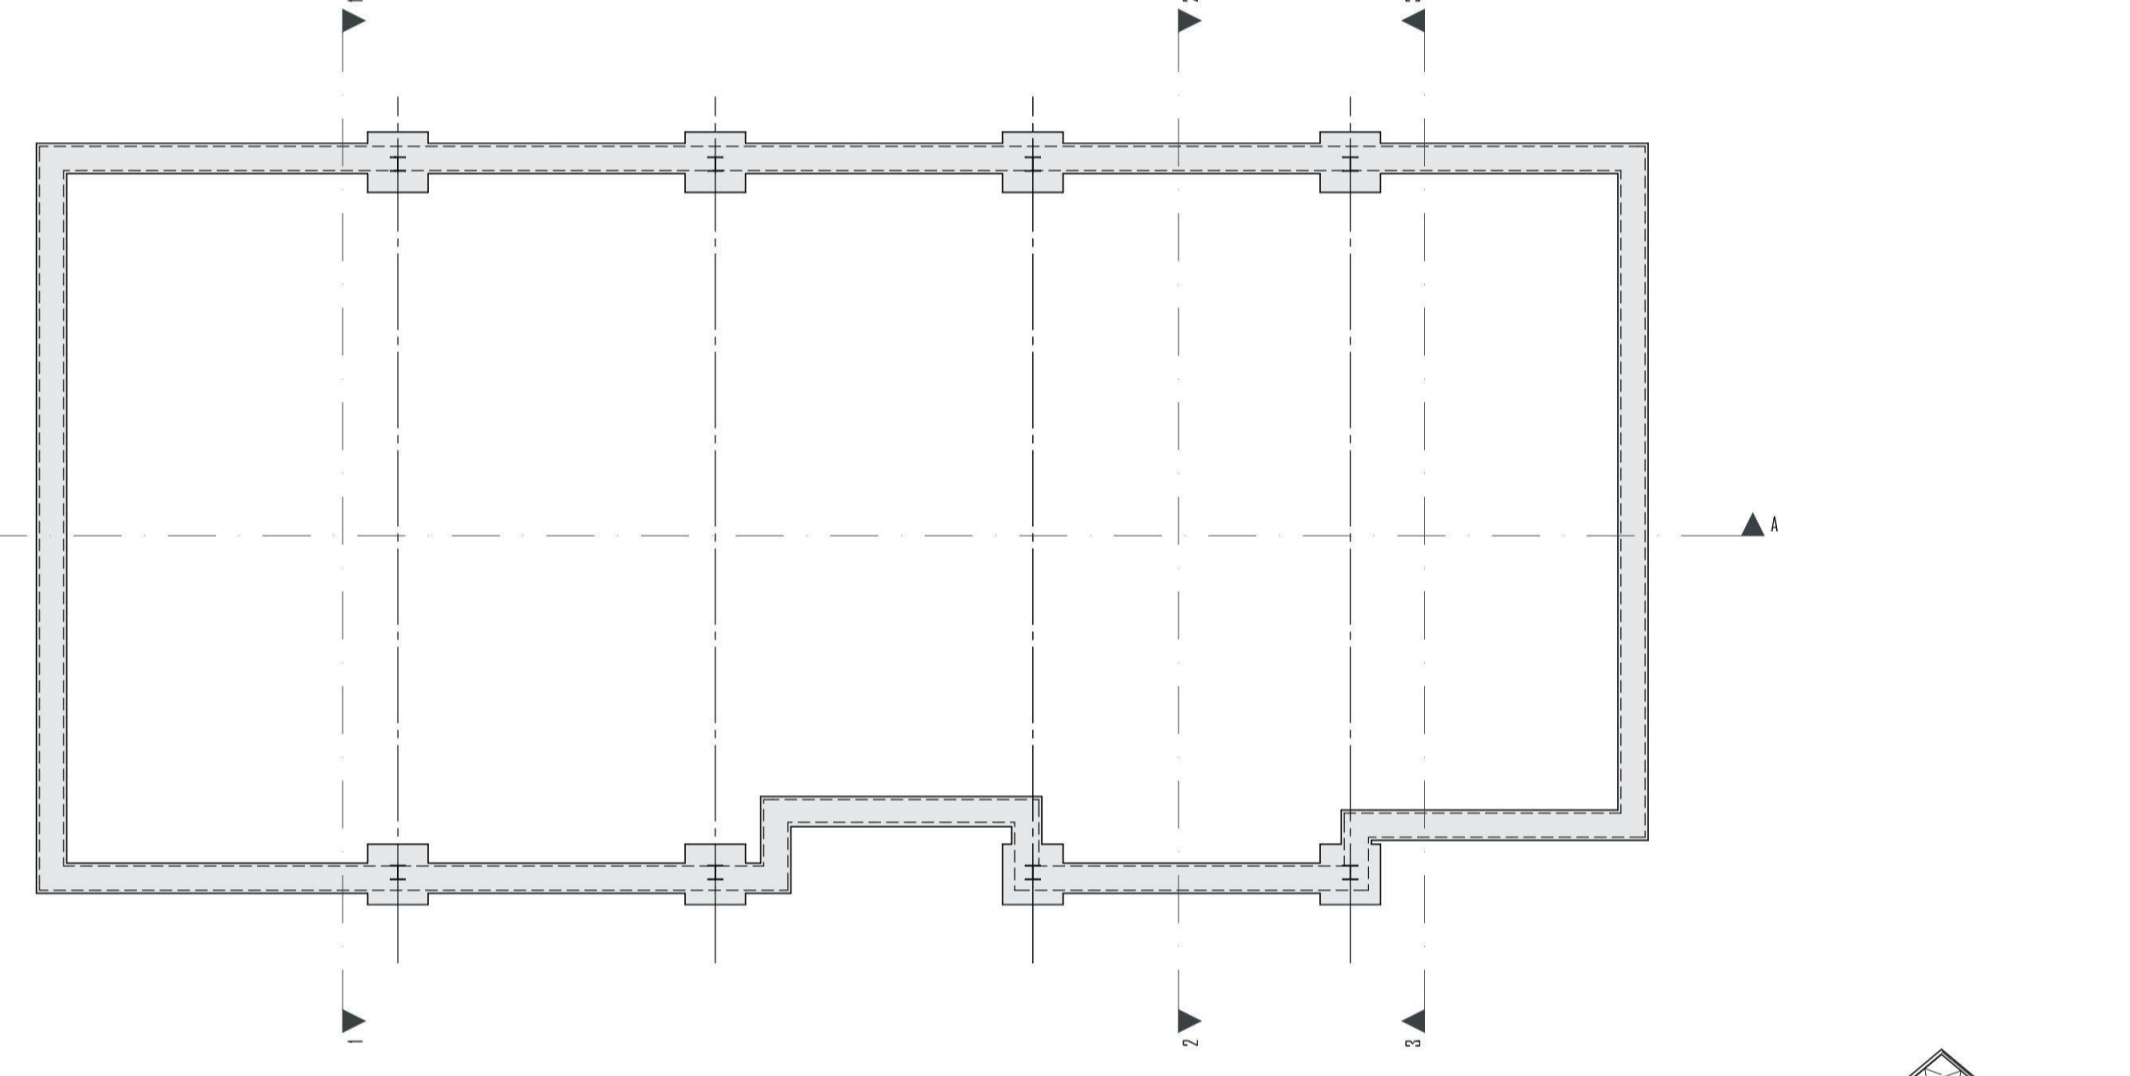

FUNDERING angewijzigd

NIEUWE TOESTAND