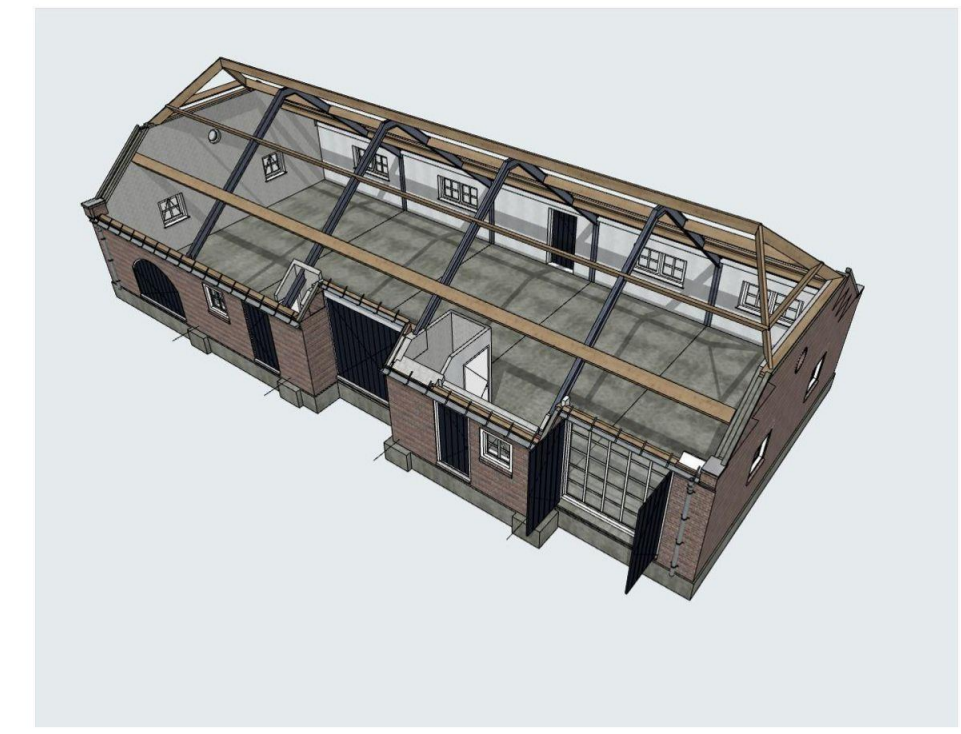

BESTAANDE TOESTAND

DOORSNEDE 1

DOORSNEDE 2

DOORSNEDE 3

DOORSNEDE A

BEGANE GROND

VLIERING (BESTAAND = NIET VAN TOEPASSING)

KAPCONSTRUCTIE

FUNDERING

NIEUWE TOESTAND

BEGANE GROND NIEUW constructie angewijzigd

VLIERING NIEUW

KAPCONSTRUCTIE angewijzigd

FUNDERING angewijzigd

DOORSNEDE A

DOORSNEDE 1

DOORSNEDE 2

DOORSNEDE 3

project
Mantelzorgwoning
te Nederweert

projectnummer
2020 031

opdrachtgever
Familie
6031 GA Nederweert

fasa
architect

tekenaar

schaal