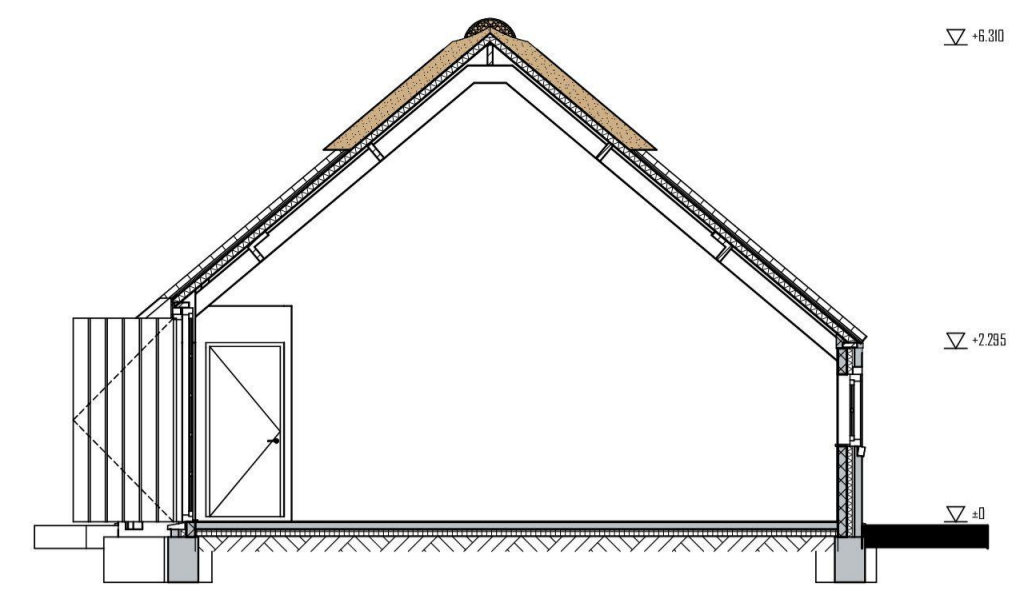

BESTAANDE TOESTAND

DOORSNEDE 1

DOORSNEDE 2

DOORSNEDE 3

DOORSNEDE A

BEGANE GROND

VLIERING (BESTAAND = NIET VAN TOEPASSING)

KAPCONSTRUCTIE

FUNDERING

NIEUWE TOESTAND

BEGANE GROND NIEUW constructie angewijzigd

VLIERING NIEUW

KAPCONSTRUCTIE angewijzigd

FUNDERING angewijzigd

DOORSNEDE A

DOORSNEDE 1

DOORSNEDE 2

DOORSNEDE 3

project
Mantelzorgwoning
te Nederweert

projectnummer
2020 031

opdrachtgever
Familie
6031 GA Nederweert

fasa
architect

tekenaar

schaal