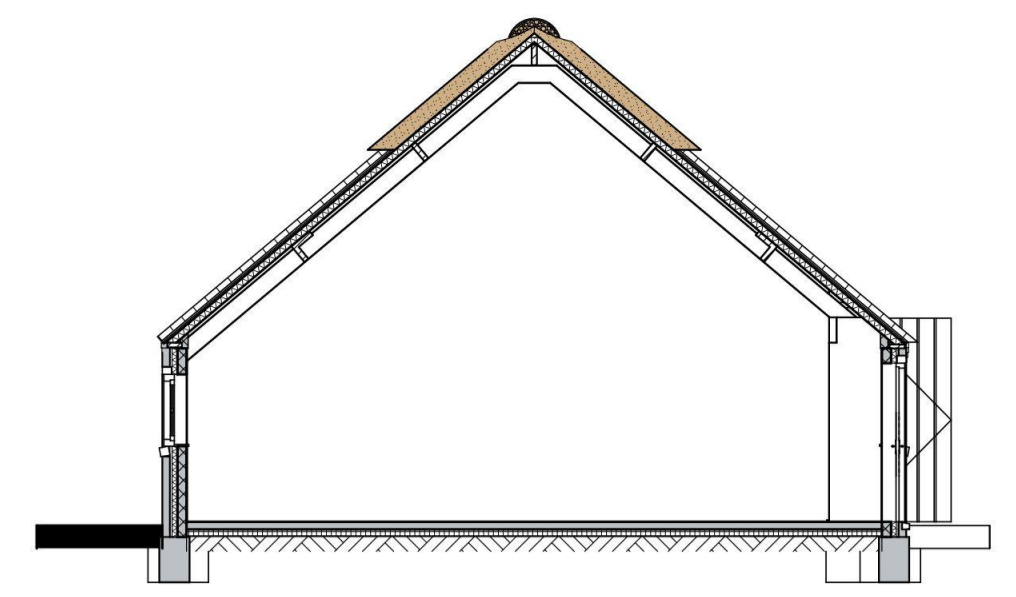

BESTAANDE TOESTAND

DOORSNEDE 1

DOORSNEDE 2

DOORSNEDE 3

DOORSNEDE A

BEGANE GROND

VLIERING (BESTAAND = NIET VAN TOEPASSING)

KAPCONSTRUCTIE

FUNDERING

NIEUWE TOESTAND

BEGANE GROND NIEUW constructie angewijzigd

VLIERING NIEUW

KAPCONSTRUCTIE angewijzigd

FUNDERING angewijzigd

DOORSNEDE A

DOORSNEDE 1

DOORSNEDE 2

DOORSNEDE 3

project
Mantelzorgwoning
te Nederweert

projectnummer
2020 031

opdrachtgever
Familie
6031 GA Nederweert

fasa
architect

tekenaar

schaal