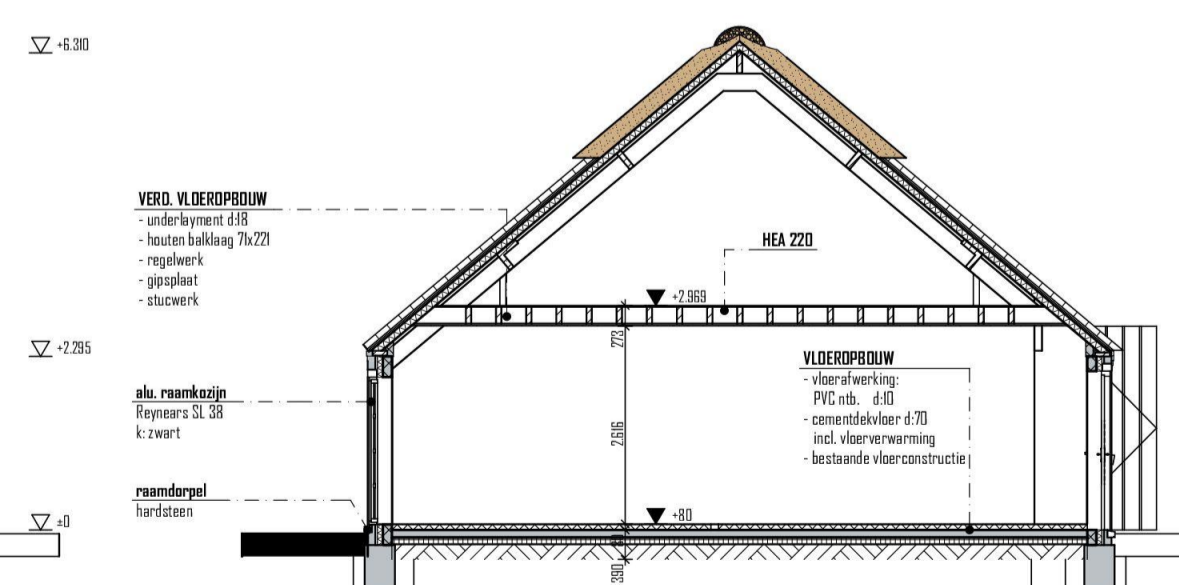

BESTAANDE TOESTAND

DOORSNEDE 1

DOORSNEDE 2

DOORSNEDE 3

DOORSNEDE A

BEGANE GROND

VLIERING (BESTAAND = NIET VAN TOEPASSING)

KAPCONSTRUCTIE

FUNDERING

NIEUWE TOESTAND

BEGANE GROND NIEUW constructie angewijzigd

VLIERING NIEUW

KAPCONSTRUCTIE angewijzigd

FUNDERING angewijzigd

DOORSNEDE A

DOORSNEDE 1

DOORSNEDE 2

DOORSNEDE 3

project
Mantelzorgwoning
te Nederweert

projectnummer
2020 031

opdrachtgever
Familie
6031 GA Nederweert

fasa
architect

tekenaar

schaal

datum
1:100, 1:20, 1:333, 3:3

datum
20-07-2021

wijzigings datum

tekening

bladnummer

VLIERING

Constructie

TO CONSTR 0.01