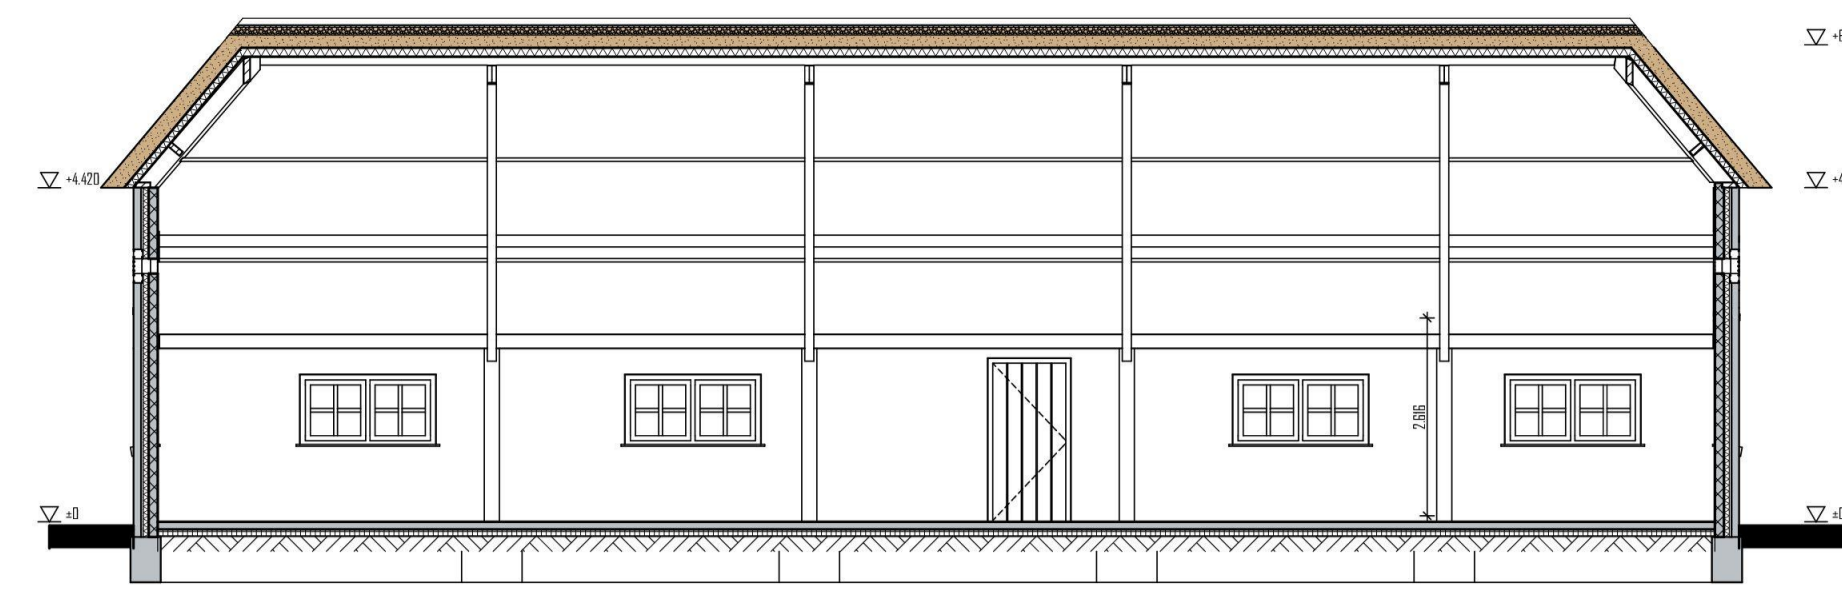

BESTAANDE TOESTAND

DOORSNEDE 1

DOORSNEDE 2

DOORSNEDE 3

DOORSNEDE A

BEGANE GROND

VLIERING (BESTAAND = NIET VAN TOEPASSING)

KAPCONSTRUCTIE

FUNDERING

NIEUWE TOESTAND

BEGANE GROND NIEUW constructie angewijzigd

VLIERING NIEUW

KAPCONSTRUCTIE angewijzigd

FUNDERING angewijzigd

DOORSNEDE A

DOORSNEDE 1

DOORSNEDE 2

DOORSNEDE 3

project
Mantelzorgwoning
te Nederweert

projectnummer
2020 031

opdrachtgever
Familie
6031 GA Nederweert

fasa
architect

tekenaar

schaal

datum
1:100, 1:20, 1:333, 3:3

datum
20-07-2021

wijzigings datum

tekening

bladnummer

VLIERING

Constructie

TO CONSTR 0.01