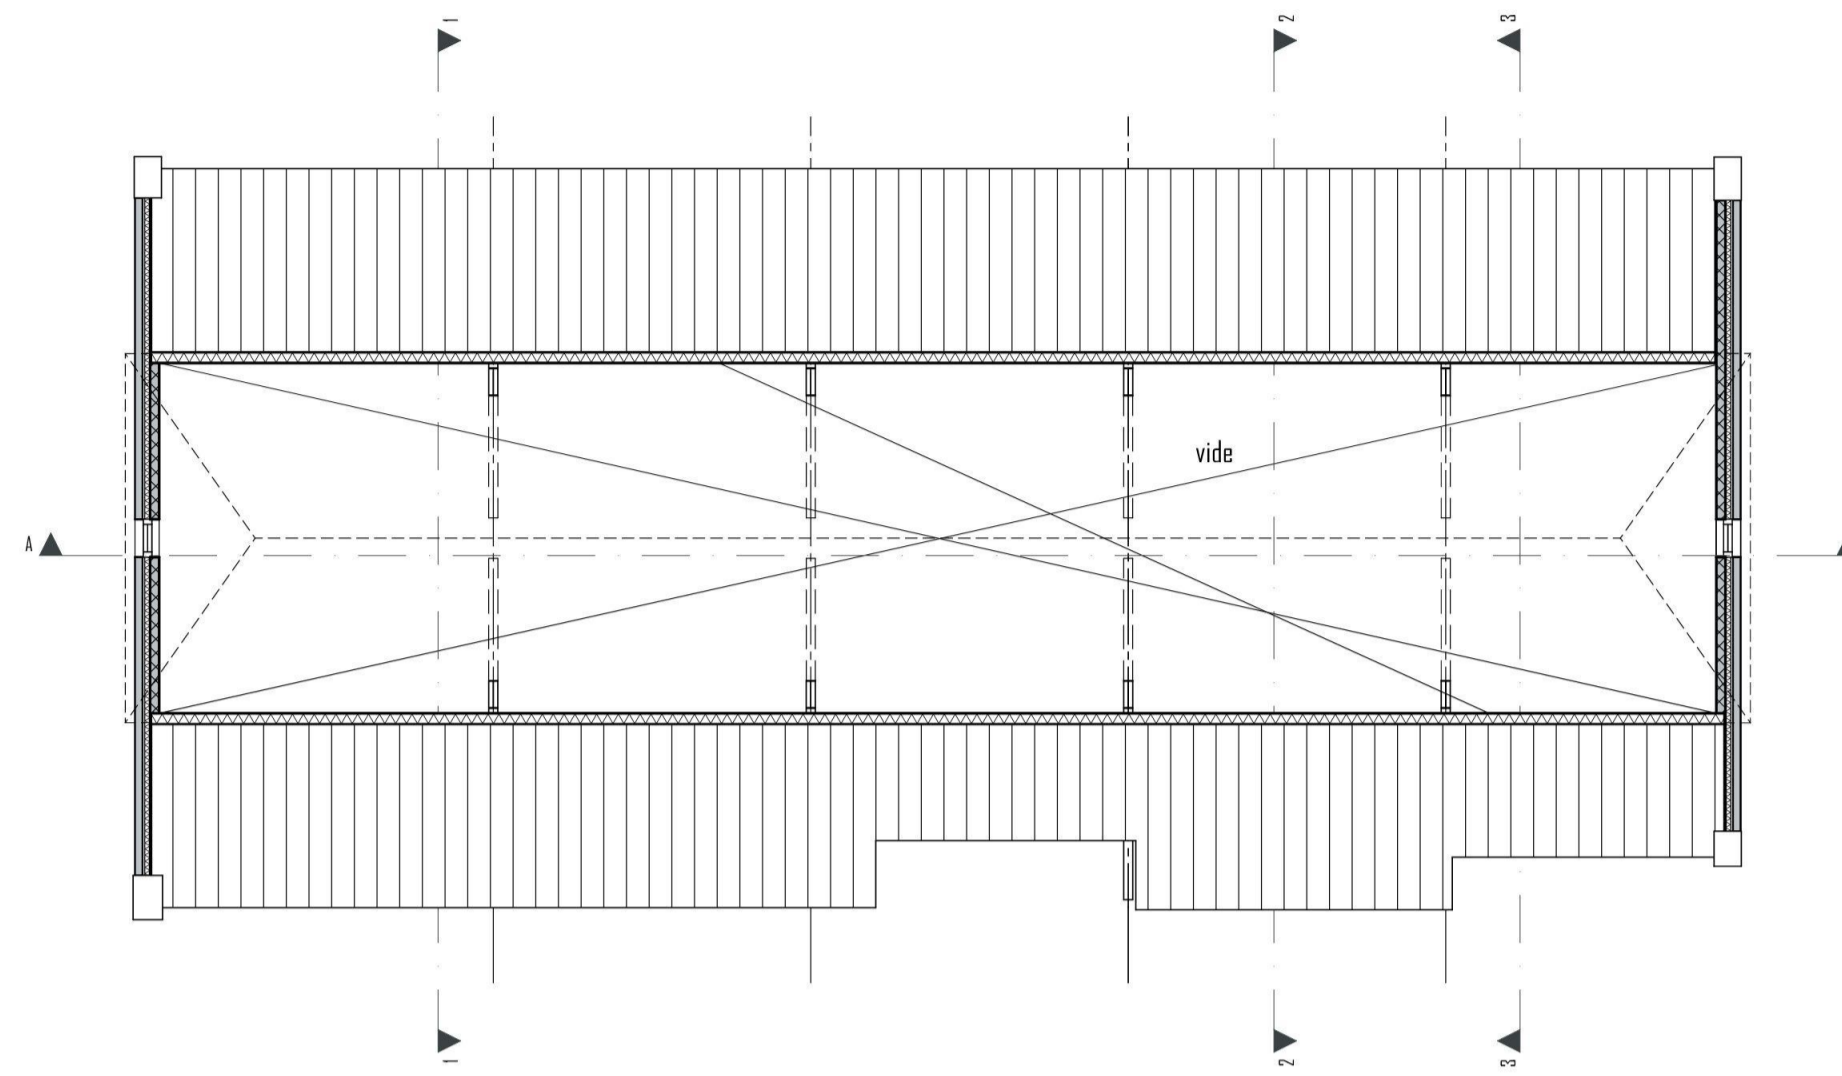

BESTAANDE TOESTAND

DOORSNEDE 1

DOORSNEDE 2

DOORSNEDE 3

DOORSNEDE A

BEGANE GROND

VLIERING (BESTAAND = NIET VAN TOEPASSING)

KAPCONSTRUCTIE

FUNDERING

NIEUWE TOESTAND

BEGANE GROND NIEUW constructie angewijzigd

VLIERING NIEUW

KAPCONSTRUCTIE angewijzigd

FUNDERING angewijzigd

DOORSNEDE A

DOORSNEDE 1

DOORSNEDE 2

DOORSNEDE 3

project
Mantelzorgwoning
te Nederweert

projectnummer
2020 031

opdrachtgever
Familie
6031 GA Nederweert

fasa
architect

tekenaar

schaal

datum
1:100, 1:20, 1:333, 3:3

datum
20-07-2021

wijzigings datum

tekening

bladnummer

VLIERING

Constructie

TO CONSTR 0.01