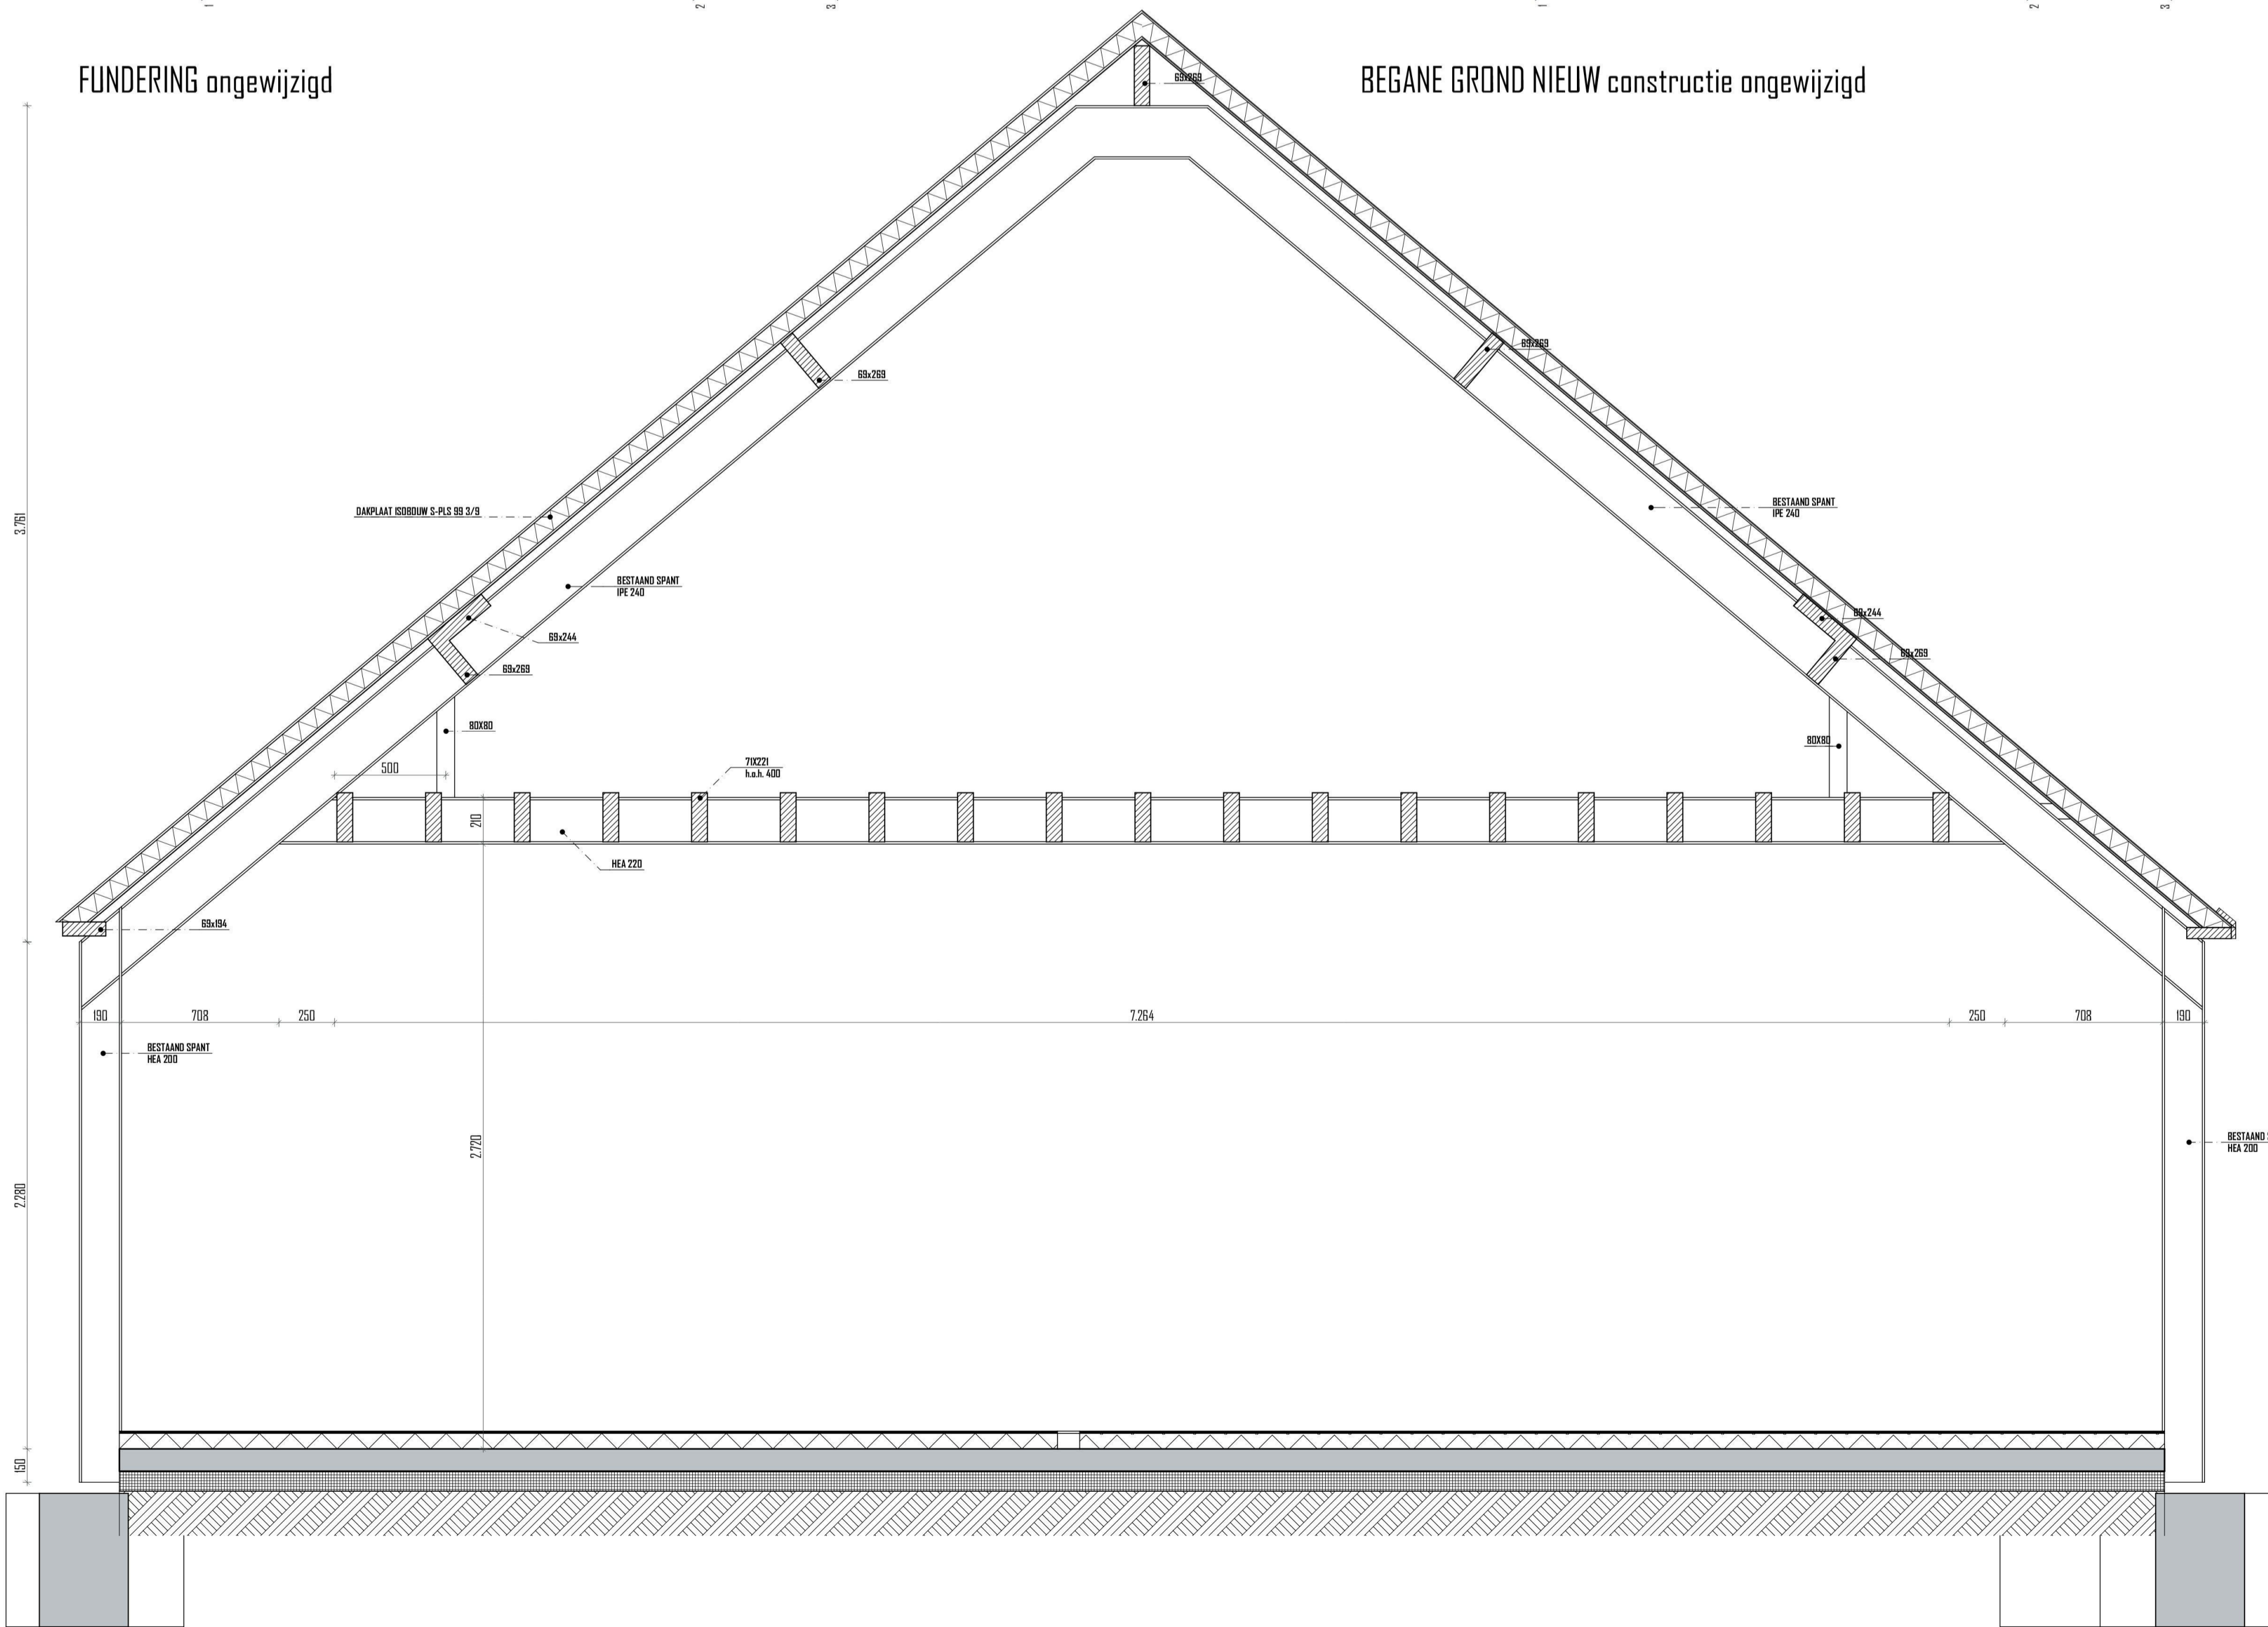

BESTAANDE TOESTAND

DOORSNEDE 1

DOORSNEDE 2

DOORSNEDE 3

DOORSNEDE A

BEGANE GROND

VLIERING (BESTAAND = NIET VAN TOEPASSING)

KAPCONSTRUCTIE

FUNDERING

NIEUWE TOESTAND

BEGANE GROND NIEUW constructie angewijzigd

VLIERING NIEUW

KAPCONSTRUCTIE angewijzigd

FUNDERING angewijzigd

DOORSNEDE A

DOORSNEDE 1

DOORSNEDE 2

DOORSNEDE 3

project
Mantelzorgwoning
te Nederweert

projectnummer
2020 031

opdrachtgever
Familie
6031 GA Nederweert

fasa
architect

tekenaar

schaal

datum
1:100, 1:20, 1:333, 3:3

datum
20-07-2021

wijzigings datum

tekening

bladnummer

VLIERING

Constructie

TO CONSTR 0.01