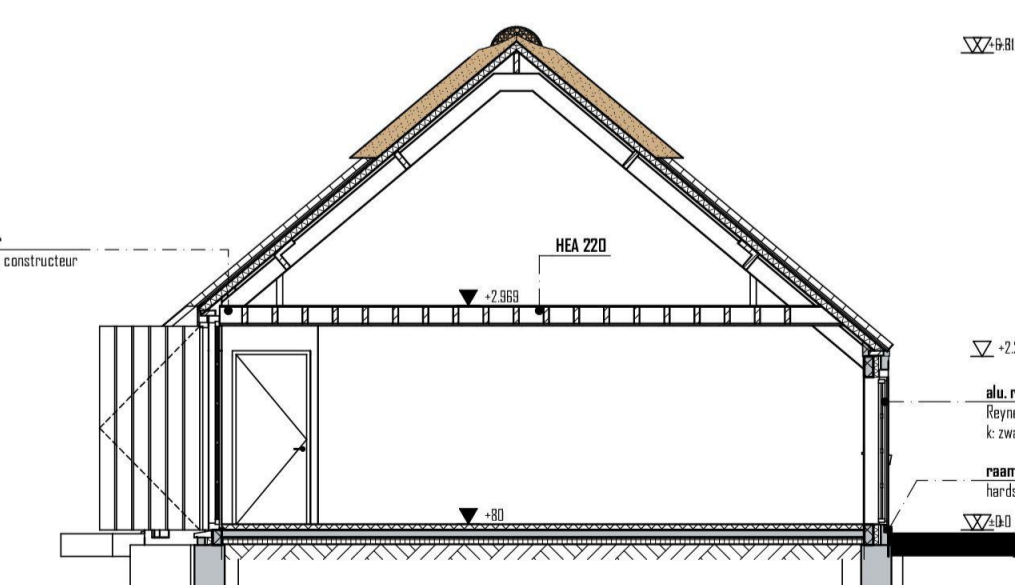

BESTAANDE TOESTAND

DOORSNEDE 1

DOORSNEDE 2

DOORSNEDE 3

DOORSNEDE A

BEGANE GROND

VLIERING (BESTAAND = NIET VAN TOEPASSING)

KAPCONSTRUCTIE

FUNDERING

NIEUWE TOESTAND

BEGANE GROND NIEUW constructie angewijzigd

VLIERING NIEUW

KAPCONSTRUCTIE angewijzigd

FUNDERING angewijzigd

DOORSNEDE A

DOORSNEDE 1

DOORSNEDE 2

DOORSNEDE 3

project
Mantelzorgwoning
te Nederweert

projectnummer
2020 031

opdrachtgever
Familie
6031 GA Nederweert

fasa
architect

tekenaar

schaal