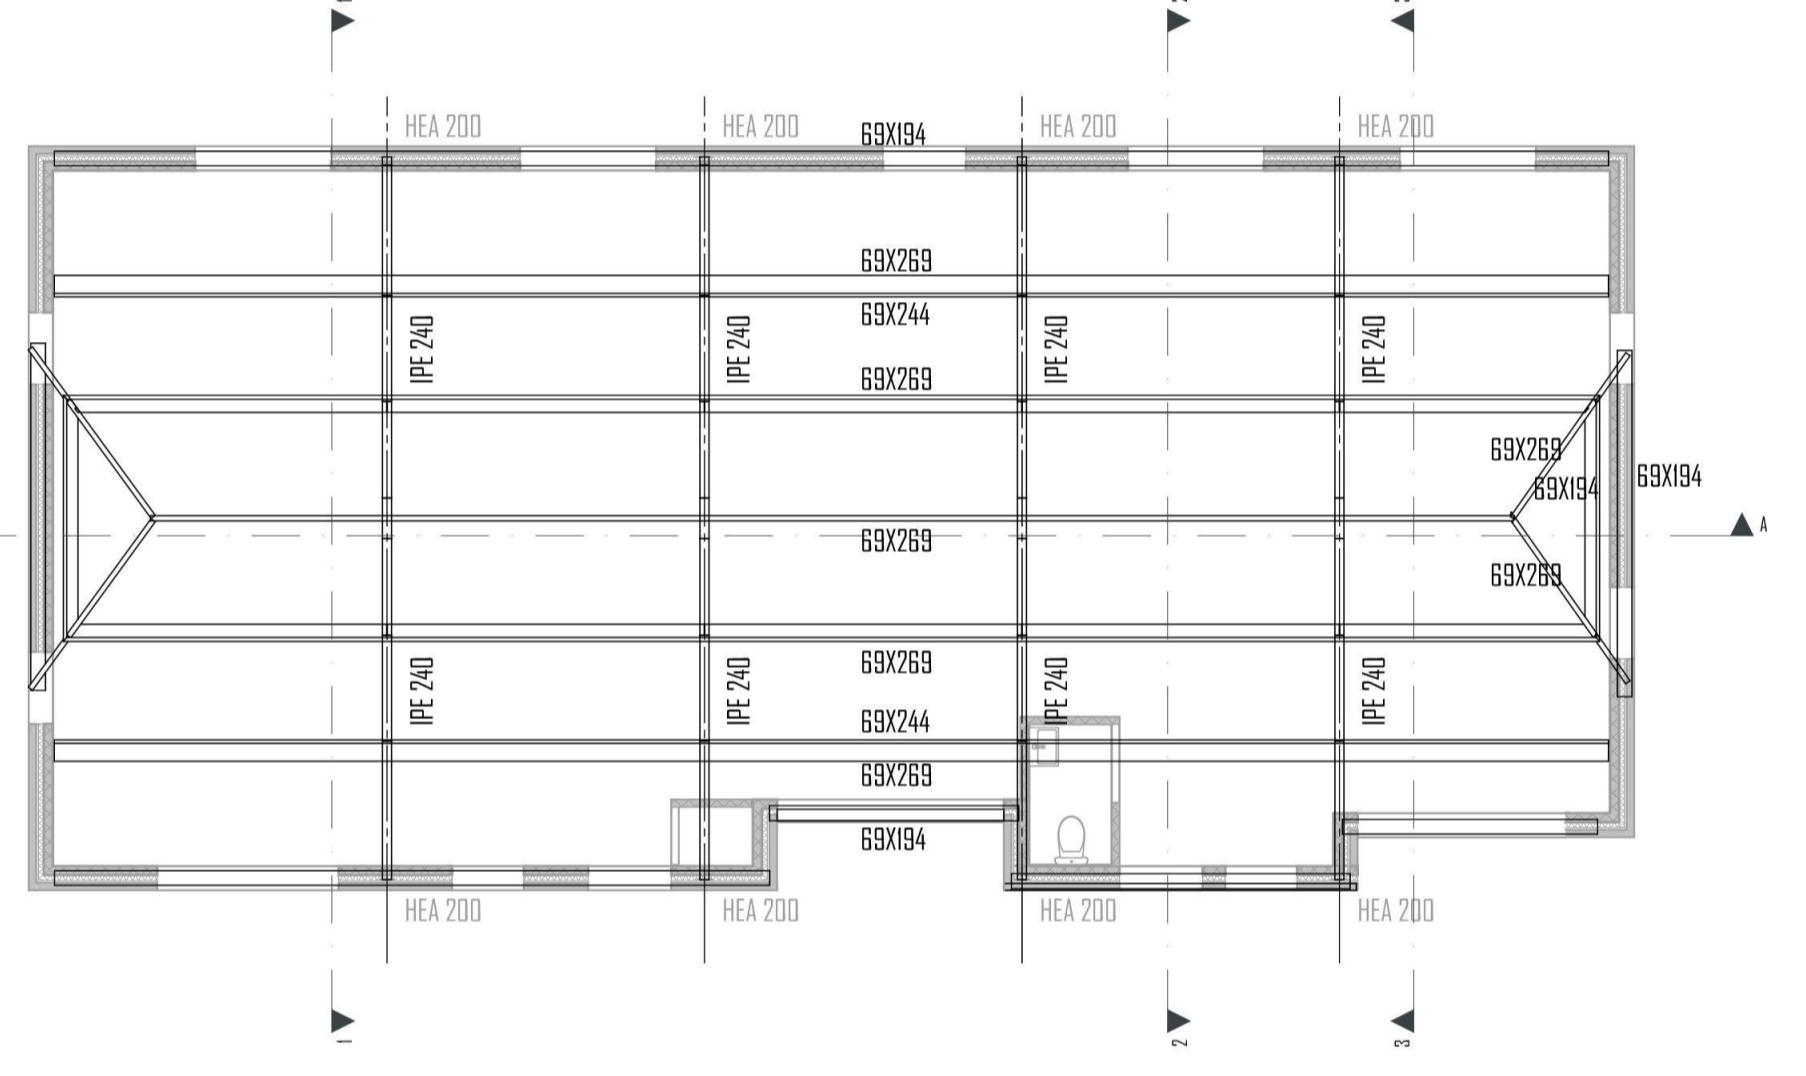

KAPCONSTRUCTIE angewijzigd