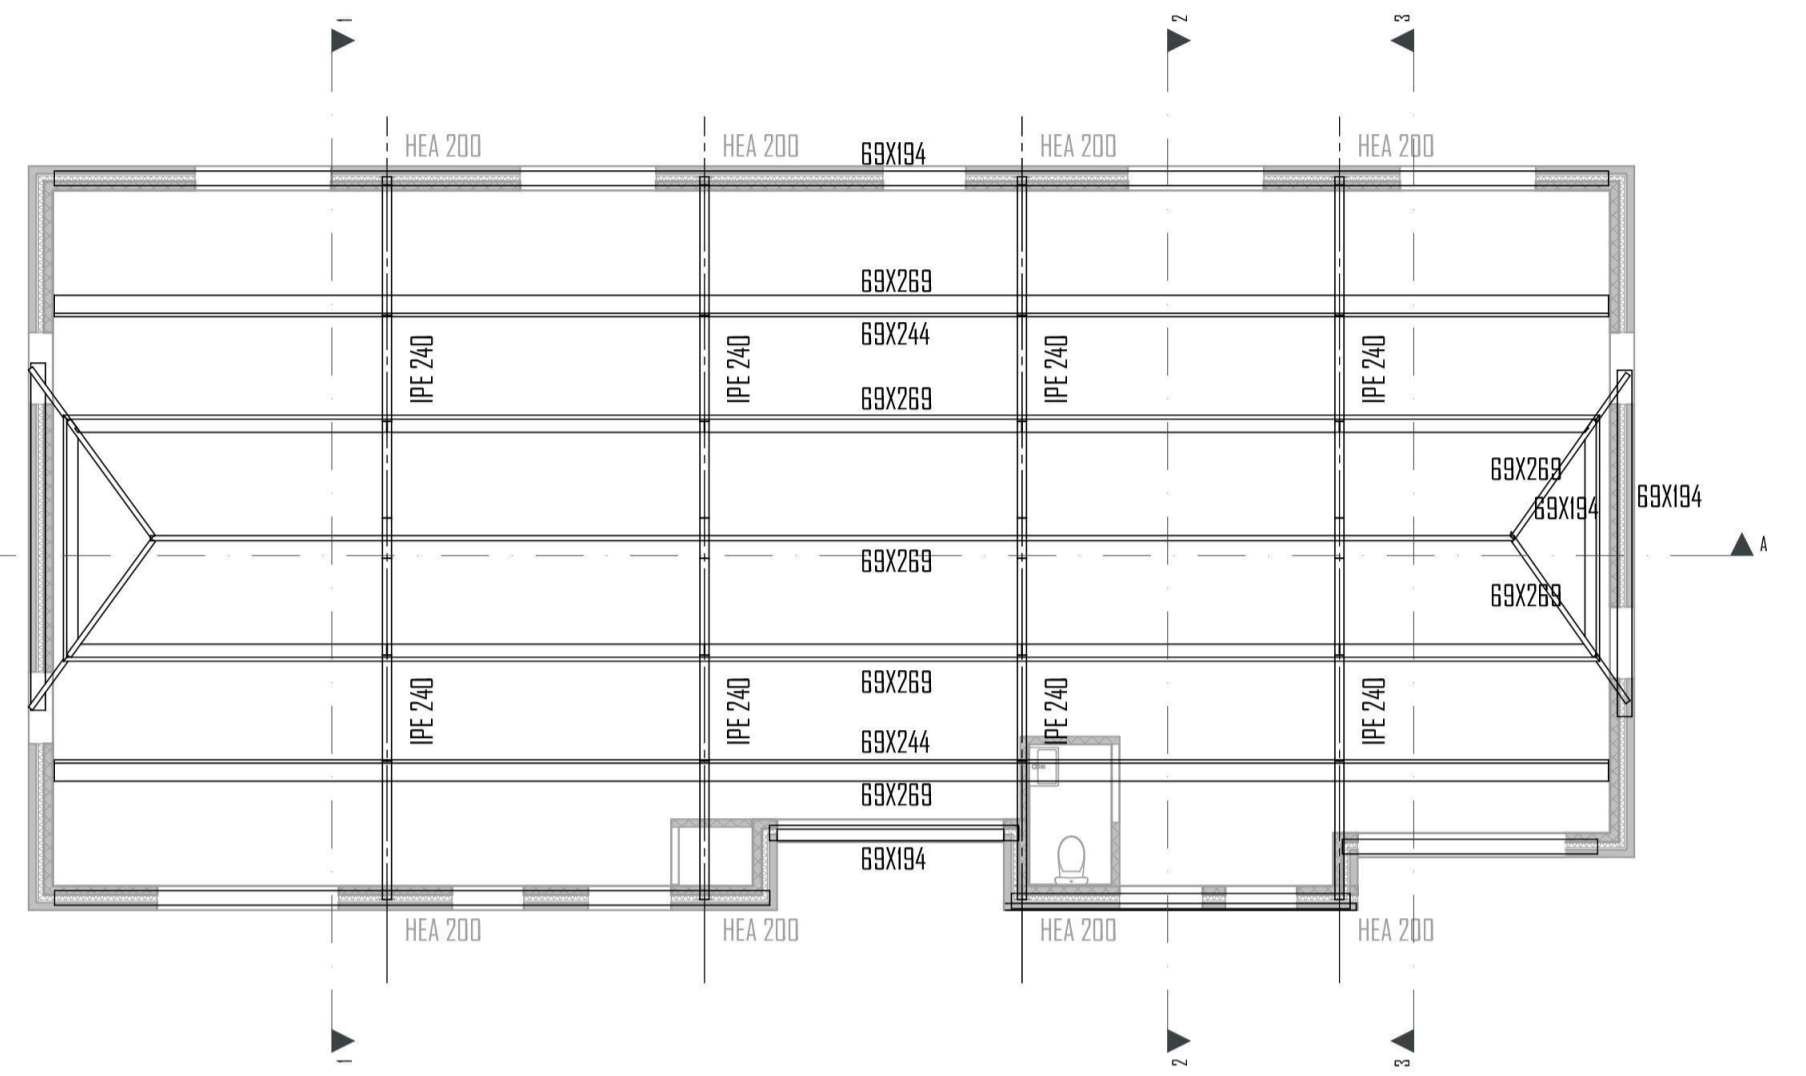

BESTAANDE TOESTAND

DOORSNEDE 1

DOORSNEDE 2

DOORSNEDE 3

DOORSNEDE A

BEGANE GROND

VLIERING (BESTAAND = NIET VAN TOEPASSING)

KAPCONSTRUCTIE

DOORSNEDE 2

DOORSNEDE 3

project
Mantelzorgwoning
te Nederweert

projectnummer
2020 031

opdrachtgever
Familie
6031 GA Nederweert

fasa
architect

tekenaar

schaal

datum
1:100, 1:20, 1:333, 3:3

datum
20-07-2021

wijzigings datum

tekening

bladnummer

VLIERING

Constructie

TO CONSTR 0.01