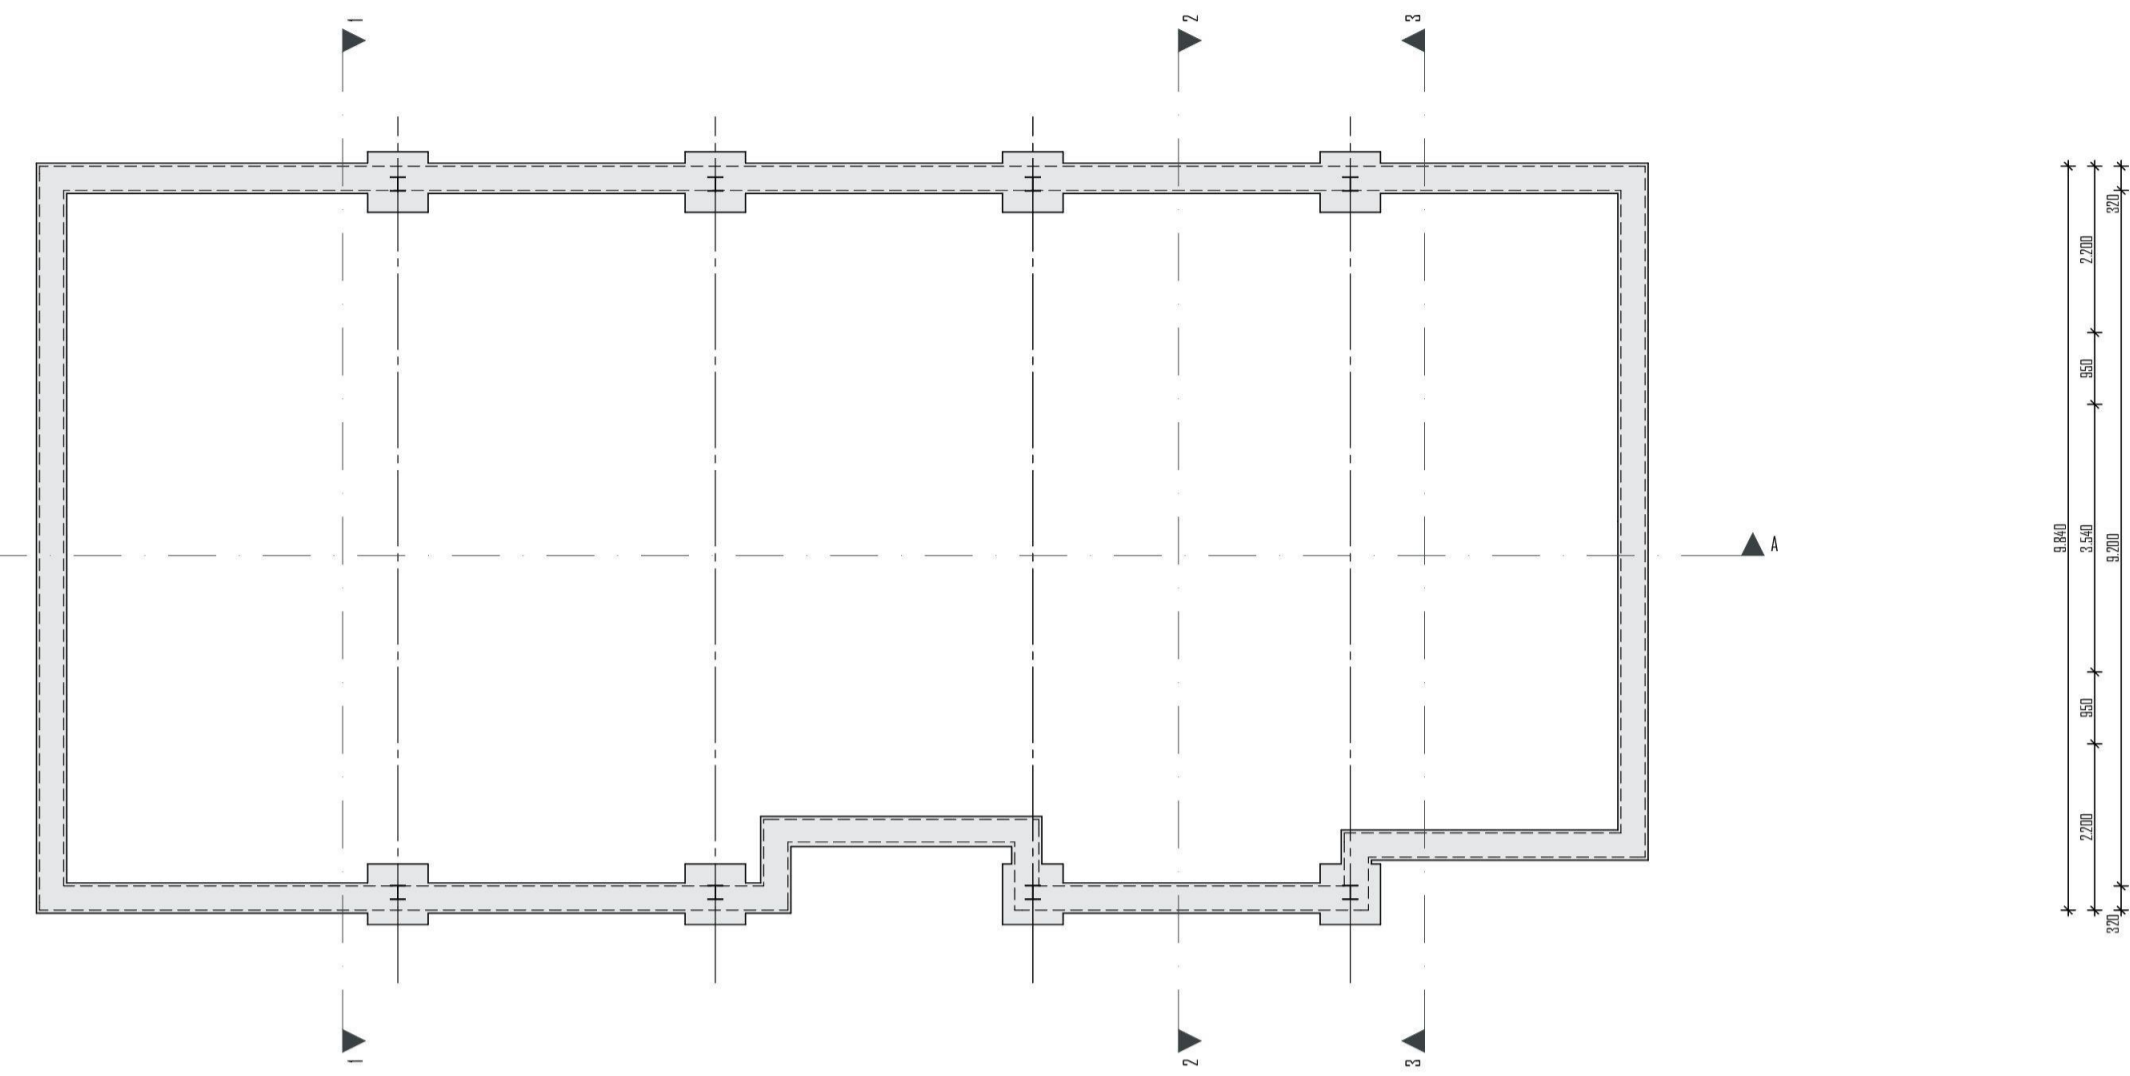

BESTAANDE TOESTAND

DOORSNEDE 1

DOORSNEDE 2

DOORSNEDE 3

DOORSNEDE A

BEGANE GROND

VLIERING (BESTAAND = NIET VAN TOEPASSING)

KAPCONSTRUCTIE

DOORSNEDE 2

DOORSNEDE 3

project
Mantelzorgwoning
te Nederweert

projectnummer
2020 031

opdrachtgever
Familie
6031 GA Nederweert

fasa
architect

tekenaar

schaal

datum
1:100, 1:20, 1:333, 3:3

datum
20-07-2021

wijzigings datum

tekening

bladnummer

VLIERING

Constructie

TO CONSTR 0.01