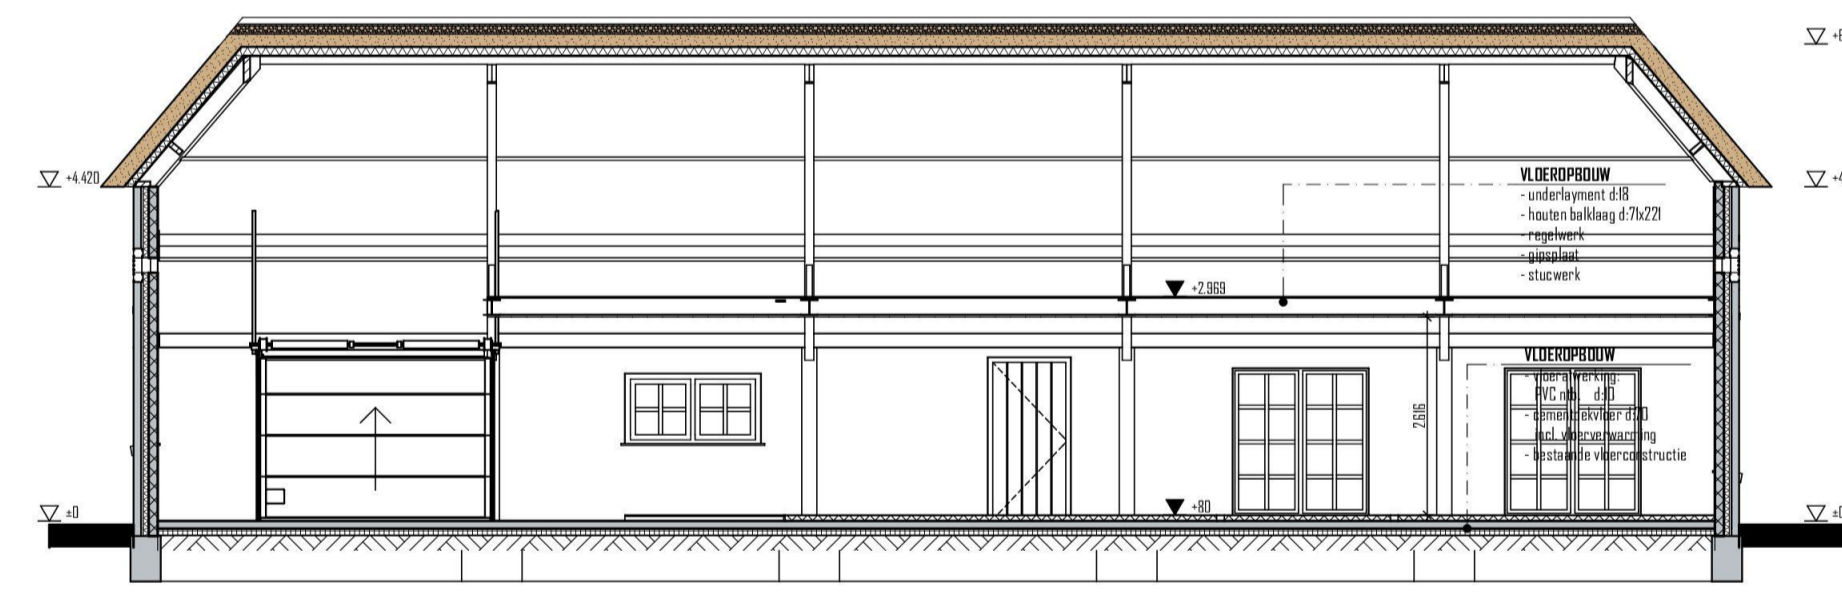

BESTAANDE TOESTAND

DOORSNEDE 1

DOORSNEDE 2

DOORSNEDE 3

DOORSNEDE A

BEGANE GROND

VLIERING (BESTAAND = NIET VAN TOEPASSING)

KAPCONSTRUCTIE

FUNDERING

NIEUWE TOESTAND

BEGANE GROND NIEUW constructie angewijzigd

VLIERING NIEUW

KAPCONSTRUCTIE angewijzigd

FUNDERING angewijzigd

DOORSNEDE A

DOORSNEDE 1

DOORSNEDE 2

DOORSNEDE 3

project
Mantelzorgwoning
te Nederweert

projectnummer
2020 031

opdrachtgever
Familie
6031 GA Nederweert

fasa
architect

tekenaar

schaal

datum
1:100, 1:20, 1:333, 3:3

datum
20-07-2021

wijzigings datum

tekening

bladnummer

VLIERING

Constructie

TO CONSTR 0.01