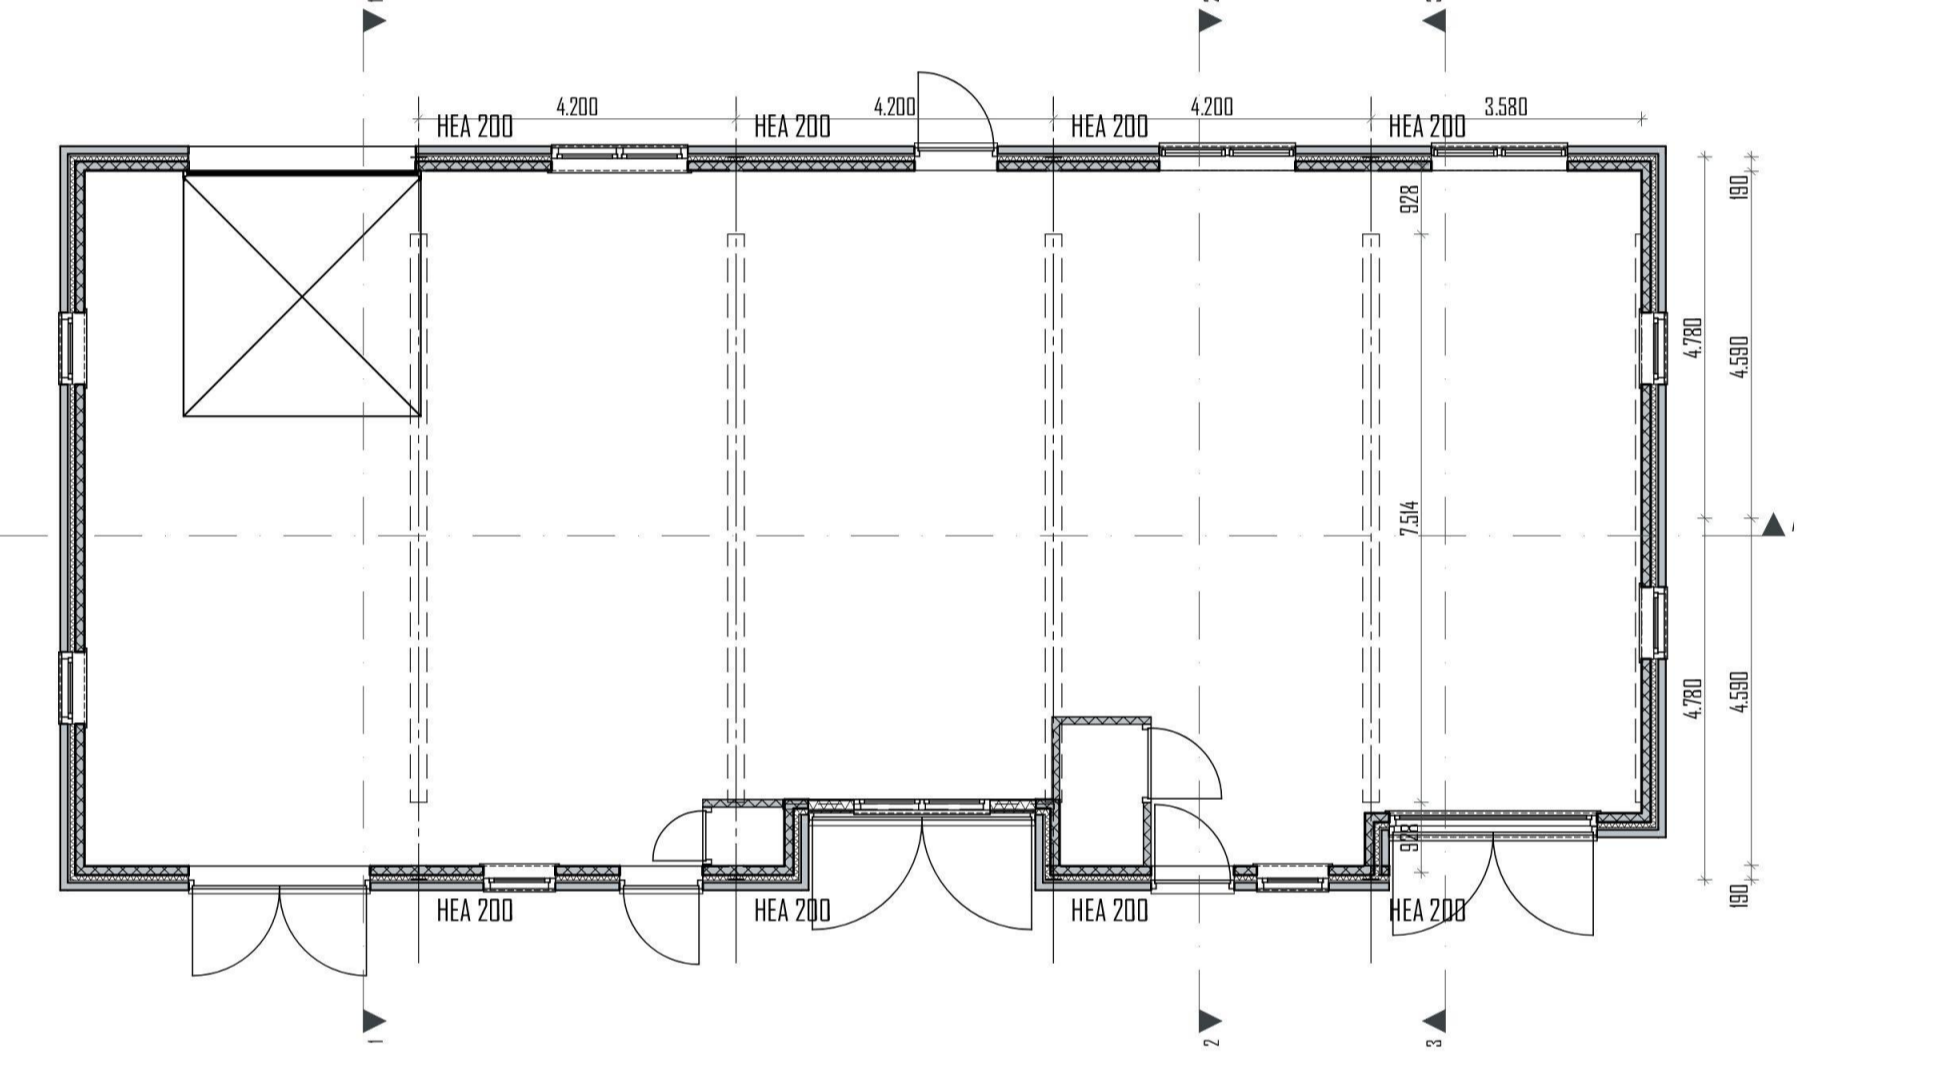

NIEUWE TOESTAND

BEGANE GROND NIEUW constructie angewijzigd