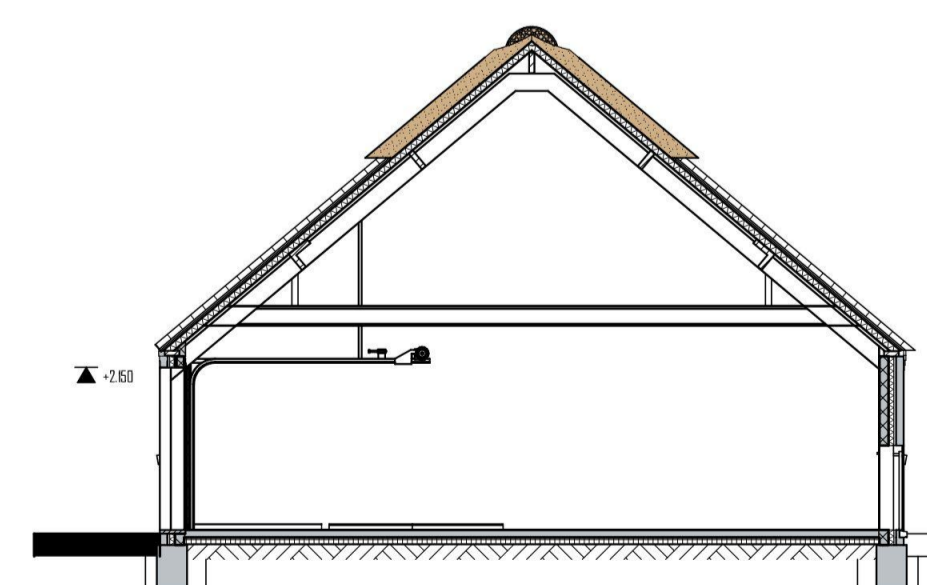

DOORSNEDE 1