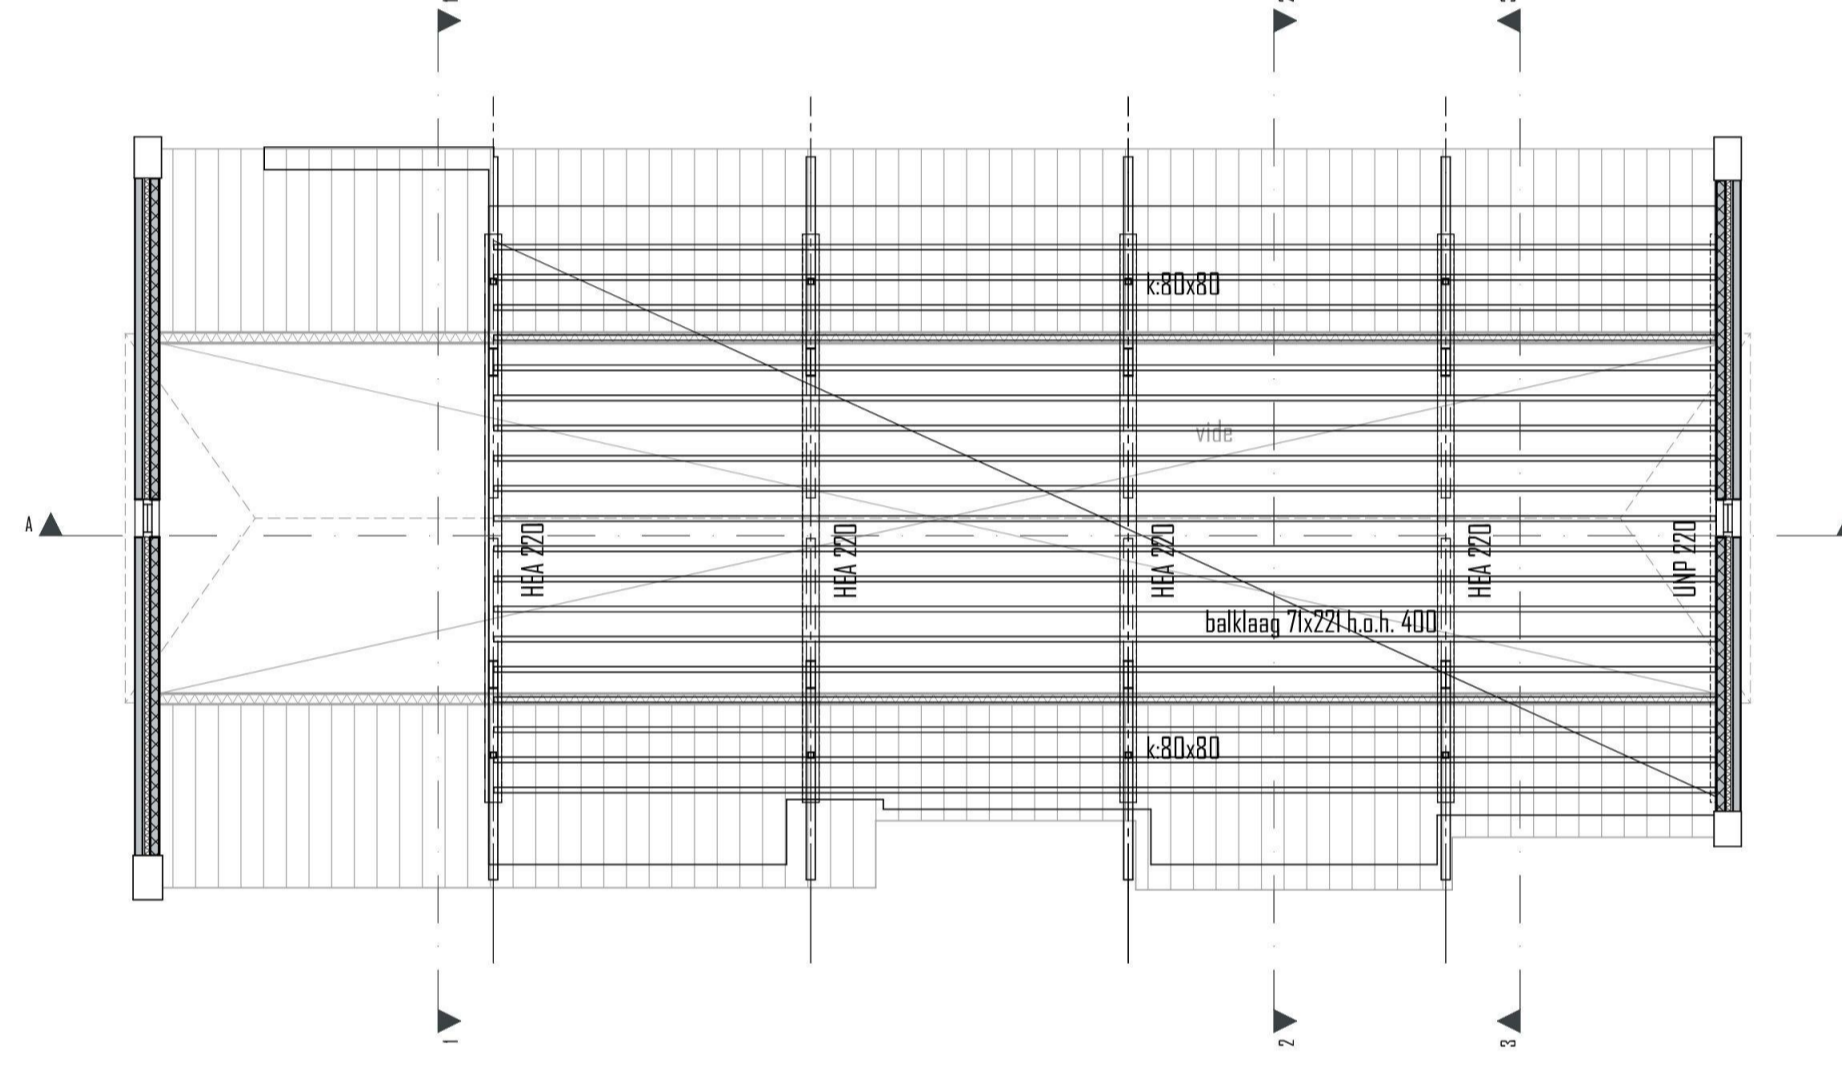

BESTAANDE TOESTAND

DOORSNEDE 1

DOORSNEDE 2

DOORSNEDE 3

DOORSNEDE A

BEGANE GROND

VLIERING (BESTAAND = NIET VAN TOEPASSING)

KAPCONSTRUCTIE

FUNDERING

NIEUWE TOESTAND

BEGANE GROND NIEUW constructie angewijzigd

VLIERING NIEUW

KAPCONSTRUCTIE angewijzigd

FUNDERING angewijzigd

DOORSNEDE A

DOORSNEDE 1

DOORSNEDE 2

DOORSNEDE 3

project
Mantelzorgwoning
te Nederweert

projectnummer
2020 031

opdrachtgever
Familie
6031 GA Nederweert

fasa
architect

tekenaar

schaal

datum
1:100, 1:20, 1:333, 3:3

datum
20-07-2021

wijzigings datum

tekening

bladnummer

VLIERING

Constructie

TO CONSTR 0.01