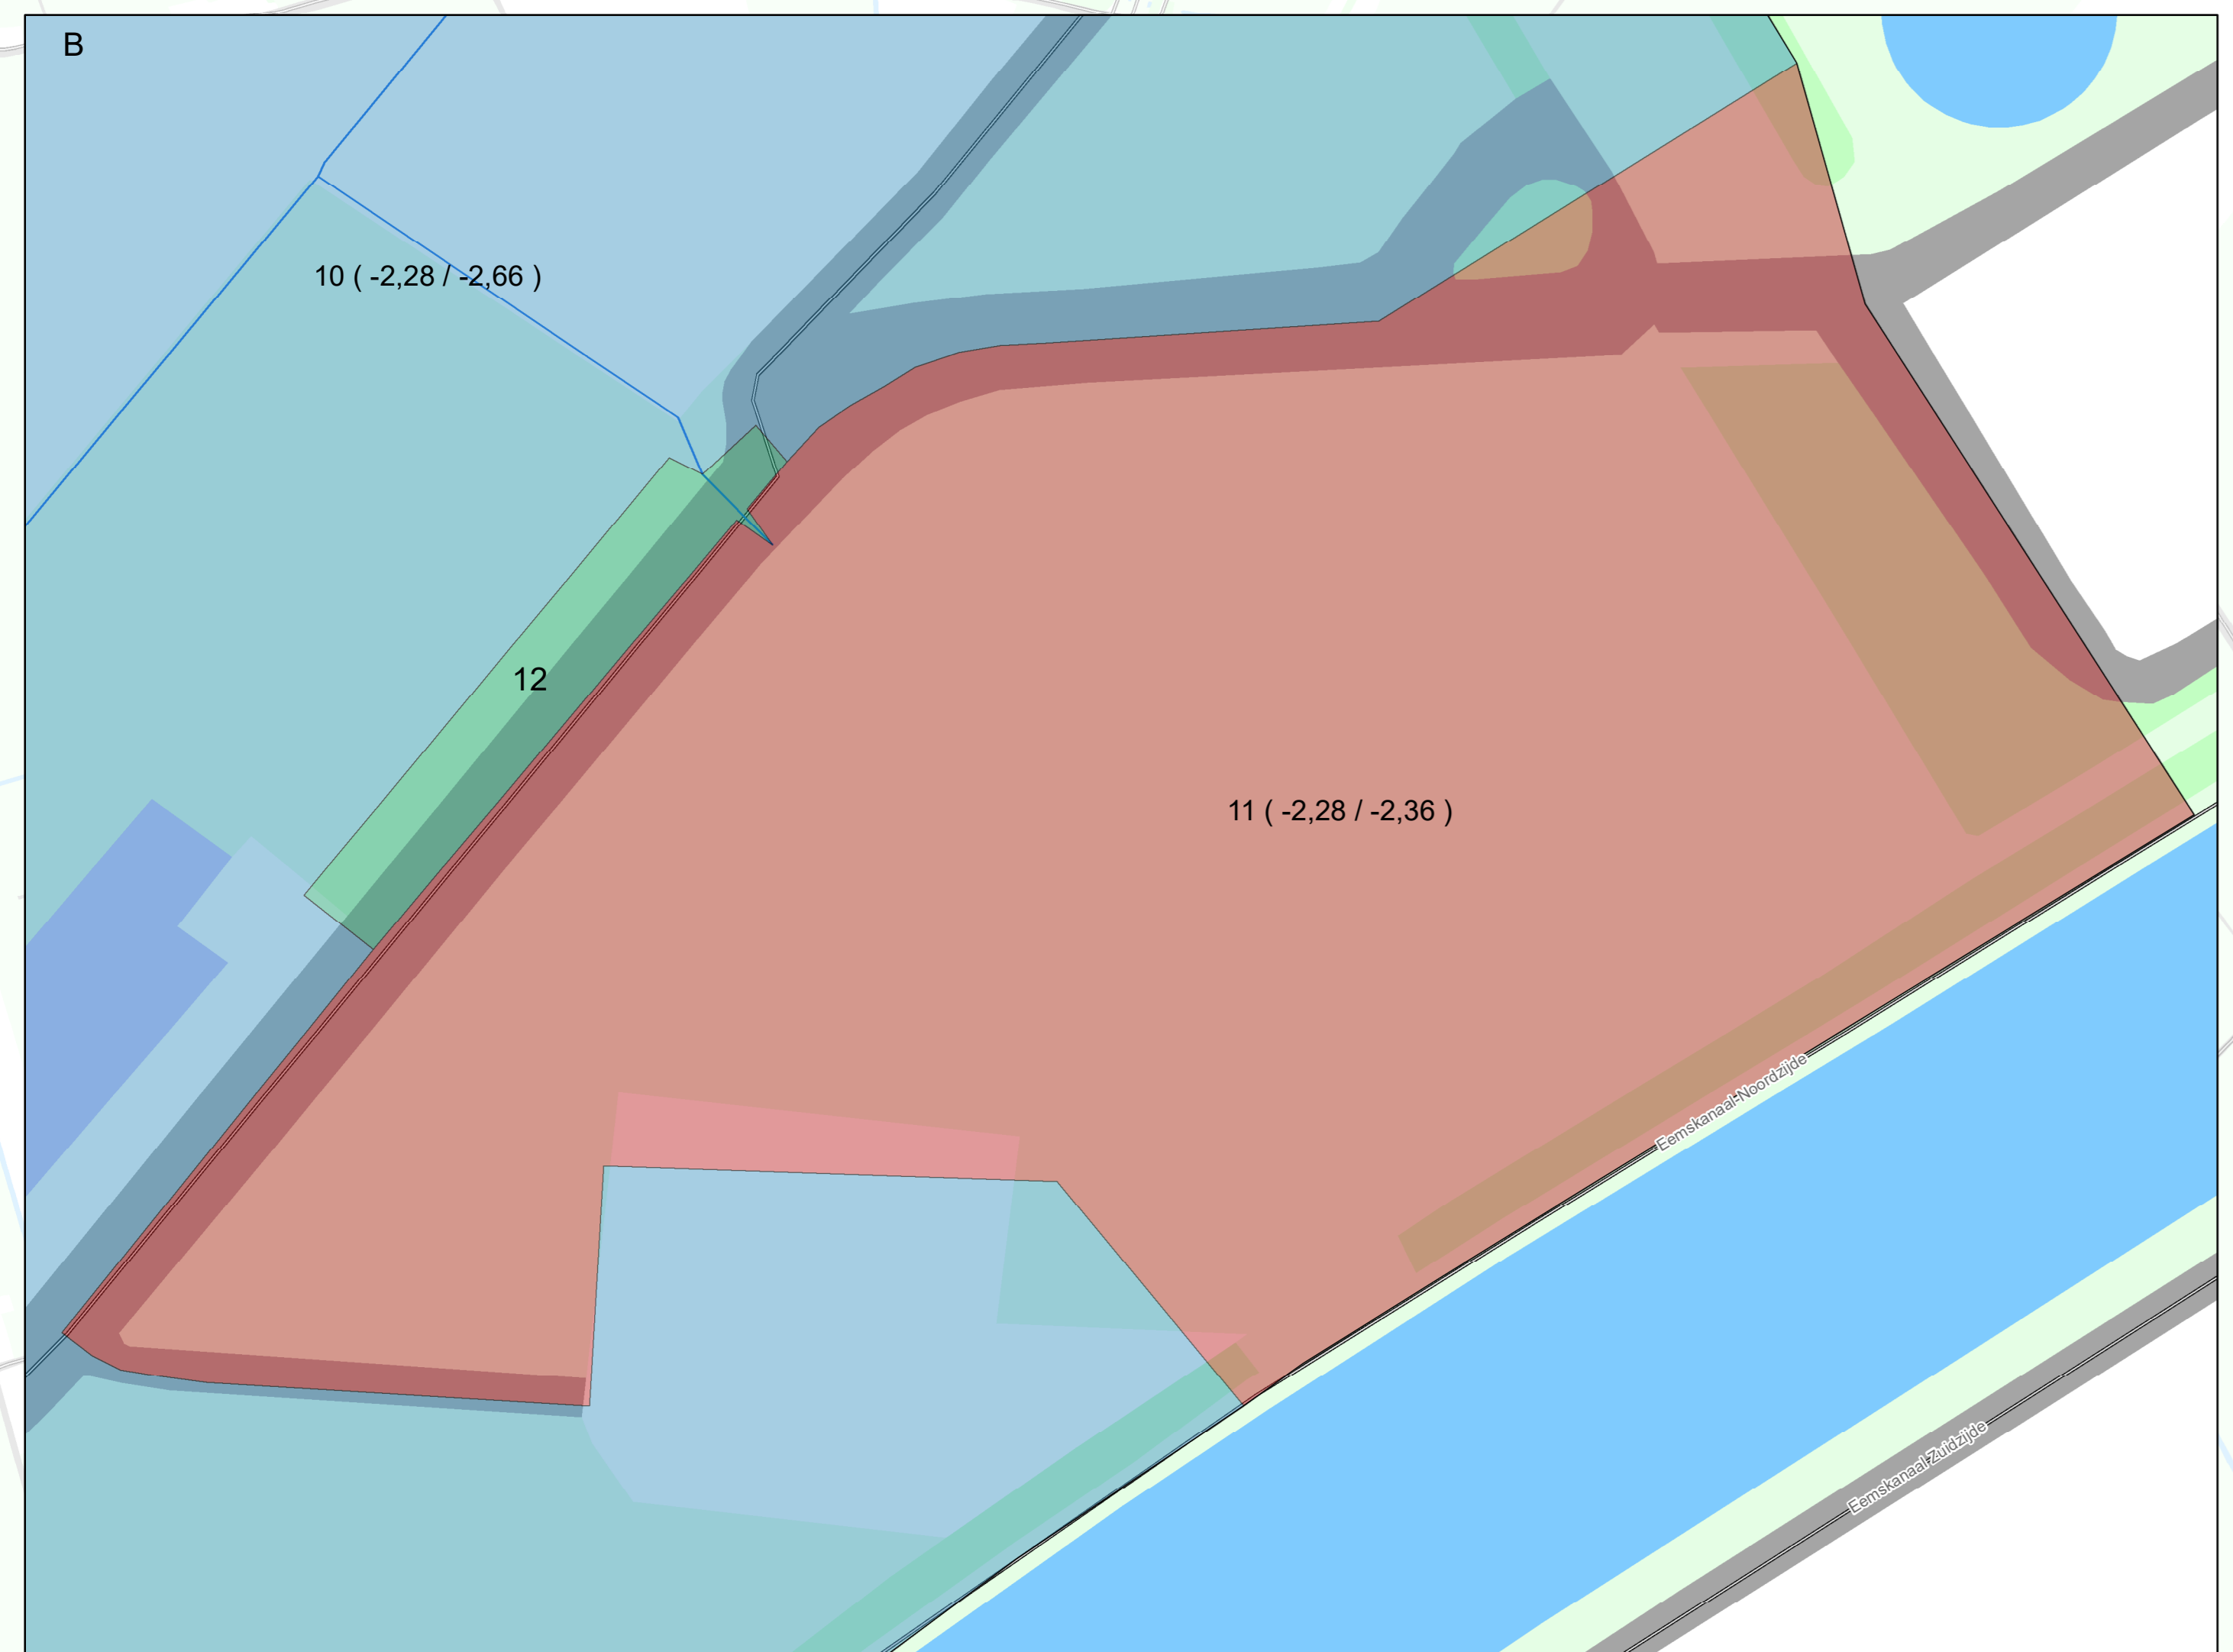

Tabel. De peilgebieden in Fledderbosch - Ons Belang met het zomer- en winterpeil

#	Peilgebied code	Zomerpeil (m NAP)	Winterpeil (m NAP)
1	GPGKGM095	-2,37	-2,67
2	GPGKGM287	-2,6	-2,6
3	GPGKST0254	-1,59	-1,59
4	GPGKST0400	-1,35	-1,85
5	GPGKST0394	-1,67	-2,38
6	GPGKST9013	-2,05	-2,05
7	GPGKST0905	-1,15	-1,15
8	GPGKST0488	-2,11	-2,11
9	GPGKST0916	-1,64	-1,64
10	GPGKST0205	-2,28	-2,68
11	GPGKST9004	-2,28	-2,36
12	GPGKST9012	-2,28	-2,45

Peilbesluit
Fledderbosch - Ons Belang
 Watersysteem kaart; peilgebieden