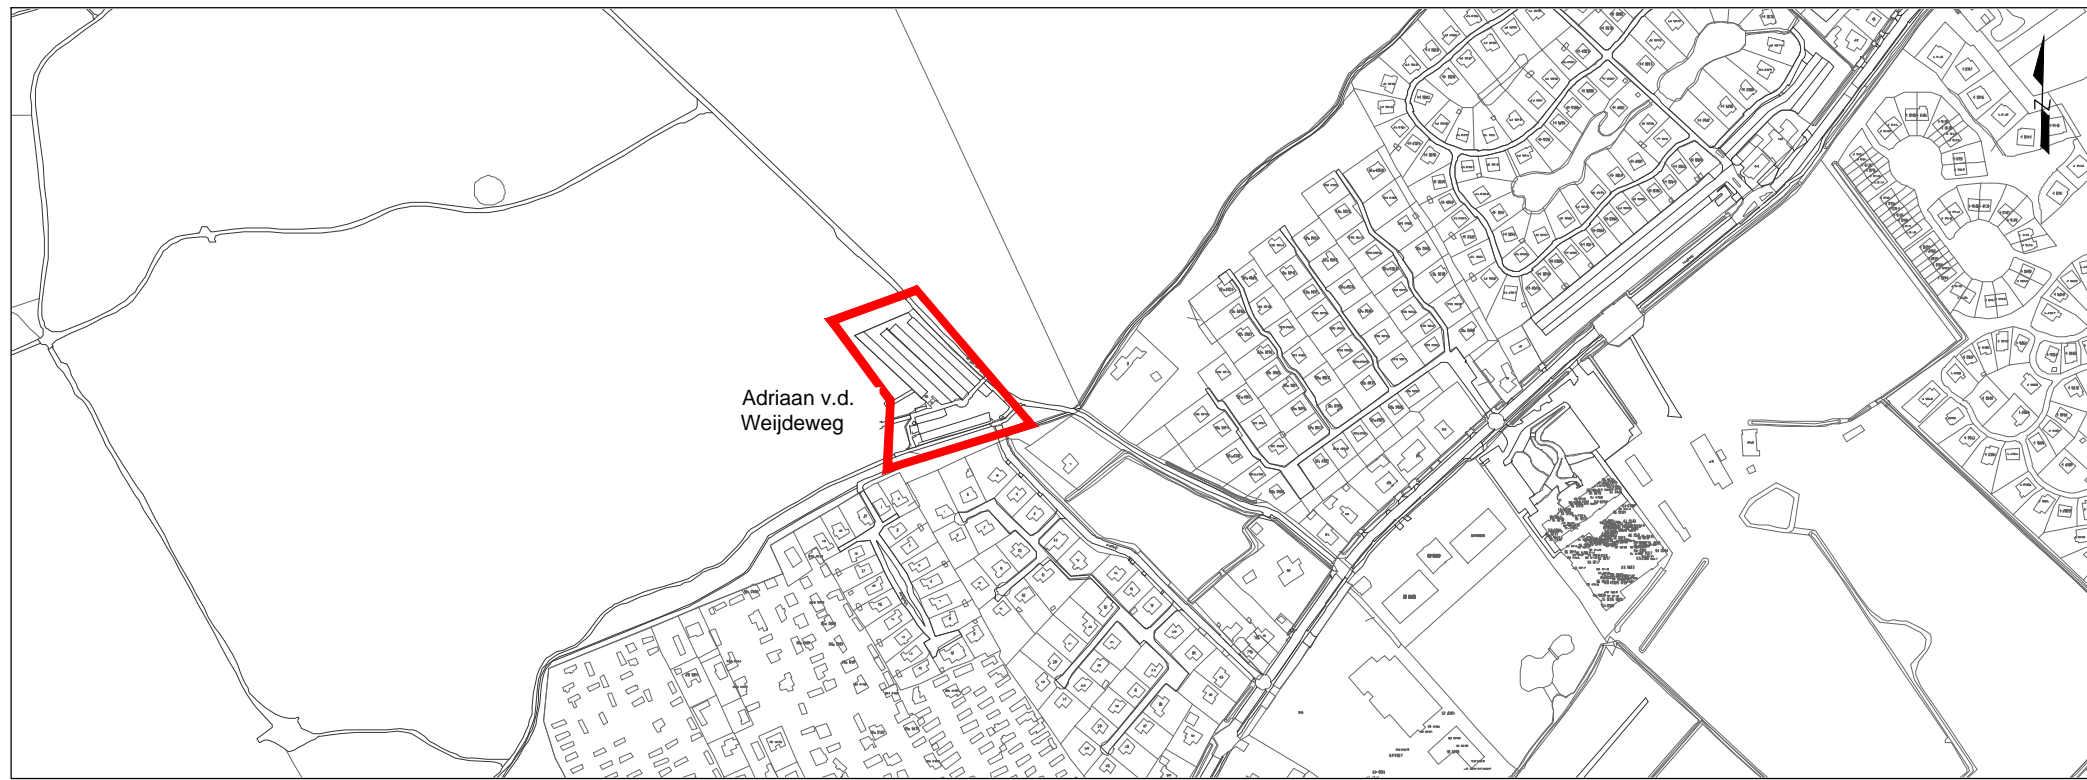

Legenda

- █ Vergunninghoudersgebied D
- █ Tariefzone 1

Schaal 1: 2500-0 25 50 75 100m

7/8	3-11-2022	Burgh-Haamstede - Westenschouwen
TEK.	DATUM	LOCATIE

Onderwerp:
Aanwijzingsbesluit plaatsen en tijdstippen vergunninghouders parkeren en betaald parkeren Schouwen-Duiveland 2023