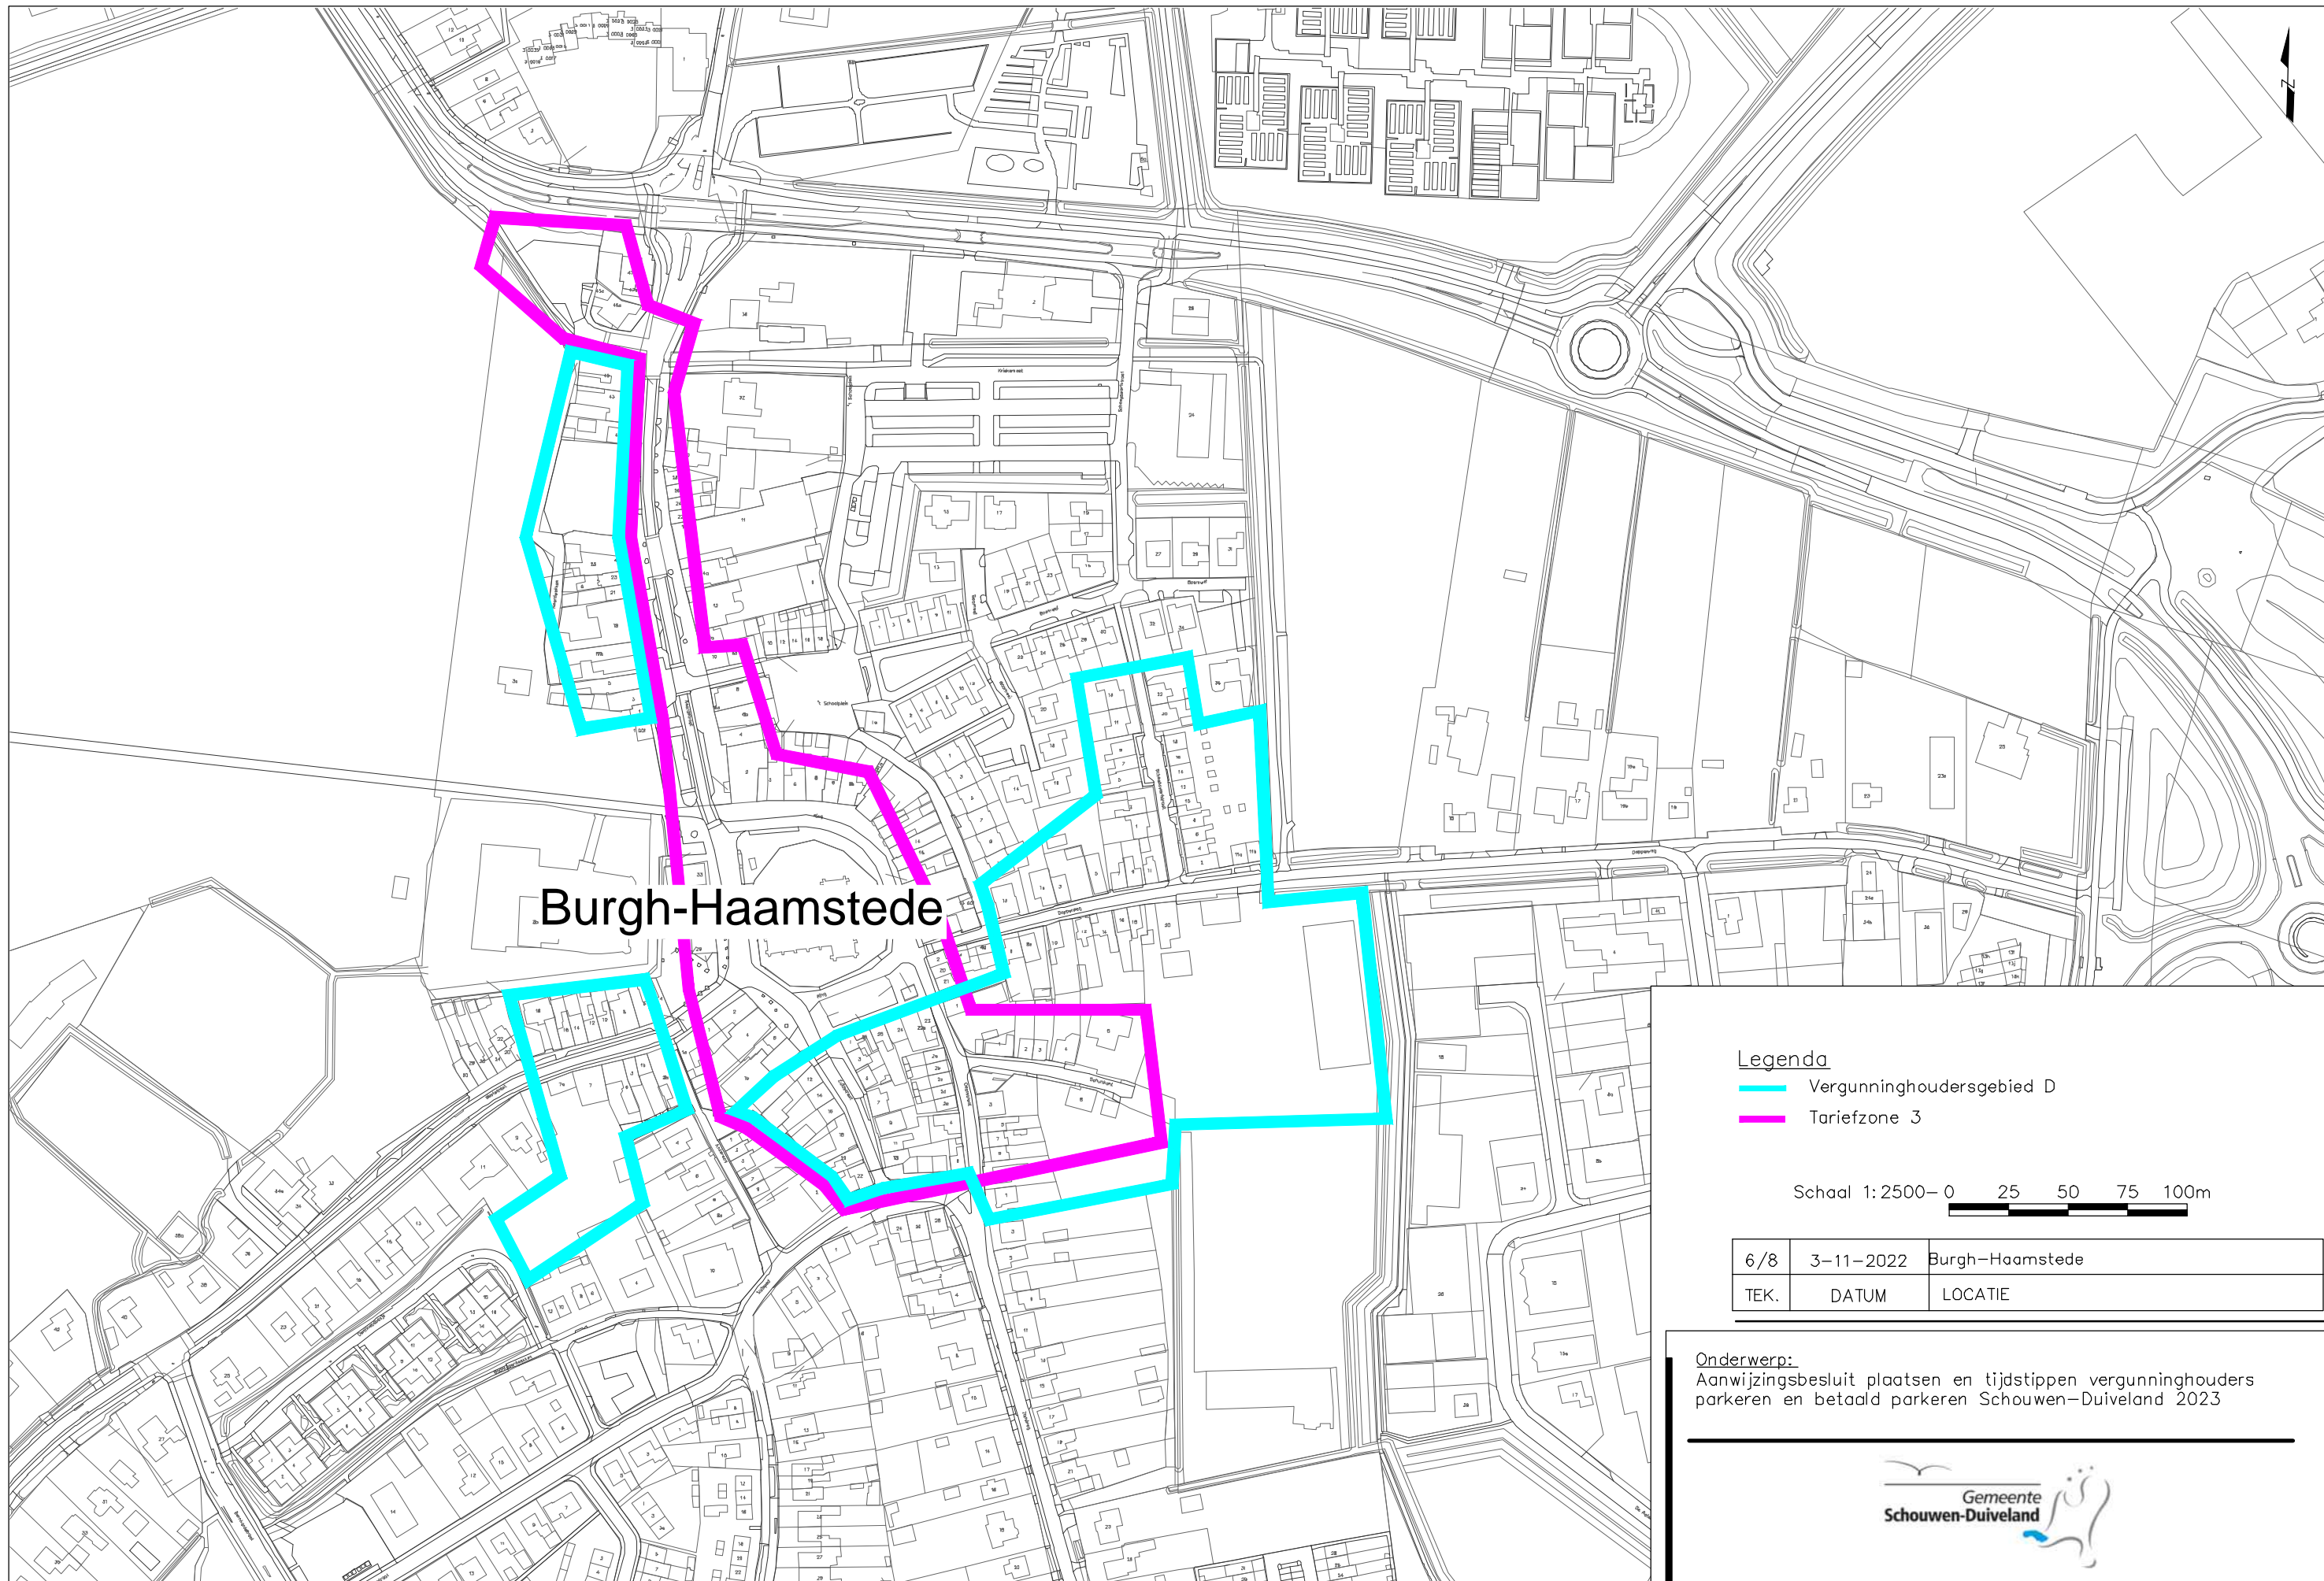

Legenda

- Vergunninghoudersgebied C
- Tariefzone 1
- Tariefzone 3
- Tariefzone 4

Schaal 1:5000 – 0 50 100 150 200m

4/8	3-11-2022	RENESE
TEK.	DATUM	LOCATIE

Onderwerp:
Aanwijzingsbesluit plaatsen en tijdstippen vergunninghouders parkeren en betaald parkeren Schouwen-Duiveland 2023

t Klokje

Nieuwe weg

Legenda

— Tariefzone 1

Schaal 1:5000— 0 25 50 75 100m

5/8	3-11-2022	Rensse/Ellemeet Rampweg
TEK.	DATUM	LOCATIE

Onderwerp:
Aanwijzingsbesluit plaatsen en tijdstippen vergunninghouders parkeren en betaald parkeren Schouwen-Duiveland 2023

Burgh-Haamstede

Legenda

- Vergunninghoudersgebied D
- Tariefzone 3

Schaal 1:2500-0 

6/8	3-11-2022	Burgh-Haamstede
TEK.	DATUM	LOCATIE

Onderwerp:
Aanwijzingsbesluit plaatsen en tijdstippen vergunninghouders parkeren en betaald parkeren Schouwen-Duiveland 2023

Legenda

- █ Vergunninghoudersgebied D
- █ Tariefzone 1

Schaal 1: 2500-0 25 50 75 100m

7/8	3-11-2022	Burgh-Haamstede - Westenschouwen
TEK.	DATUM	LOCATIE

Onderwerp:
Aanwijzingsbesluit plaatsen en tijdstippen vergunninghouders parkeren en betaald parkeren Schouwen-Duiveland 2023