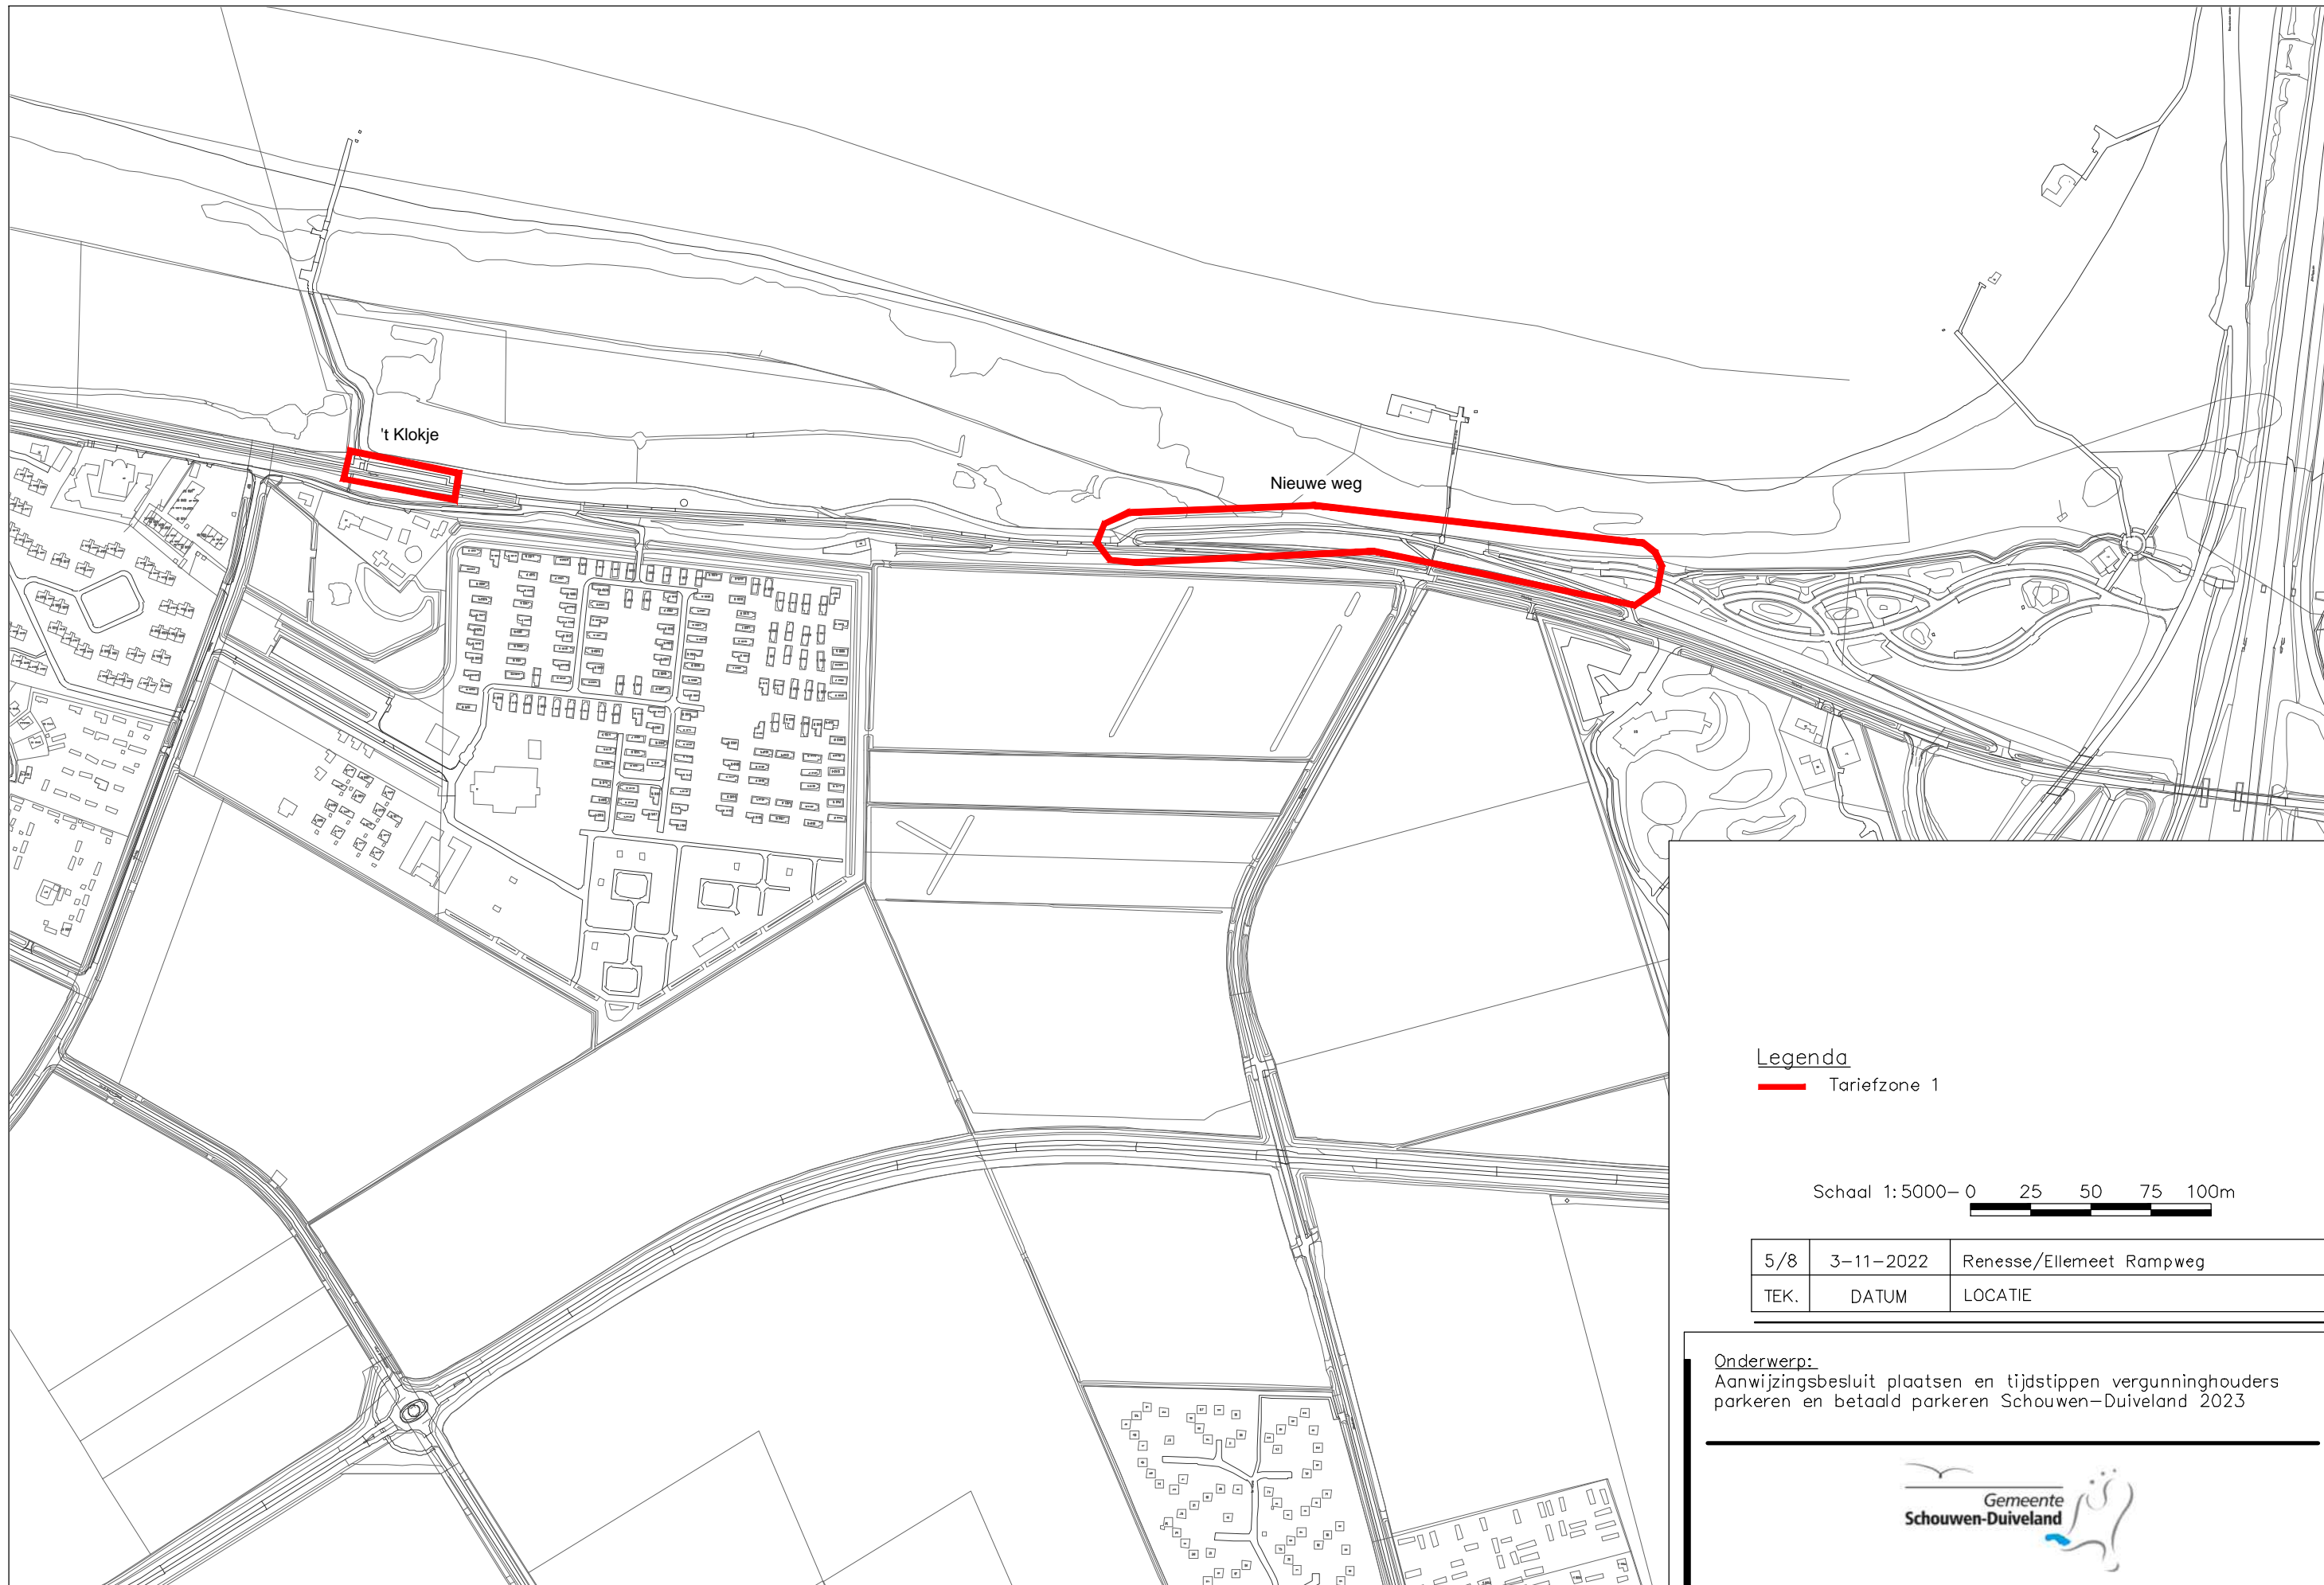

Haven
Kloosternol

Legenda

— Tariefzone 1

Schaal 1:2500— 0 25 50 75 100m

3/8	3-11-2022	Scharendijke
TEK.	DATUM	LOCATIE

Onderwerp:
Aanwijzingsbesluit plaatsen en tijdstippen vergunninghouders
parkeren en betaald parkeren Schouwen-Duiveland 2023

t Klokje

Nieuwe weg

Legenda

— Tariefzone 1

Schaal 1:5000— 0 25 50 75 100m

5/8	3-11-2022	Rensse/Ellemeet Rampweg
TEK.	DATUM	LOCATIE

Onderwerp:
Aanwijzingsbesluit plaatsen en tijdstippen vergunninghouders parkeren en betaald parkeren Schouwen-Duiveland 2023