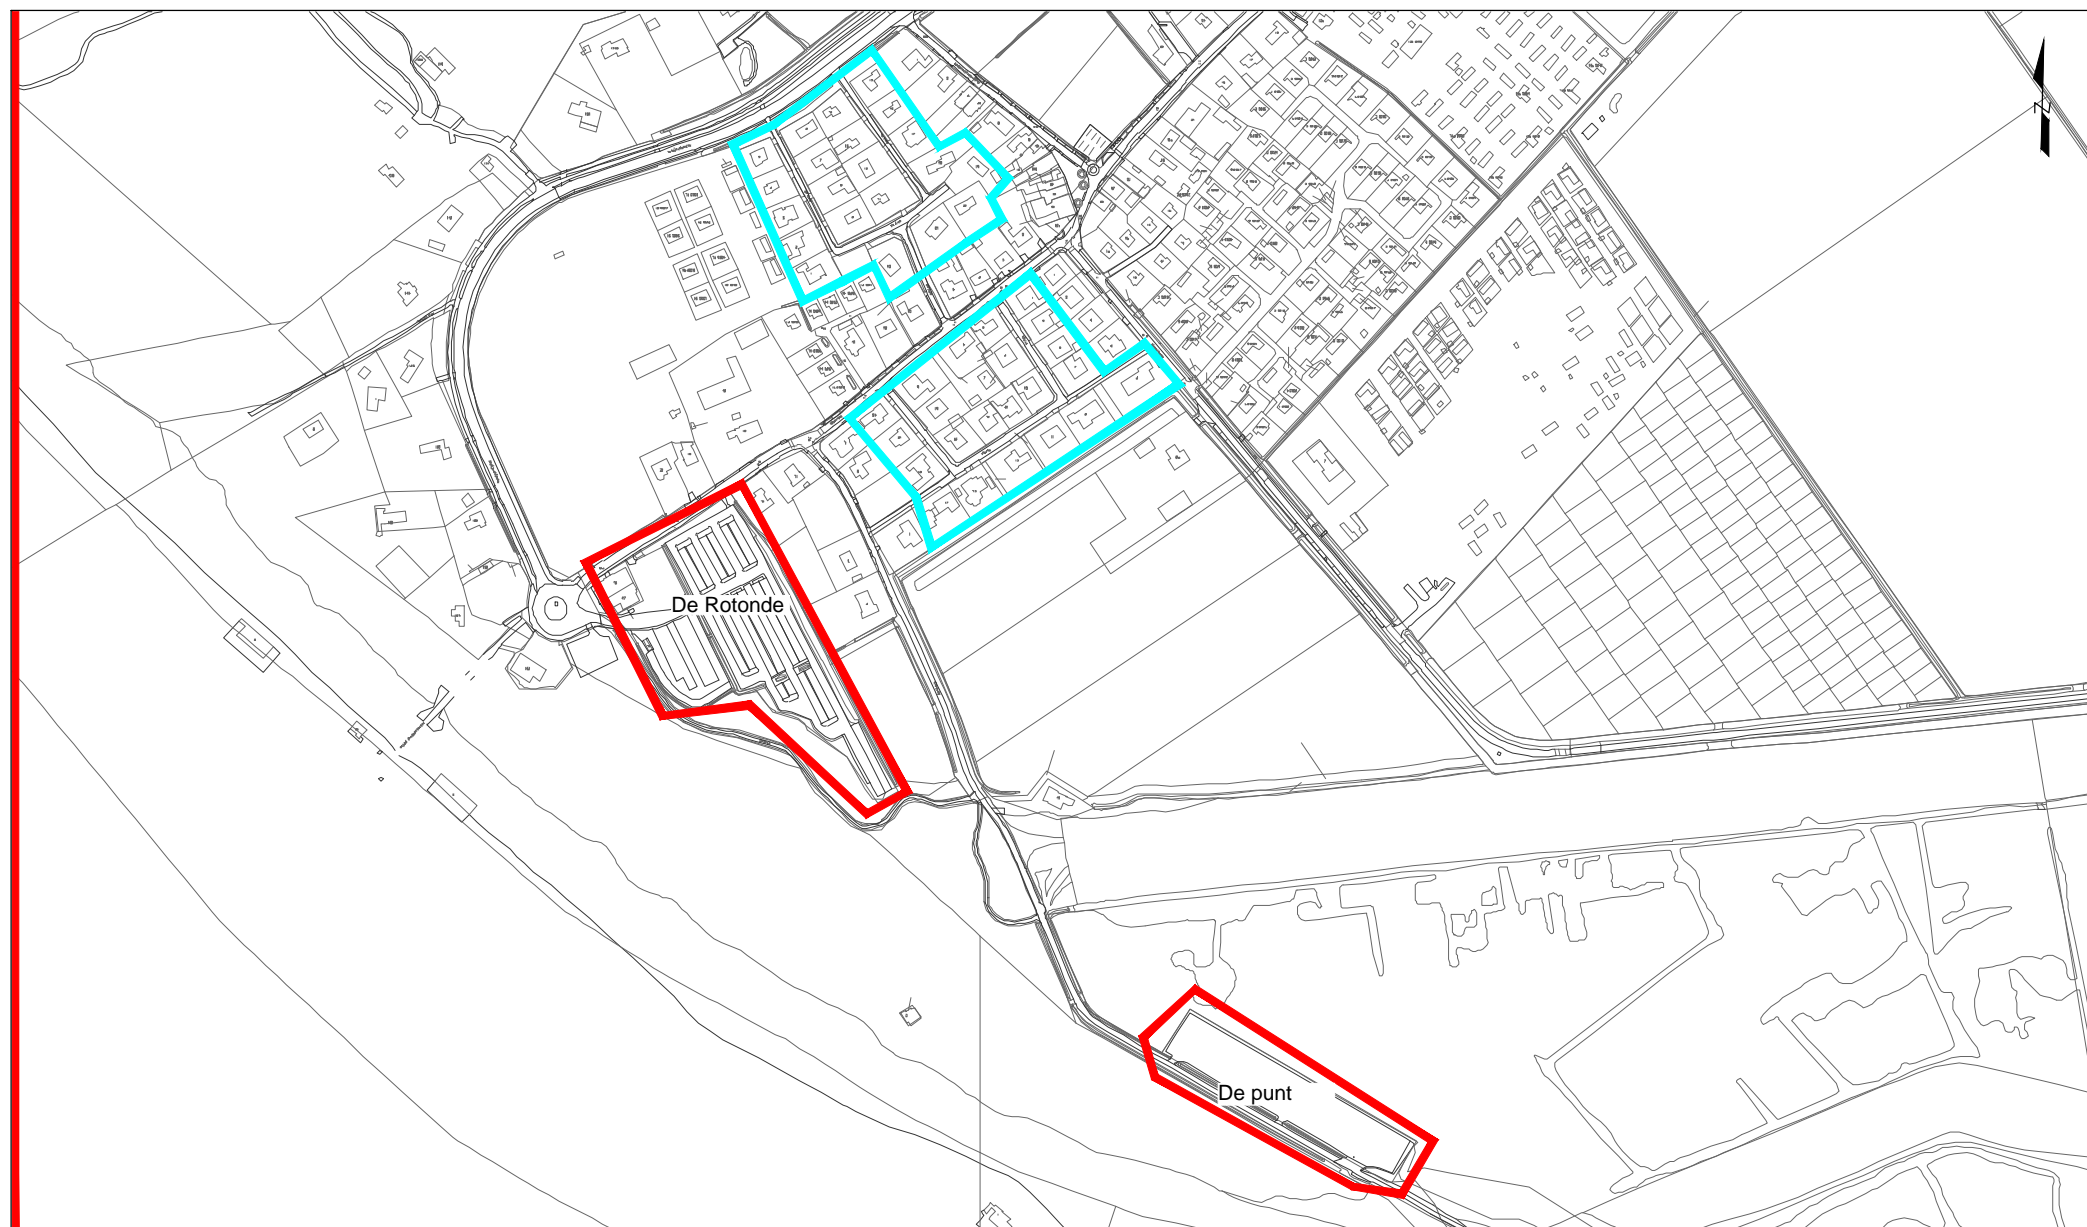

Burgh-Haamstede

Legenda

- Vergunninghoudersgebied D
- Tariefzone 3

Schaal 1:2500-0 

6/8	3-11-2022	Burgh-Haamstede
TEK.	DATUM	LOCATIE

Onderwerp:
Aanwijzingsbesluit plaatsen en tijdstippen vergunninghouders parkeren en betaald parkeren Schouwen-Duiveland 2023

Legenda

- █ Vergunninghoudersgebied D
- █ Tariefzone 1

Schaal 1: 2500-0 25 50 75 100m

7/8	3-11-2022	Burgh-Haamstede - Westenschouwen
TEK.	DATUM	LOCATIE

Onderwerp:
Aanwijzingsbesluit plaatsen en tijdstippen vergunninghouders parkeren en betaald parkeren Schouwen-Duiveland 2023

Legenda

- ▬ Vergunninghoudersgebied D
- ▬ Tariefzone 1

Schaal 1:5000- 0 50 100 150 200m

8/8	3-11-2022	Burgh-Haamstede - Nieuw-Haamstede
TEK.	DATUM	LOCATIE

Onderwerp:
 Aanwijzingsbesluit plaatsen en tijdstippen vergunninghouders parkeren en betaald parkeren Schouwen-Duiveland 2023