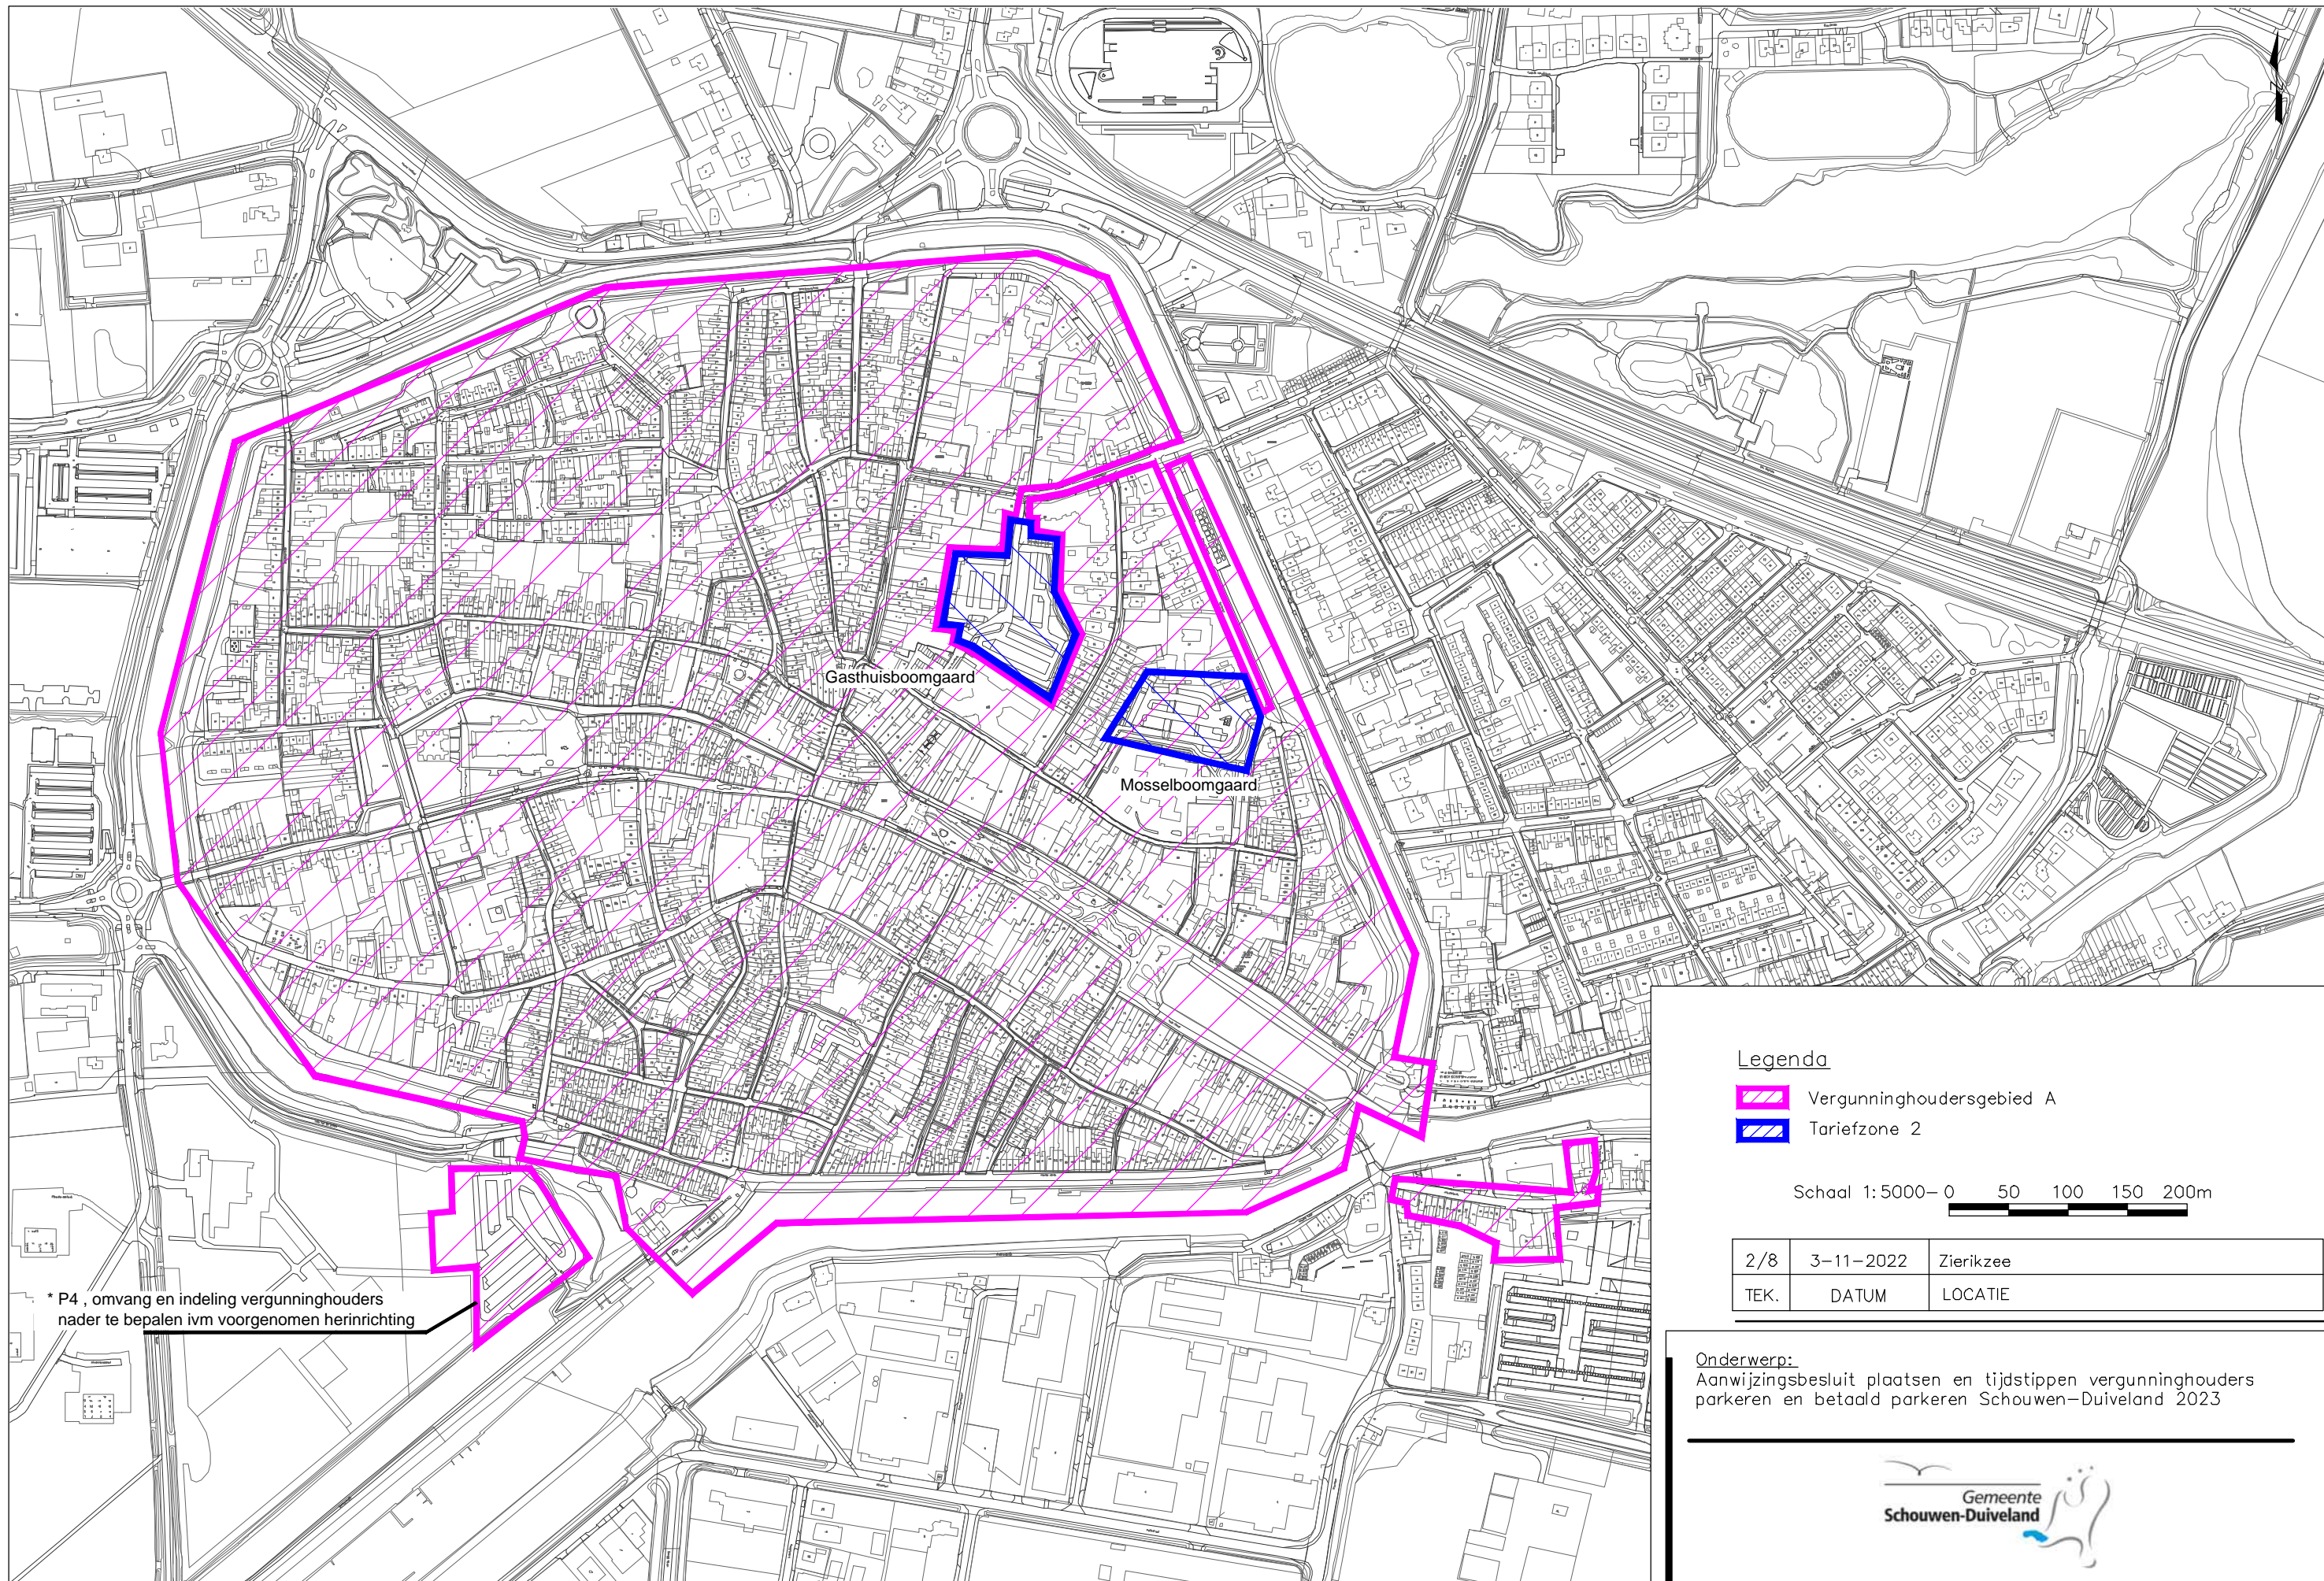

Onderwerp:
Aanwijzingsbesluit plaatsen en tijdstippen vergunninghouders
parkeren en betaald parkeren Schouwen-Duiveland 2023

* P4 , omvang en indeling vergunninghouders nader te bepalen ivm voorgenomen herinrichting

Legenda

- Vergunninghoudersgebied A
- Tariefzone 2

Schaal 1:5000-0

2/8	3-11-2022	Zierikzee
TEK.	DATUM	LOCATIE

Onderwerp:
Aanwijzingsbesluit plaatsen en tijdstippen vergunninghouders parkeren en betaald parkeren Schouwen-Duiveland 2023

Haven
Kloosternol

Legenda

— Tariefzone 1

Schaal 1:2500— 0 25 50 75 100m

3/8	3-11-2022	Scharendijke
TEK.	DATUM	LOCATIE

Onderwerp:
Aanwijzingsbesluit plaatsen en tijdstippen vergunninghouders
parkeren en betaald parkeren Schouwen-Duiveland 2023

Legenda

- Vergunninghoudersgebied C
- Tariefzone 1
- Tariefzone 3
- Tariefzone 4

Schaal 1:5000 – 0 50 100 150 200m

4/8	3-11-2022	RENESE
TEK.	DATUM	LOCATIE

Onderwerp:
Aanwijzingsbesluit plaatsen en tijdstippen vergunninghouders parkeren en betaald parkeren Schouwen-Duiveland 2023