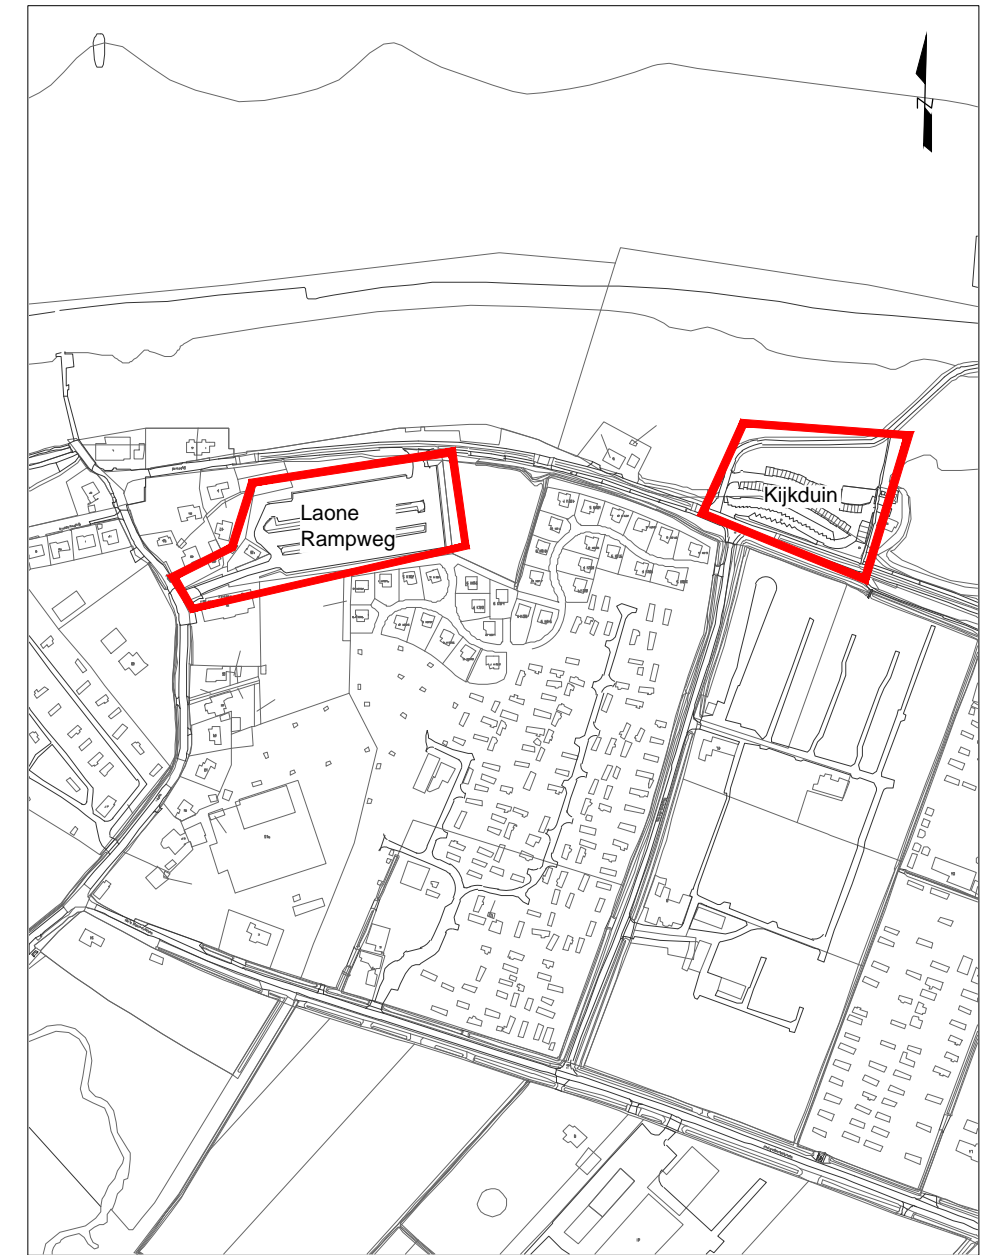

Haven
Kloosternol

Legenda

— Tariefzone 1

Schaal 1:2500— 0 25 50 75 100m

3/8	3-11-2022	Scharendijke
TEK.	DATUM	LOCATIE

Onderwerp:
Aanwijzingsbesluit plaatsen en tijdstippen vergunninghouders
parkeren en betaald parkeren Schouwen-Duiveland 2023

Legenda

- Vergunninghoudersgebied C
- Tariefzone 1
- Tariefzone 3
- Tariefzone 4

Schaal 1:5000 – 0 50 100 150 200m

4/8	3-11-2022	RENESE
TEK.	DATUM	LOCATIE

Onderwerp:
Aanwijzingsbesluit plaatsen en tijdstippen vergunninghouders parkeren en betaald parkeren Schouwen-Duiveland 2023

t Klokje

Nieuwe weg

Legenda

— Tariefzone 1

Schaal 1:5000— 0 25 50 75 100m

5/8	3-11-2022	Rensse/Ellemeet Rampweg
TEK.	DATUM	LOCATIE

Onderwerp:
Aanwijzingsbesluit plaatsen en tijdstippen vergunninghouders parkeren en betaald parkeren Schouwen-Duiveland 2023