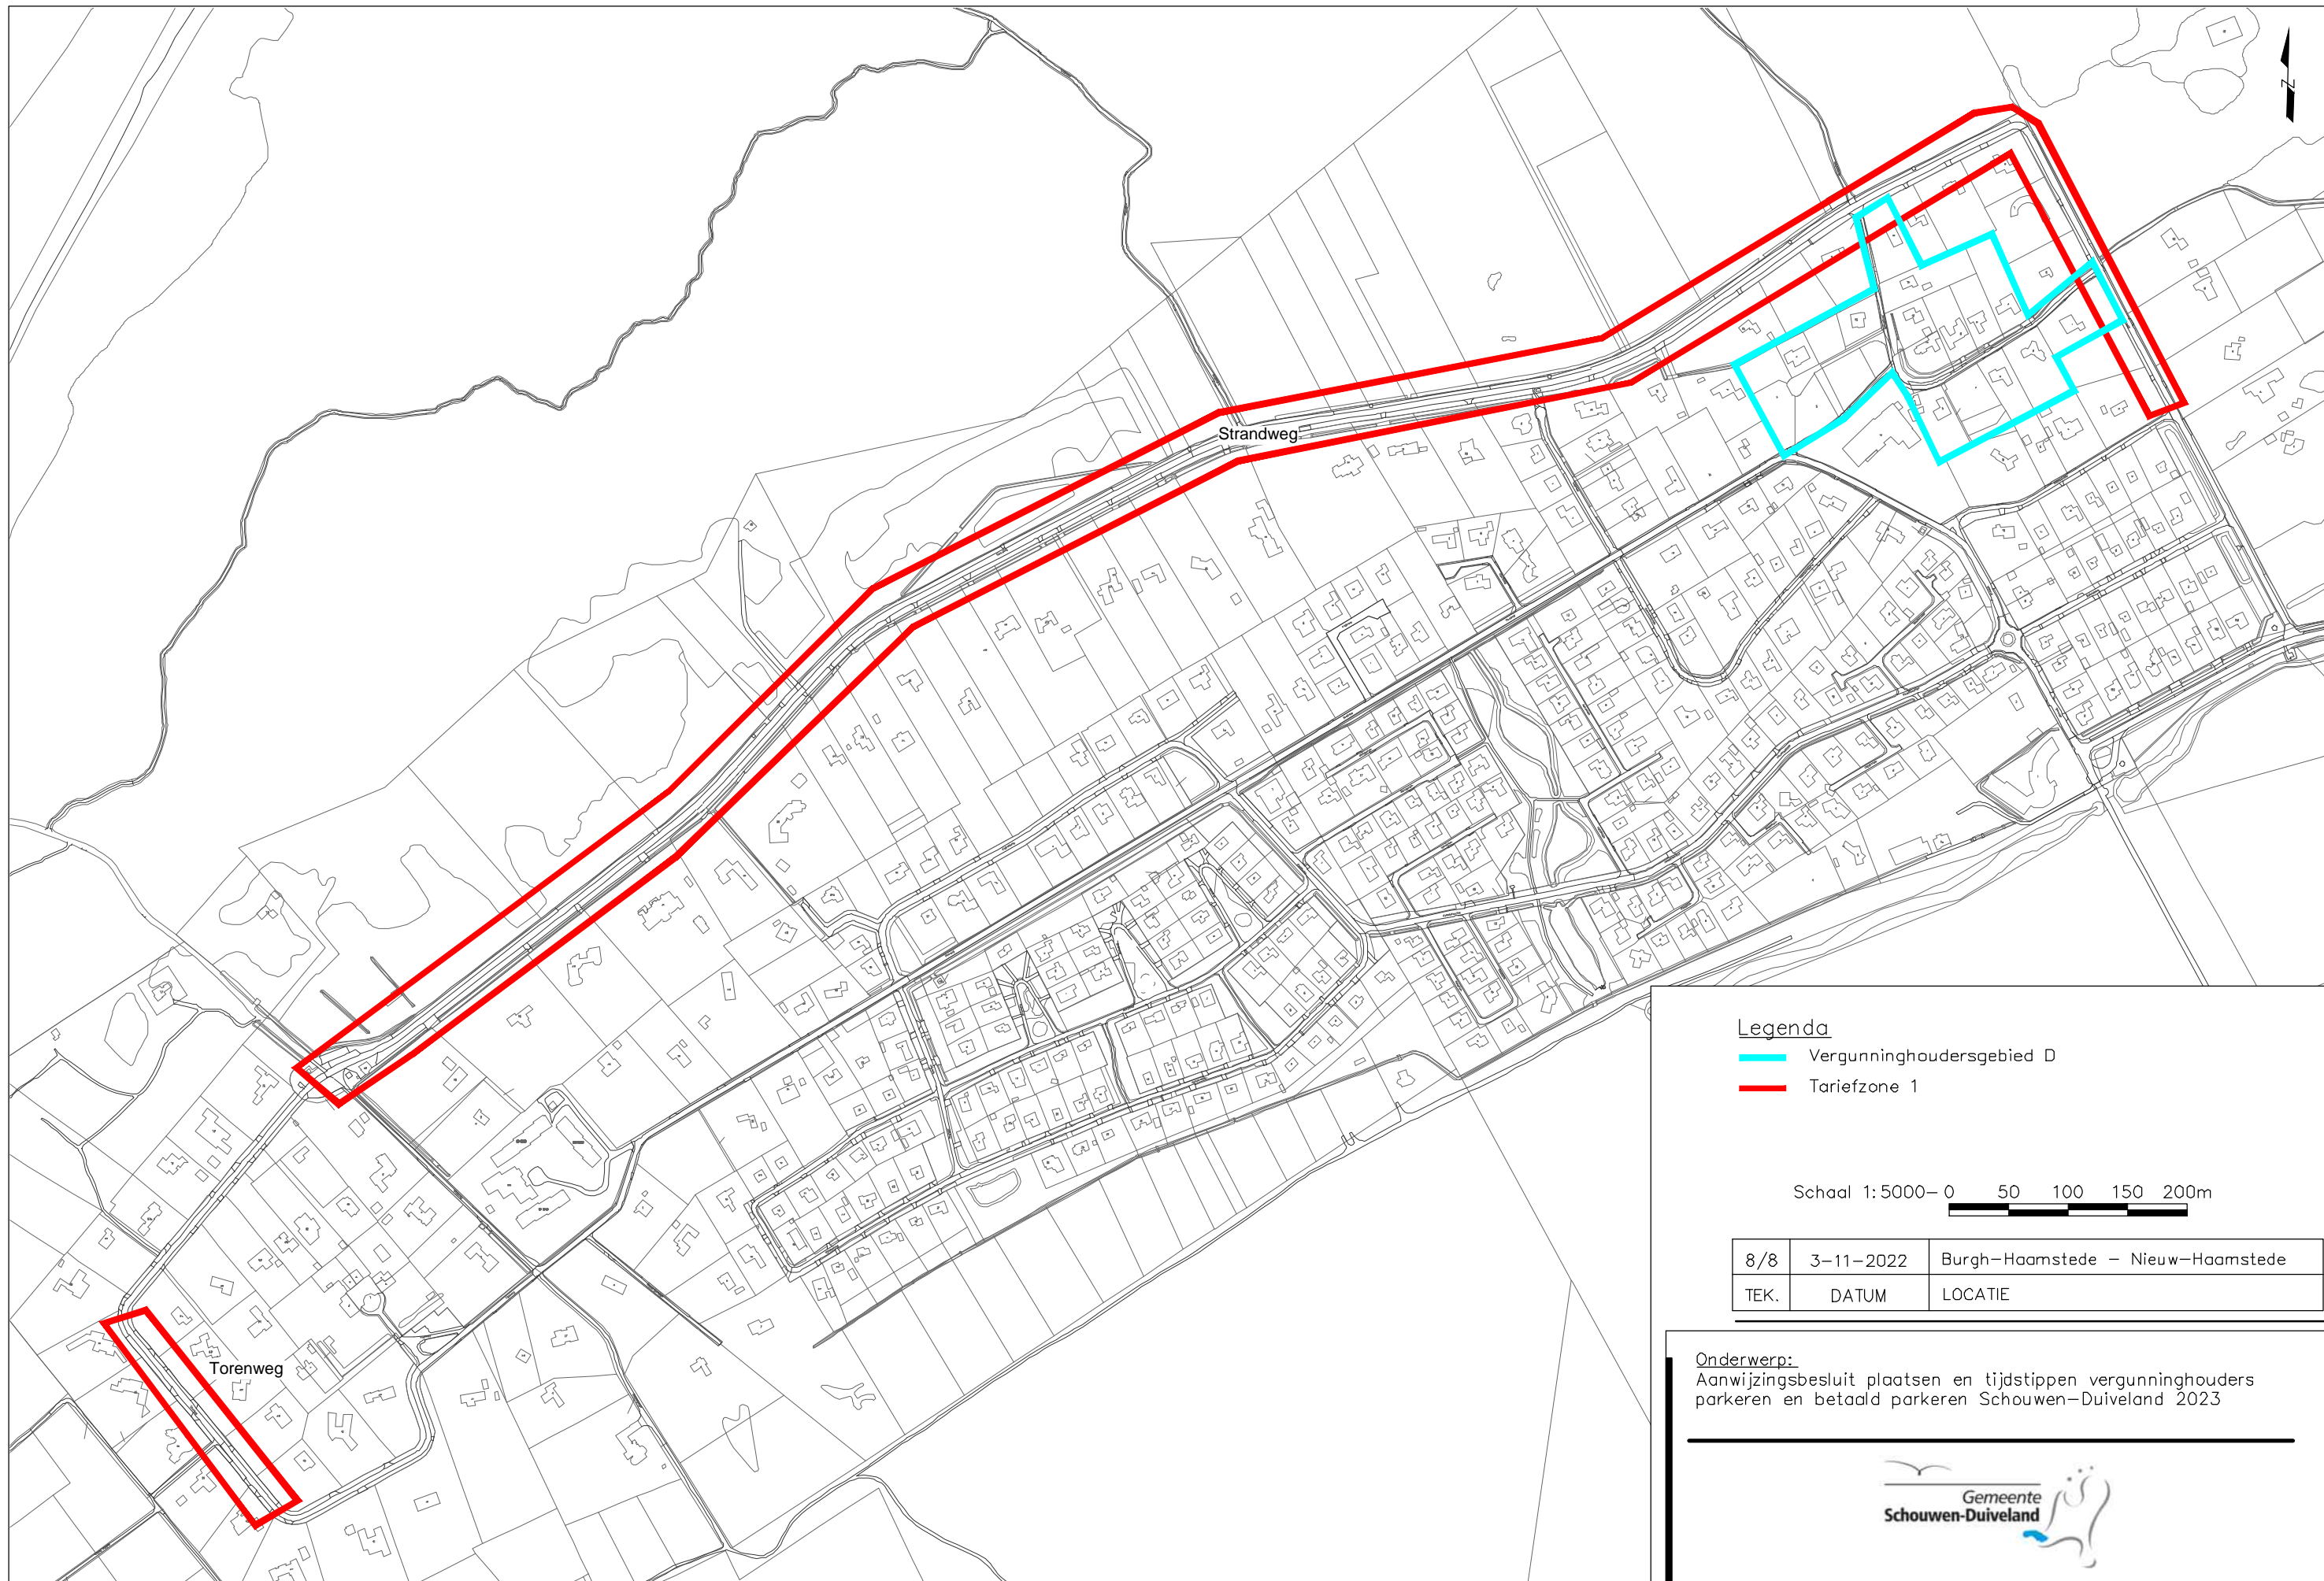

Legenda

- █ Vergunninghoudersgebied D
- █ Tariefzone 1

Schaal 1: 2500-0 25 50 75 100m

7/8	3-11-2022	Burgh-Haamstede - Westenschouwen
TEK.	DATUM	LOCATIE

Onderwerp:
Aanwijzingsbesluit plaatsen en tijdstippen vergunninghouders parkeren en betaald parkeren Schouwen-Duiveland 2023

Legenda

- ▬ Vergunninghoudersgebied D
- ▬ Tariefzone 1

Schaal 1:5000- 0 50 100 150 200m

8/8	3-11-2022	Burgh-Haamstede - Nieuw-Haamstede
TEK.	DATUM	LOCATIE

Onderwerp:
 Aanwijzingsbesluit plaatsen en tijdstippen vergunninghouders parkeren en betaald parkeren Schouwen-Duiveland 2023