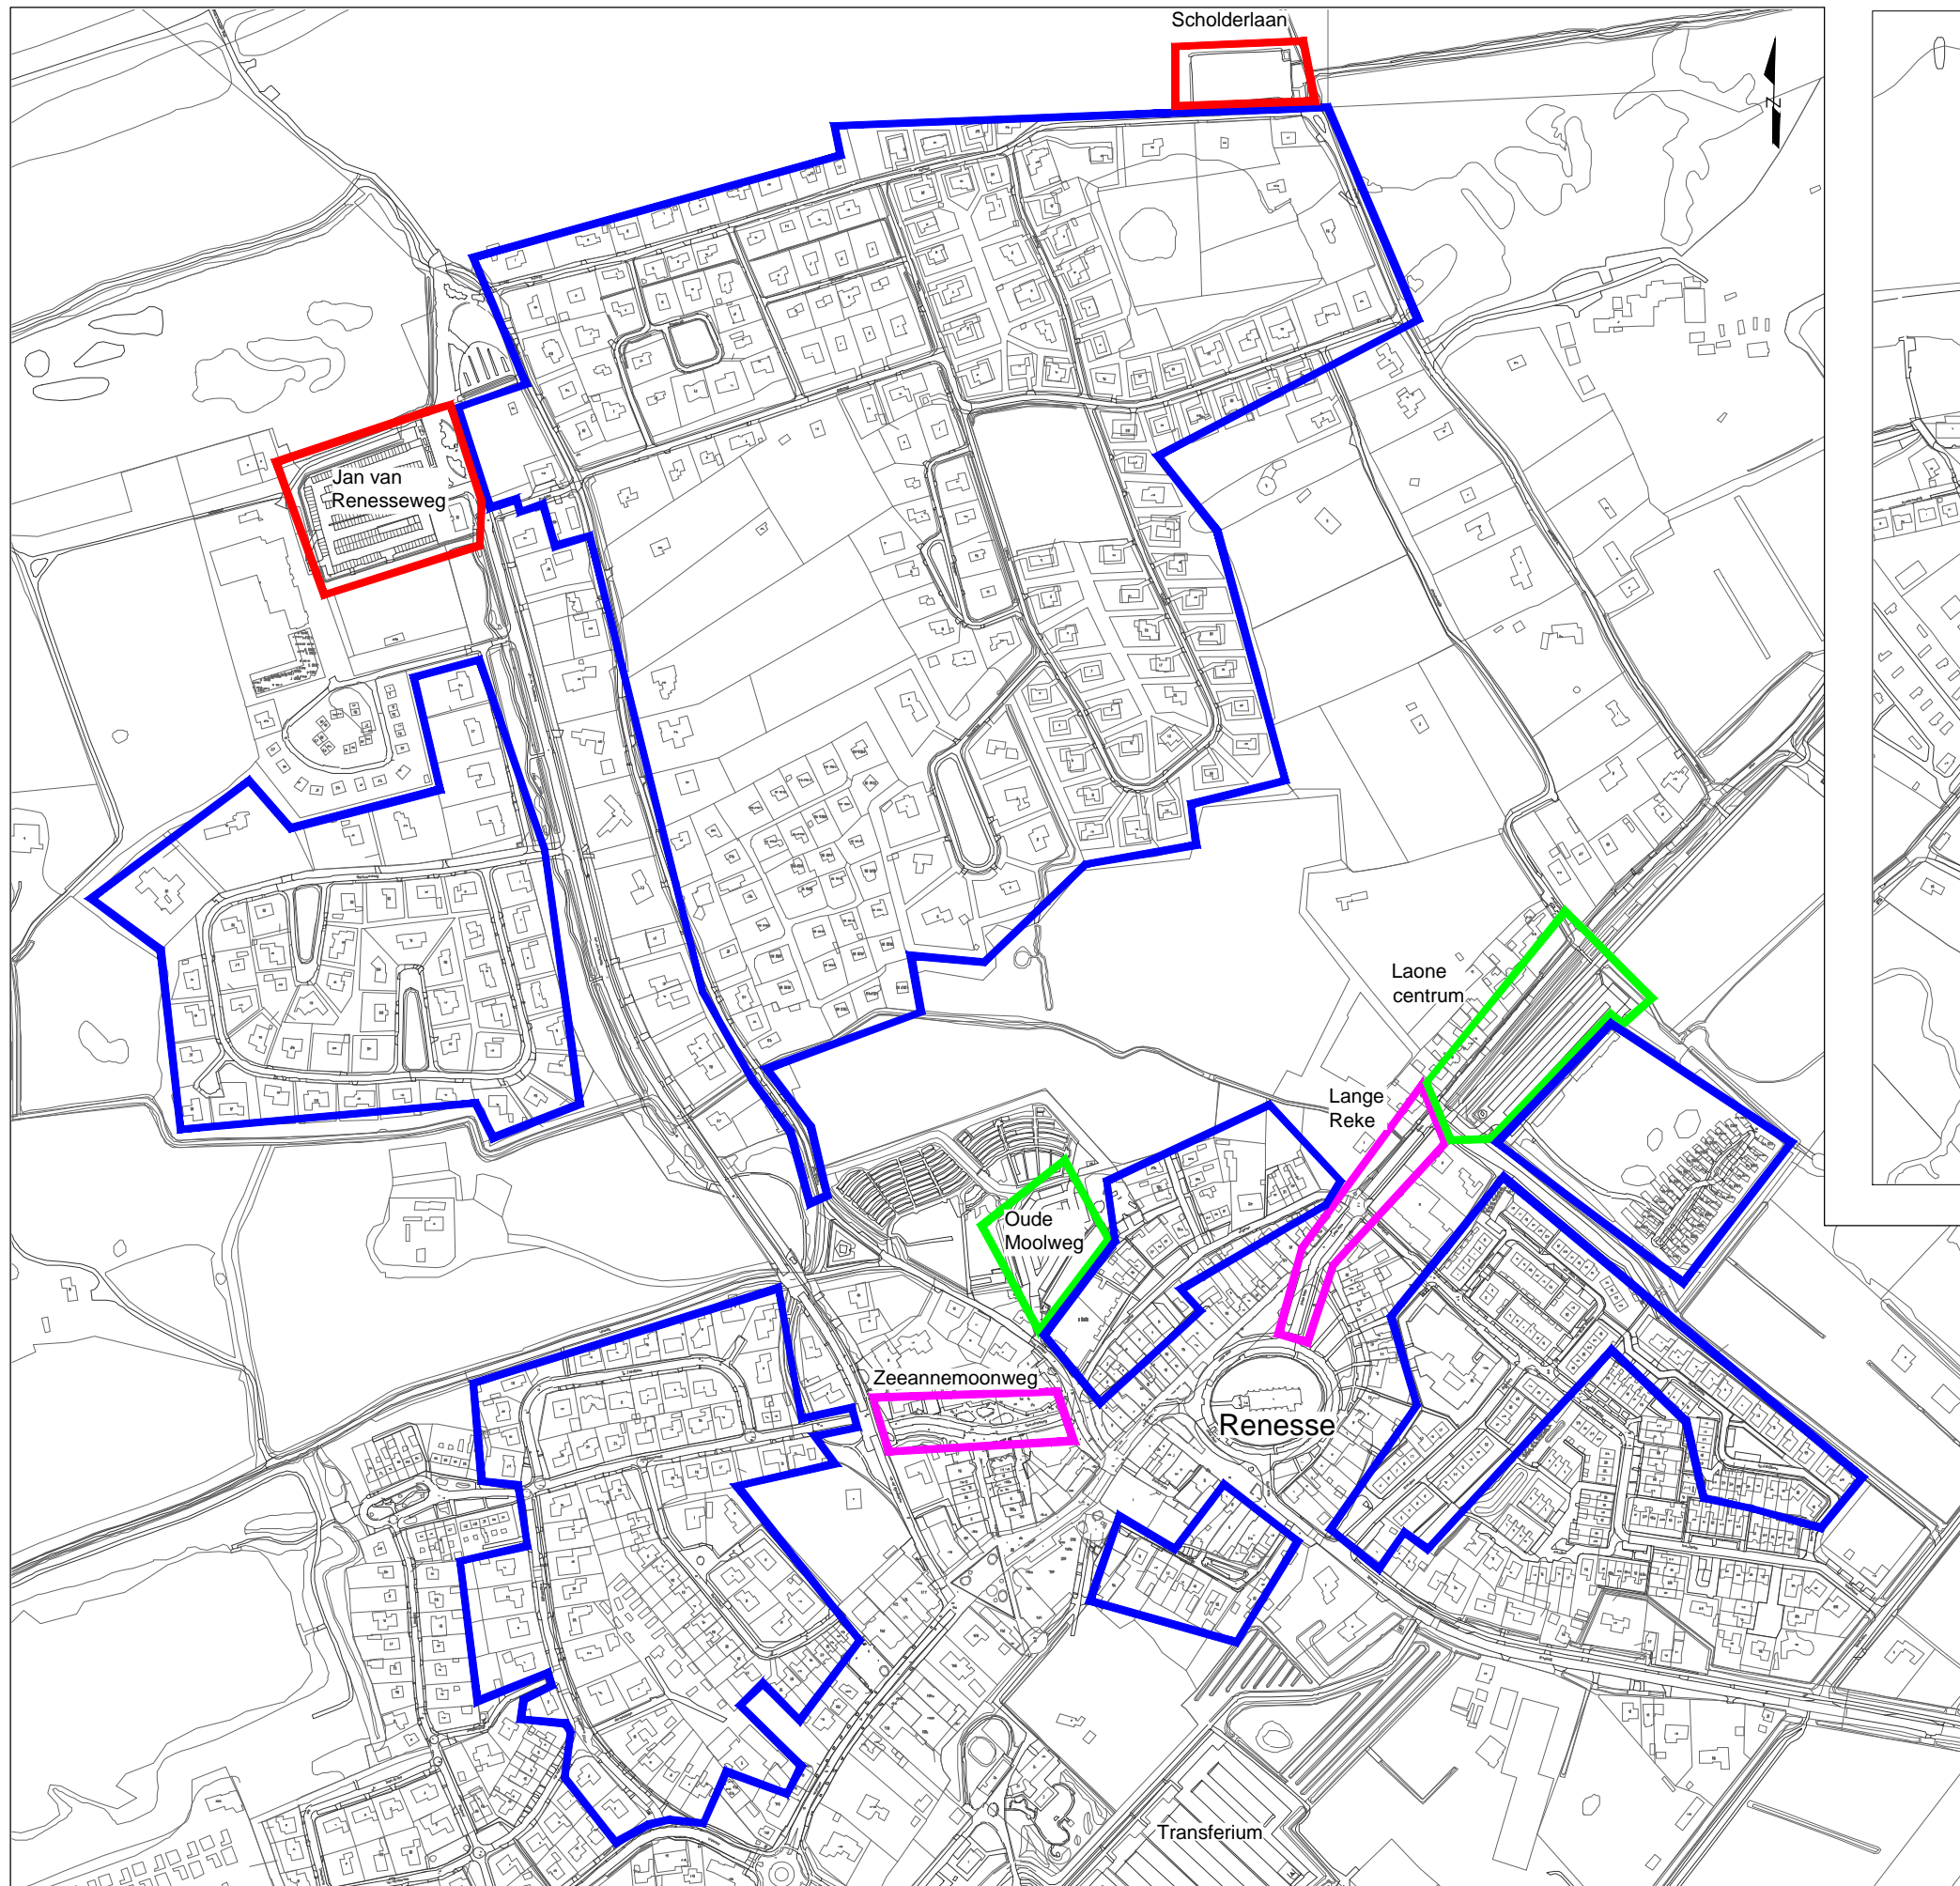

Legenda

- Vergunninghoudersgebied A
- Tariefzone 2

Schaal 1:5000-0

2/8	3-11-2022	Zierikzee
TEK.	DATUM	LOCATIE

Onderwerp:
Aanwijzingsbesluit plaatsen en tijdstippen vergunninghouders parkeren en betaald parkeren Schouwen-Duiveland 2023

Haven
Kloosternol

Legenda

— Tariefzone 1

Schaal 1:2500— 0 25 50 75 100m

3/8	3-11-2022	Scharendijke
TEK.	DATUM	LOCATIE

Onderwerp:
Aanwijzingsbesluit plaatsen en tijdstippen vergunninghouders
parkeren en betaald parkeren Schouwen-Duiveland 2023

Legenda

- Vergunninghoudersgebied C
- Tariefzone 1
- Tariefzone 3
- Tariefzone 4

Schaal 1:5000 – 0 50 100 150 200m

4/8	3-11-2022	RENESE
TEK.	DATUM	LOCATIE

Onderwerp:
Aanwijzingsbesluit plaatsen en tijdstippen vergunninghouders parkeren en betaald parkeren Schouwen-Duiveland 2023

t Klokje

Nieuwe weg

Legenda

— Tariefzone 1

Schaal 1:5000— 0 25 50 75 100m

5/8	3-11-2022	Rensse/Ellemeet Rampweg
TEK.	DATUM	LOCATIE

Onderwerp:
Aanwijzingsbesluit plaatsen en tijdstippen vergunninghouders parkeren en betaald parkeren Schouwen-Duiveland 2023