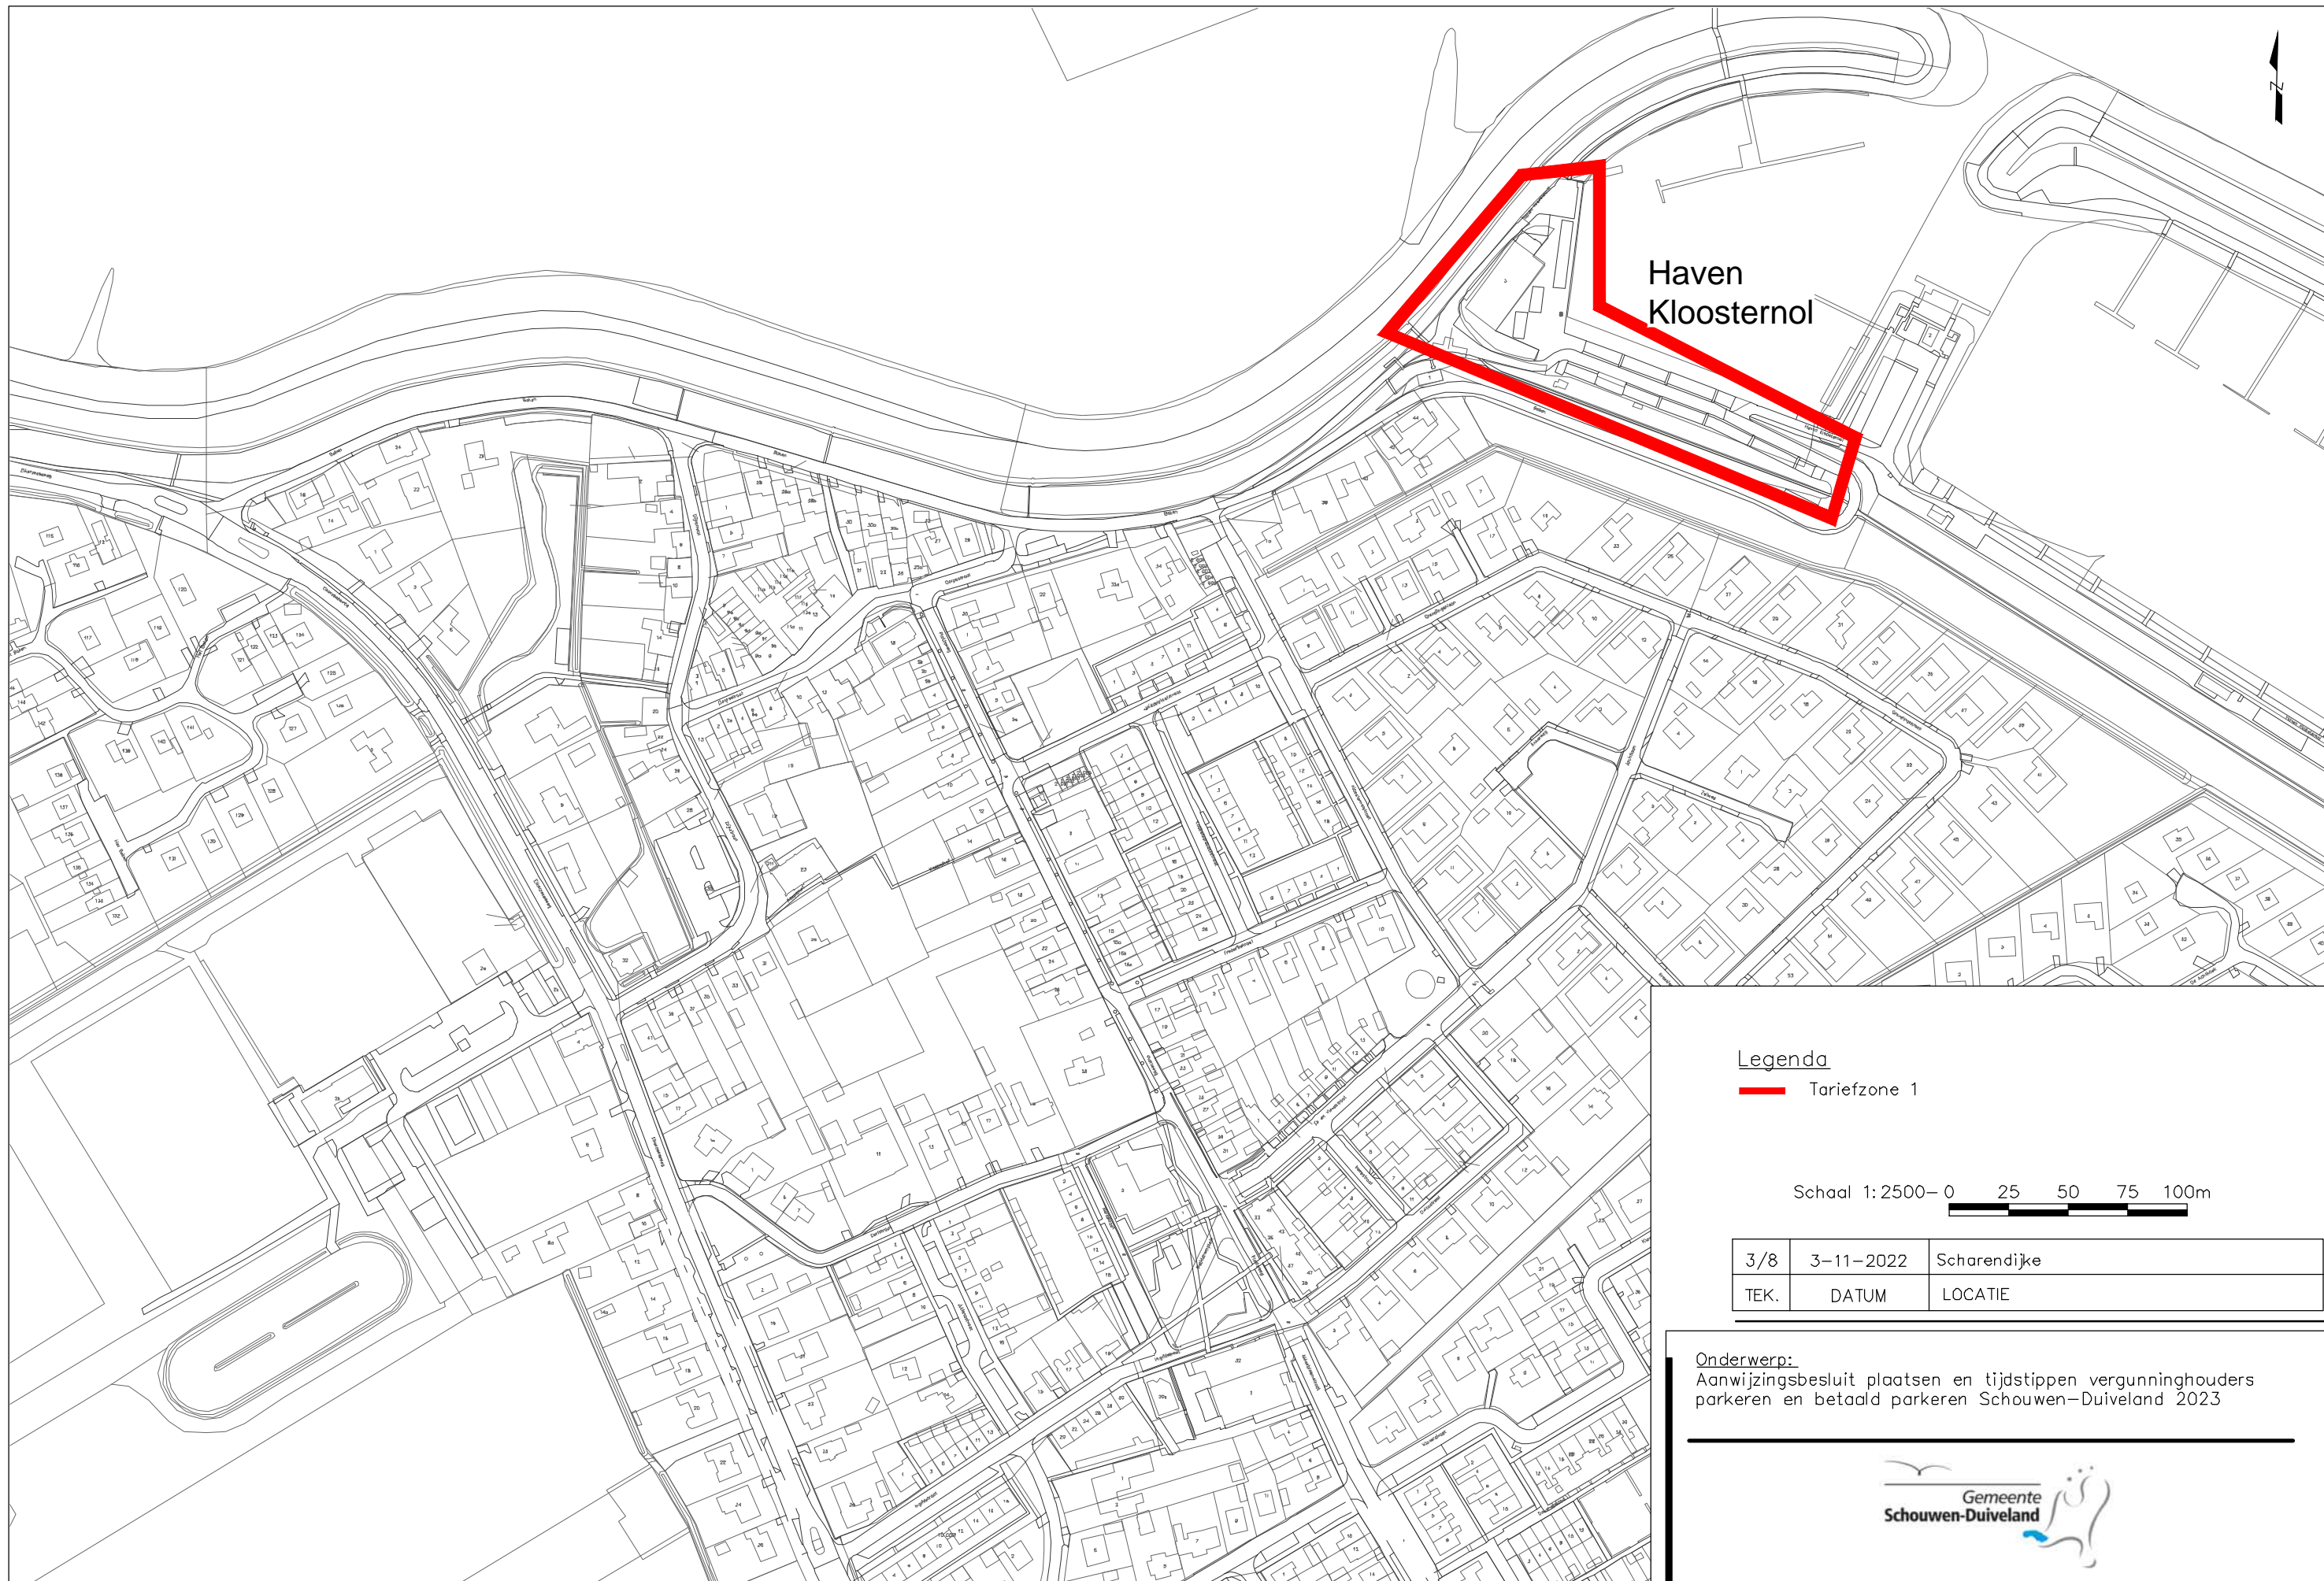

Legenda

- Vergunninghoudersgebied A
- Tariefzone 2

Schaal 1:5000-0

2/8	3-11-2022	Zierikzee
TEK.	DATUM	LOCATIE

Onderwerp:
Aanwijzingsbesluit plaatsen en tijdstippen vergunninghouders parkeren en betaald parkeren Schouwen-Duiveland 2023

Haven
Kloosternol

Legenda

— Tariefzone 1

Schaal 1:2500— 0 25 50 75 100m

3/8	3-11-2022	Scharendijke
TEK.	DATUM	LOCATIE

Onderwerp:
Aanwijzingsbesluit plaatsen en tijdstippen vergunninghouders
parkeren en betaald parkeren Schouwen-Duiveland 2023