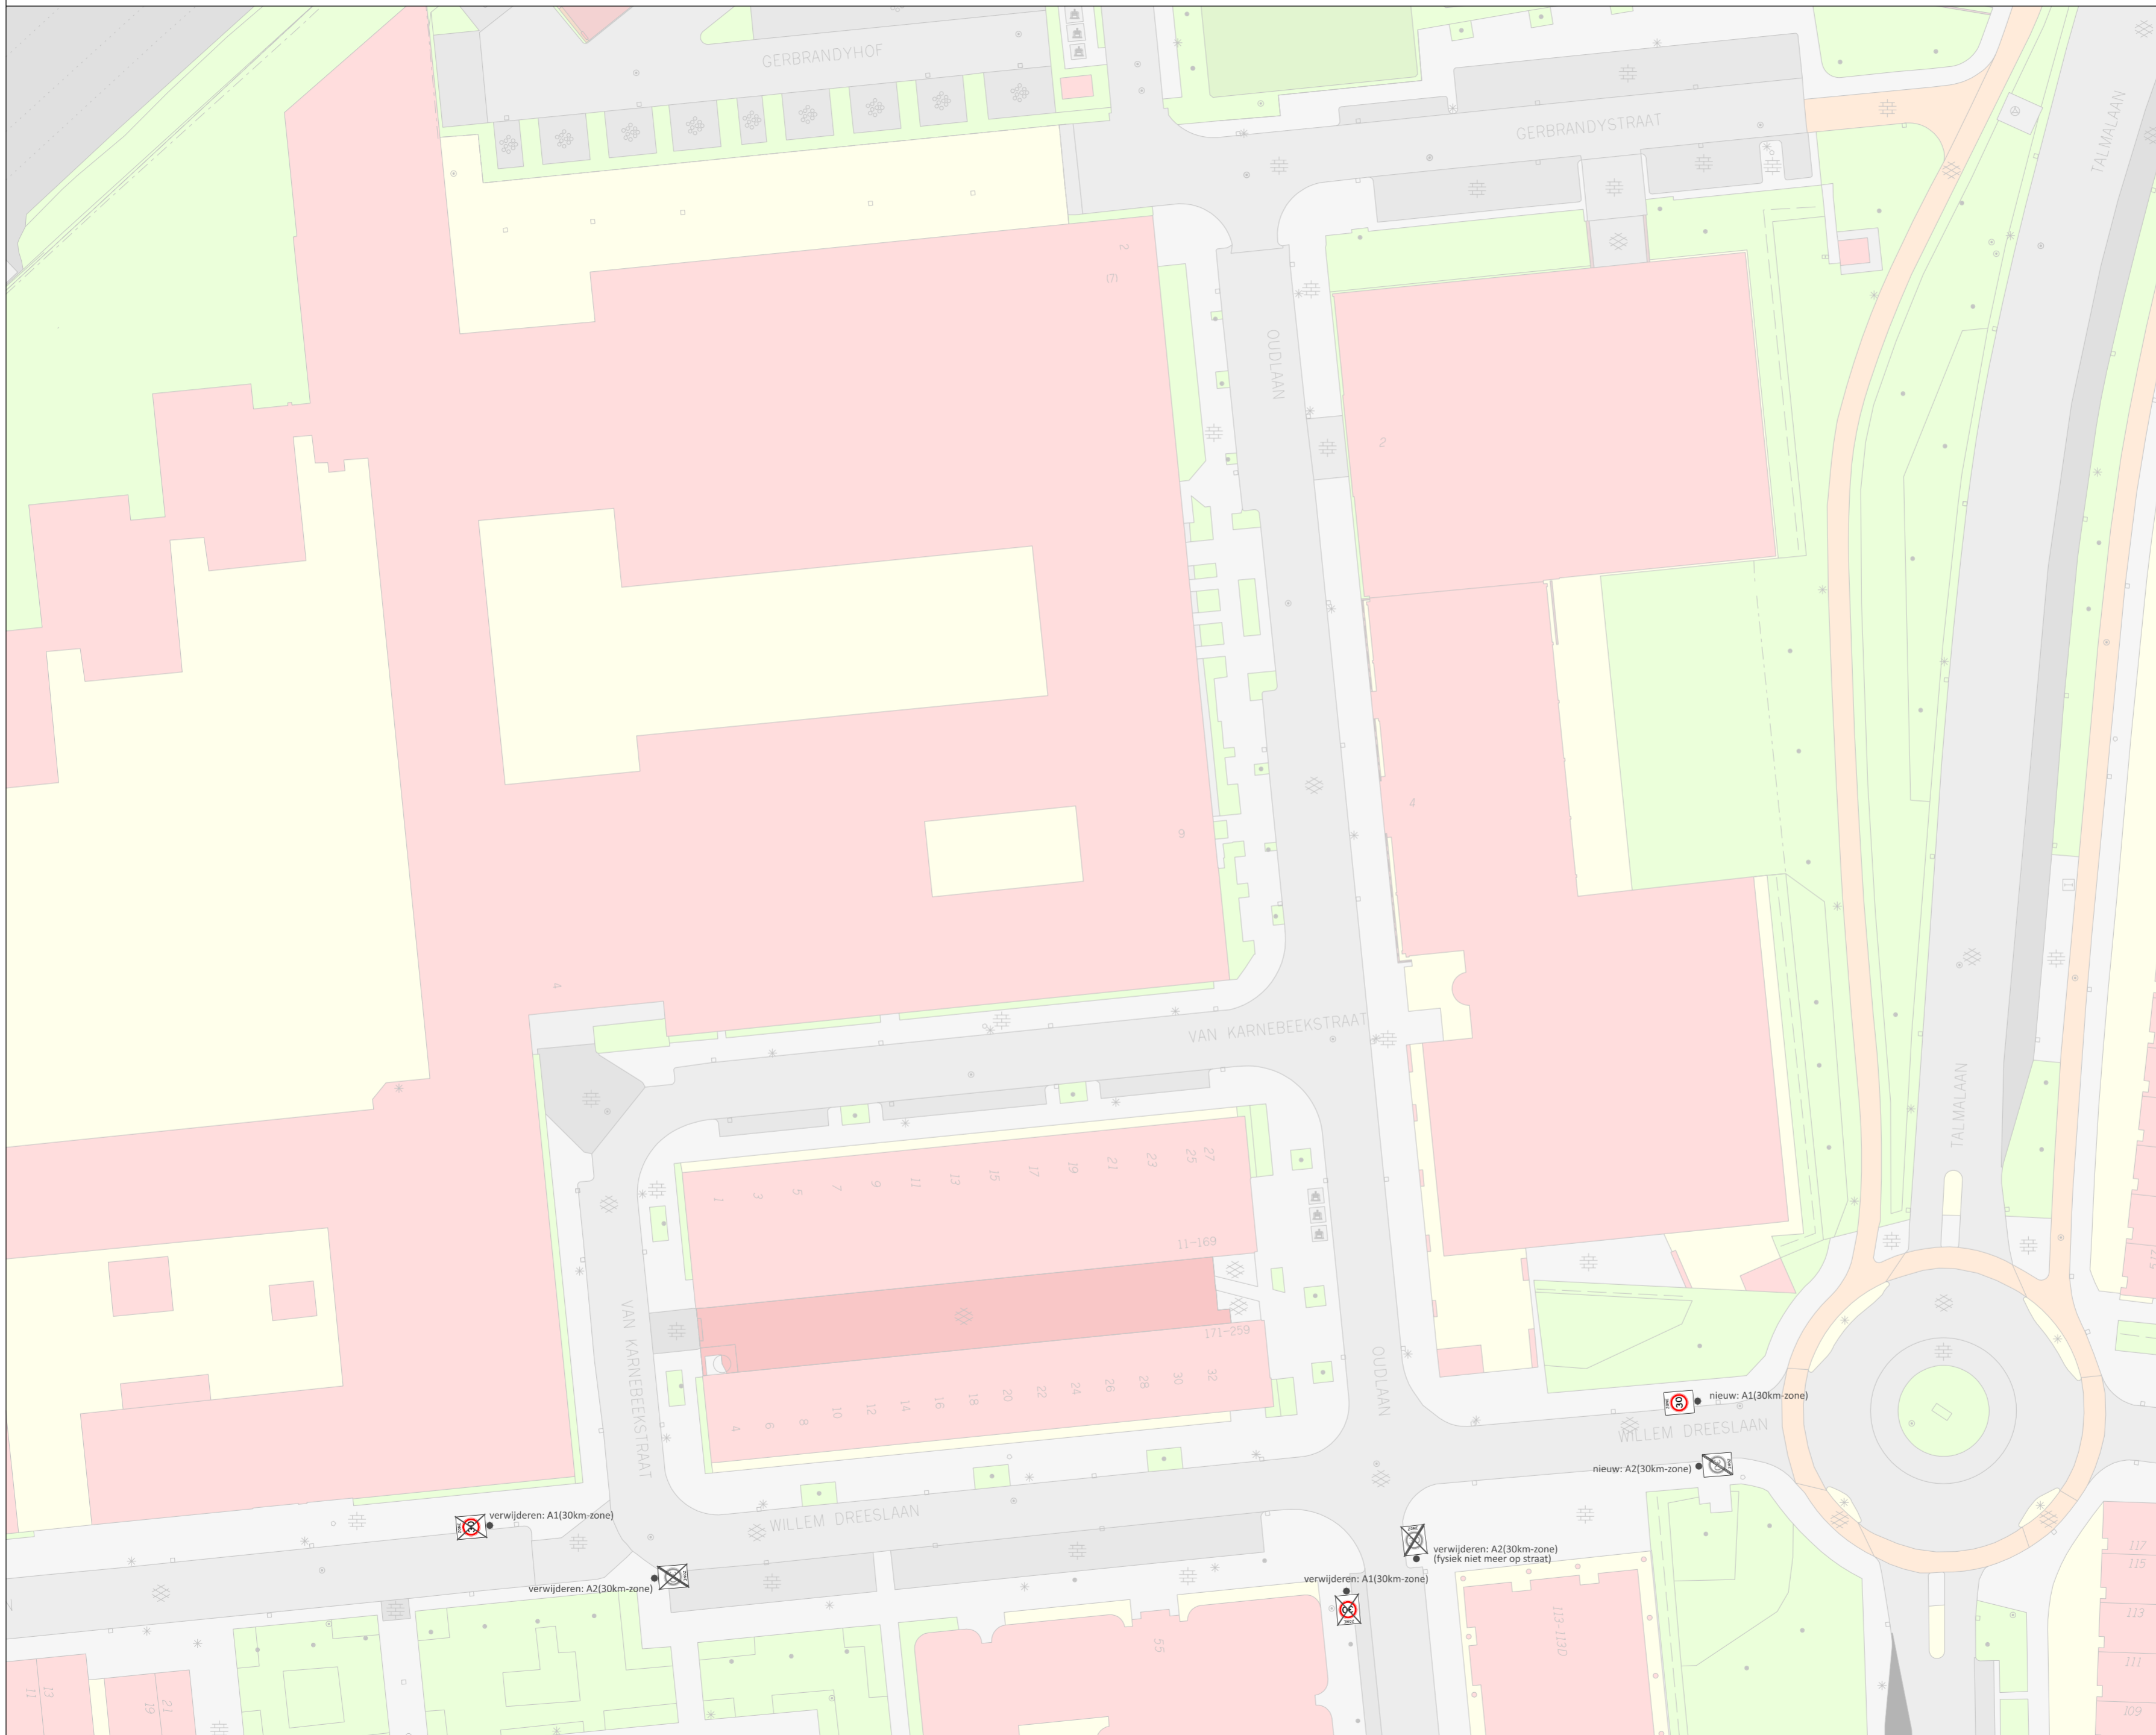

Bebordingsplan 30km-zone Willem Dreeslaan e.o.

Ontwikelorganisatie Ruimte
 Gilde Ruimtelijke kwaliteit en duurzaamheid
 Subgilde Mobiliteit

Stadsplannu 1 Postbus 8406 3503 RK Utrecht Telefoon 030 - 28 623 78

Wijz.	Datum	Getek.	Aard der wijziging
Definitief	7 december 2022		

ontwerper: J. Smets
 schaal: 1:50
 formaat: A2
 datum: 24 oktober 2022
 tekeningsnaam: \g:\planning\2022\2022\werkzaamheden\beoordeling\beoordelingsplan\30km-zone Willem Dreeslaan\Bebordingsplan 30km-zone\Bebordingsplan 30km-zone.dwg