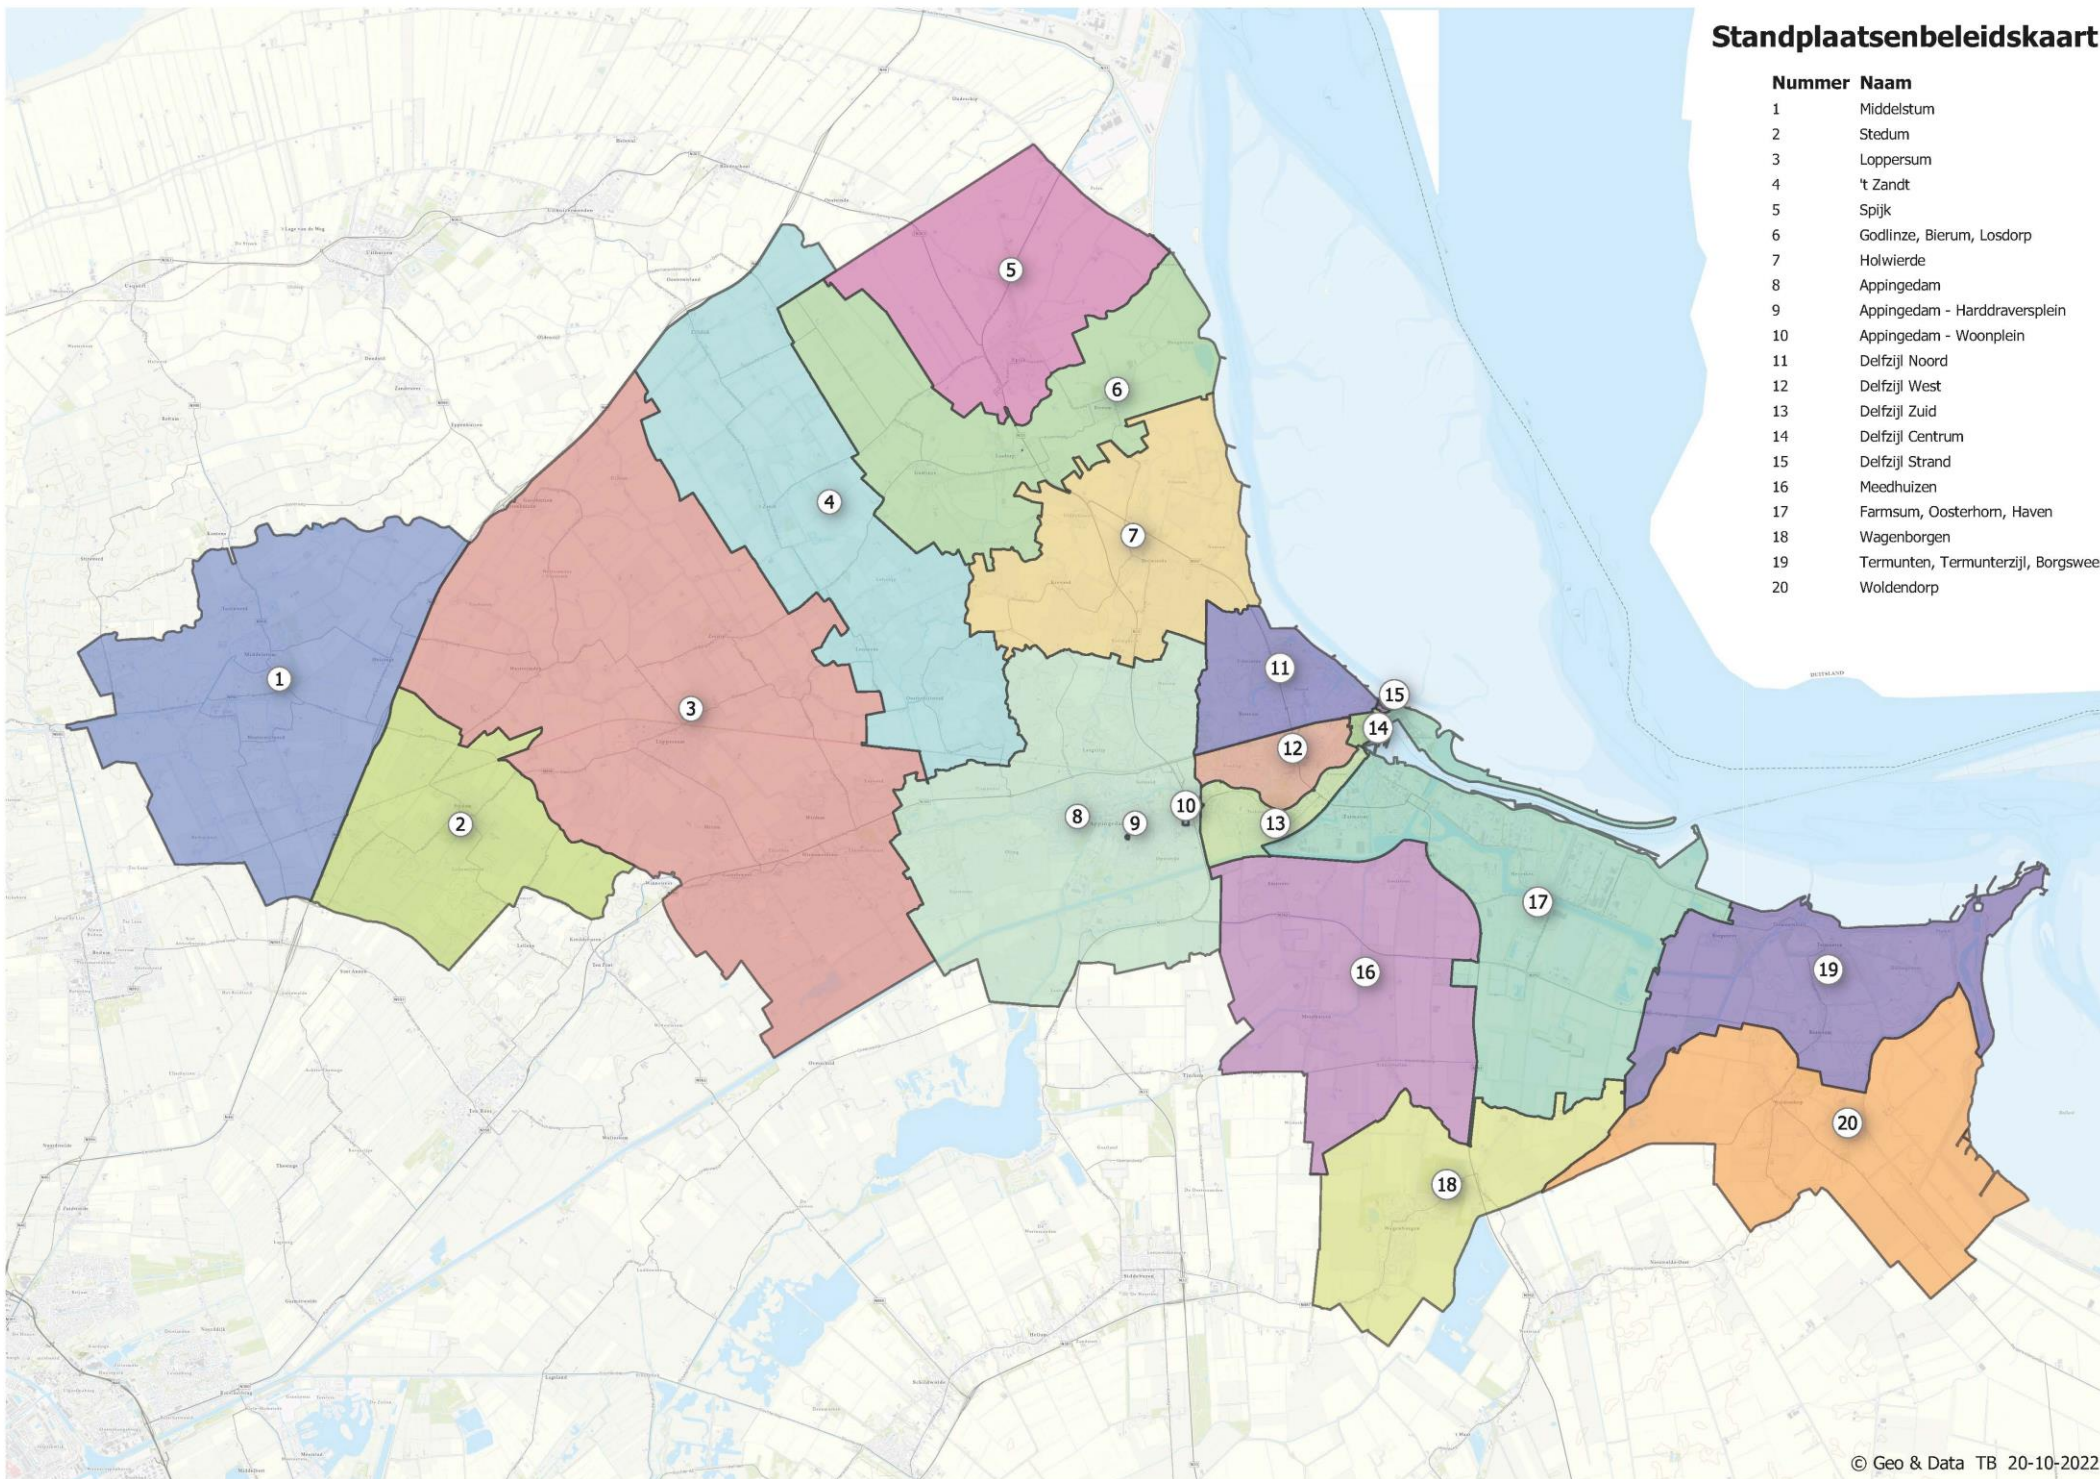

Standplaatsenbeleidskaart

Nummer	Naam
1	Middelstum
2	Stedum
3	Loppersum
4	't Zandt
5	Spijk
6	Godlinze, Bierum, Losdorp
7	Holwierde
8	Appingedam
9	Appingedam - Harddraversplein
10	Appingedam - Woonplein
11	Delfzijl Noord
12	Delfzijl West
13	Delfzijl Zuid
14	Delfzijl Centrum
15	Delfzijl Strand
16	Meedhuizen
17	Farmsum, Oosterhorn, Haven
18	Wagenborgen
19	Termunten, Termunterzijl, Borgsweer
20	Woldendorp