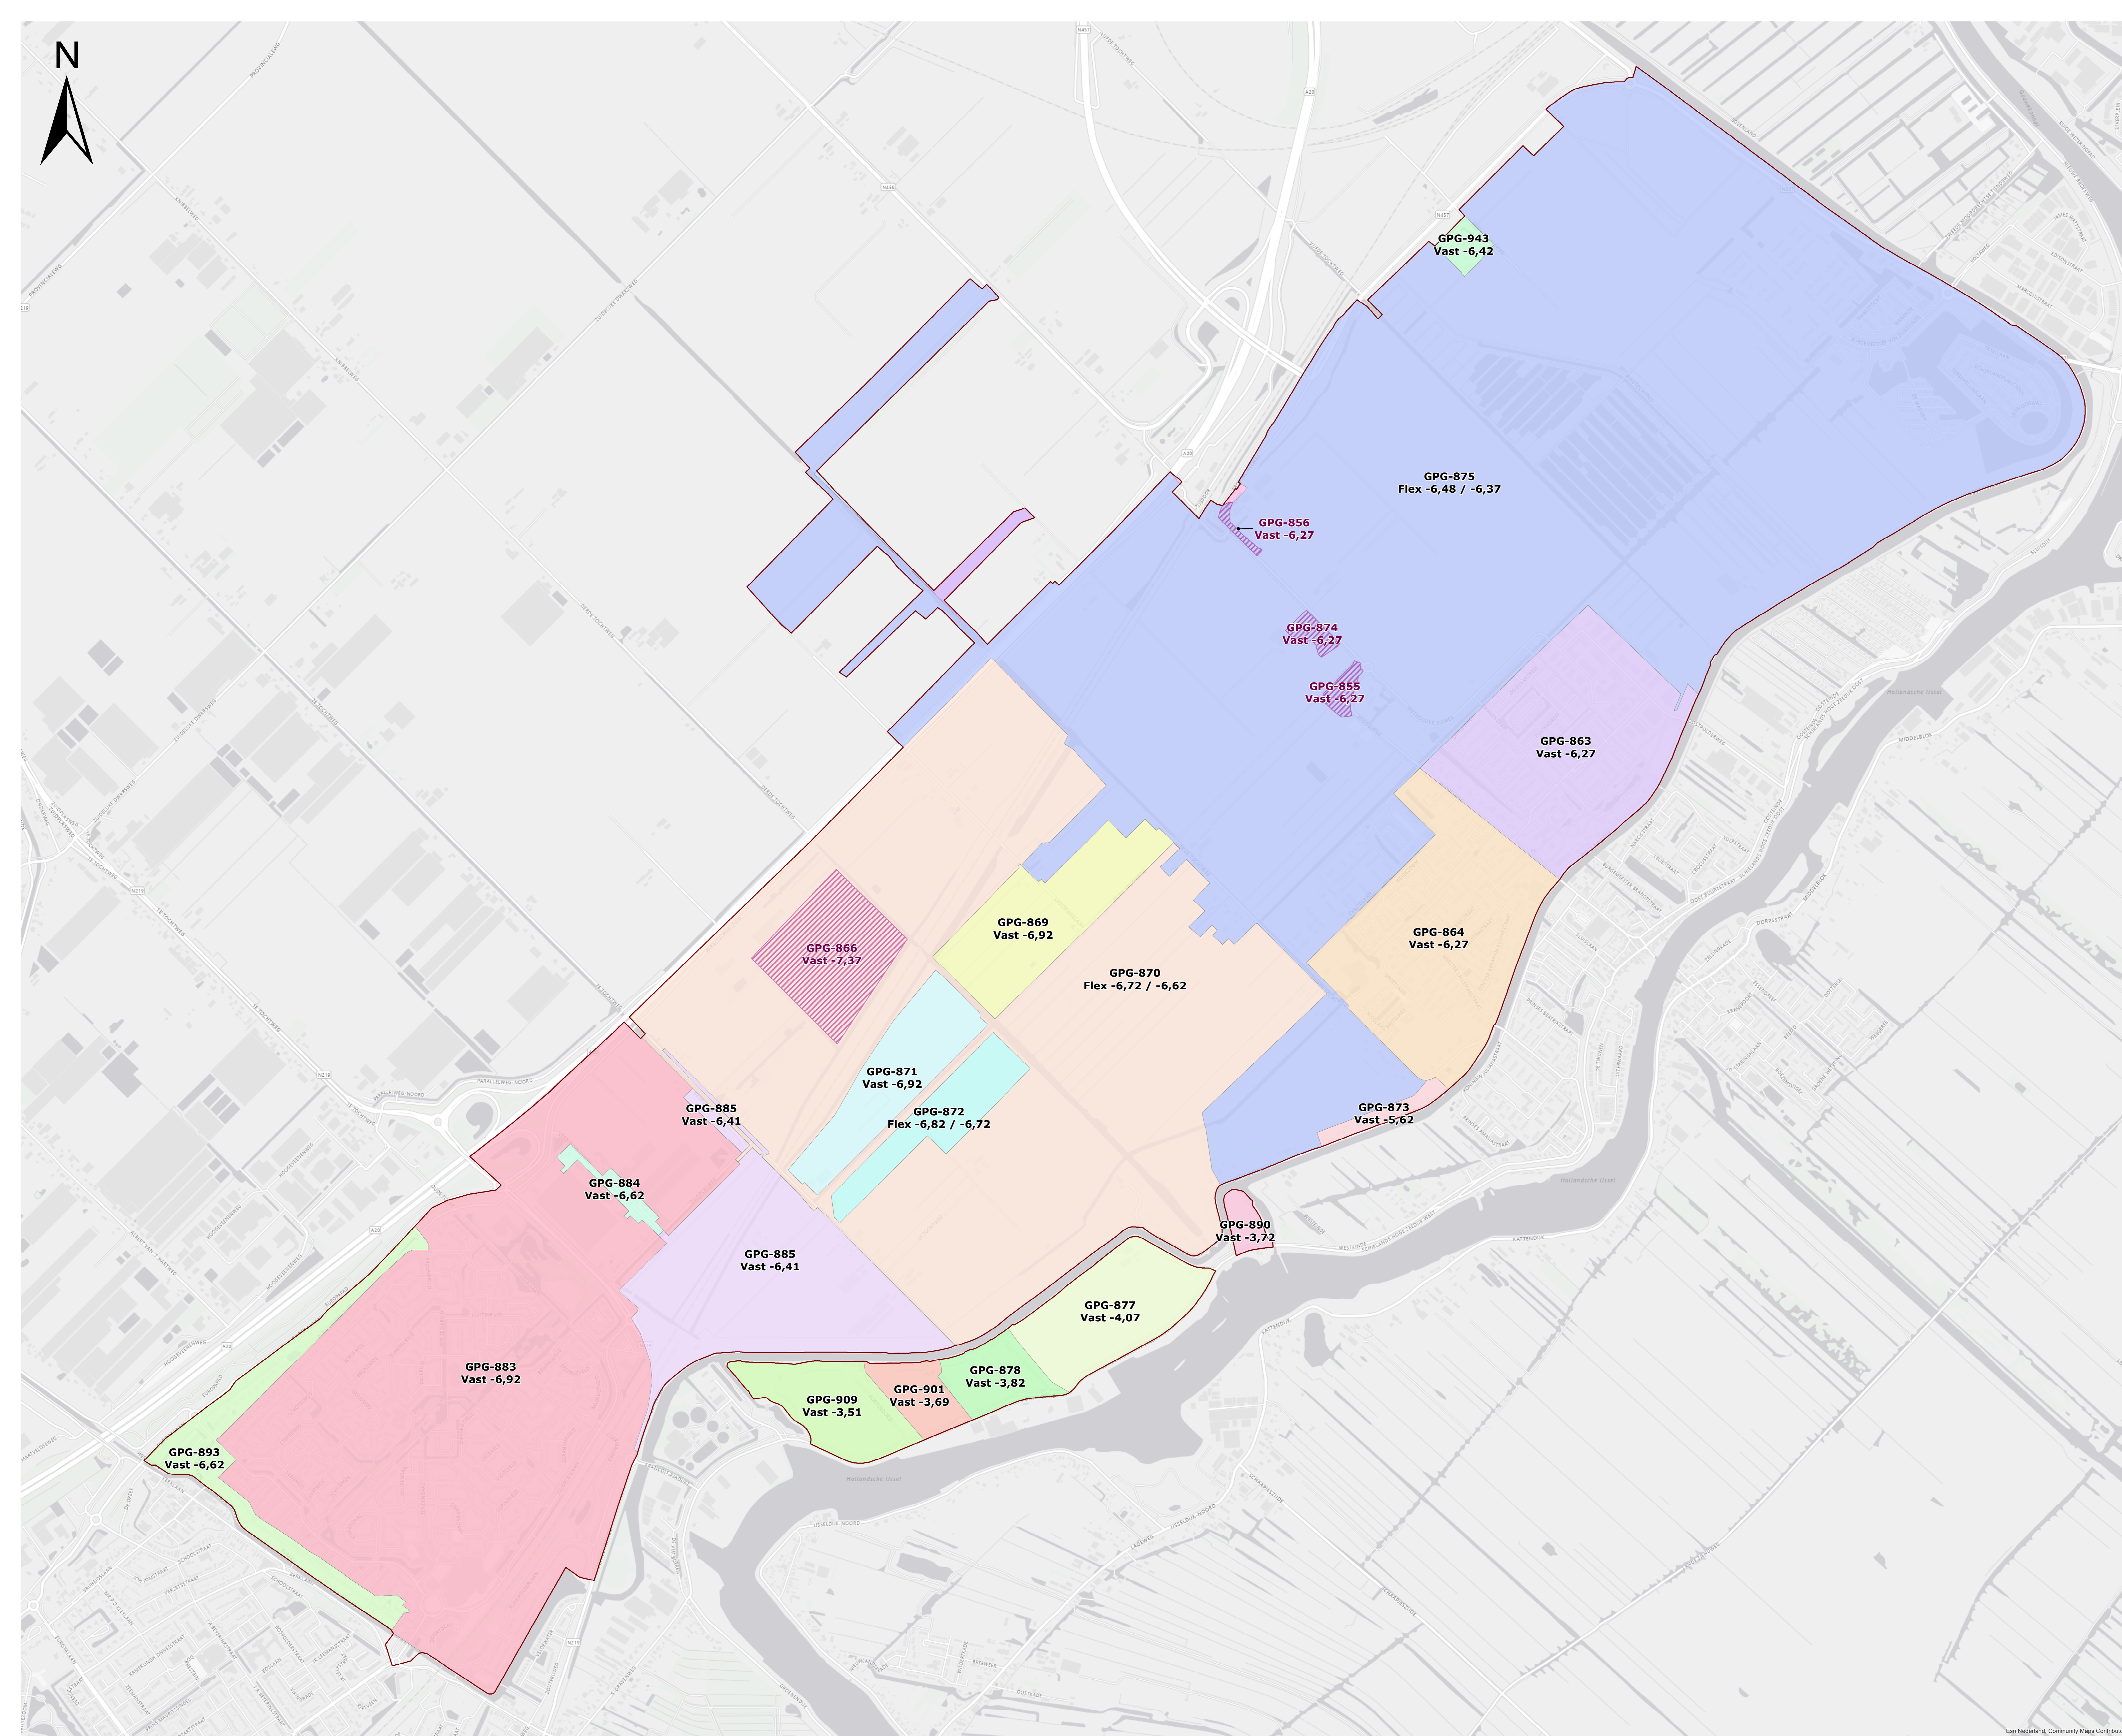

Legenda

Peilgebieden 2012

- GPG-847
- GPG-853
- GPG-854
- GPG-859
- GPG-863
- GPG-864
- GPG-869
- GPG-870
- GPG-871
- GPG-872
- GPG-873
- GPG-875
- GPG-877
- GPG-878
- GPG-883
- GPG-884
- GPG-885
- GPG-890
- GPG-893
- GPG-901
- GPG-909
- GPG-943
- Peilafwijking

Bijlage 4 Kaart 2 Vigerend peilbesluit 2012

Tek. nr. :	Kaart 2	Get. :	PK/BS/MH
Bestand :	KaartenPeilbesluitZuidplasZuidoost.mxd	Versie :	1
Datum :	18-5-2022	Status :	Definitief
Formaat :	A0	Schaal :	1:6.500