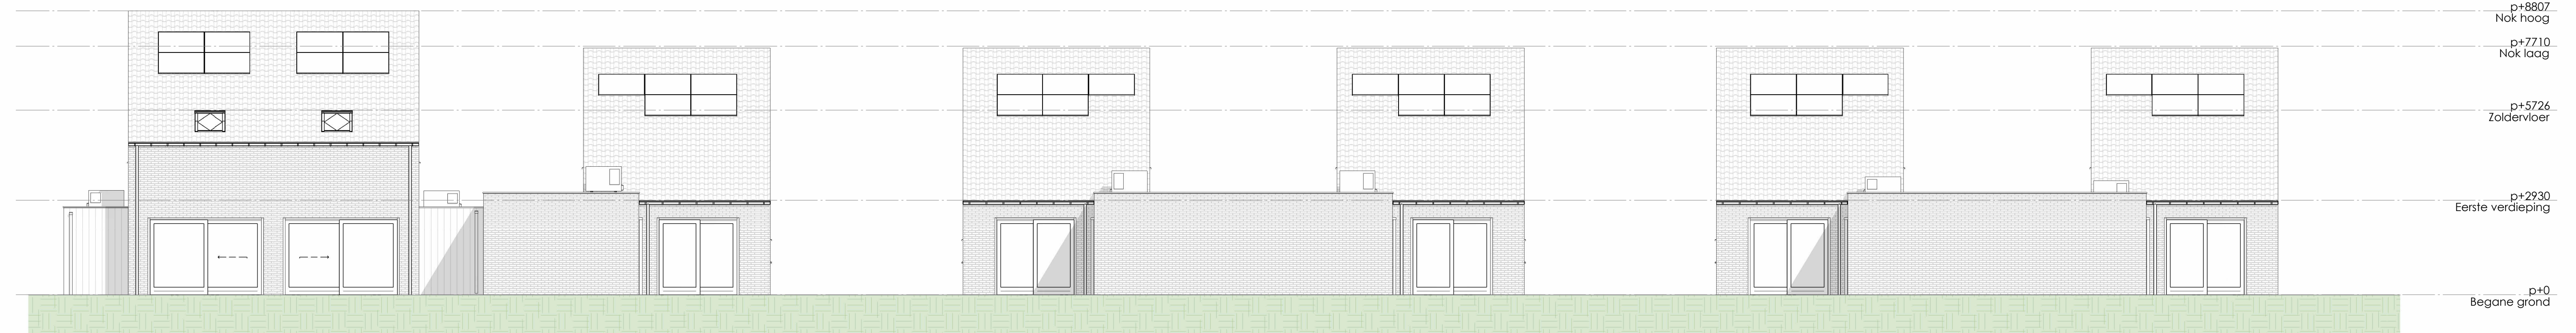

p+8807
Nok hoog
p+7710
Nok laag
p+5726
Zoldervloer
p+2930
Eerste verdieping
p+0
Begane grond

ACHTERGEVELS | 1:100

KAVEL 1

KAVEL 7