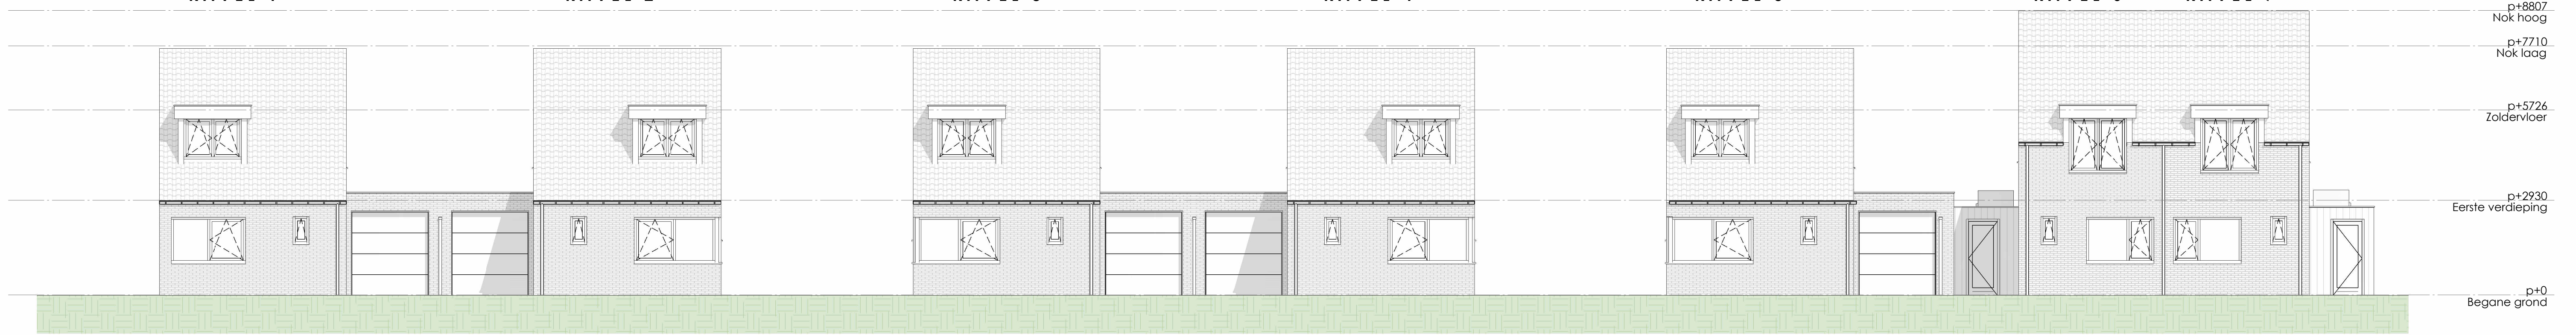

KAVEL 1

KAVEL 2

KAVEL 3

KAVEL 4

KAVEL 5

KAVEL 6

KAVEL 7

p+8807
Nok hoog
p+7710
Nok laag
p+5726
Zoldervloer
p+2930
Eerste verdieping
p+0
Begane grond

VOORGEVELS | 1:100

KAVEL 7

KAVEL 6

KAVEL 5

KAVEL 4

KAVEL 3

KAVEL 2

KAVEL 1