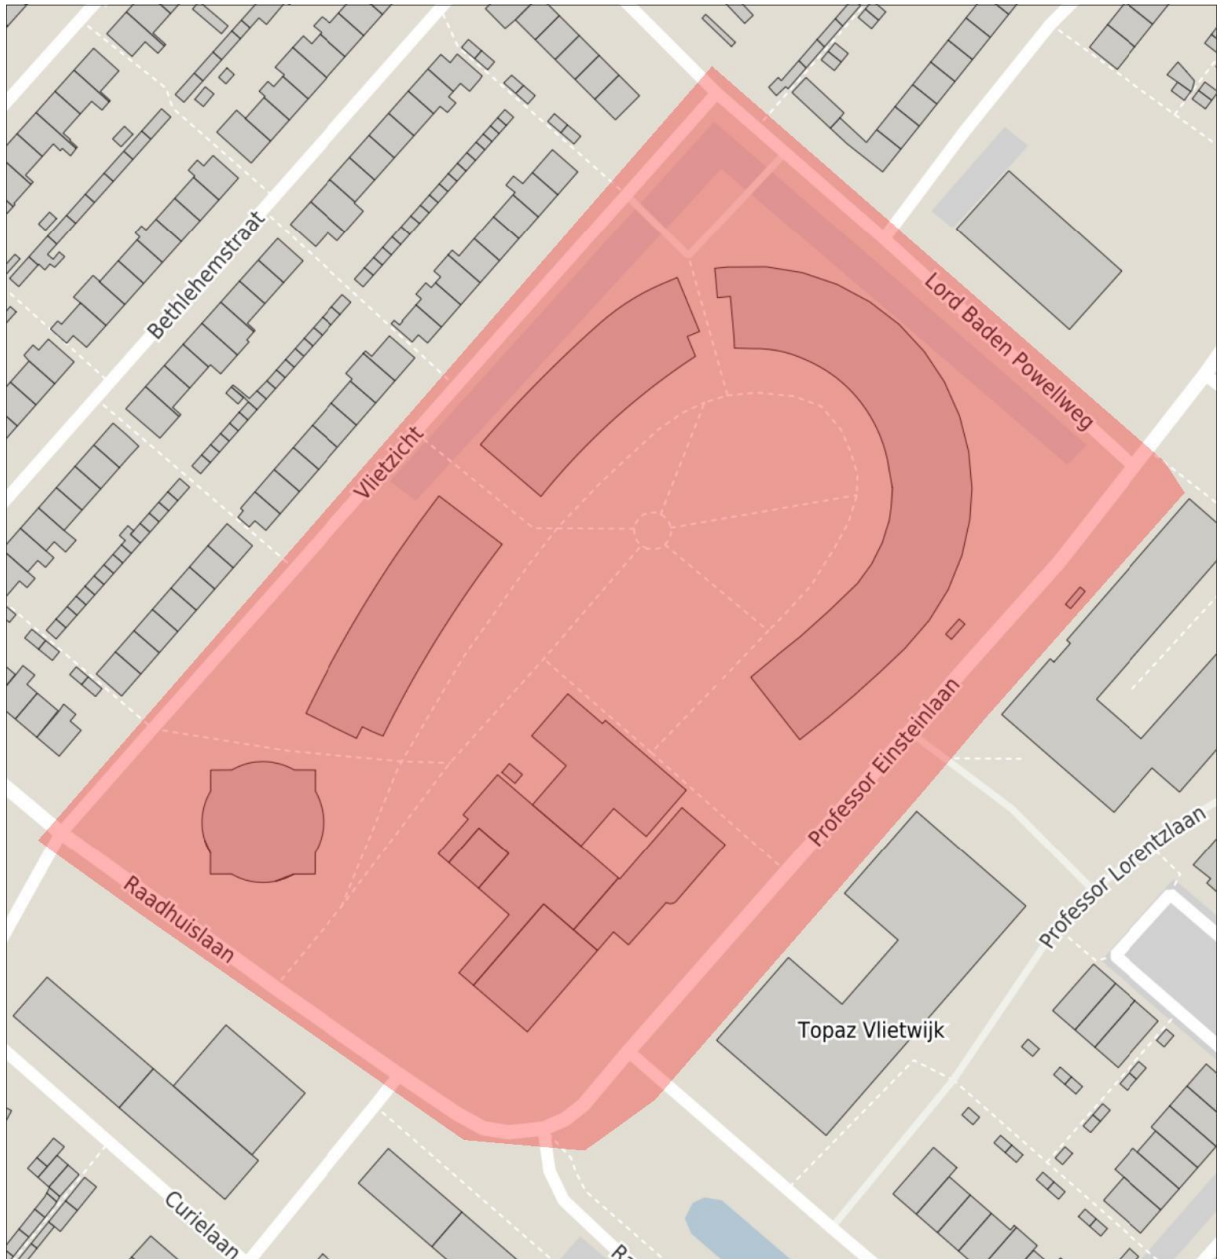

Kaart vuurwerkvrije zone Burgemeester Berkhoutpark

Kaart vuurwerkvrije zone rondom gemeentehuis

Kaart vuurwerkvrije zone hotel Van der Valk

Kaart vuurwerkvrije zone Woonzorgcentrum Adegeest

Kaart vuurwerkvrije zone Topaz Vlietwijk

Kaart vuurwerkvrije zone woonzorgcentrum Foreschate

Kaart vuurwerkvrije zone Huize Bijdorp

Kaart vuurwerkvrije zone Kinderboerderij Vooreschoten

Kaart vuurwerkvrije zone Knipmolen