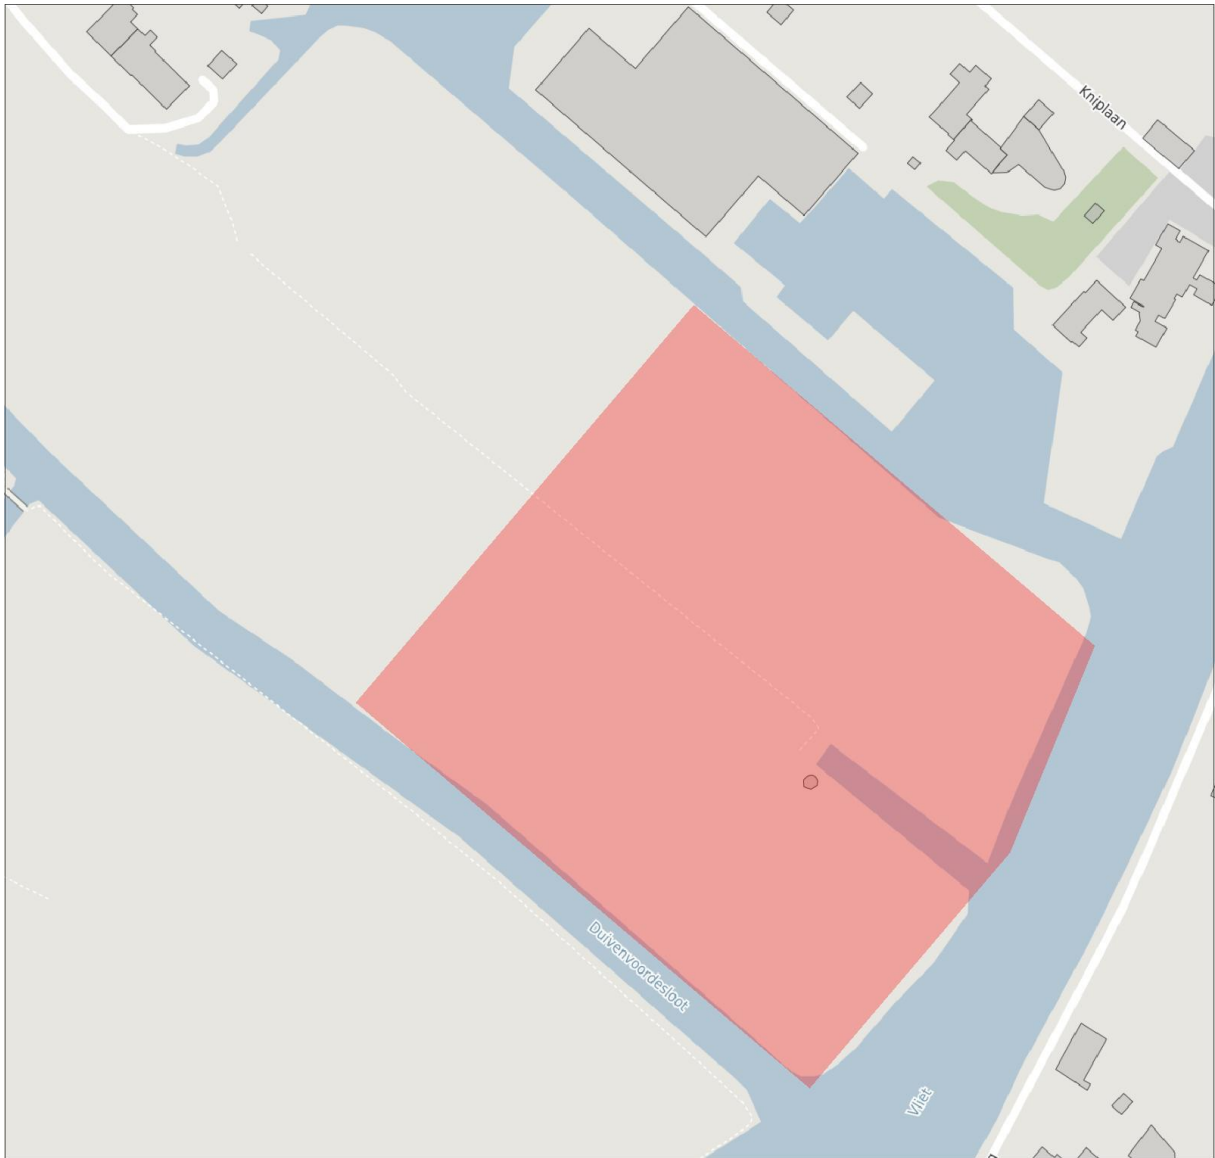

Kaart vuurwerkvrije zone Burgemeester Berkhoutpark

Kaart vuurwerkvrije zone rondom gemeentehuis

Kaart vuurwerkvrije zone hotel Van der Valk

Kaart vuurwerkvrije zone Woonzorgcentrum Adegeest

Kaart vuurwerkvrije zone Topaz Vlietwijk

Kaart vuurwerkvrije zone woonzorgcentrum Foreschate

Kaart vuurwerkvrije zone Huize Bijdorp

Kaart vuurwerkvrije zone Kinderboerderij Vooreschoten

Kaart vuurwerkvrije zone Knipmolen