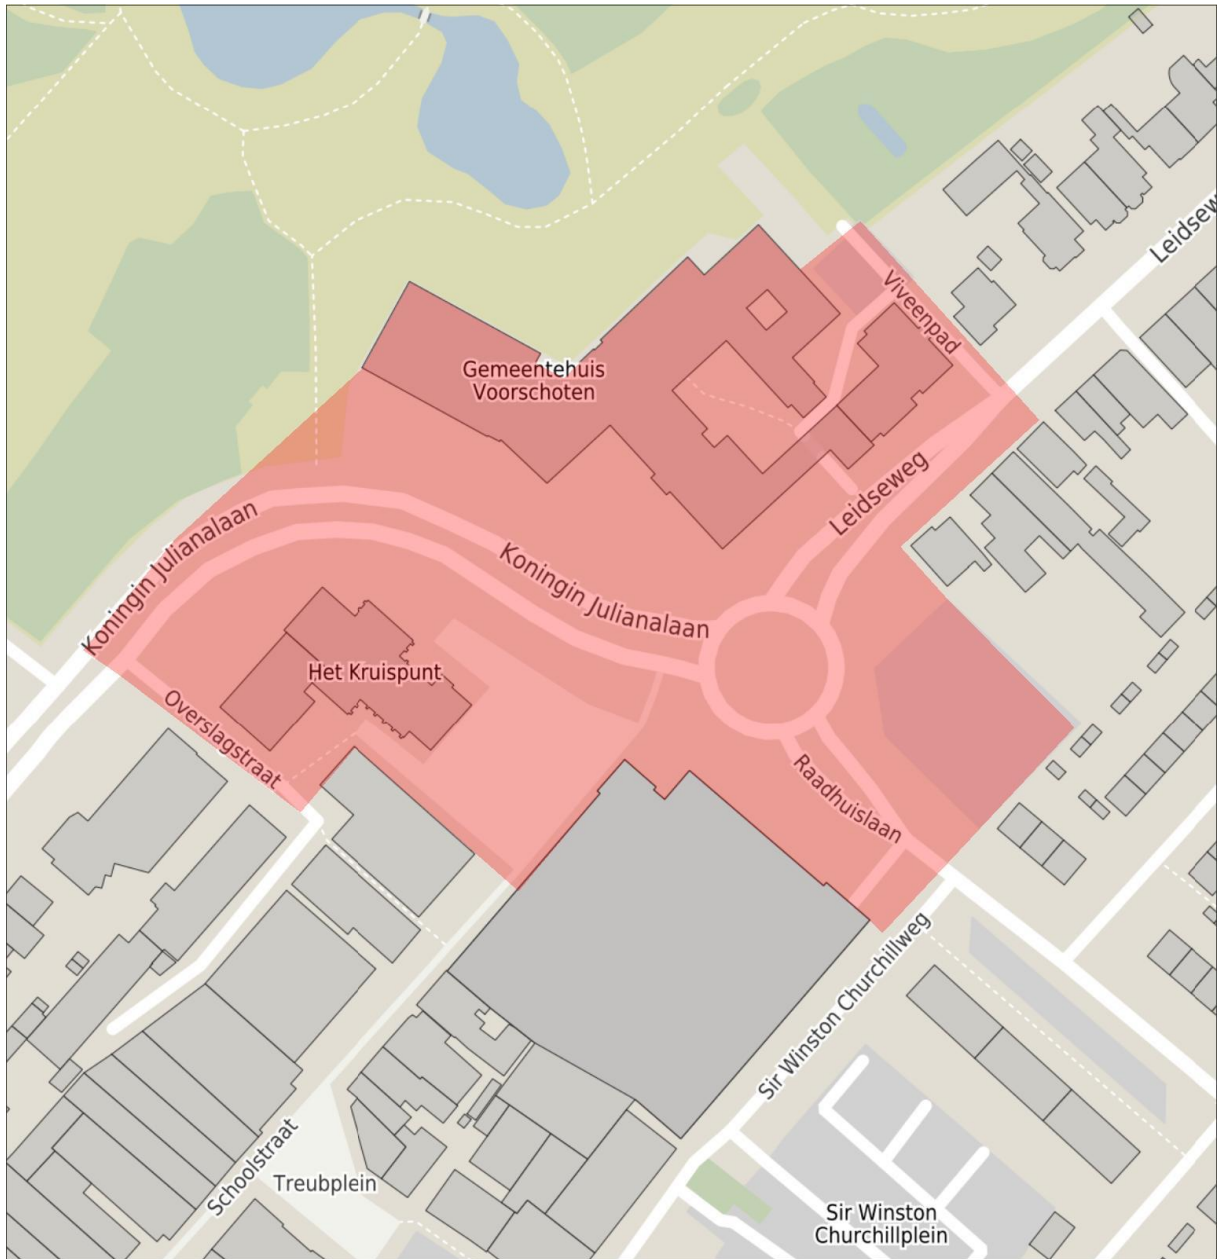

Kaart vuurwerkvrije zone Burgemeester Berkhoutpark

Kaart vuurwerkvrije zone rondom gemeentehuis

Kaart vuurwerkvrije zone hotel Van der Valk

Kaart vuurwerkvrije zone Woonzorgcentrum Adegeest

Kaart vuurwerkvrije zone Topaz Vlietwijk

Kaart vuurwerkvrije zone woonzorgcentrum Foreschate

Kaart vuurwerkvrije zone Huize Bijdorp

Kaart vuurwerkvrije zone Kinderboerderij Vooreschoten

Kaart vuurwerkvrije zone Knipmolen