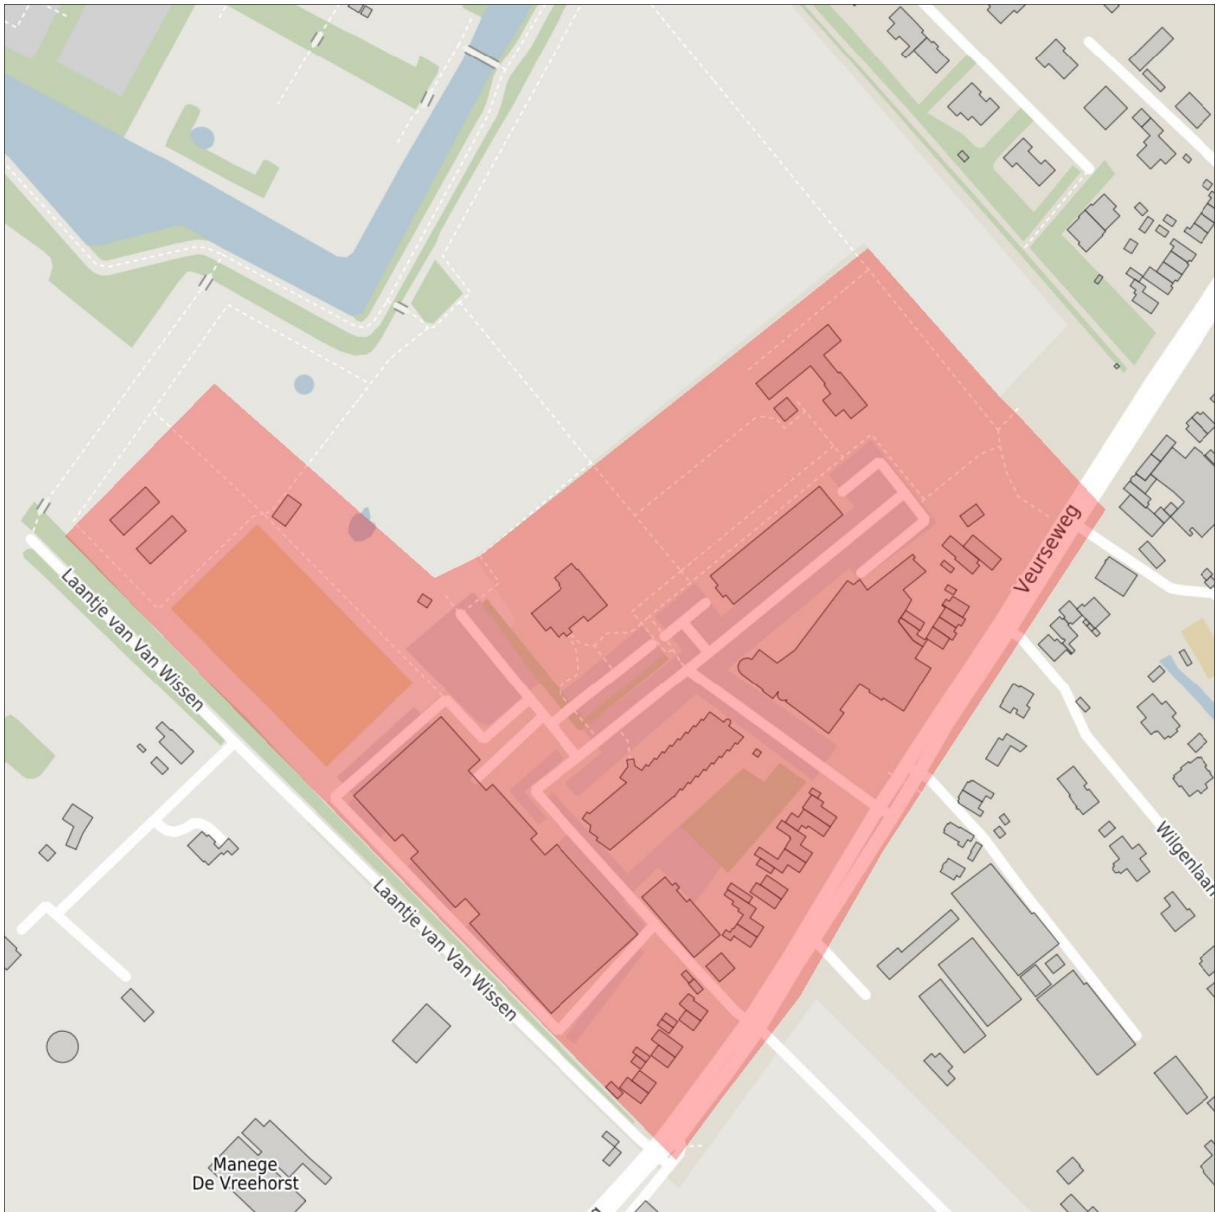

Kaart vuurwerkvrije zone Burgemeester Berkhoutpark

Kaart vuurwerkvrije zone rondom gemeentehuis

Kaart vuurwerkvrije zone hotel Van der Valk

Kaart vuurwerkvrije zone Woonzorgcentrum Adegeest

Kaart vuurwerkvrije zone Topaz Vlietwijk

Kaart vuurwerkvrije zone woonzorgcentrum Foreschate

Kaart vuurwerkvrije zone Huize Bijdorp

Kaart vuurwerkvrije zone Kinderboerderij Vooreschoten

Kaart vuurwerkvrije zone Knipmolen