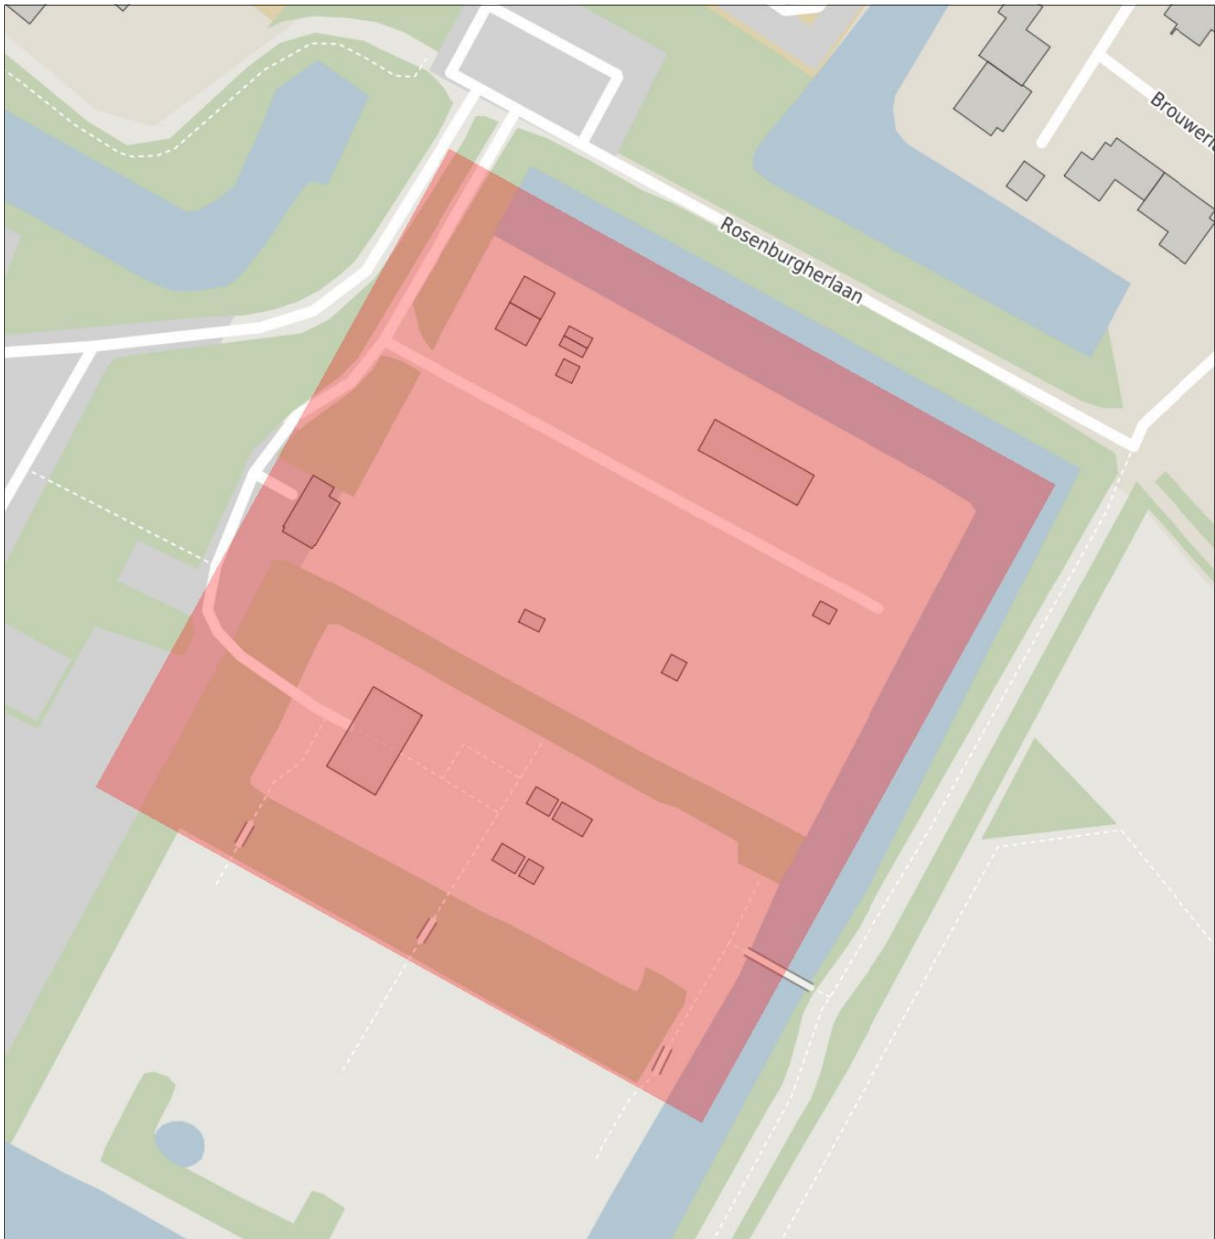

Kaart vuurwerkvrije zone Burgemeester Berkhoutpark

Kaart vuurwerkvrije zone rondom gemeentehuis

Kaart vuurwerkvrije zone hotel Van der Valk

Kaart vuurwerkvrije zone Woonzorgcentrum Adegeest

Kaart vuurwerkvrije zone Topaz Vlietwijk

Kaart vuurwerkvrije zone woonzorgcentrum Foreschate

Kaart vuurwerkvrije zone Huize Bijdorp

Kaart vuurwerkvrije zone Kinderboerderij Vooreschoten

Kaart vuurwerkvrije zone Knipmolen