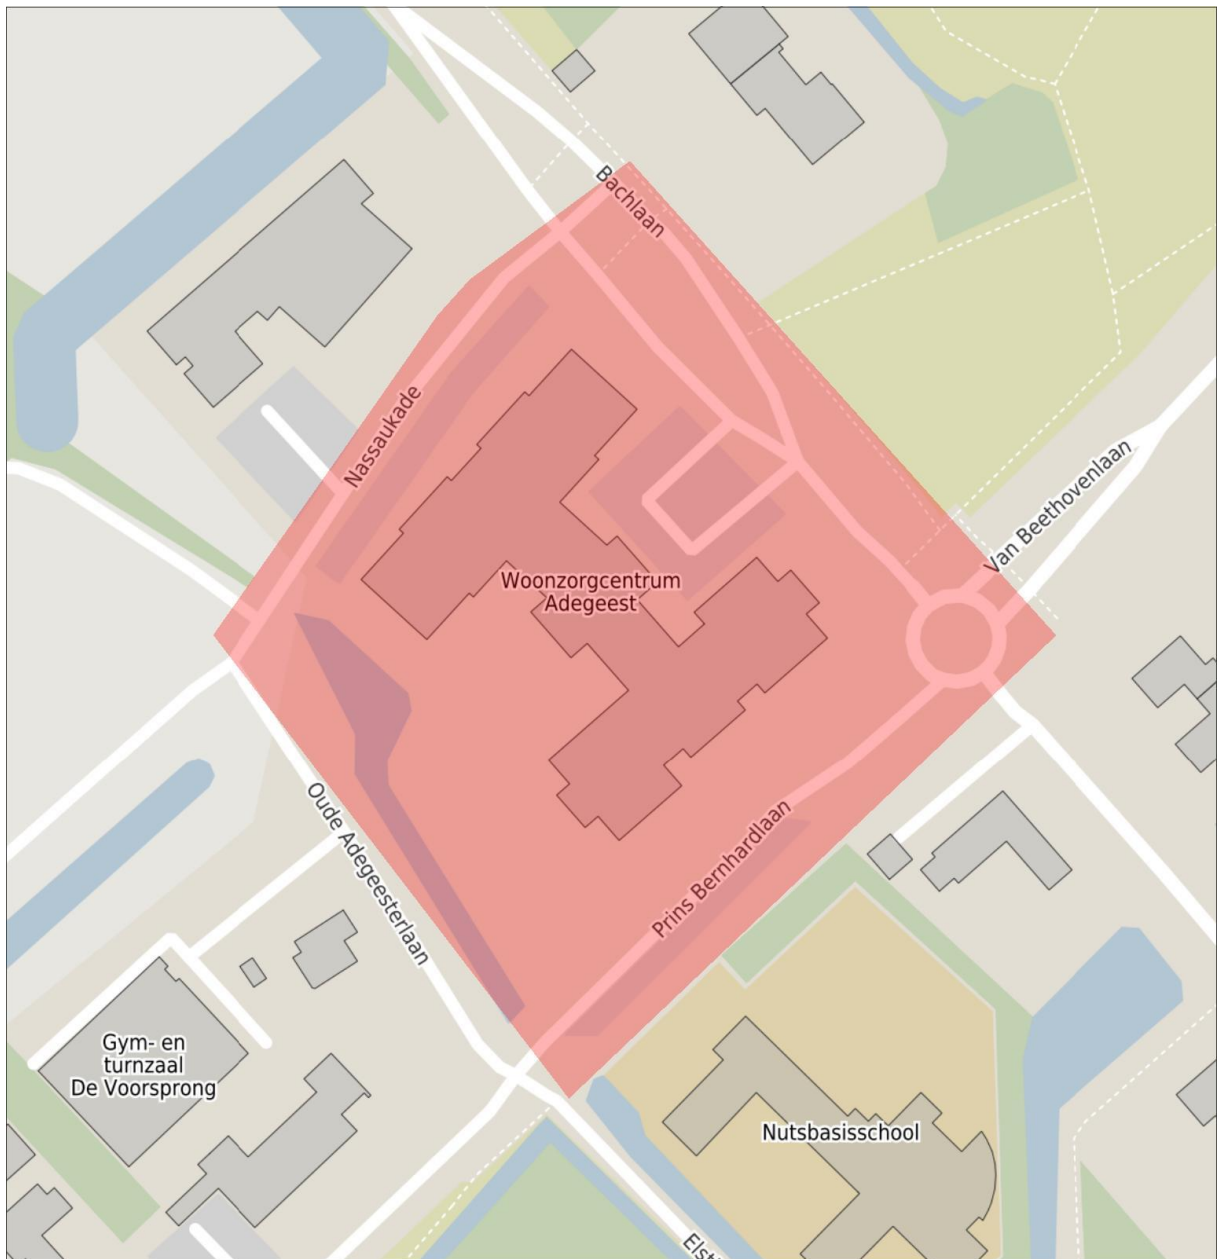

Kaart vuurwerkvrije zone Burgemeester Berkhoutpark

Kaart vuurwerkvrije zone rondom gemeentehuis

Kaart vuurwerkvrije zone hotel Van der Valk

Kaart vuurwerkvrije zone Woonzorgcentrum Adegeest

Kaart vuurwerkvrije zone Topaz Vlietwijk

Kaart vuurwerkvrije zone woonzorgcentrum Foreschate

Kaart vuurwerkvrije zone Huize Bijdorp

Kaart vuurwerkvrije zone Kinderboerderij Vooreschoten

Kaart vuurwerkvrije zone Knipmolen