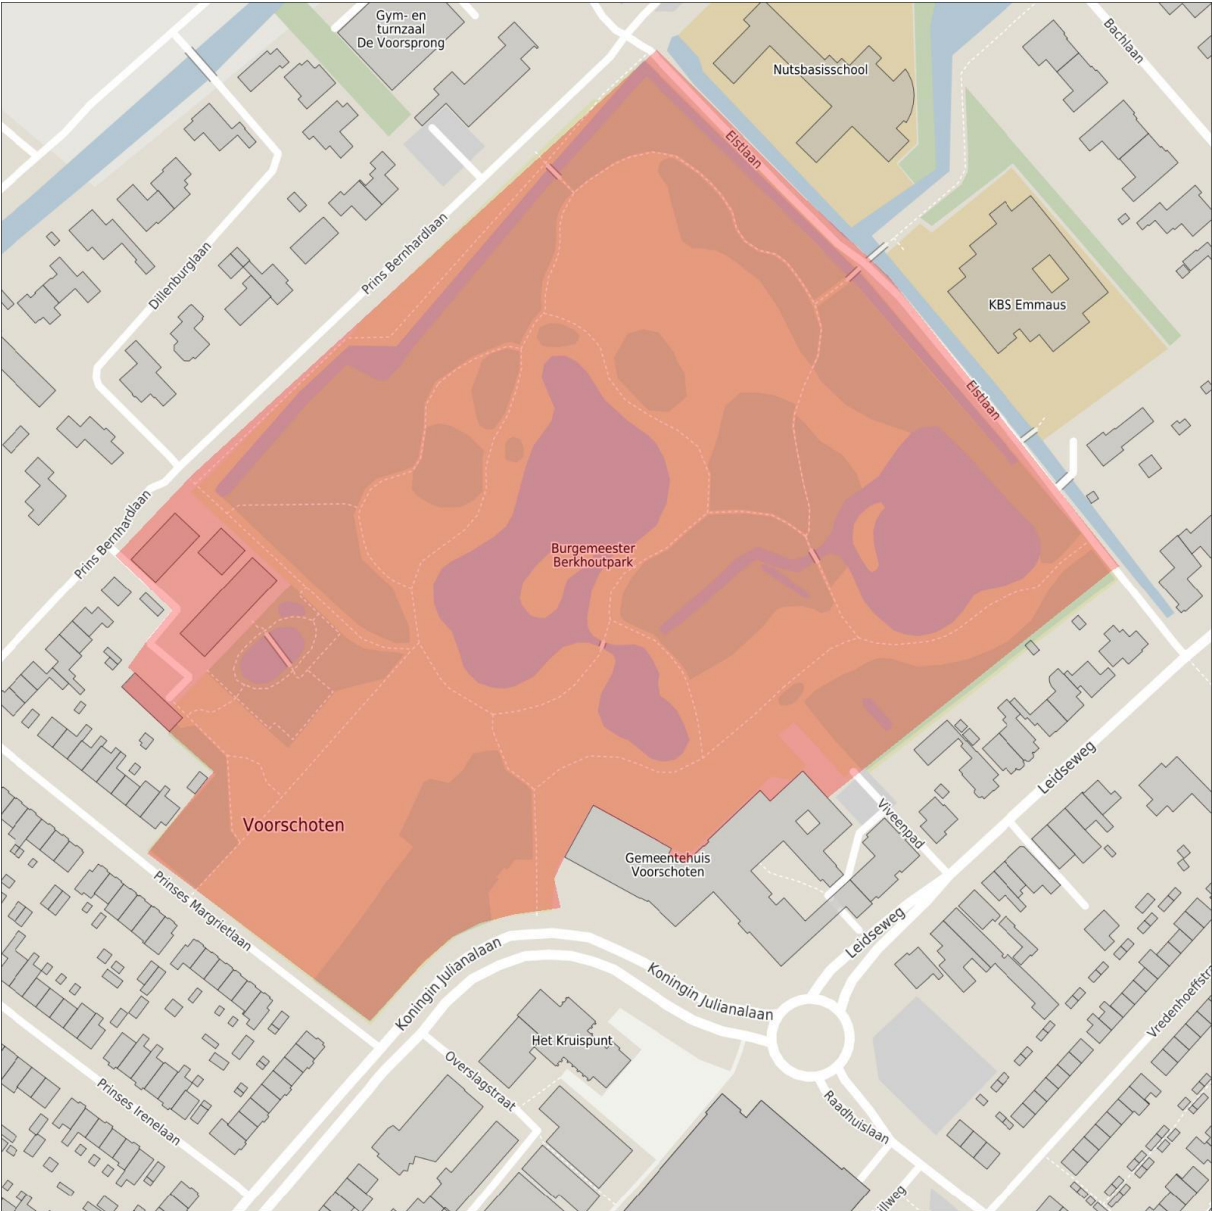

Kaart vuurwerkvrije zone Burgemeester Berkhoutpark

Kaart vuurwerkvrije zone rondom gemeentehuis

Kaart vuurwerkvrije zone hotel Van der Valk

Kaart vuurwerkvrije zone Woonzorgcentrum Adegeest

Kaart vuurwerkvrije zone Topaz Vlietwijk

Kaart vuurwerkvrije zone woonzorgcentrum Foreschate

Kaart vuurwerkvrije zone Huize Bijdorp

Kaart vuurwerkvrije zone Kinderboerderij Vooreschoten

Kaart vuurwerkvrije zone Knipmolen