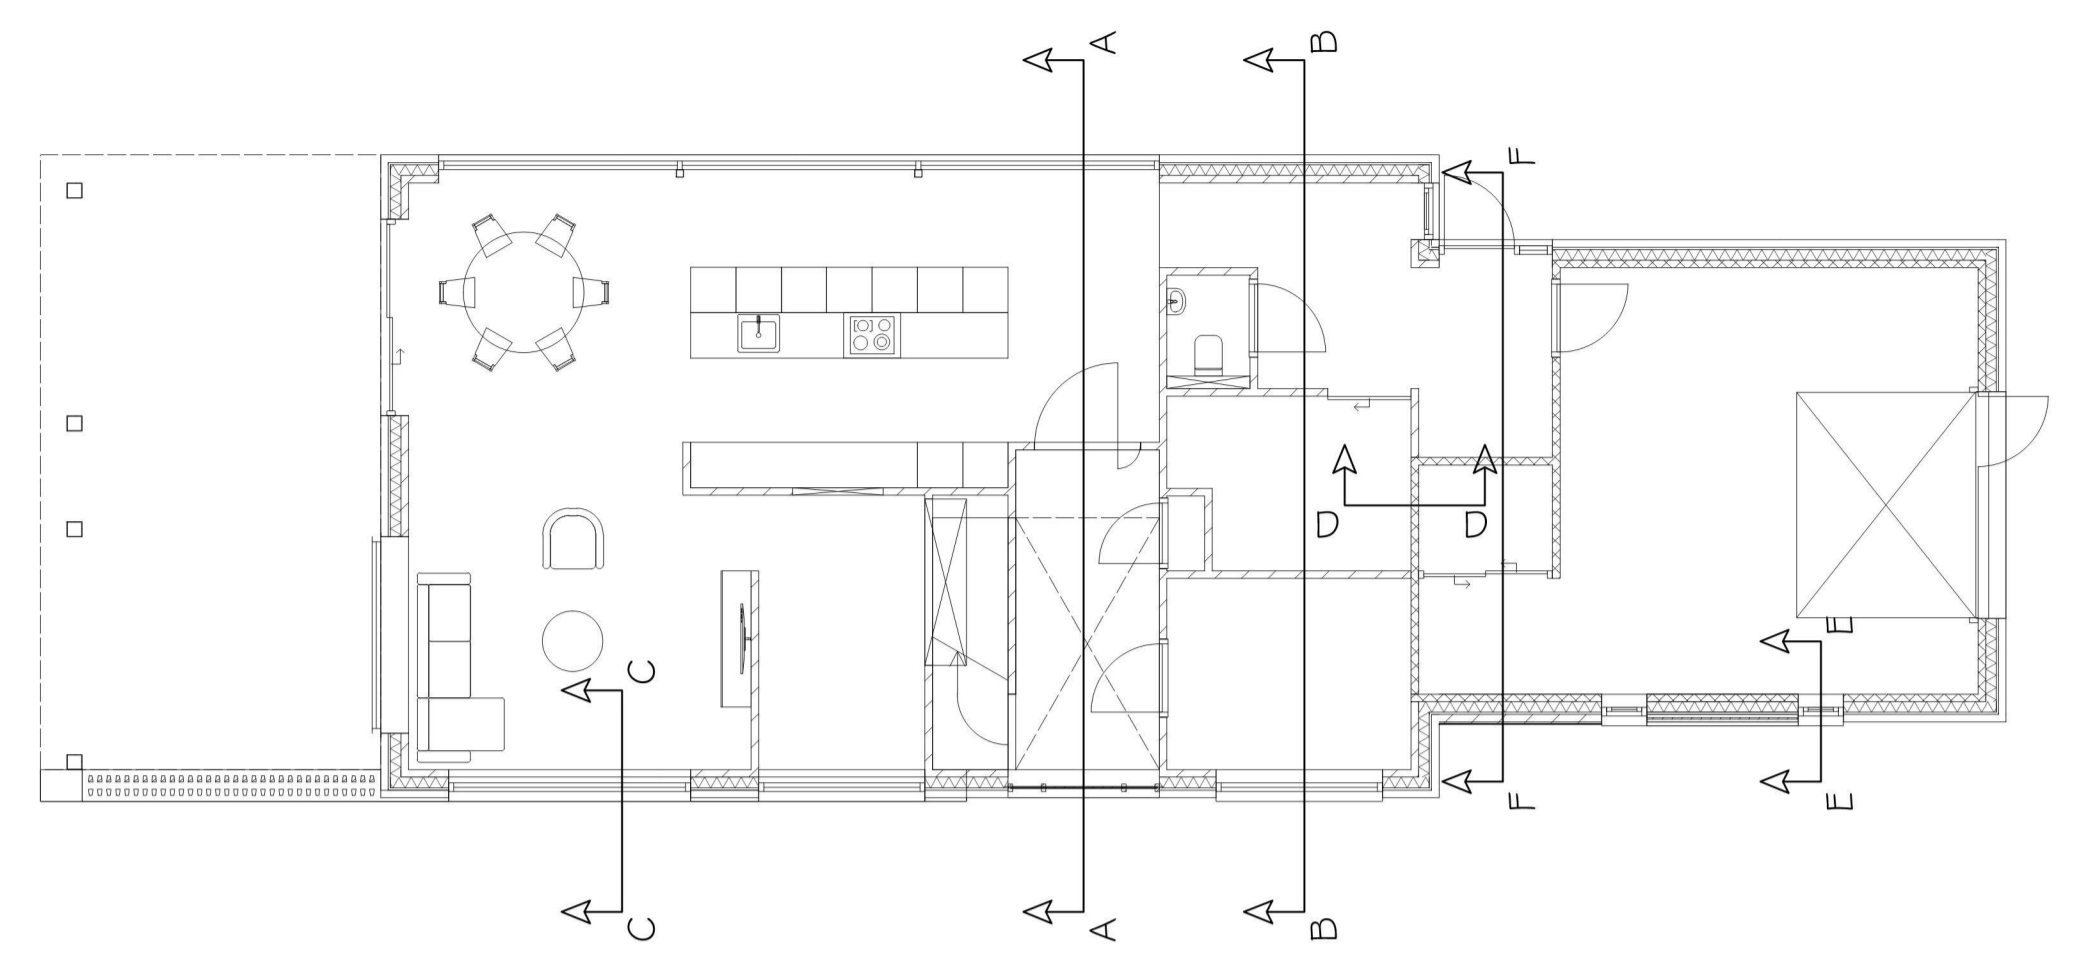

DOORSNEDE C

DOORSNEDE D

DOORSNEDE E

DOORSNEDE F

**BOUWSTUDIO**   
 ONTWERP & ADVIES

SZIEBENSTRAAT 17, 6035 BD OSPEL | +31 (0)495 630 667 | WWW.BOUWSTUDIO8012.NL | INFO@BOUWSTUDIO8012.NL

PROJECT:	NIEUWBOW WOONHUIS	PROJECTNR:	REVISIE:
ONDERDEEL:	DOORSNEDE C, D, E & F		
STATUS:	OMGEVINGSVERGUNNING	22-282	
OPDRACHTGEVER:	FAM.	TEKENINGNR:	
	6031RN, NEDERWEERT	00-004	