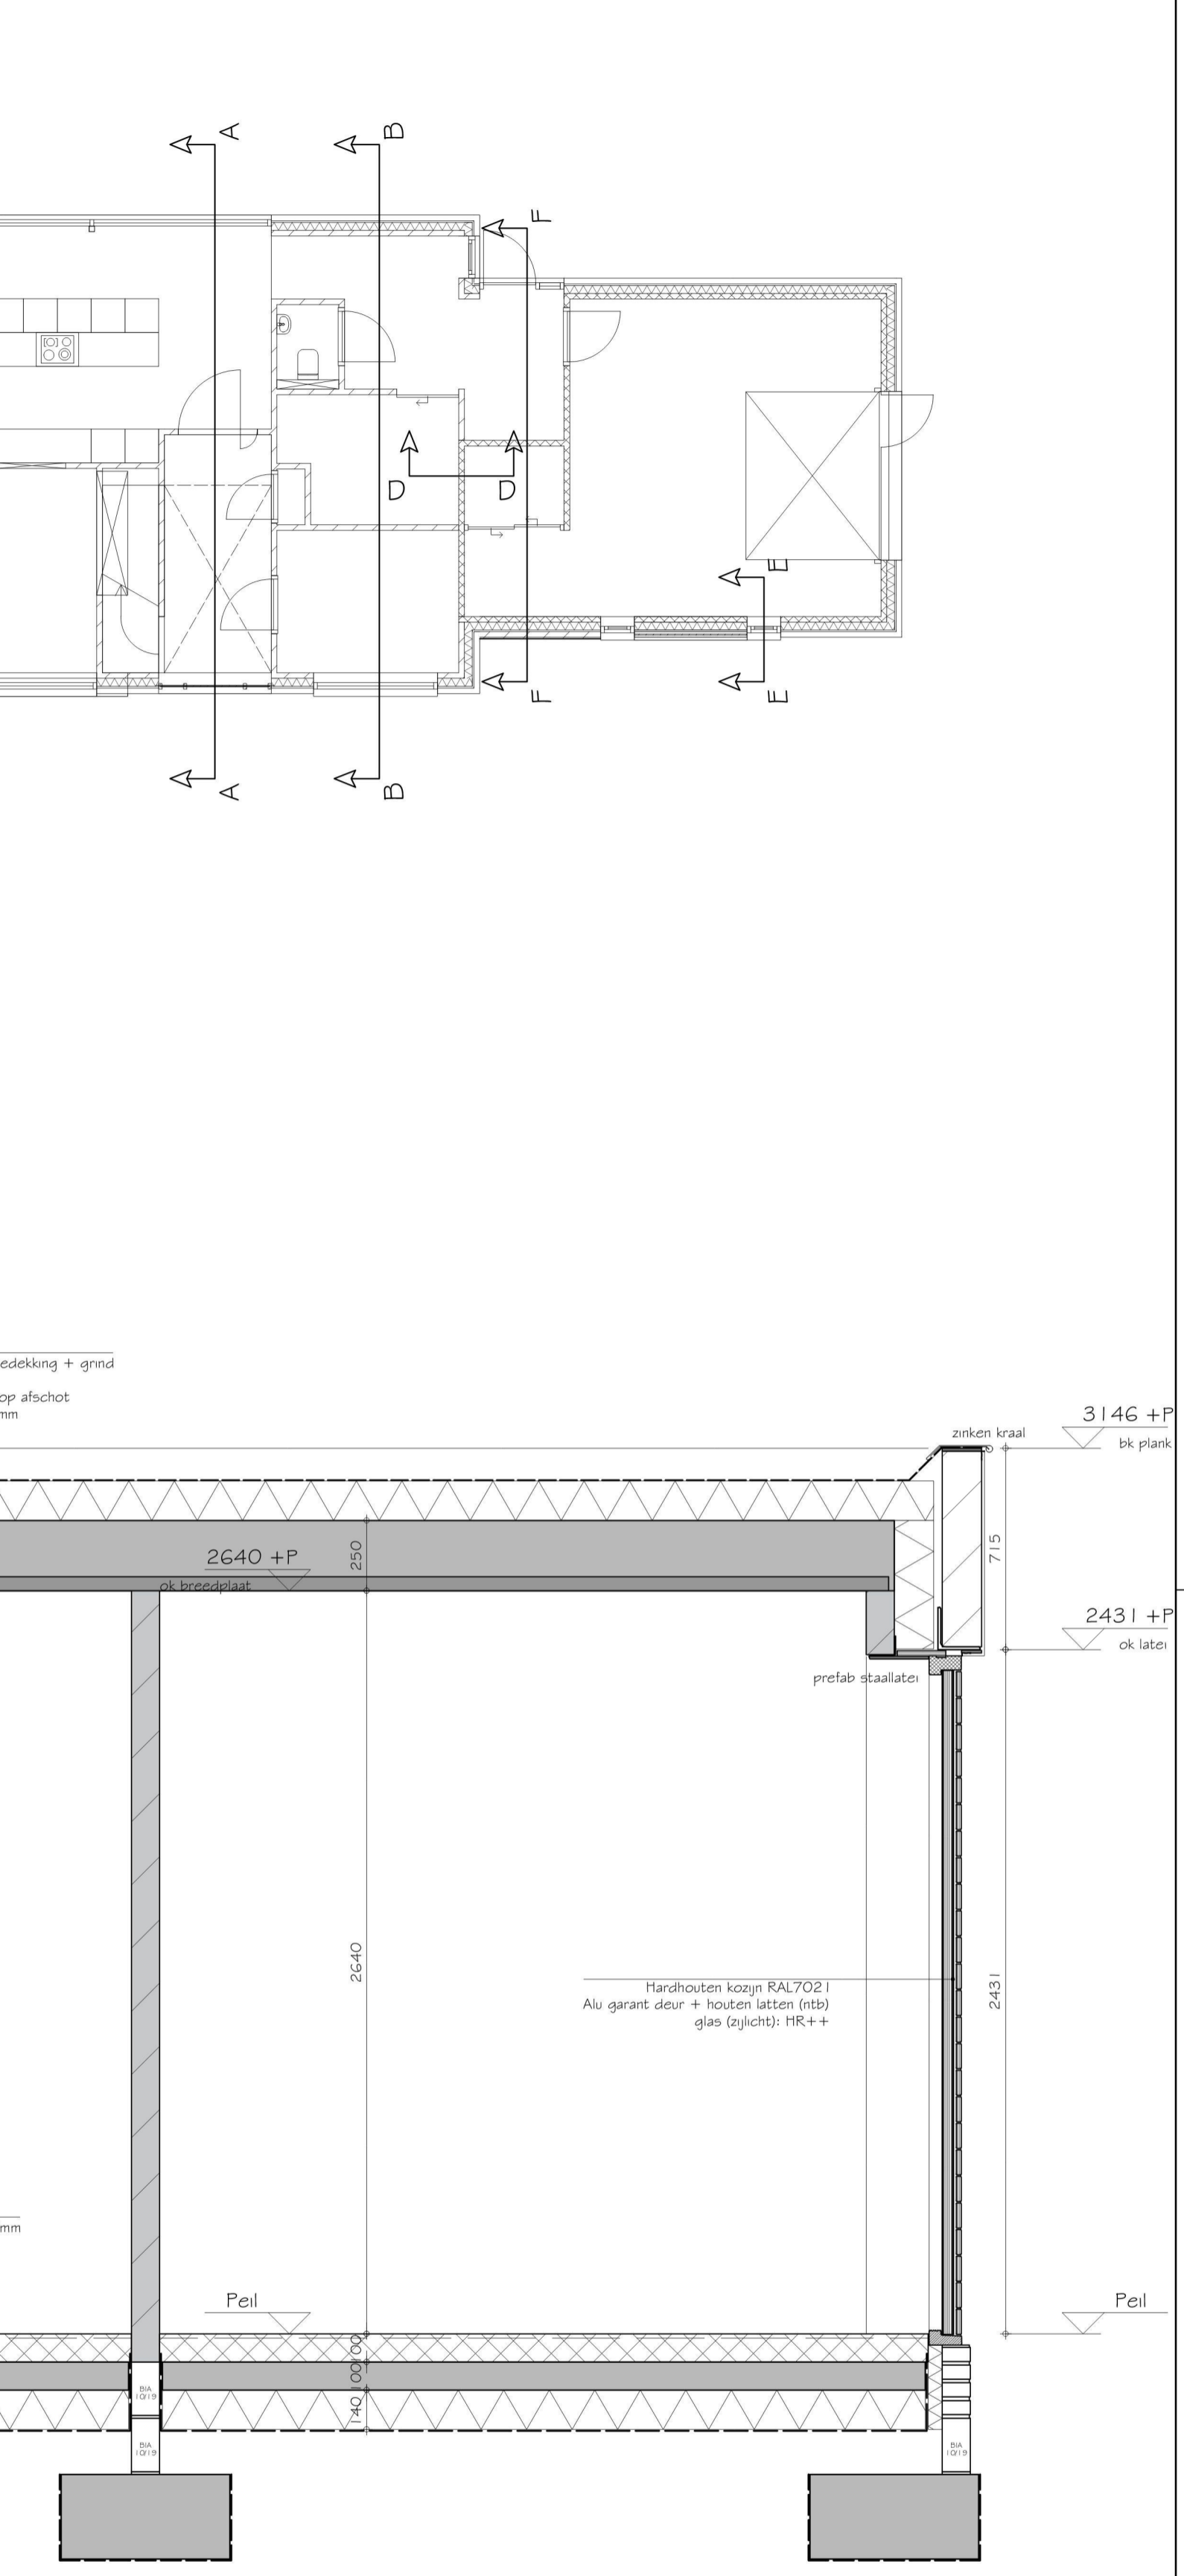

DOORSNEDE C

DOORSNEDE D

DOORSNEDE E

DOORSNEDE F

**BOUWSTUDIO**   
 ONTWERP & ADVIES

SZIEBENSTRAAT 17, 6035 BD OSPEL | +31 (0)495 630 667 | WWW.BOUWSTUDIO8012.NL | INFO@BOUWSTUDIO8012.NL

PROJECT:	NIEUWBOW WOONHUIS	PROJECTNR:	REVISIE:
ONDERDEEL:	DOORSNEDE C, D, E & F		
STATUS:	OMGEVINGSVERGUNNING	22-282	
OPDRACHTGEVER:	FAM.	TEKENINGNR:	
	6031RN, NEDERWEERT	00-004	