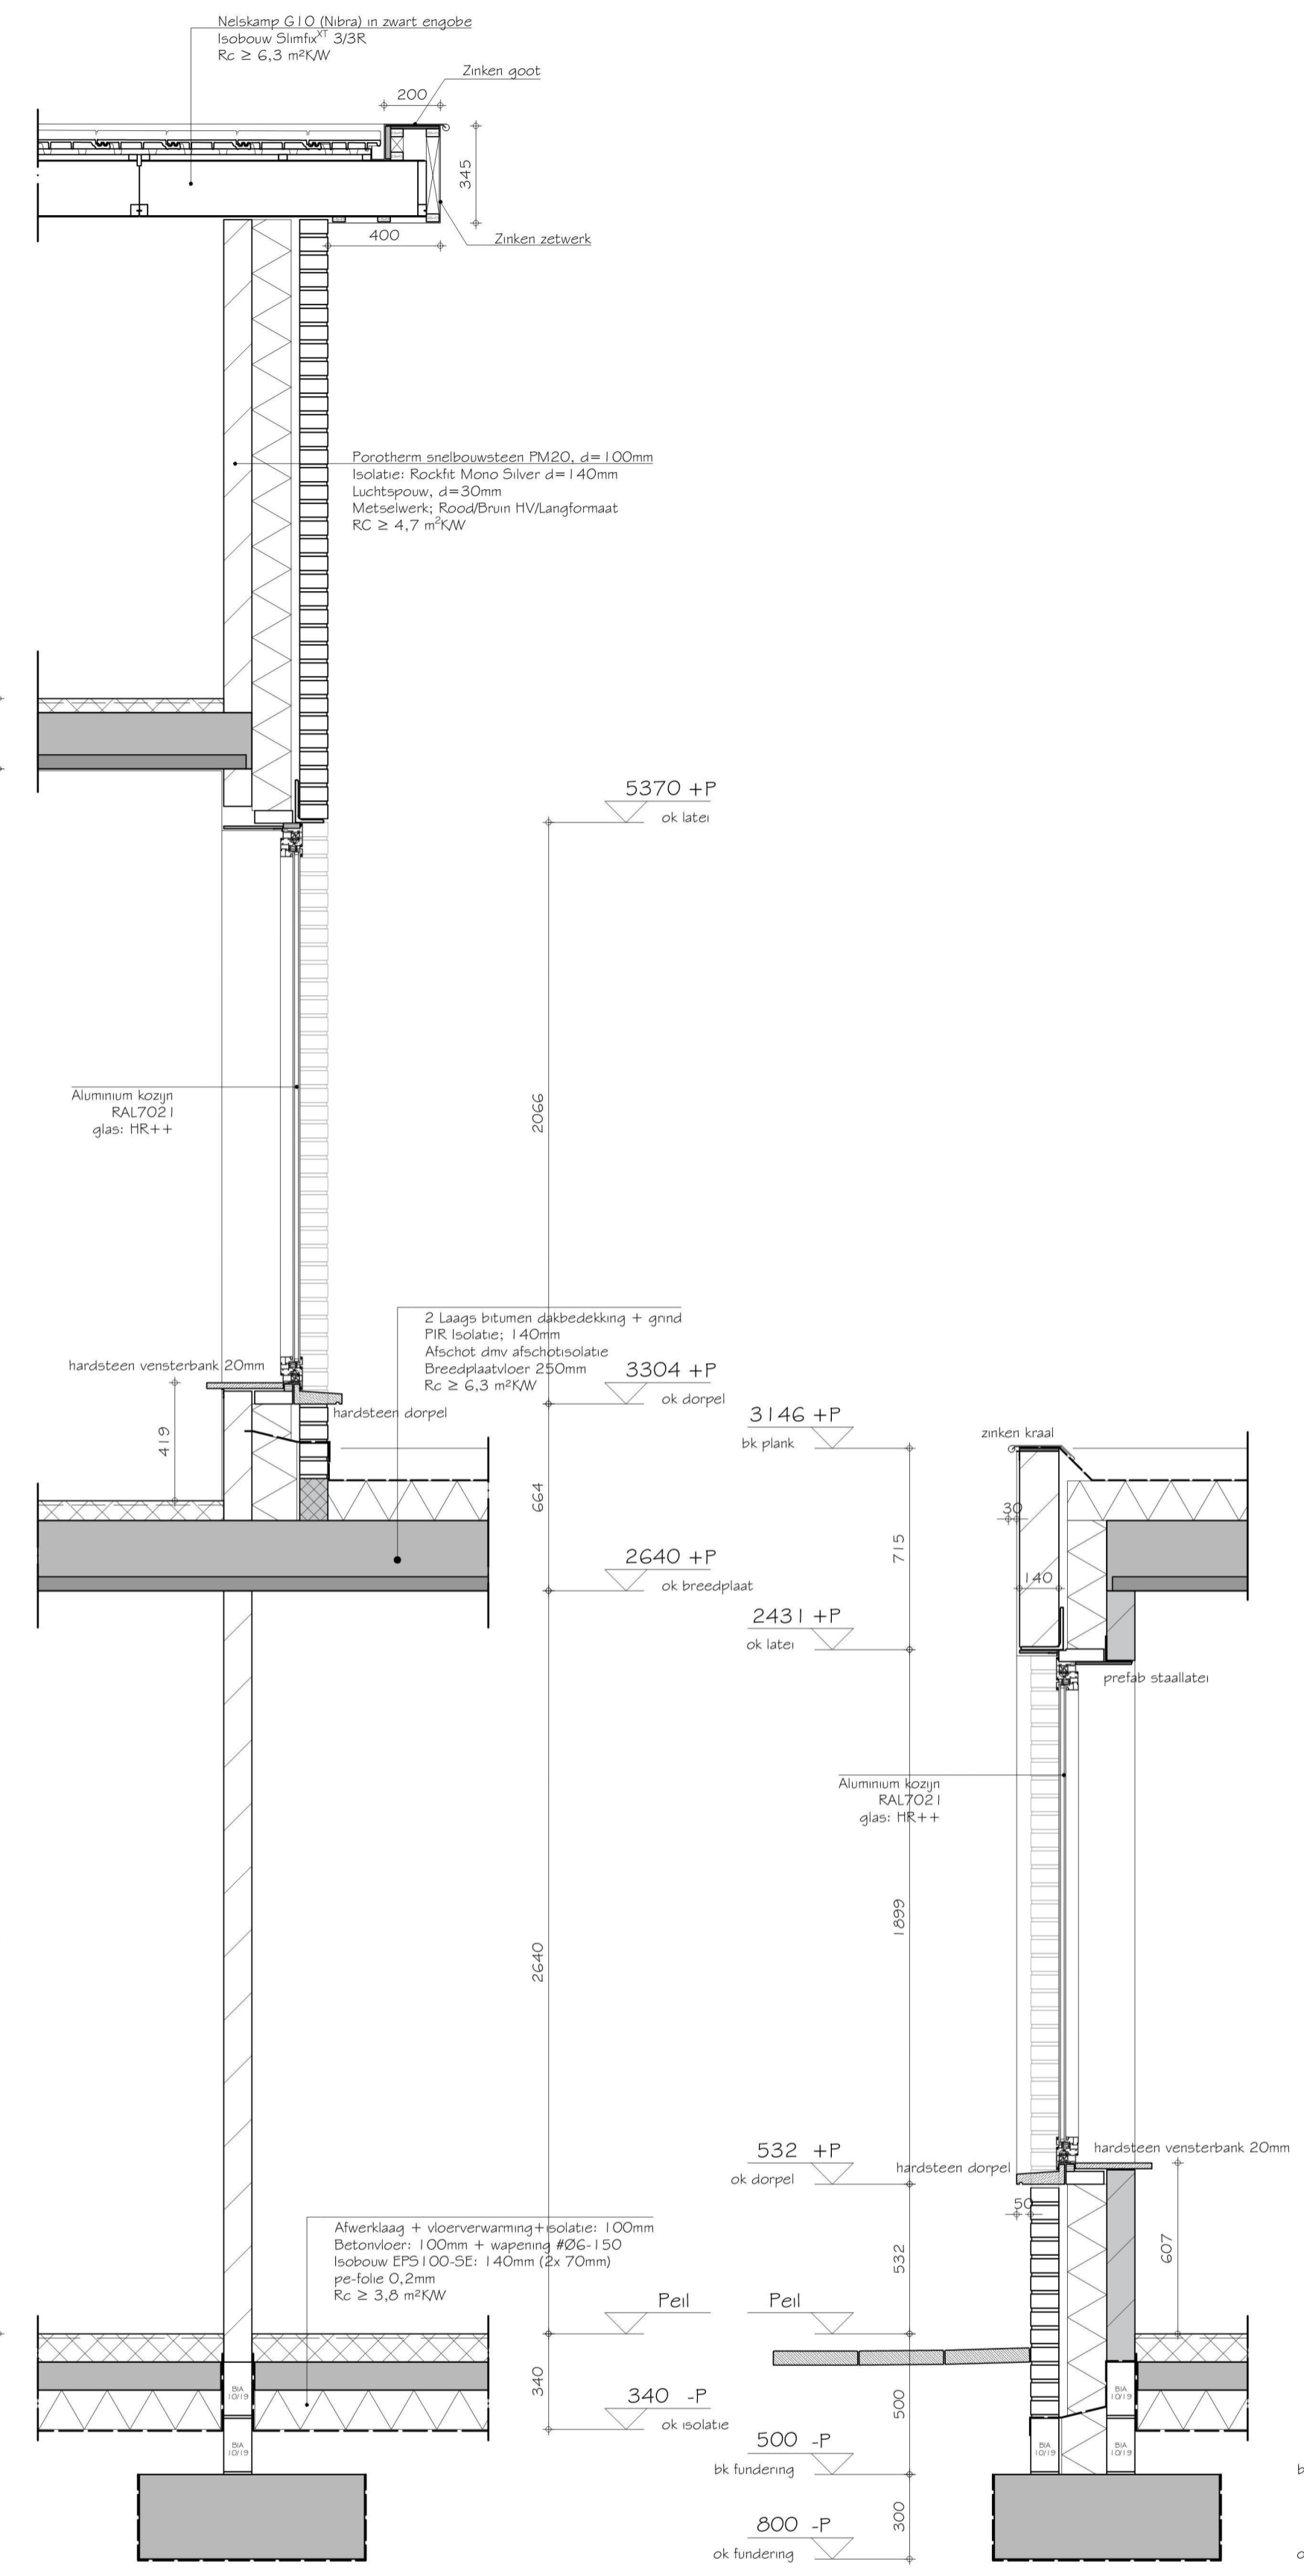

DOORSNEDE C

DOORSNEDE D

DOORSNEDE E

DOORSNEDE F

**BOUWSTUDIO**   
 ONTWERP & ADVIES

SZIEBENSTRAAT 17, 6035 BD OSPEL | +31 (0)495 630 667 | WWW.BOUWSTUDIO8012.NL | INFO@BOUWSTUDIO8012.NL

PROJECT:	NIEUWBOW WOONHUIS	PROJECTNR:	REVISIE:
ONDERDEEL:	DOORSNEDE C, D, E & F		
STATUS:	OMGEVINGSVERGUNNING	22-282	
OPDRACHTGEVER:	FAM.	TEKENINGNR:	
	6031RN, NEDERWEERT	00-004	