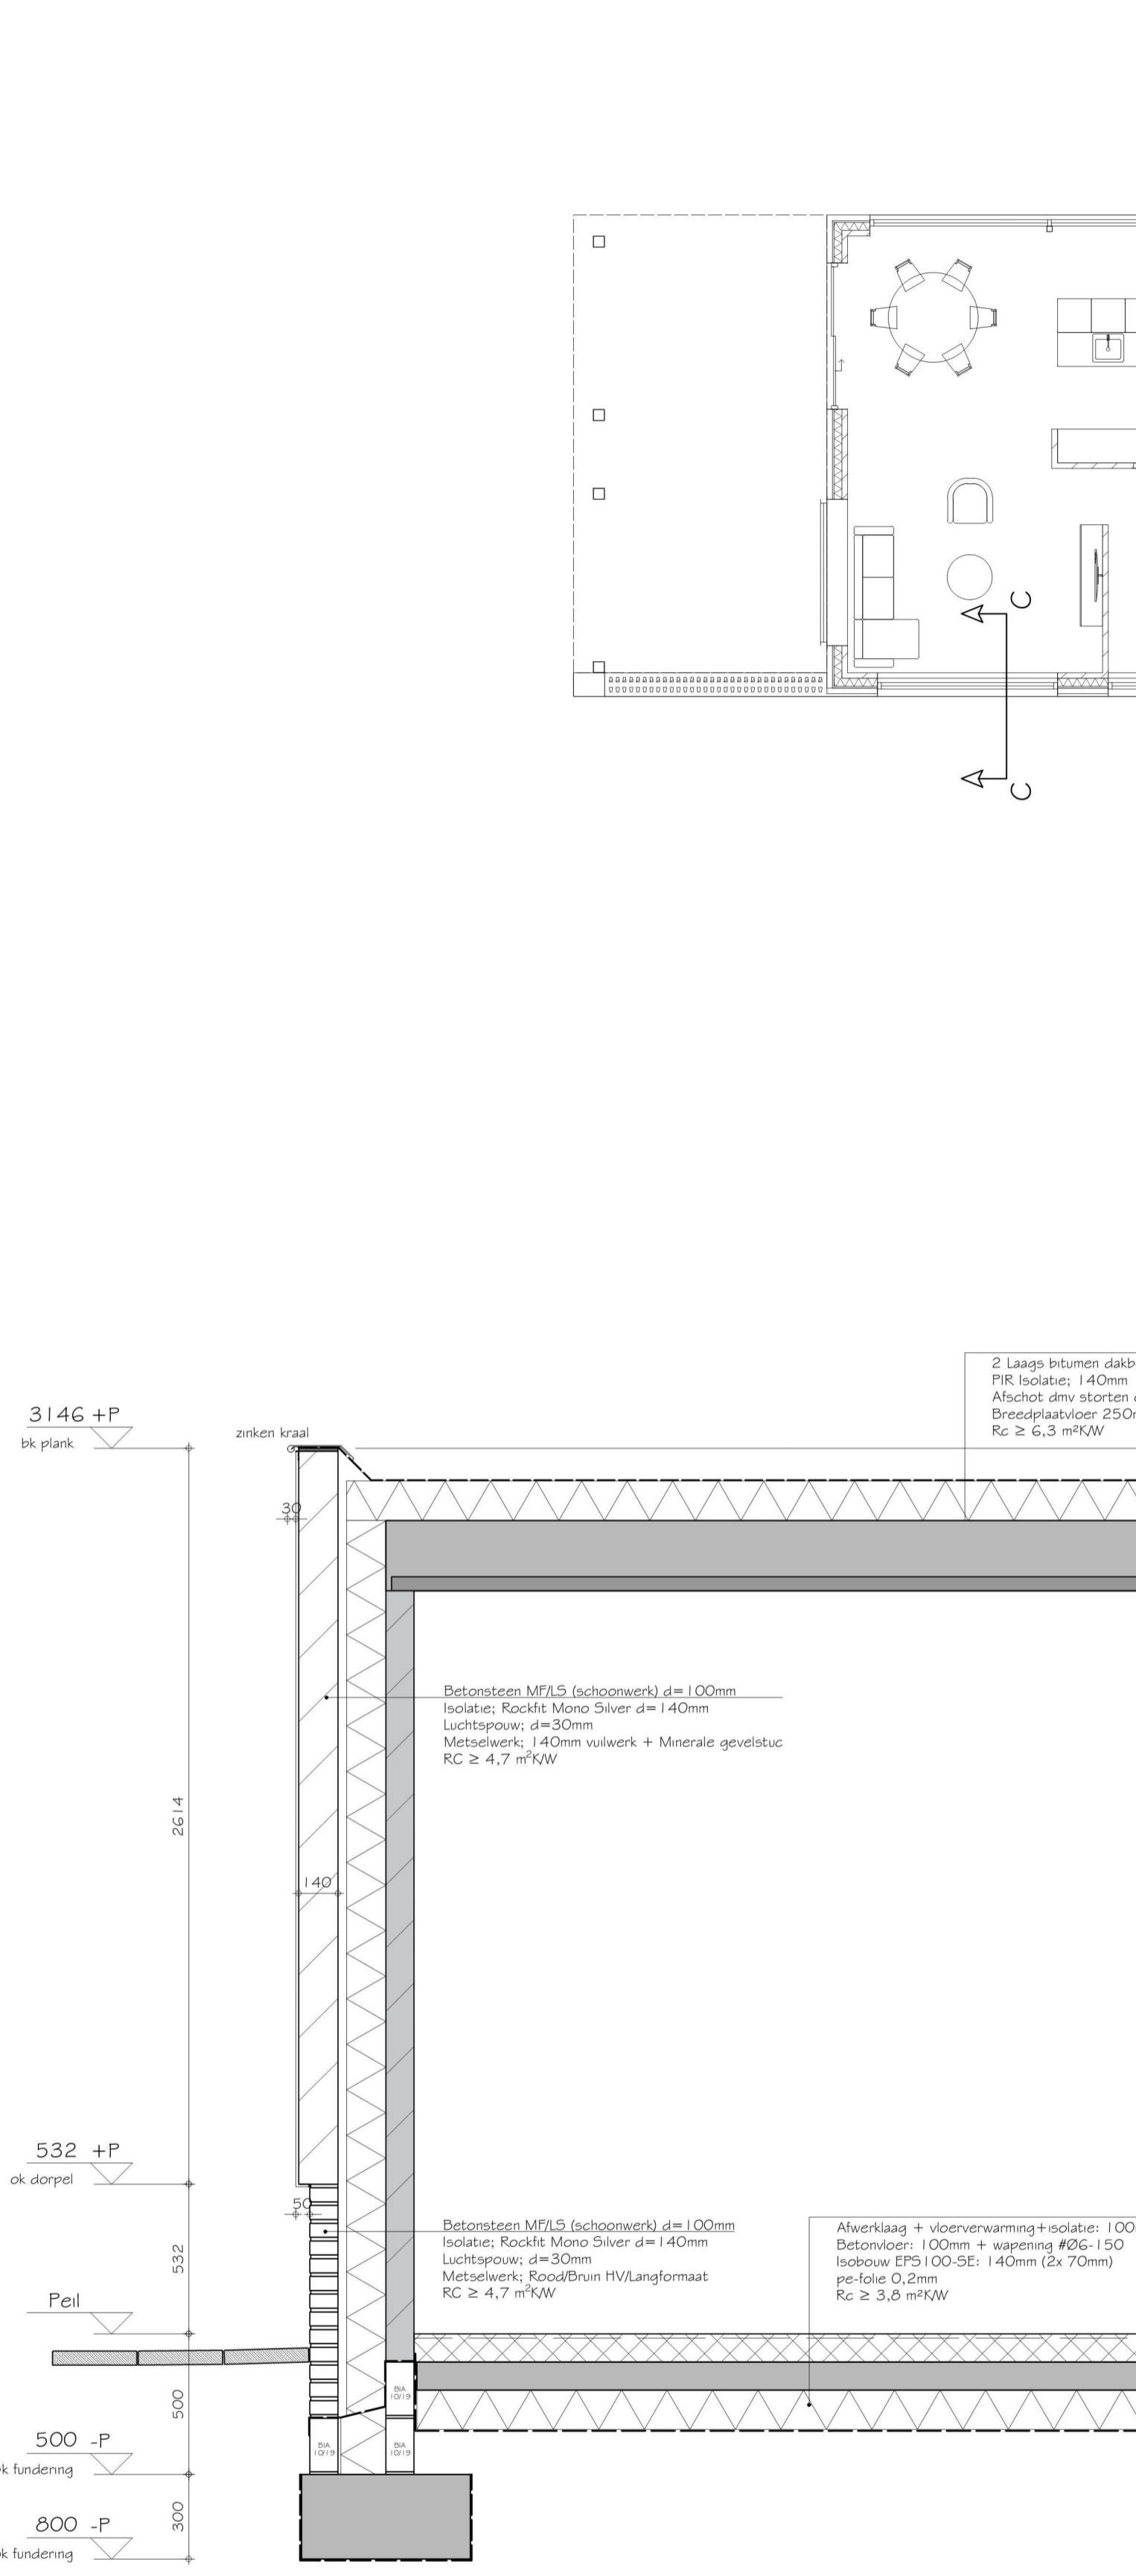

DOORSNEDE C

DOORSNEDE D

DOORSNEDE E

DOORSNEDE F

**BOUWSTUDIO**   
 ONTWERP & ADVIES

SZIEBENSTRAAT 17, 6035 BD OSPEL | +31 (0)495 630 667 | WWW.BOUWSTUDIO8012.NL | INFO@BOUWSTUDIO8012.NL

PROJECT:	NIEUWBOW WOONHUIS	PROJECTNR:	REVISIE:
ONDERDEEL:	DOORSNEDE C, D, E & F		
STATUS:	OMGEVINGSVERGUNNING	22-282	
OPDRACHTGEVER:	FAM.	TEKENINGNR:	
	6031RN, NEDERWEERT	00-004	