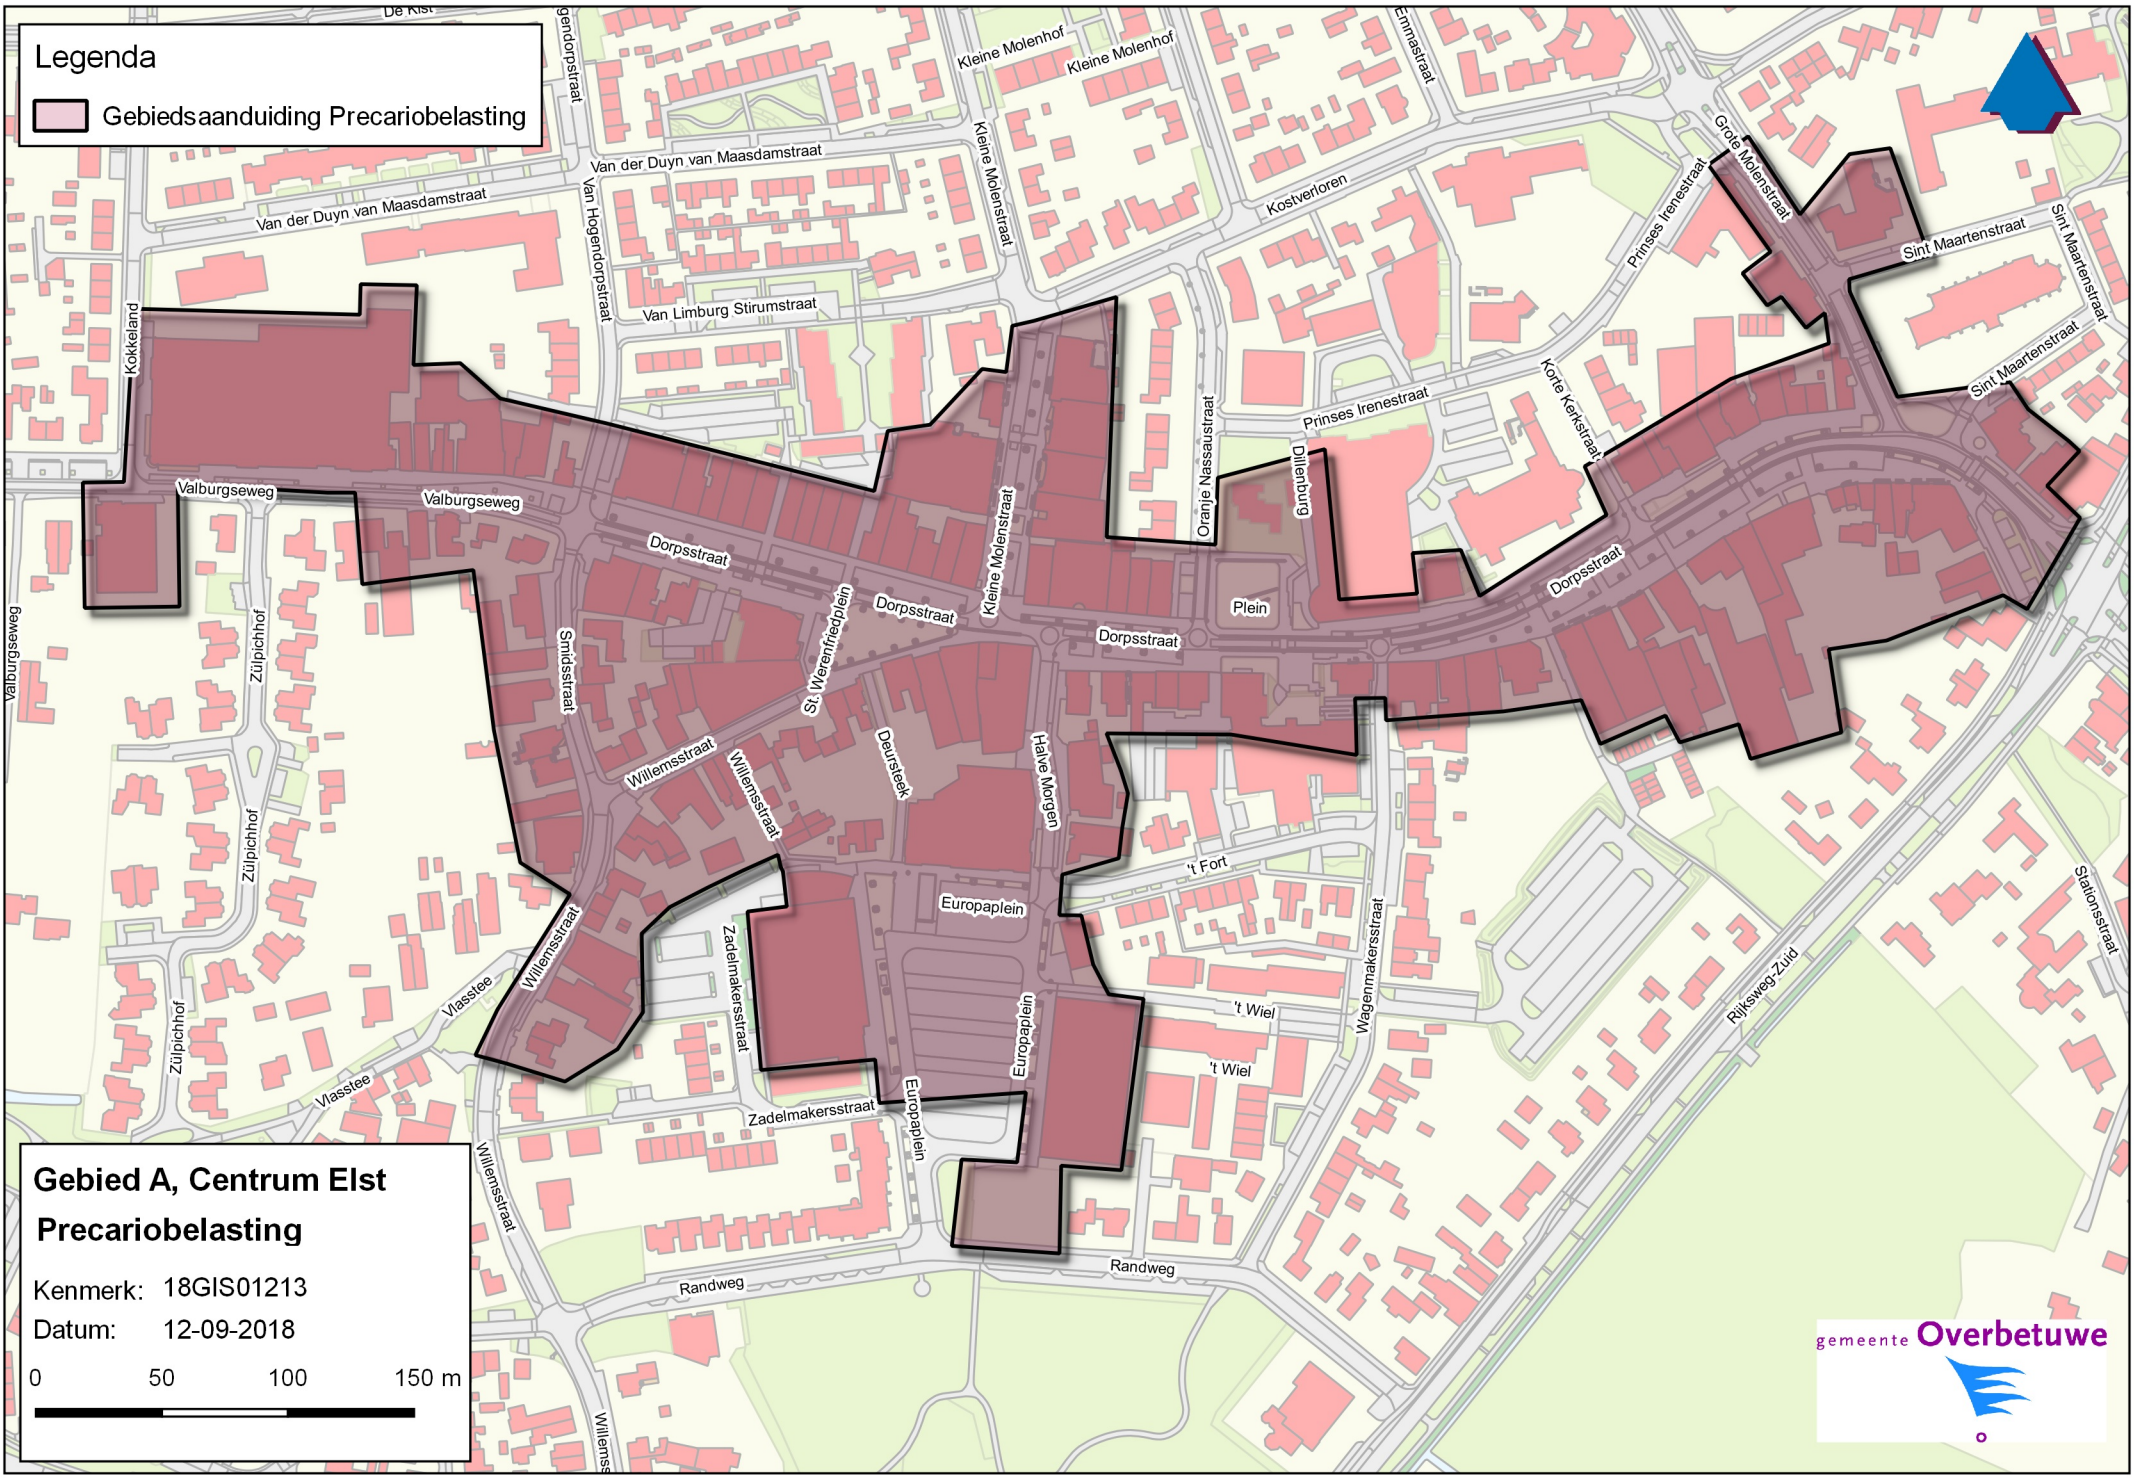

Legenda

 Gebiedsaanduiding Precariobelasting

Gebied A, Centrum Elst Precariobelasting

Kenmerk: 18GIS01213

Datum: 12-09-2018

0 50 100 150 m