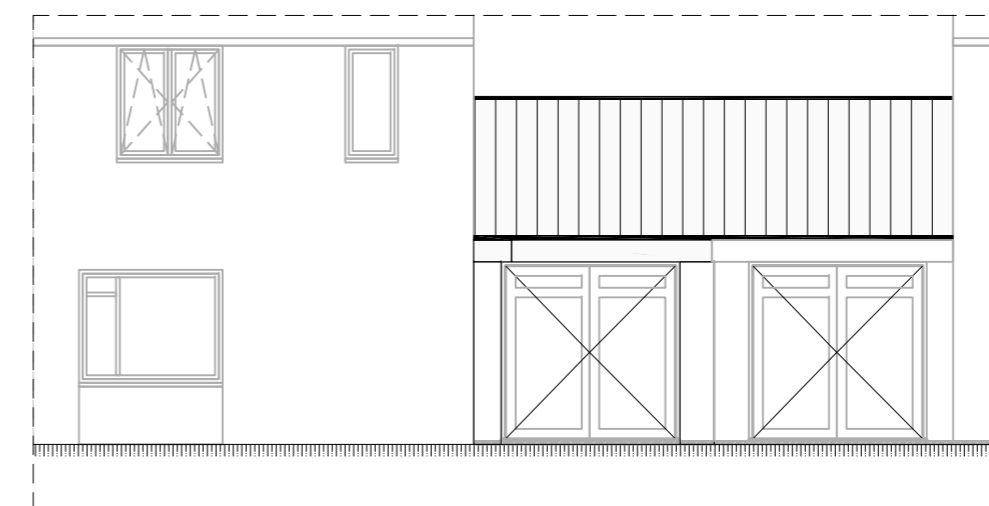

funderingsoverzicht

plattegrond begane grond
doorsnede op 1500 +P

dakoverzicht

dwarsdoorsnede t.p.v. garage

frontale doorsnede t.p.v. garage

gevelaanzicht

DO-01

project nr.: RW-22-002
 schaal: 1:100
 datum: 2022-11-28
 getekend: RW
 formaat: A2