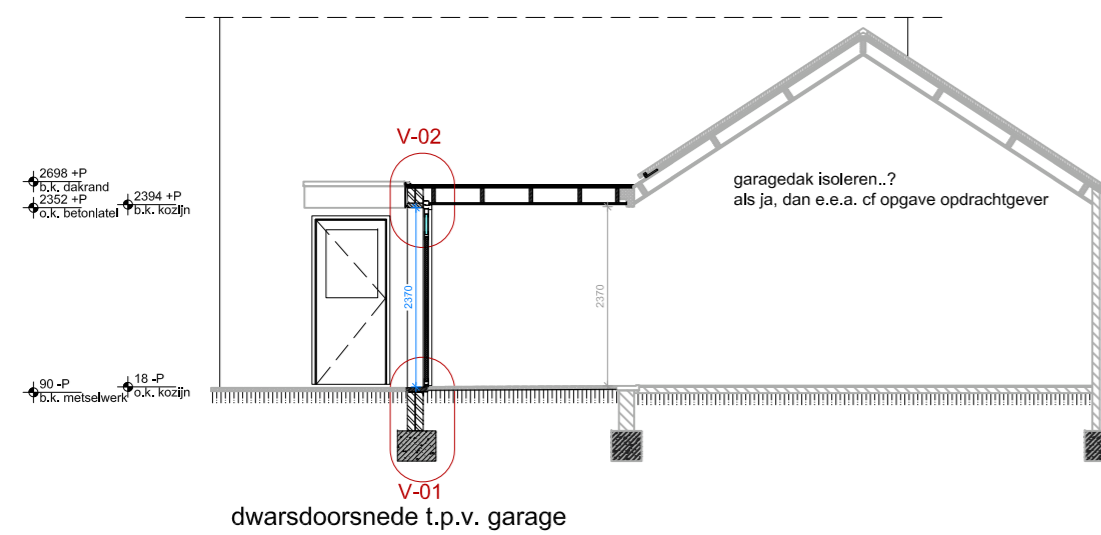

funderingsoverzicht

plattegrond begane grond
doorsnede op 1500 +P

dakoverzicht

dwarsdoorsnede t.p.v. garage

frontale doorsnede t.p.v. garage

gevelaanzicht

DO-01

project nr.: RW-22-002
 schaal: 1:100
 datum: 2022-11-28
 getekend: RW
 formaat: A2