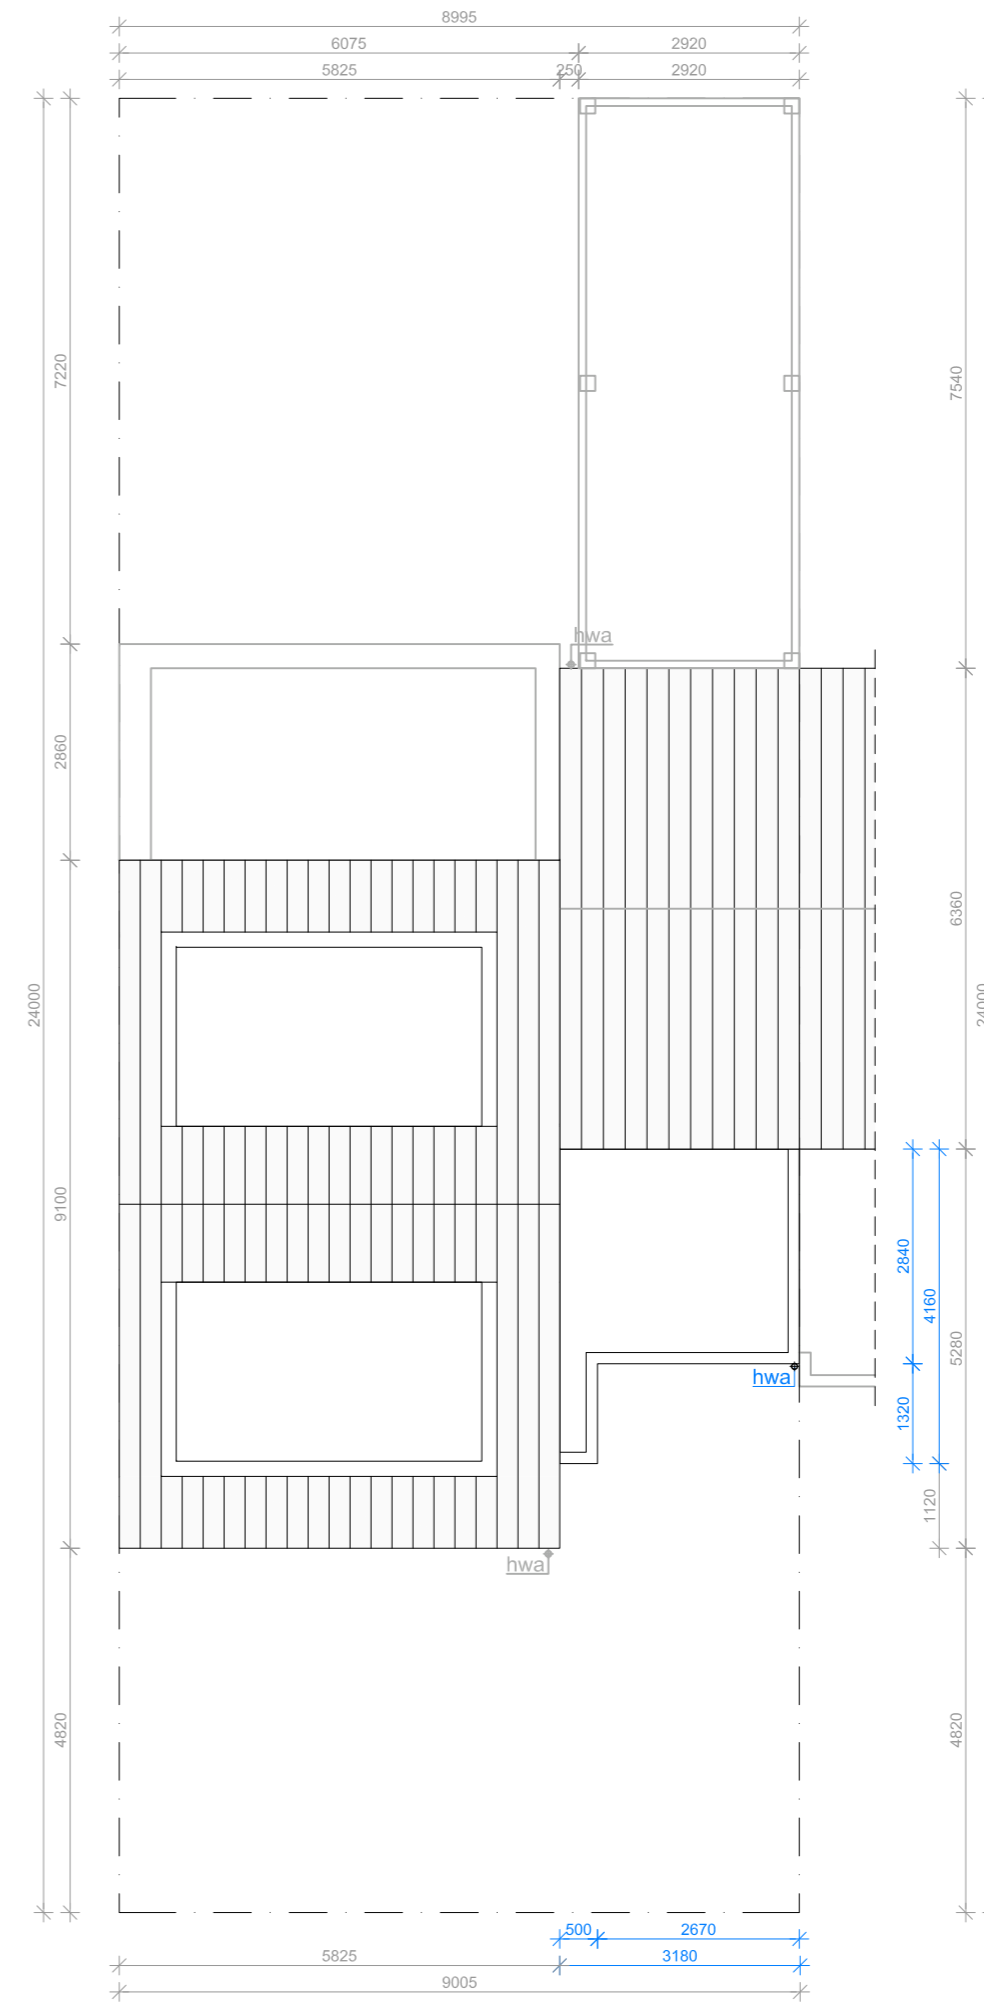

funderingsoverzicht

plattegrond begane grond
doorsnede op 1500 +P

dakoverzicht

dwarsdoorsnede t.p.v. garage

frontale doorsnede t.p.v. garage

gevelaanzicht

DO-01

project nr.: RW-22-002
 schaal: 1:100
 datum: 2022-11-28
 getekend: RW
 formaat: A2