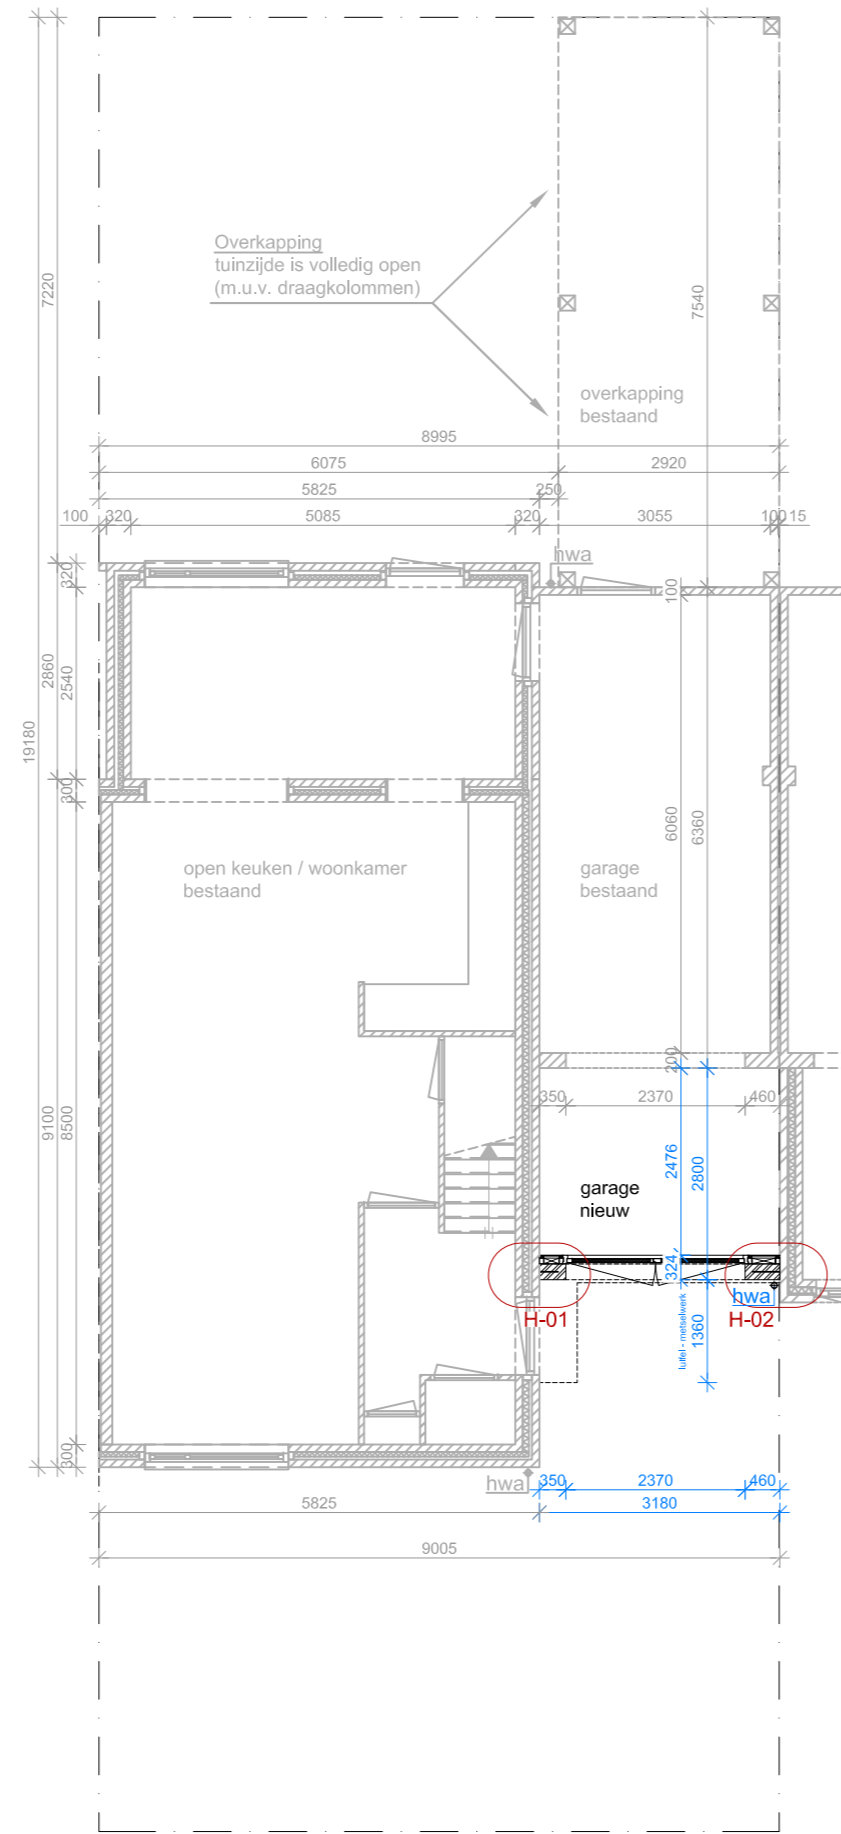

funderingsoverzicht

plattegrond begane grond
doorsnede op 1500 +P

dakoverzicht

dwarsdoorsnede t.p.v. garage

frontale doorsnede t.p.v. garage

gevelaanzicht

DO-01

project nr.: RW-22-002
 schaal: 1:100
 datum: 2022-11-28
 getekend: RW
 formaat: A2