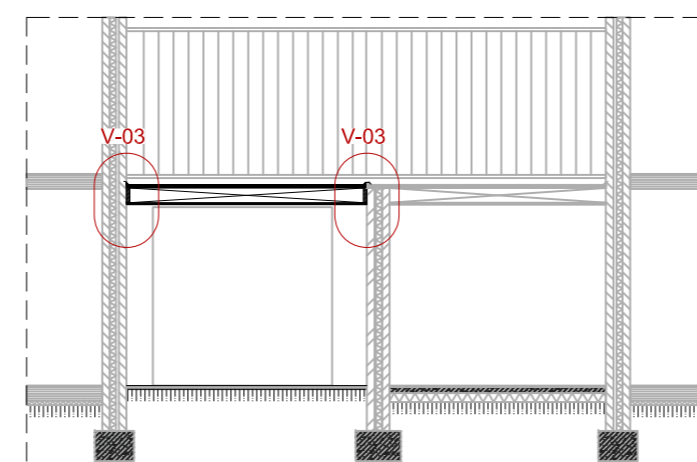

funderingsoverzicht

plattegrond begane grond
doorsnede op 1500 +P

dakoverzicht

dwarsdoorsnede t.p.v. garage

frontale doorsnede t.p.v. garage

gevelaanzicht

DO-01

project nr.: RW-22-002
 schaal: 1:100
 datum: 2022-11-28
 getekend: RW
 formaat: A2