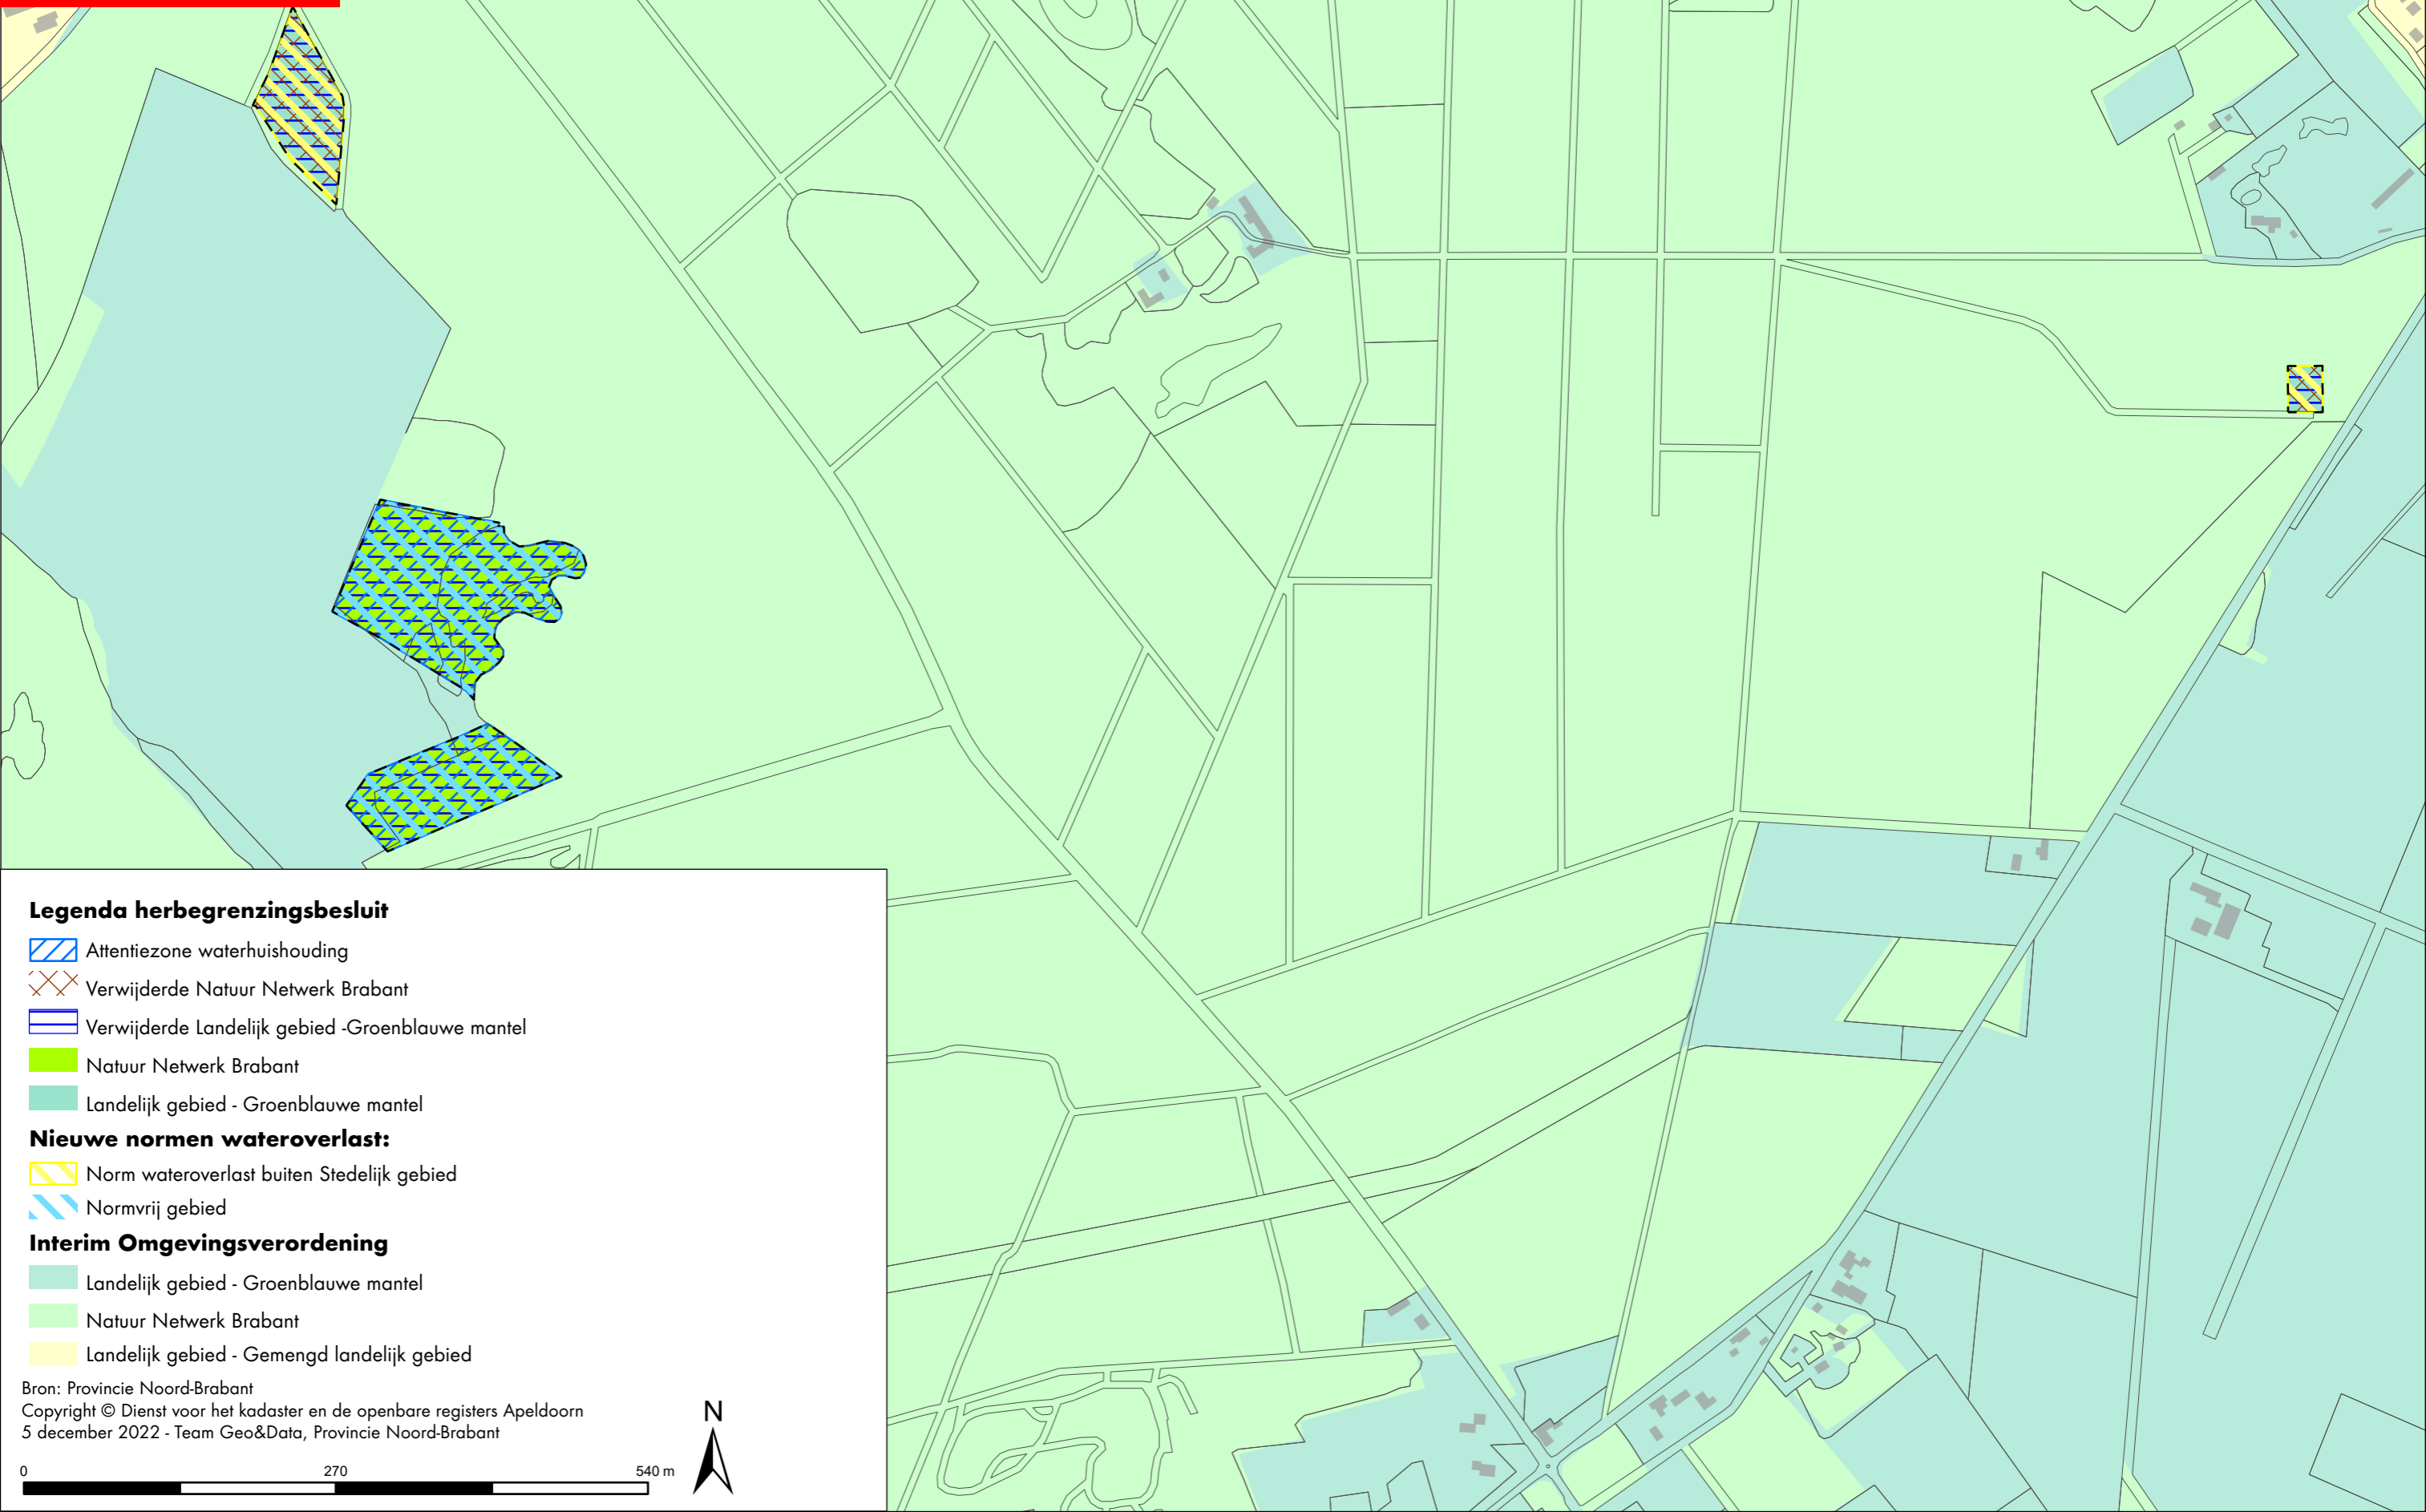

Wijziging Interim omgevingsverordening ivm plan Landgoed Jachthuis Schijf, Rucphen

NL.IMRO.9930.IOVHB0840LandJhSch-va01

Provincie Noord-Brabant

Legenda herbegrenzingsbesluit

-  Attentiezone waterhuishouding
-  Verwijderde Natuur Netwerk Brabant
-  Verwijderde Landelijk gebied -Groenblauwe mantel
-  Natuur Netwerk Brabant
-  Landelijk gebied - Groenblauwe mantel

Nieuwe normen wateroverlast:

-  Norm wateroverlast buiten Stedelijk gebied
-  Normvrij gebied

Interim Omgevingsverordening

-  Landelijk gebied - Groenblauwe mantel
-  Natuur Netwerk Brabant
-  Landelijk gebied - Gemengd landelijk gebied

Bron: Provincie Noord-Brabant
Copyright © Dienst voor het kadaster en de openbare registers Apeldoorn
5 december 2022 - Team Geo&Data, Provincie Noord-Brabant

0 270 540 m