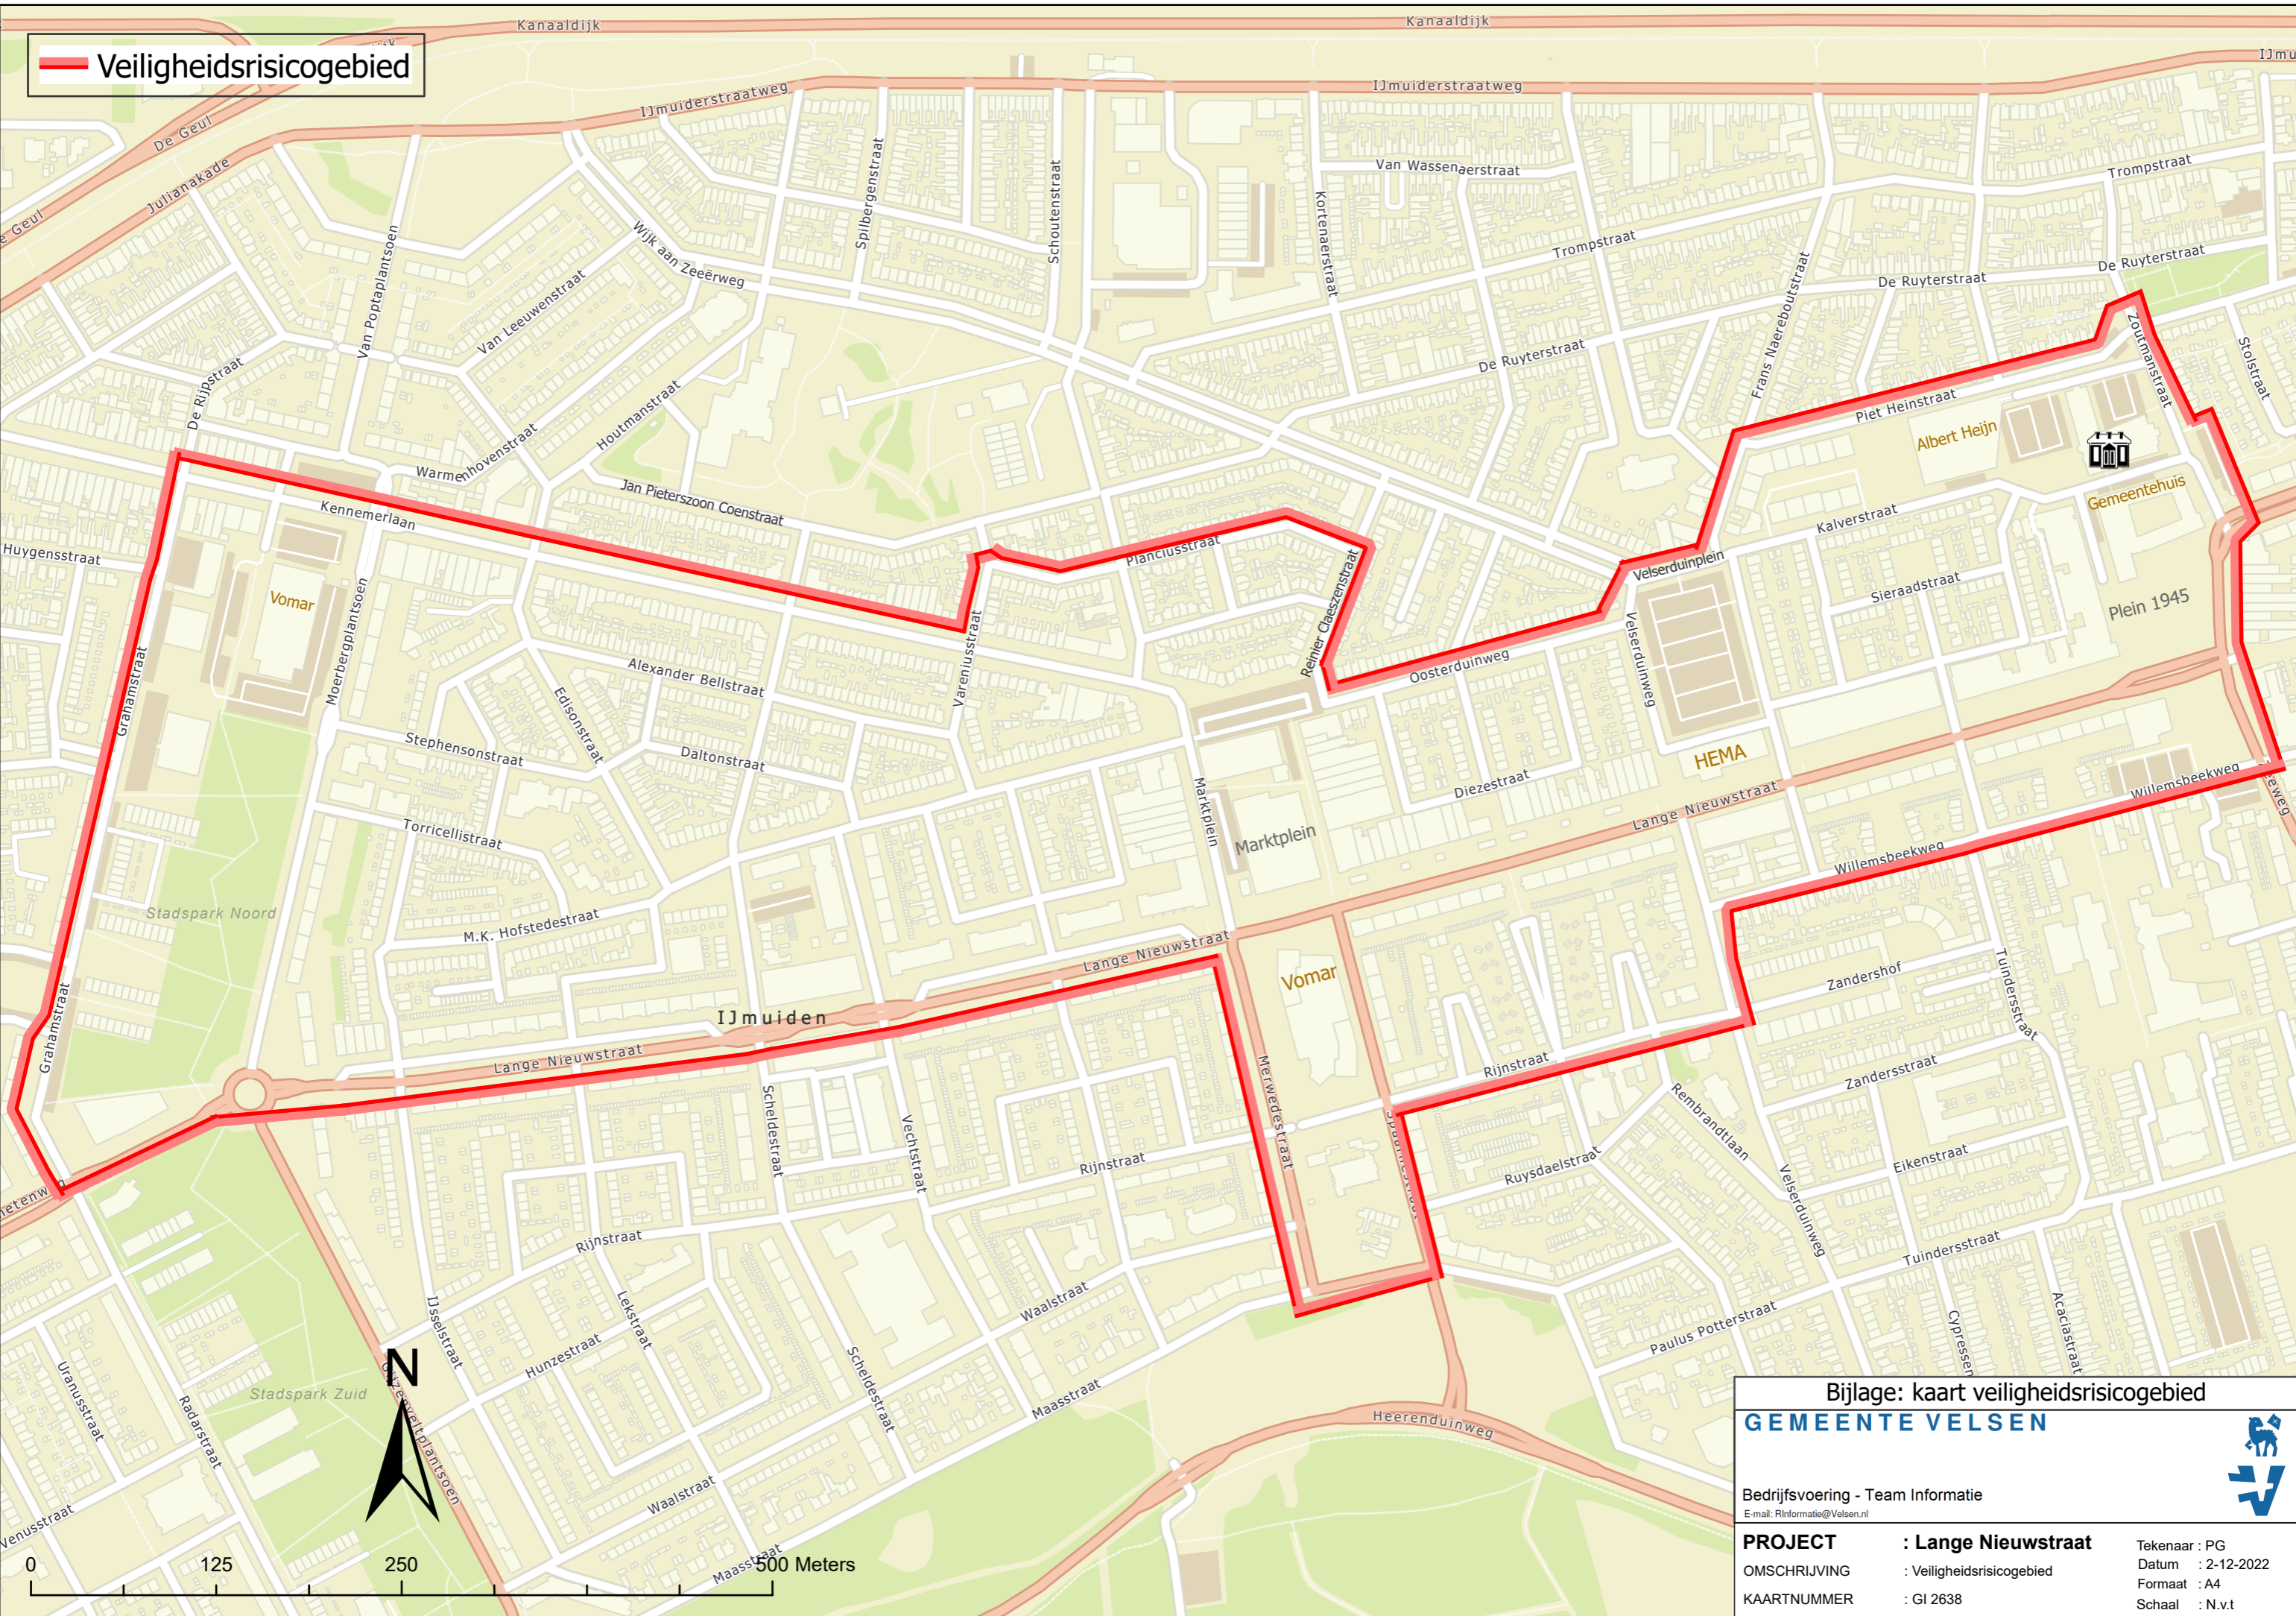

 Veiligheidsrisicogebied

**Bijlage: kaart veiligheidsrisicogebied**  
**GEMEENTE VELSEN**

Bedrijfsvoering - Team Informatie  
E-mail: [Finformatie@Velsen.nl](mailto:Finformatie@Velsen.nl)

<b>PROJECT</b>	<b>: Lange Nieuwstraat</b>	Tekenaar : PG
OMSCHRIJVING	: Veiligheidsrisicogebied	Datum : 2-12-2022
KAARTNUMMER	: GI 2638	Formaat : A4
		Schaal : N.v.t