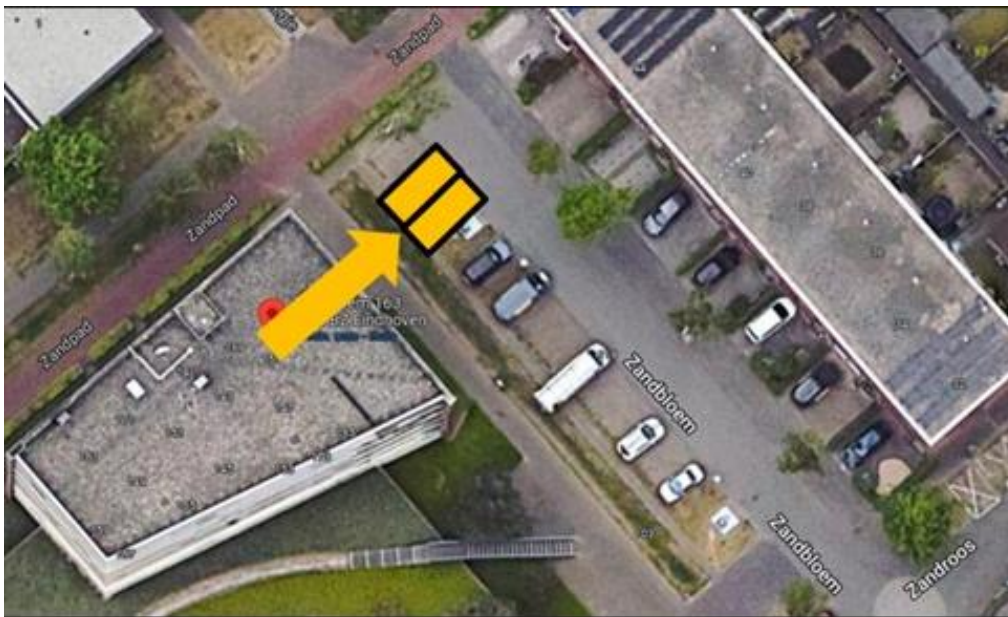

7215519 Bijlage VKB elektrische oplaadpalen van 1 december 2022 met kenmerk 7215516

Zandbloem t.h.v. 163