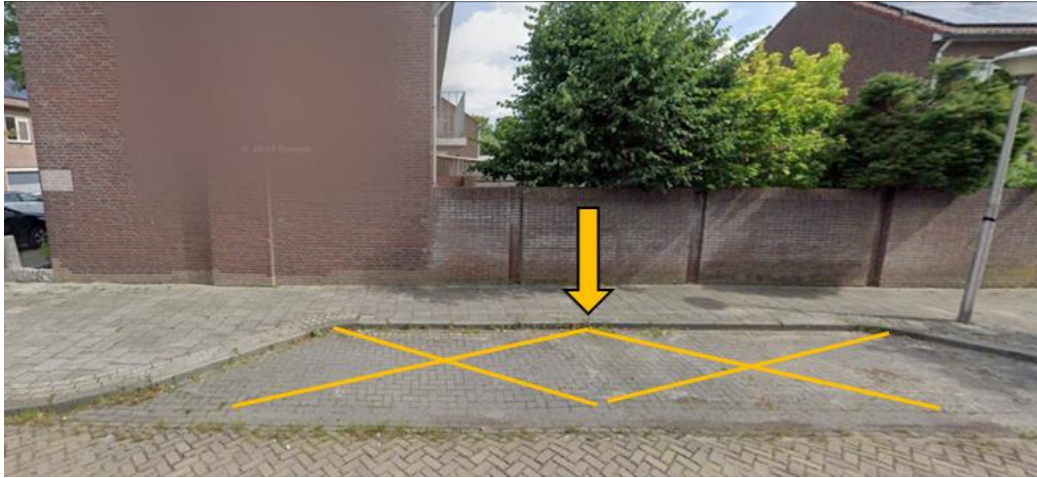

Claes Berchemstraat naast Weissenbruchlaan 26

7215519 Bijlage VKB elektrische oplaadpalen van 1 december 2022 met kenmerk 7215516

Gustaaf de Smetstraat naast Wapperslaan 29

7215519 Bijlage VKB elektrische oplaadpalen van 1 december 2022 met kenmerk 7215516

Jan van Heelstraat nabij nr. 1

7215519 Bijlage VKB elektrische oplaadpalen van 1 december 2022 met kenmerk 7215516

Lakerstraat t.h.v. 4

7215519 Bijlage VKB elektrische oplaadpalen van 1 december 2022 met kenmerk 7215516

Zeelsterstraat t.h.v. 207a