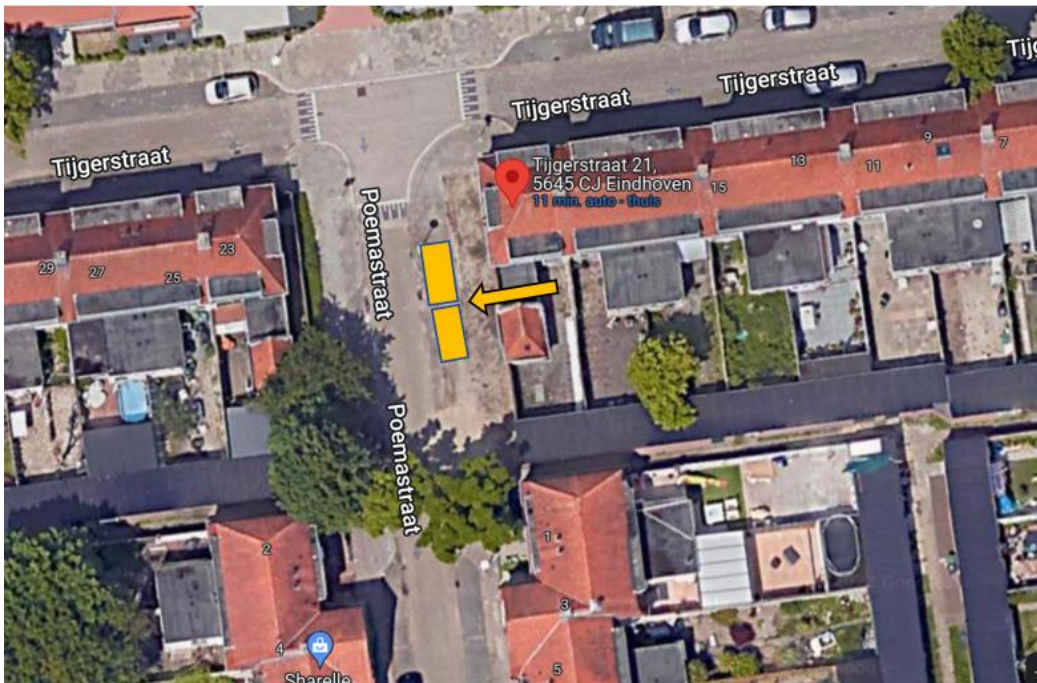

Claes Berchemstraat naast Weissenbruchlaan 26

7215519 Bijlage VKB elektrische oplaadpalen van 1 december 2022 met kenmerk 7215516

Gustaaf de Smetstraat naast Wapperslaan 29

7215519 Bijlage VKB elektrische oplaadpalen van 1 december 2022 met kenmerk 7215516

Jan van Heelstraat nabij nr. 1

7215519 Bijlage VKB elektrische oplaadpalen van 1 december 2022 met kenmerk 7215516

Lakerstraat t.h.v. 4

7215519 Bijlage VKB elektrische oplaadpalen van 1 december 2022 met kenmerk 7215516

Poemastraat t.h.v. Tijgerstraat 21

7215519 Bijlage VKB elektrische oplaadpalen van 1 december 2022 met kenmerk 7215516

Waterlinie t.h.v. 316

7215519 Bijlage VKB elektrische oplaadpalen van 1 december 2022 met kenmerk 7215516

Zeelsterstraat t.h.v. 207a