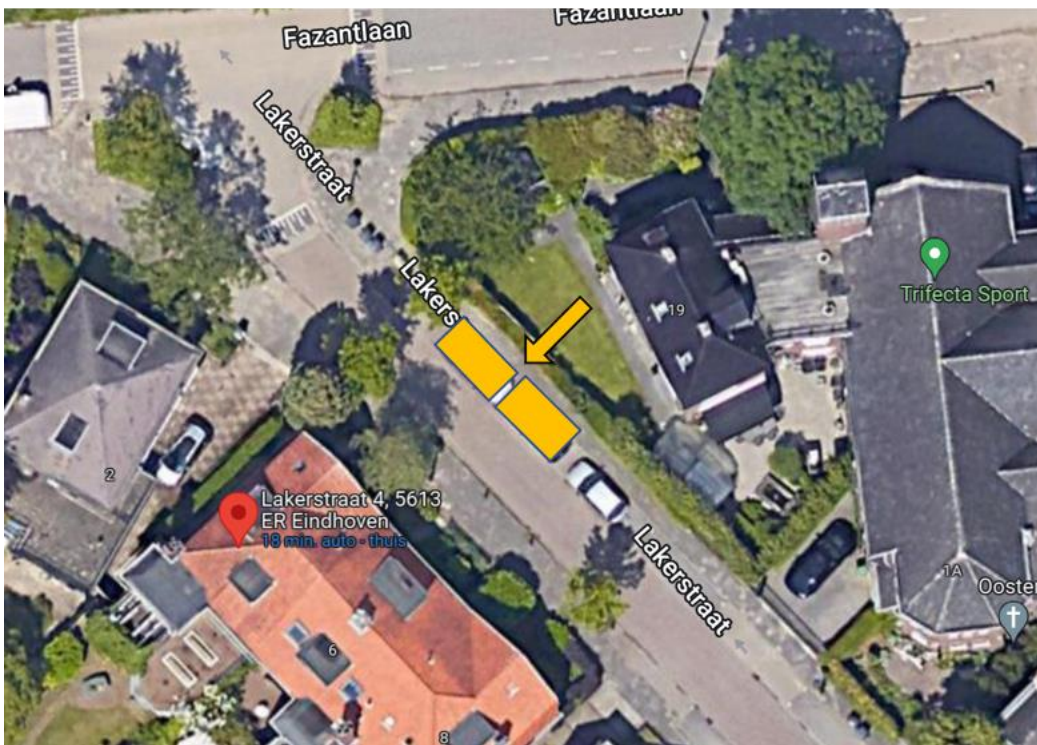

Claes Berchemstraat naast Weissenbruchlaan 26

7215519 Bijlage VKB elektrische oplaadpalen van 1 december 2022 met kenmerk 7215516

Gustaaf de Smetstraat naast Wapperslaan 29

7215519 Bijlage VKB elektrische oplaadpalen van 1 december 2022 met kenmerk 7215516

Jan van Heelstraat nabij nr. 1

7215519 Bijlage VKB elektrische oplaadpalen van 1 december 2022 met kenmerk 7215516

Lakerstraat t.h.v. 4

7215519 Bijlage VKB elektrische oplaadpalen van 1 december 2022 met kenmerk 7215516

Poemastraat t.h.v. Tijgerstraat 21

7215519 Bijlage VKB elektrische oplaadpalen van 1 december 2022 met kenmerk 7215516

Waterlinie t.h.v. 316

7215519 Bijlage VKB elektrische oplaadpalen van 1 december 2022 met kenmerk 7215516

Zeelsterstraat t.h.v. 207a