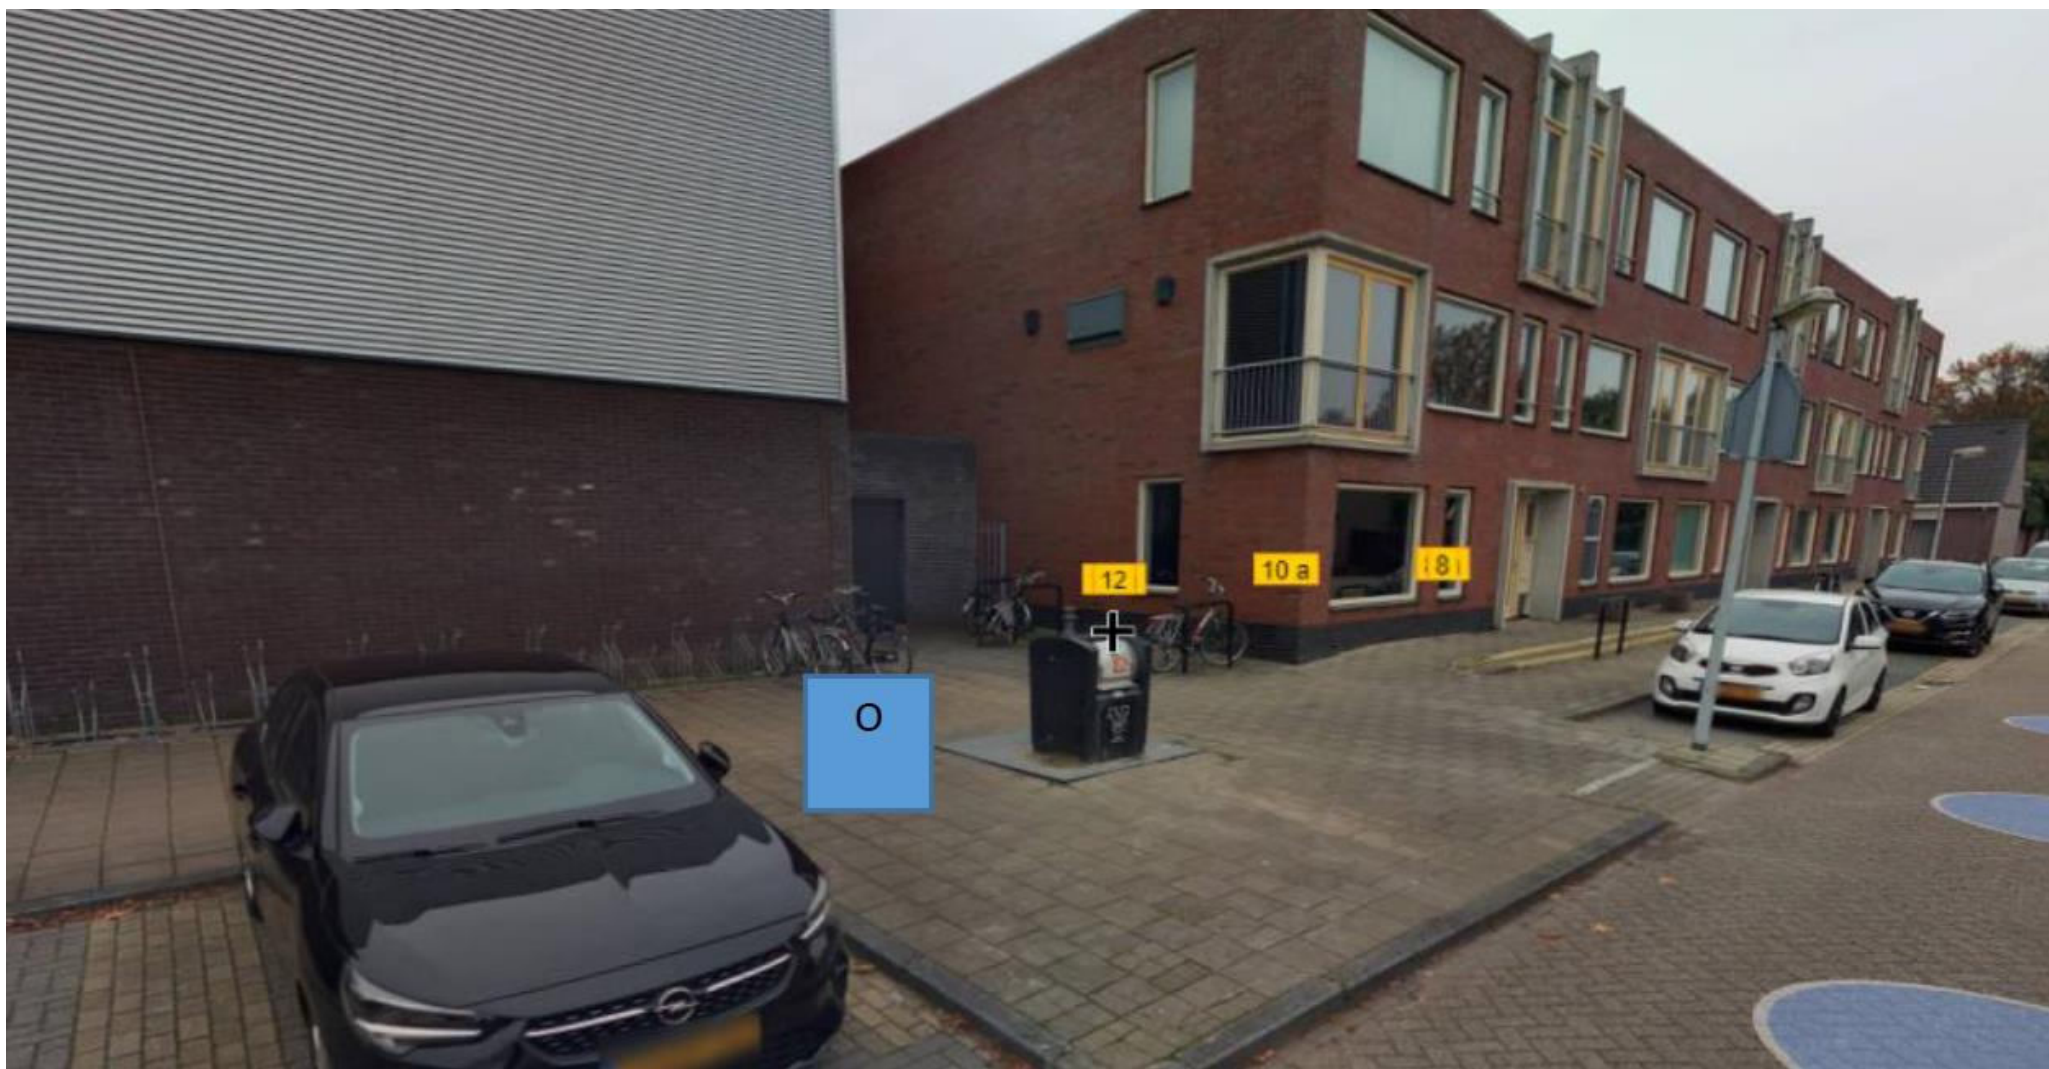

Locatieoverzicht

Locatienr.	Nieuw, bijplaatsen of wisselen	Gemeente	Wijk	Adres volgens inventarisatie	Ondergrondse OPK bij	Bovengrondse OPK bij
LOC2991AD25	Bijplaatsen	Barendrecht	Noord	Maasstraat 25		1
LOC2992BG12	Bijplaatsen	Barendrecht	Centrum	Evertsenstraat 12	1	
LOC2994HV2	Bijplaatsen	Barendrecht	Vrijenburg	Olijfhout 2	1	
LOC2991KP155	Bijplaatsen	Barendrecht	Buitenoord	Klipper 155	1	
LOC2992PJ48	Bijplaatsen	Barendrecht	Nieuweland	Verdistraat 48	1	

Ondergrondse container voor oud papier en karton

Bovengrondse container voor oud papier en karton

Barendrecht

Locatie AD25

Barendrecht
Locatie BG12

Barendrecht

Locatie HV2

Barendrecht